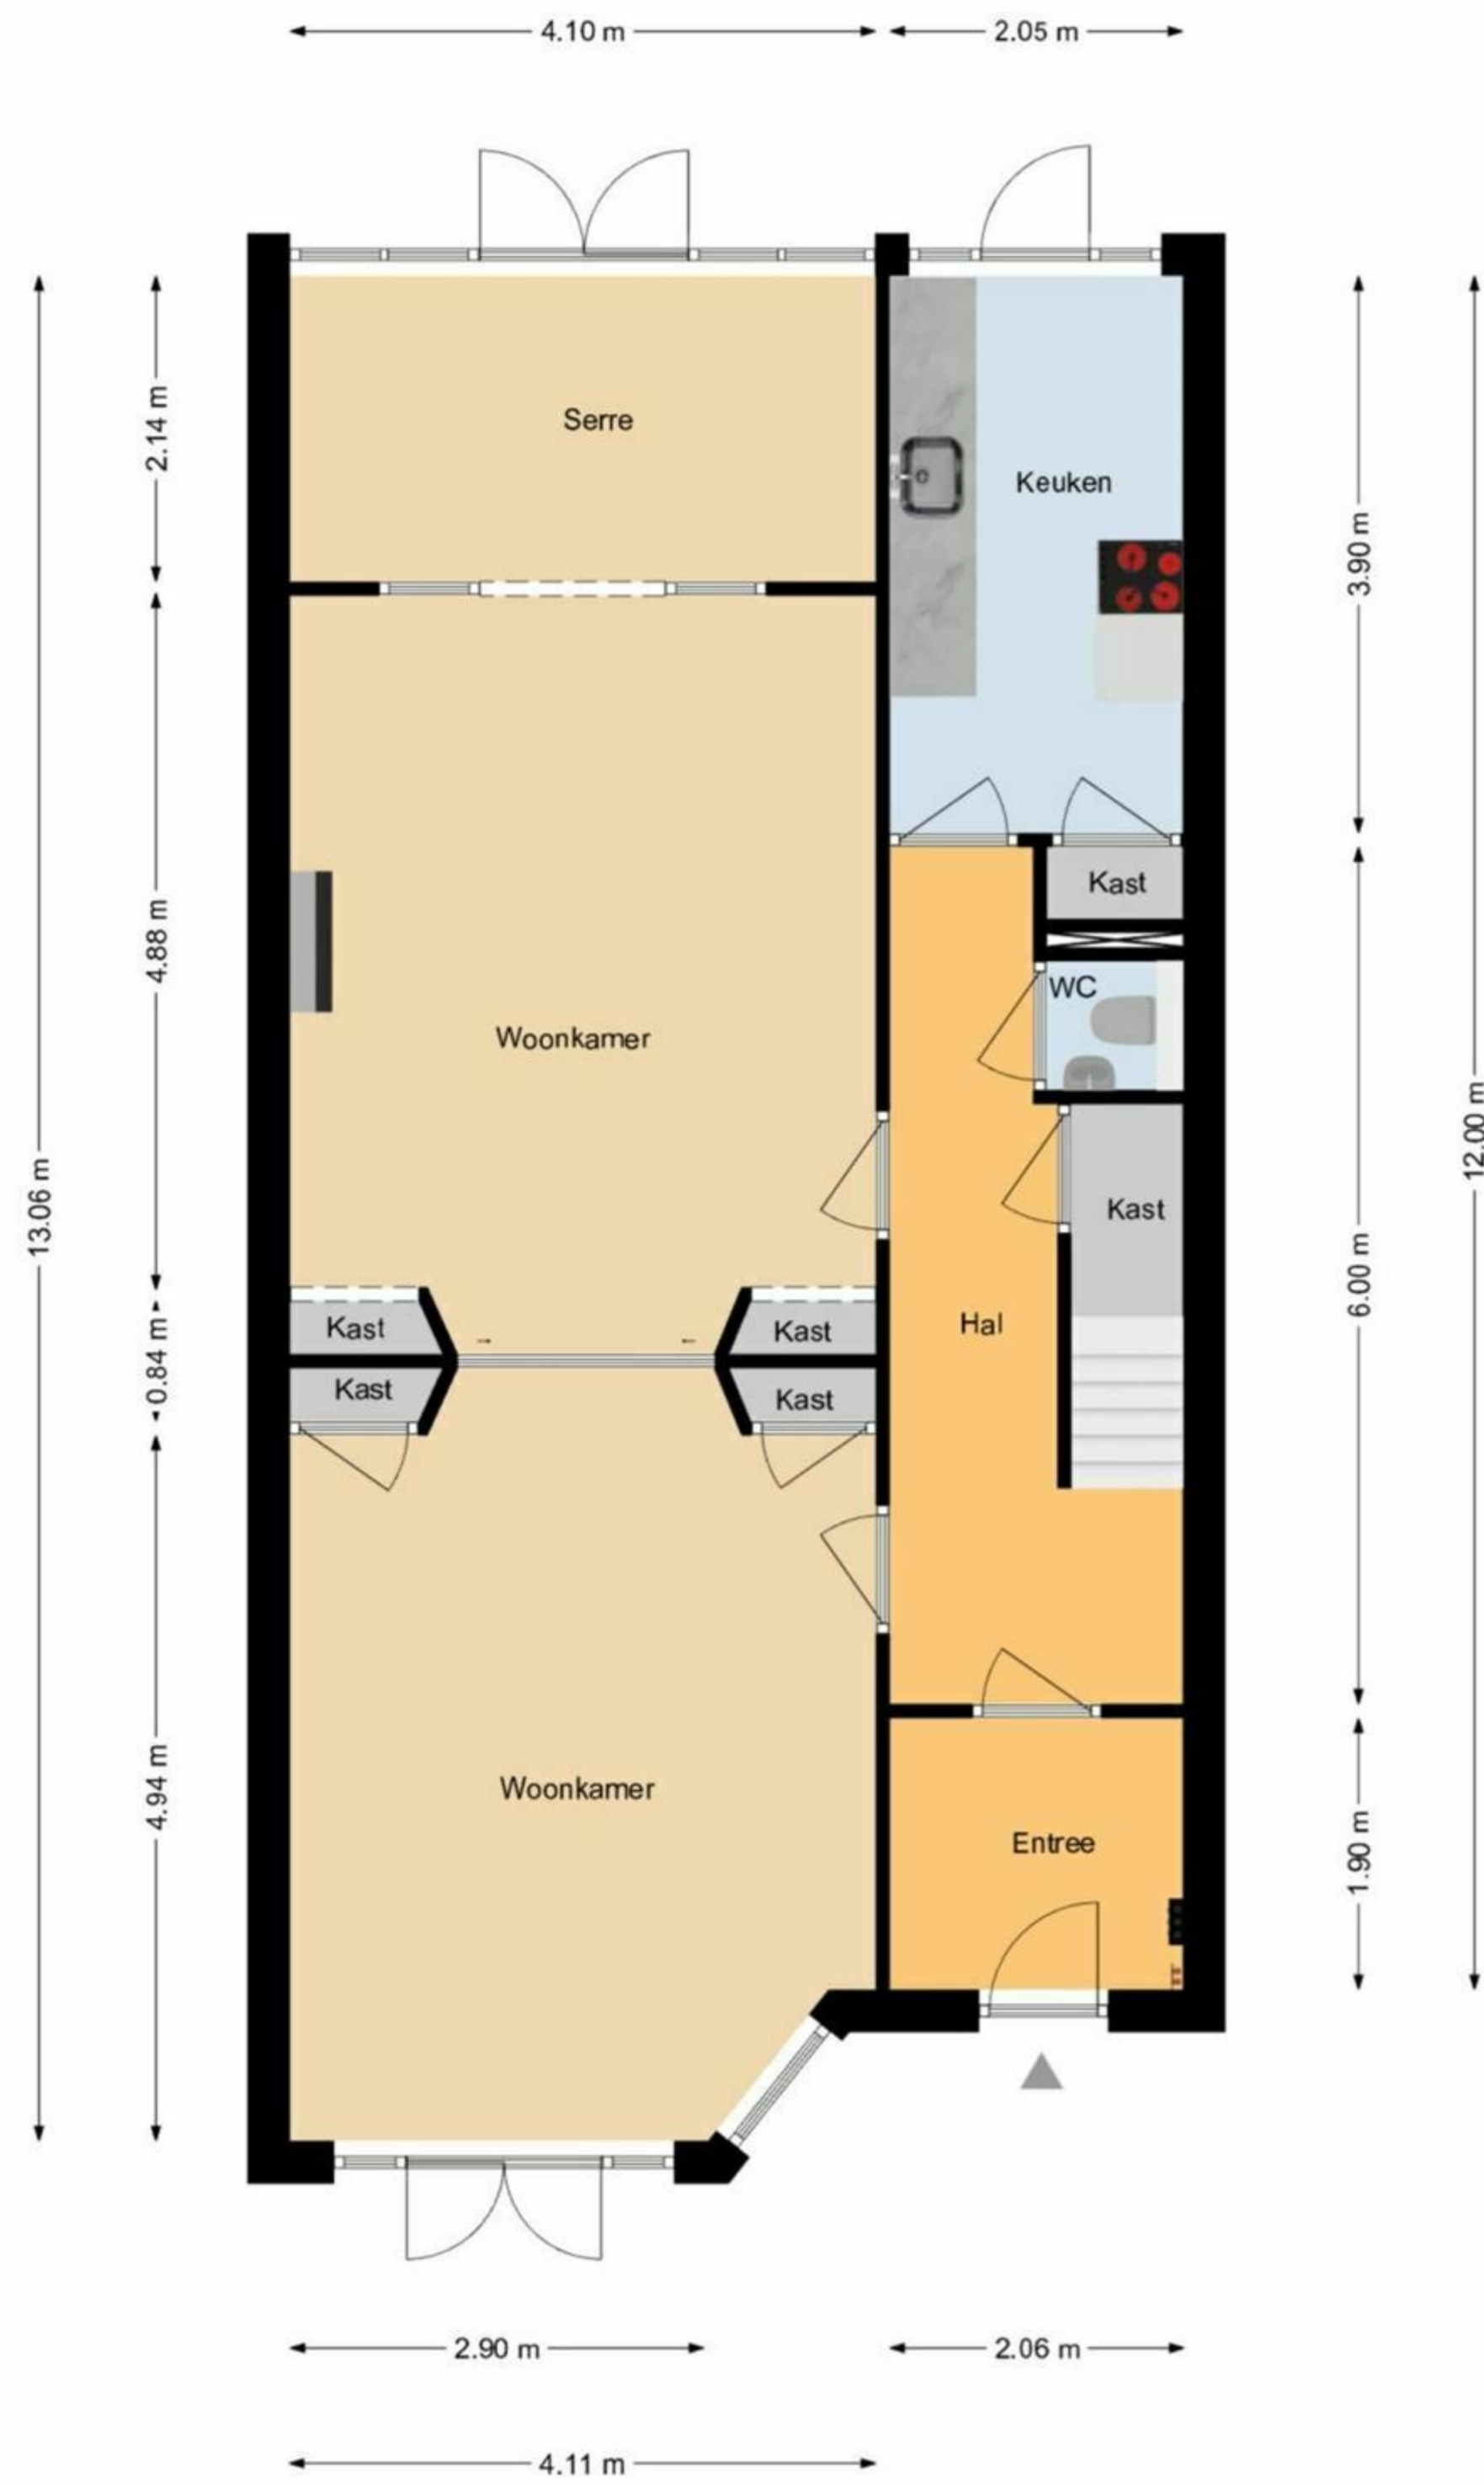

Koninginnelaan 56 | Rijswijk
Situatie

De plattegronden zijn geproduceerd voor promotionele doeleinden en ter indicatie.
Aan de plattegronden kunnen geen rechten worden ontleend.
www.woonkeur365.nl

Koninginnelaan 56 | Rijswijk
Begane Grond

De plattegronden zijn geproduceerd voor promotionele doeleinden en ter indicatie.
Aan de plattegronden kunnen geen rechten worden ontleend.
www.woonkeur365.nl

Koninginnelaan 56 | Rijswijk
1e Etage

De plattegronden zijn geproduceerd voor promotionele doeleinden en ter indicatie.
Aan de plattegronden kunnen geen rechten worden ontleend.
www.woonkeur365.nl

Koninginnelaan 56 | Rijswijk
2e Etage

De plattegronden zijn geproduceerd voor promotionele doeleinden en ter indicatie.
Aan de plattegronden kunnen geen rechten worden ontleend.
www.woonkeur365.nl

Koninginnelaan 56 | Rijswijk
Situatie