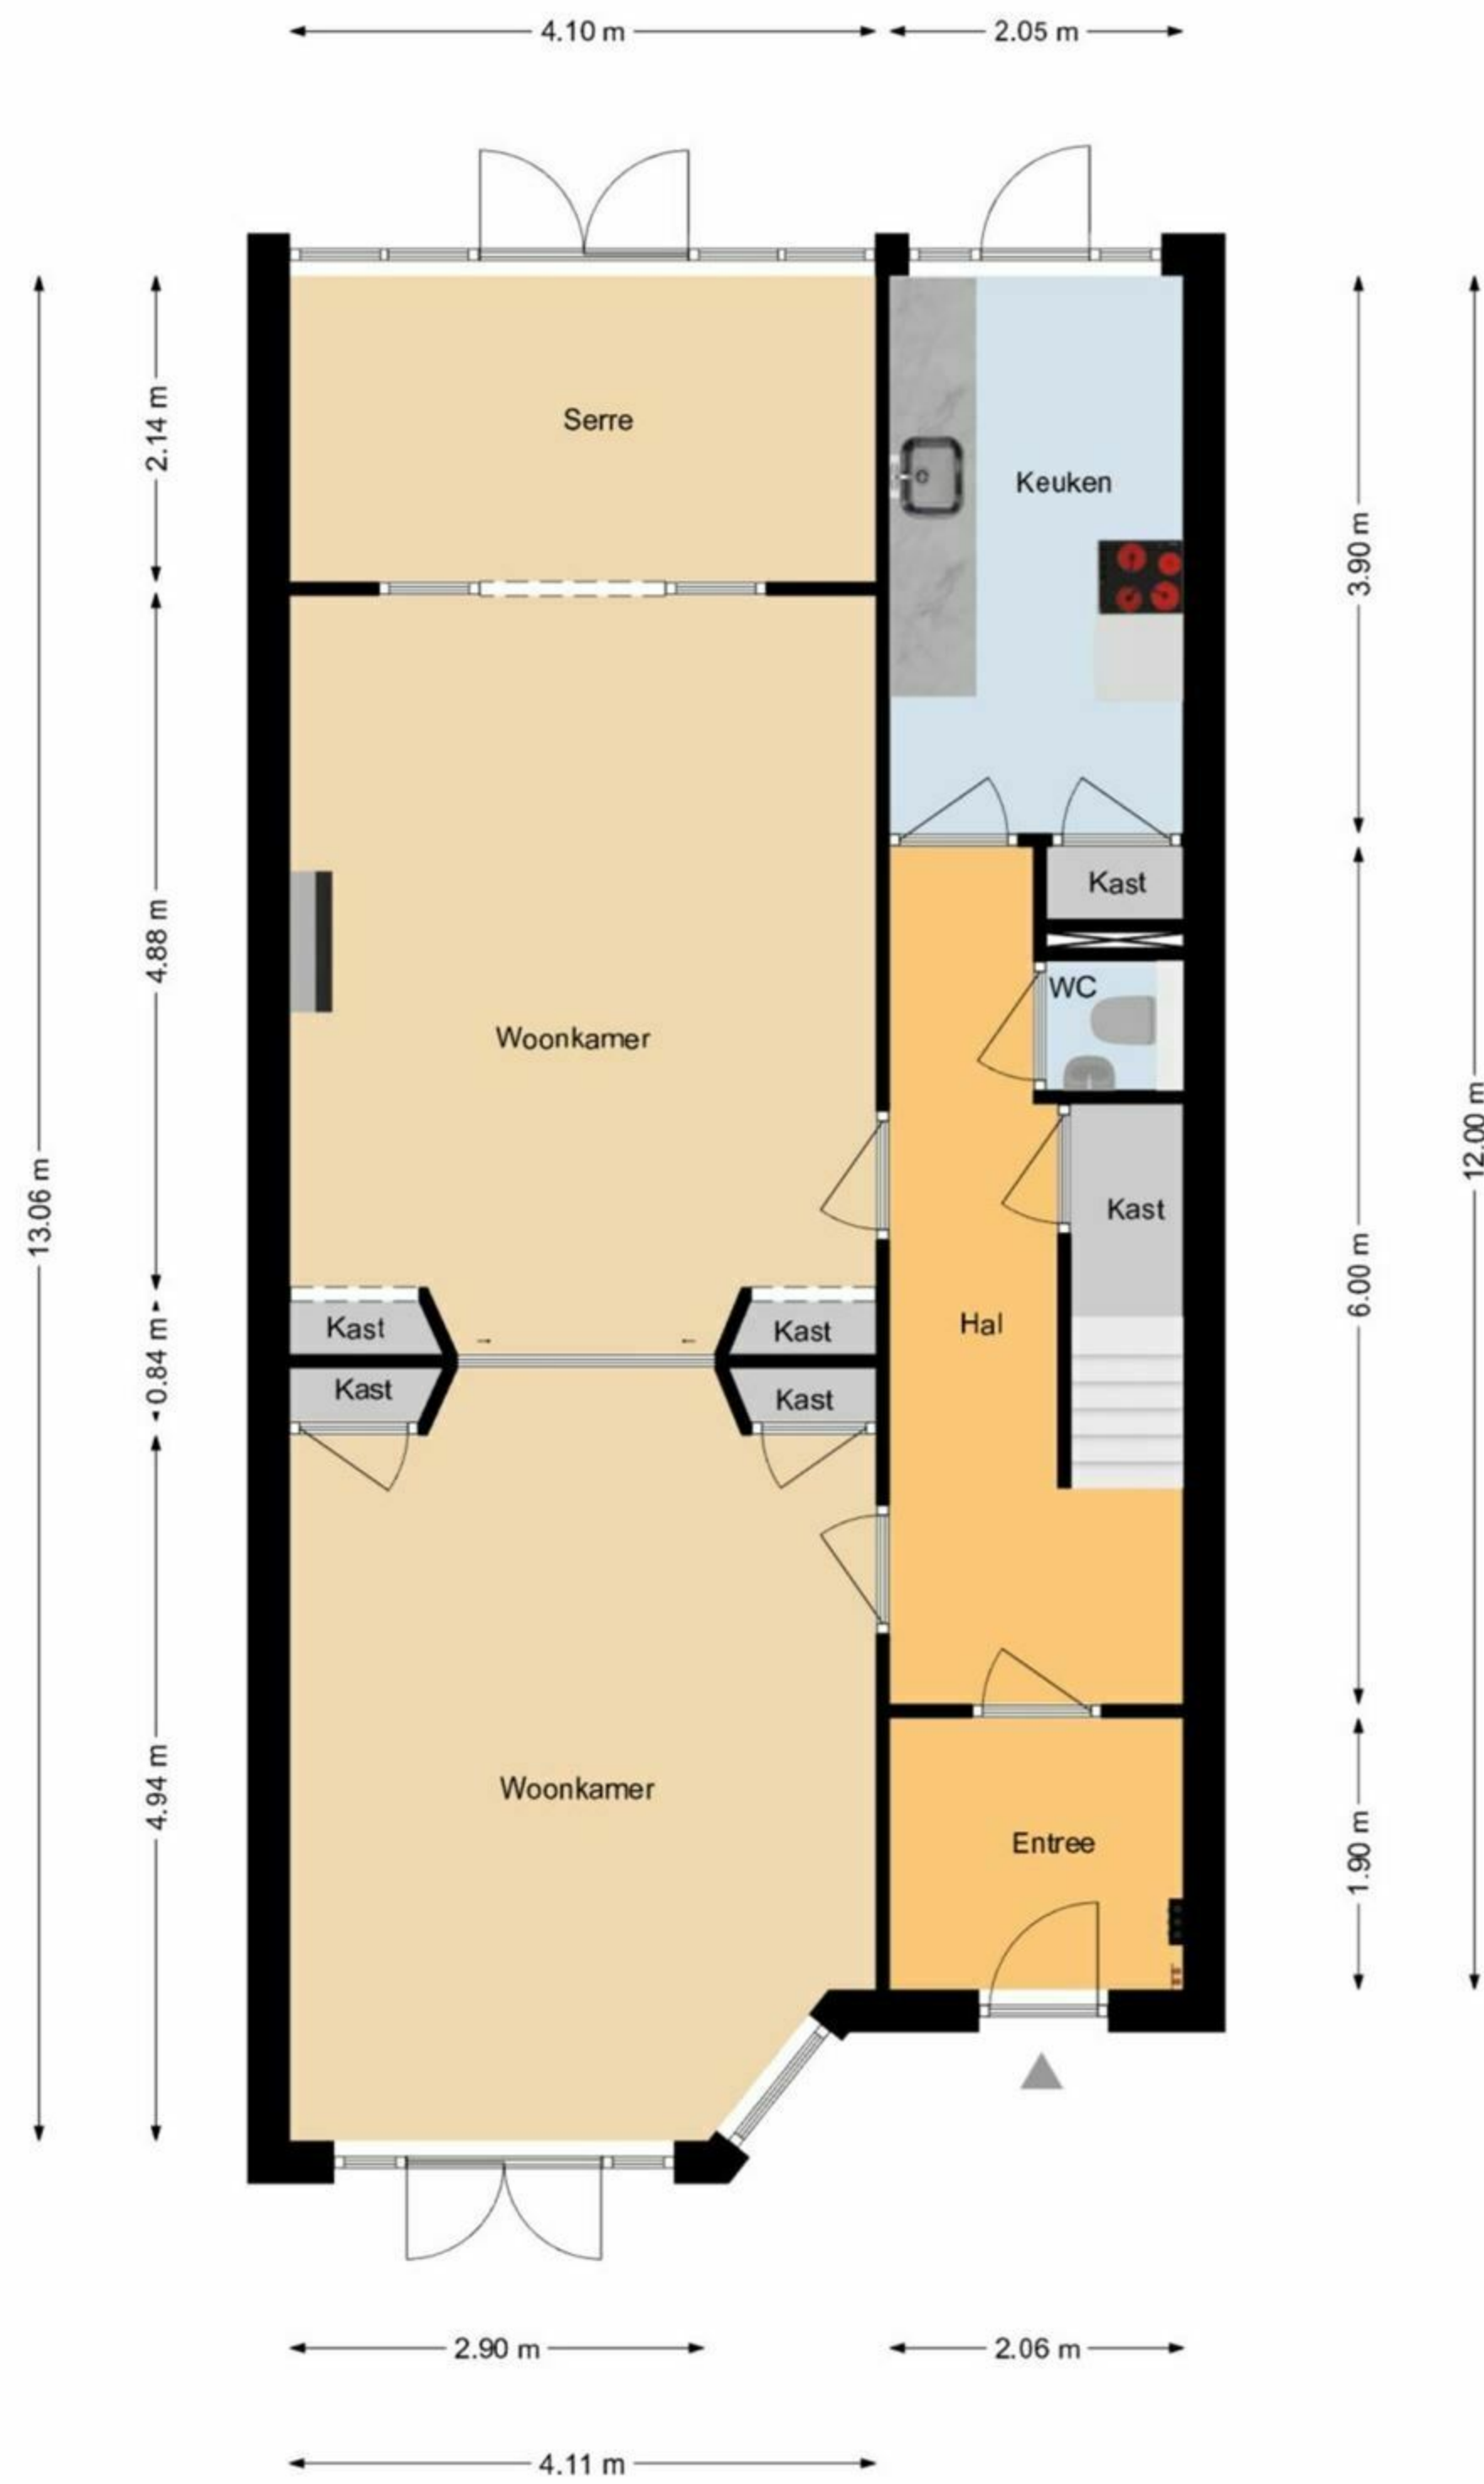

Koninginnelaan 56 | Rijswijk
Begane Grond

De plattegronden zijn geproduceerd voor promotionele doeleinden en ter indicatie.
Aan de plattegronden kunnen geen rechten worden ontleend.
www.woonkeur365.nl