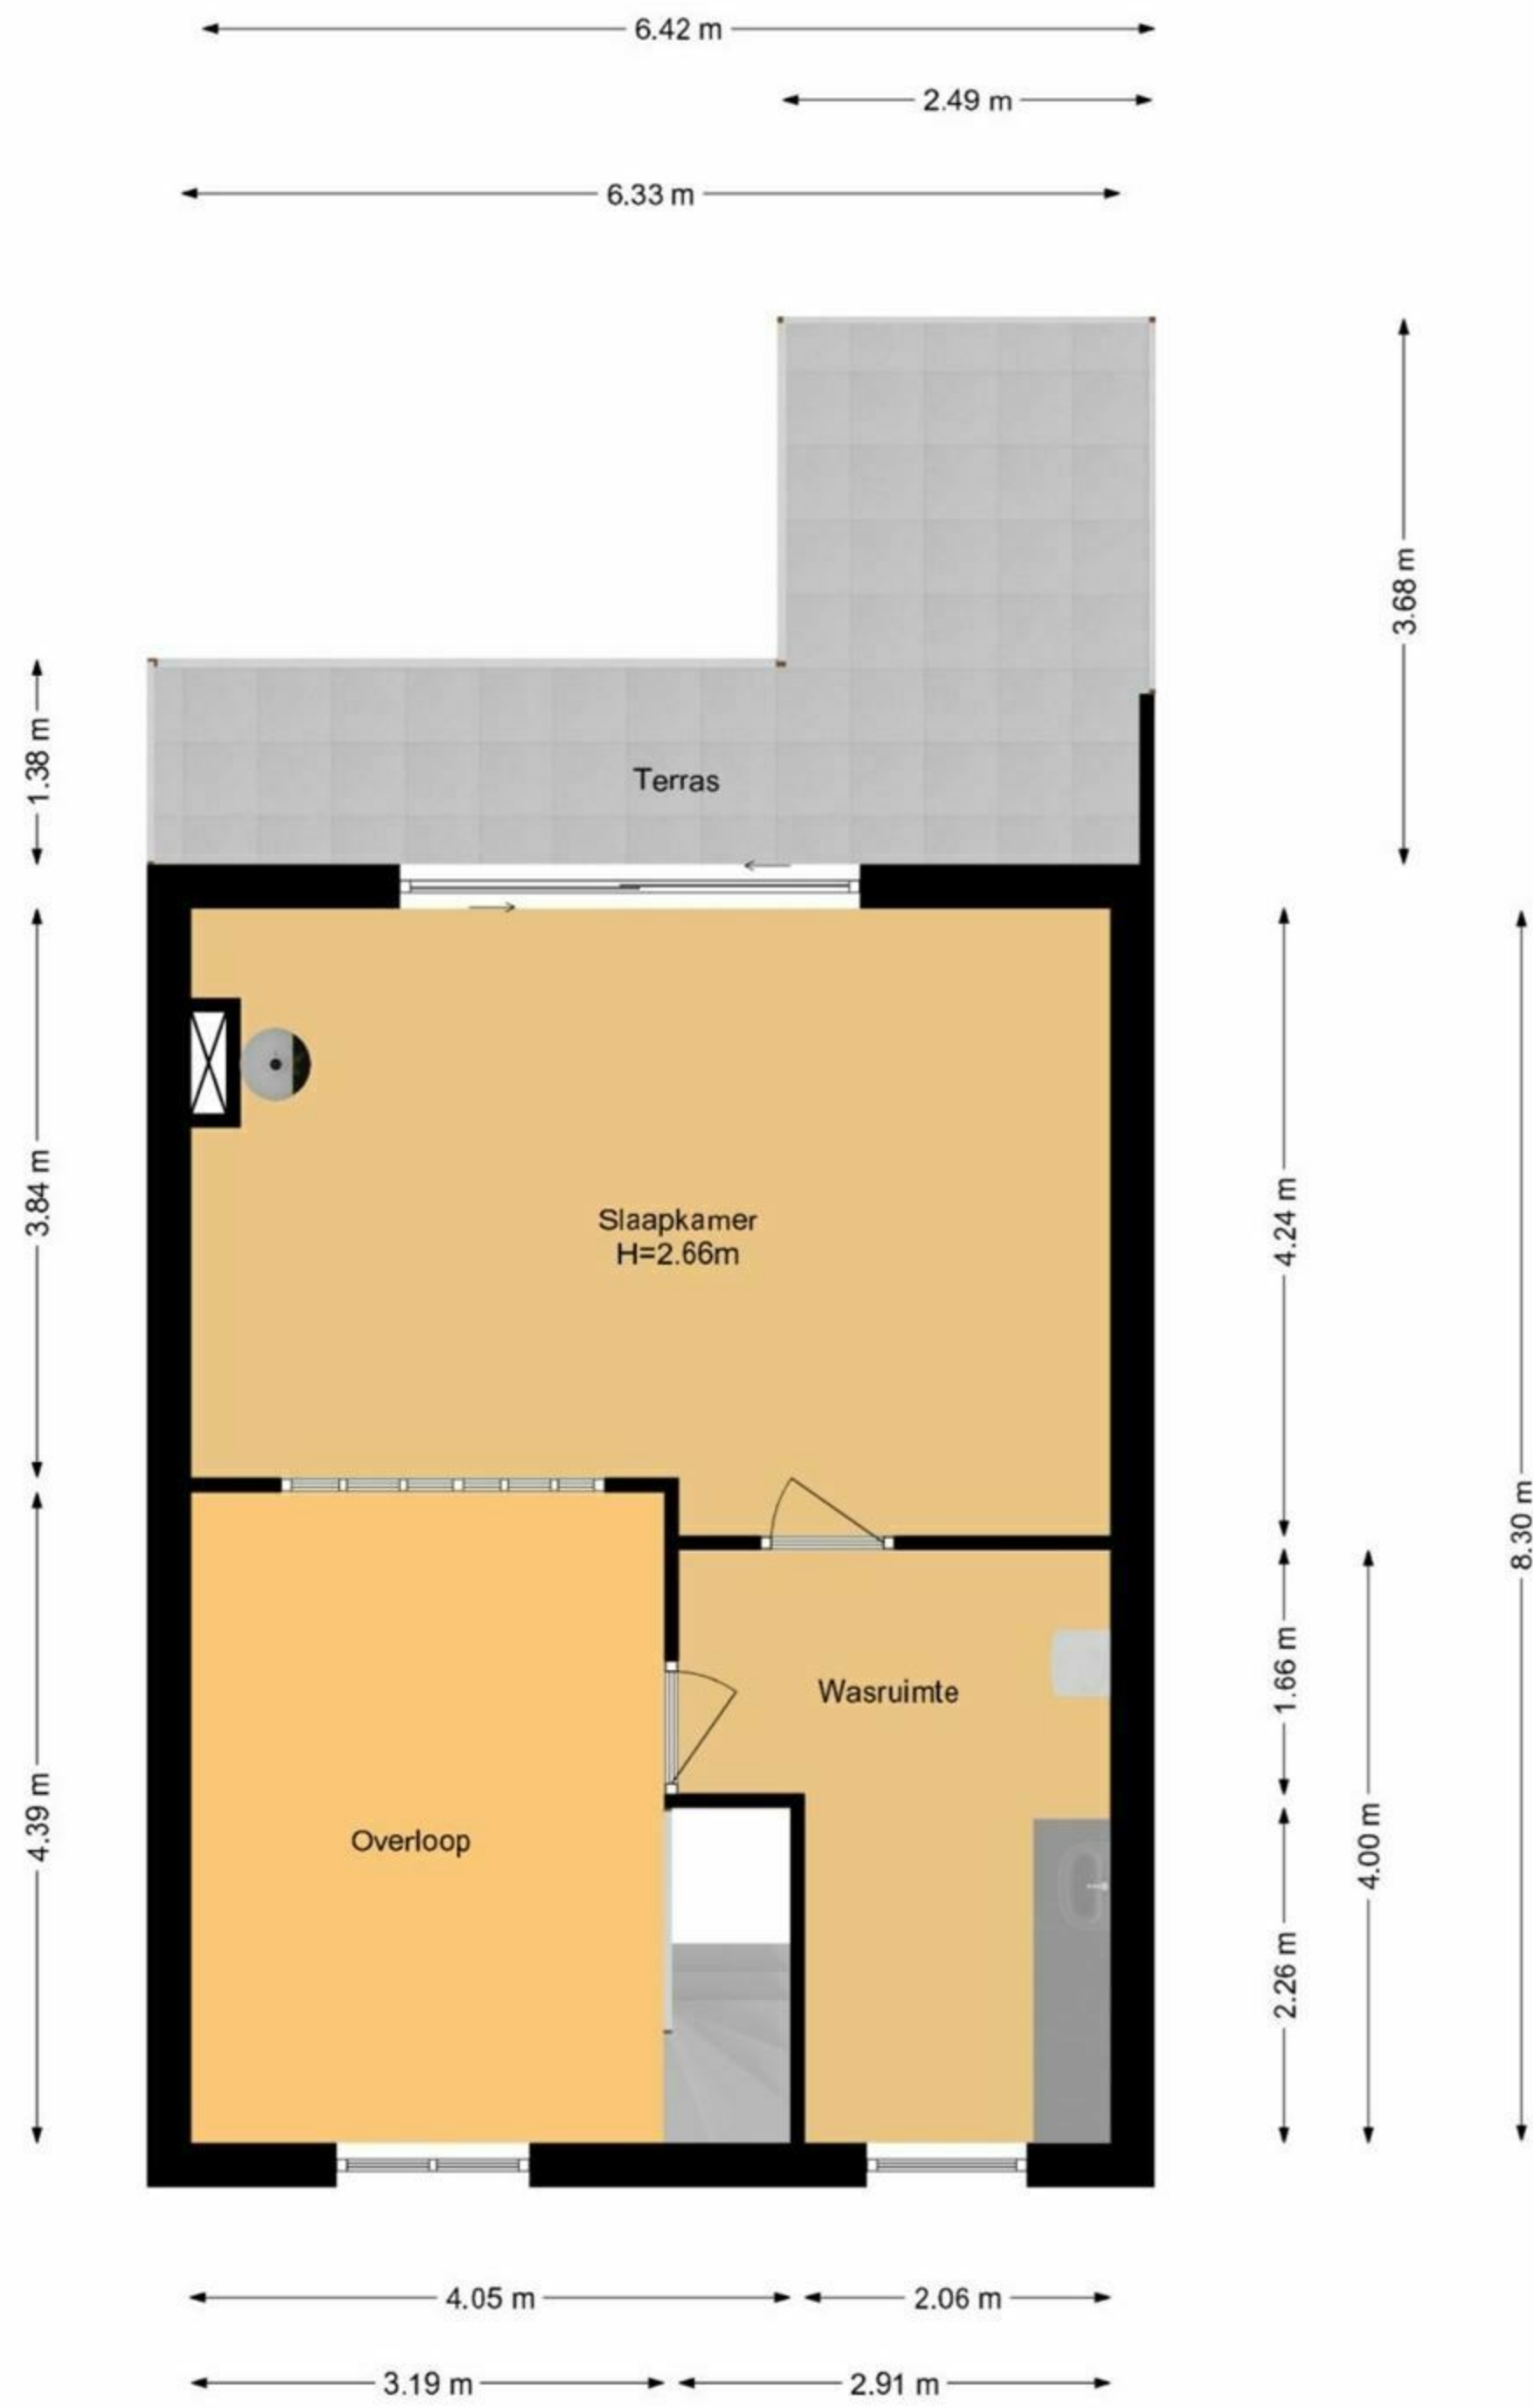

Koninginnelaan 56 | Rijswijk
2e Etage

De plattegronden zijn geproduceerd voor promotionele doeleinden en ter indicatie.
Aan de plattegronden kunnen geen rechten worden ontleend.
www.woonkeur365.nl

Koninginnelaan 56 | Rijswijk
Situatie

De plattegronden zijn geproduceerd voor promotionele doeleinden en ter indicatie.
Aan de plattegronden kunnen geen rechten worden ontleend.
www.woonkeur365.nl

Koninginnelaan 56 | Rijswijk
Begane Grond

De plattegronden zijn geproduceerd voor promotionele doeleinden en ter indicatie.
Aan de plattegronden kunnen geen rechten worden ontleend.
www.woonkeur365.nl

Koninginnelaan 56 | Rijswijk
1e Etage

De plattegronden zijn geproduceerd voor promotionele doeleinden en ter indicatie.
Aan de plattegronden kunnen geen rechten worden ontleend.
www.woonkeur365.nl

Koninginnelaan 56 | Rijswijk
2e Etage