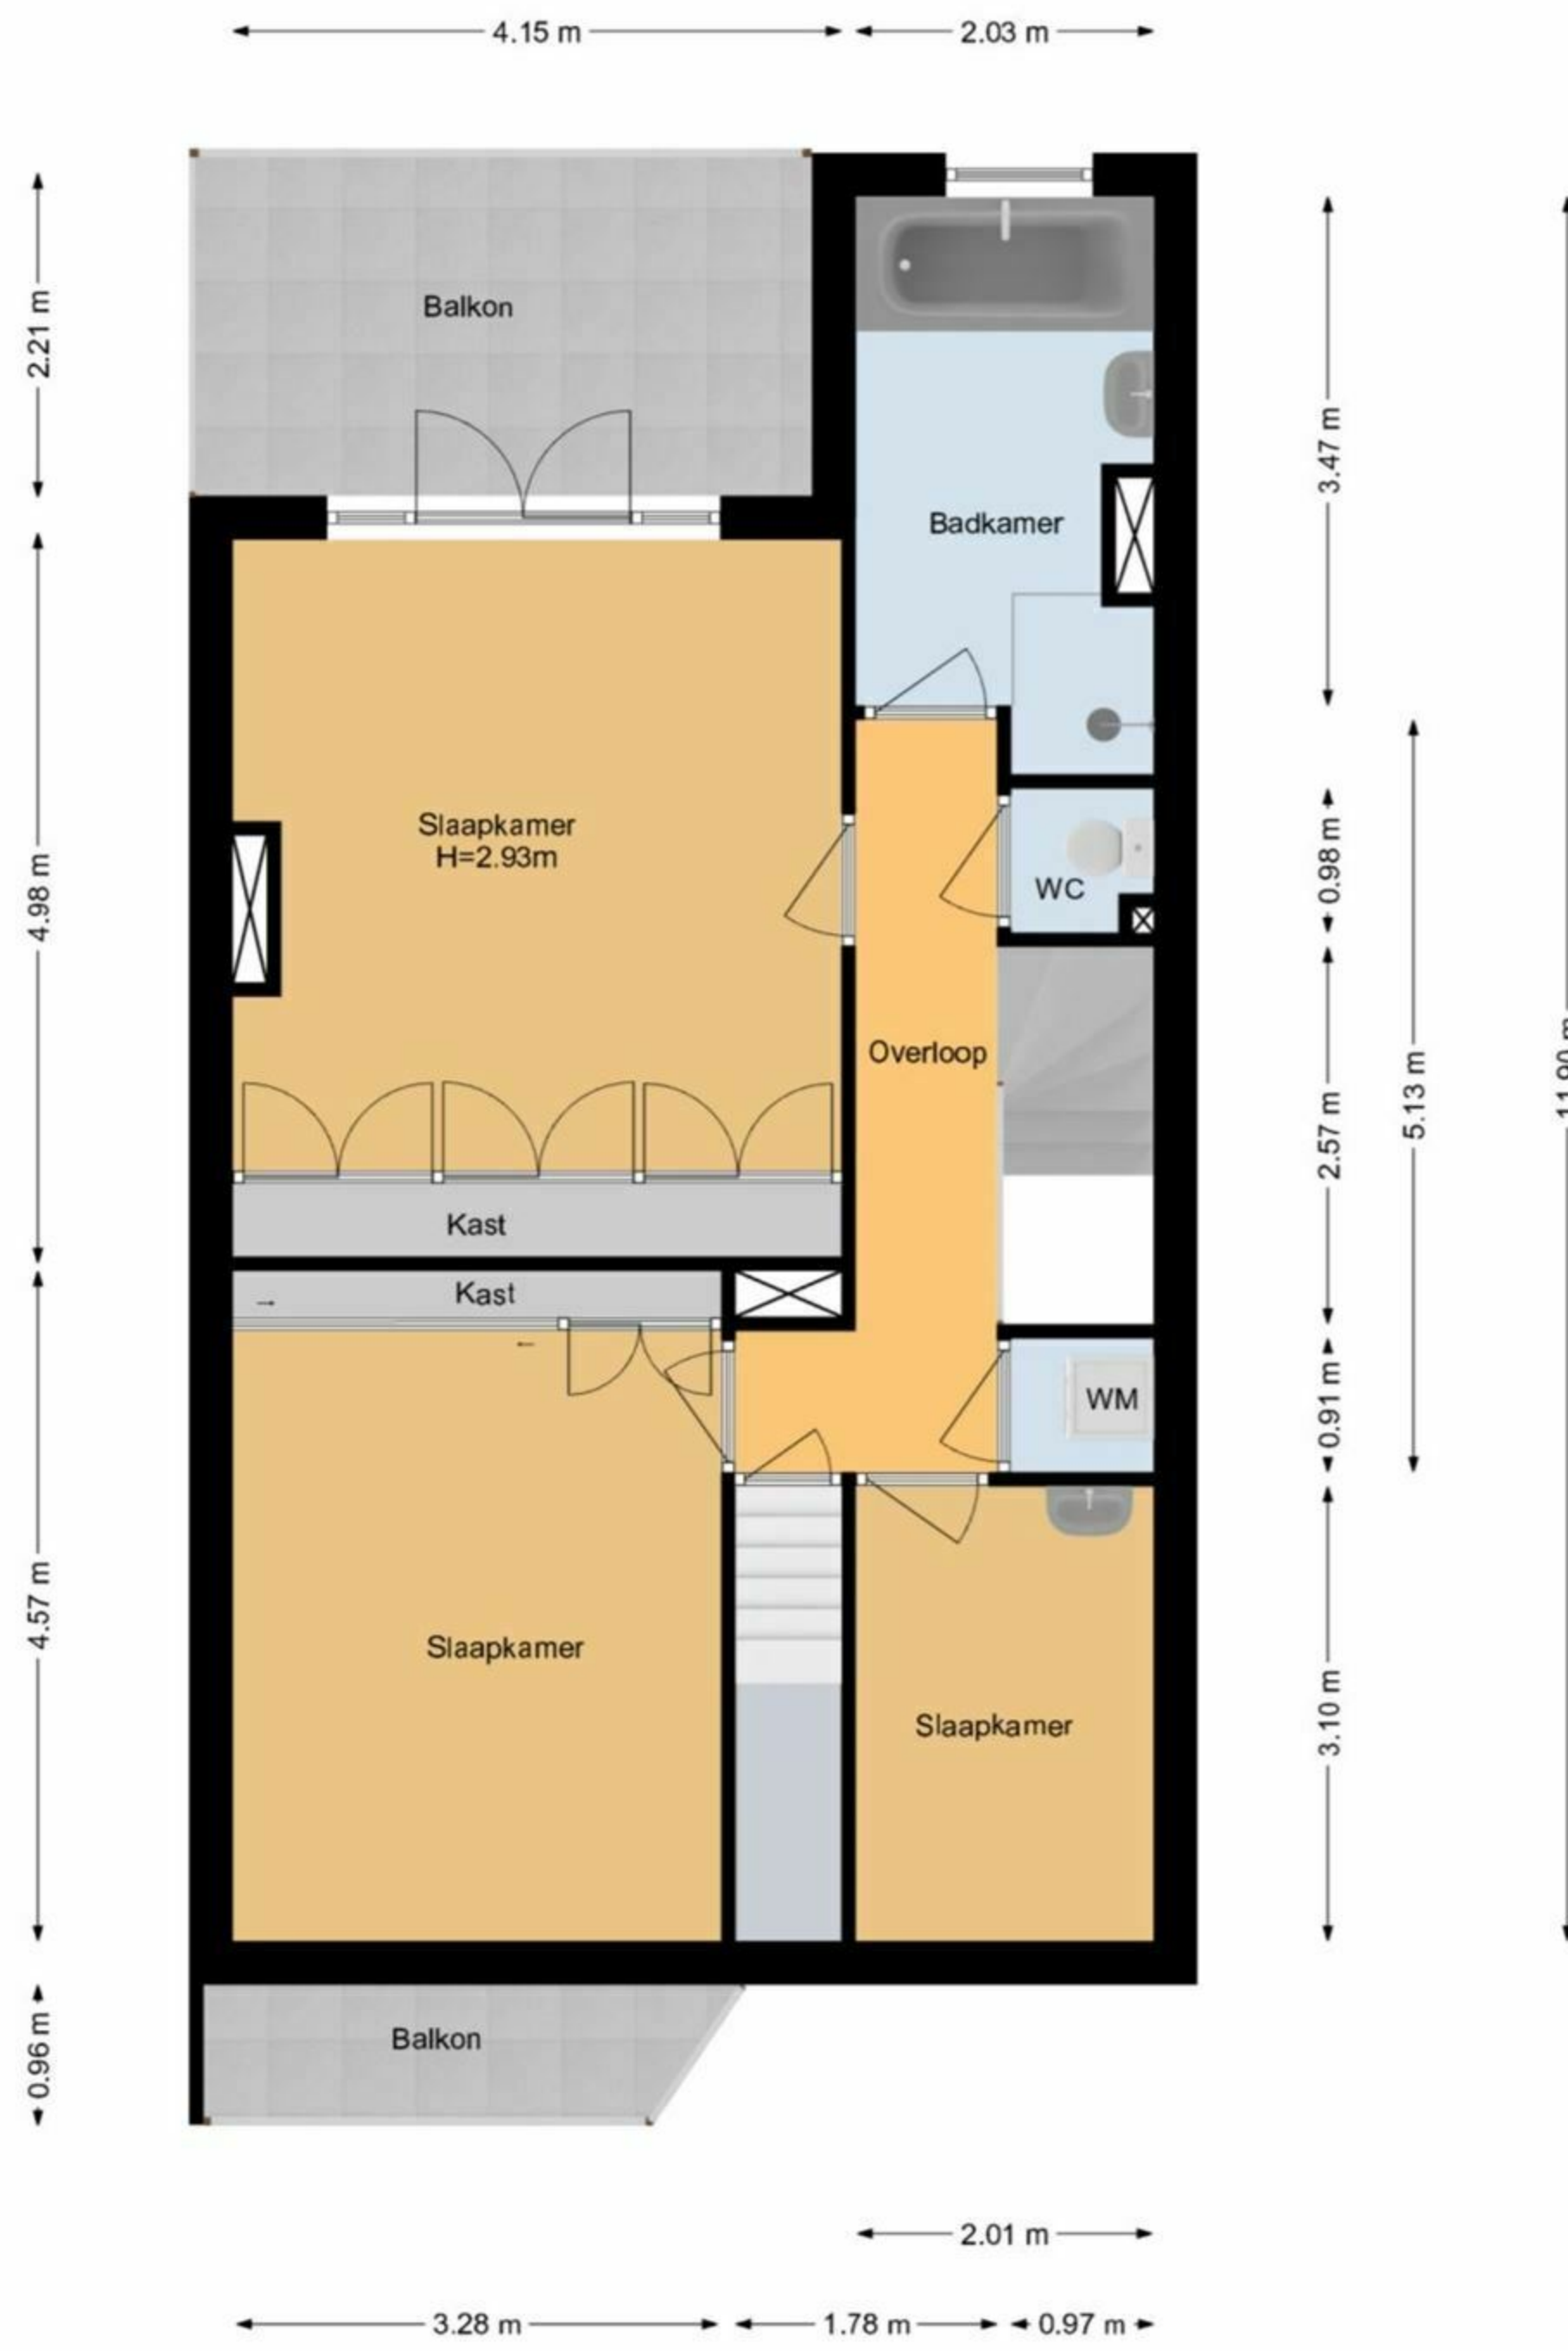

Koninginnelaan 56 | Rijswijk
Situatie

De plattegronden zijn geproduceerd voor promotionele doeleinden en ter indicatie.
Aan de plattegronden kunnen geen rechten worden ontleend.
www.woonkeur365.nl

Koninginnelaan 56 | Rijswijk
Begane Grond

De plattegronden zijn geproduceerd voor promotionele doeleinden en ter indicatie.
Aan de plattegronden kunnen geen rechten worden ontleend.
www.woonkeur365.nl

Koninginnelaan 56 | Rijswijk
1e Etage

De plattegronden zijn geproduceerd voor promotionele doeleinden en ter indicatie.
Aan de plattegronden kunnen geen rechten worden ontleend.
www.woonkeur365.nl

Koninginnelaan 56 | Rijswijk
2e Etage

De plattegronden zijn geproduceerd voor promotionele doeleinden en ter indicatie.
Aan de plattegronden kunnen geen rechten worden ontleend.
www.woonkeur365.nl

Koninginnelaan 56 | Rijswijk
Situatie