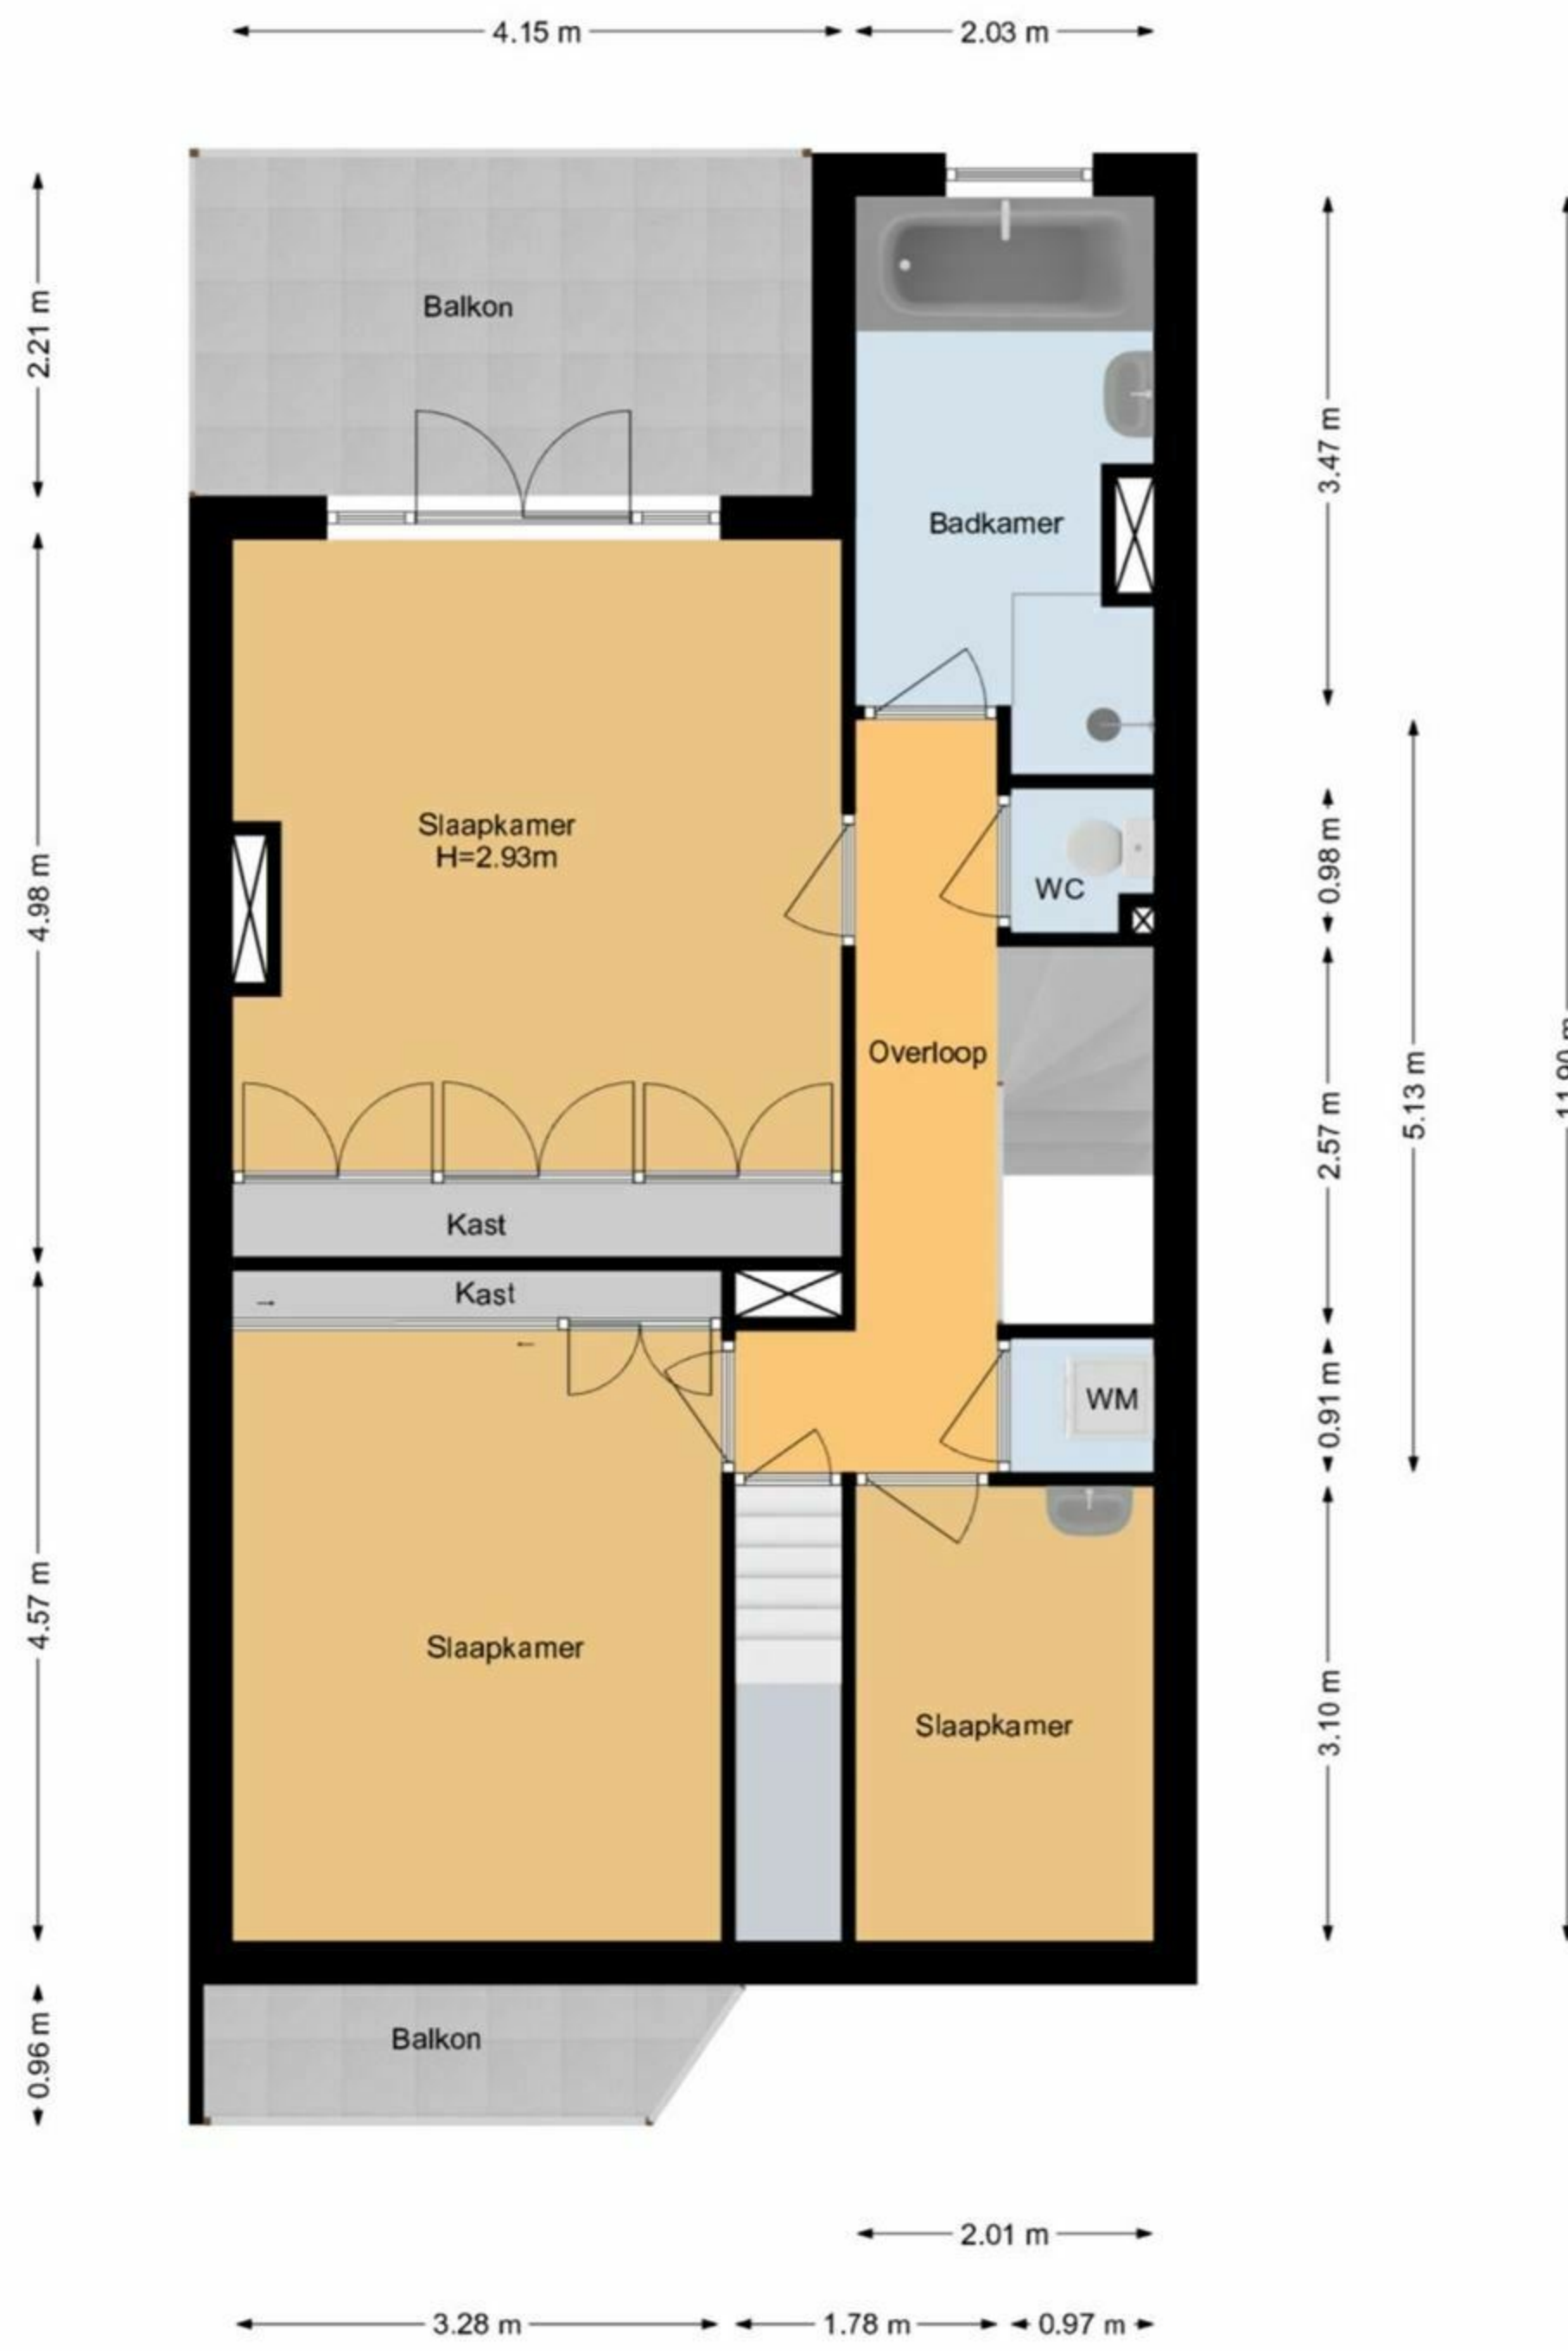

Koninginnelaan 56 | Rijswijk
2e Etage

De plattegronden zijn geproduceerd voor promotionele doeleinden en ter indicatie.
Aan de plattegronden kunnen geen rechten worden ontleend.
www.woonkeur365.nl

Koninginnelaan 56 | Rijswijk
Situatie

De plattegronden zijn geproduceerd voor promotionele doeleinden en ter indicatie.
Aan de plattegronden kunnen geen rechten worden ontleend.
www.woonkeur365.nl

Koninginnelaan 56 | Rijswijk
Begane Grond

De plattegronden zijn geproduceerd voor promotionele doeleinden en ter indicatie.
Aan de plattegronden kunnen geen rechten worden ontleend.
www.woonkeur365.nl

Koninginnelaan 56 | Rijswijk
1e Etage

De plattegronden zijn geproduceerd voor promotionele doeleinden en ter indicatie.
Aan de plattegronden kunnen geen rechten worden ontleend.
www.woonkeur365.nl

Koninginnelaan 56 | Rijswijk
2e Etage