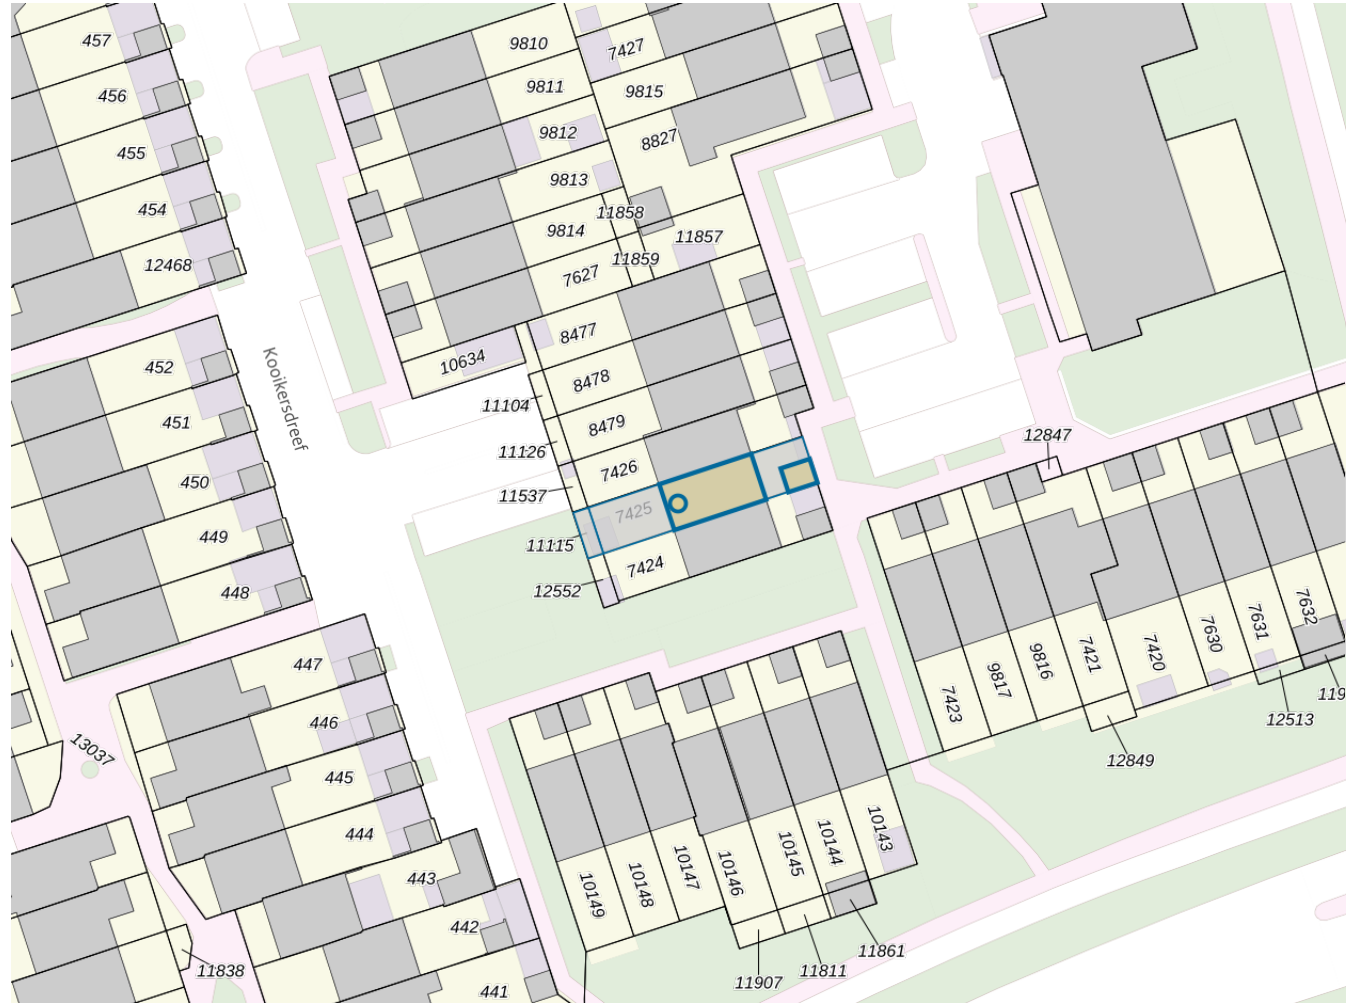

Adres

Adres Kooikersdreef 73
Postcode 7328BD
Woonplaats Apeldoorn

WOZ-Waarde

Identificatie 020000029908
Grondoppervlakte 131m²

Peildatum	WOZ-waarde
01-01-2023	€ 255.000
01-01-2022	€ 253.000
01-01-2021	€ 203.000
01-01-2020	€ 176.000
01-01-2019	€ 168.000
01-01-2018	€ 160.000
01-01-2017	€ 151.000
01-01-2016	€ 137.000
01-01-2015	€ 139.000

Adres

Adres Kooikersdreef 73
Postcode 7328BD
Woonplaats Apeldoorn

Kenmerken

Bouwjaar 1972
Gebruiksdoel woonfunctie
Oppervlakte 92m²

De WOZ-waarden worden bij beschikking vastgesteld door de gemeenten en langs elektronische weg in het loket geladen. Incidentele afwijkingen ten opzichte van de gegevens van de gemeente zijn mogelijk. Aan de WOZ-waarden en overige gegevens in dit loket kunnen geen rechten worden ontleend. Het gebruik van het loket en de gegevens geschiedt op eigen risico. Het ministerie van Financiën is niet aanspreekbaar op schade direct of indirect als gevolg van het gebruik van het loket, de daarin opgenomen gegevens, of de vervaardigde afdrucken.