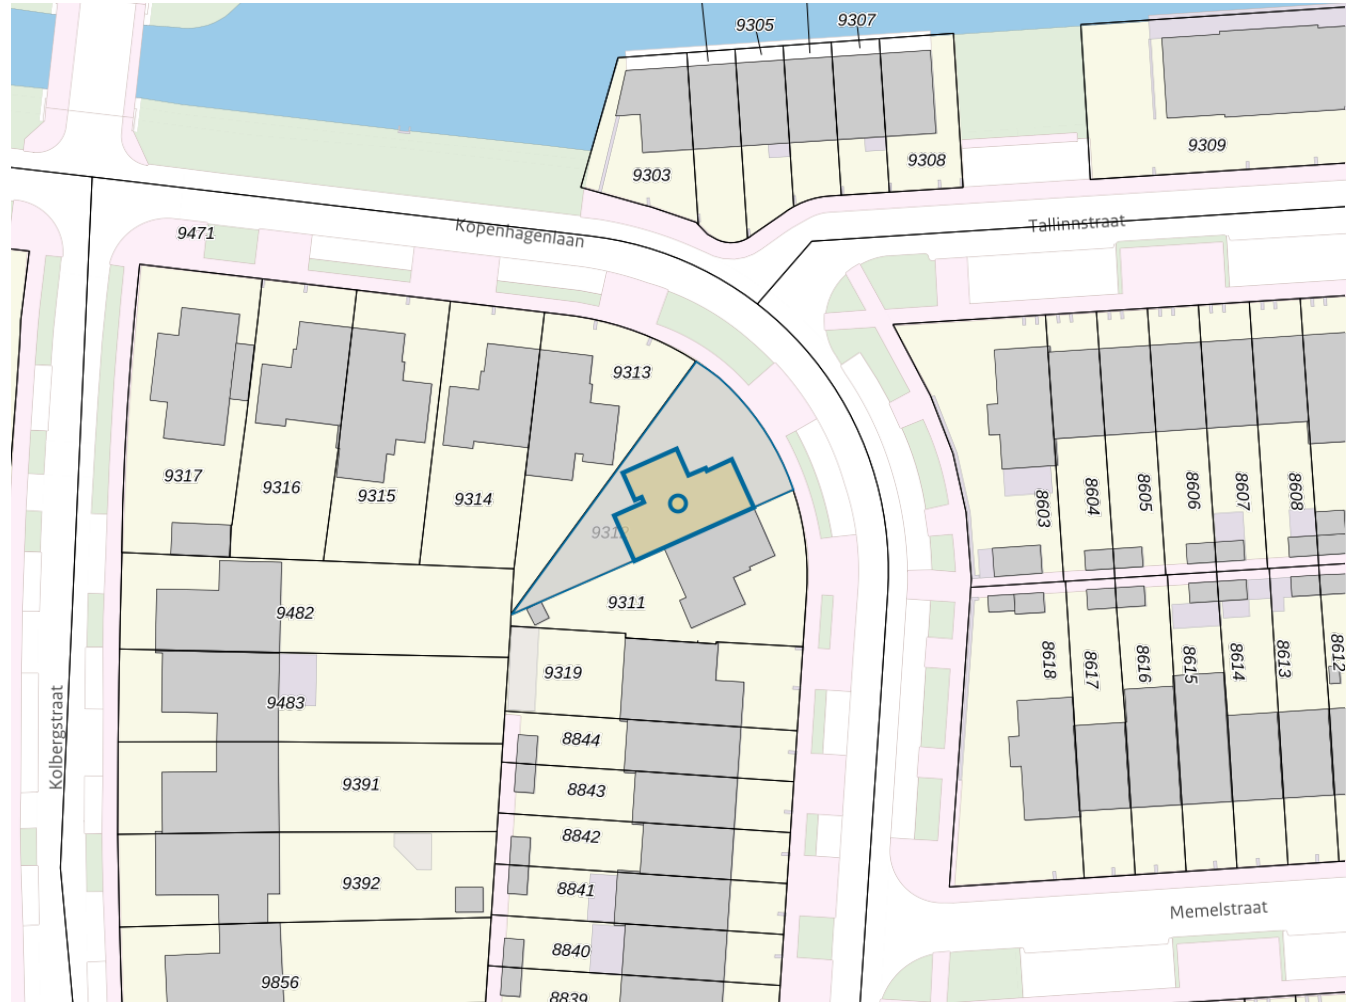

Adres

Adres Kopenhagenlaan 106
Postcode 8232RE
Woonplaats Lelystad

WOZ-Waarde

Identificatie 099500047648
Grondoppervlakte 286m²

Peildatum	WOZ-waarde
01-01-2023	€ 536.000
01-01-2022	€ 538.000
01-01-2021	€ 407.000
01-01-2020	€ 350.000
01-01-2019	€ 327.000
01-01-2018	€ 306.000
01-01-2017	€ 268.000
01-01-2016	€ 256.000
01-01-2015	€ 257.000

Adres

Adres Kopenhagenlaan 106
Postcode 8232RE
Woonplaats Lelystad

Kenmerken

Bouwjaar 2012
Gebruiksdoel woonfunctie
Oppervlakte 161m²

De WOZ-waarden worden bij beschikking vastgesteld door de gemeenten en langs elektronische weg in het loket geladen. Incidentele afwijkingen ten opzichte van de gegevens van de gemeente zijn mogelijk. Aan de WOZ-waarden en overige gegevens in dit loket kunnen geen rechten worden ontleend. Het gebruik van het loket en de gegevens geschiedt op eigen risico. Het ministerie van Financiën is niet aanspreekbaar op schade direct of indirect als gevolg van het gebruik van het loket, de daarin opgenomen gegevens, of de vervaardigde afdrucken.