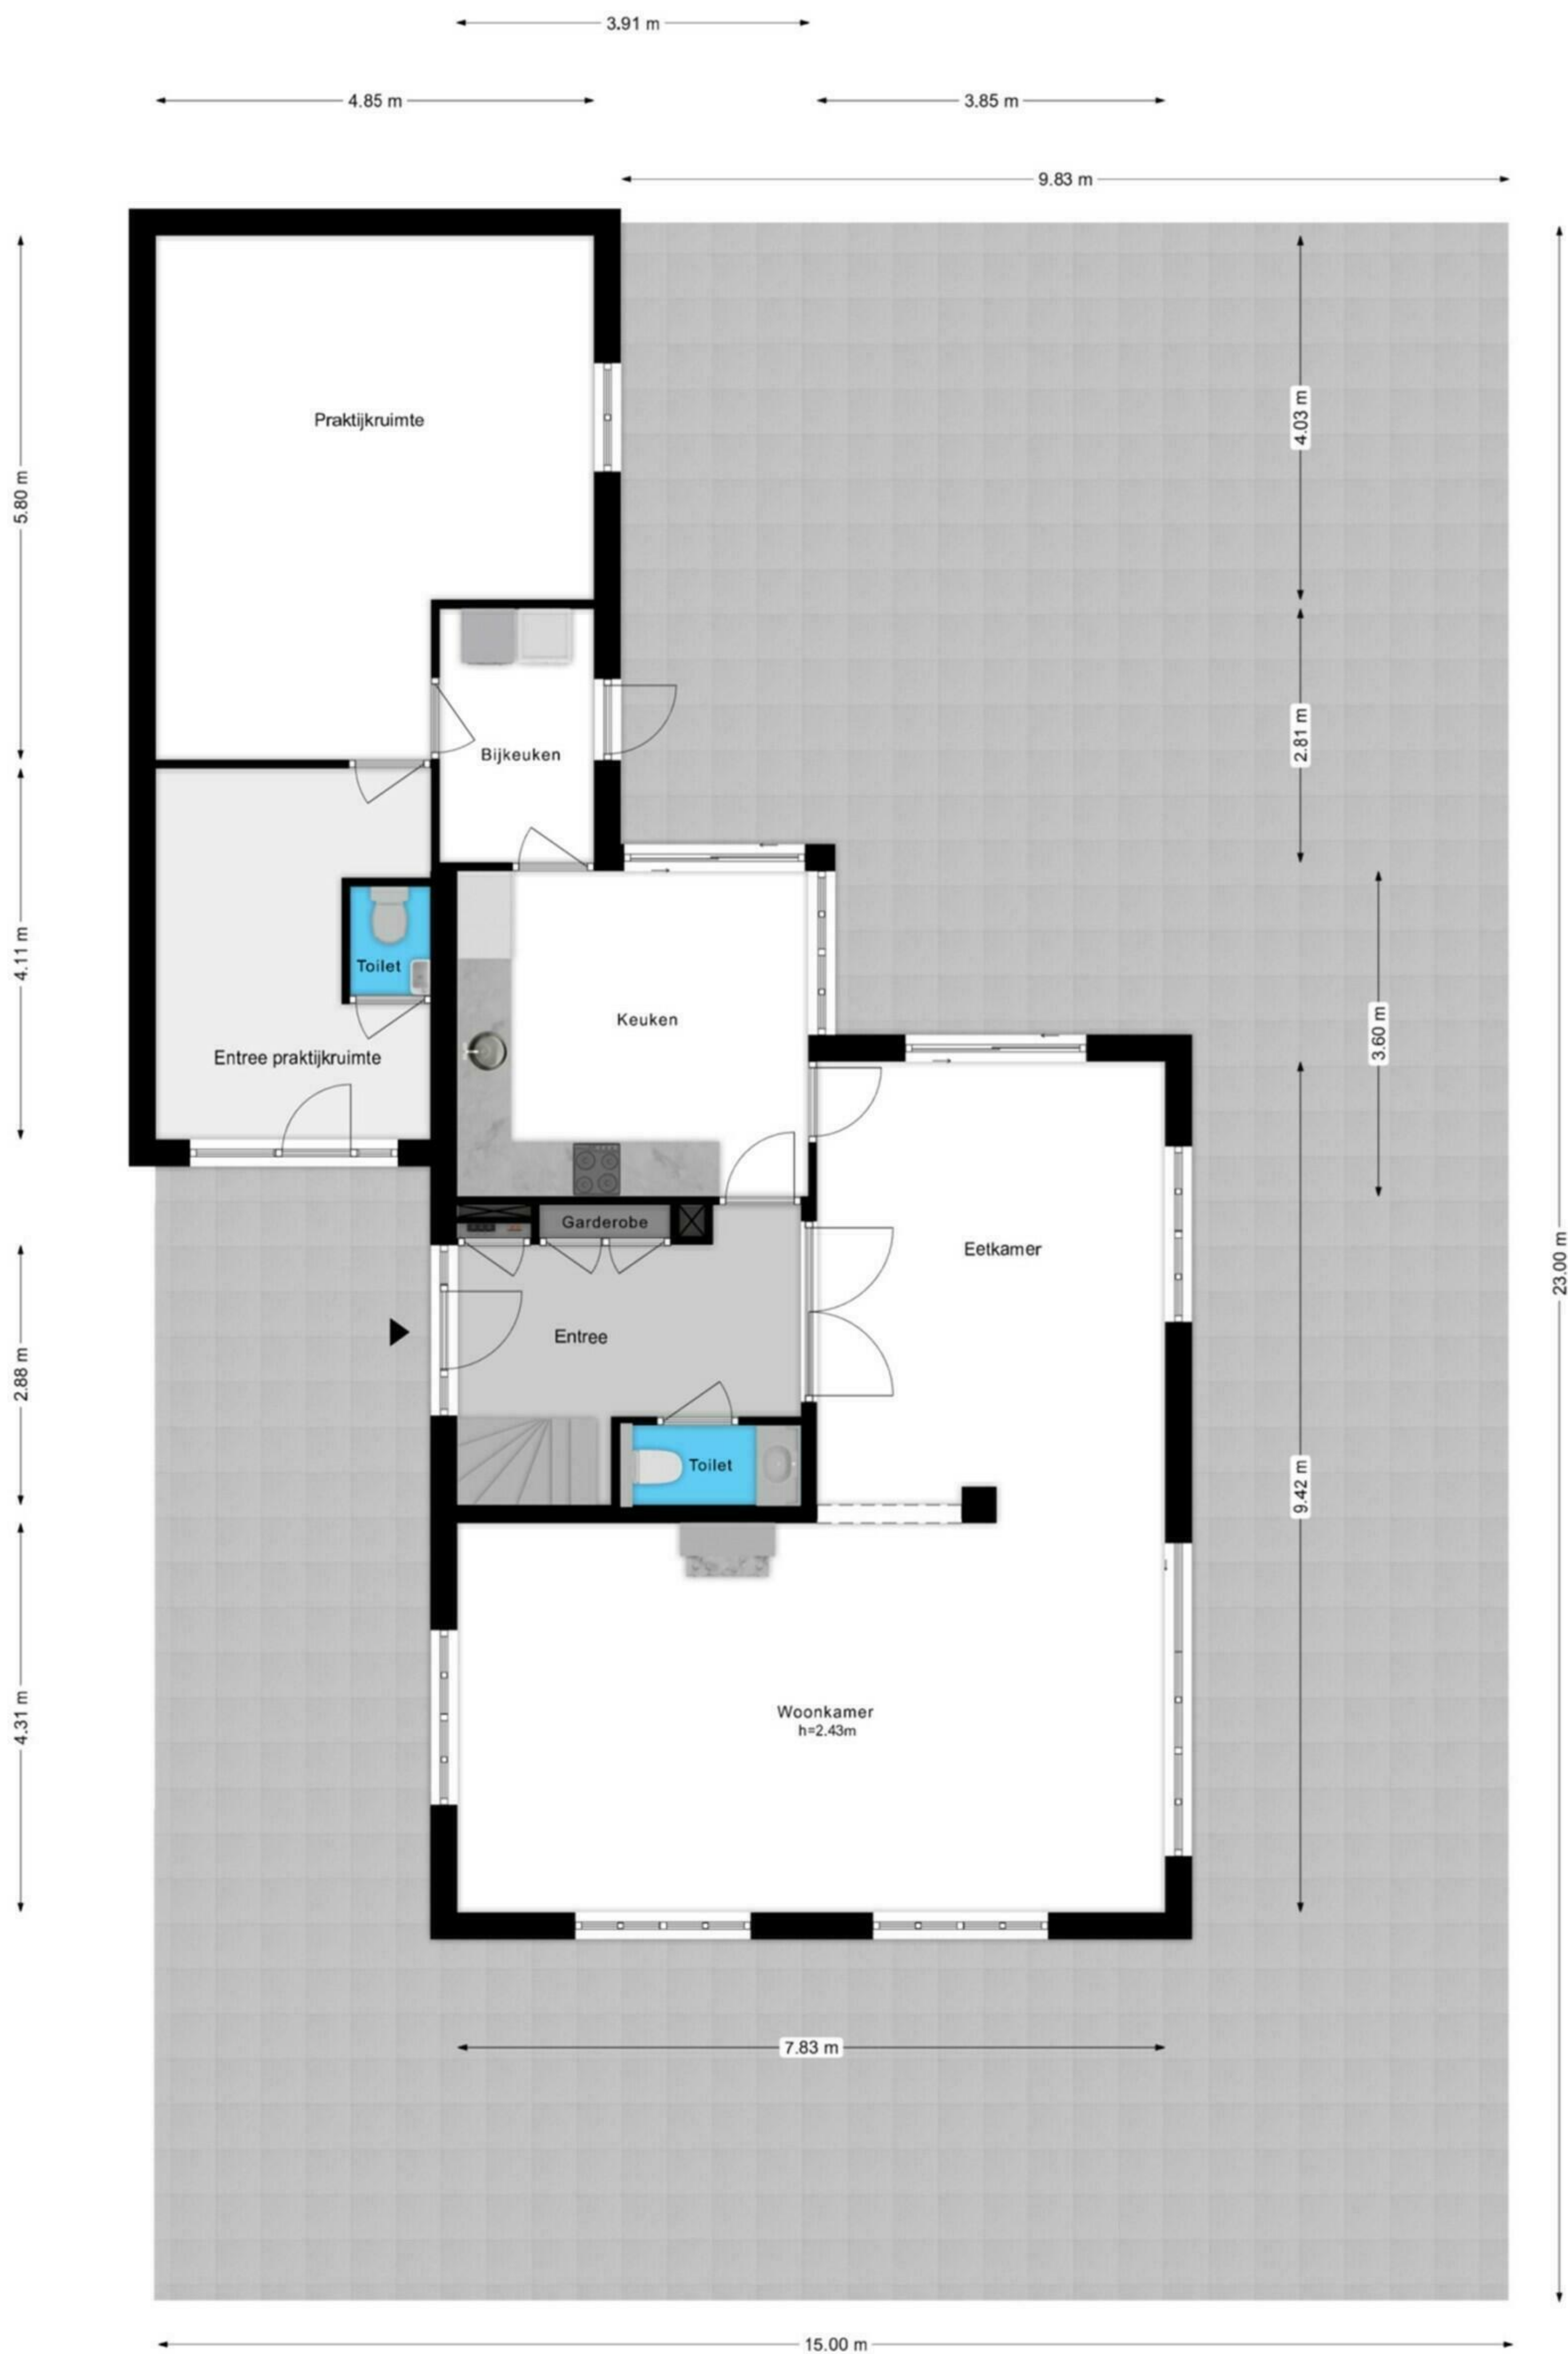

Begane grond

1e verdieping

2e verdieping

Perceel

WOONDROOM
Alles behalve hetzelfde

Kotter 12, Alphen aan den Rijn

© 2021. Aan deze plattegrond kunnen geen rechten worden ontleend
www.vastgoedmedia.com.