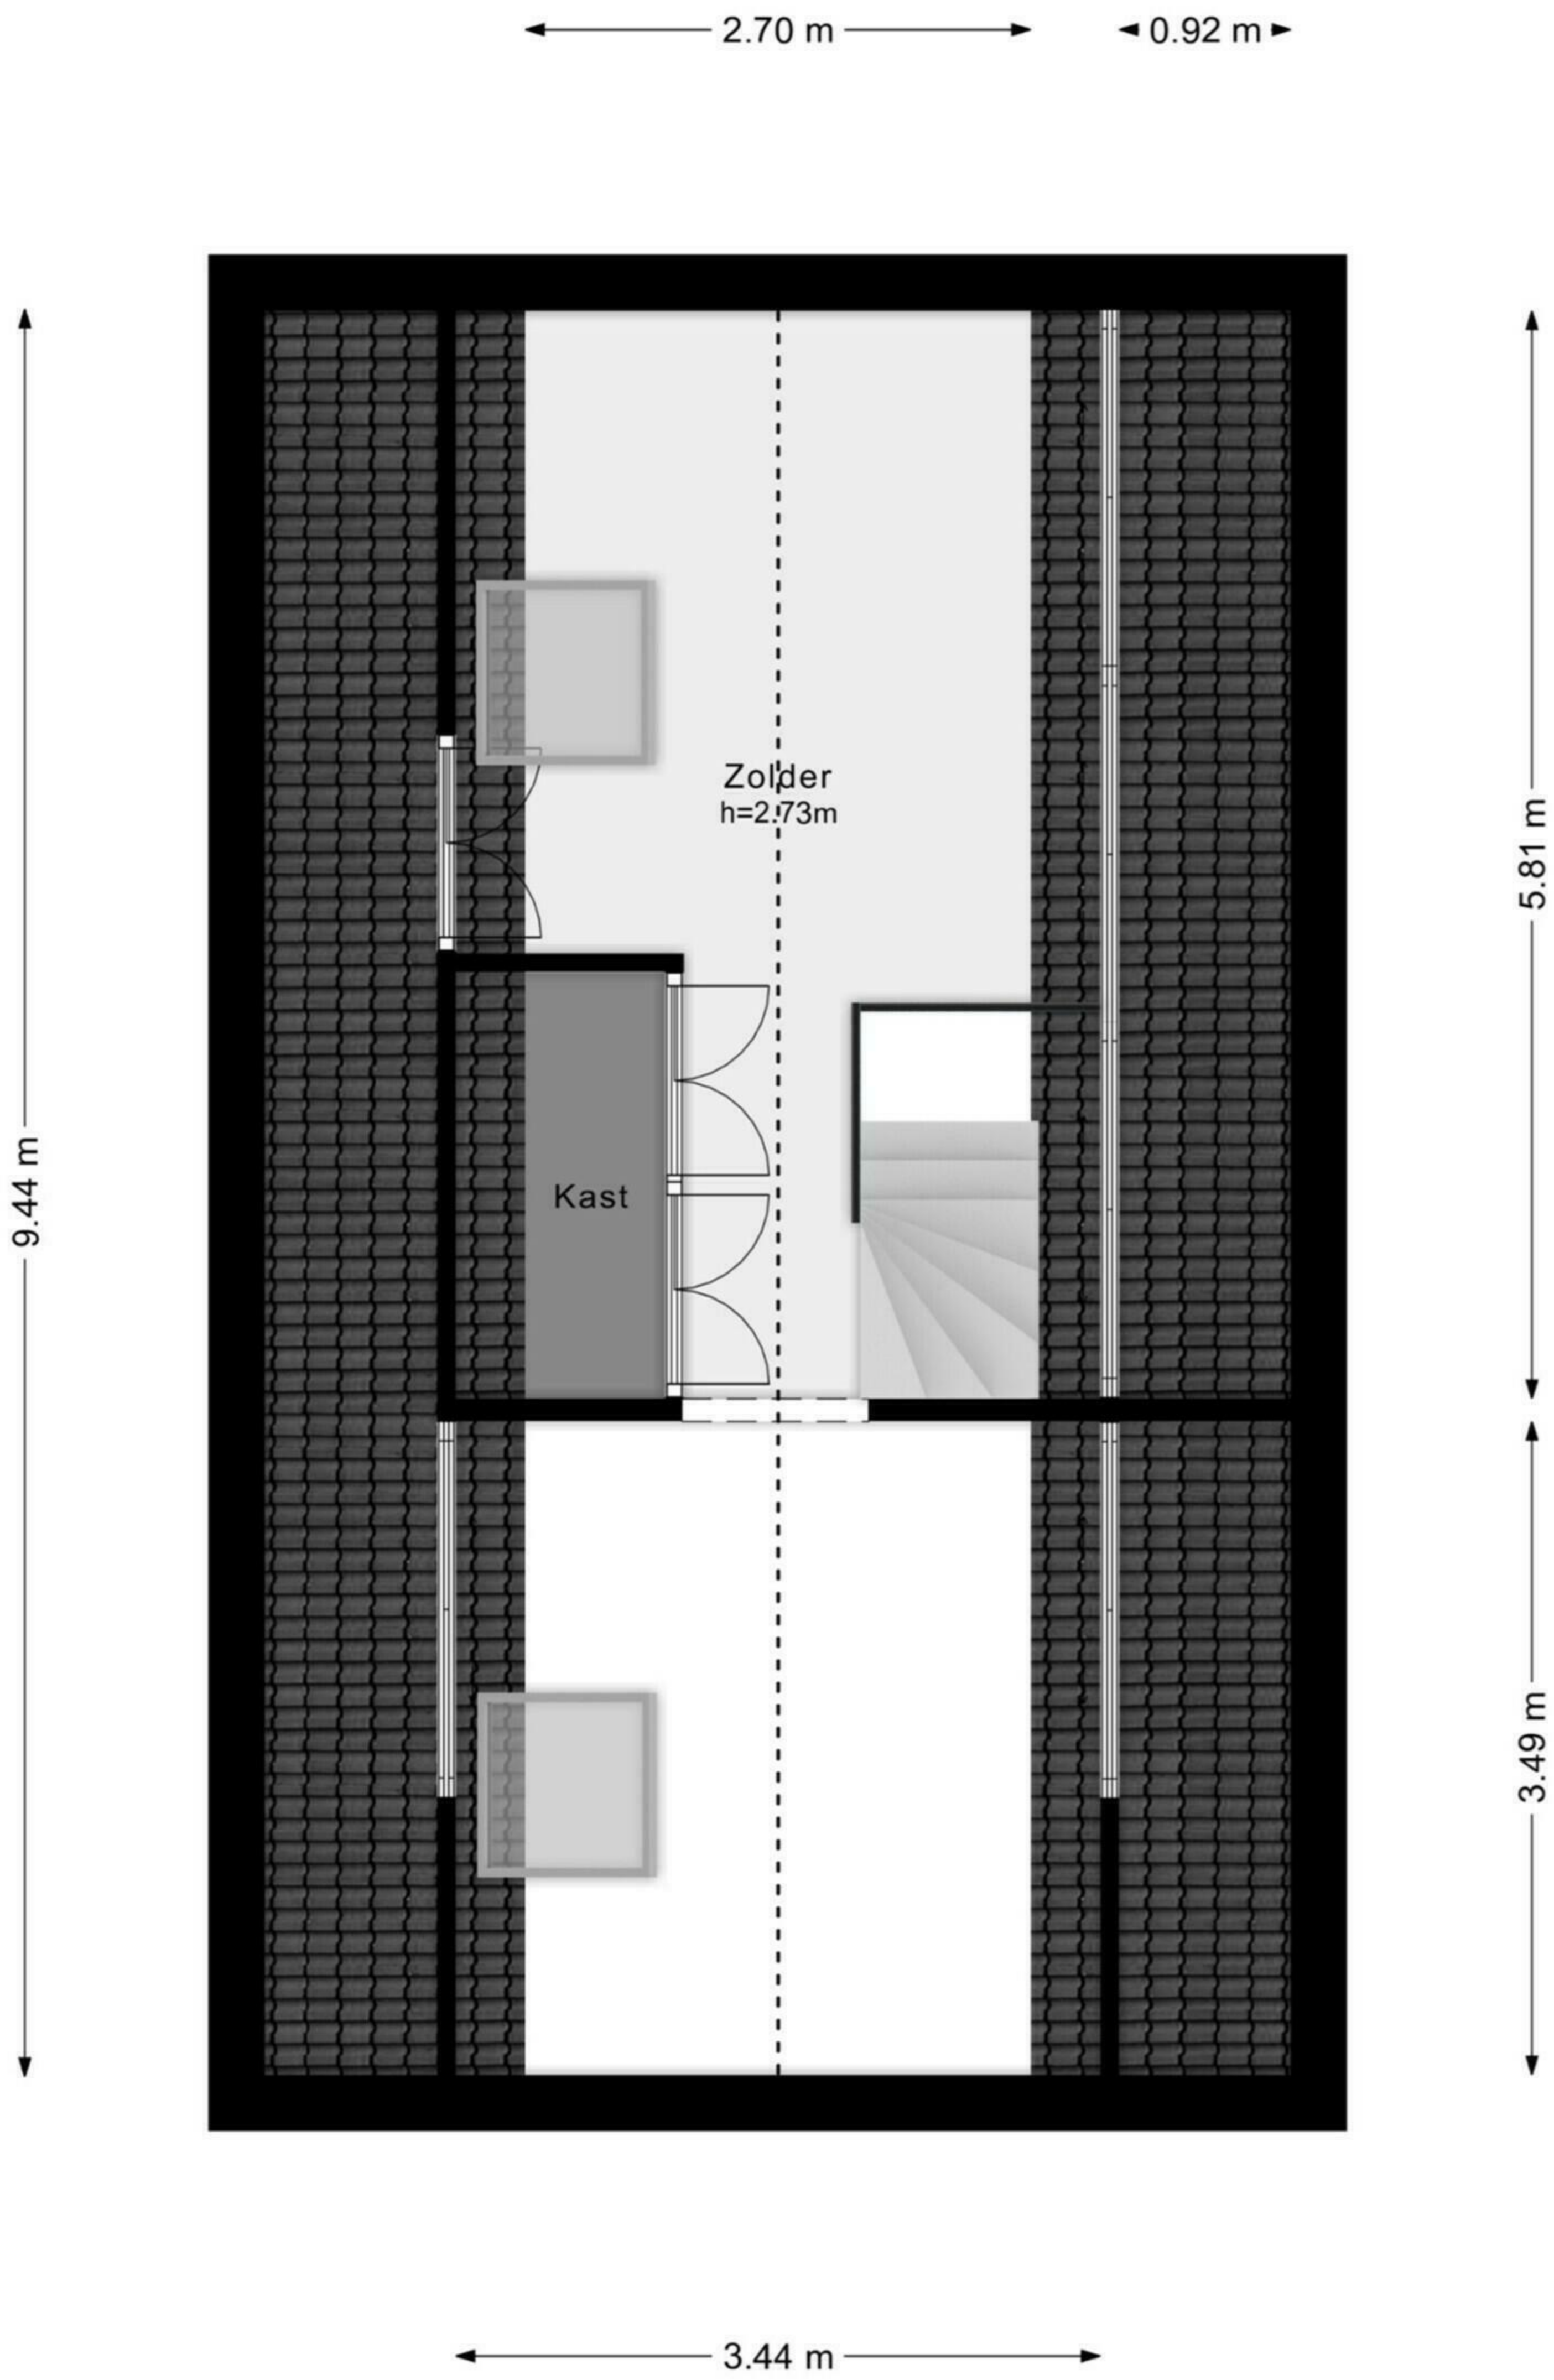

Begane grond

1e verdieping

2e verdieping

Perceel

WOONDROOM
Alles behalve hetzelfde

Kotter 12, Alphen aan den Rijn

© 2021. Aan deze plattegrond kunnen geen rechten worden ontleend
www.vastgoedmedia.com.