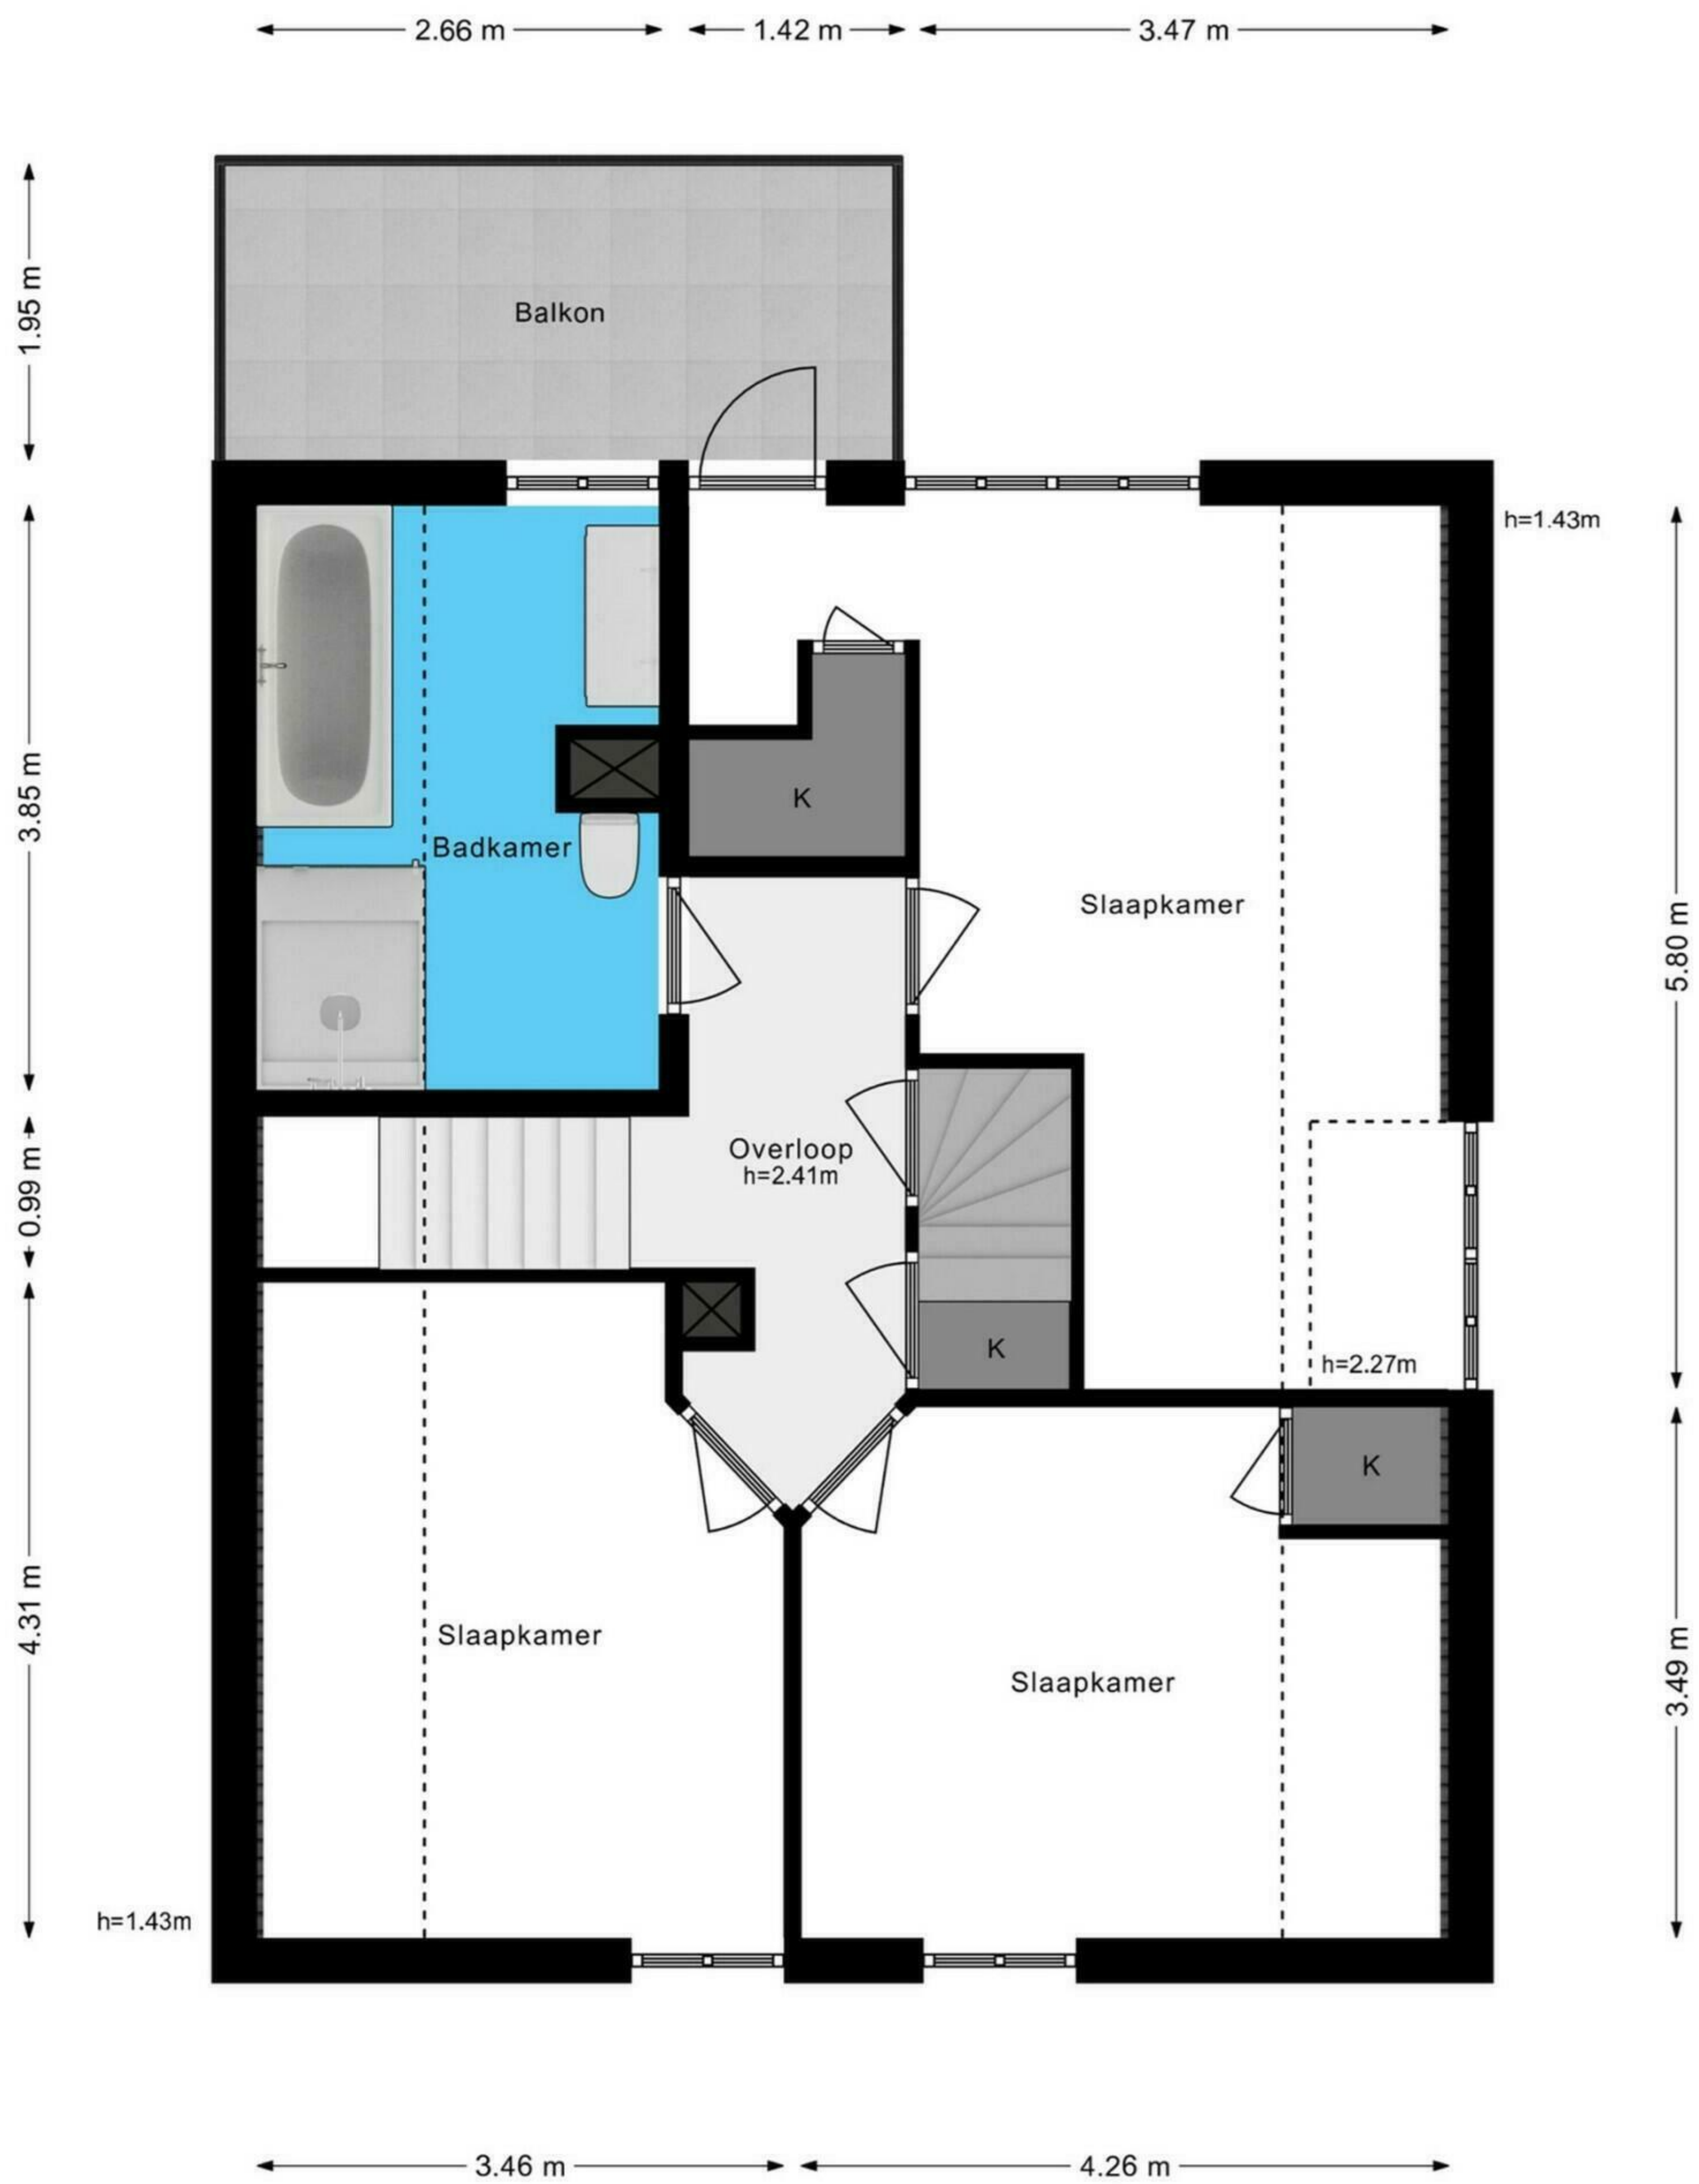

Begane grond

1e verdieping

2e verdieping

Perceel

WOONDROOM
Alles behalve hetzelfde

Kotter 12, Alphen aan den Rijn

© 2021. Aan deze plattegrond kunnen geen rechten worden ontleend
www.vastgoedmedia.com.