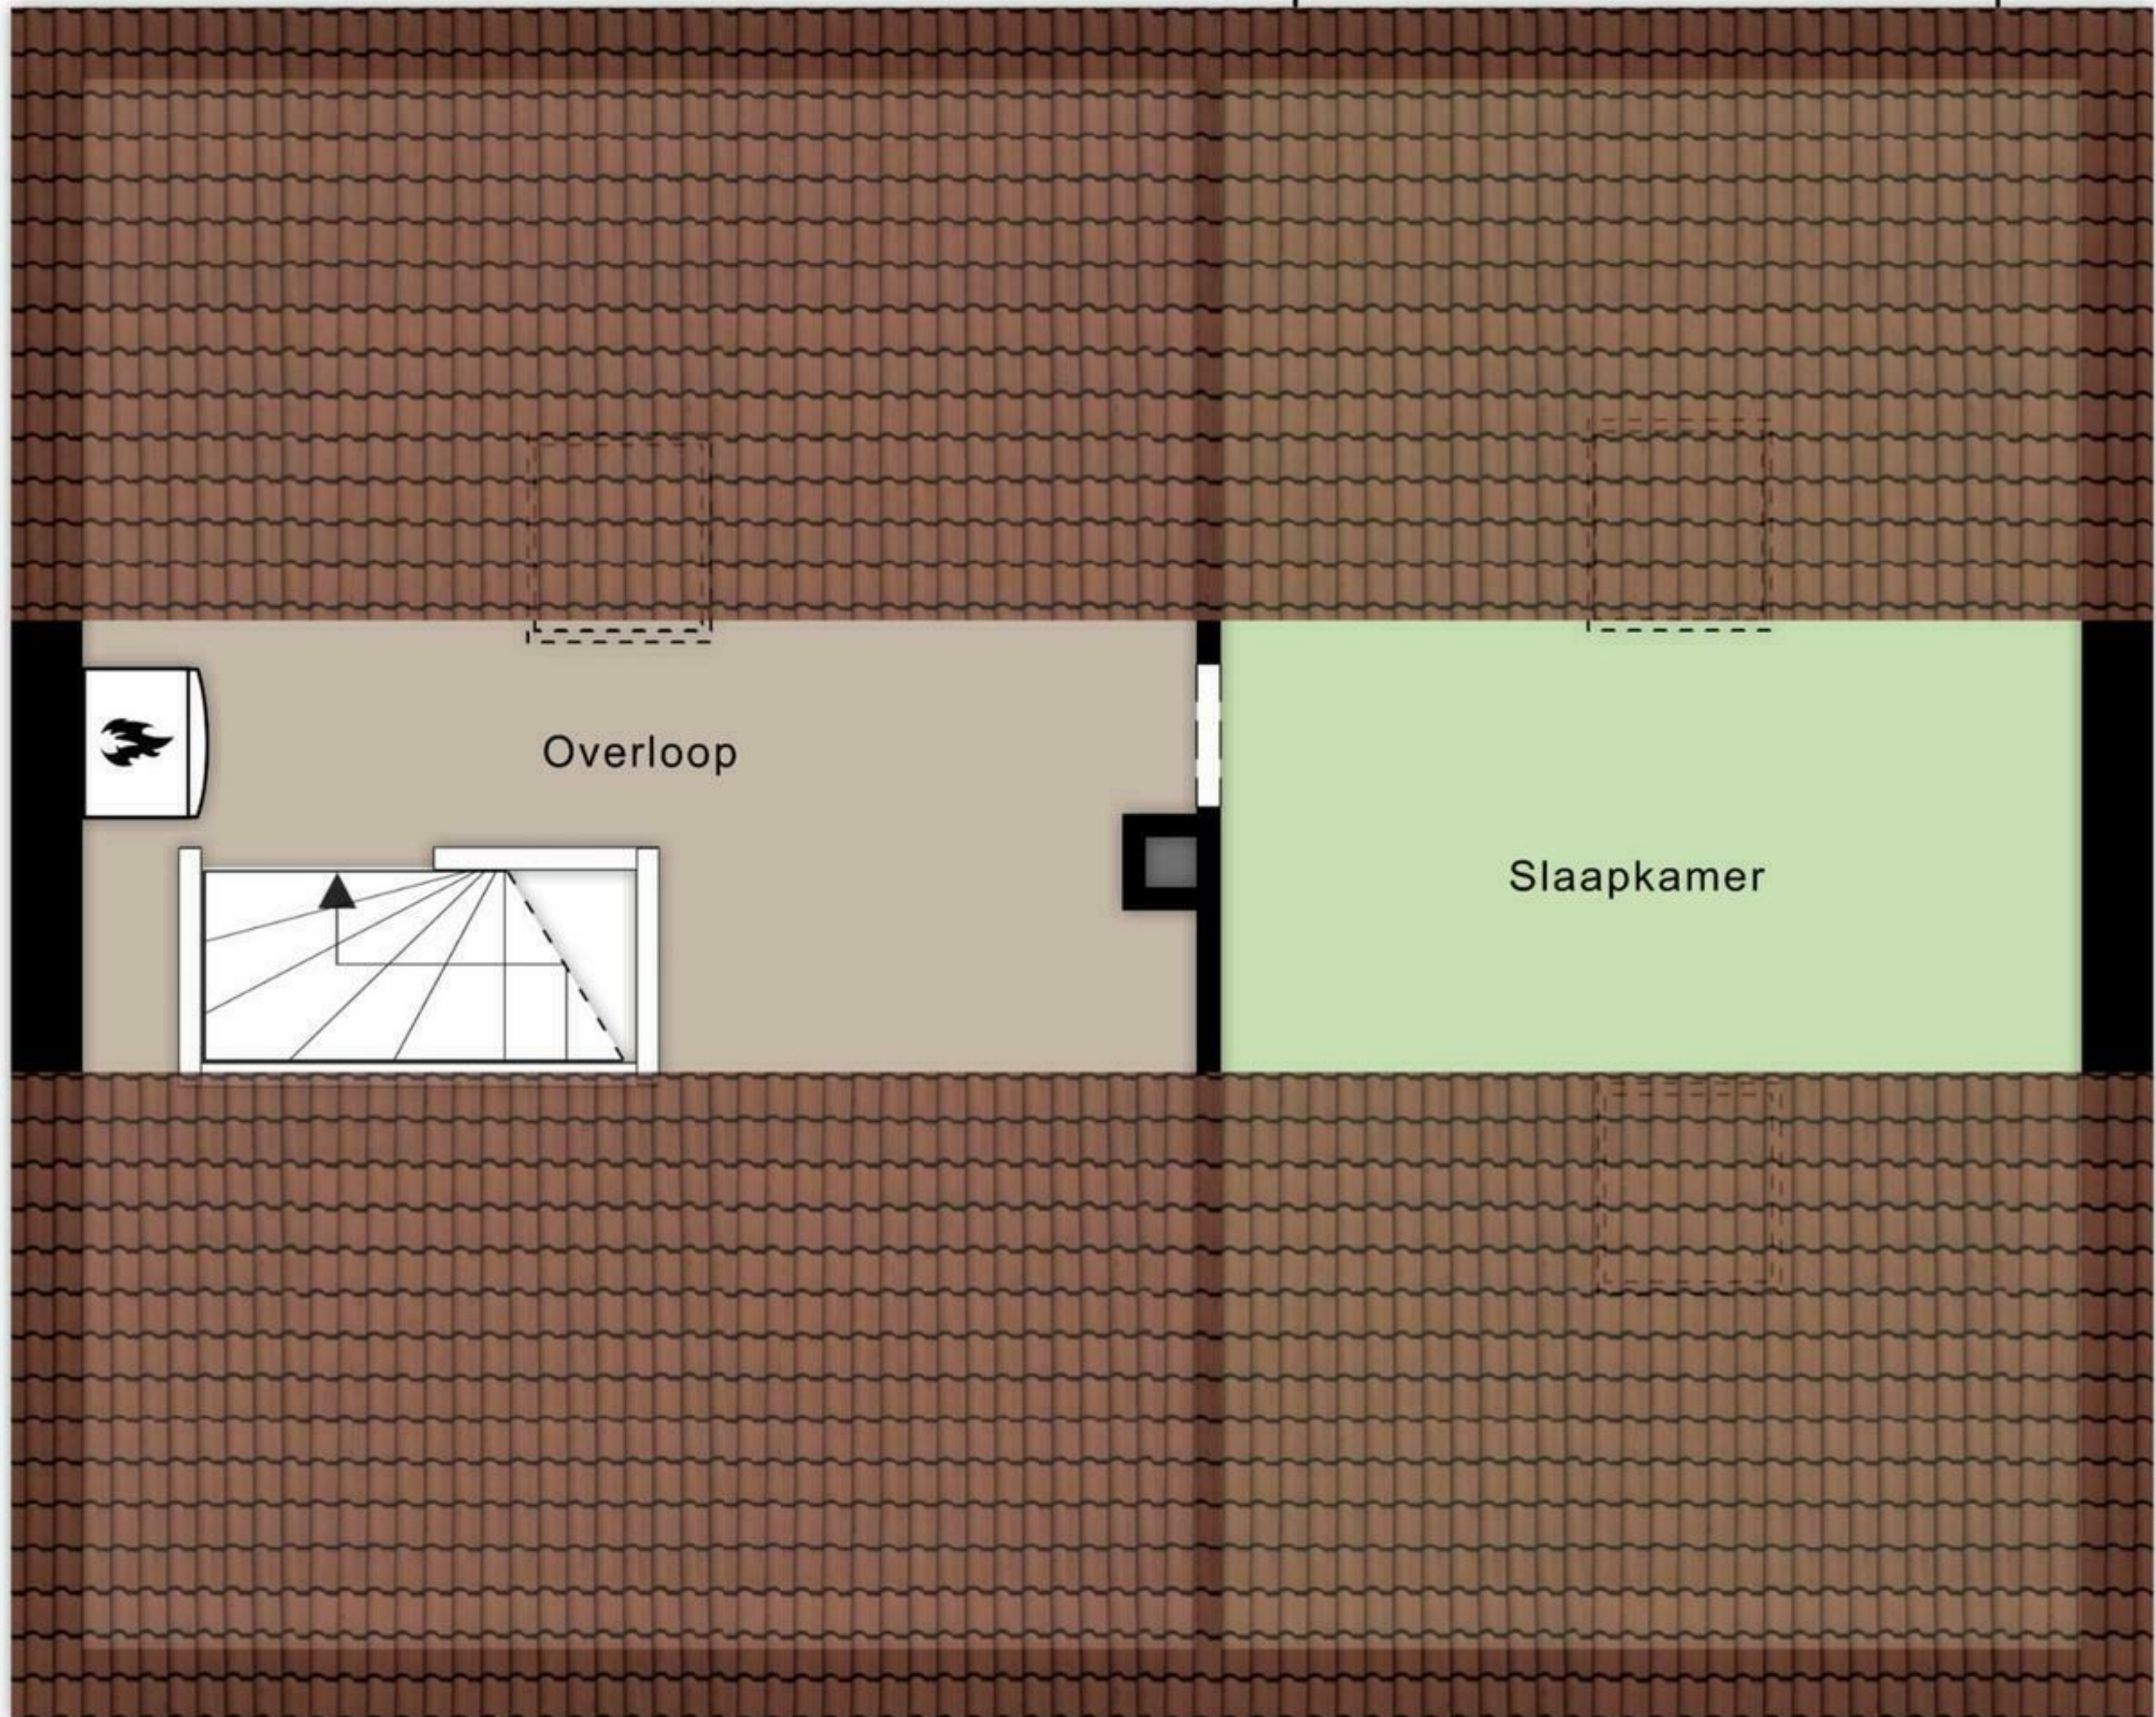

Kast

Overloop

Slaapkamer

Slaapkamer

Vliering

Vide

10.96 m

3.22 m 0.85 m 2.34 m 4.25 m

3.28 m 3.23 m

1,50m

1,50m

2.69 m 0.95 m 3.60 m

8.42 m

4.69 m 3.63 m

1,50m
1,90 m
1,50m

6.61 m