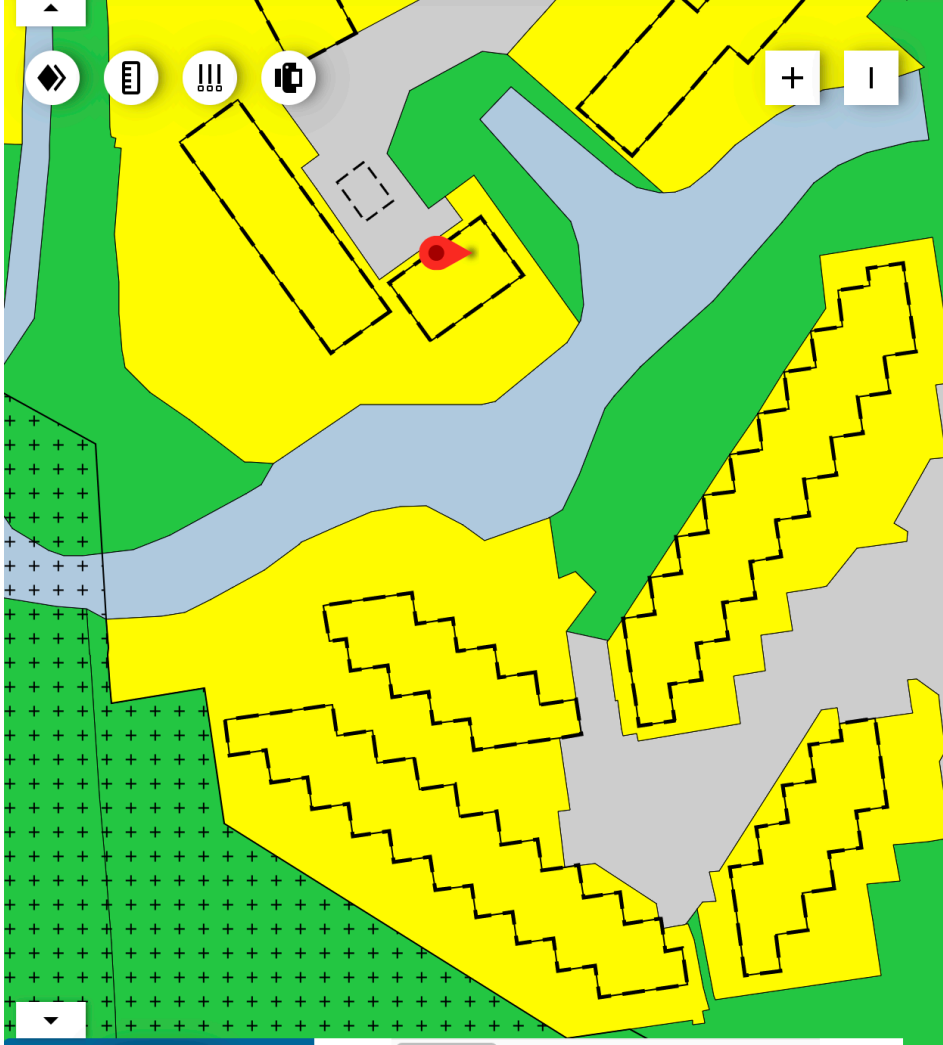

ADRES PLANAAM OF -NUMMER

kremersheerd 214 X Q

Kremersheerd 214, 9737PH Groningen

GEMEENTE (9) PROVINCIE (19) RIJK (29)

BESTEMMINGSPLANNEN

Welk bestemmingsplan moet ik kiezen?

OPEN KEUZEHULP

G Regulering flitsbezorgdiensten 2023
voorbereidingsbesluit
vastgesteld (2023-04-05)

R Voorbereidingsbesluit hyperscale
datacenter

STRUCTUURVISIES

Verberg plannen

20 m

Beijum geconsolideerde versie
gemeente Groningen
bestemmingsplan
geconsolideerd (2022-08-11)

PLEKINFO DOCUMENTEN KENMERKEN