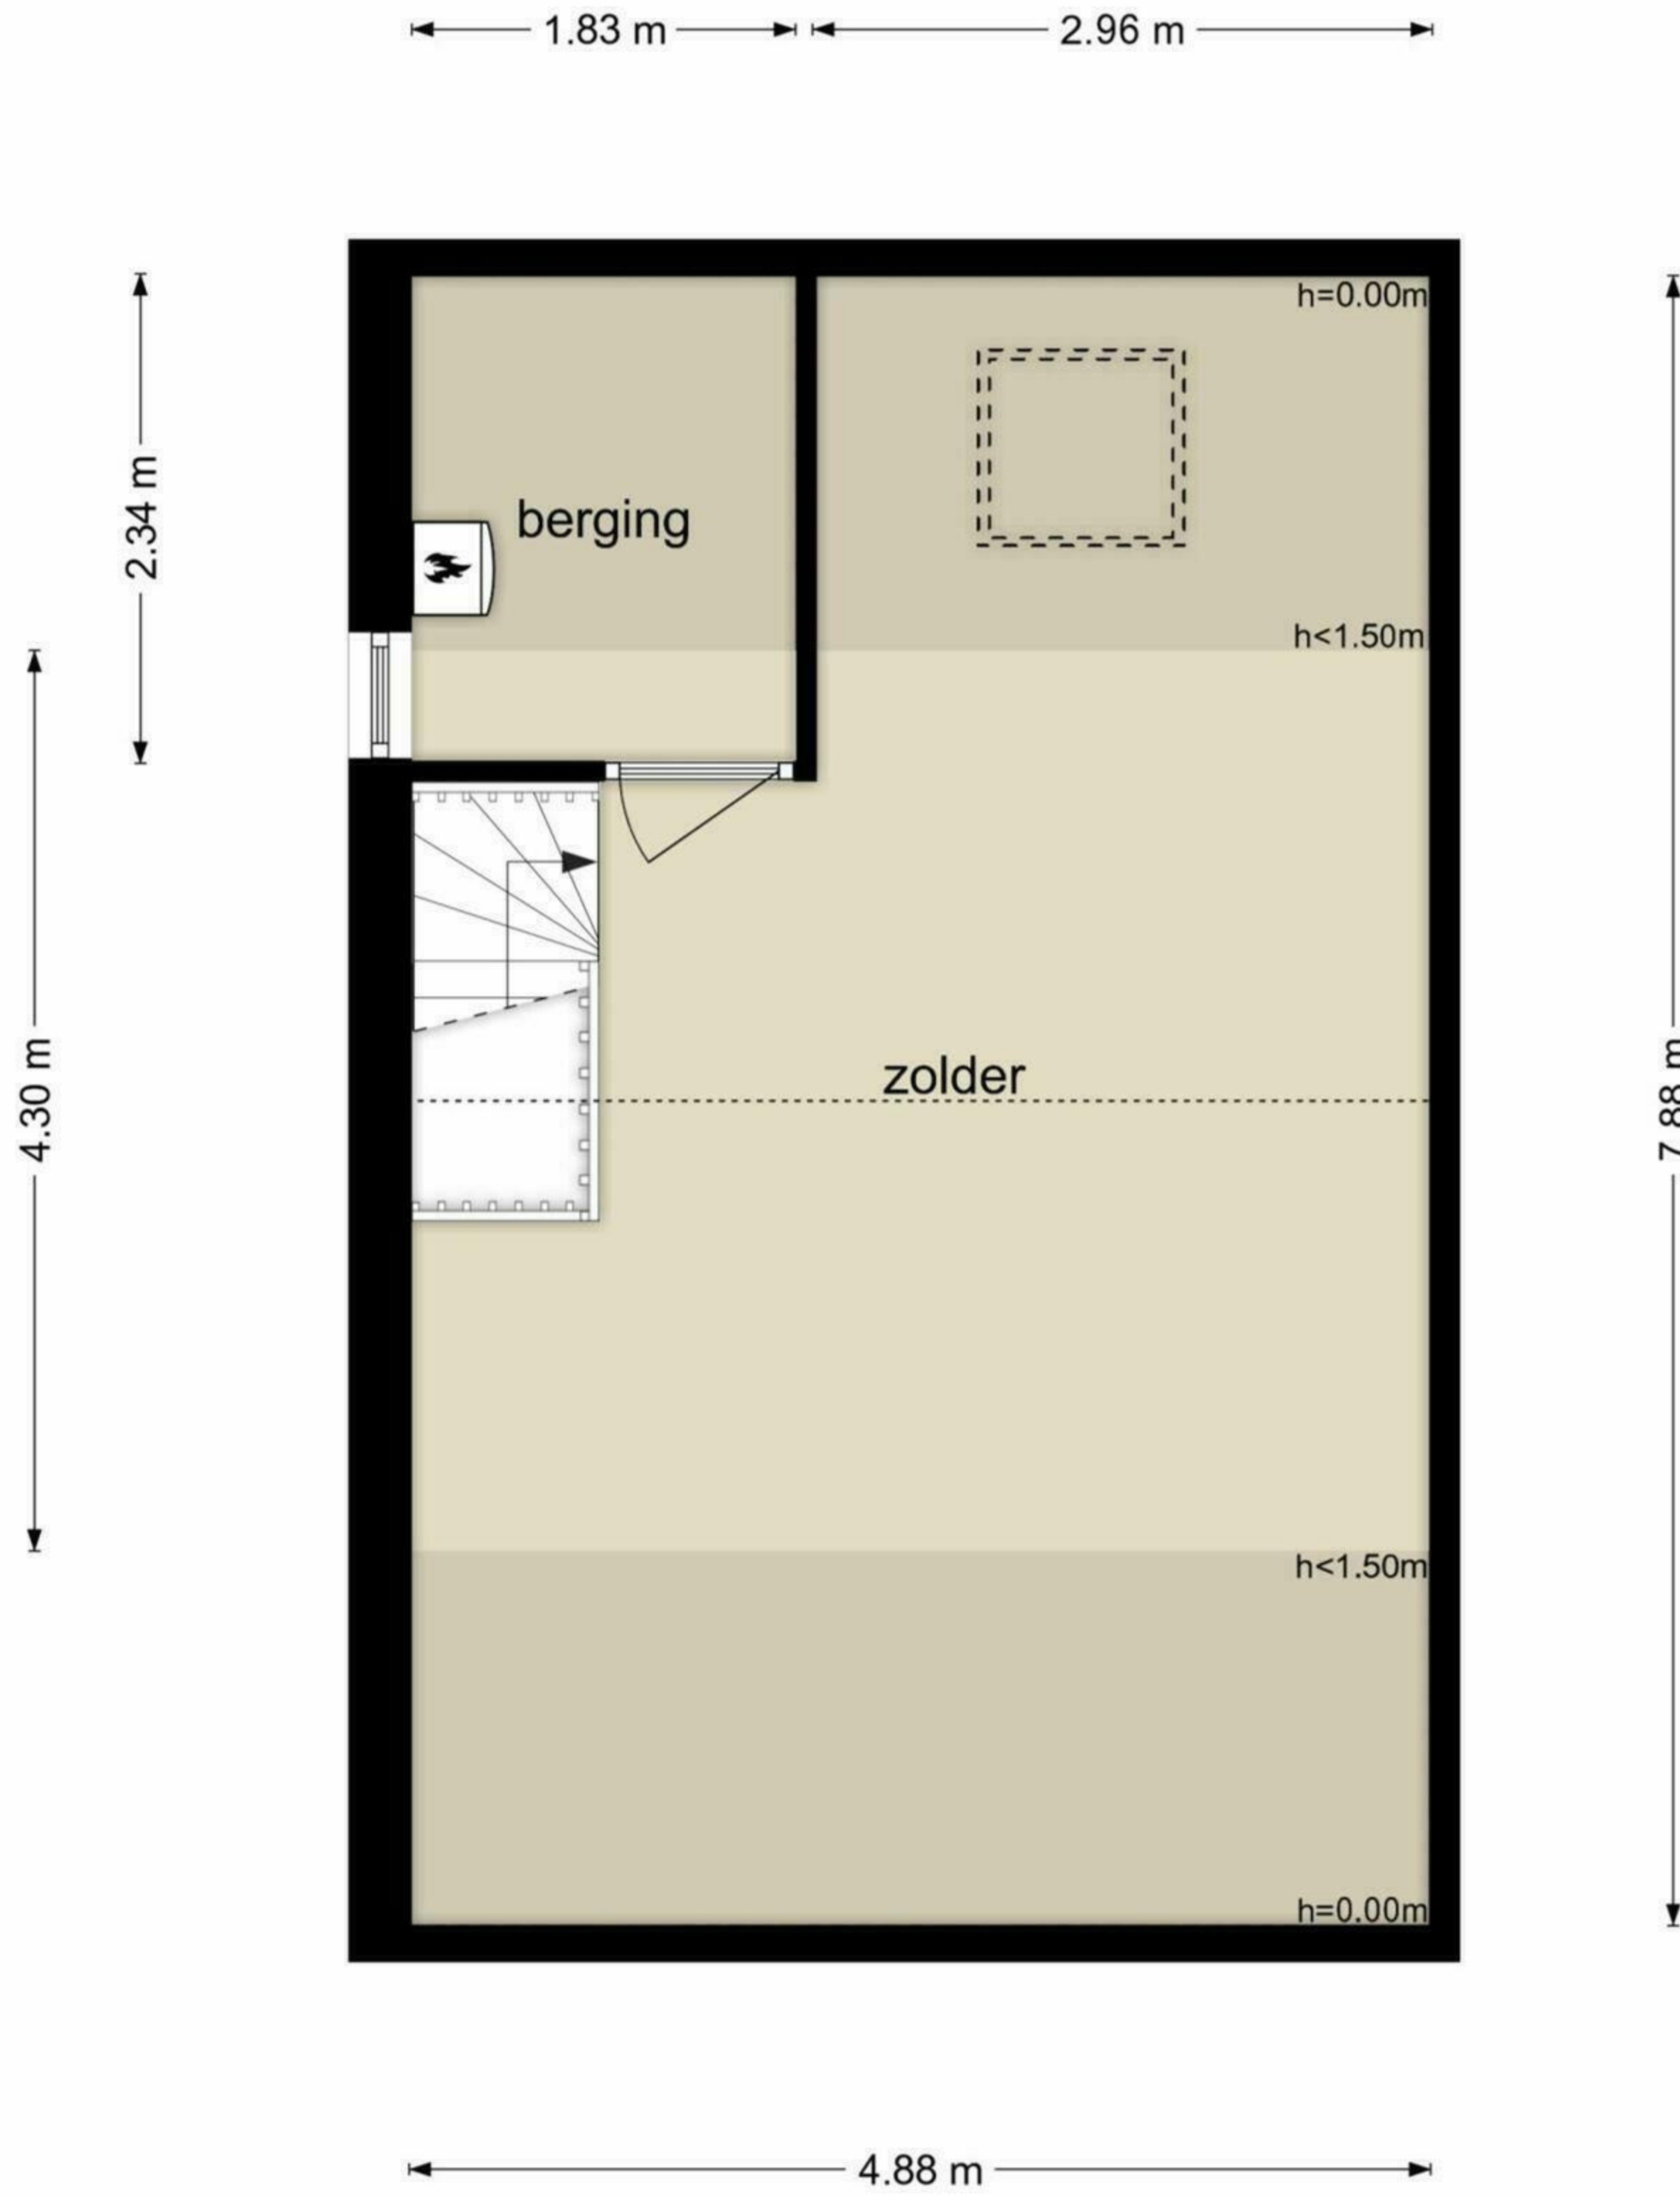

Kremersheerd 214 - Groningen
Begane Grond

**Kremersheerd 214 - Groningen
Eerste Verdieping**

De plattegronden zijn geproduceerd voor promotionele doeleinden en ter indicatie.
Aan de plattegronden kunnen geen rechten worden ontleend
© www.objectenco.nl

Kremersheerd 214 - Groningen
Tweede Verdieping

De plattegronden zijn geproduceerd voor promotionele doeleinden en ter indicatie.
Aan de plattegronden kunnen geen rechten worden ontleend
© www.objectenco.nl