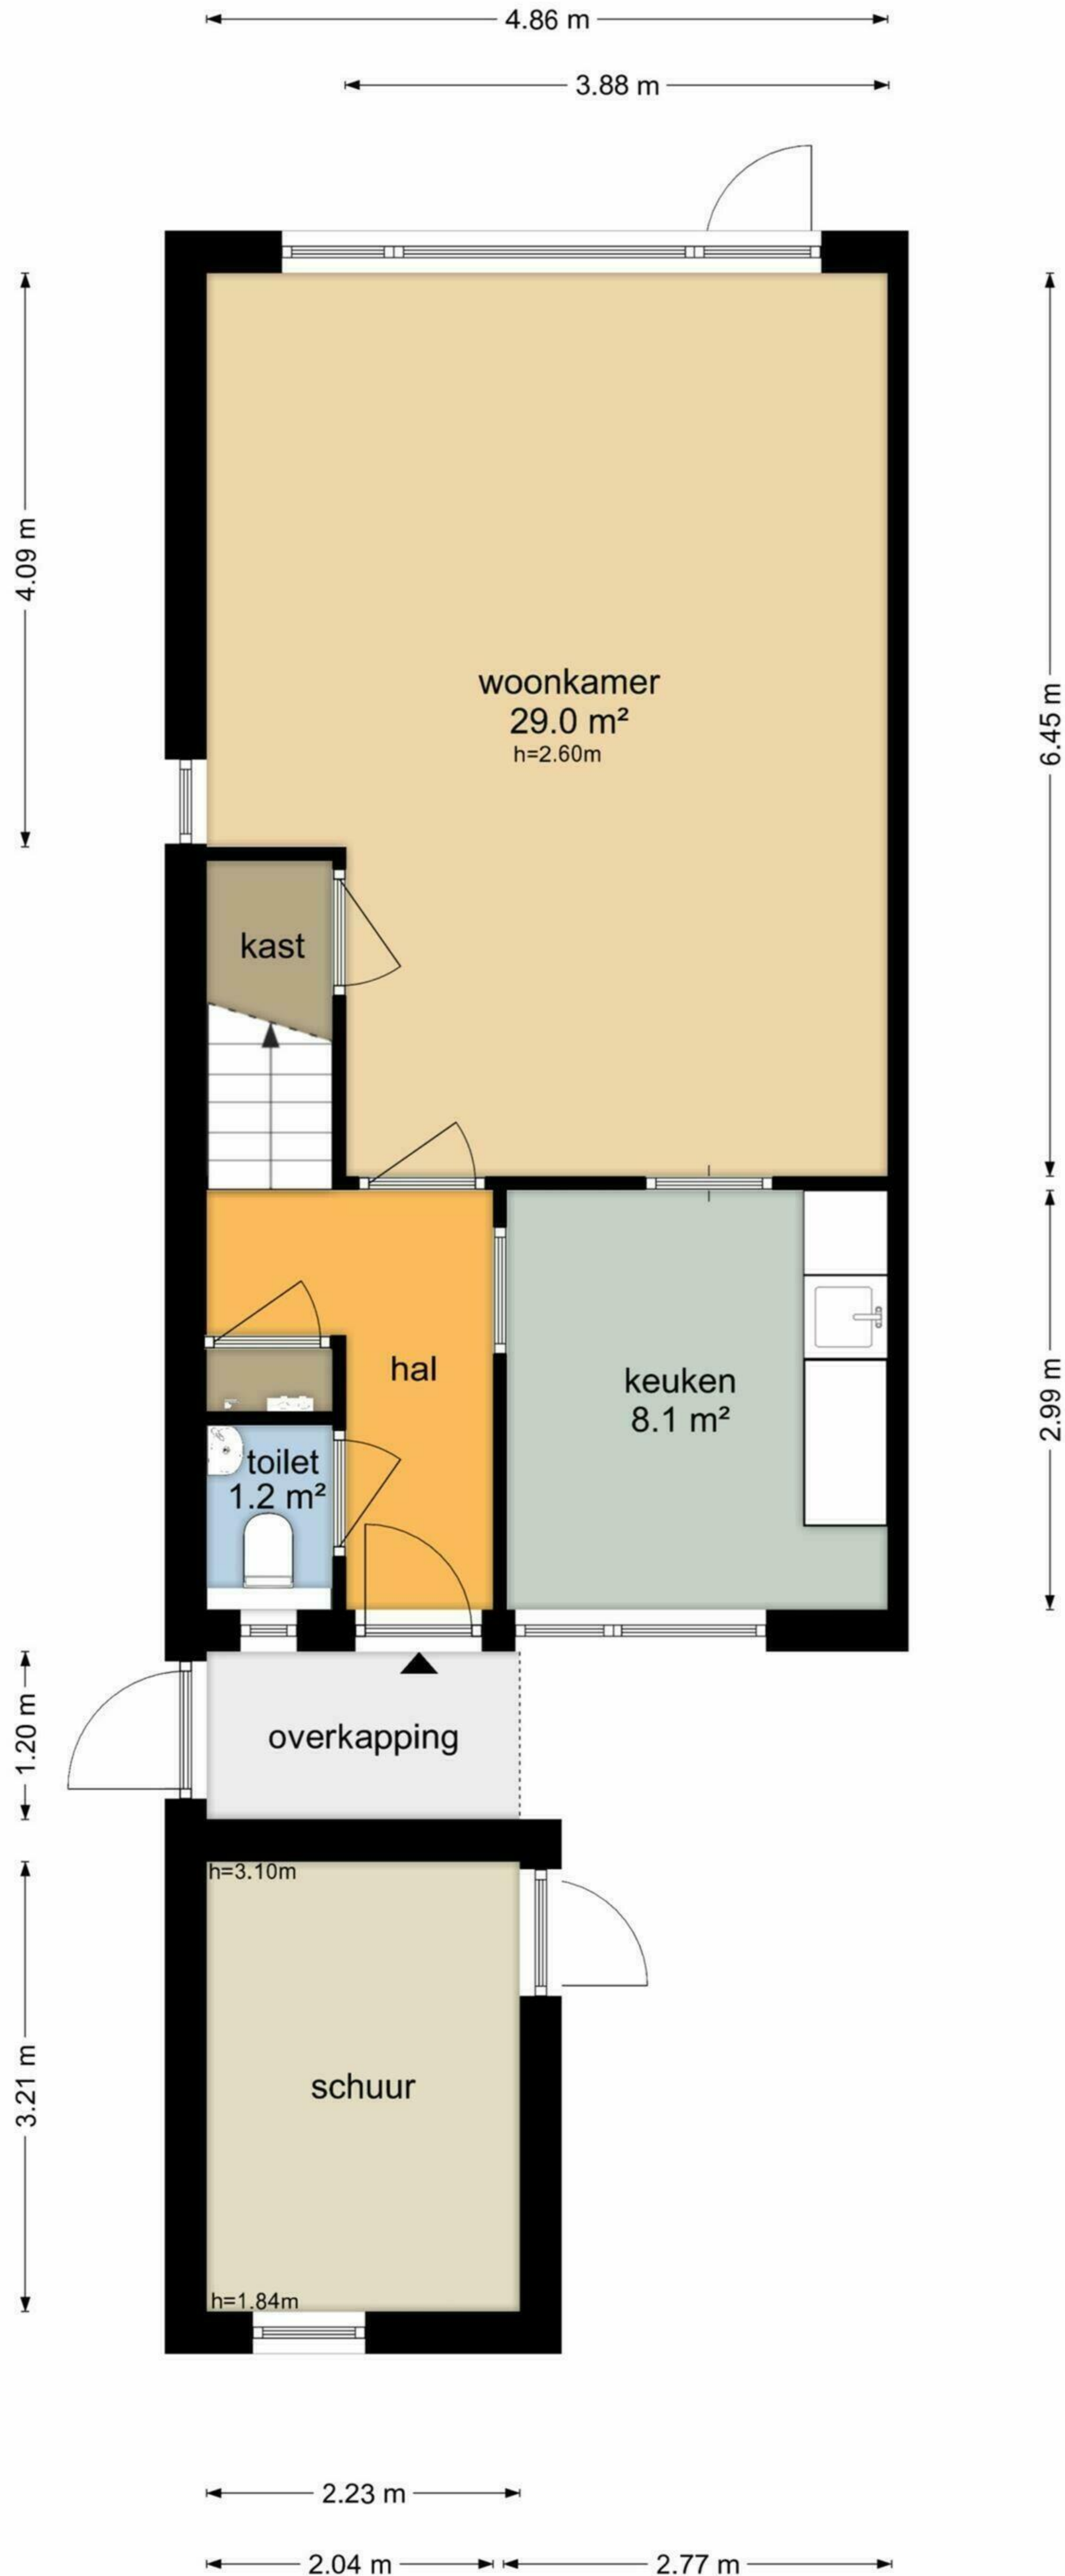

Kremersheerd 214 - Groningen
Begane Grond

**Kremersheerd 214 - Groningen
Eerste Verdieping**

De plattegronden zijn geproduceerd voor promotionele doeleinden en ter indicatie.
Aan de plattegronden kunnen geen rechten worden ontleend
© www.objectenco.nl

Kremersheerd 214 - Groningen
Tweede Verdieping

De plattegronden zijn geproduceerd voor promotionele doeleinden en ter indicatie.
Aan de plattegronden kunnen geen rechten worden ontleend
© www.objectenco.nl