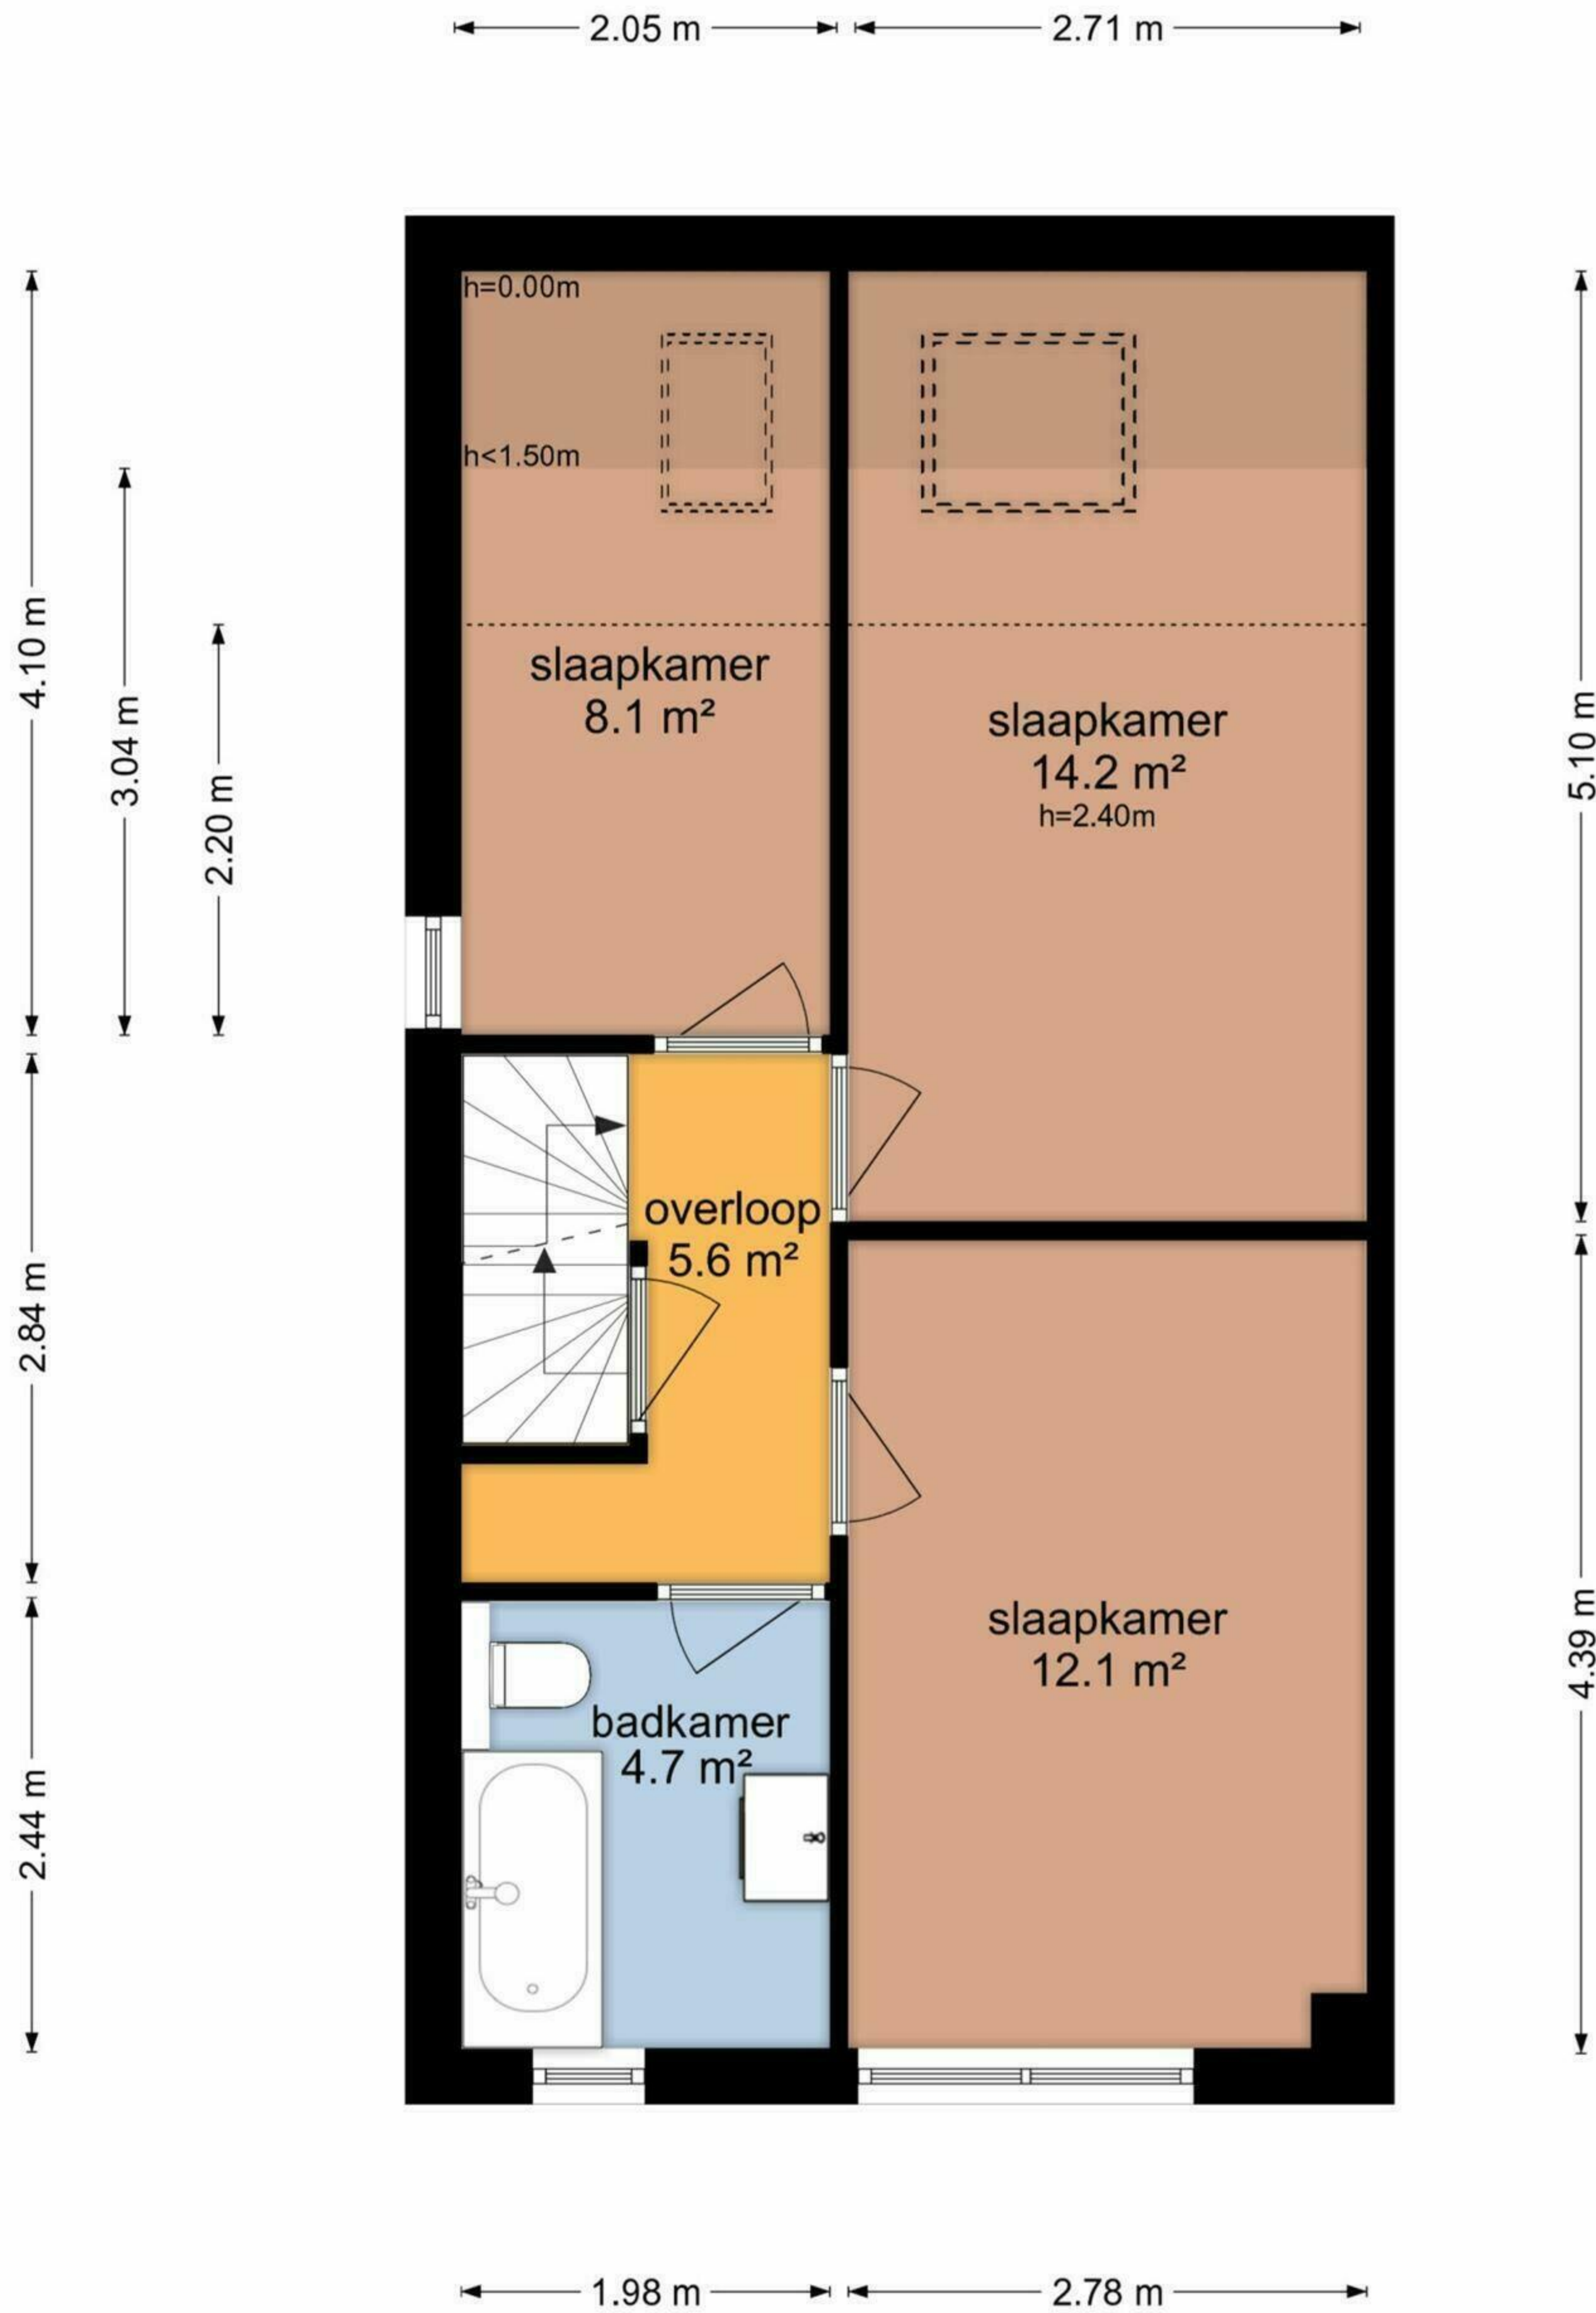

Kremersheerd 214 - Groningen
Begane Grond

**Kremersheerd 214 - Groningen
Eerste Verdieping**

De plattegronden zijn geproduceerd voor promotionele doeleinden en ter indicatie.
Aan de plattegronden kunnen geen rechten worden ontleend
© www.objectenco.nl

Kremersheerd 214 - Groningen
Tweede Verdieping

De plattegronden zijn geproduceerd voor promotionele doeleinden en ter indicatie.
Aan de plattegronden kunnen geen rechten worden ontleend
© www.objectenco.nl