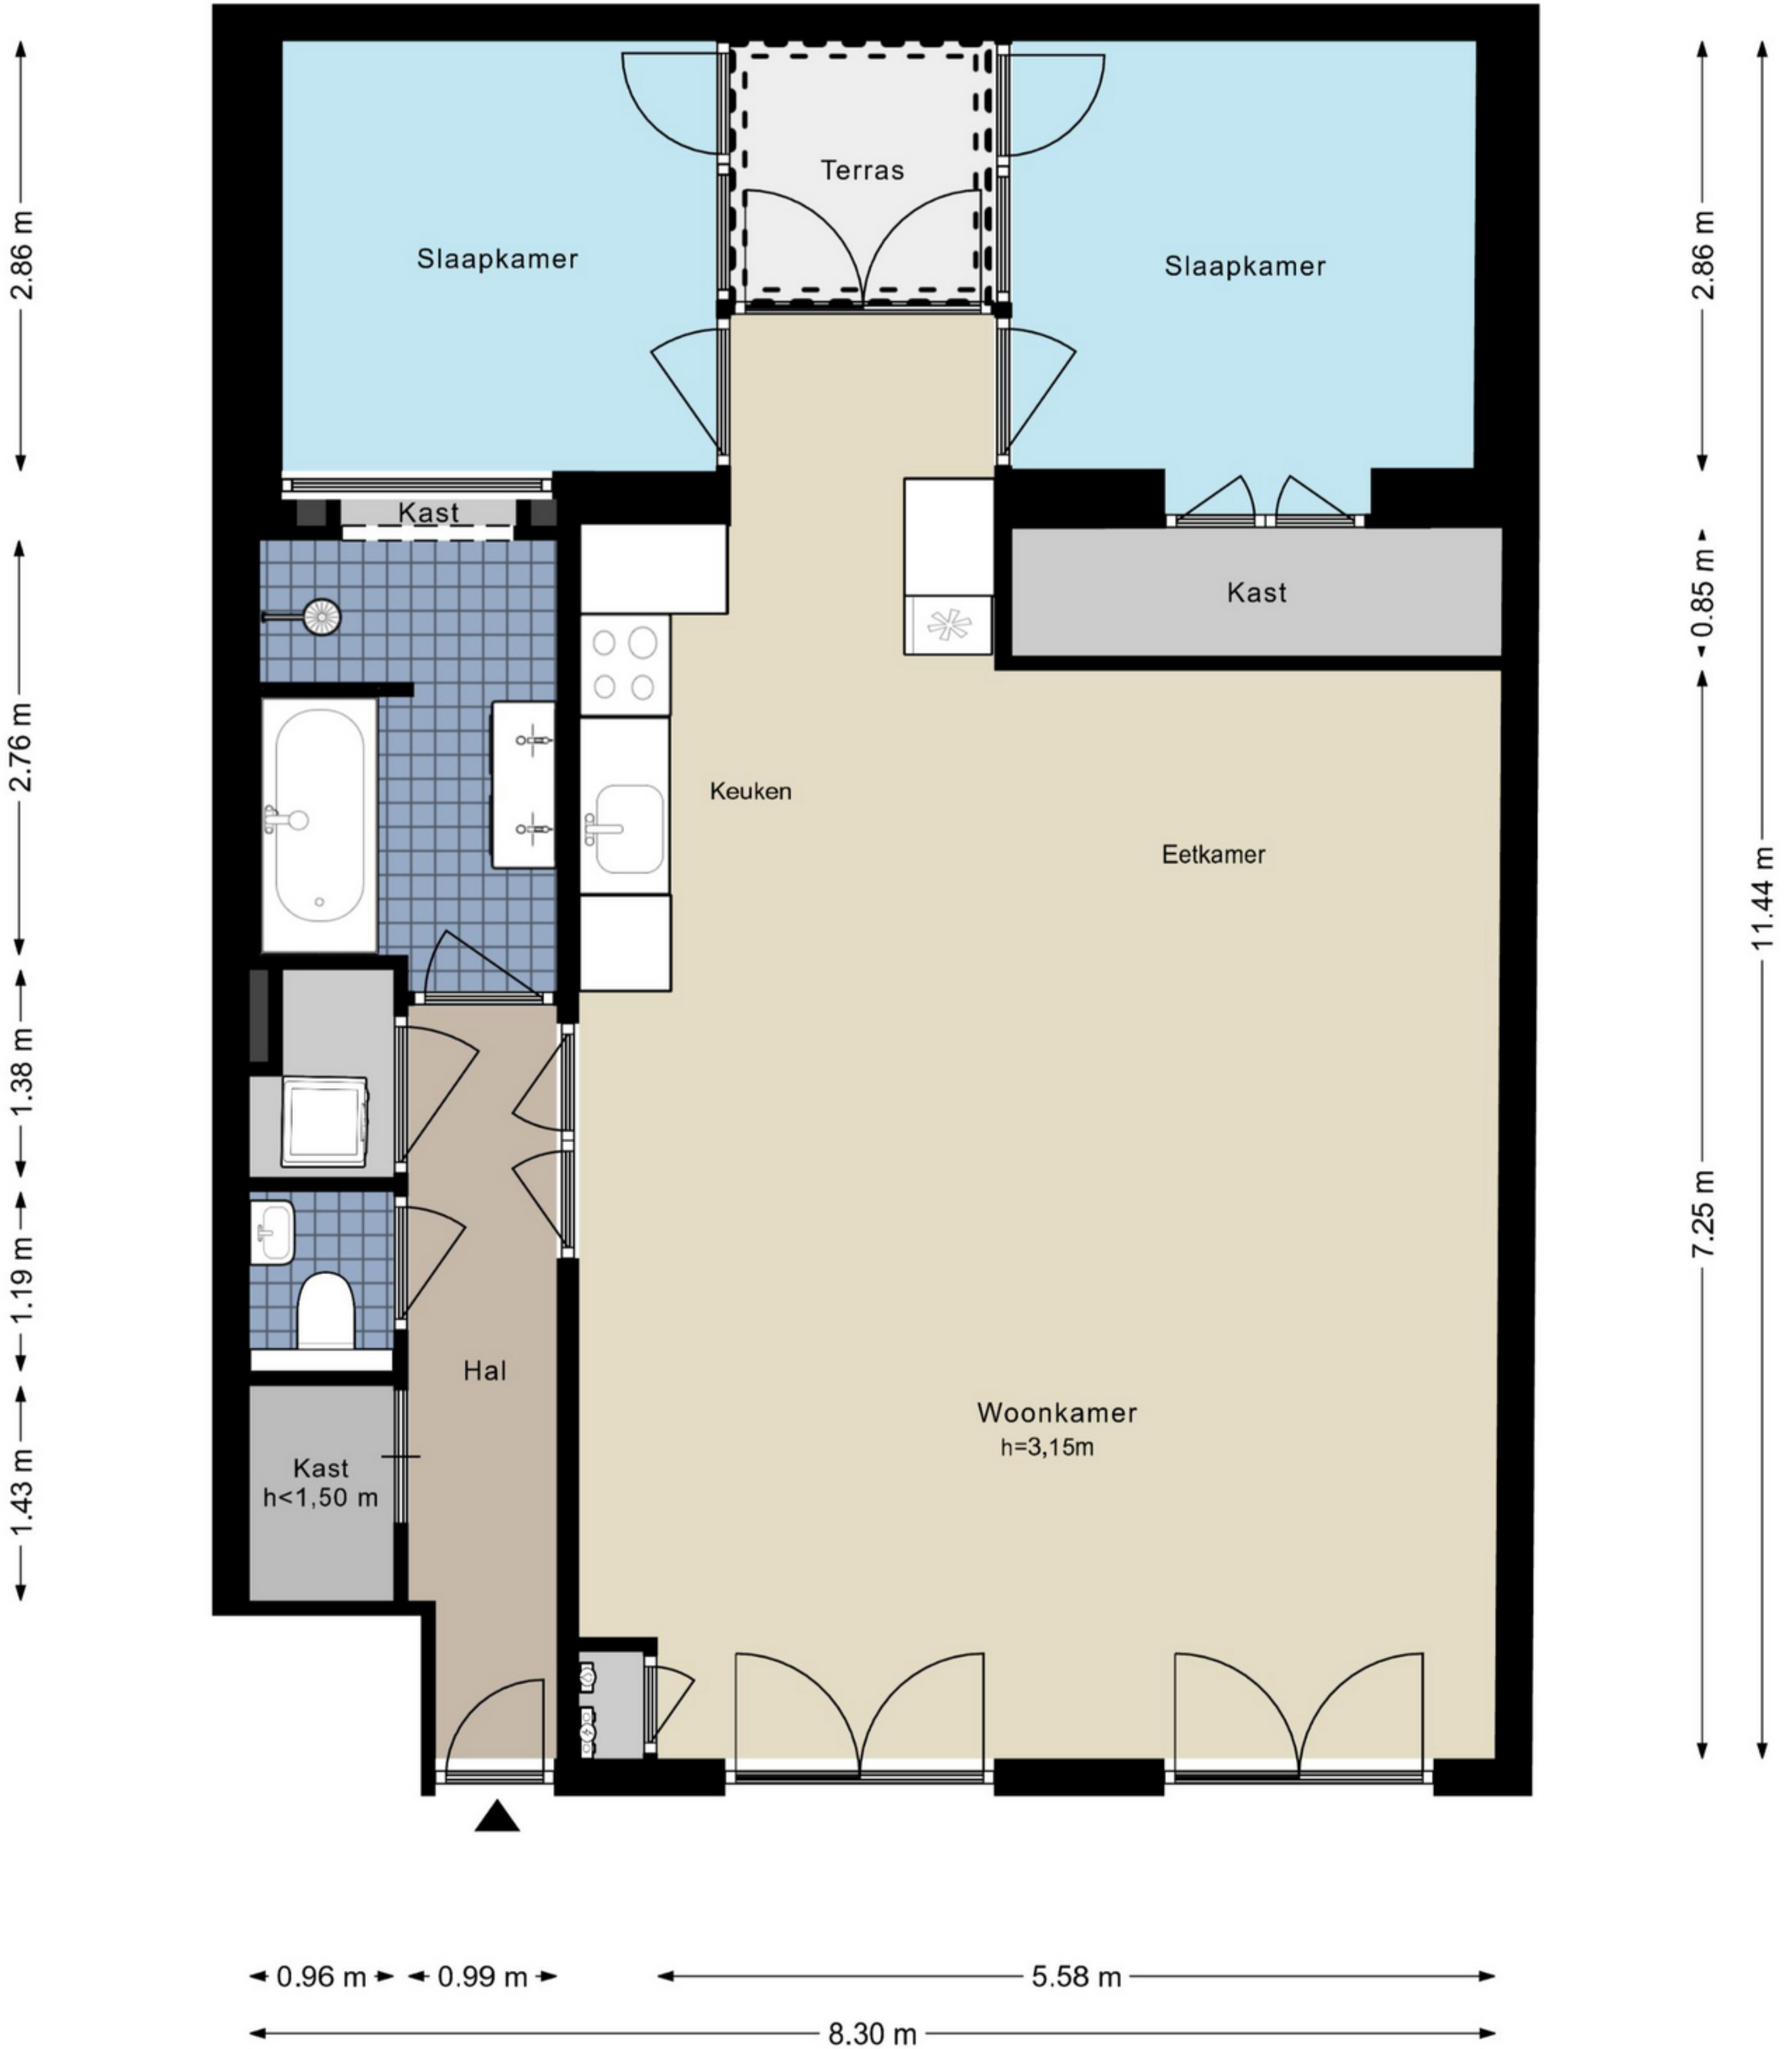

# Kuipersstraat 113-H - Amsterdam

## Begane grond

De plattegronden zijn geproduceerd voor promotionele doeleinden en ter indicatie.  
Aan de plattegronden kunnen geen rechten worden ontleend.  
© www.woningmedia.nl

Schaalcontrole

GOGB BVO  
3.0 m<sup>2</sup> 3.0 m<sup>2</sup>