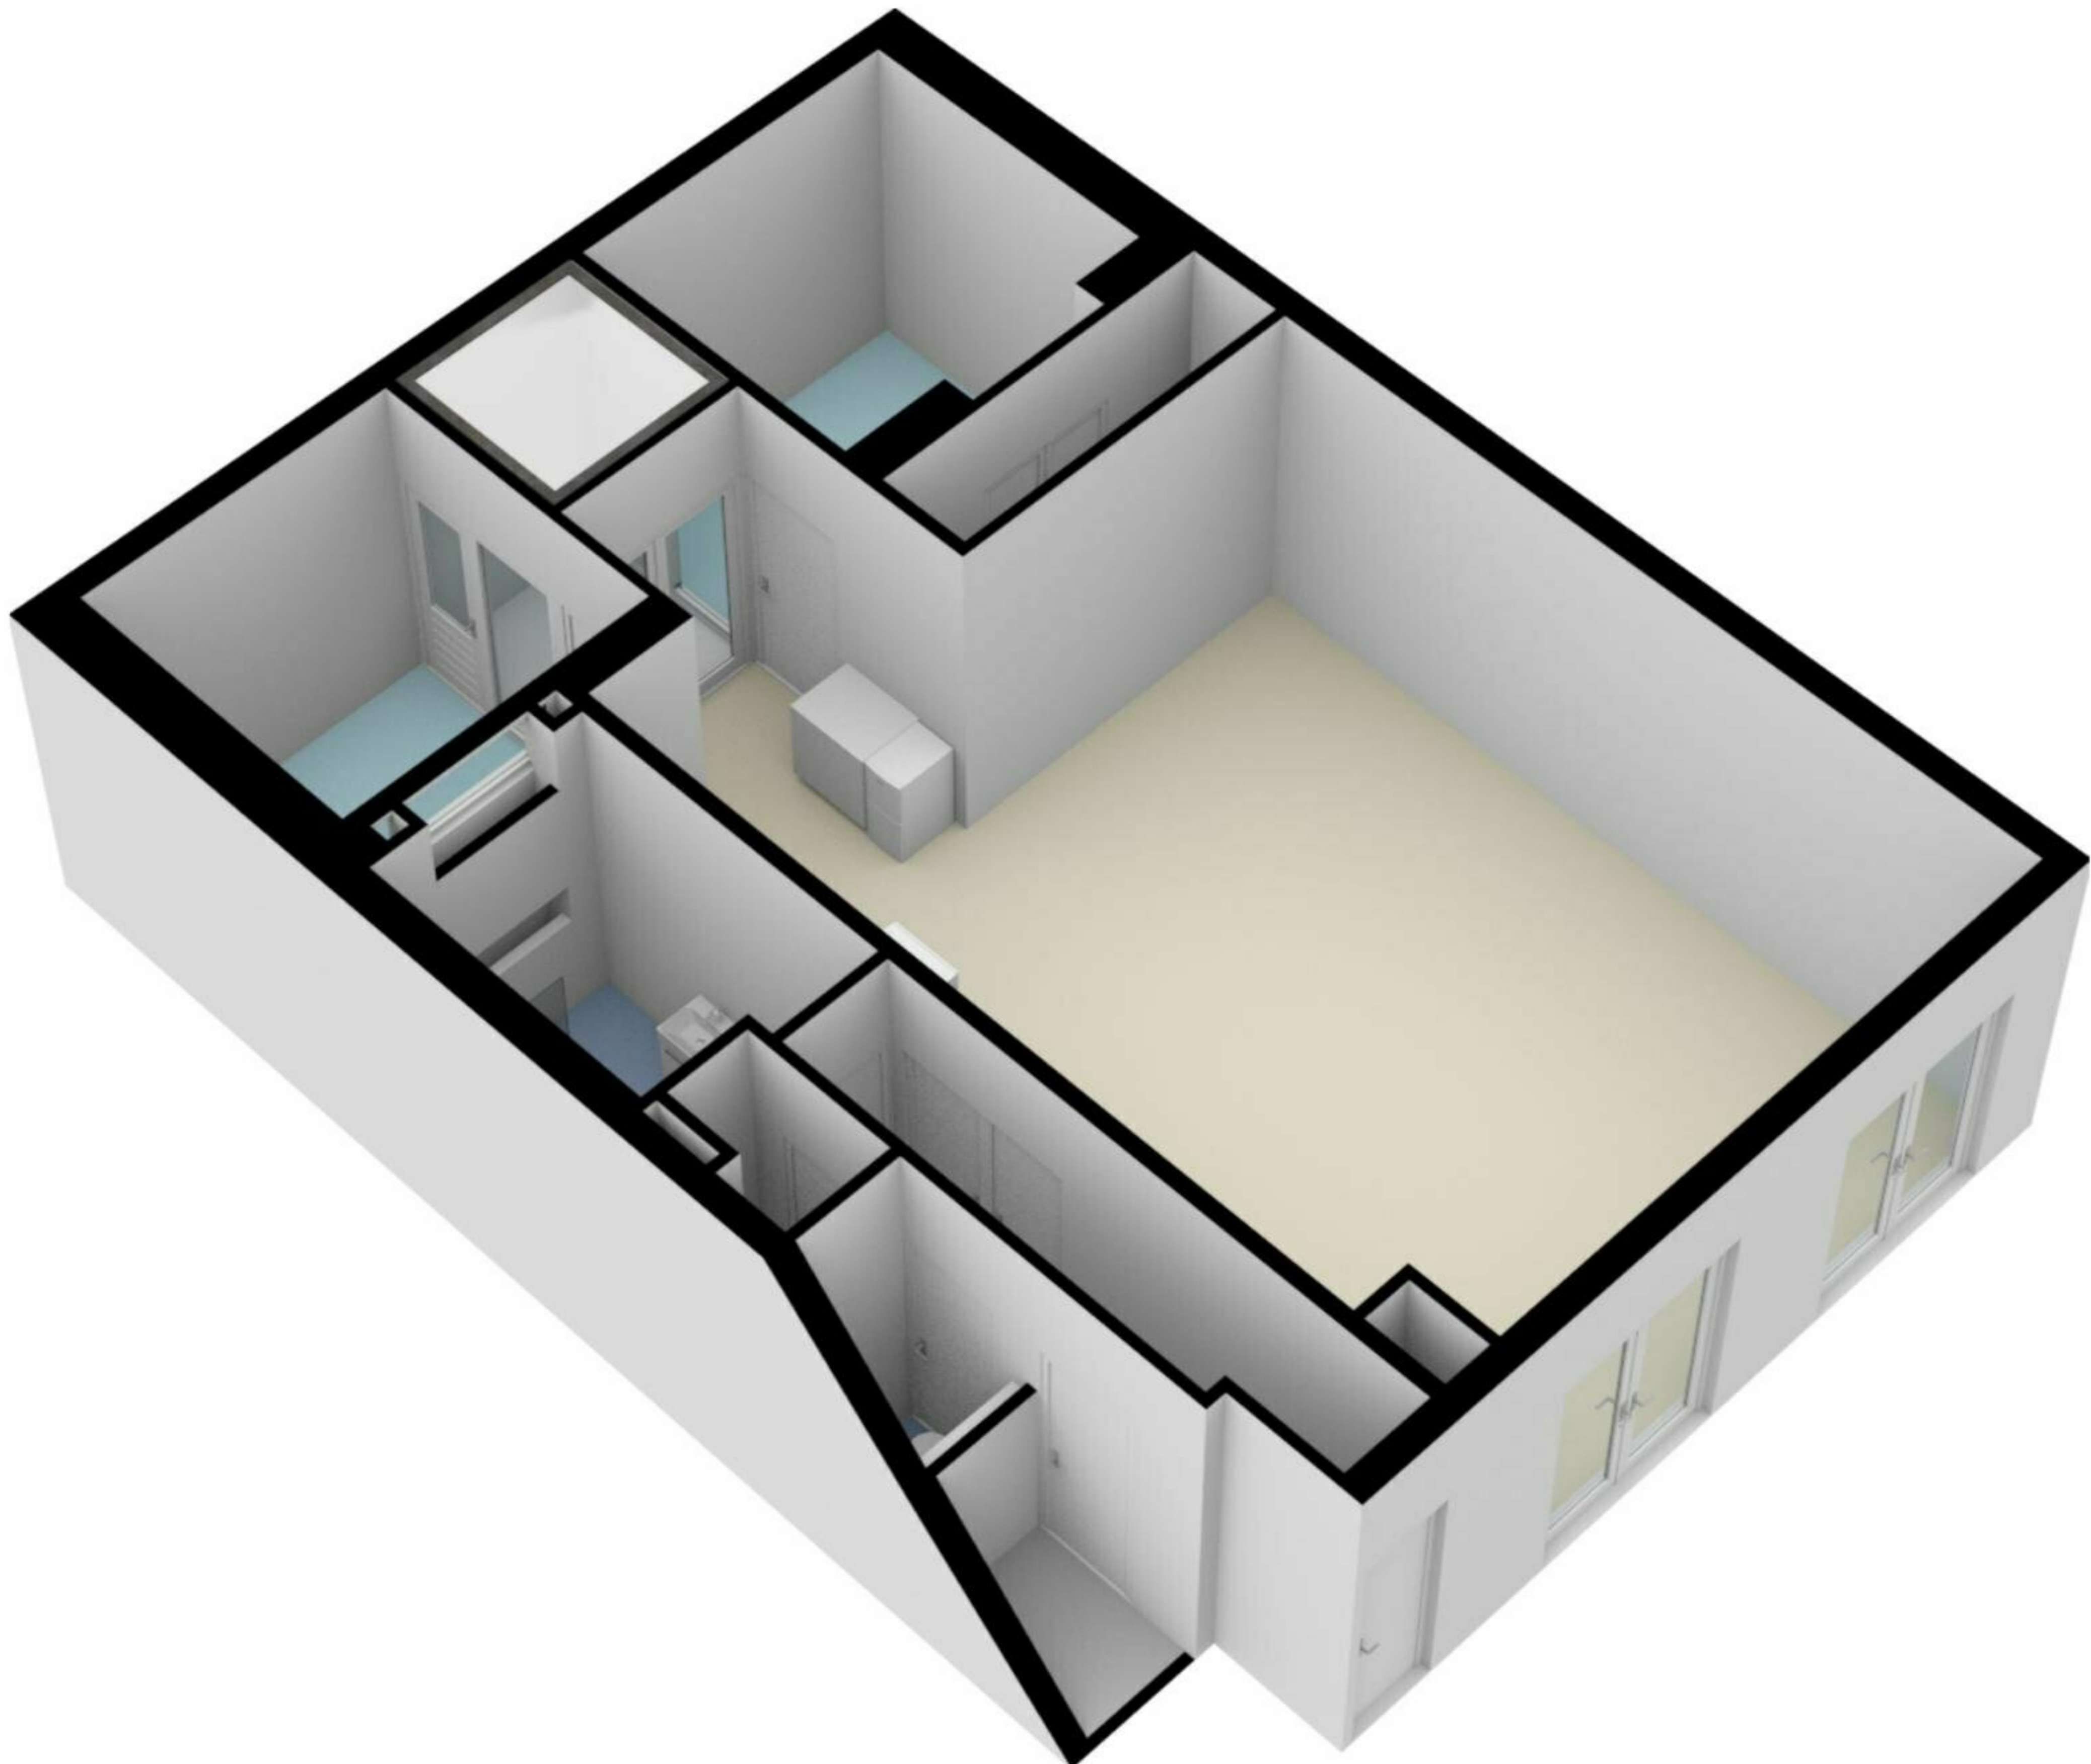

# Kuipersstraat 113-H - Amsterdam

## Begane grond

De plattegronden zijn geproduceerd voor promotionele doeleinden en ter indicatie.  
Aan de plattegronden kunnen geen rechten worden ontleend.  
© www.woningmedia.nl

Schaalcontrole

GOGB BVO  
3.0 m<sup>2</sup> 3.0 m<sup>2</sup>