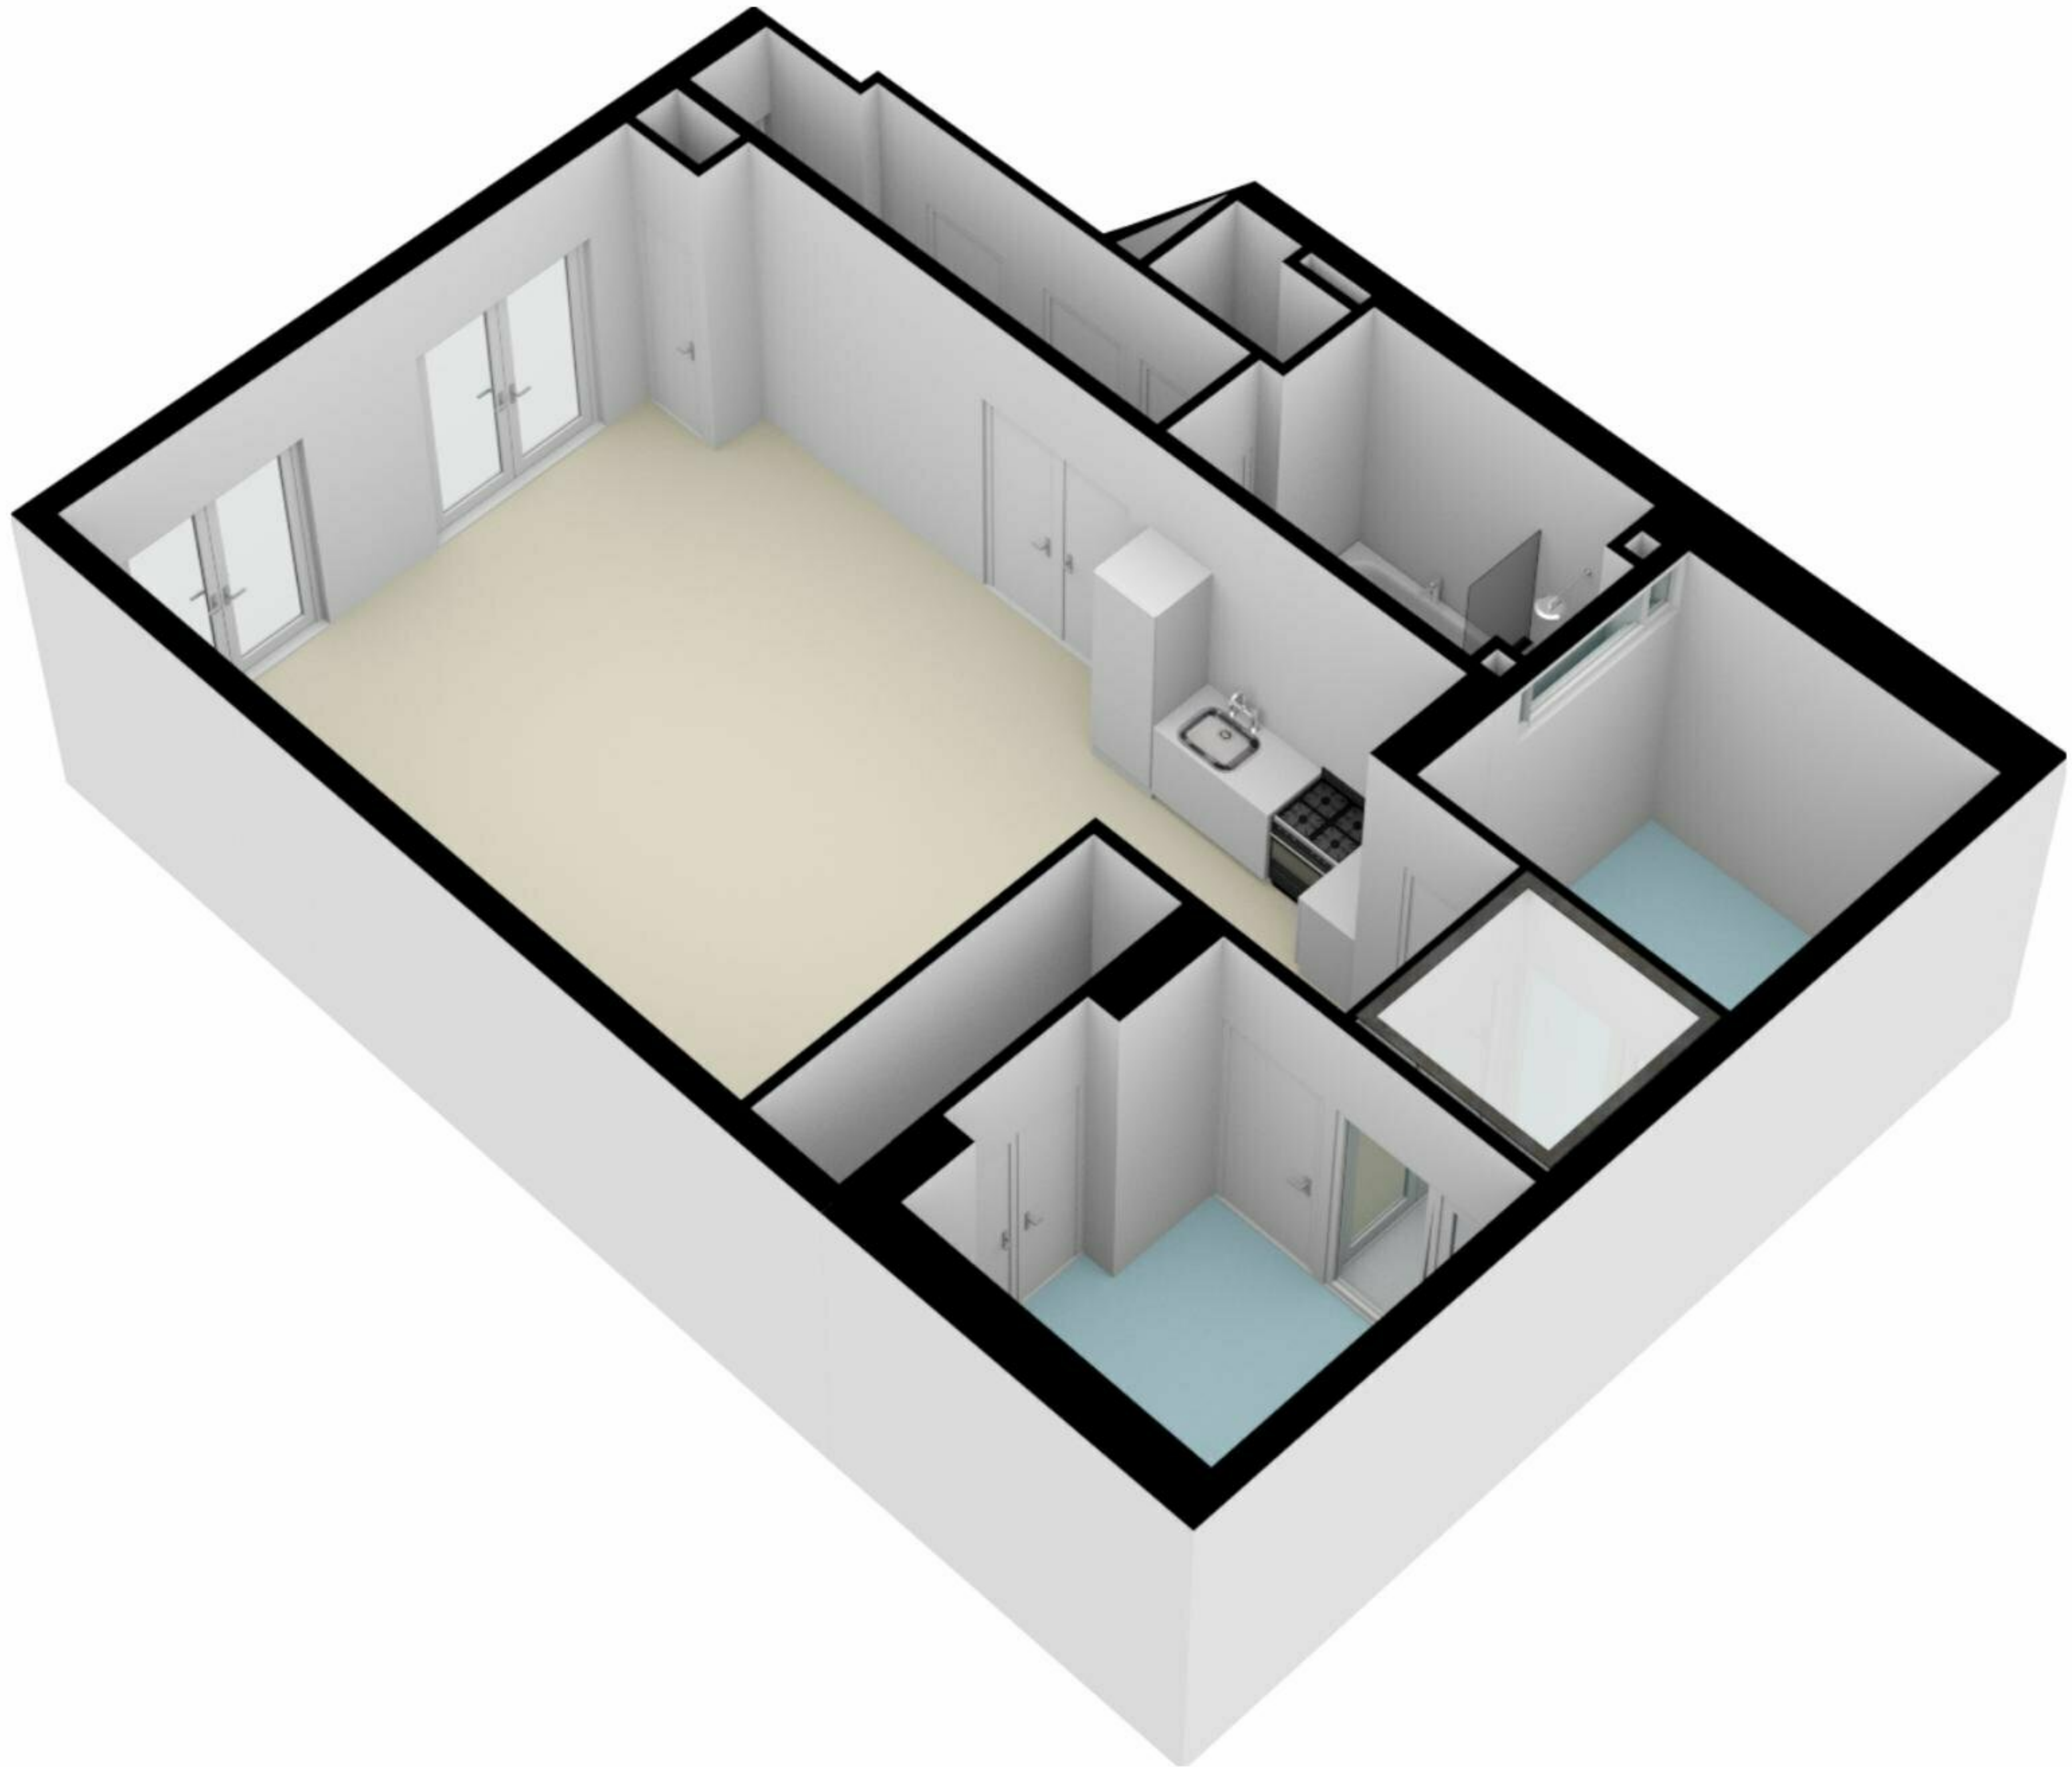

# Kuipersstraat 113-H - Amsterdam

## Begane grond

De plattegronden zijn geproduceerd voor promotionele doeleinden en ter indicatie.  
Aan de plattegronden kunnen geen rechten worden ontleend.  
© www.woningmedia.nl

Schaalcontrole

GOGB BVO  
3.0 m<sup>2</sup> 3.0 m<sup>2</sup>