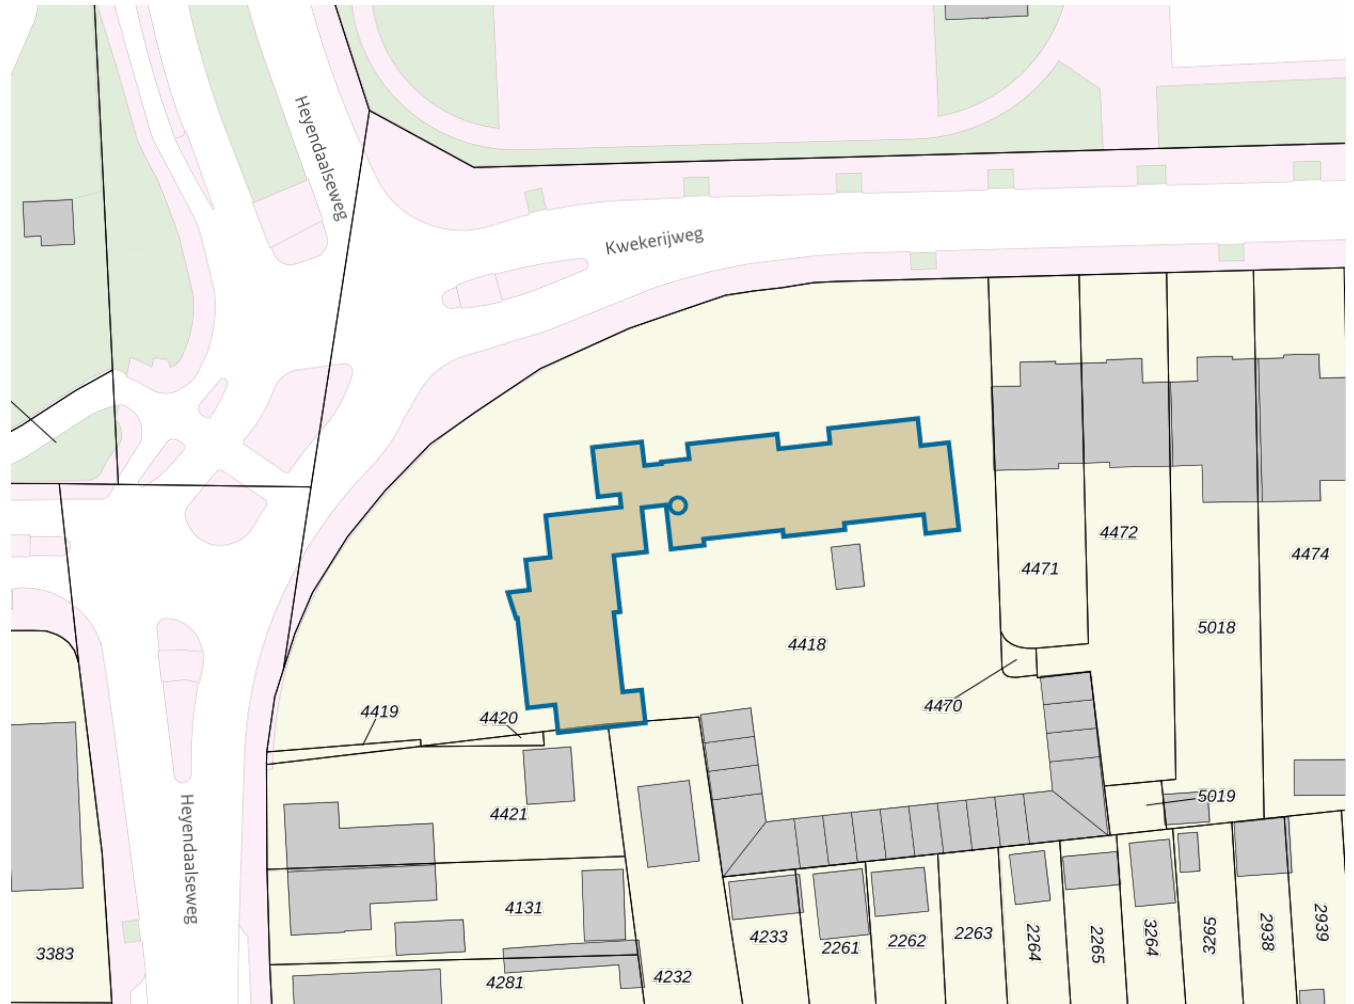

Adres

Adres Kwekerijweg 95
Postcode 6525RZ
Woonplaats Nijmegen

WOZ-Waarde

Identificatie 026800026871
Grondoppervlakte om²

Peildatum	WOZ-waarde
01-01-2022	€ 293.000
01-01-2021	€ 266.000
01-01-2020	€ 228.000
01-01-2019	€ 219.000
01-01-2018	€ 186.000
01-01-2017	€ 172.000
01-01-2016	€ 172.000
01-01-2015	€ 168.000
01-01-2014	€ 164.000

Adres

Adres Kwekerijweg 95
Postcode 6525RZ
Woonplaats Nijmegen

Kenmerken

Bouwjaar 1991
Gebruiksdoel woonfunctie
Oppervlakte 67m²

De WOZ-waarden worden bij beschikking vastgesteld door de gemeenten en langs elektronische weg in het loket geladen. Incidentele afwijkingen ten opzichte van de gegevens van de gemeente zijn mogelijk. Aan de WOZ-waarden en overige gegevens in dit loket kunnen geen rechten worden ontleend. Het gebruik van het loket en de gegevens geschiedt op eigen risico. Het ministerie van Financiën is niet aanspreekbaar op schade direct of indirect als gevolg van het gebruik van het loket, de daarin opgenomen gegevens, of de vervaardigde afdrucken.