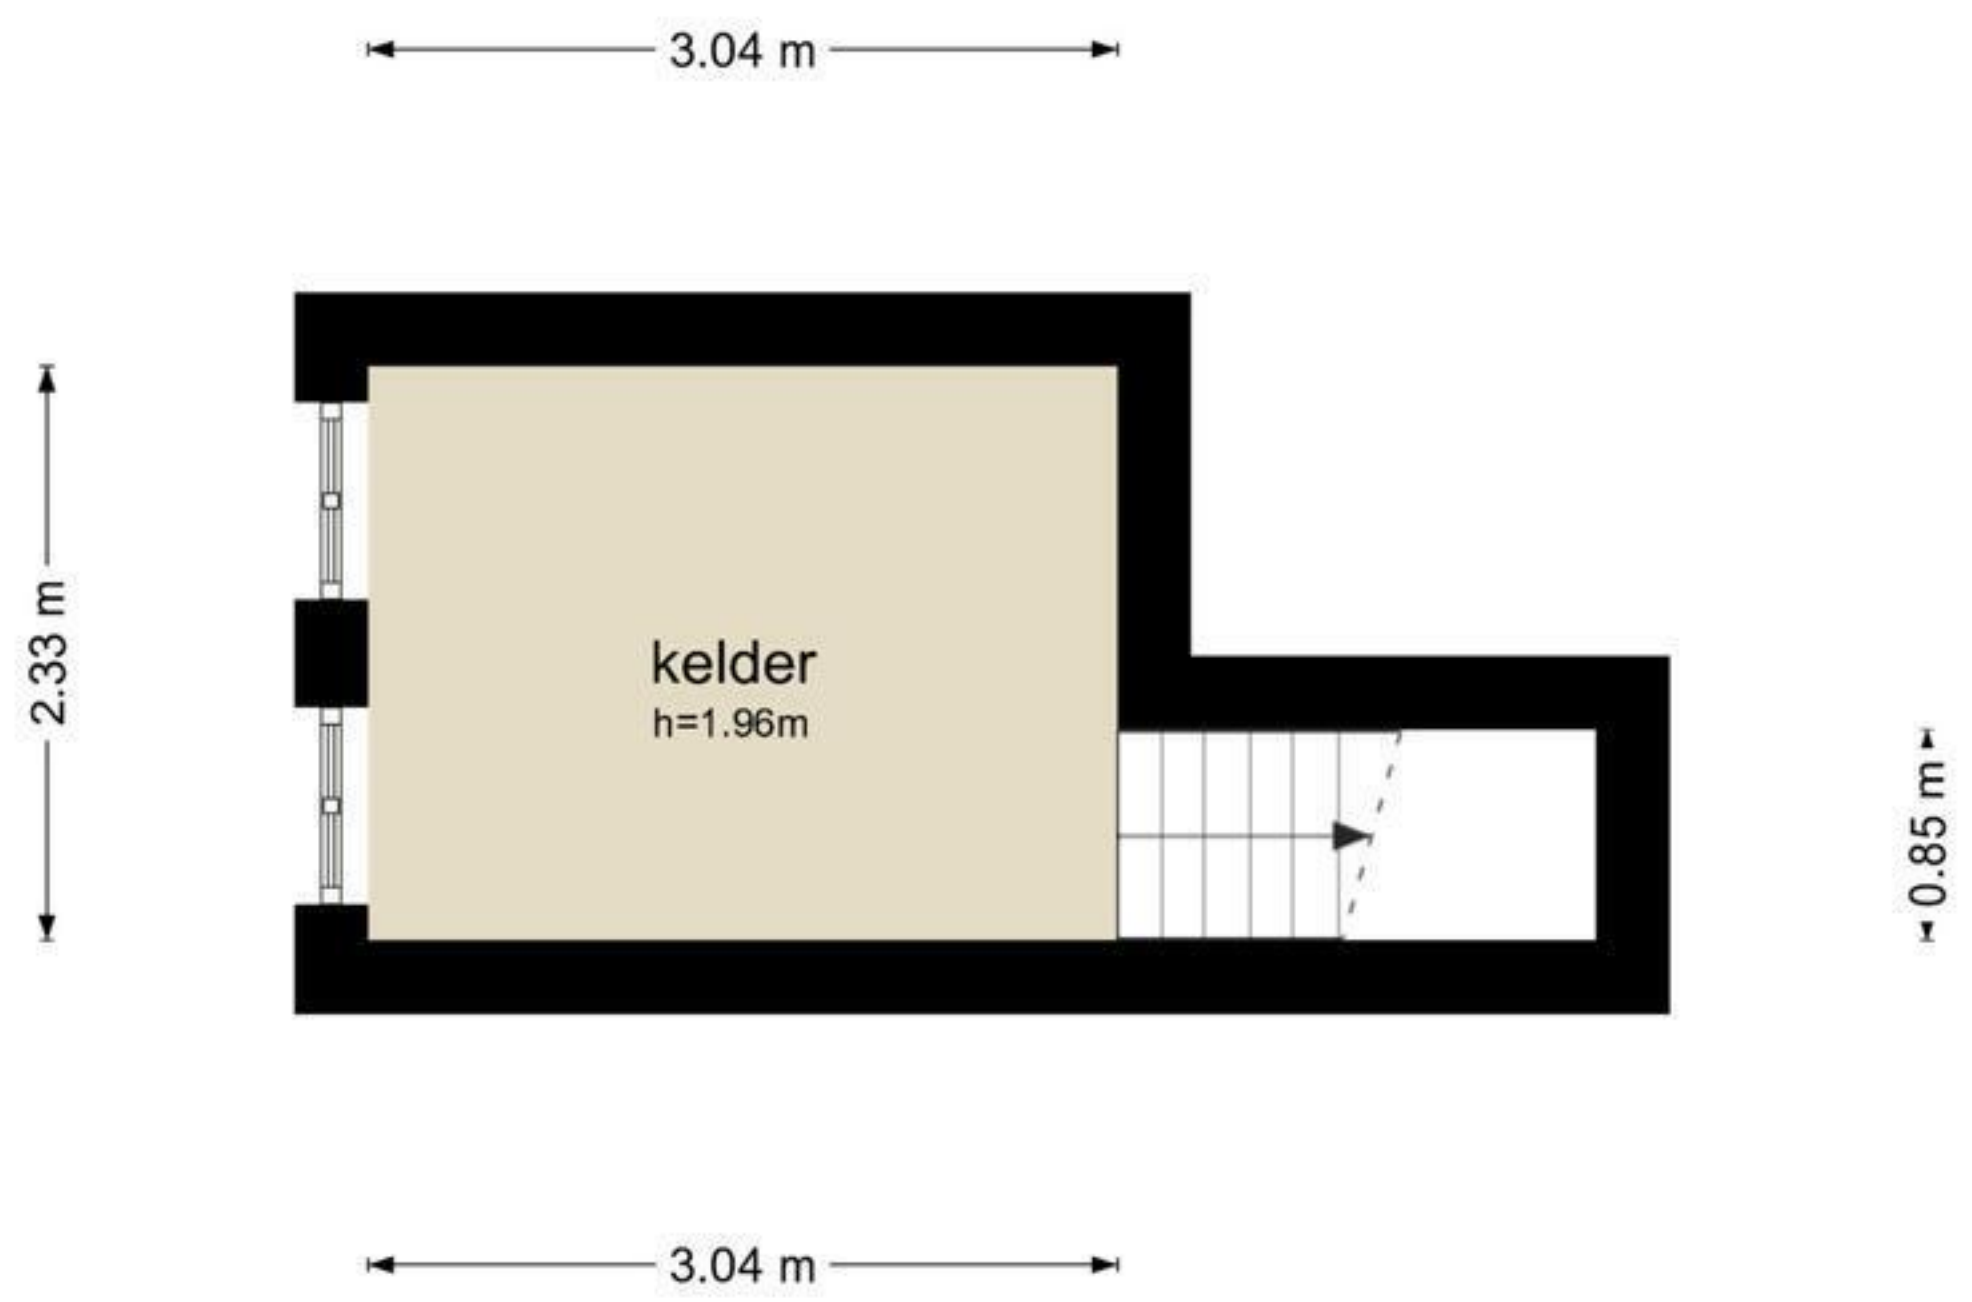

**Laag Boskoop 2 - Boskoop
Kelder**

De plattegronden zijn geproduceerd voor promotionele doeleinden en ter indicatie.
Aan de plattegronden kunnen geen rechten worden ontleend
© www.objectenco.nl

Laag Boskoop 2 - Boskoop
Begane Grond

3.80 m

1.38 m

De plattegronden zijn geproduceerd voor promotionele doeleinden en ter indicatie.
Aan de plattegronden kunnen geen rechten worden ontleend
© www.objectenco.nl