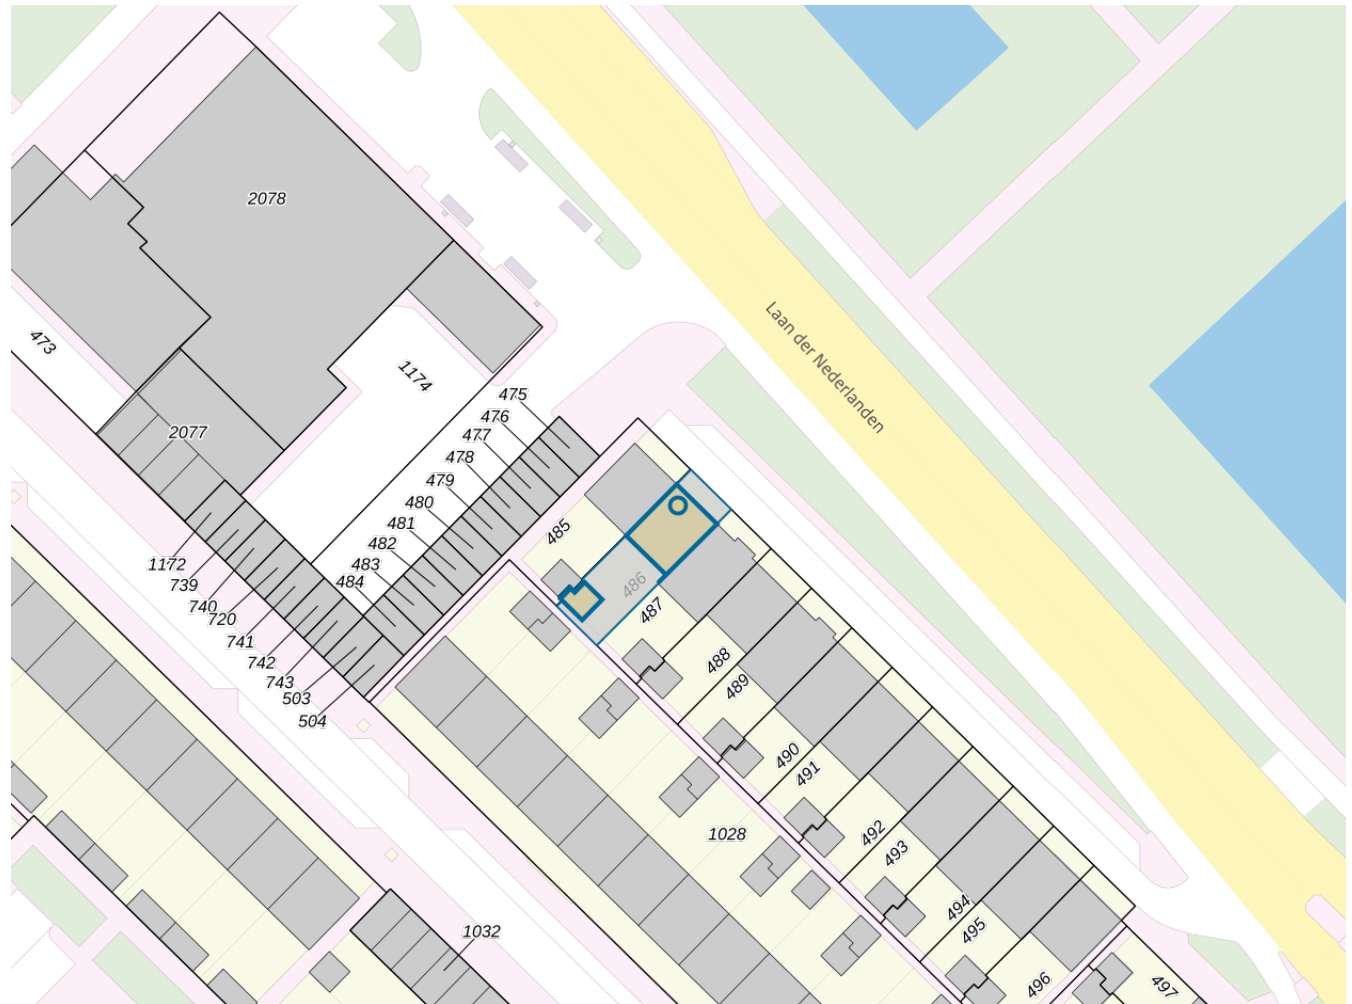

Adres

Adres Laan der Nederlanden 92
Postcode 1946AB
Woonplaats Beverwijk

WOZ-Waarde

Identificatie 037500009714
Grondoppervlakte 120m²

Peildatum	WOZ-waarde
01-01-2023	€ 334.000
01-01-2022	€ 330.000
01-01-2021	€ 285.000
01-01-2020	€ 251.000
01-01-2019	€ 230.000
01-01-2018	€ 214.000
01-01-2017	€ 182.000
01-01-2016	€ 173.000
01-01-2015	€ 170.000

Adres

Adres Laan der Nederlanden 92
Postcode 1946AB
Woonplaats Beverwijk

Kenmerken

Bouwjaar 1965
Gebruiksdoel woonfunctie
Oppervlakte 100m²

De WOZ-waarden worden bij beschikking vastgesteld door de gemeenten en langs elektronische weg in het loket geladen. Incidentele afwijkingen ten opzichte van de gegevens van de gemeente zijn mogelijk. Aan de WOZ-waarden en overige gegevens in dit loket kunnen geen rechten worden ontleend. Het gebruik van het loket en de gegevens geschiedt op eigen risico. Het ministerie van Financiën is niet aanspreekbaar op schade direct of indirect als gevolg van het gebruik van het loket, de daarin opgenomen gegevens, of de vervaardigde afdrucken.