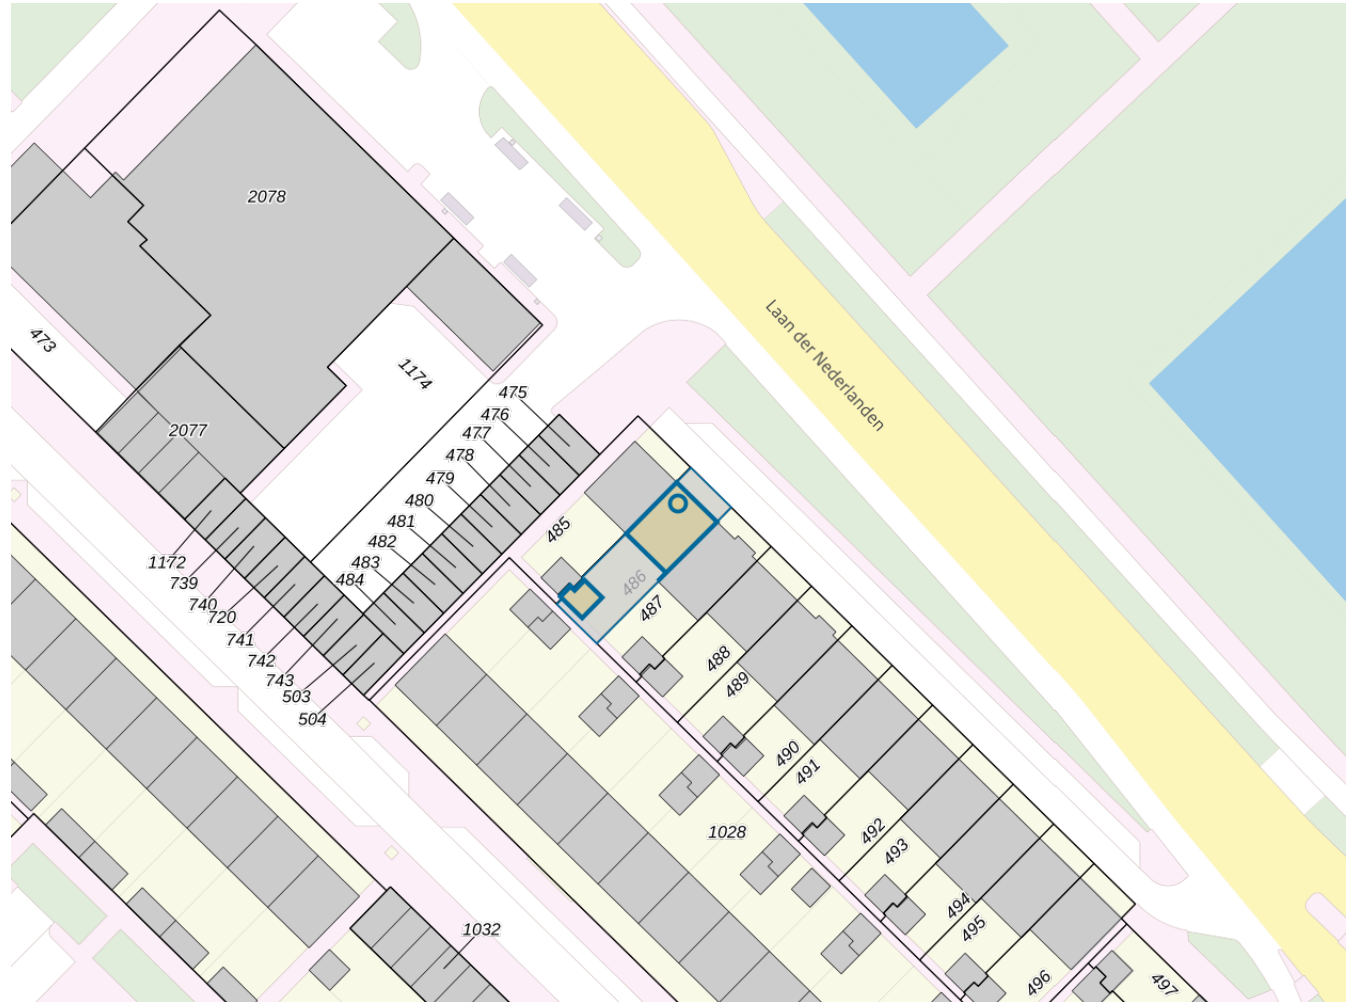

Adres

Adres Laan der Nederlanden 92
Postcode 1946AB
Woonplaats Beverwijk

WOZ-Waarde

Identificatie 037500009714
Grondoppervlakte 120m²

Peildatum	WOZ-waarde
01-01-2023	€ 334.000
01-01-2022	€ 330.000
01-01-2021	€ 285.000
01-01-2020	€ 251.000
01-01-2019	€ 230.000
01-01-2018	€ 214.000
01-01-2017	€ 182.000
01-01-2016	€ 173.000
01-01-2015	€ 170.000

Adres

Adres Laan der Nederlanden 92
Postcode 1946AB
Woonplaats Beverwijk

Kenmerken

Bouwjaar 1965
Gebruiksdoel woonfunctie
Oppervlakte 100m²

De WOZ-waarden worden bij beschikking vastgesteld door de gemeenten en langs elektronische weg in het loket geladen. Incidentele afwijkingen ten opzichte van de gegevens van de gemeente zijn mogelijk. Aan de WOZ-waarden en overige gegevens in dit loket kunnen geen rechten worden ontleend. Het gebruik van het loket en de gegevens geschiedt op eigen risico. Het ministerie van Financiën is niet aanspreekbaar op schade direct of indirect als gevolg van het gebruik van het loket, de daarin opgenomen gegevens, of de vervaardigde afdrucken.