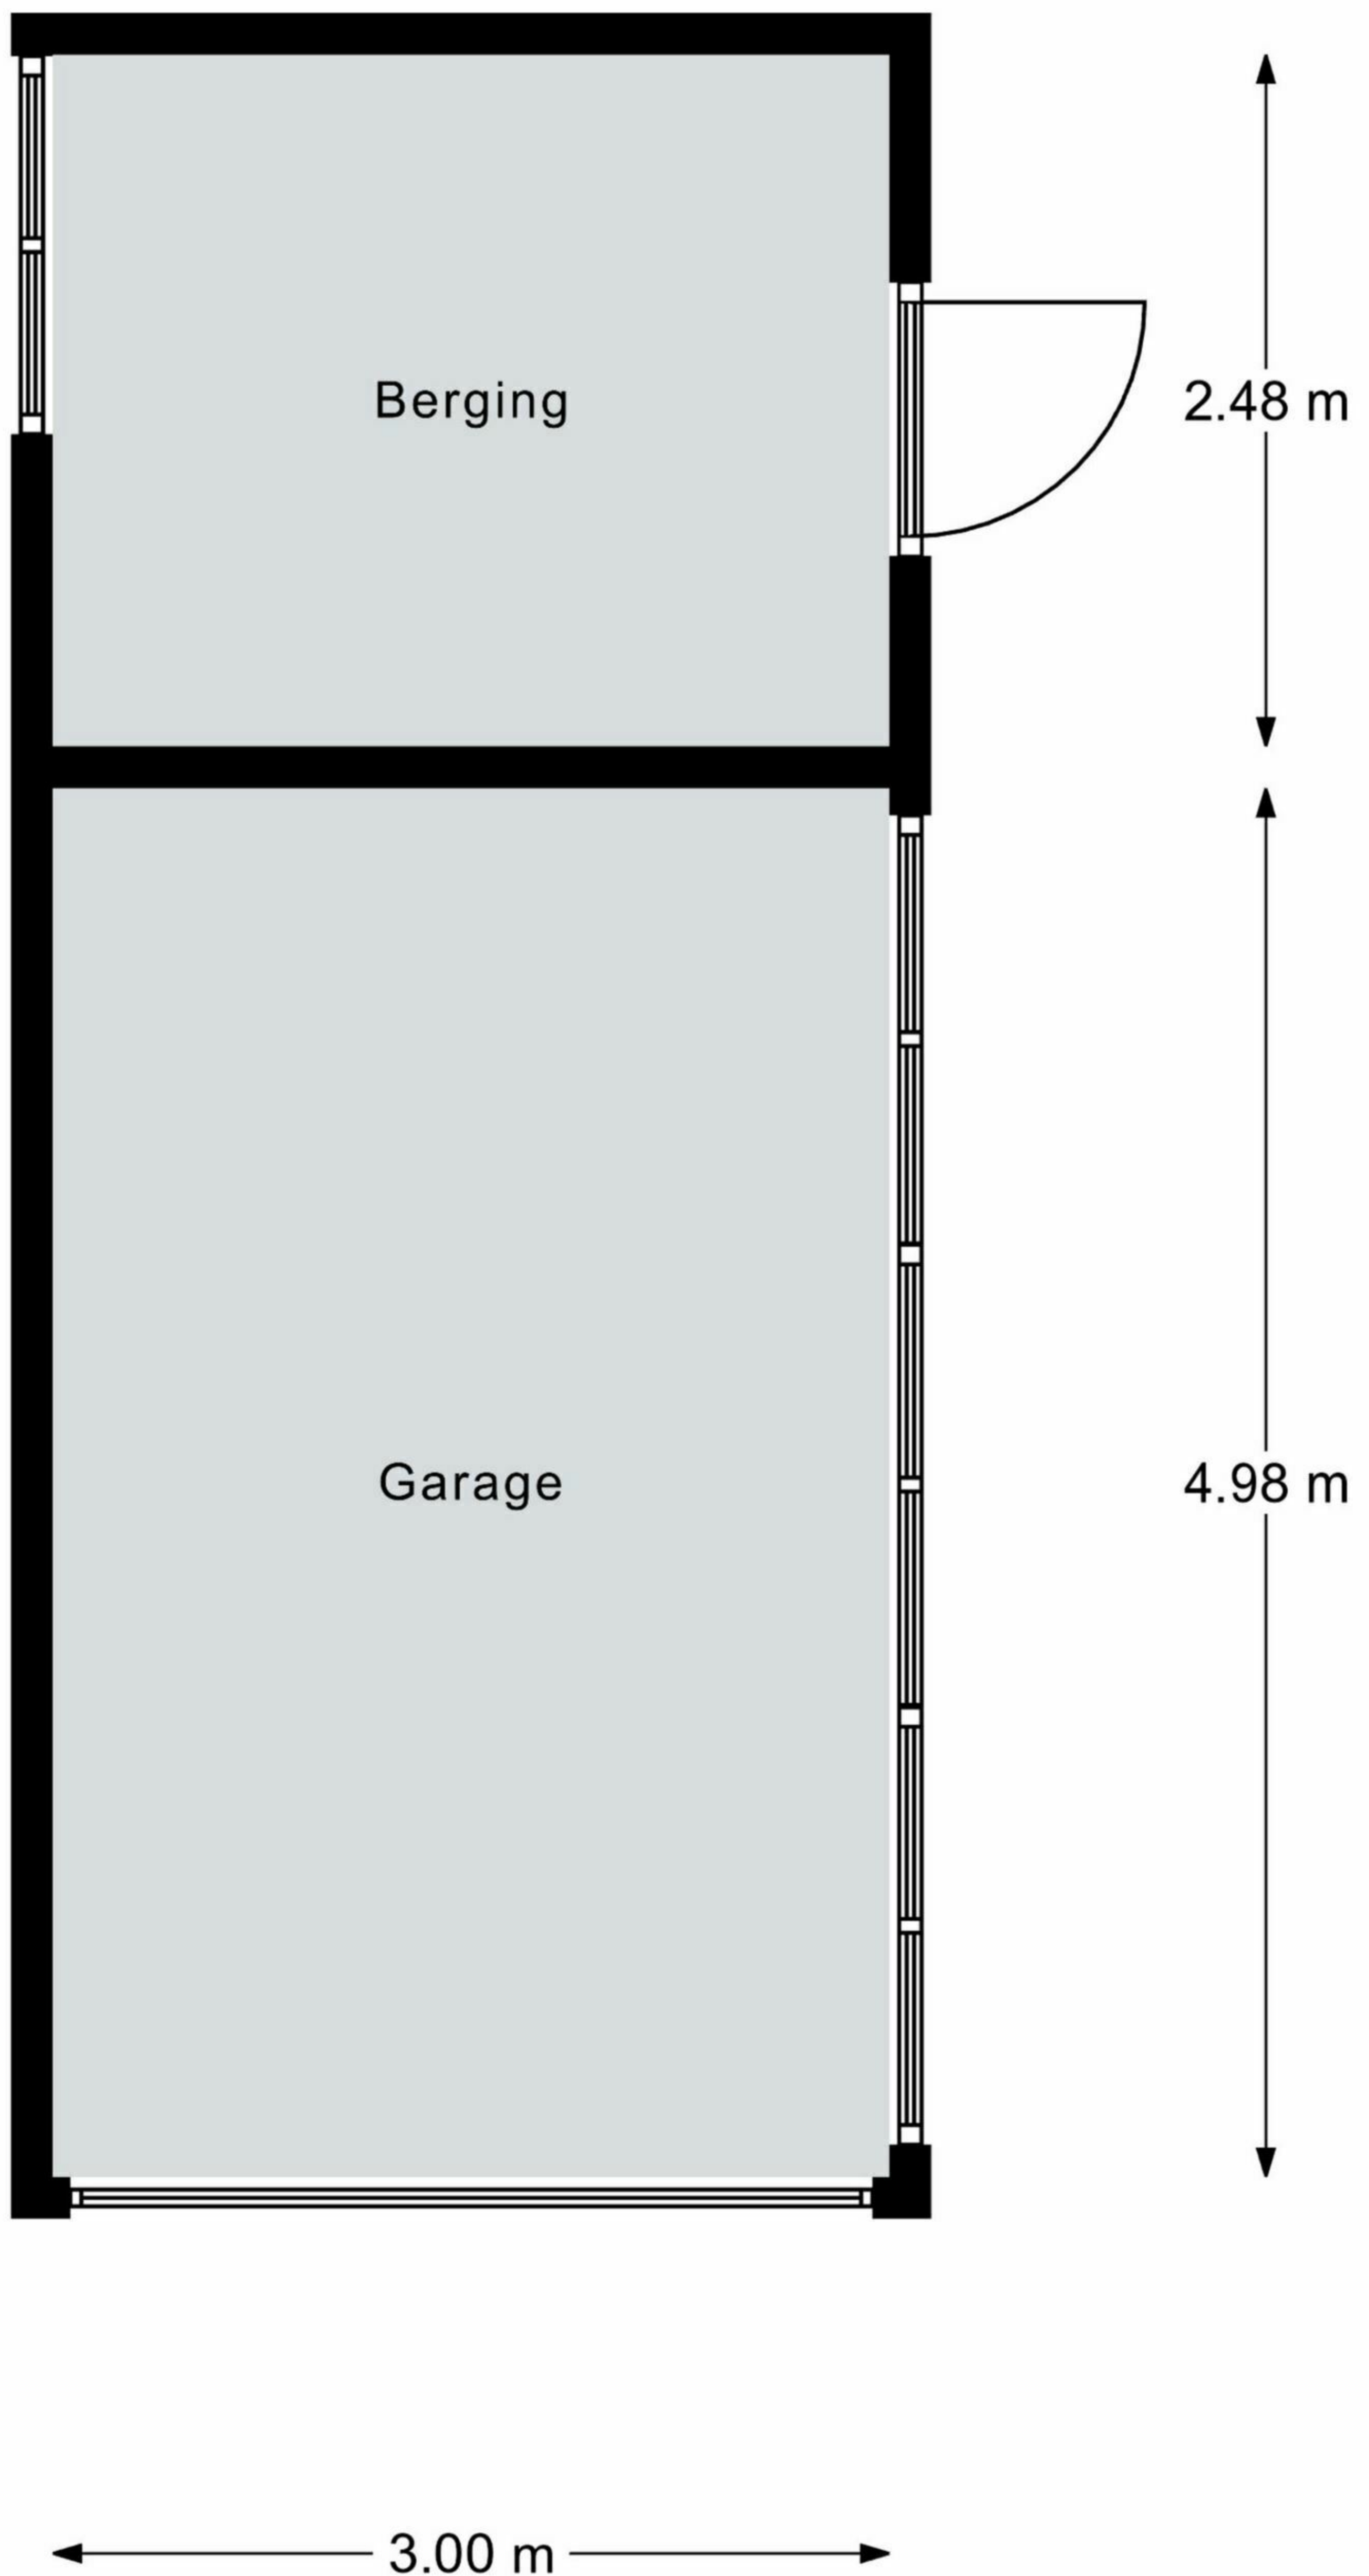

Aan de plattegronden kunnen geen rechten worden ontleend.

© Relax www.realax.nl