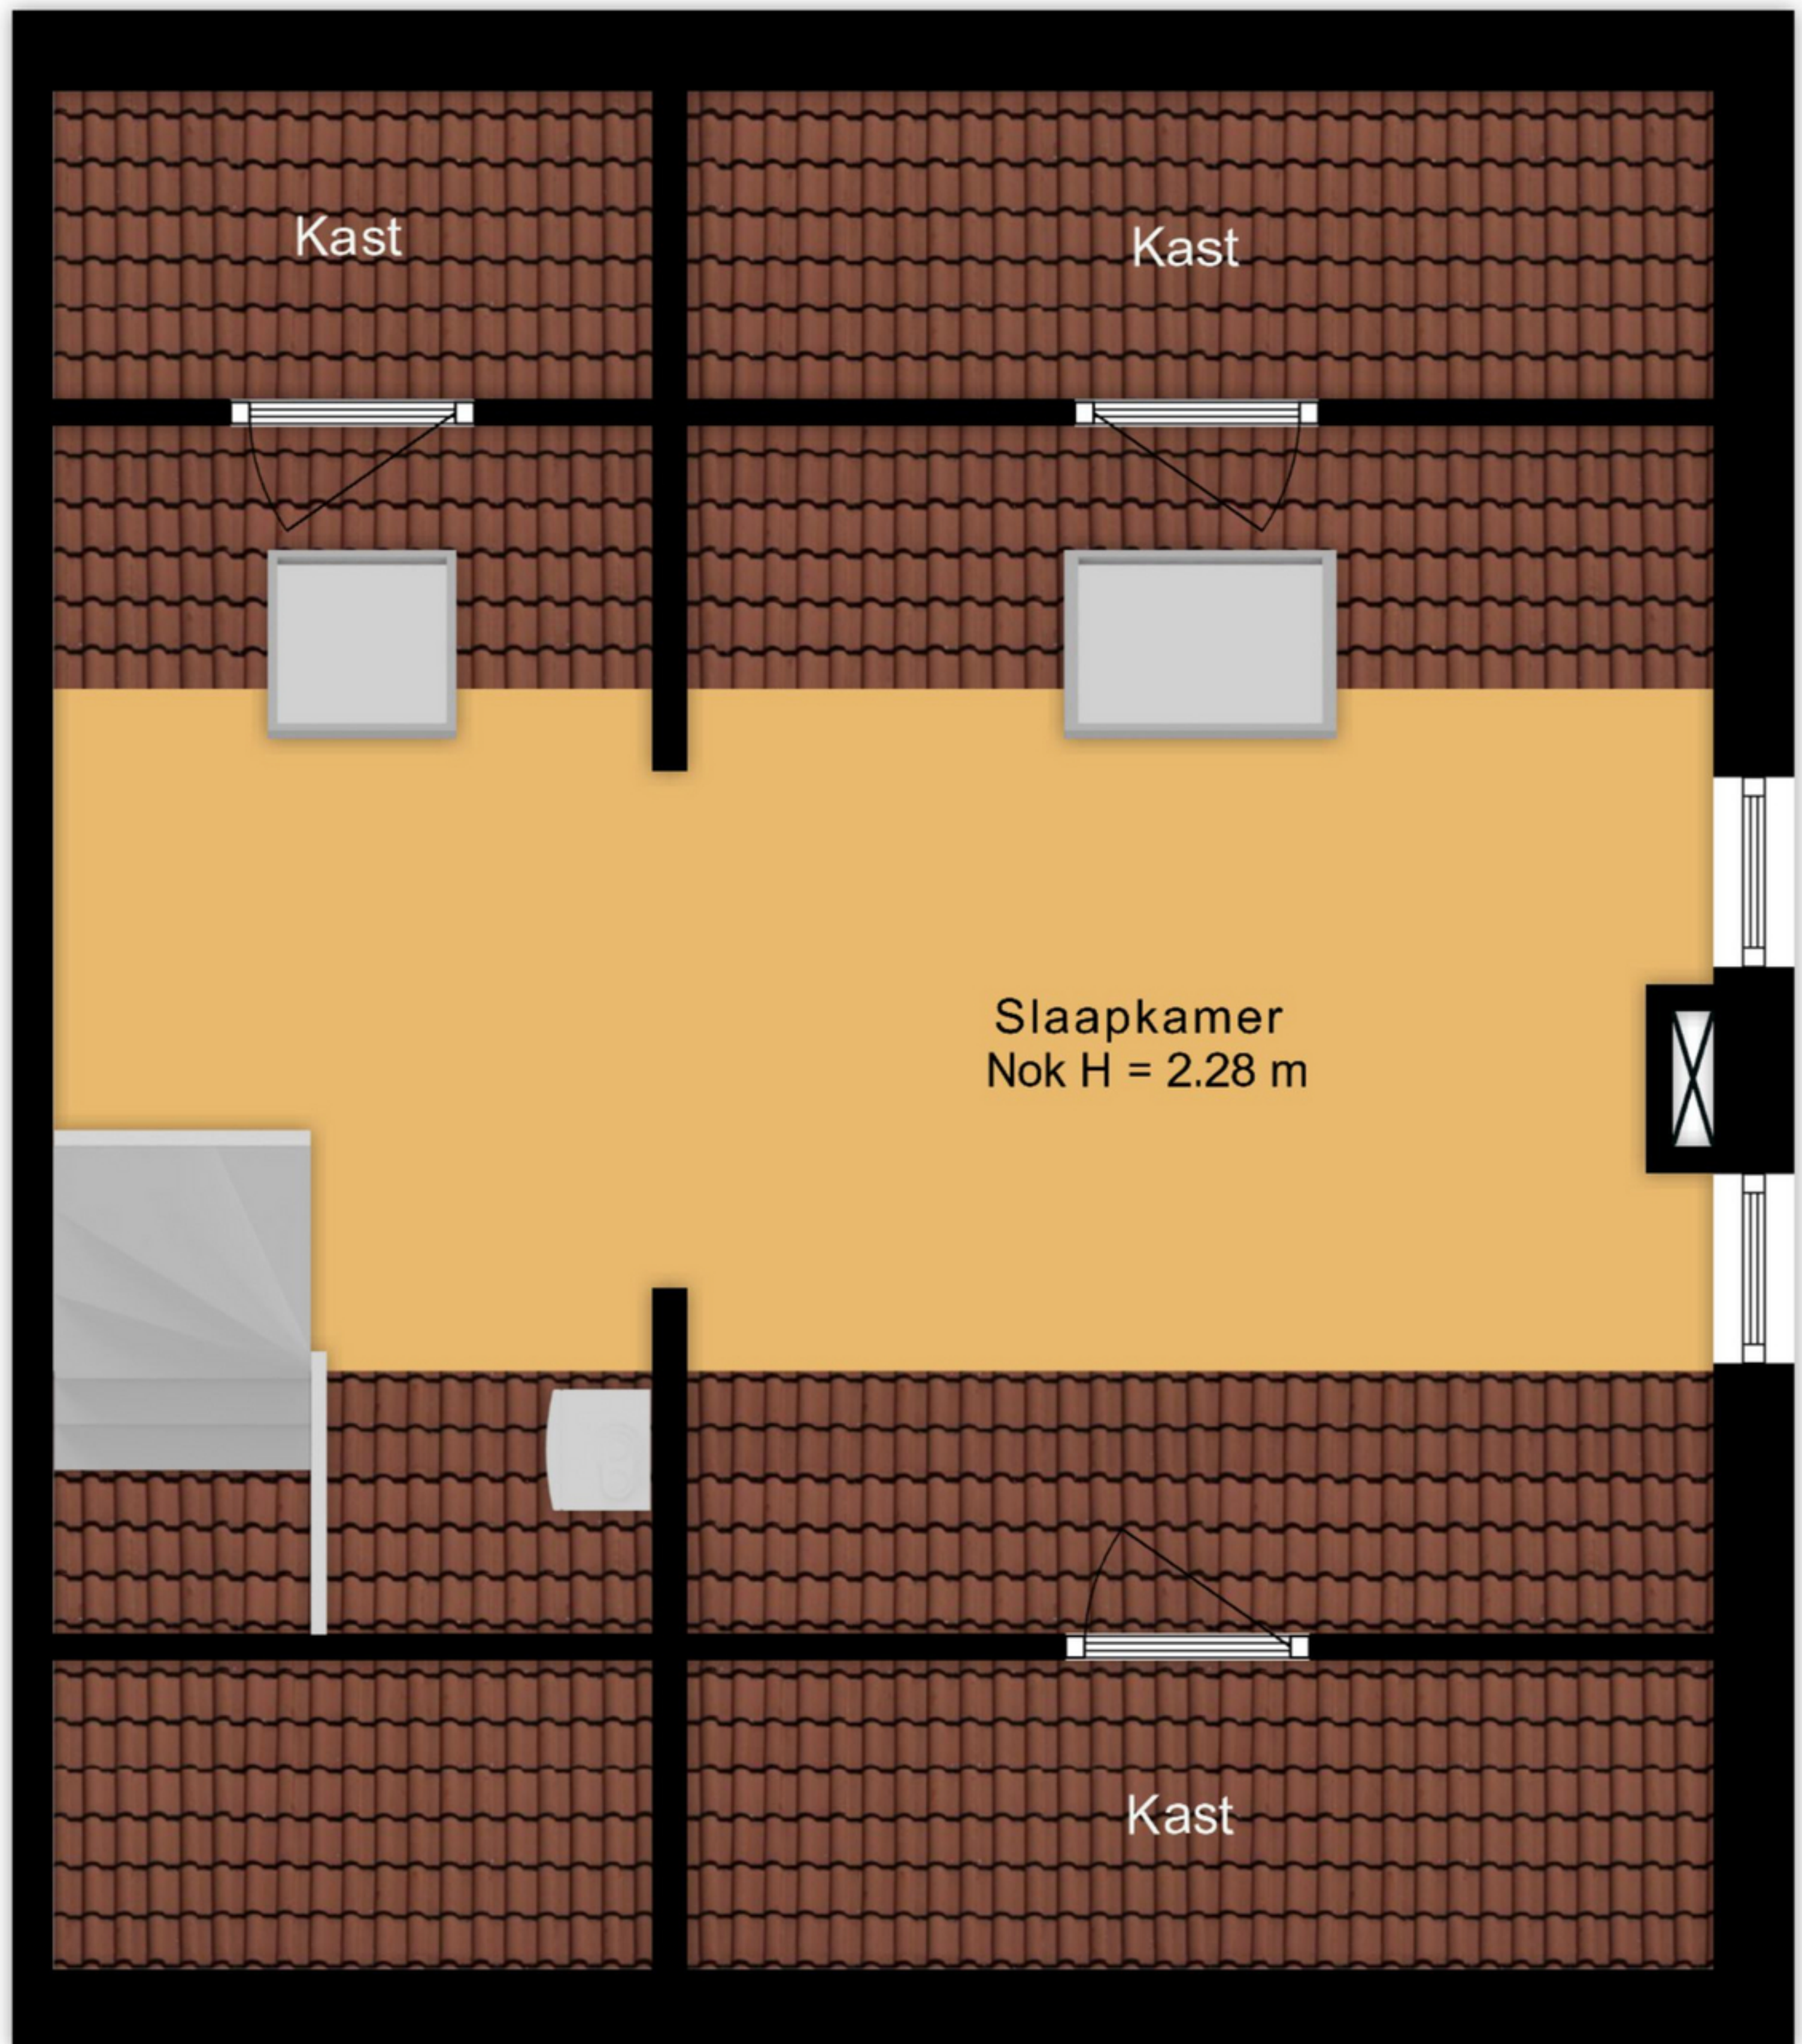

- Vastgoed fotovideo -

Maatvoering is indicatief ter inzicht. Hieraan kunnen geen rechten ontleend worden.

- Vastgoed fotovideo -
 Maatvoering is indicatief ter inzicht. Hieraan kunnen geen rechten ontleend worden.

6.13 m

2.21 m 3.79 m

- Vastgoed fotovideo -
Maatvoering is indicatief ter inzicht. Hieraan kunnen geen rechten ontleend worden.

- Vastgoed fotovideo -
Maatvoering is indicatief ter inzicht. Hieraan kunnen geen rechten ontleend worden.