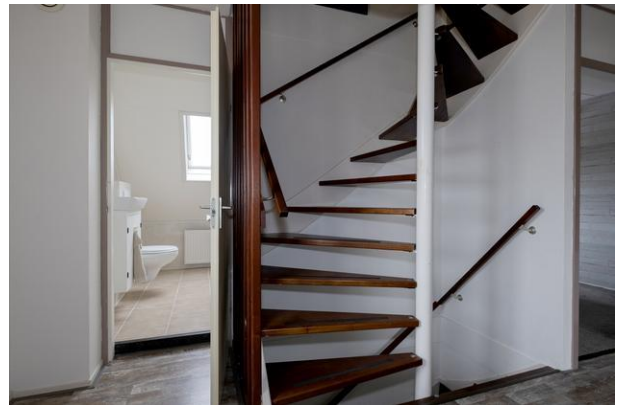

Foto's

Groenhout Makelaars Midden-Drenthe
Brink 4
9411 KR, BEILEN
Tel: 0593-232121
E-mail: Midden-drenthe@groenhoutmakelaars.nl
www.groenhoutmakelaars.nl