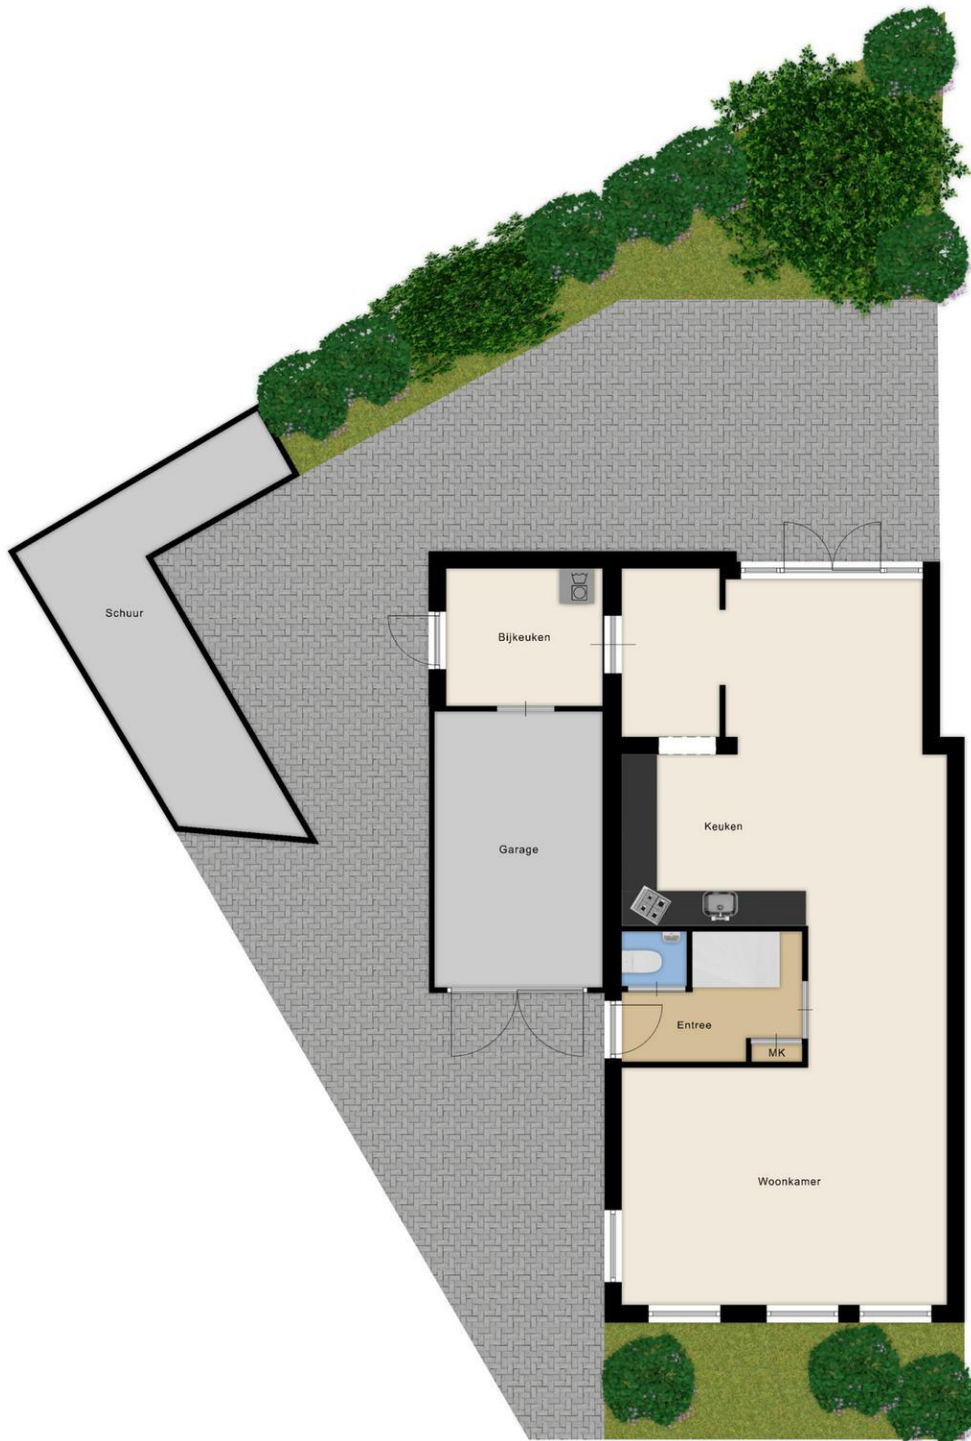

Plattegrond exterieur

Deze plattegrond is ter indicatie.
Er kunnen geen rechten aan deze plattegrond worden ontleend.

Groenhout Makelaars Midden-Drenthe
Brink 4
9411 KR, BEILEN
Tel: 0593-232121
E-mail: Midden-drenthe@groenhoutmakelaars.nl
www.groenhoutmakelaars.nl