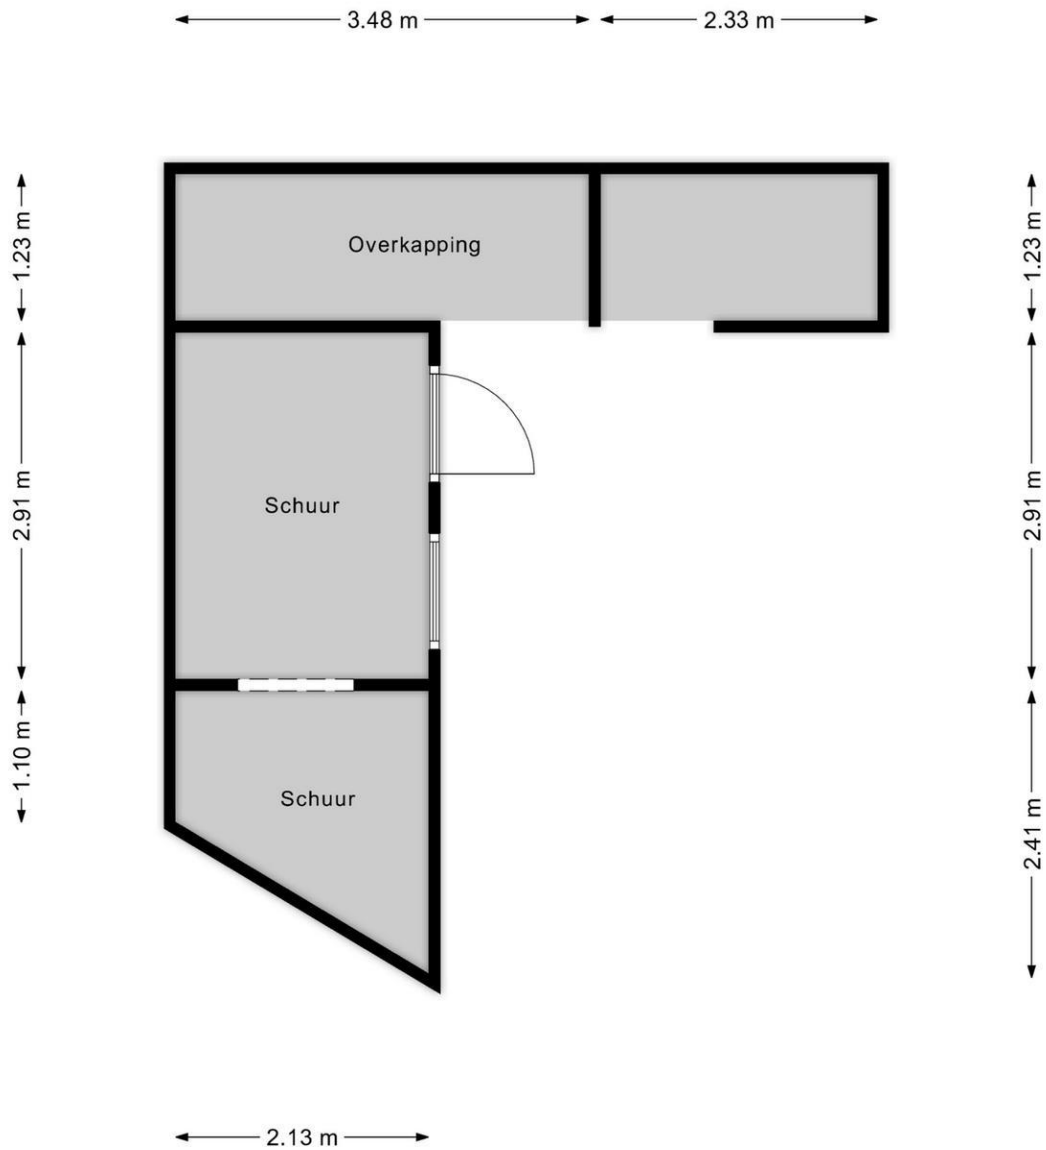

Plattegrond schuur & overkapping

Deze plattegrond is ter indicatie.
Er kunnen geen rechten aan deze plattegrond worden ontleend.