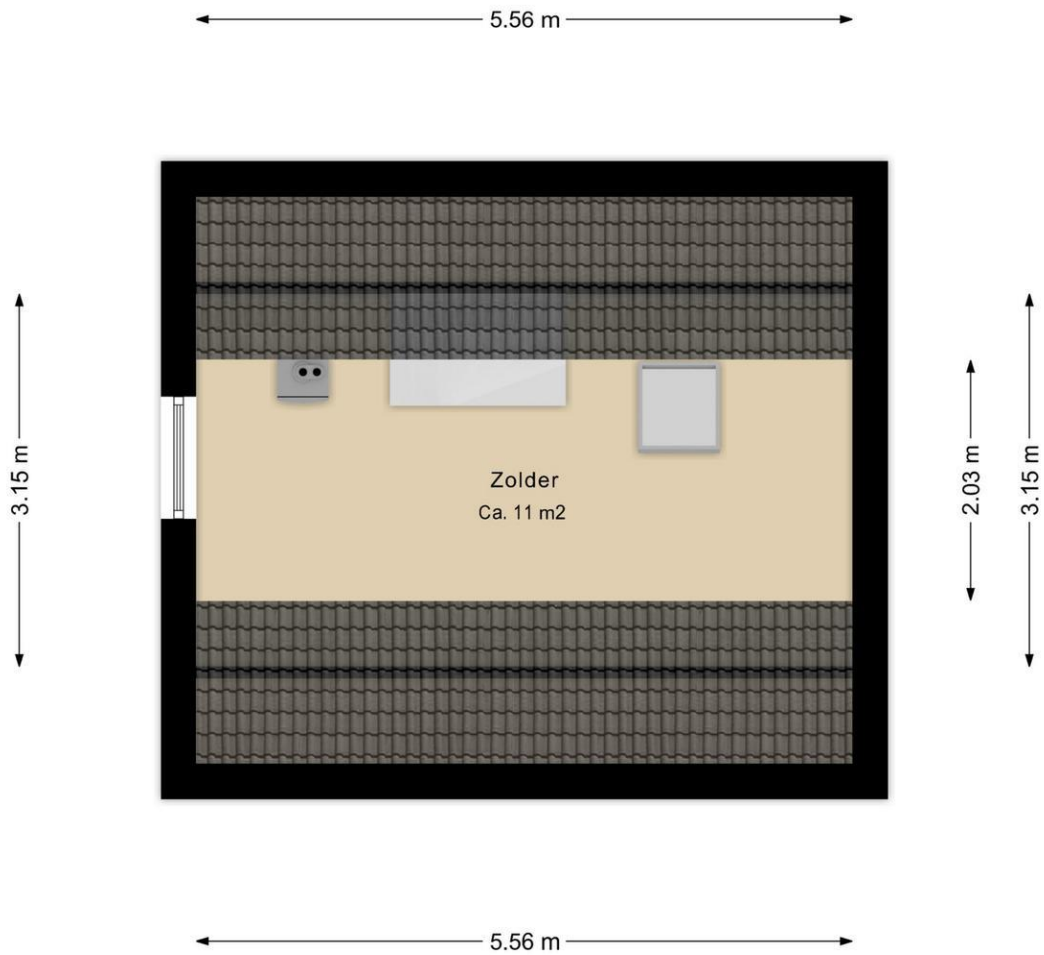

Plattegrond zolder

Deze plattegrond is ter indicatie.
Er kunnen geen rechten aan deze plattegrond worden ontleend.