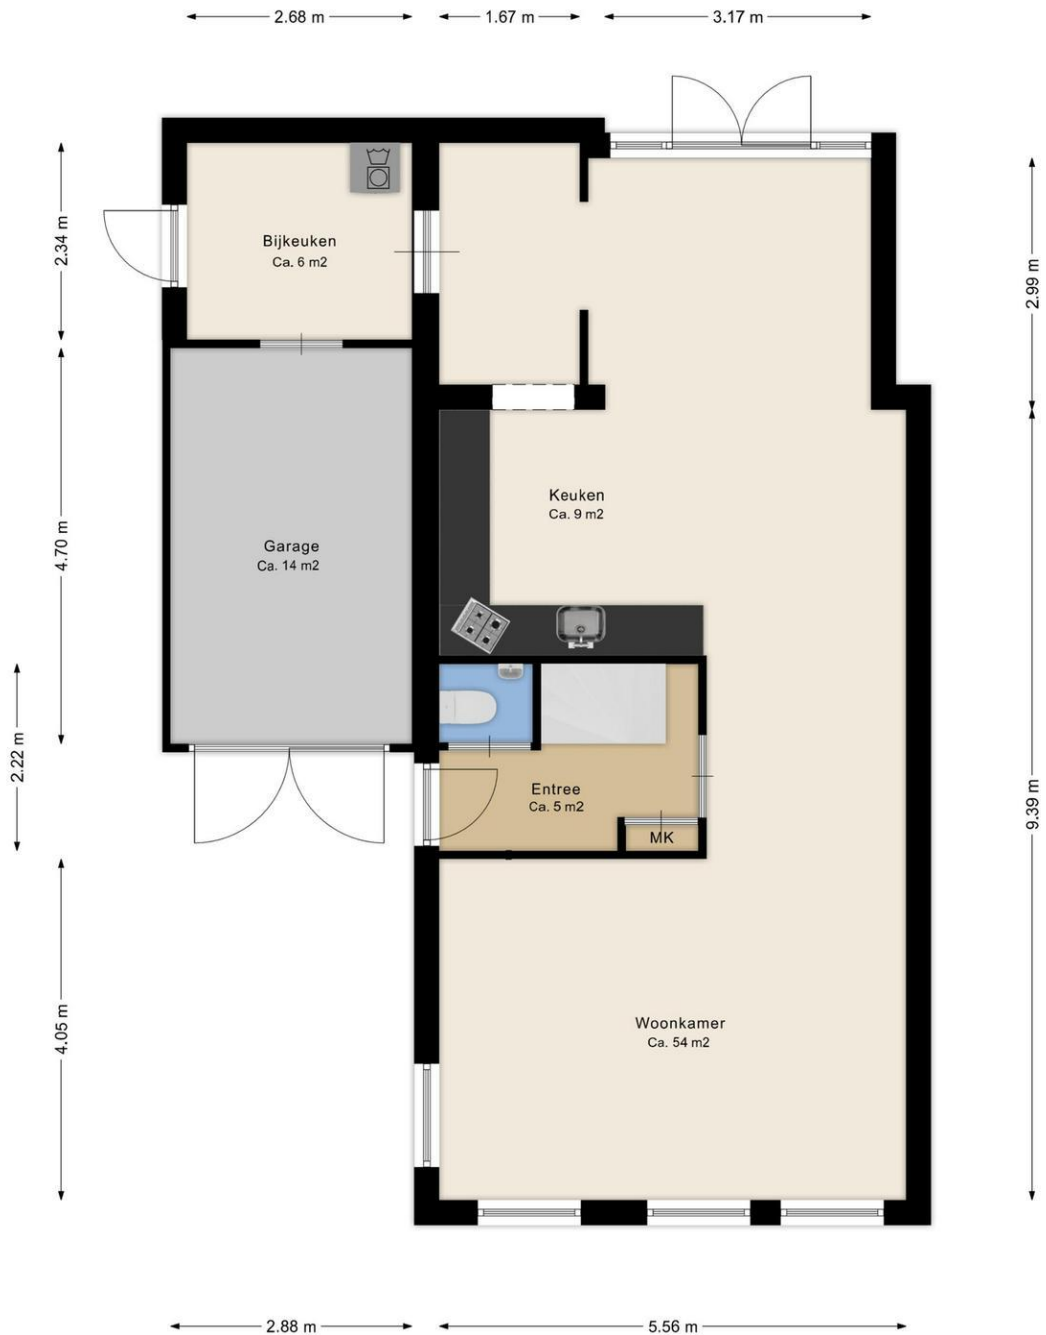

Plattegrond begane grond

Deze plattegrond is ter indicatie.
Er kunnen geen rechten aan deze plattegrond worden ontleend.

Groenhout Makelaars Midden-Drenthe
Brink 4
9411 KR, BEILEN
Tel: 0593-232121
E-mail: Midden-drenthe@groenhoutmakelaars.nl
www.groenhoutmakelaars.nl