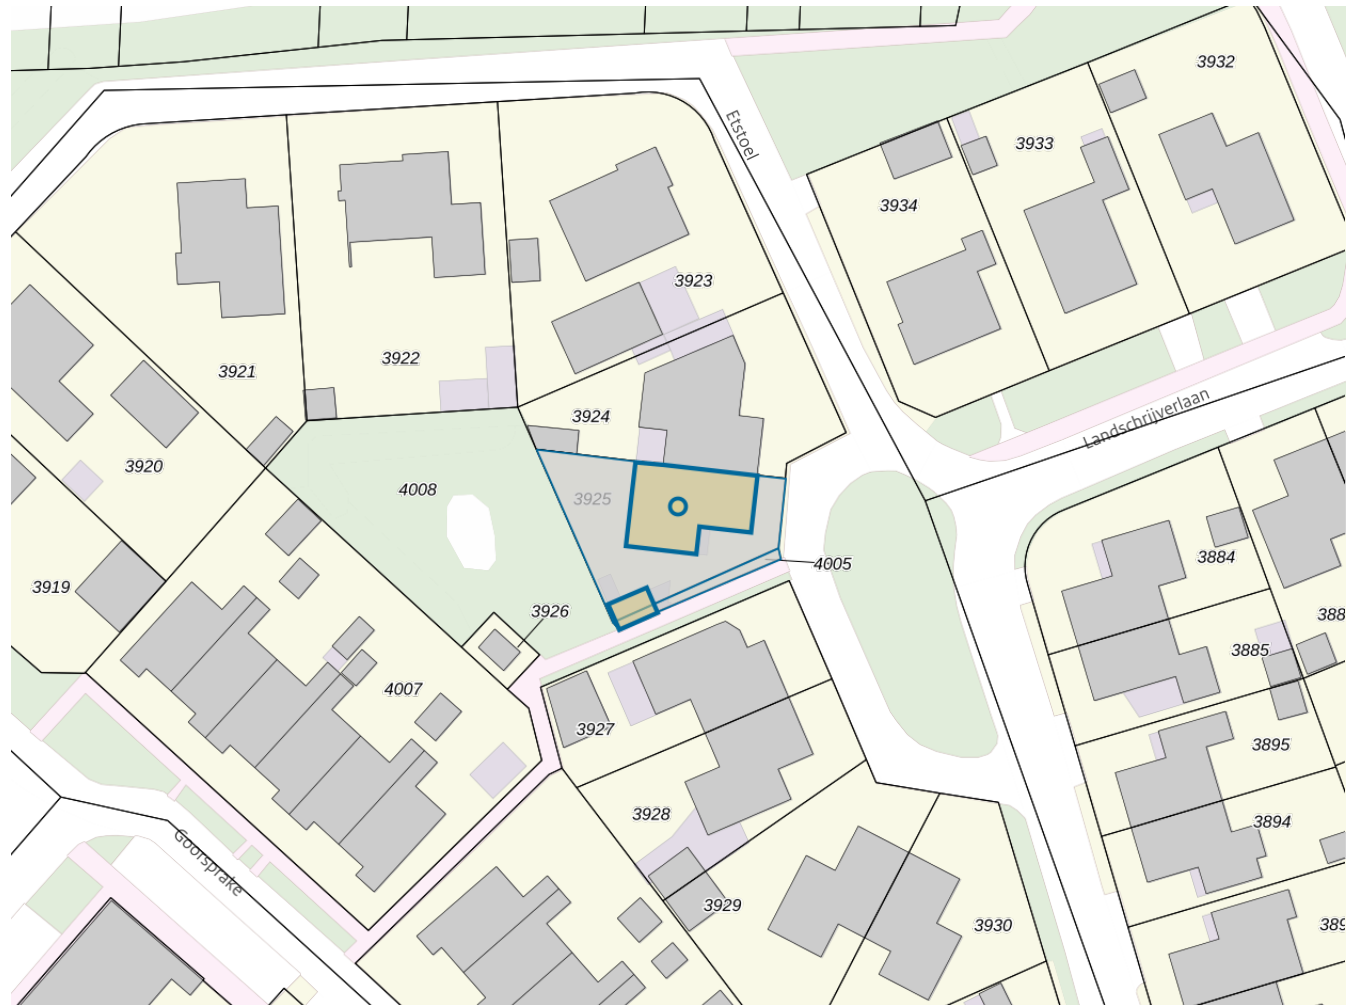

Adres

Adres Landschrijverlaan 10
Postcode 9451KT
Woonplaats Rolde

Kenmerken

Bouwjaar 1991
Gebruiksdoel woonfunctie
Oppervlakte 142m²

De WOZ-waarden worden bij beschikking vastgesteld door de gemeenten en langs elektronische weg in het loket geladen. Incidentele afwijkingen ten opzichte van de gegevens van de gemeente zijn mogelijk. Aan de WOZ-waarden en overige gegevens in dit loket kunnen geen rechten worden ontleend. Het gebruik van het loket en de gegevens geschiedt op eigen risico. Het ministerie van Financiën is niet aanspreekbaar op schade direct of indirect als gevolg van het gebruik van het loket, de daarin opgenomen gegevens, of de vervaardigde afdrucken.