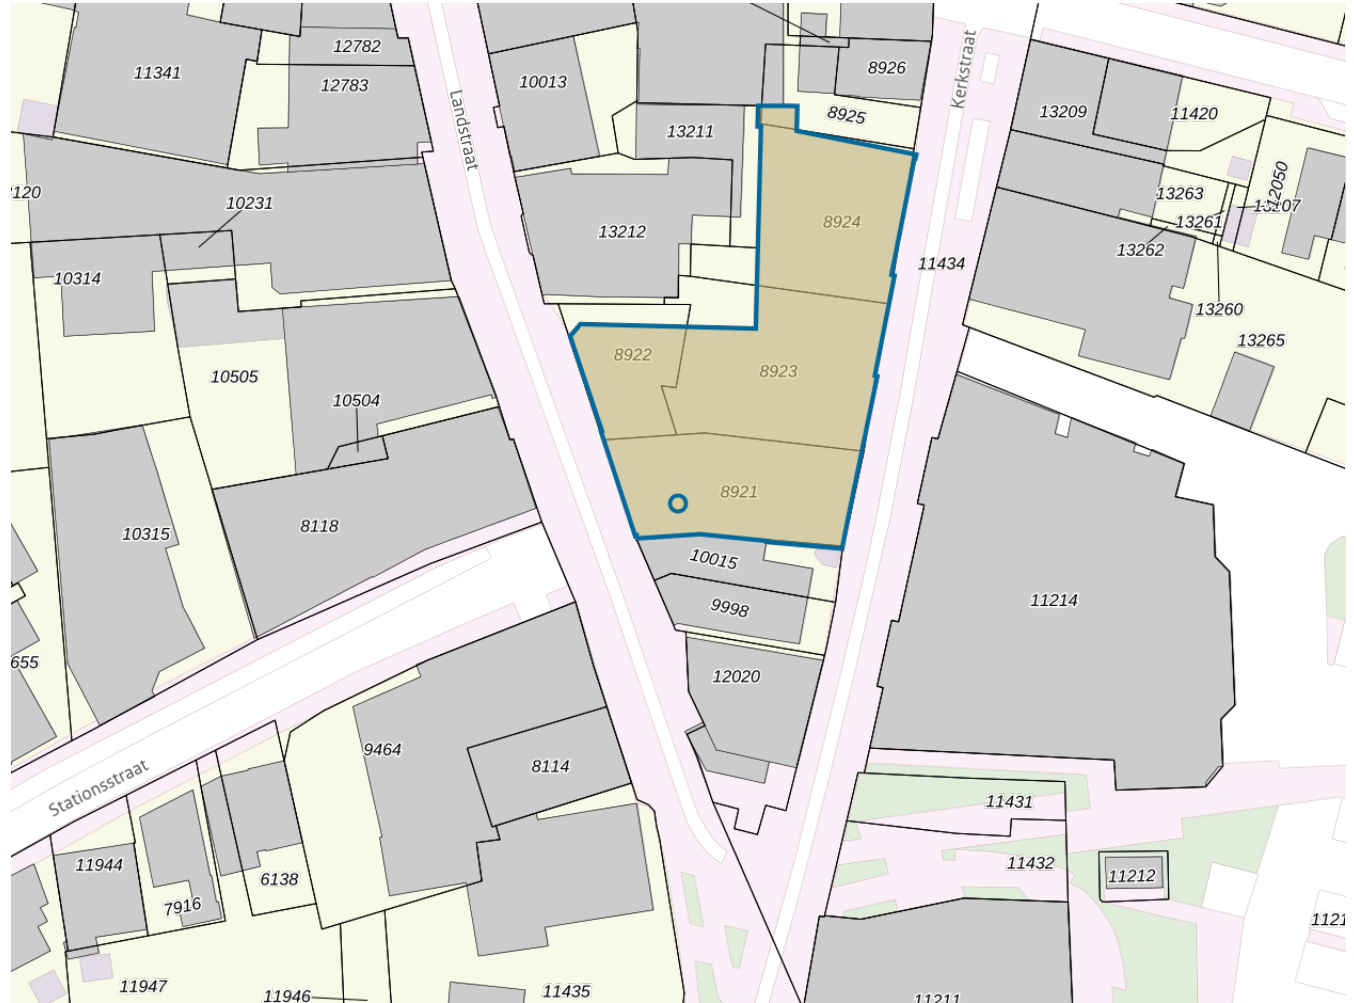

Adres

Adres Landstraat 8-12

Postcode 7121CR

Woonplaats Aalten

Kenmerken

Bouwjaar 2009

Gebruiksdoel woonfunctie

Oppervlakte 109m²