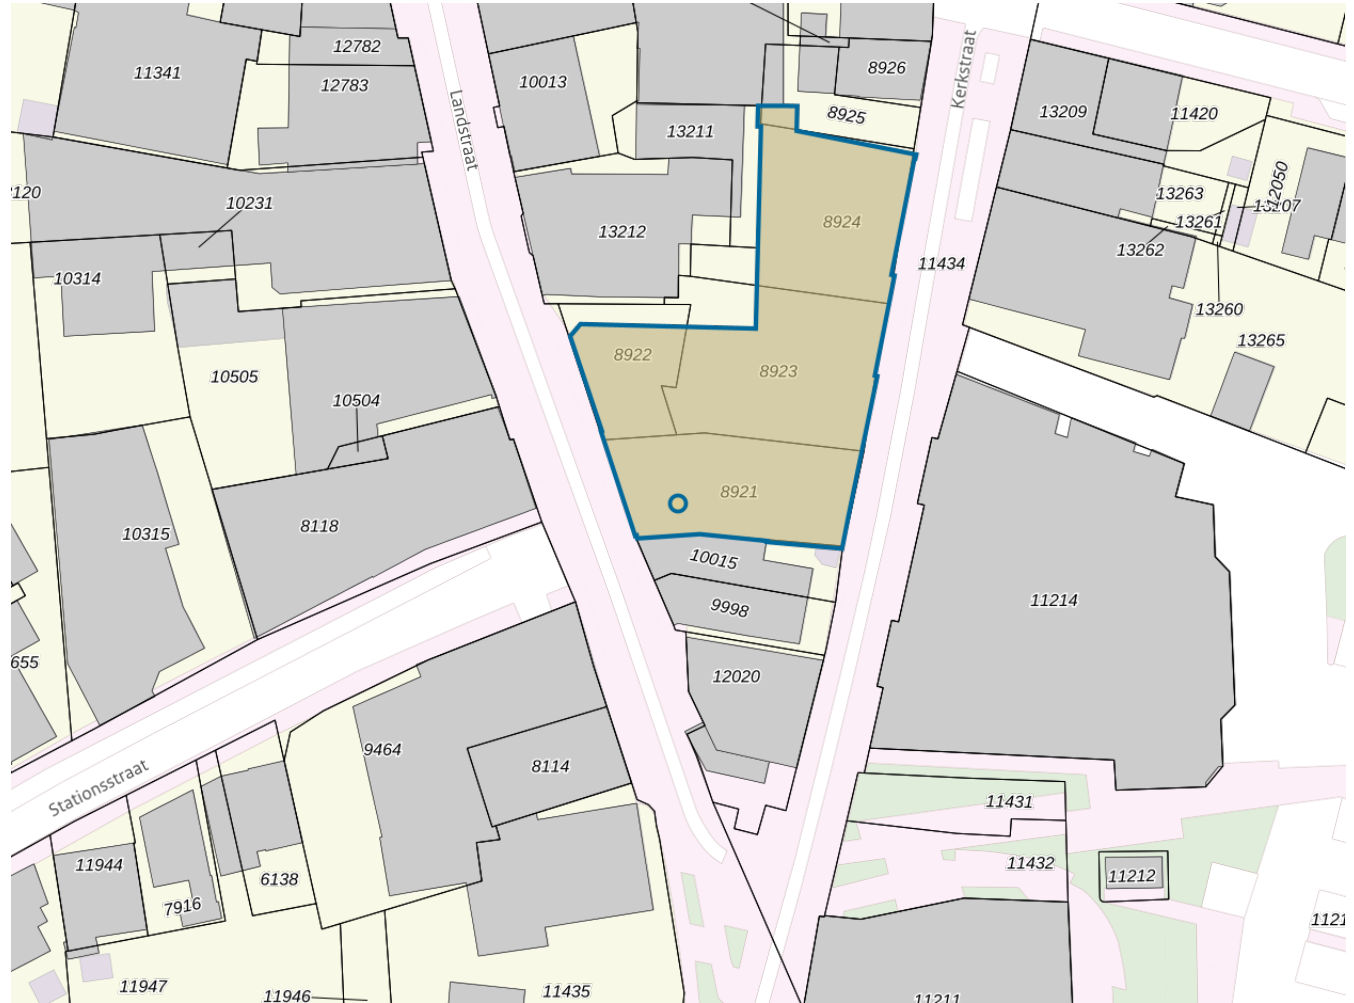

**Adres**

Adres Landstraat 8-12
Postcode 7121CR
Woonplaats Aalten

WOZ-Waarde

Identificatie 019700016080
Grondoppervlakte om²

Peildatum	WOZ-waarde
01-01-2022	€ 304.000
01-01-2021	€ 253.000
01-01-2020	€ 219.000
01-01-2019	€ 204.000
01-01-2018	€ 215.000
01-01-2017	€ 129.000
01-01-2016	€ 128.000
01-01-2015	€ 140.000
01-01-2014	€ 143.000

Adres

Adres Landstraat 8-12

Postcode 7121CR

Woonplaats Aalten

Kenmerken

Bouwjaar 2009

Gebruiksdoel woonfunctie

Oppervlakte 109m²