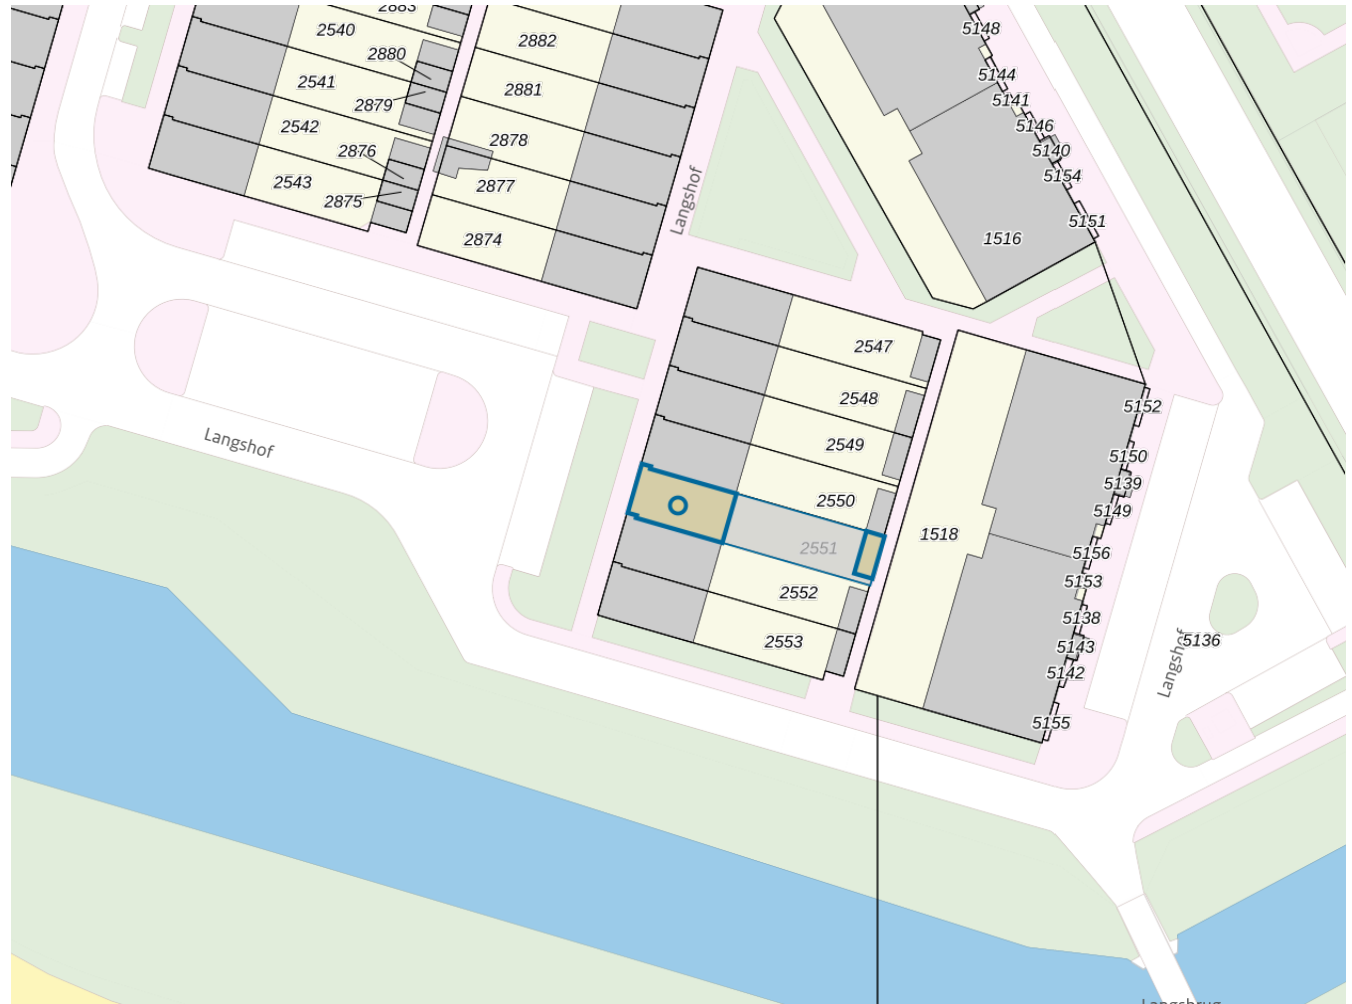

**Adres**

Adres Langshof 159
Postcode 1353GR
Woonplaats Almere

WOZ-Waarde

Identificatie 003400014717
Grondoppervlakte 145m²

Peildatum	WOZ-waarde
01-01-2023	€ 293.000
01-01-2022	€ 290.000
01-01-2021	€ 232.000
01-01-2020	€ 225.000
01-01-2019	€ 204.000
01-01-2018	€ 177.000
01-01-2017	€ 163.000
01-01-2016	€ 152.000
01-01-2015	€ 143.000

Adres

Adres Langshof 159
Postcode 1353GR
Woonplaats Almere

Kenmerken

Bouwjaar 1983
Gebruiksdoel woonfunctie
Oppervlakte 98m²

De WOZ-waarden worden bij beschikking vastgesteld door de gemeenten en langs elektronische weg in het loket geladen. Incidentele afwijkingen ten opzichte van de gegevens van de gemeente zijn mogelijk. Aan de WOZ-waarden en overige gegevens in dit loket kunnen geen rechten worden ontleend. Het gebruik van het loket en de gegevens geschiedt op eigen risico. Het ministerie van Financiën is niet aanspreekbaar op schade direct of indirect als gevolg van het gebruik van het loket, de daarin opgenomen gegevens, of de vervaardigde afdrucken.