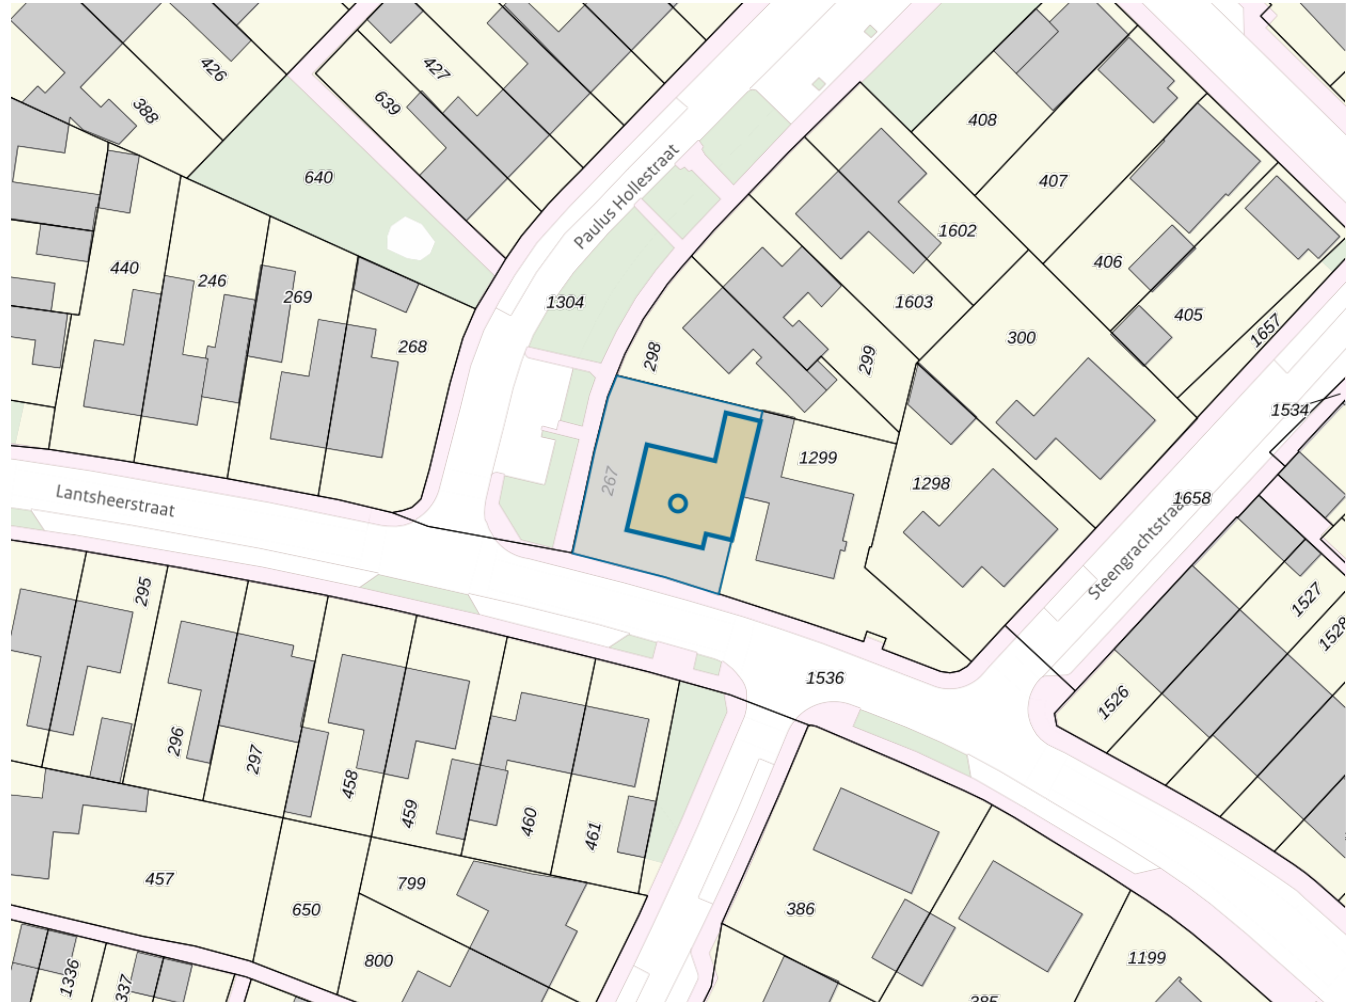

**Adres**

Adres Lantsheerstraat 6
Postcode 4356AZ
Woonplaats Oostkapelle

WOZ-Waarde

Identificatie 071700004308
Grondoppervlakte 323m²

Peildatum	WOZ-waarde
01-01-2022	€ 563.000
01-01-2021	€ 300.000
01-01-2020	€ 232.000
01-01-2019	€ 218.000
01-01-2018	€ 195.000
01-01-2017	€ 184.000
01-01-2016	€ 183.000
01-01-2015	€ 184.000
01-01-2014	€ 181.000

Adres

Adres Lantsheerstraat 6
Postcode 4356AZ
Woonplaats Oostkapelle

Kenmerken

Bouwjaar 1966
Gebruiksdoel woonfunctie
Oppervlakte 102m²

De WOZ-waarden worden bij beschikking vastgesteld door de gemeenten en langs elektronische weg in het loket geladen. Incidentele afwijkingen ten opzichte van de gegevens van de gemeente zijn mogelijk. Aan de WOZ-waarden en overige gegevens in dit loket kunnen geen rechten worden ontleend. Het gebruik van het loket en de gegevens geschiedt op eigen risico. Het ministerie van Financiën is niet aanspreekbaar op schade direct of indirect als gevolg van het gebruik van het loket, de daarin opgenomen gegevens, of de vervaardigde afdrukken.