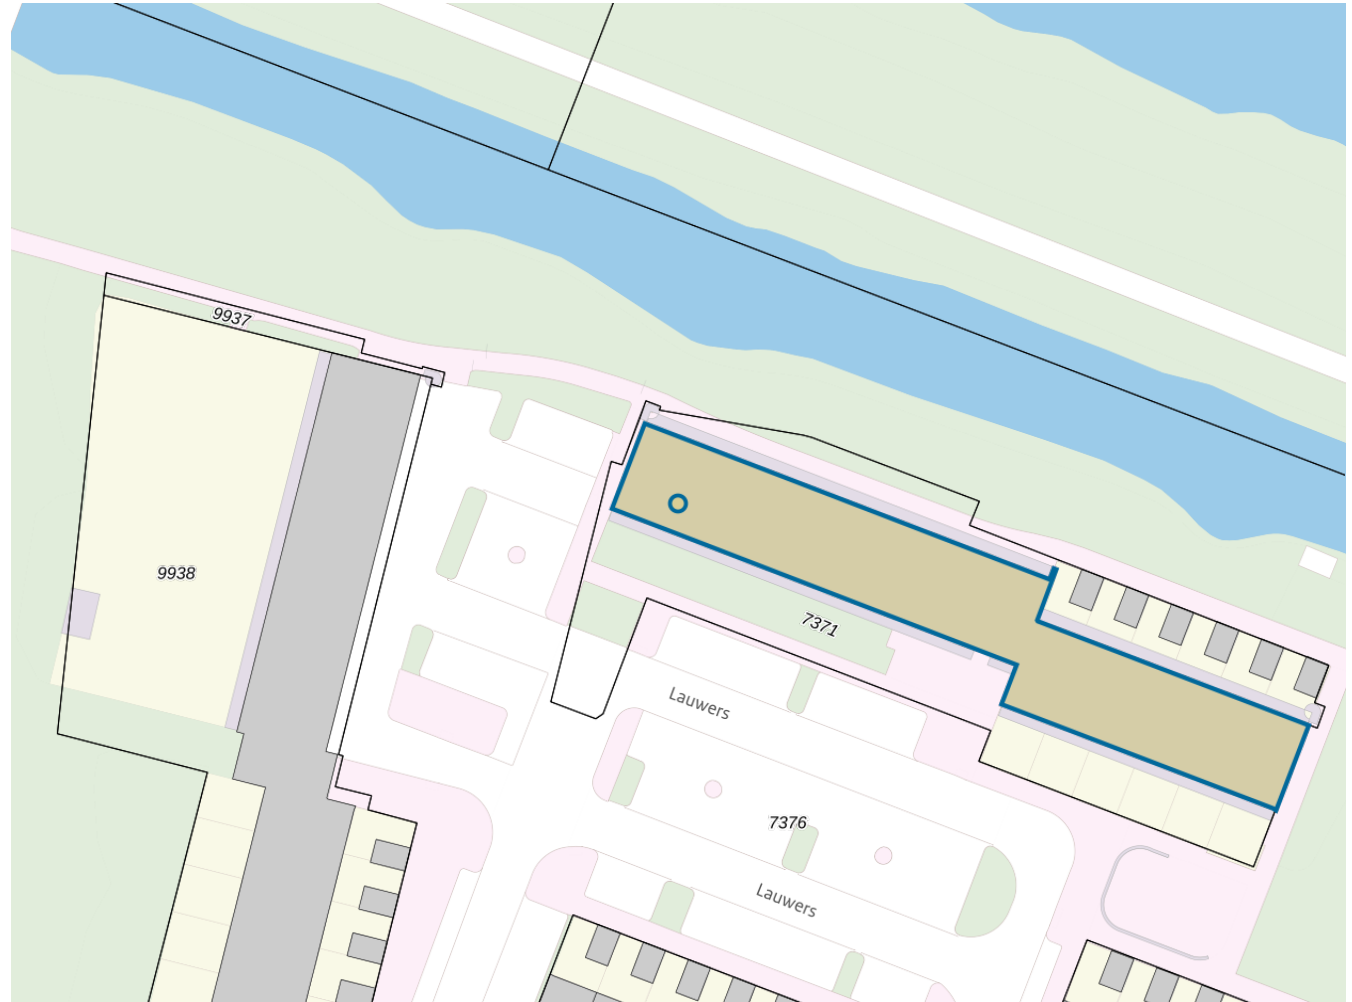

**Adres**

Adres Lauwers 160
Postcode 2401BP
Woonplaats Alphen aan den Rijn

WOZ-Waarde

Identificatie 048400013406
Grondoppervlakte om²

Peildatum	WOZ-waarde
01-01-2022	€ 248.000
01-01-2021	€ 202.000
01-01-2020	€ 189.000
01-01-2019	€ 171.000
01-01-2018	€ 153.000
01-01-2017	€ 134.000
01-01-2016	€ 130.000
01-01-2015	€ 130.000
01-01-2014	€ 135.000

Adres

Adres Lauwers 160
Postcode 2401BP
Woonplaats Alphen aan den Rijn

Kenmerken

Bouwjaar 1973
Gebruiksdoel woonfunctie
Oppervlakte 90m²

De WOZ-waarden worden bij beschikking vastgesteld door de gemeenten en langs elektronische weg in het loket geladen. Incidentele afwijkingen ten opzichte van de gegevens van de gemeente zijn mogelijk. Aan de WOZ-waarden en overige gegevens in dit loket kunnen geen rechten worden ontleend. Het gebruik van het loket en de gegevens geschiedt op eigen risico. Het ministerie van Financiën is niet aanspreekbaar op schade direct of indirect als gevolg van het gebruik van het loket, de daarin opgenomen gegevens, of de vervaardigde afdrucken.