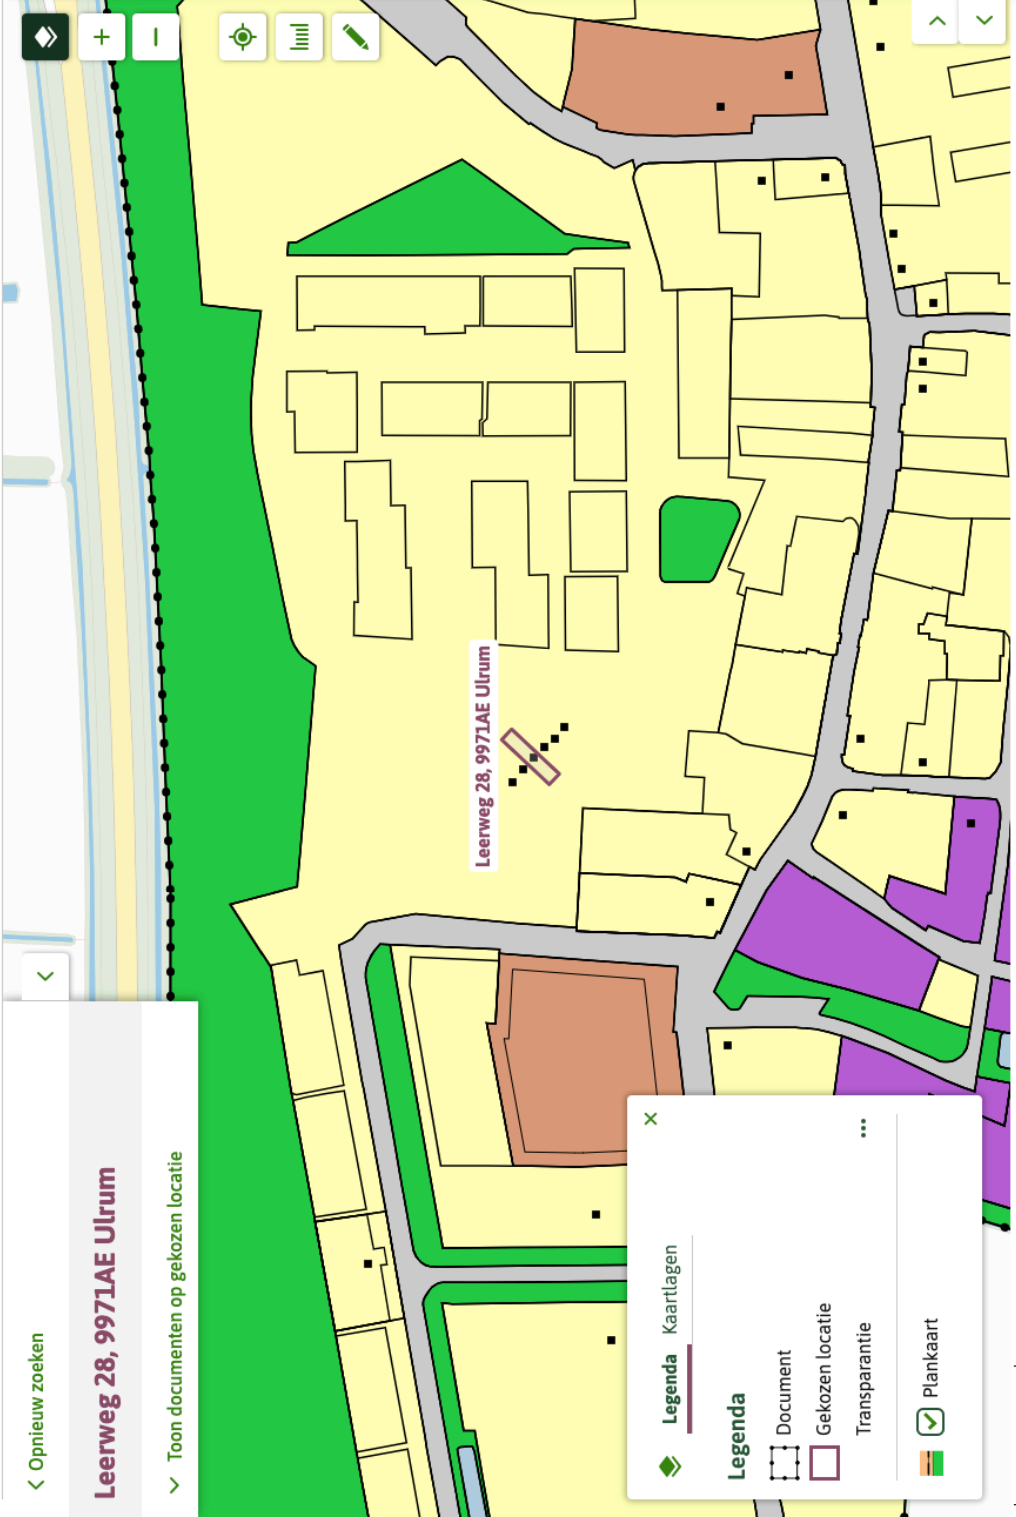

< Opnieuw zoeken

### Leerweg 28, 9971AE Ulrum

> Toon documenten op gekozen locatie

## bestemmingsplan Grote Kernen

Gemeentelijk plan; Bestemmingsplan artikel.10

meer kenmerken >

vastgesteld 13-02-2007

Plekinfo Overzicht Gerelateerd

### Bestemmingsvlakken (1)

woongebied