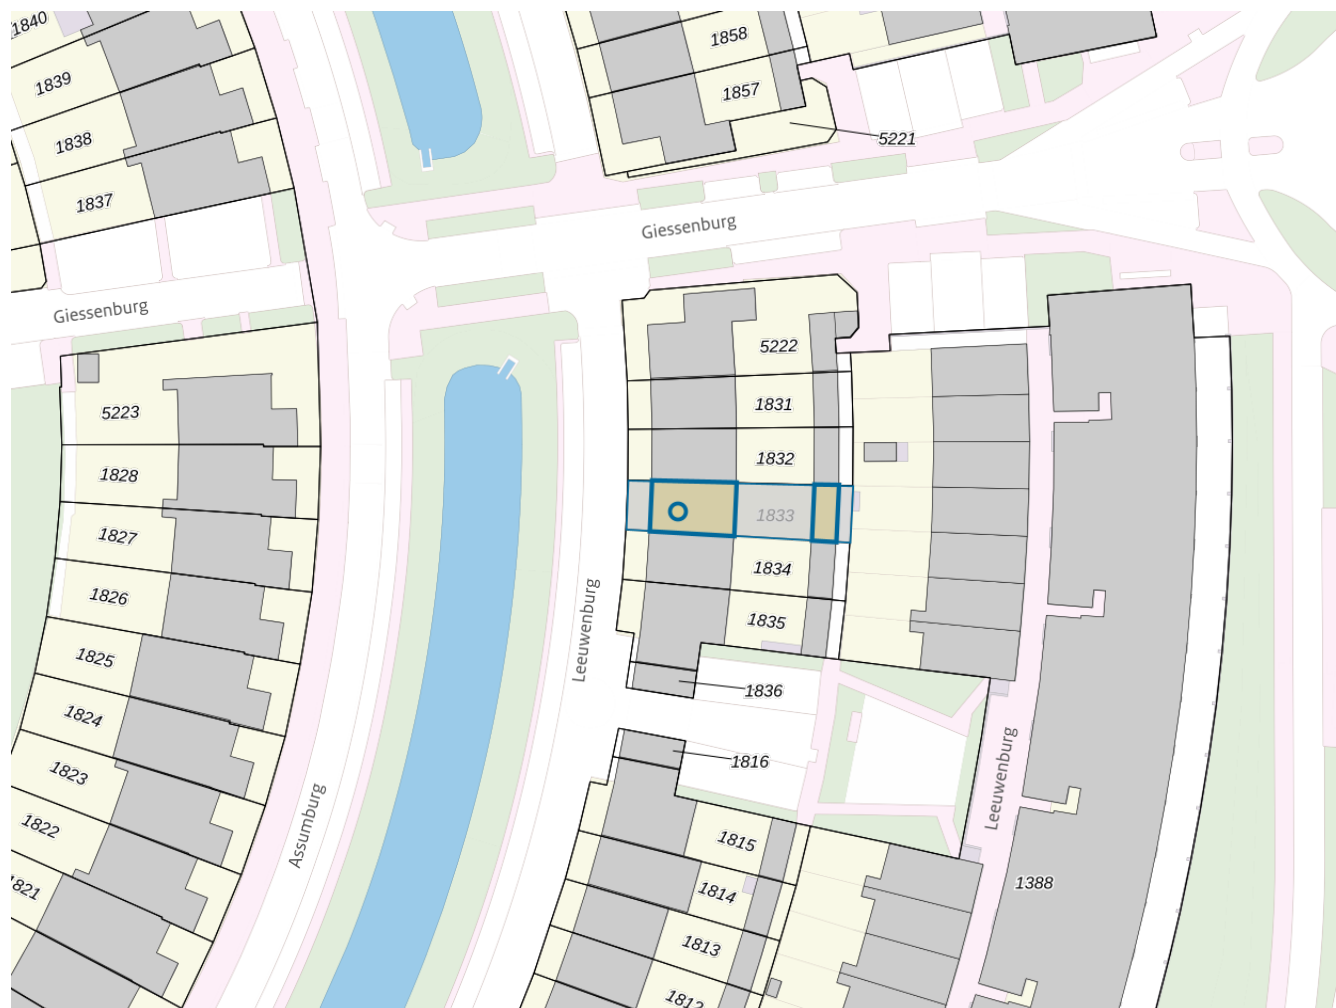

**Adres**

Adres Leeuwenburg 9
Postcode 2402RK
Woonplaats Alphen aan den Rijn

WOZ-Waarde

Identificatie 048400013490
Grondoppervlakte 135m²

Peildatum	WOZ-waarde
01-01-2023	€ 321.000
01-01-2022	€ 310.000
01-01-2021	€ 257.000
01-01-2020	€ 232.000
01-01-2019	€ 227.000
01-01-2018	€ 193.000
01-01-2017	€ 178.000
01-01-2016	€ 162.000
01-01-2015	€ 161.000

Adres

Adres Leeuwenburg 9
Postcode 2402RK
Woonplaats Alphen aan den Rijn

Kenmerken

Bouwjaar 1978
Gebruiksdoel woonfunctie
Oppervlakte 86m²

De WOZ-waarden worden bij beschikking vastgesteld door de gemeenten en langs elektronische weg in het loket geladen. Incidentele afwijkingen ten opzichte van de gegevens van de gemeente zijn mogelijk. Aan de WOZ-waarden en overige gegevens in dit loket kunnen geen rechten worden ontleend. Het gebruik van het loket en de gegevens geschiedt op eigen risico. Het ministerie van Financiën is niet aanspreekbaar op schade direct of indirect als gevolg van het gebruik van het loket, de daarin opgenomen gegevens, of de vervaardigde afdrucken.