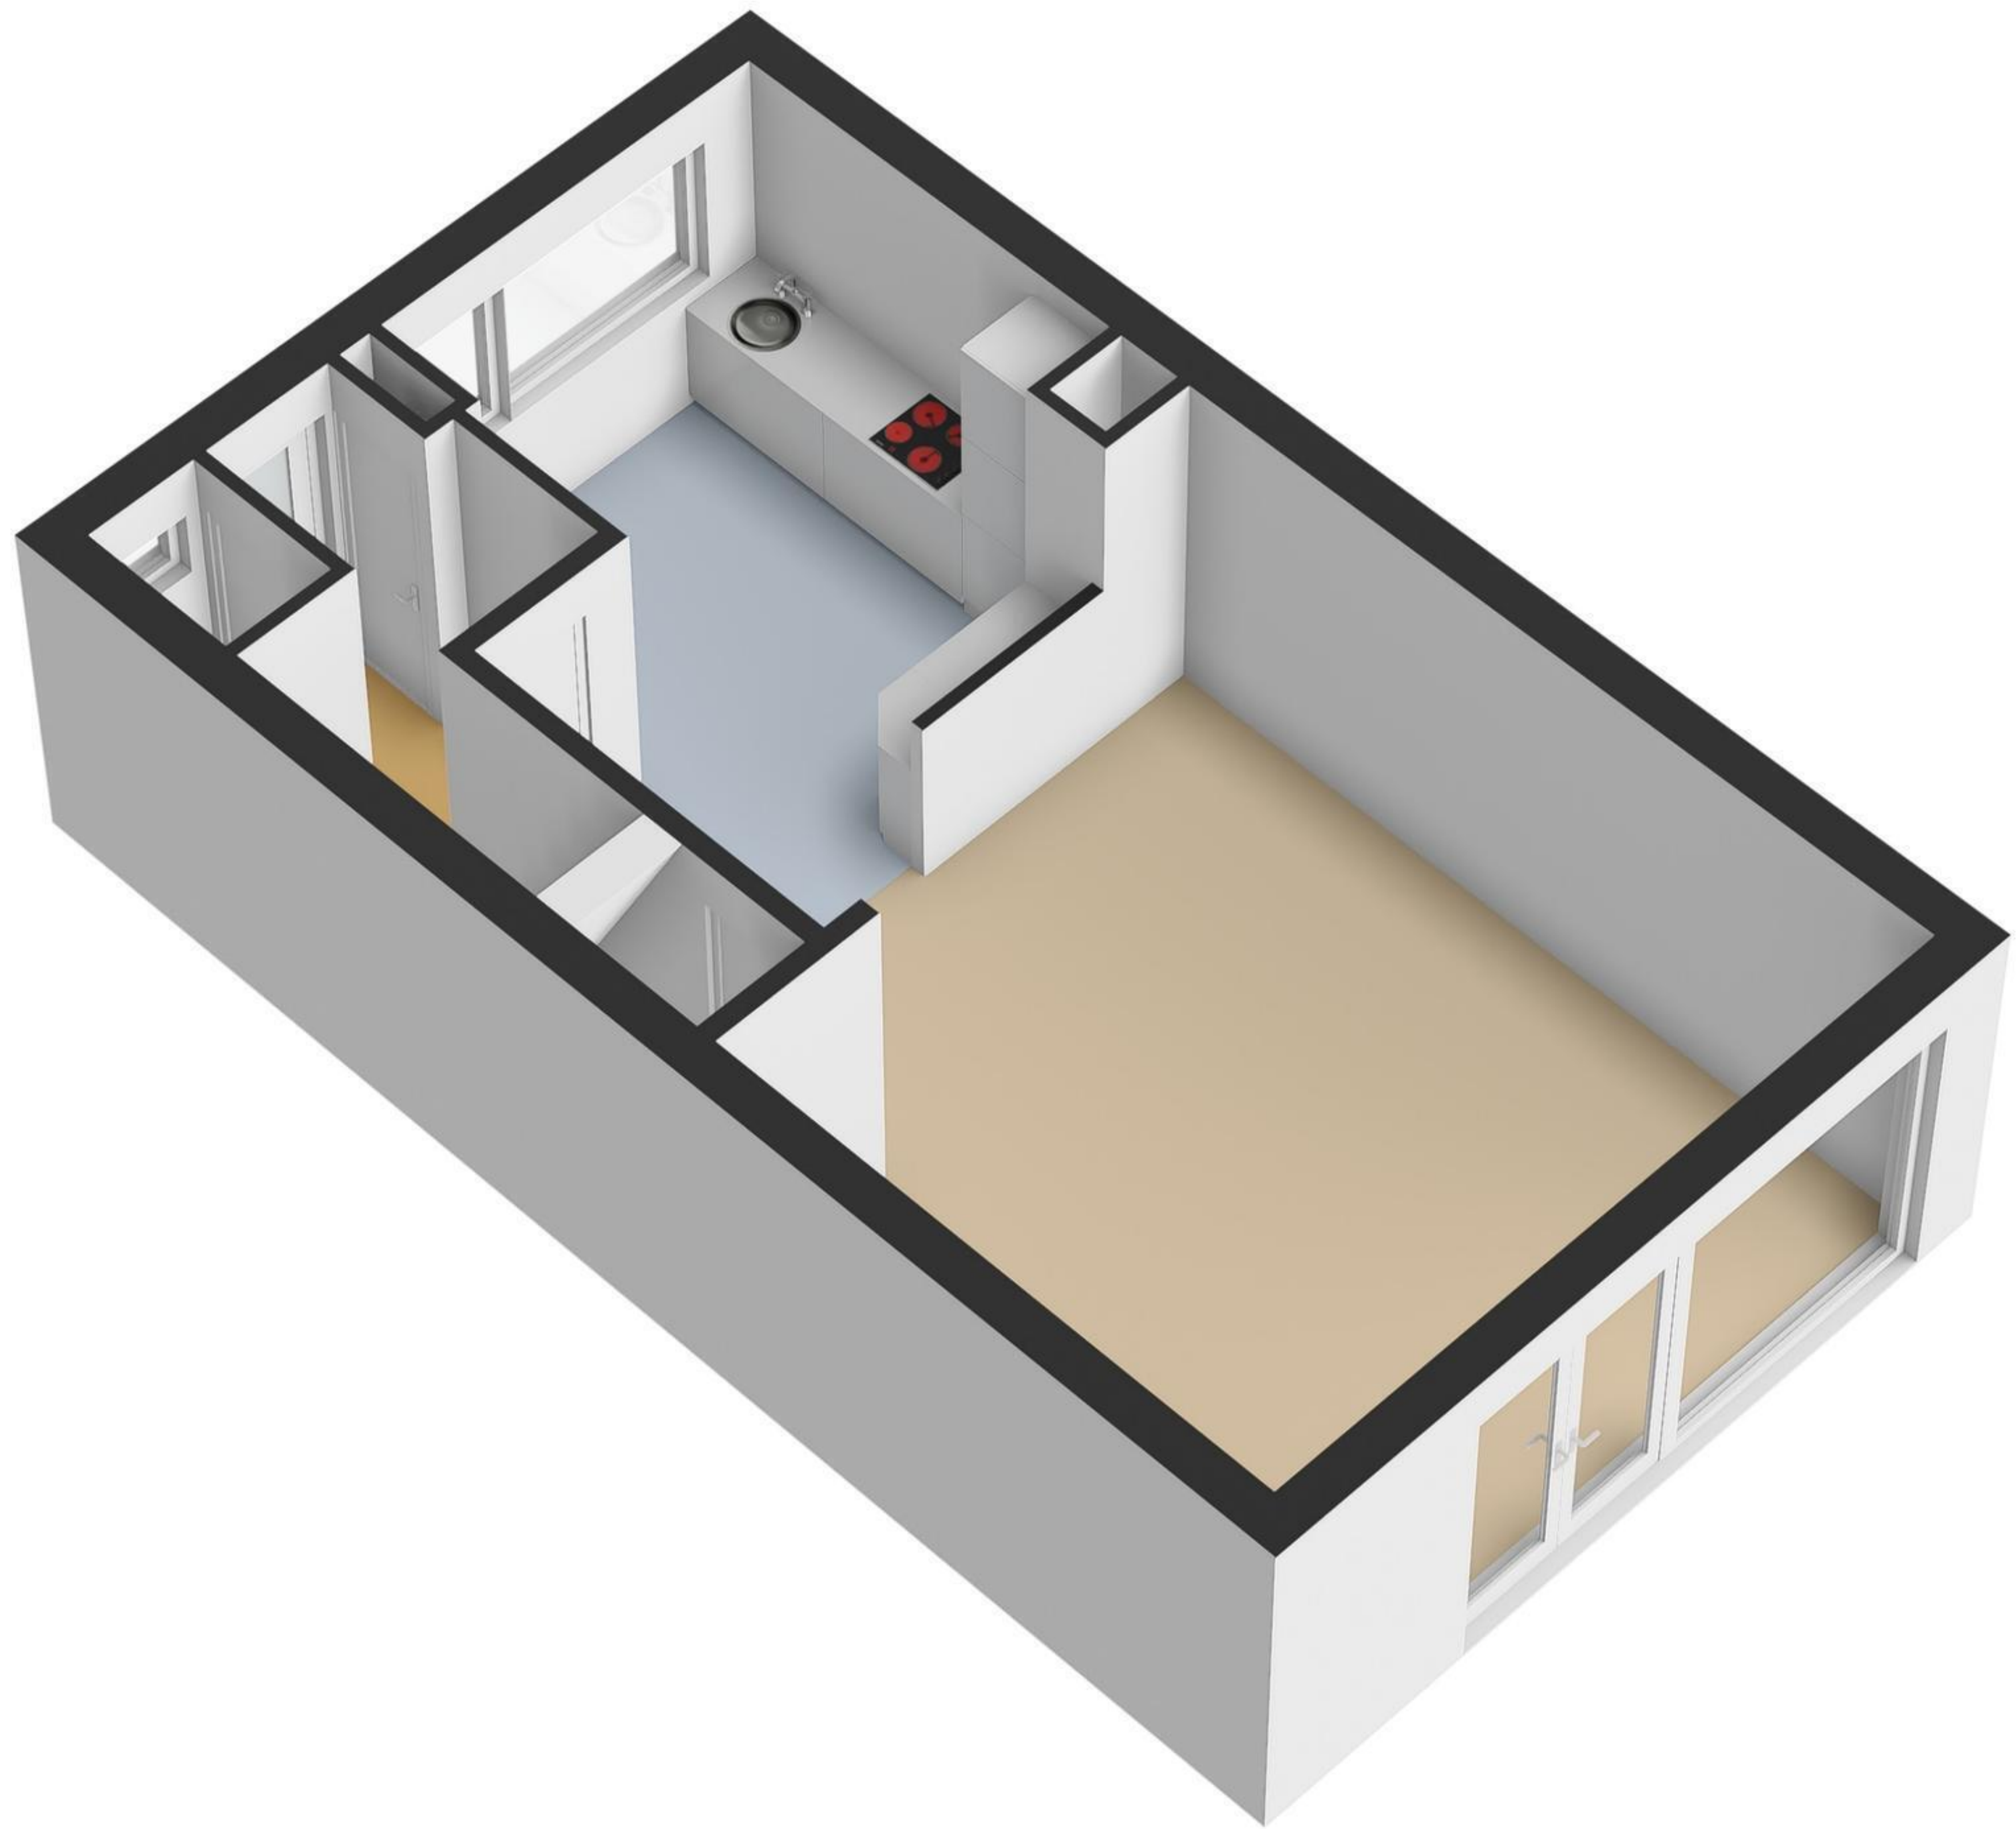

Begane Grond

1e Verdieping

5.25 m

4.48 m

9.39 m

Zolder

← 2.43 m →

↑
3.33 m
↓

Berging