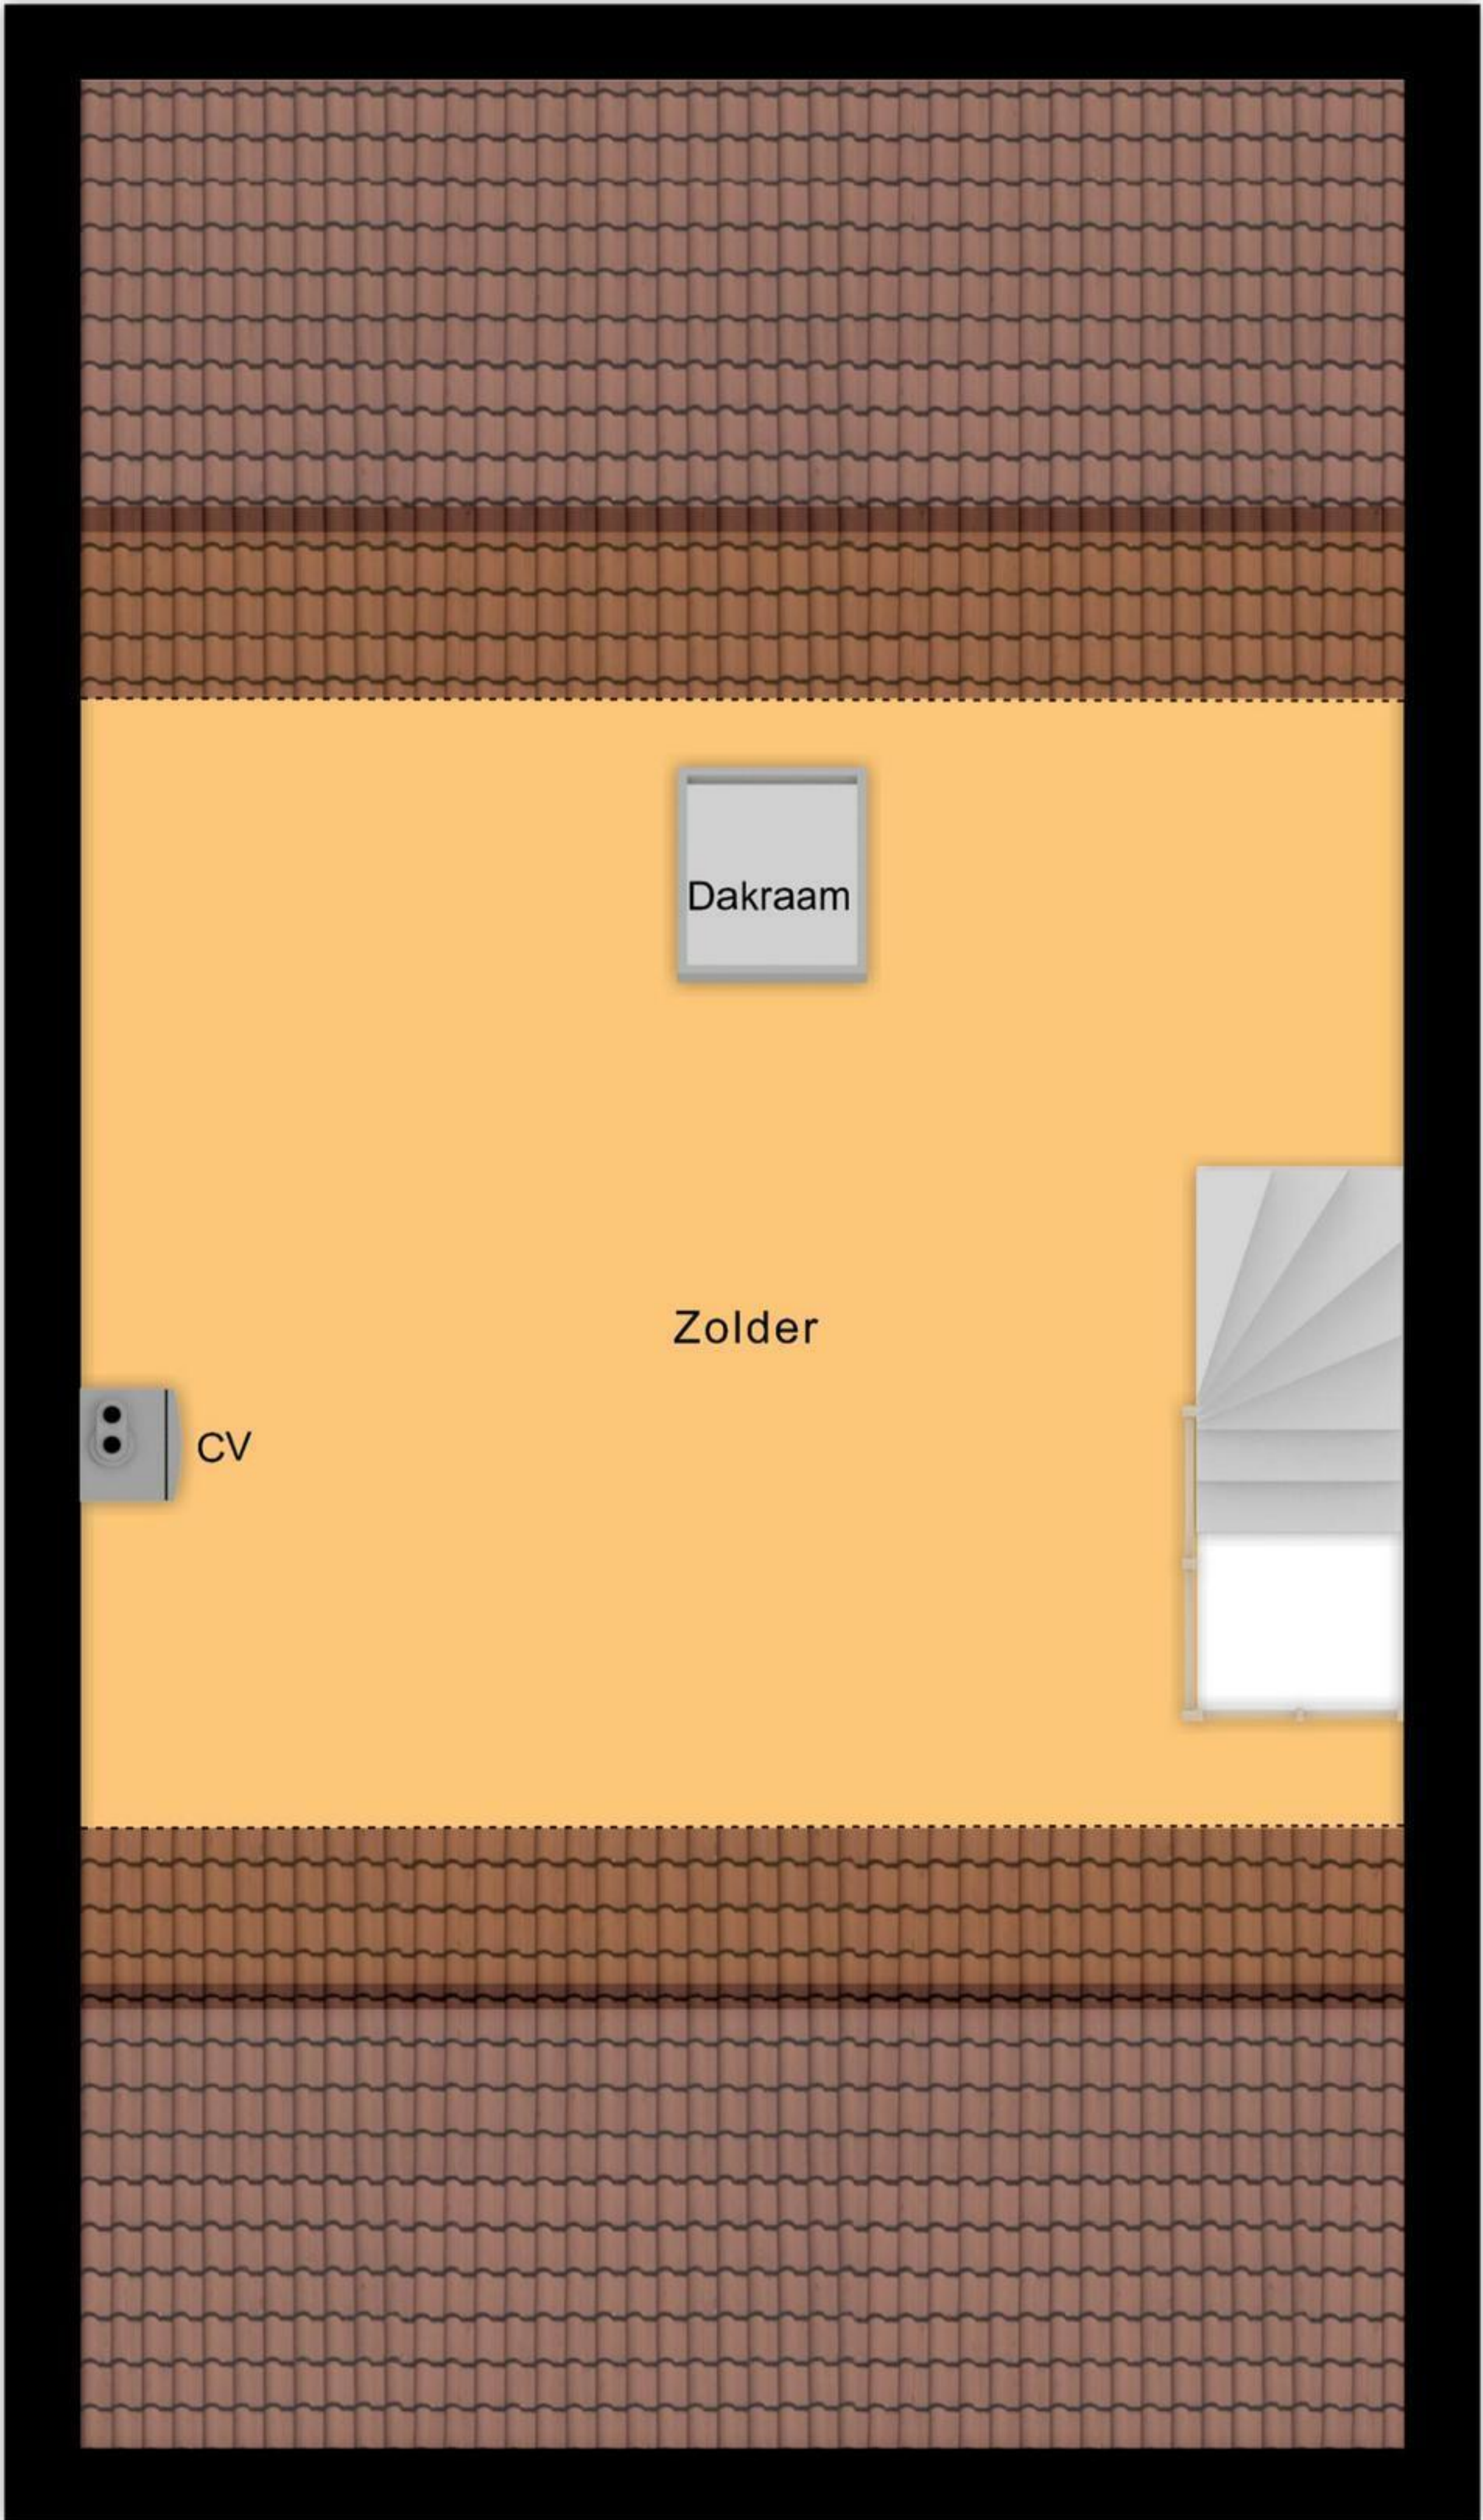

Begane Grond

1e Verdieping

5.25 m

4.48 m

9.39 m

Zolder

← 2.43 m →

↑
3.33 m
↓

Berging