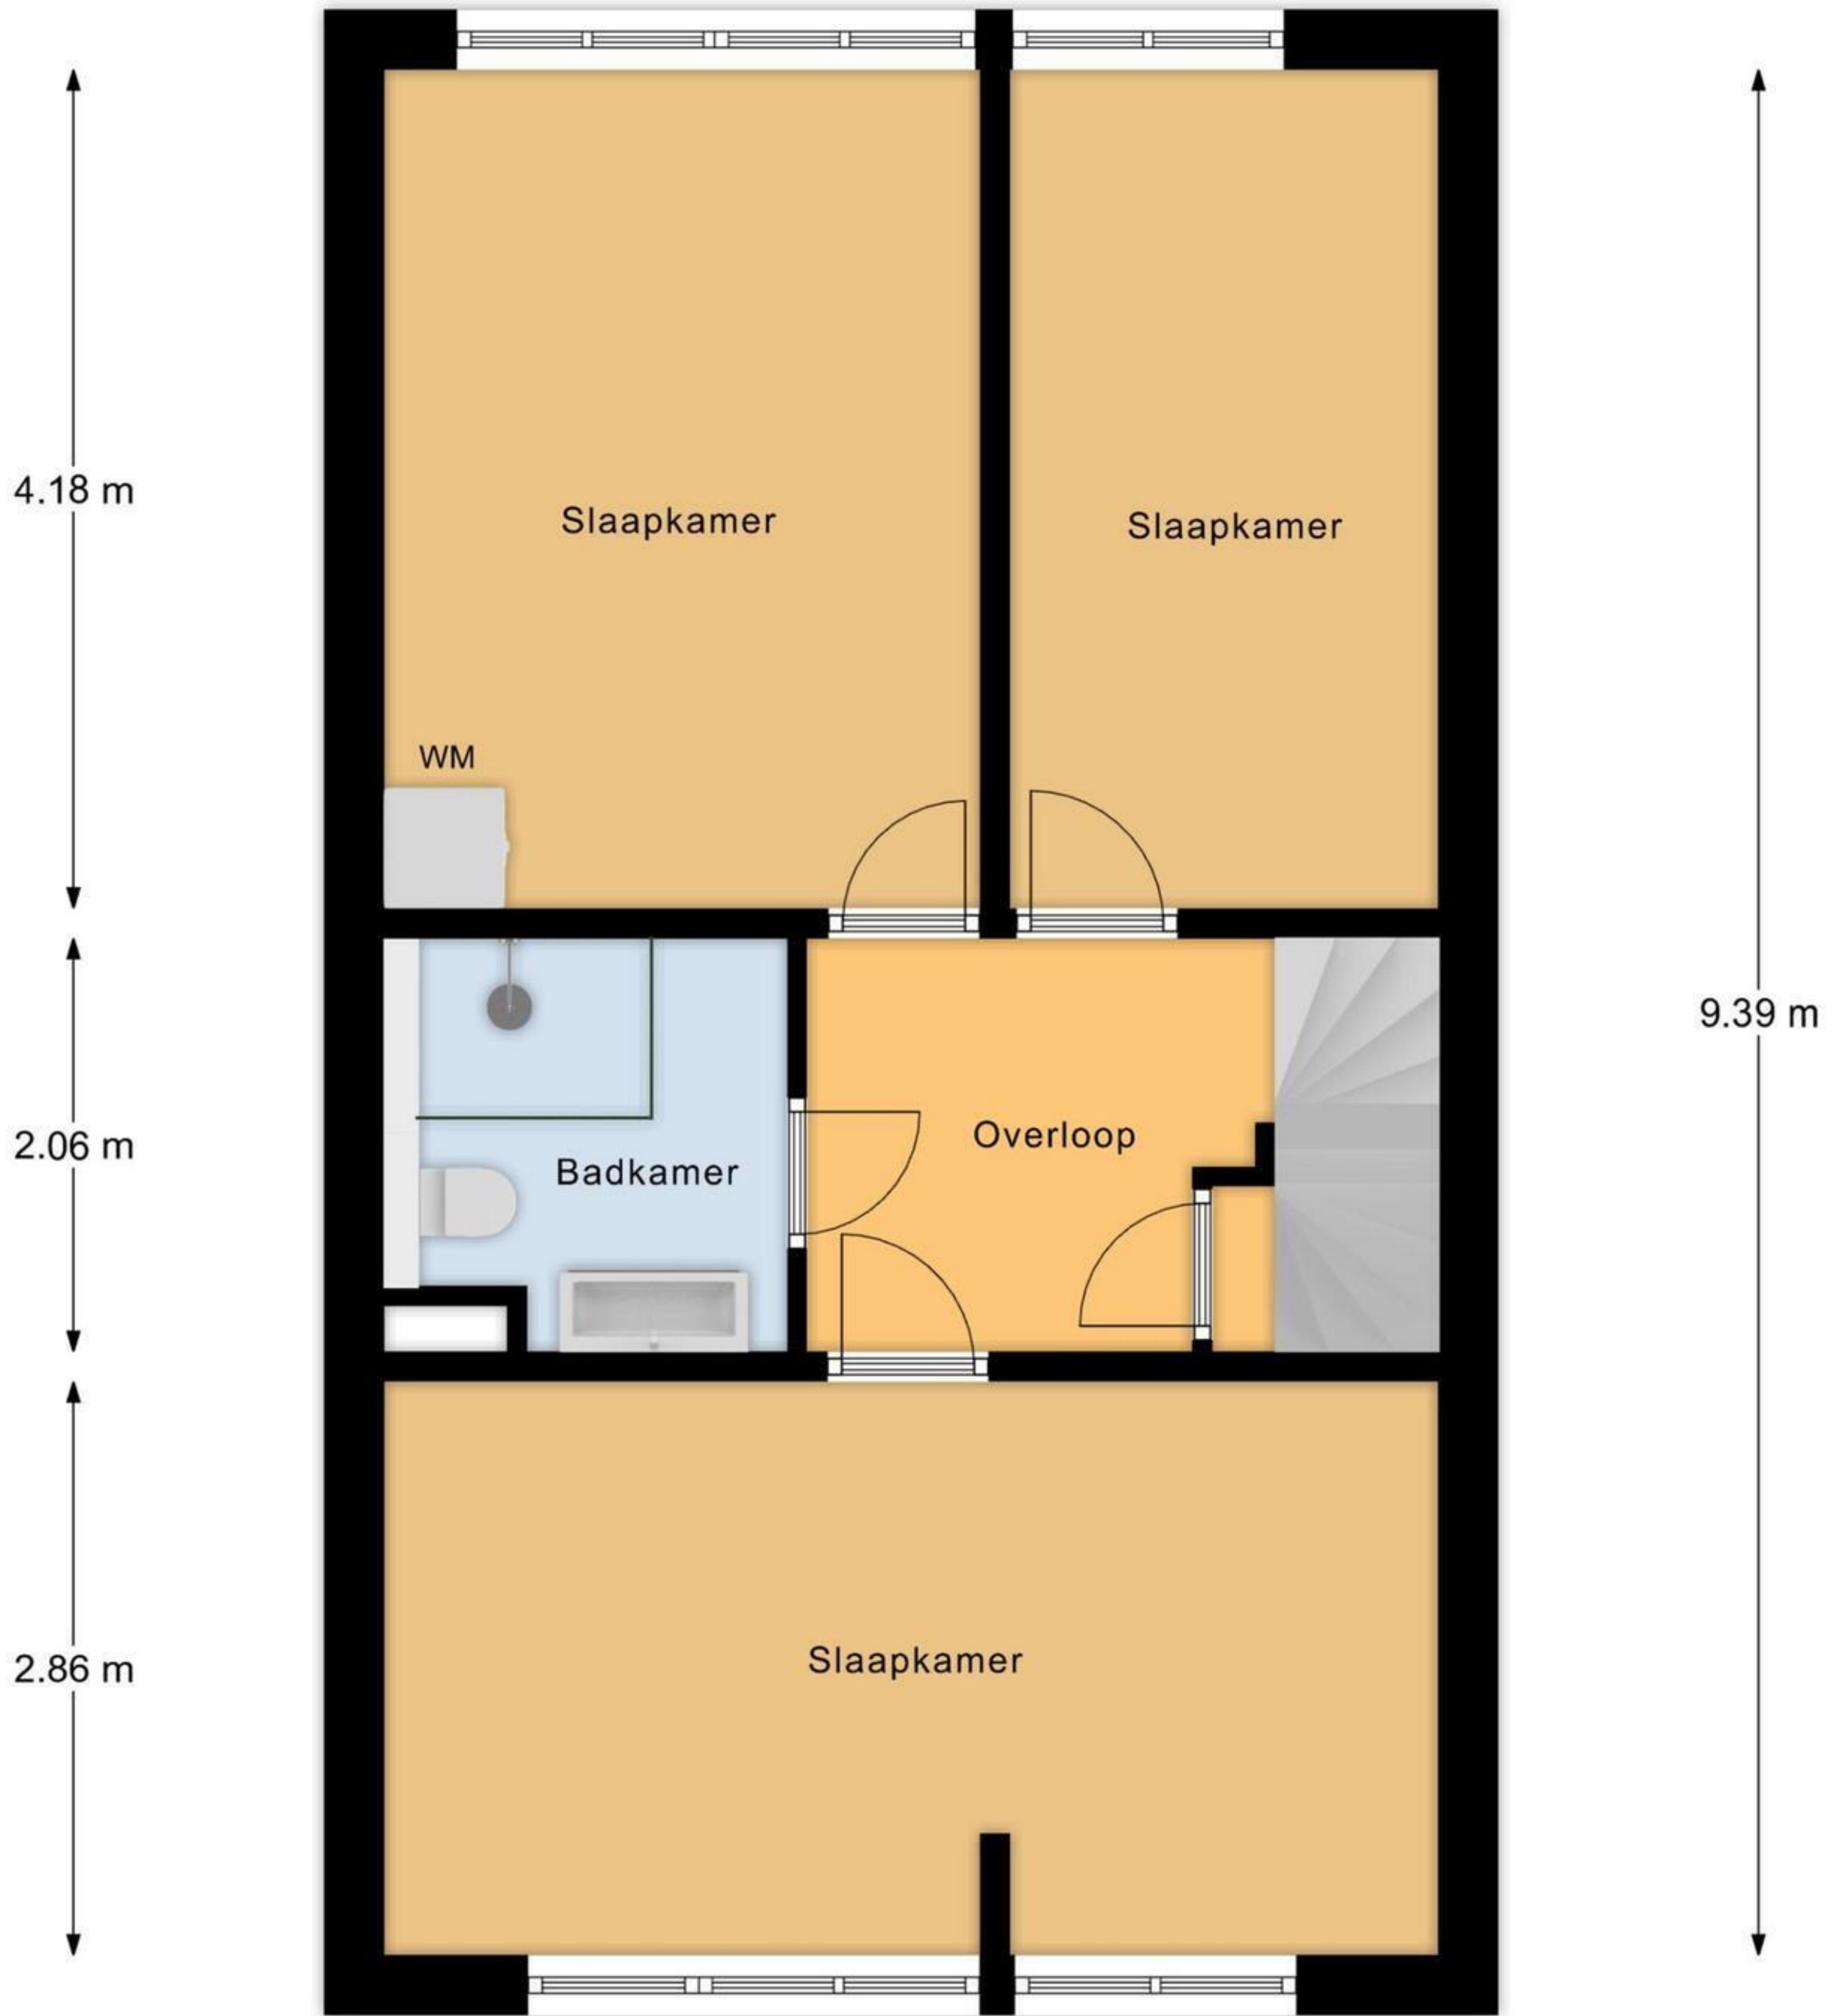

Begane Grond

1e Verdieping

5.25 m

4.48 m

9.39 m

Zolder

← 2.43 m →

↑
3.33 m
↓

Berging