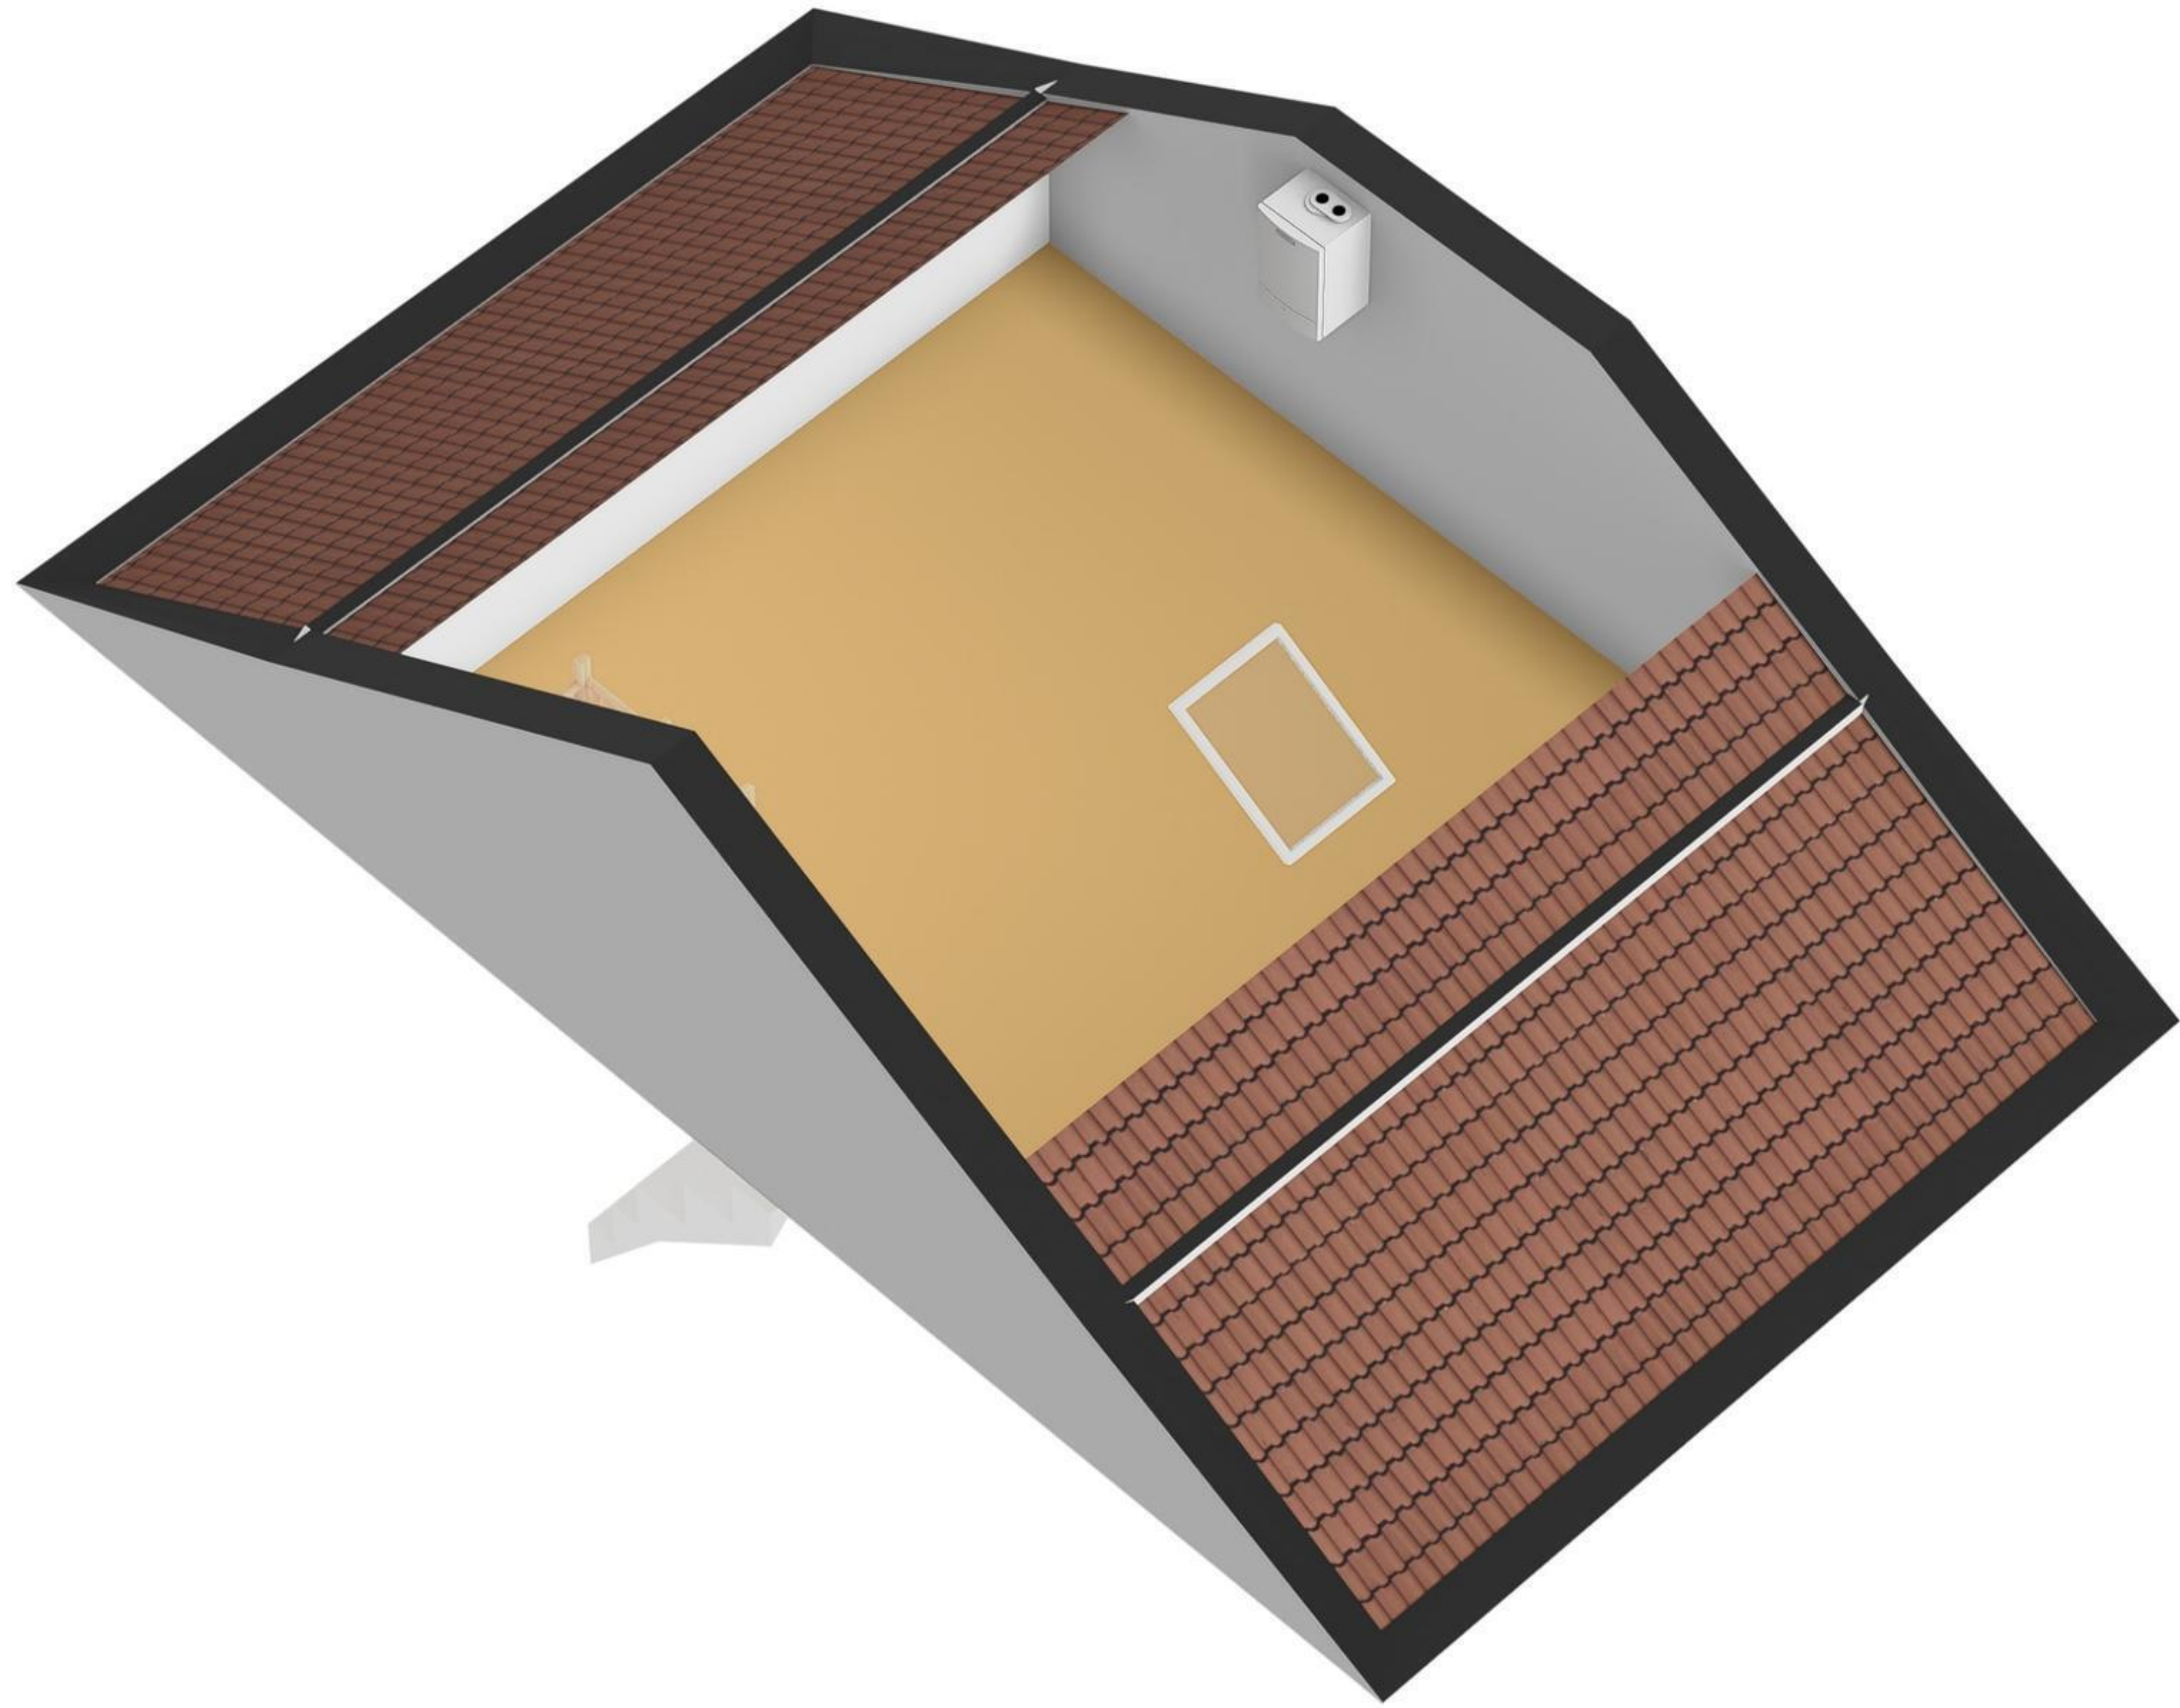

Begane Grond

1e Verdieping

5.25 m

4.48 m

9.39 m

Zolder

← 2.43 m →

↑
3.33 m
↓

Berging