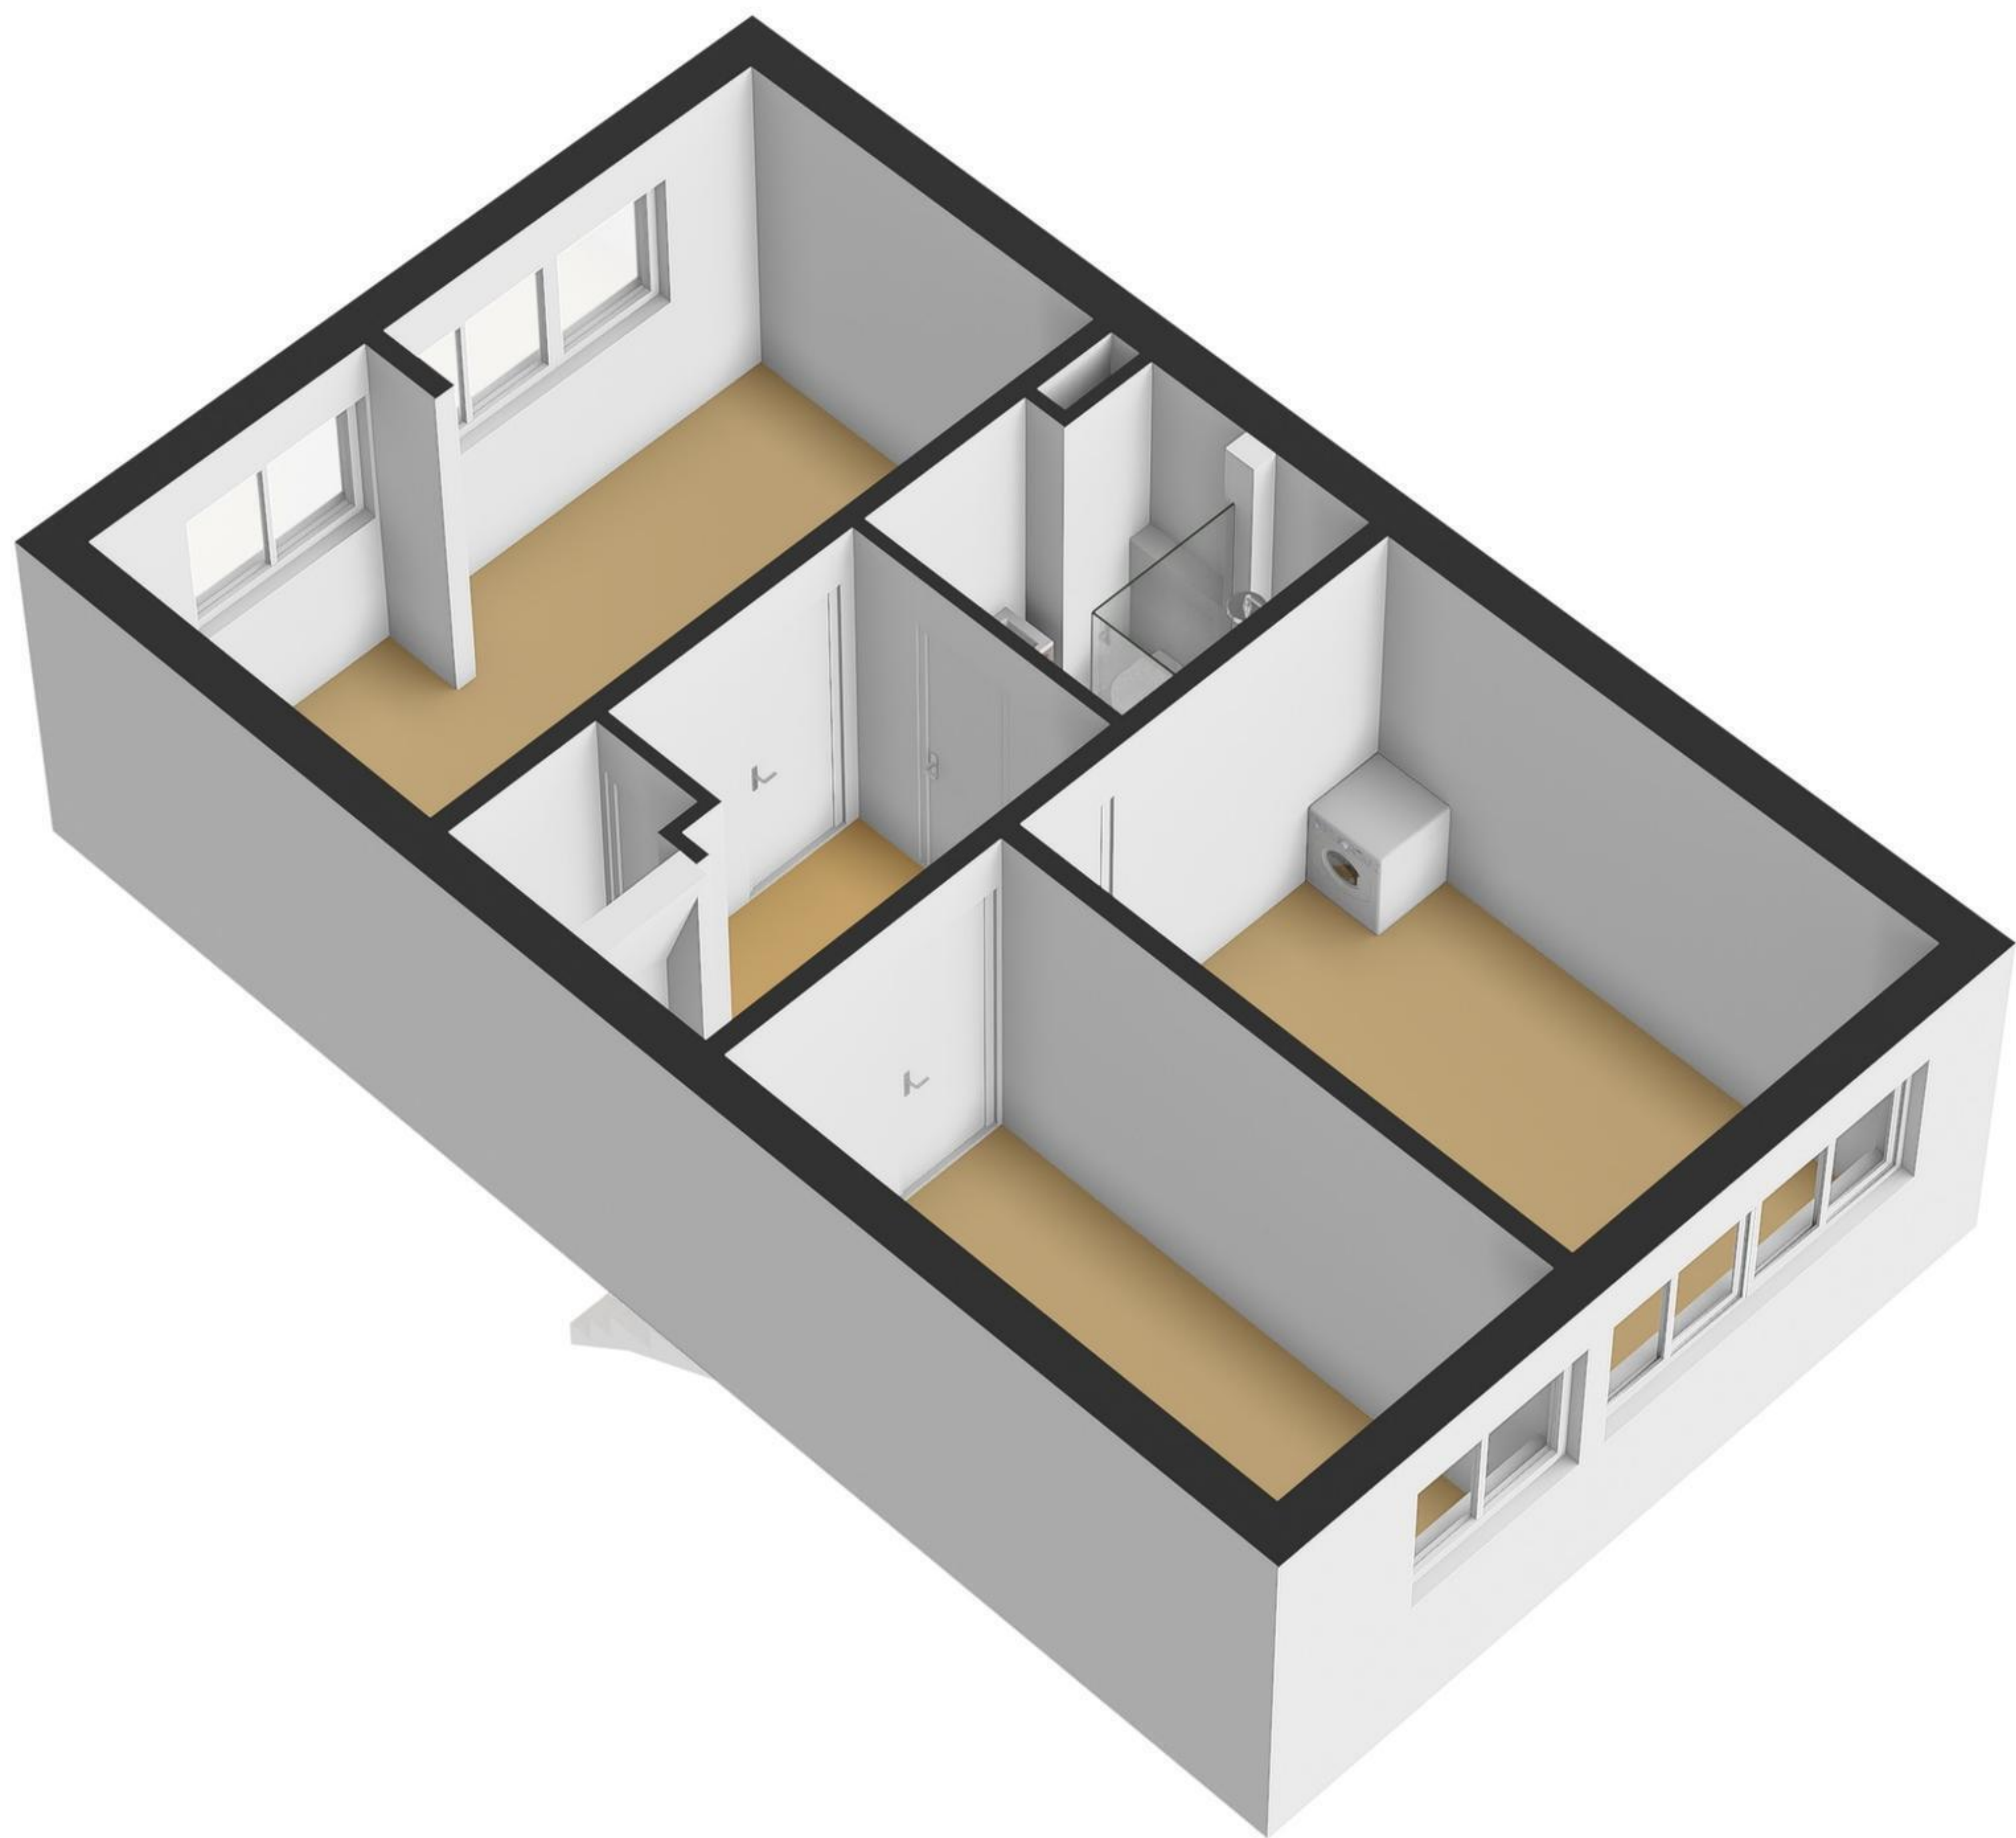

Begane Grond

1e Verdieping

5.25 m

4.48 m

9.39 m

Zolder

← 2.43 m →

↑
3.33 m
↓

Berging