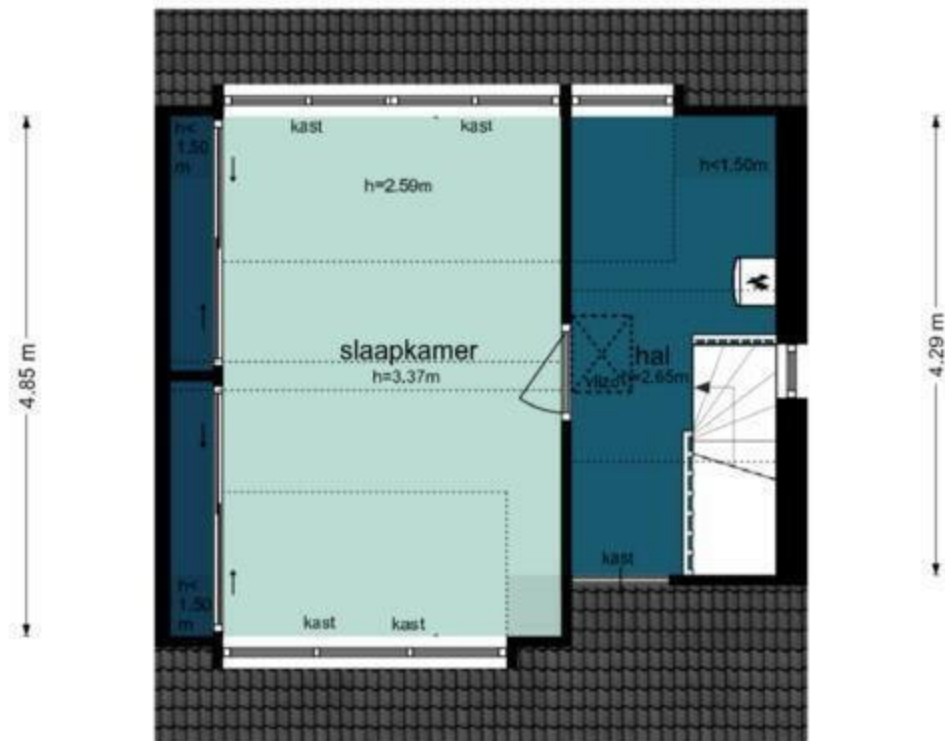

Leo Dongelmannsstraat 3 - Abcoude
Begane Grond

Leo Dongelmannstraat 3 - Abcoude
Eerste Verdieping

De plattegronden zijn geproduceerd voor promotionele doeleinden en ter indicatie.
Aan de plattegronden kunnen geen rechten worden ontleend.
©www.woningvisueel.nl

Leo Dongelmannstraat 3 - Abcoude
Tweede Verdieping

0.55 m — 3.15 m — 1.90 m

0.55 m — 5.16 m

De plattegronden zijn geproduceerd voor promotionele doeleinden en ter indicatie.
Aan de plattegronden kunnen geen rechten worden ontleend.
©www.woningvisueel.nl