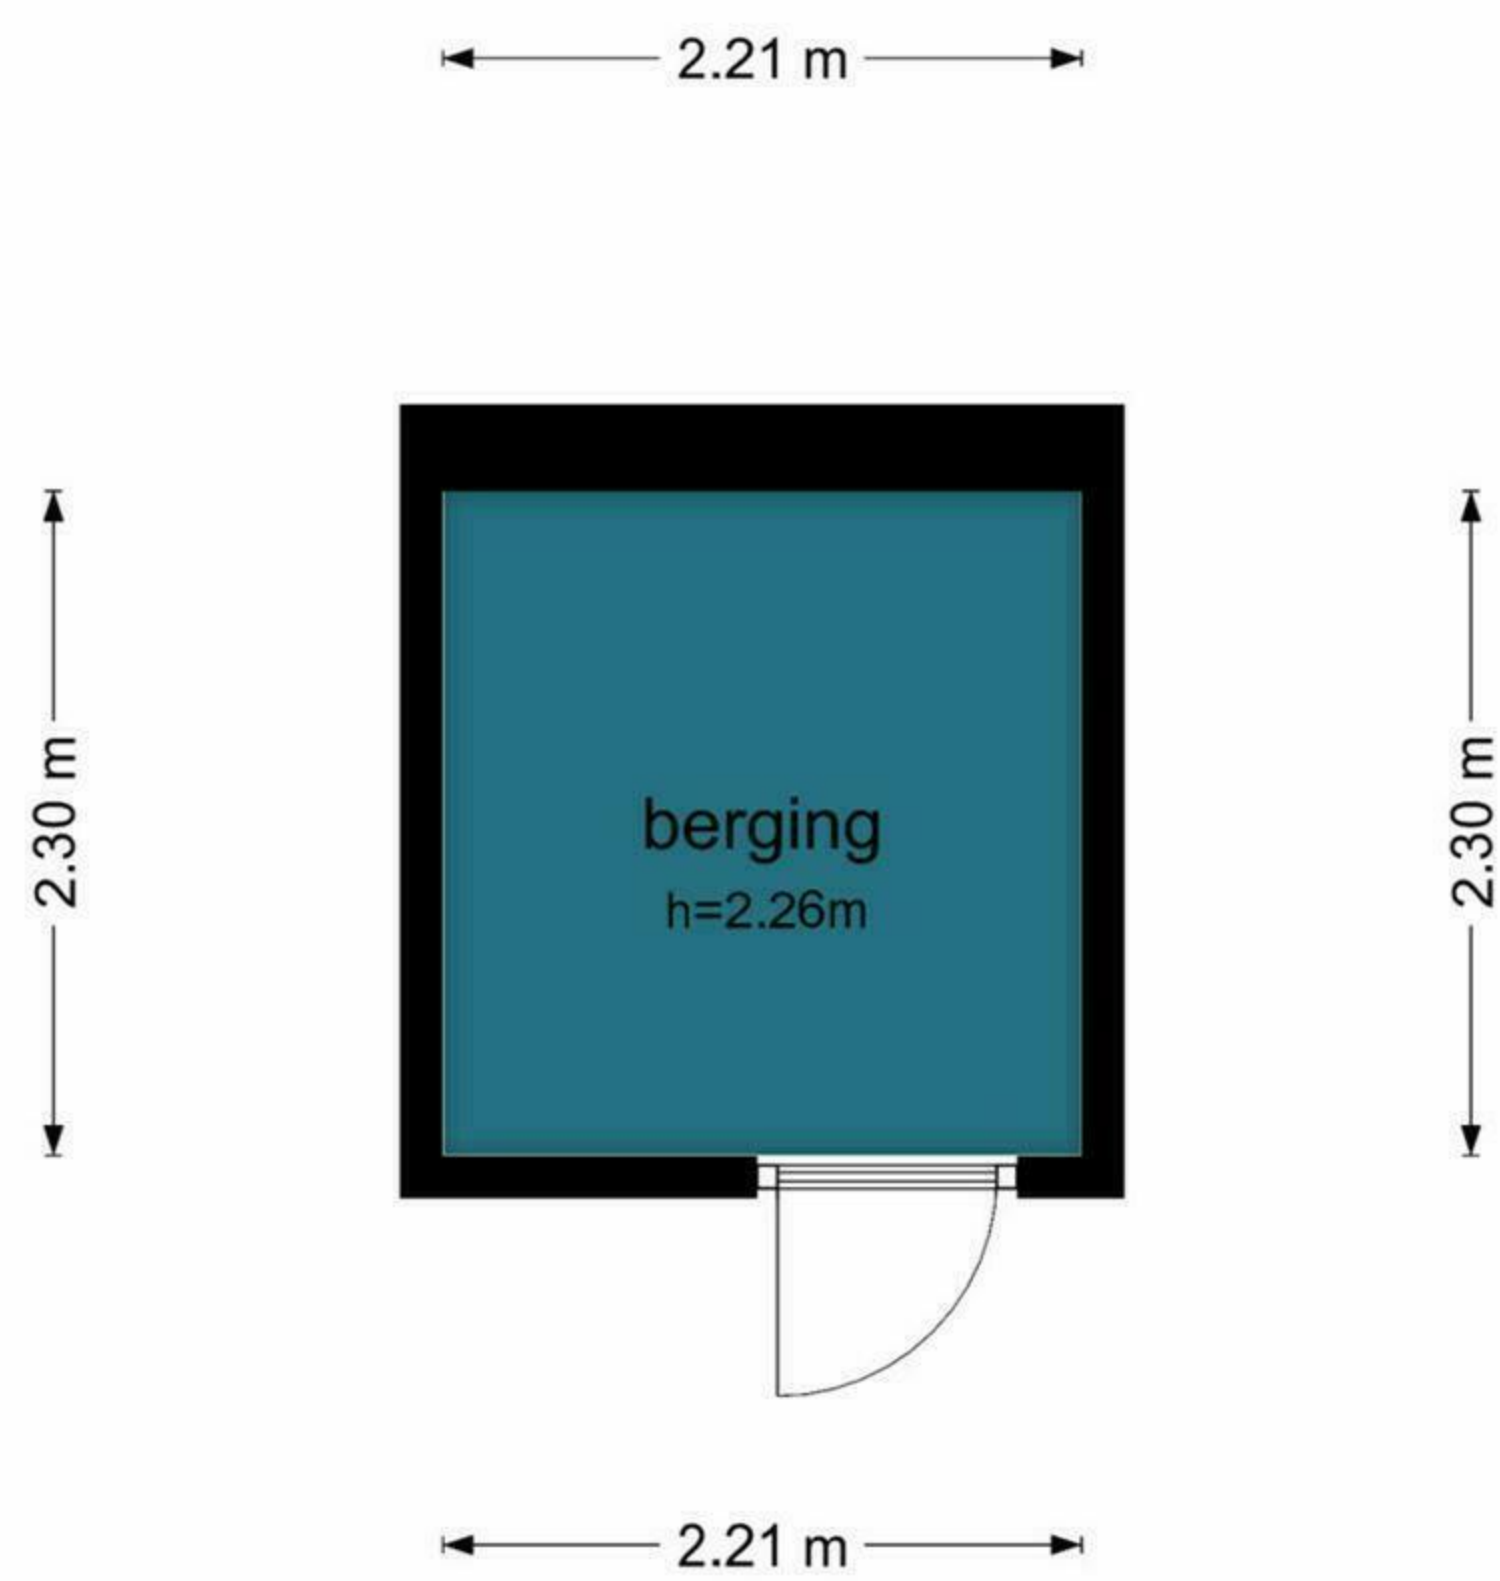

Levantkade 189-2 - Amsterdam Tweede Verdieping

De plattegronden zijn geproduceerd voor promotionele doeleinden en ter indicatie.
Aan de plattegronden kunnen geen rechten worden ontleend.

©www.woningvisueel.nl

**Levantkade 189-2 - Amsterdam
Berging**

De plattegronden zijn geproduceerd voor promotionele doeleinden en ter indicatie.
Aan de plattegronden kunnen geen rechten worden ontleend.
©www.woningvisueel.nl