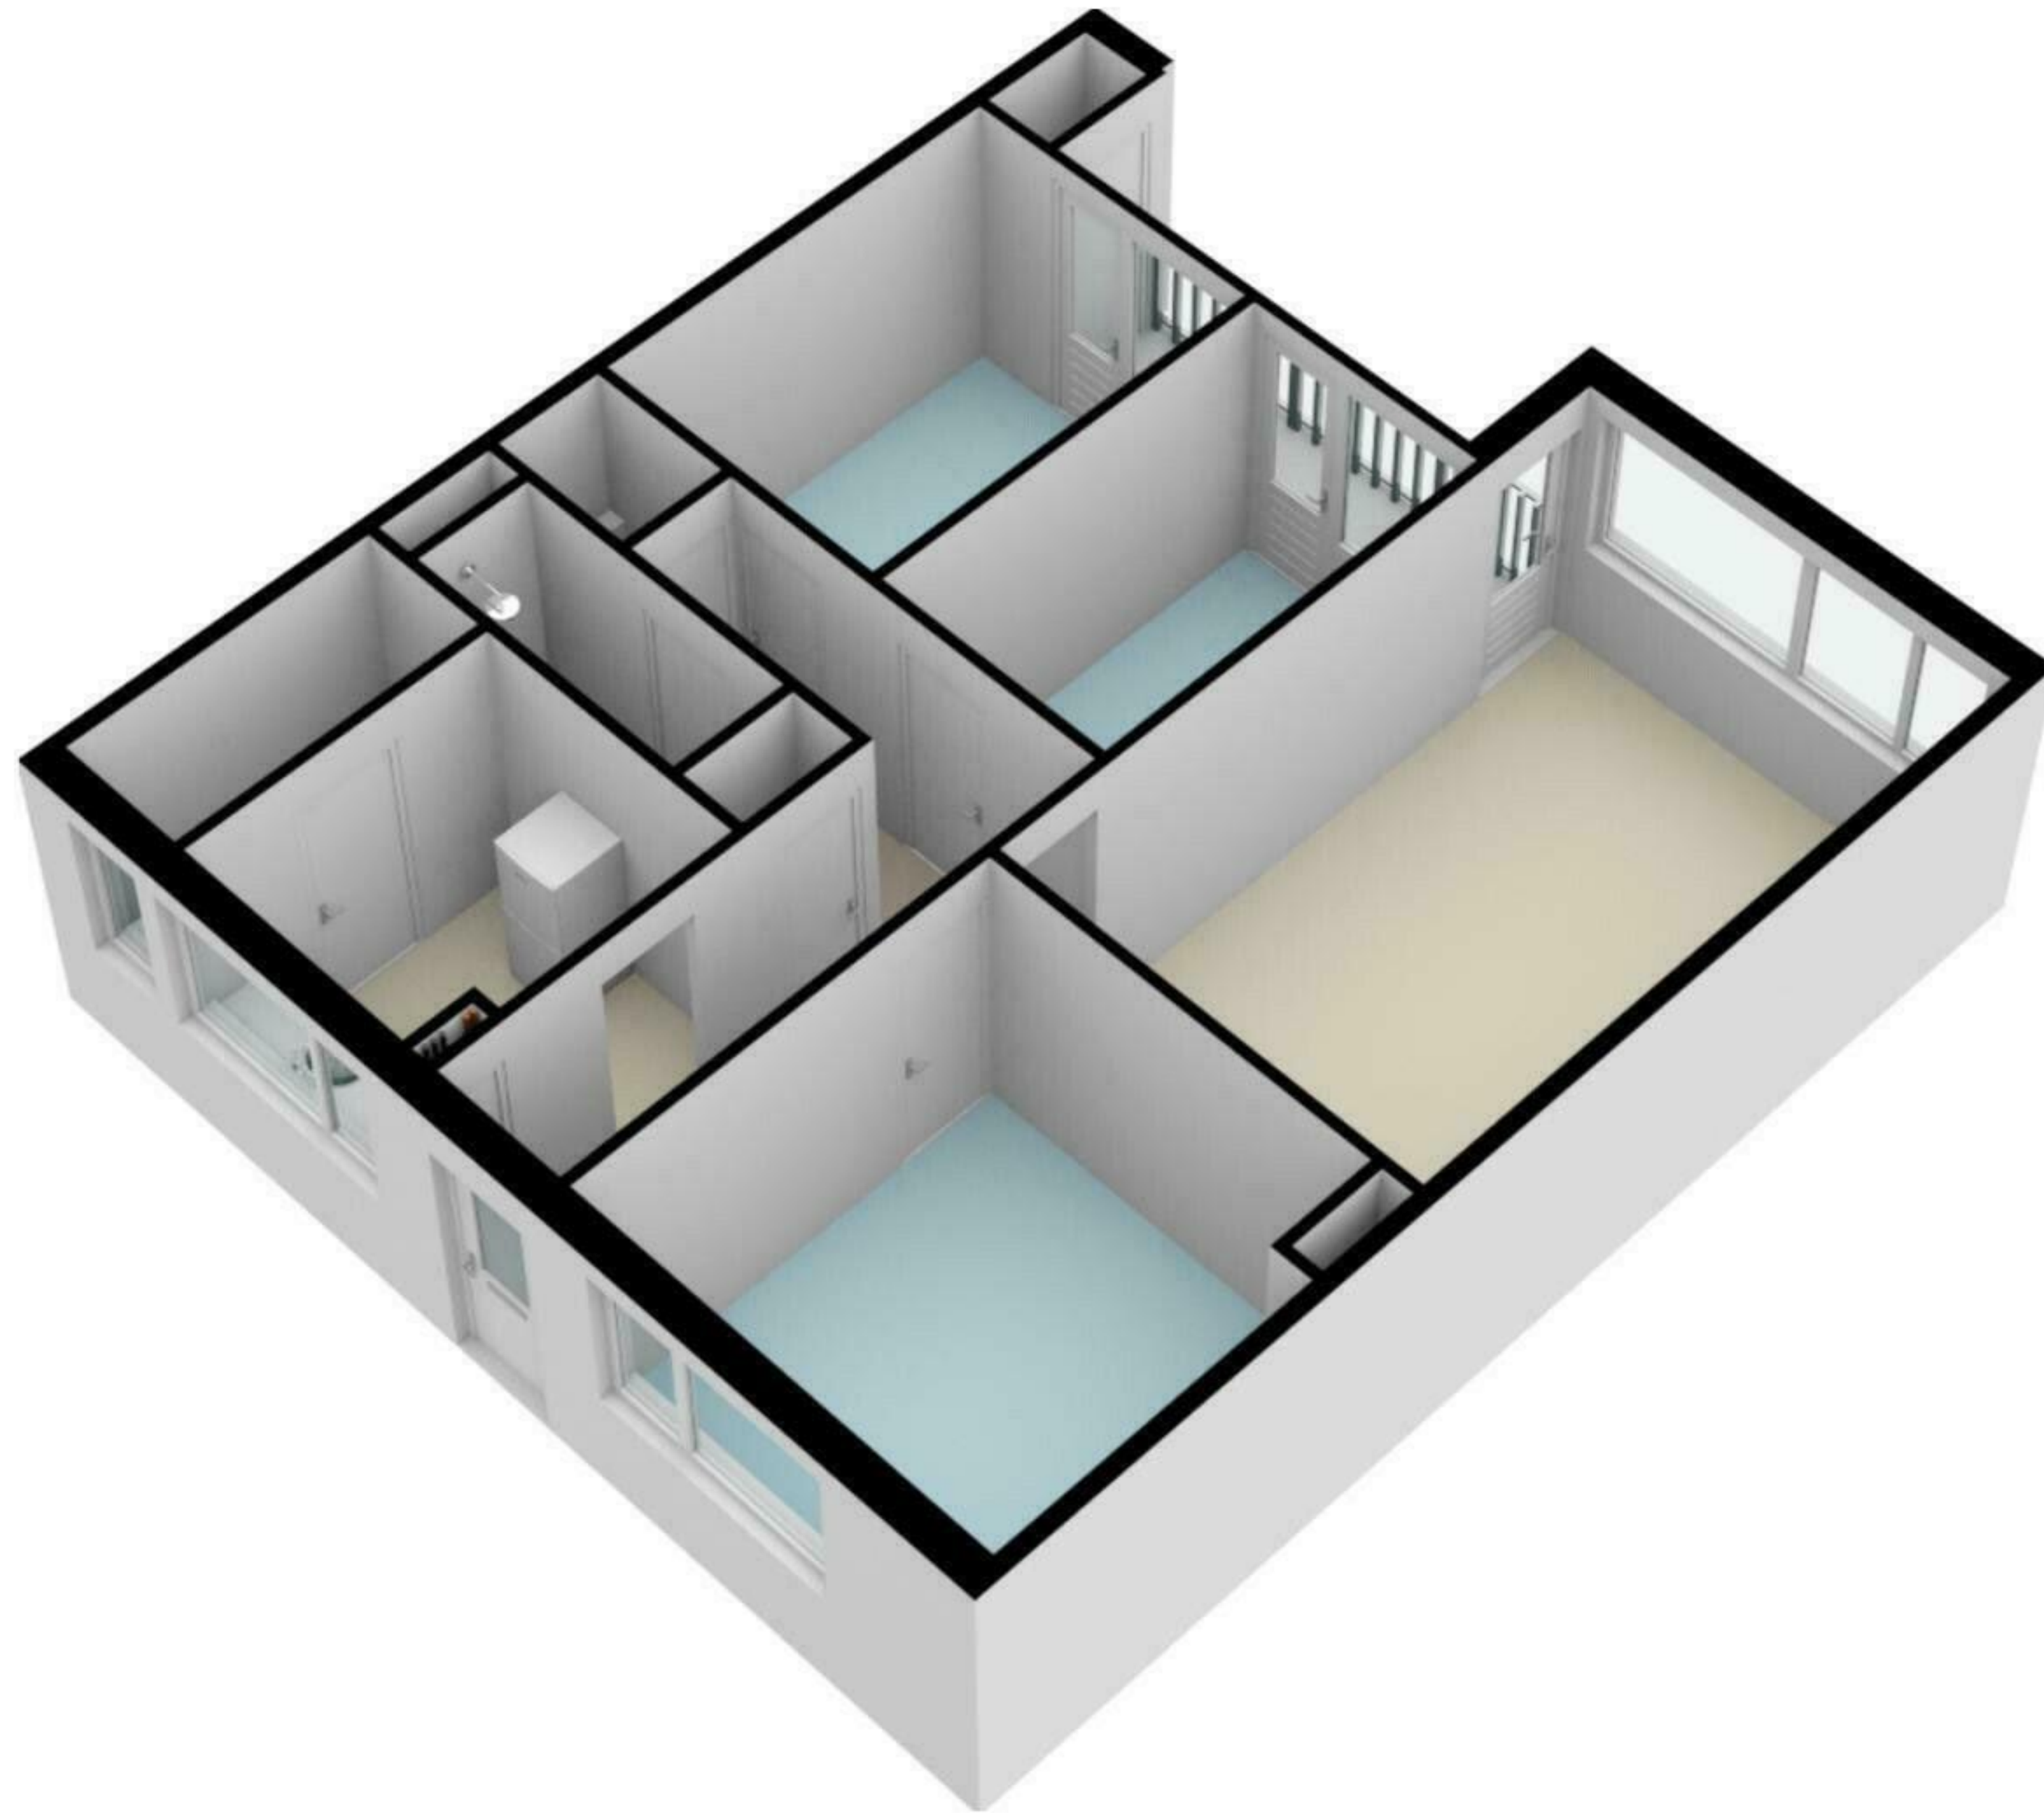

Lindenlaan 360-B - Amstelveen

De plattegronden zijn geproduceerd voor promotionele doeleinden en ter indicatie.
Aan de plattegronden kunnen geen rechten worden ontleend
© www.woningmedia.nl

Lindenlaan 360-B - Amstelveen
Berging

2.12 m

De plattegronden zijn geproduceerd voor promotionele doeleinden en ter indicatie.
Aan de plattegronden kunnen geen rechten worden ontleend
© www.woningmedia.nl

schaal controle

GOOI
0.6 m²
BVO
1.1 m²