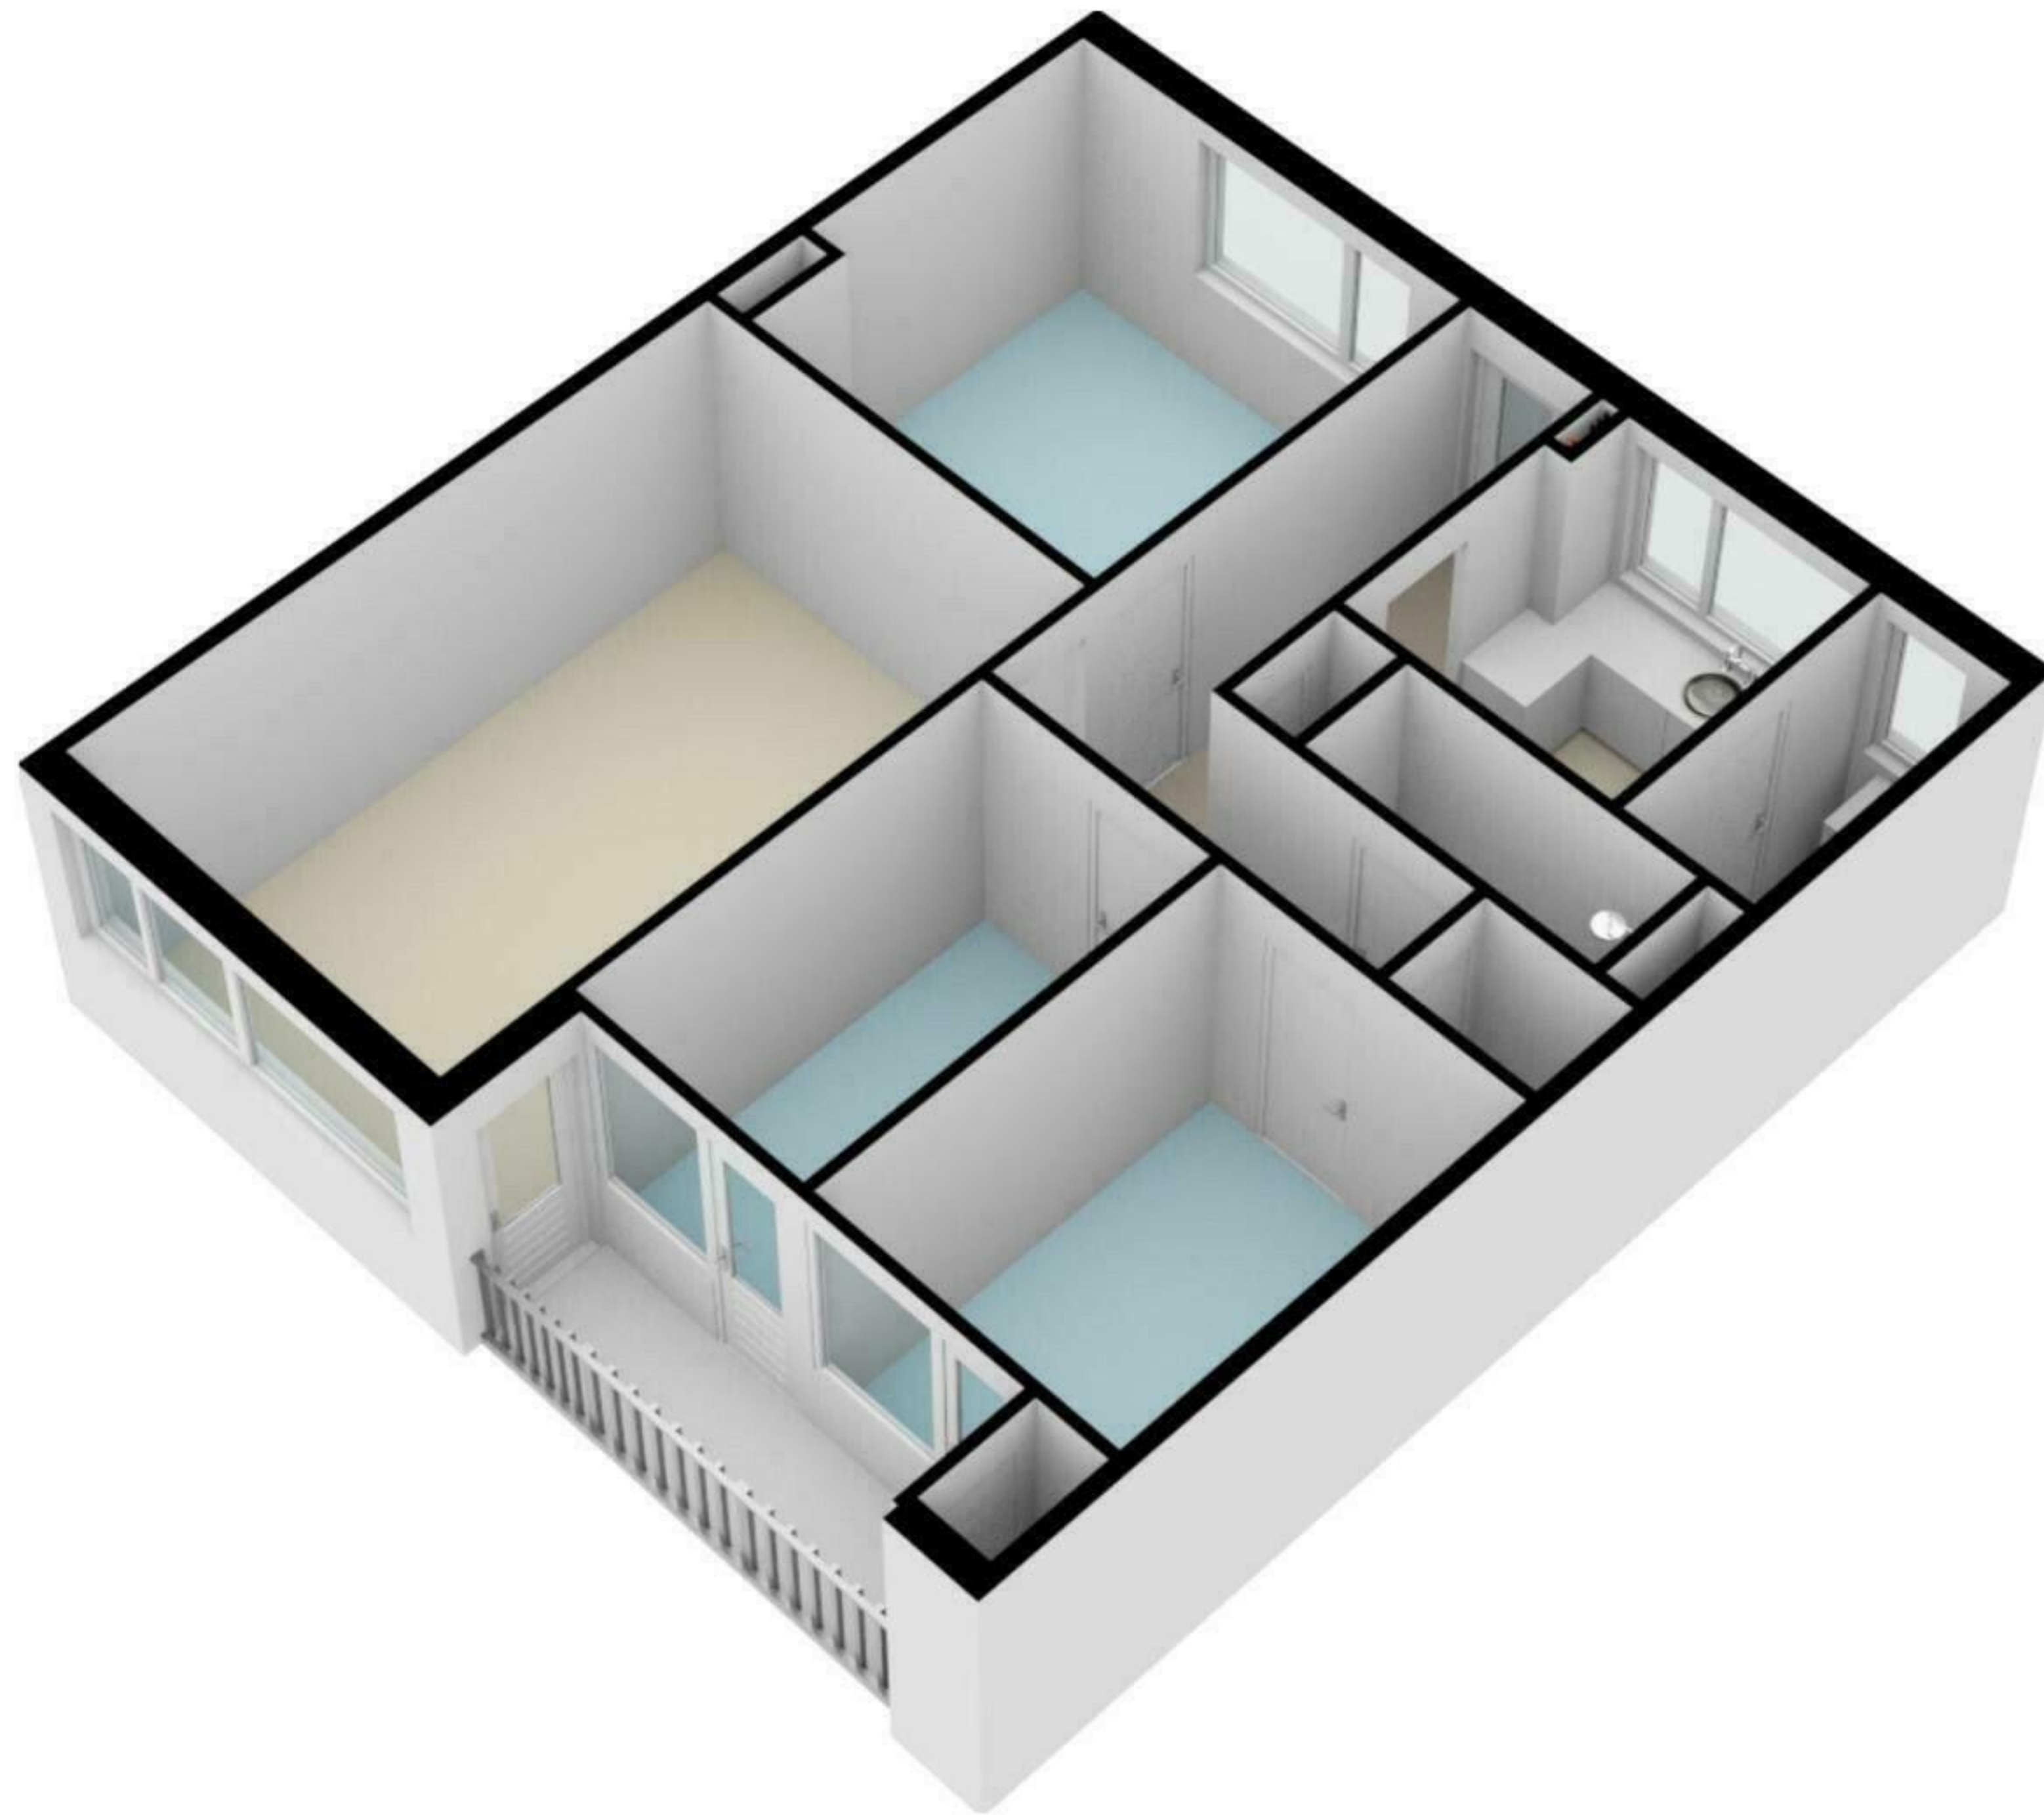

Lindenlaan 360-B - Amstelveen

De plattegronden zijn geproduceerd voor promotionele doeleinden en ter indicatie.
Aan de plattegronden kunnen geen rechten worden ontleend
© www.woningmedia.nl

Lindenlaan 360-B - Amstelveen
Berging

2.12 m

De plattegronden zijn geproduceerd voor promotionele doeleinden en ter indicatie.
Aan de plattegronden kunnen geen rechten worden ontleend
© www.woningmedia.nl

schaal controle

GOOI
0.6 m²
BVO
1.1 m²