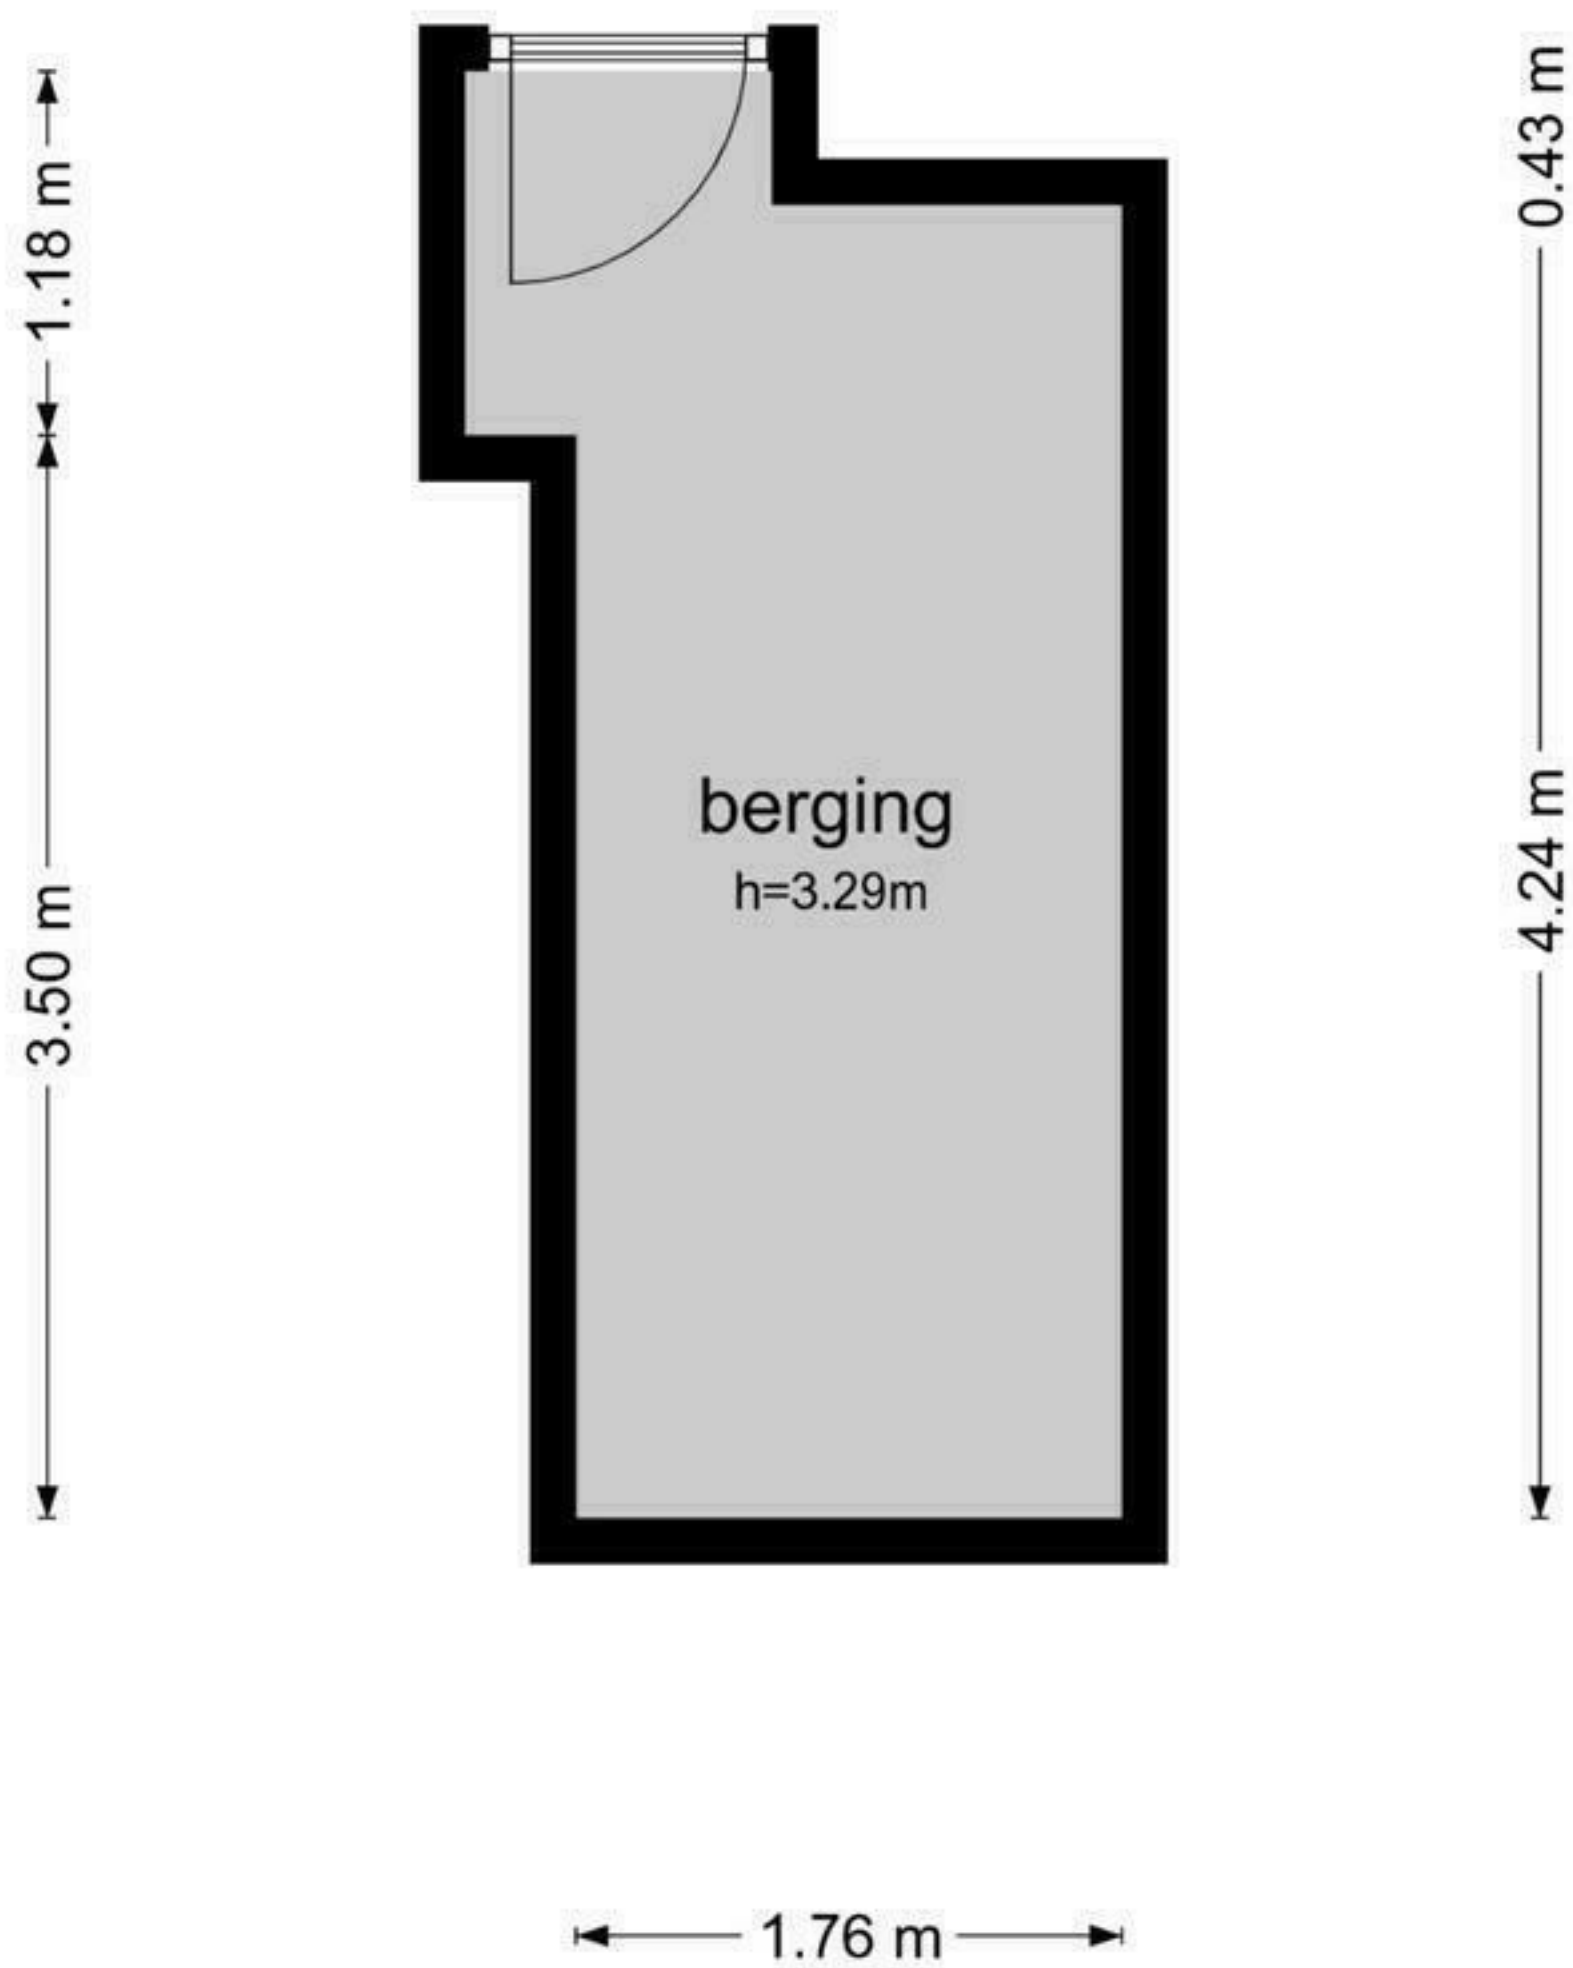

Lindenlaan 360-B - Amstelveen

De plattegronden zijn geproduceerd voor promotionele doeleinden en ter indicatie.
Aan de plattegronden kunnen geen rechten worden ontleend
© www.woningmedia.nl

Lindenlaan 360-B - Amstelveen
Berging

2.12 m

De plattegronden zijn geproduceerd voor promotionele doeleinden en ter indicatie.
Aan de plattegronden kunnen geen rechten worden ontleend
© www.woningmedia.nl

schaal controle

GOOI
0.6 m²
BVO
1.1 m²