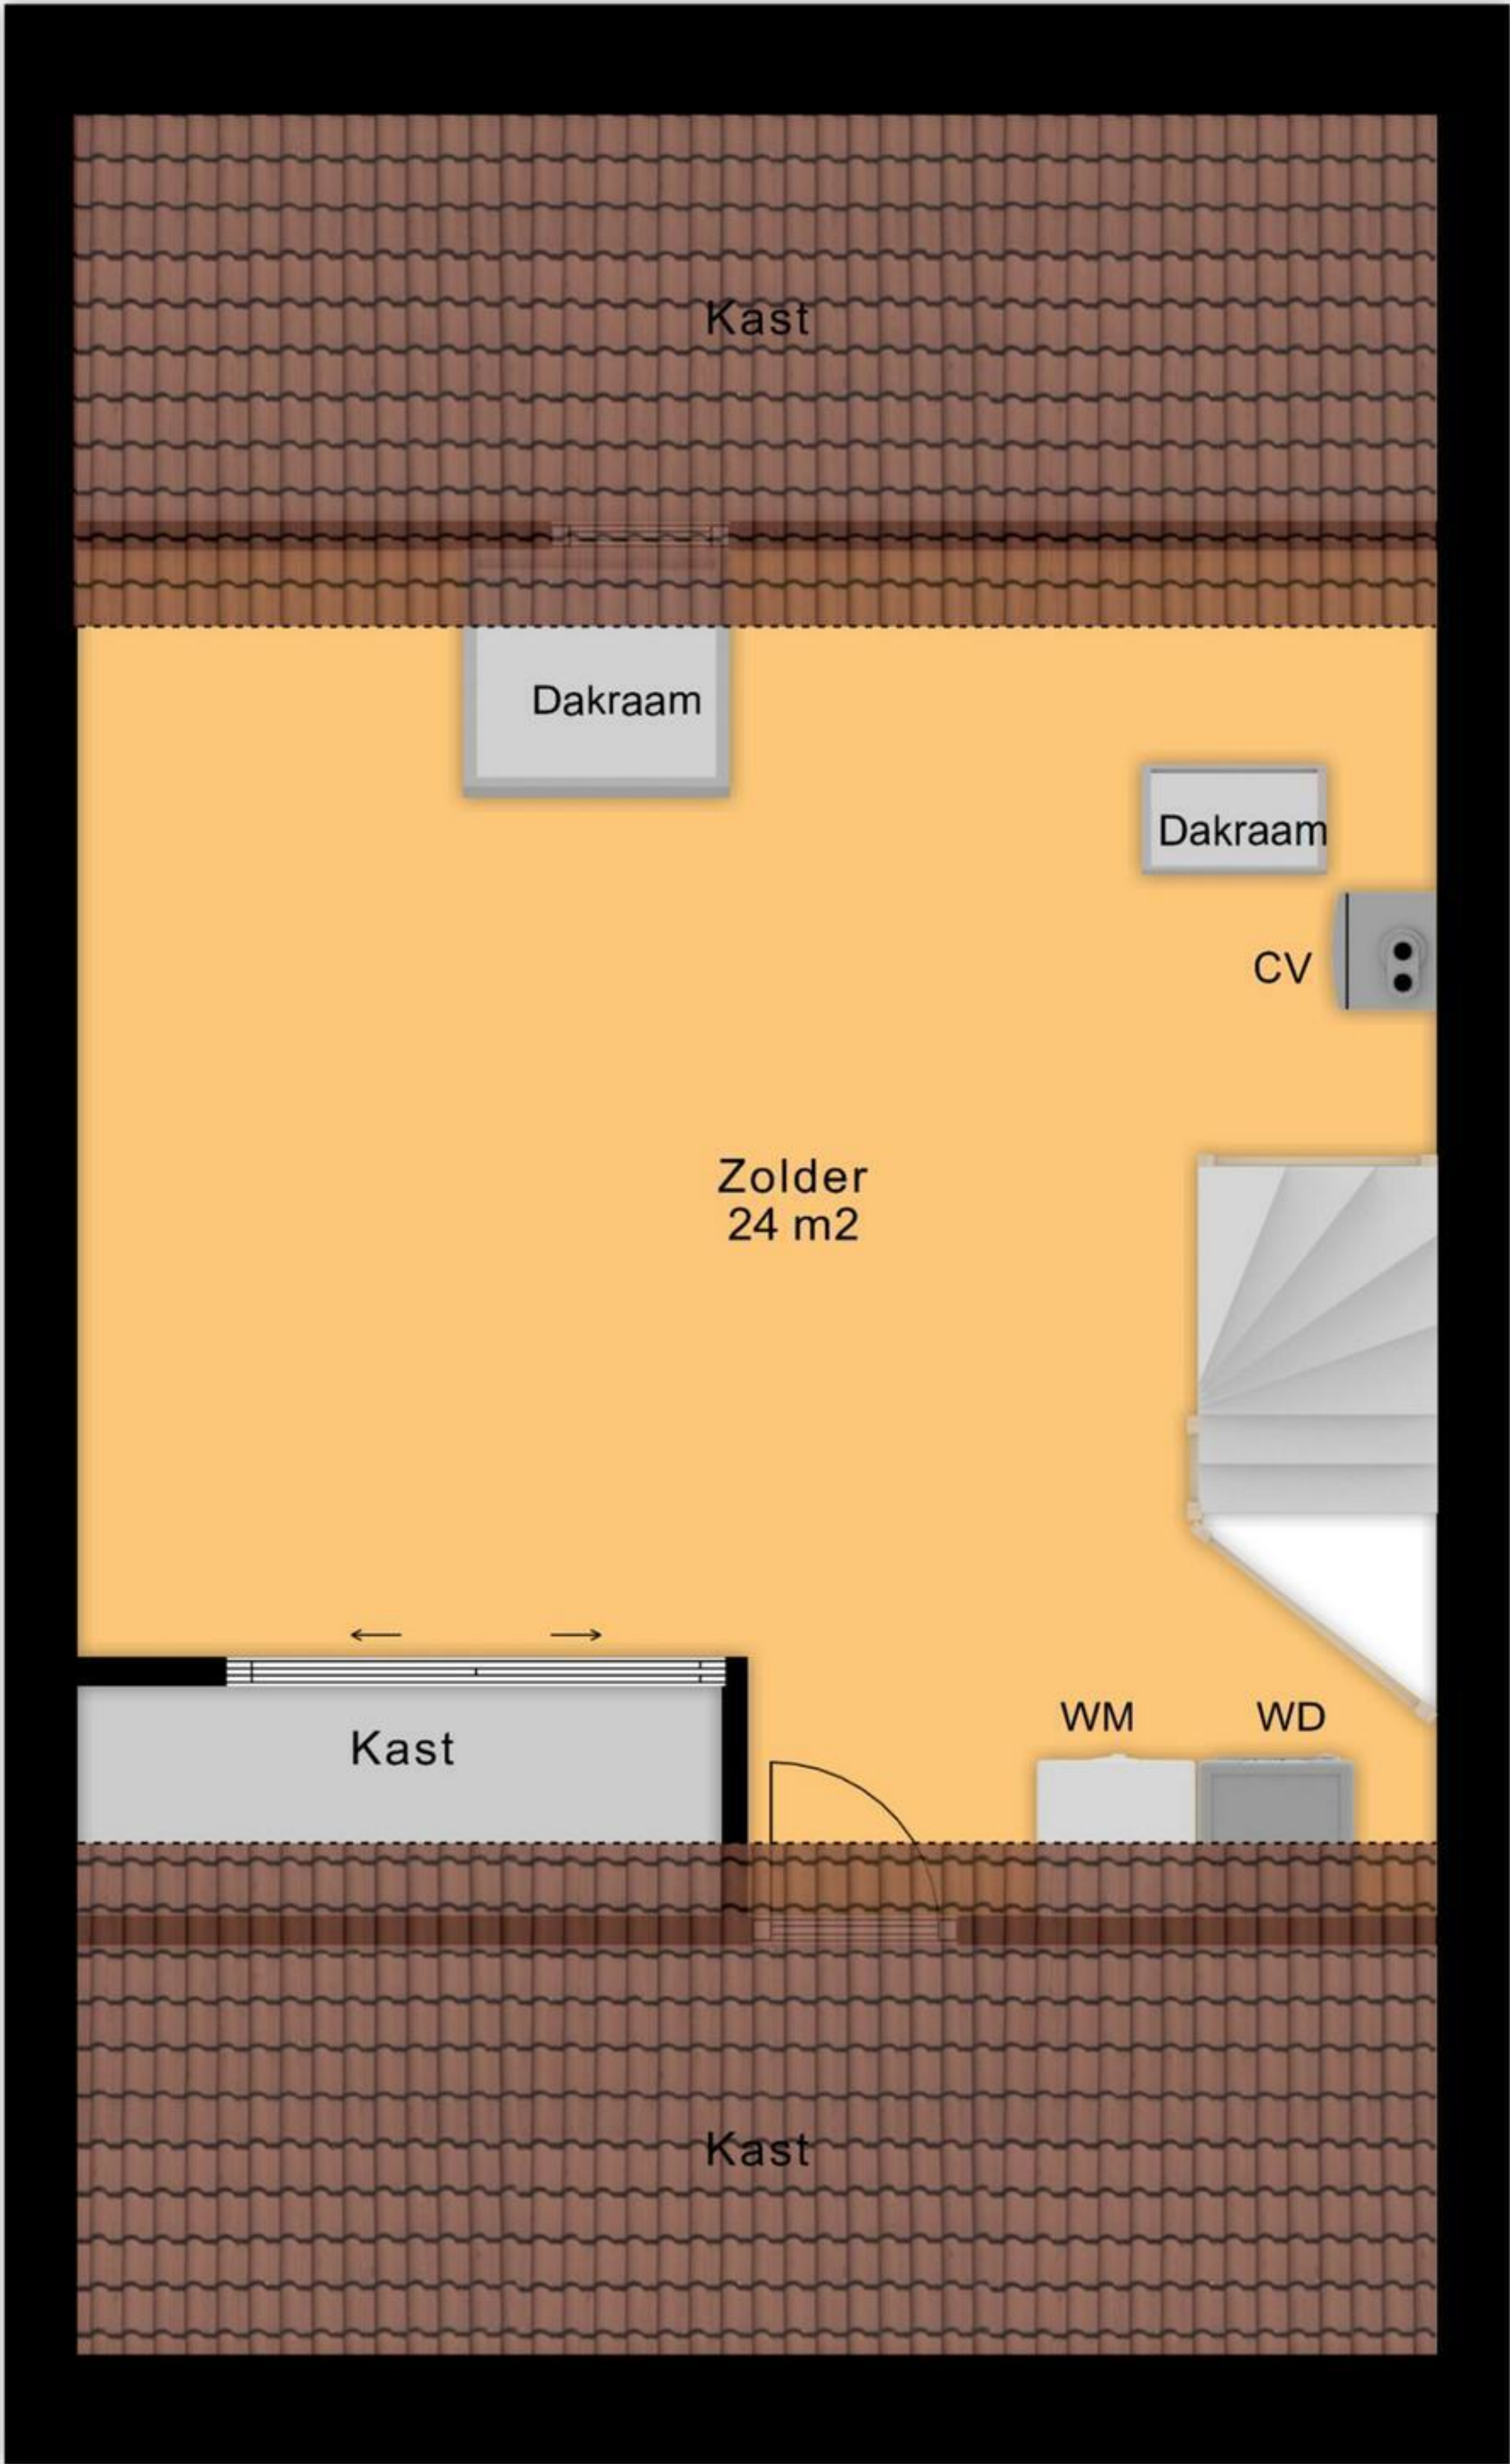

5.16 m

4.59 m 0.62 m

2.97 m 1.15 m 0.79 m

Begane Grond

5.17 m

2.68 m 2.39 m

4.84 m
3.49 m

3.89 m

8.48 m

2.09 m

2.03 m

2.68 m 2.39 m

Eerste Verdieping

5.18 m

1.55 m

4.22 m

0.87 m

1.56 m

2.59 m

2.61 m

2.45 m 2.63 m

Zolder

← 1.36 m →

↑
1.48 m
↓

↑
2.21 m
↓

← 2.01 m →

Berging