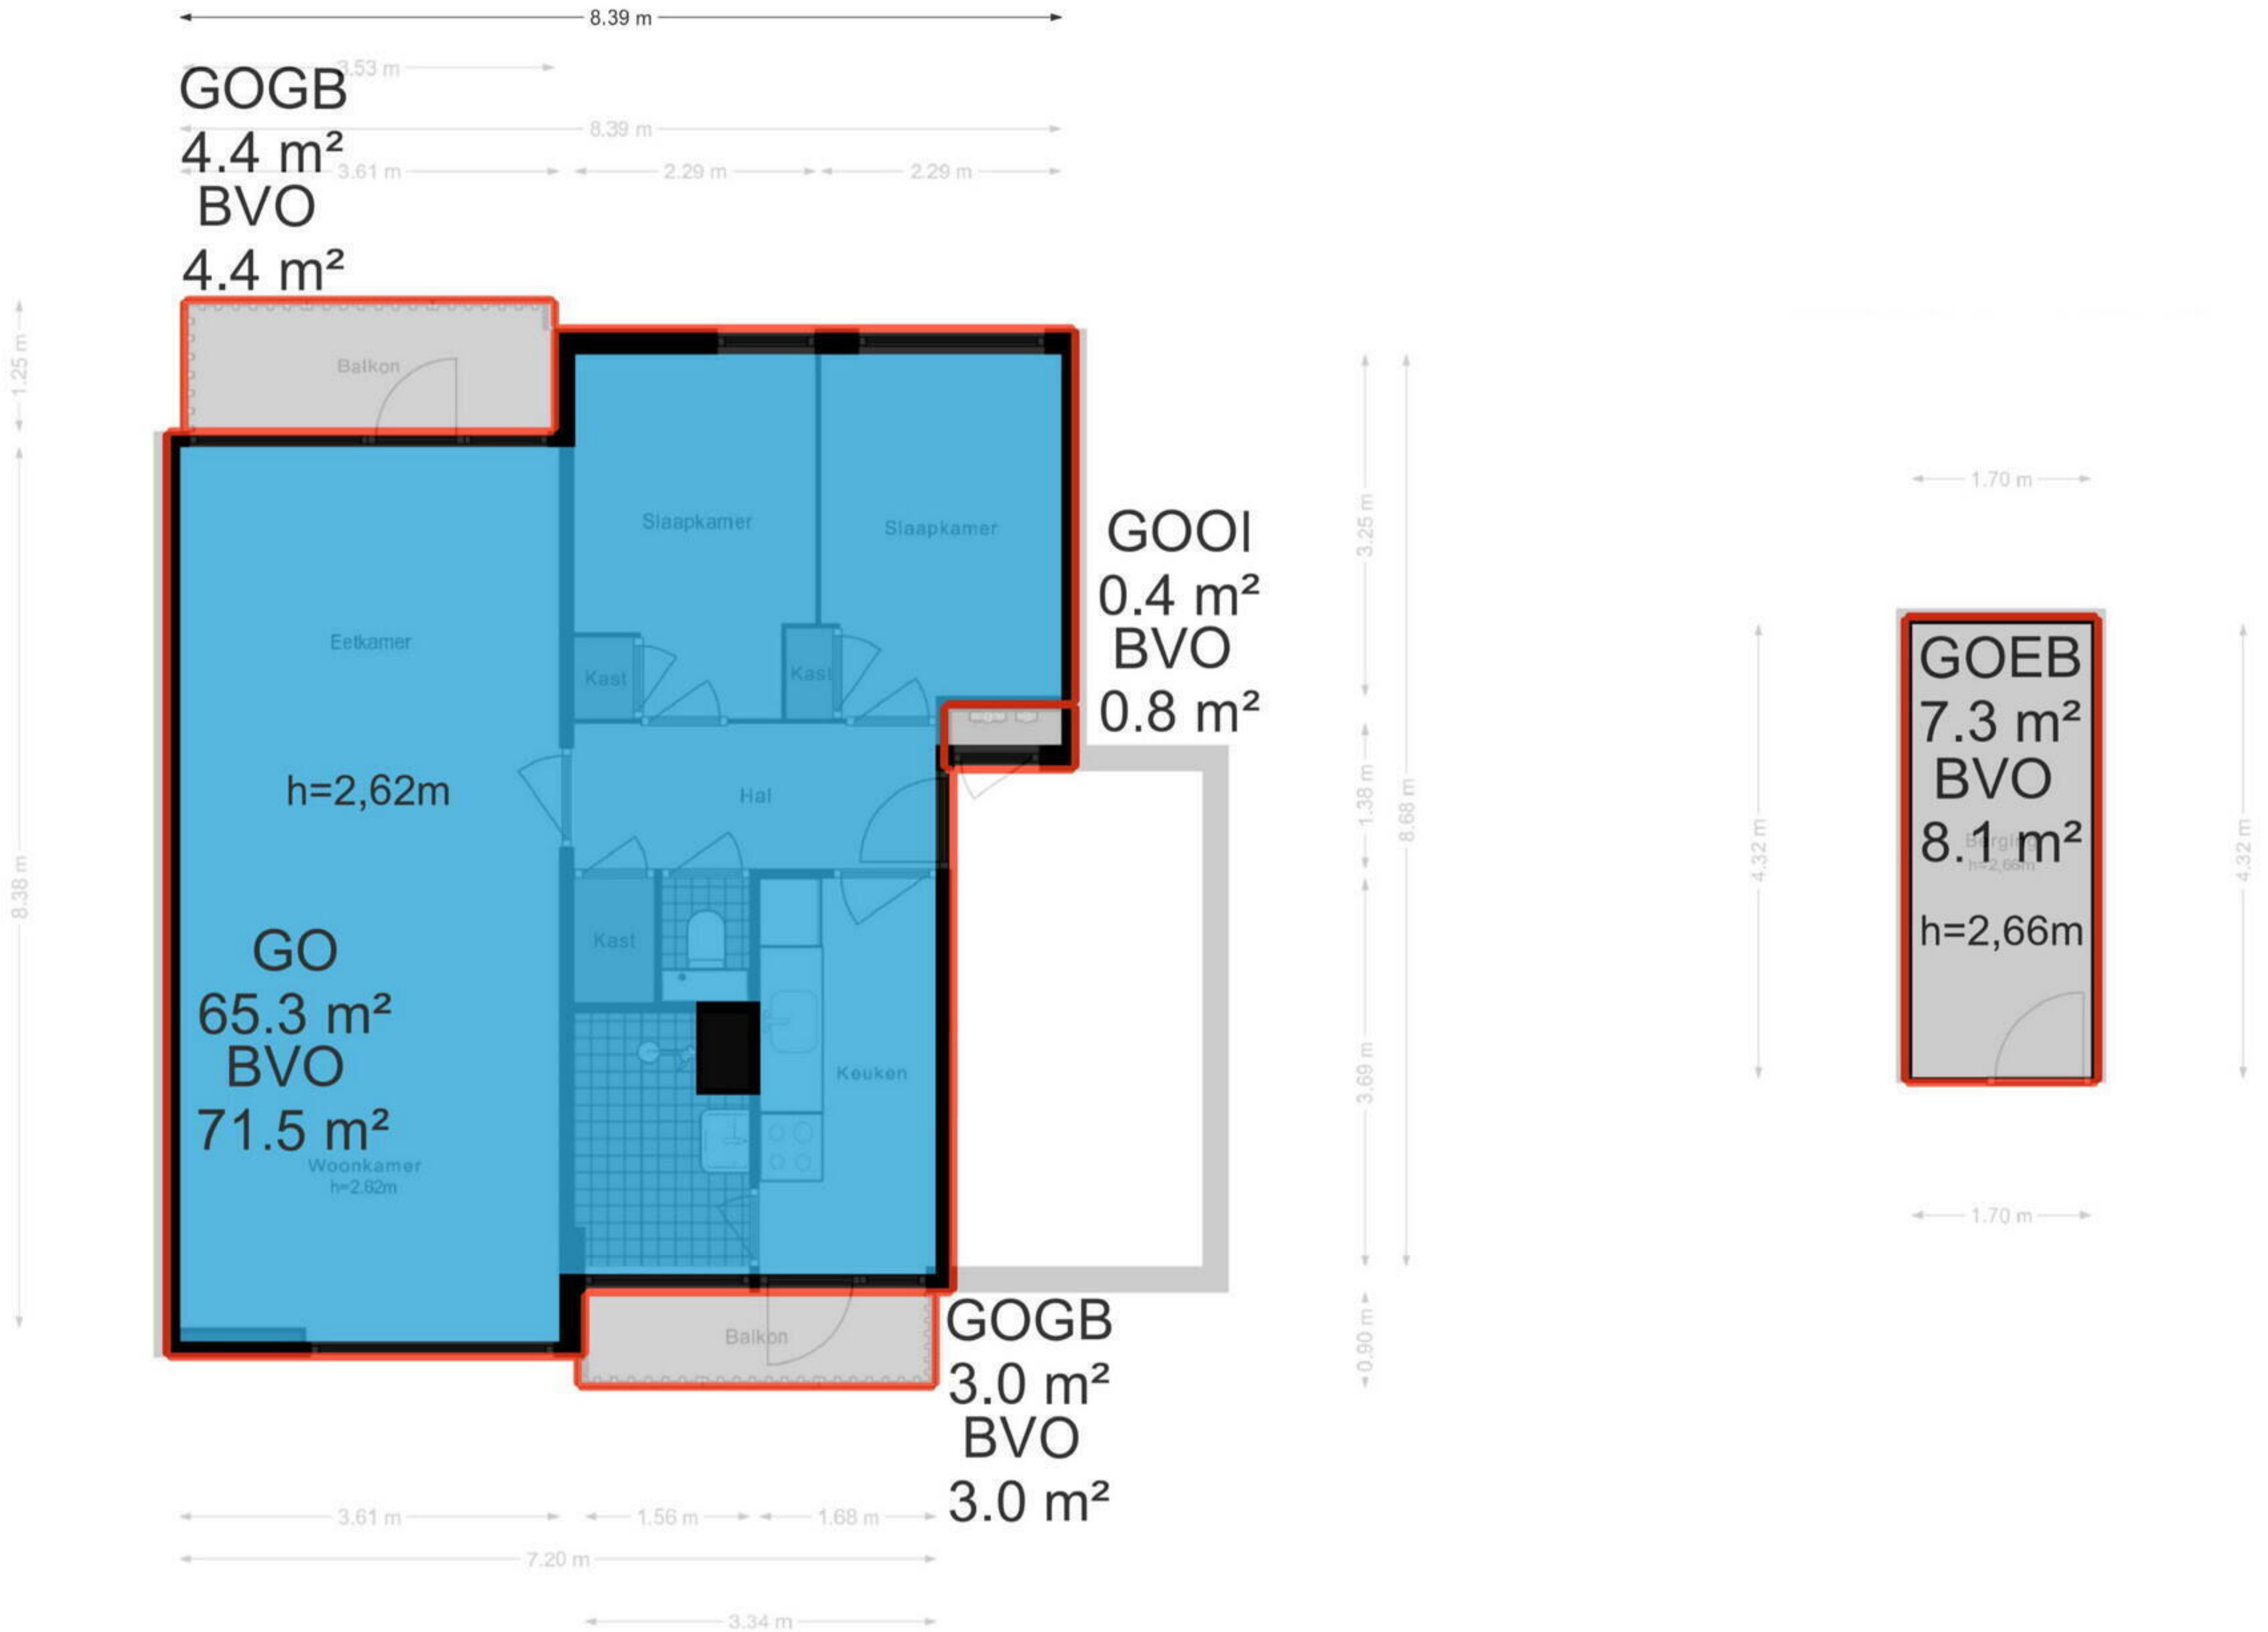

# Loevestein 104 - Amsterdam Appartement

De plattegronden zijn geproduceerd voor promotionele doeleinden en ter indicatie.  
 Aan de plattegronden kunnen geen rechten worden ontleend.  
 © www.woningmedia.nl

# Loevestein 104 - Amsterdam Berging

Schaalcontrole

# Loevestein 104 - Amsterdam Berging