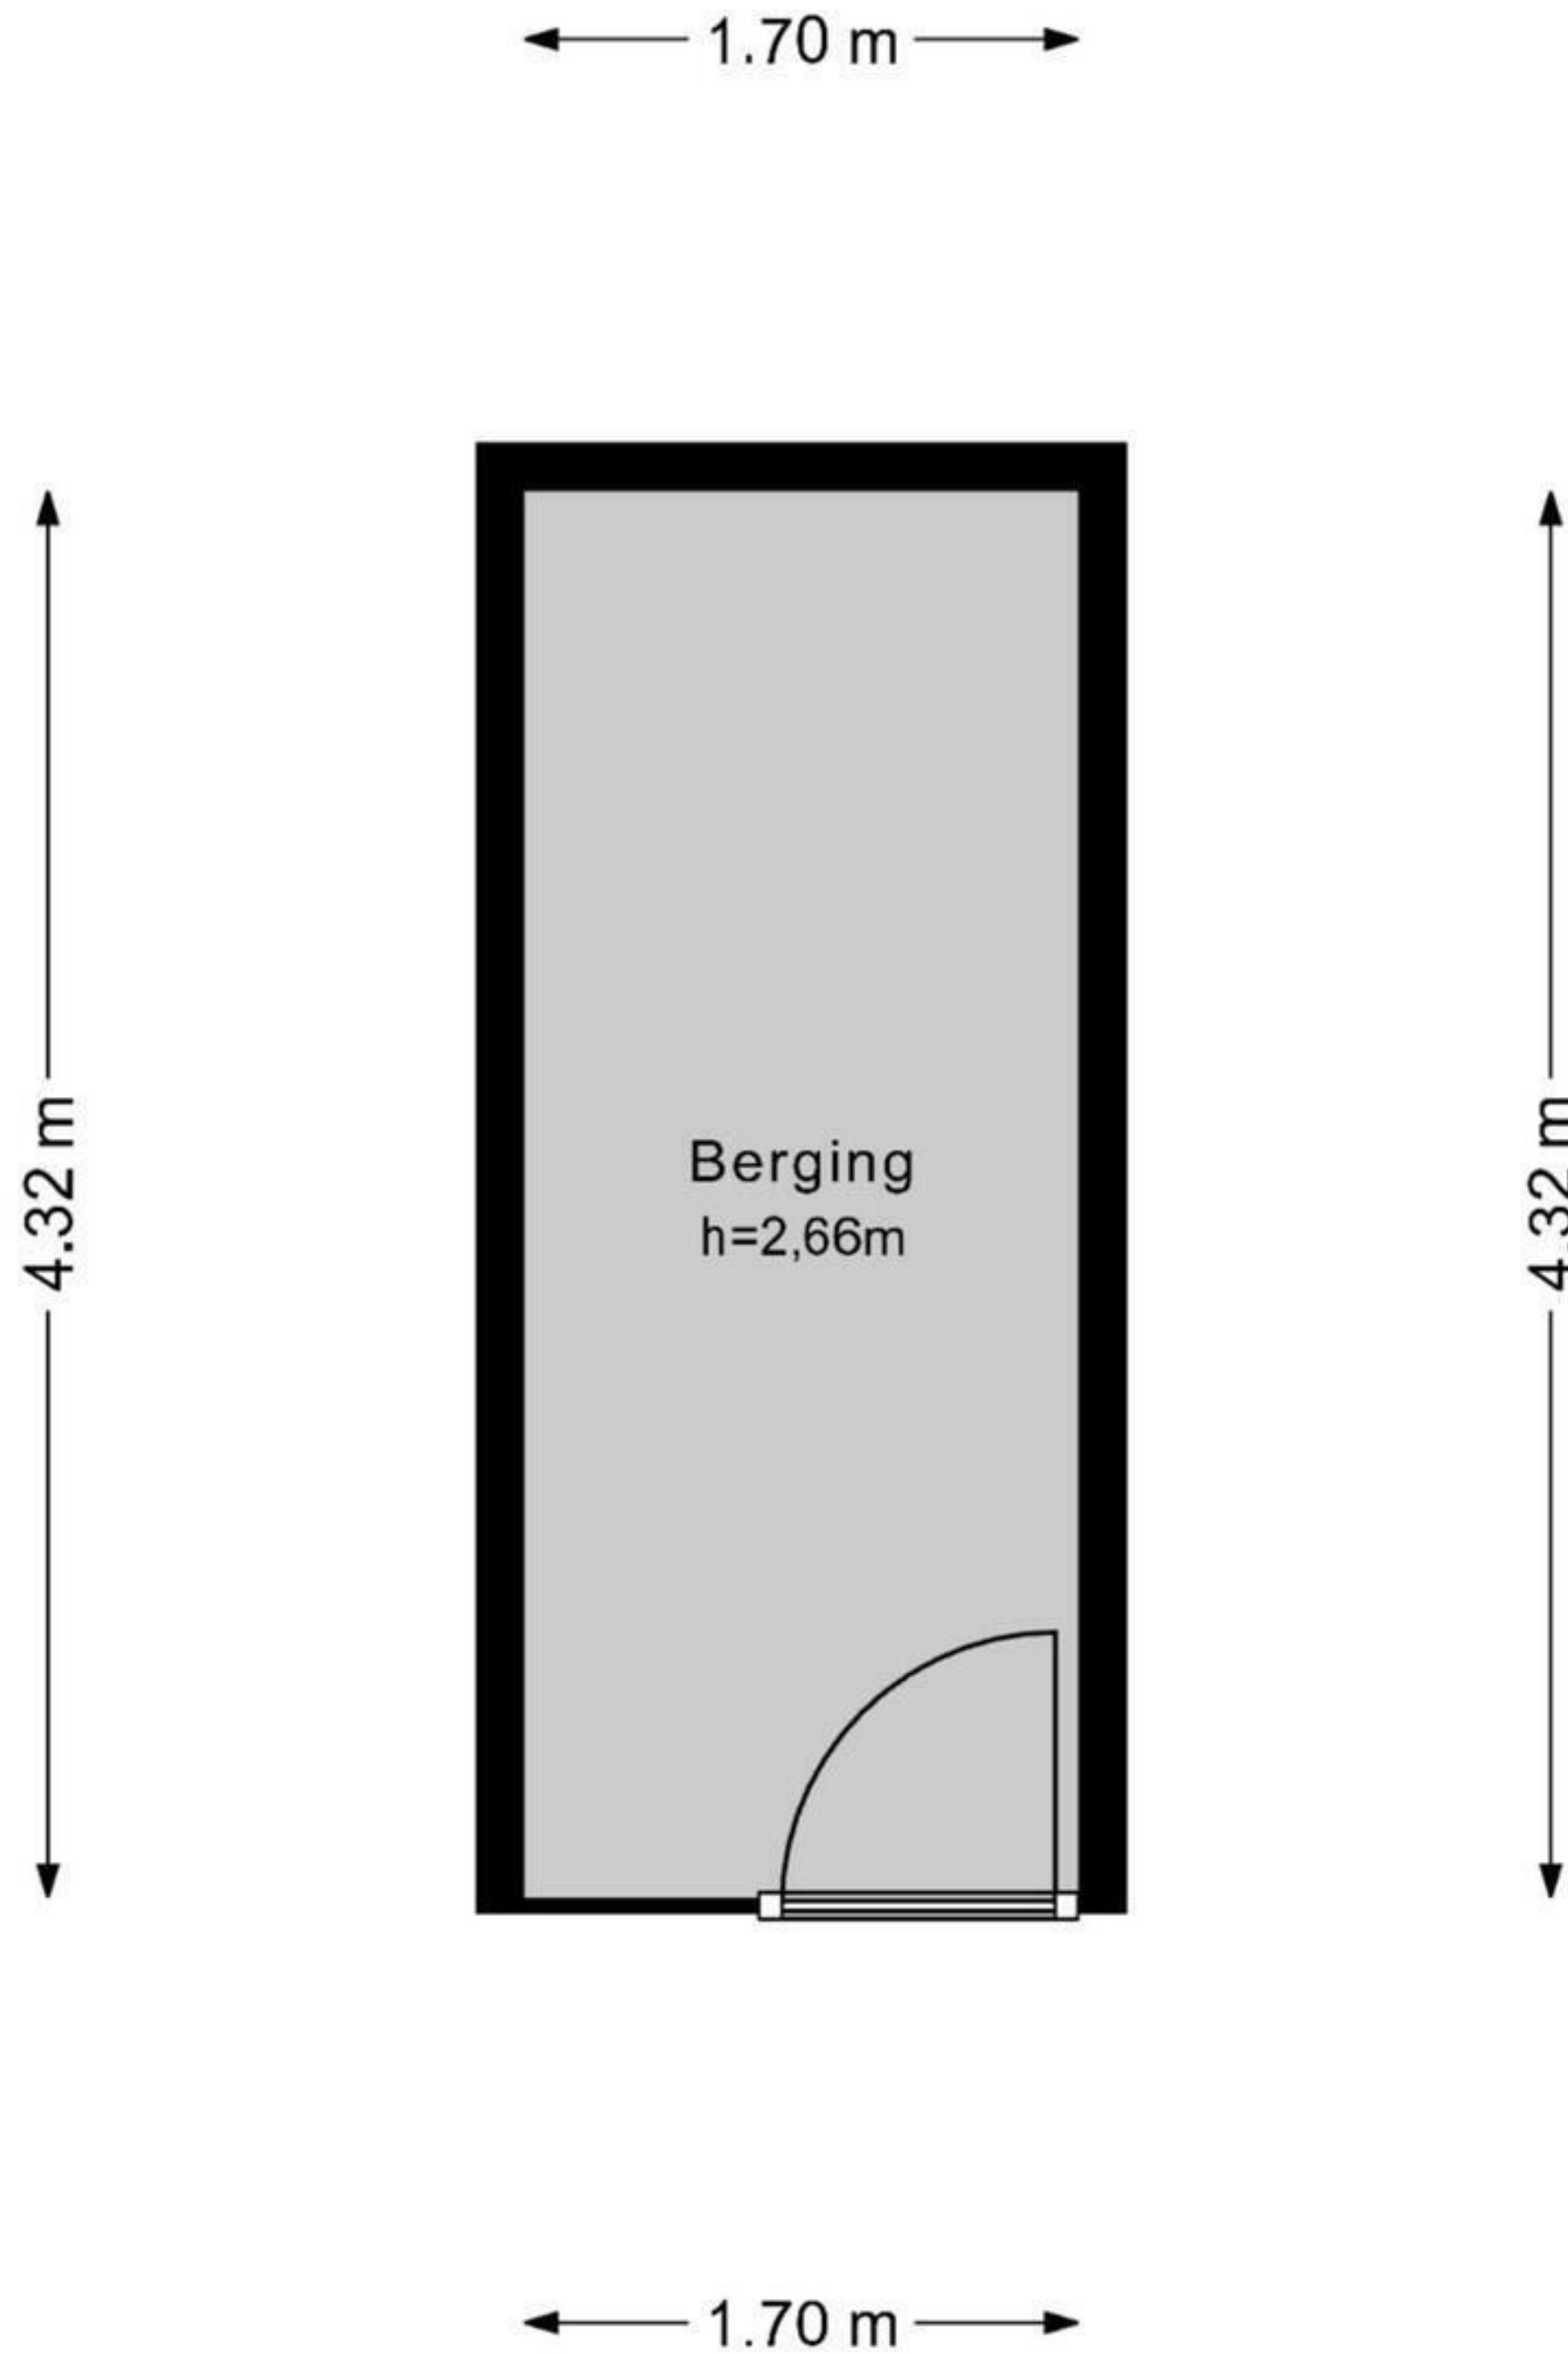

# Loevestein 104 - Amsterdam Appartement

De plattegronden zijn geproduceerd voor promotionele doeleinden en ter indicatie.  
 Aan de plattegronden kunnen geen rechten worden ontleend.  
 © www.woningmedia.nl

# Loevestein 104 - Amsterdam Berging

Schaalcontrole