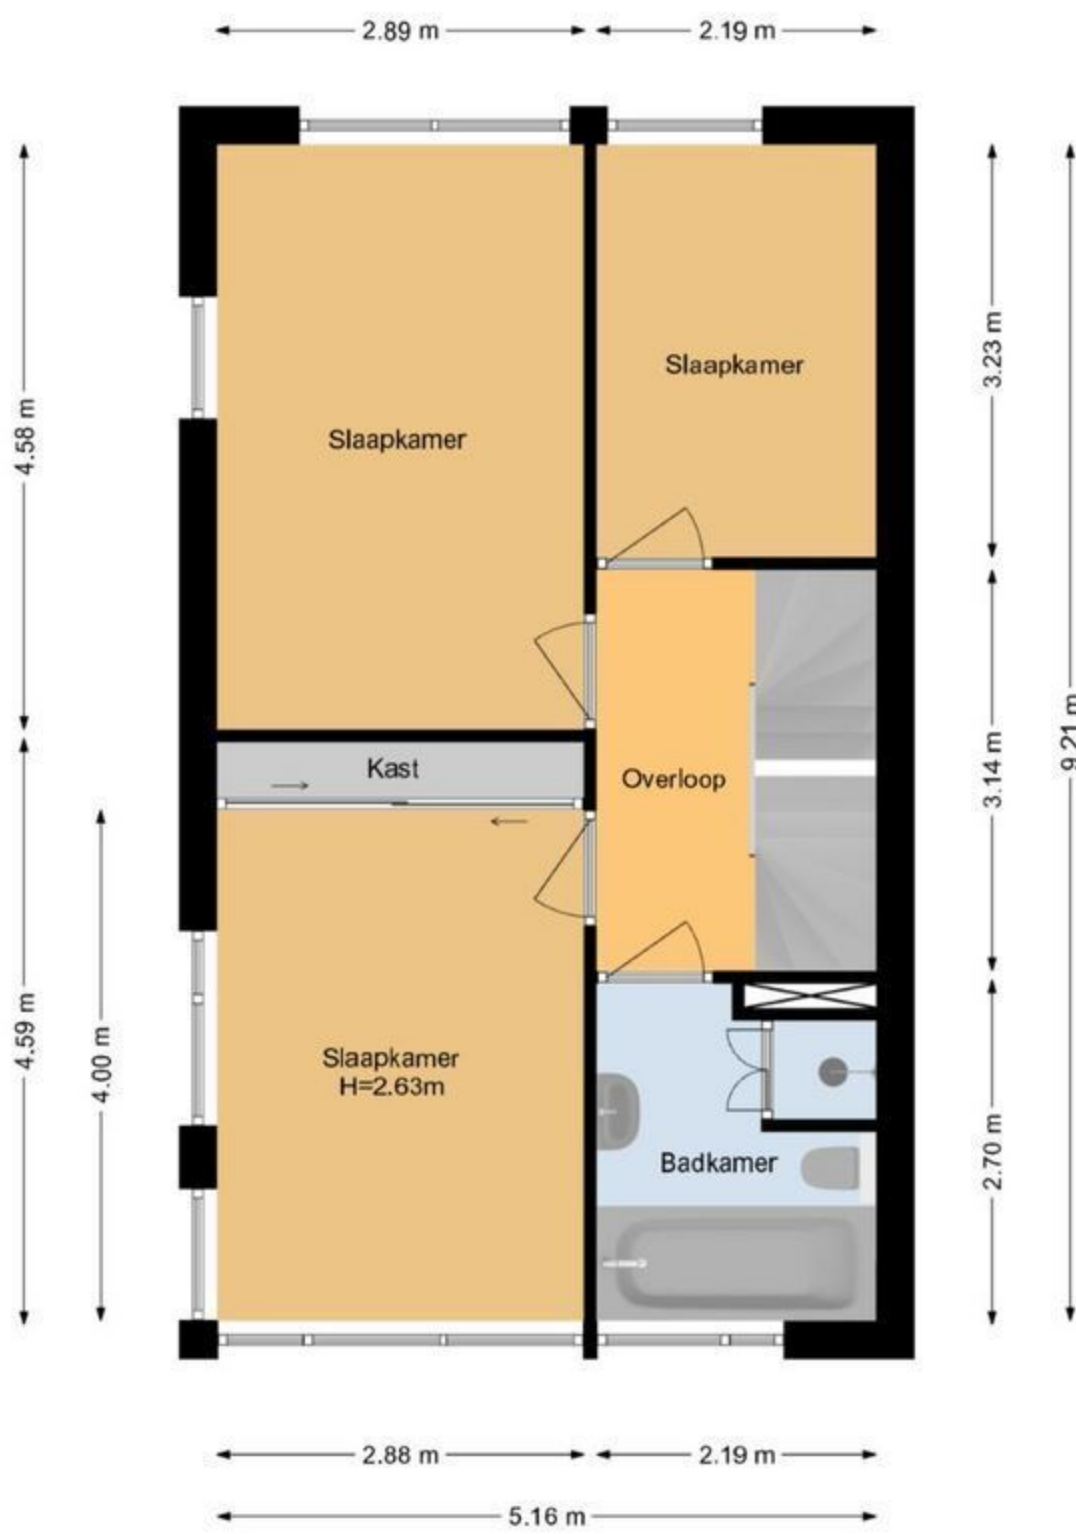

Loevestein 25 | Bleiswijk
1e Etage

De plattegronden zijn geproduceerd voor promotionele doeleinden en ter indicatie.
Aan de plattegronden kunnen geen rechten worden ontleend.
www.woonkeur365.nl

Loevestein 25 | Bleiswijk
2e Etage