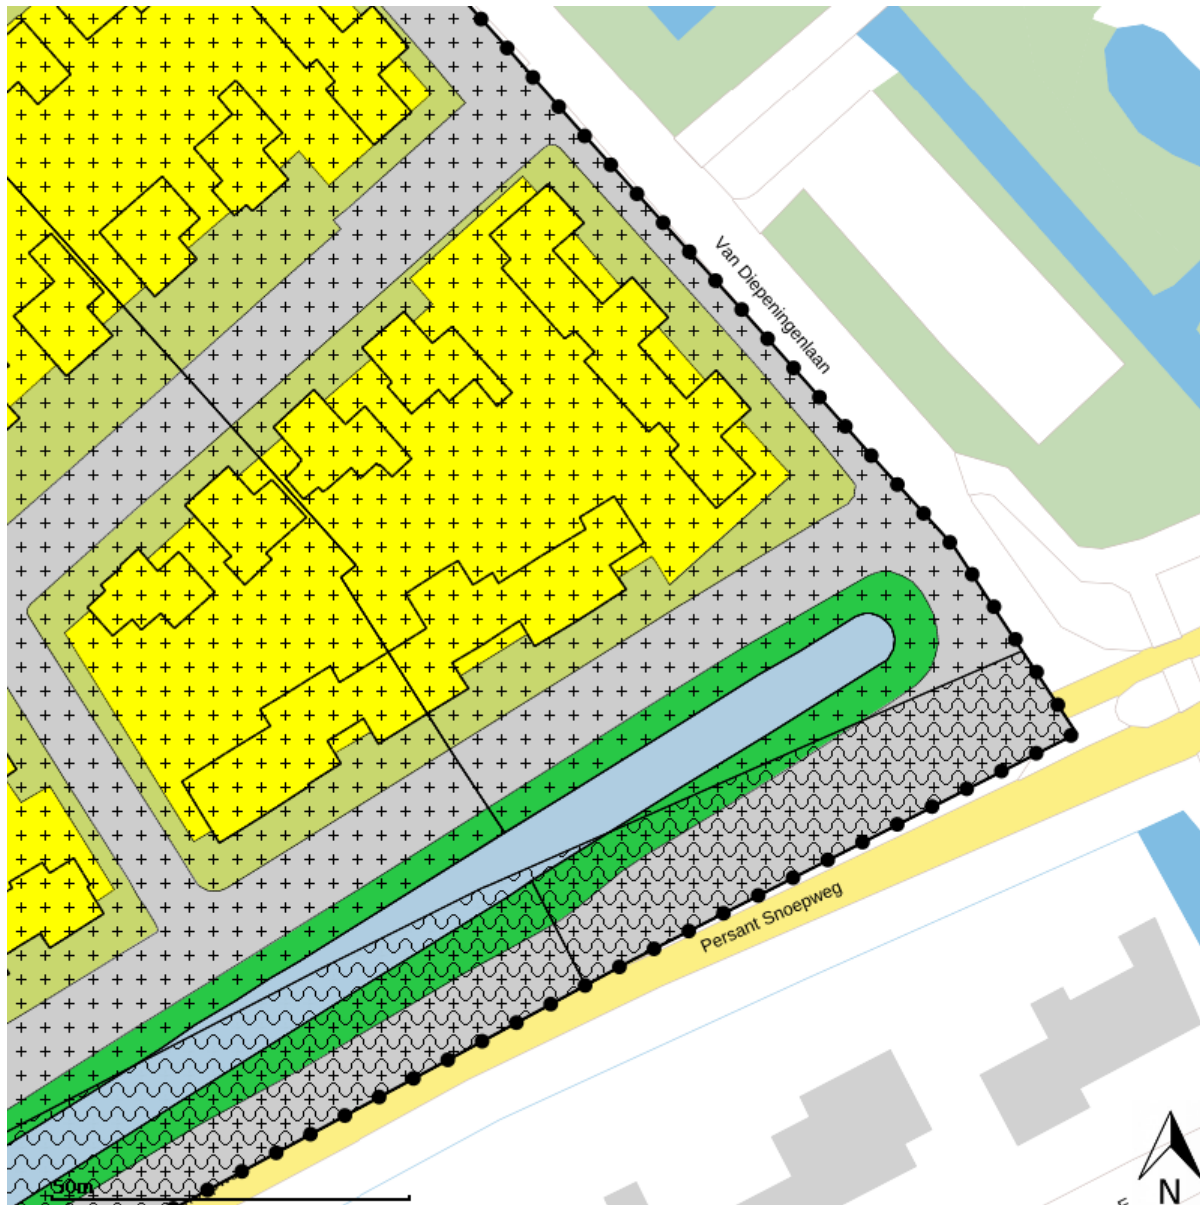

Plannaam: **Zuid-West**

Datum afdruk: 2022-10-20

Naam overheid: Gemeente Leiderdorp

IMRO-versie: IMRO2012

Type plan: bestemmingsplan

Plan datum: 2013-12-16

Planidn: NL.IMRO.0547.BPzuidwest-VG01

Planstatus: vastgesteld

Dossierstatus: geheel onherroepelijk in werking

Disclaimer: Er kunnen op geen enkele wijze rechten worden ontleend aan, noch aanspraak gemaakt worden op de inhoud van deze afdruk. Hoewel bij de samenstelling van de inhoud van deze afdruk de grootst mogelijke zorgvuldigheid wordt betracht, bestaat de mogelijkheid dat bepaalde informatie (na verloop van tijd) verouderd is of niet (meer) correct is. Het Kadaster is niet aansprakelijk voor de eventuele schade die zou kunnen voortvloeien uit het gebruik van gegevens van de afdruk.