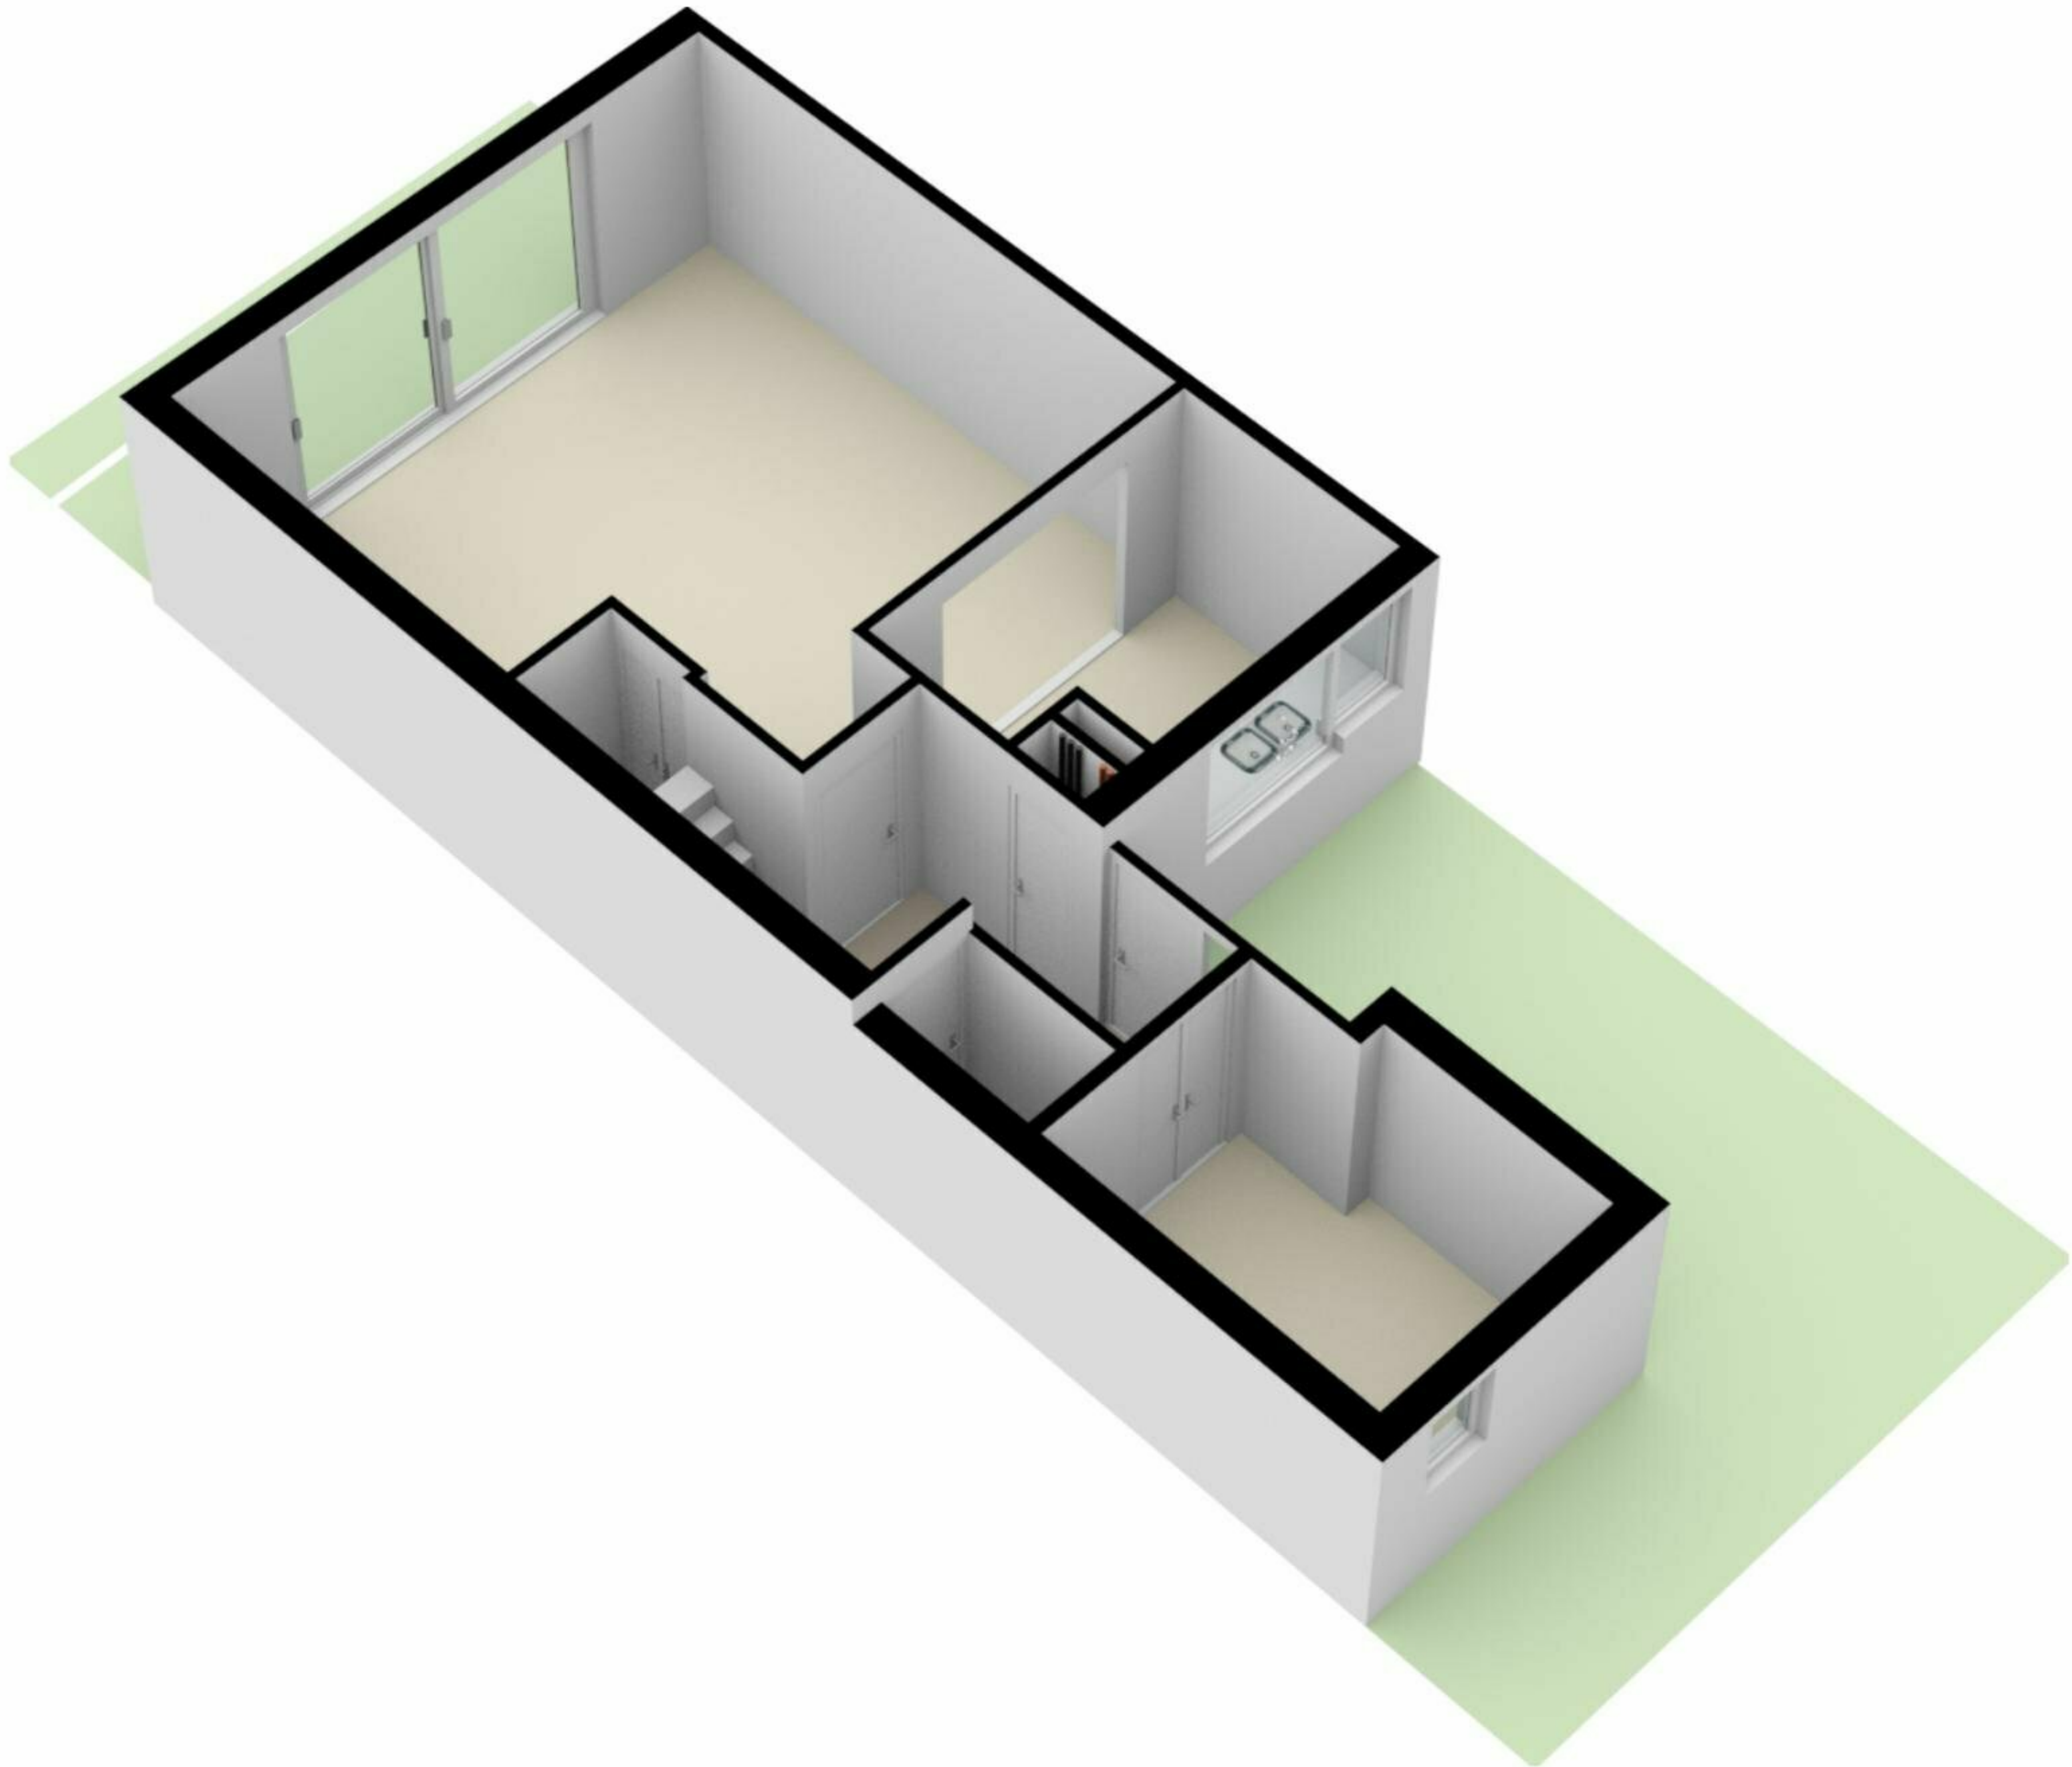

Logger 11, amstelveen  
Begane Grond

5.80 m

2.16 m      3.54 m  
2.49 m

**Logger 11, amstelveen  
Eerste Verdieping**

5.83 m

De plattegronden zijn geproduceerd voor promotionele doeleinden en ter indicatie.  
Aan de plattegronden kunnen geen rechten worden ontleend  
© www.woningmedia.nl

Logger 11, amstelveen  
Tweede Verdieping

2.22 m 3.51 m

2.22 m 3.51 m

De plattegronden zijn geproduceerd voor promotionele doeleinden en ter indicatie.  
Aan de plattegronden kunnen geen rechten worden ontleend  
© www.woningmedia.nl

schaal controle