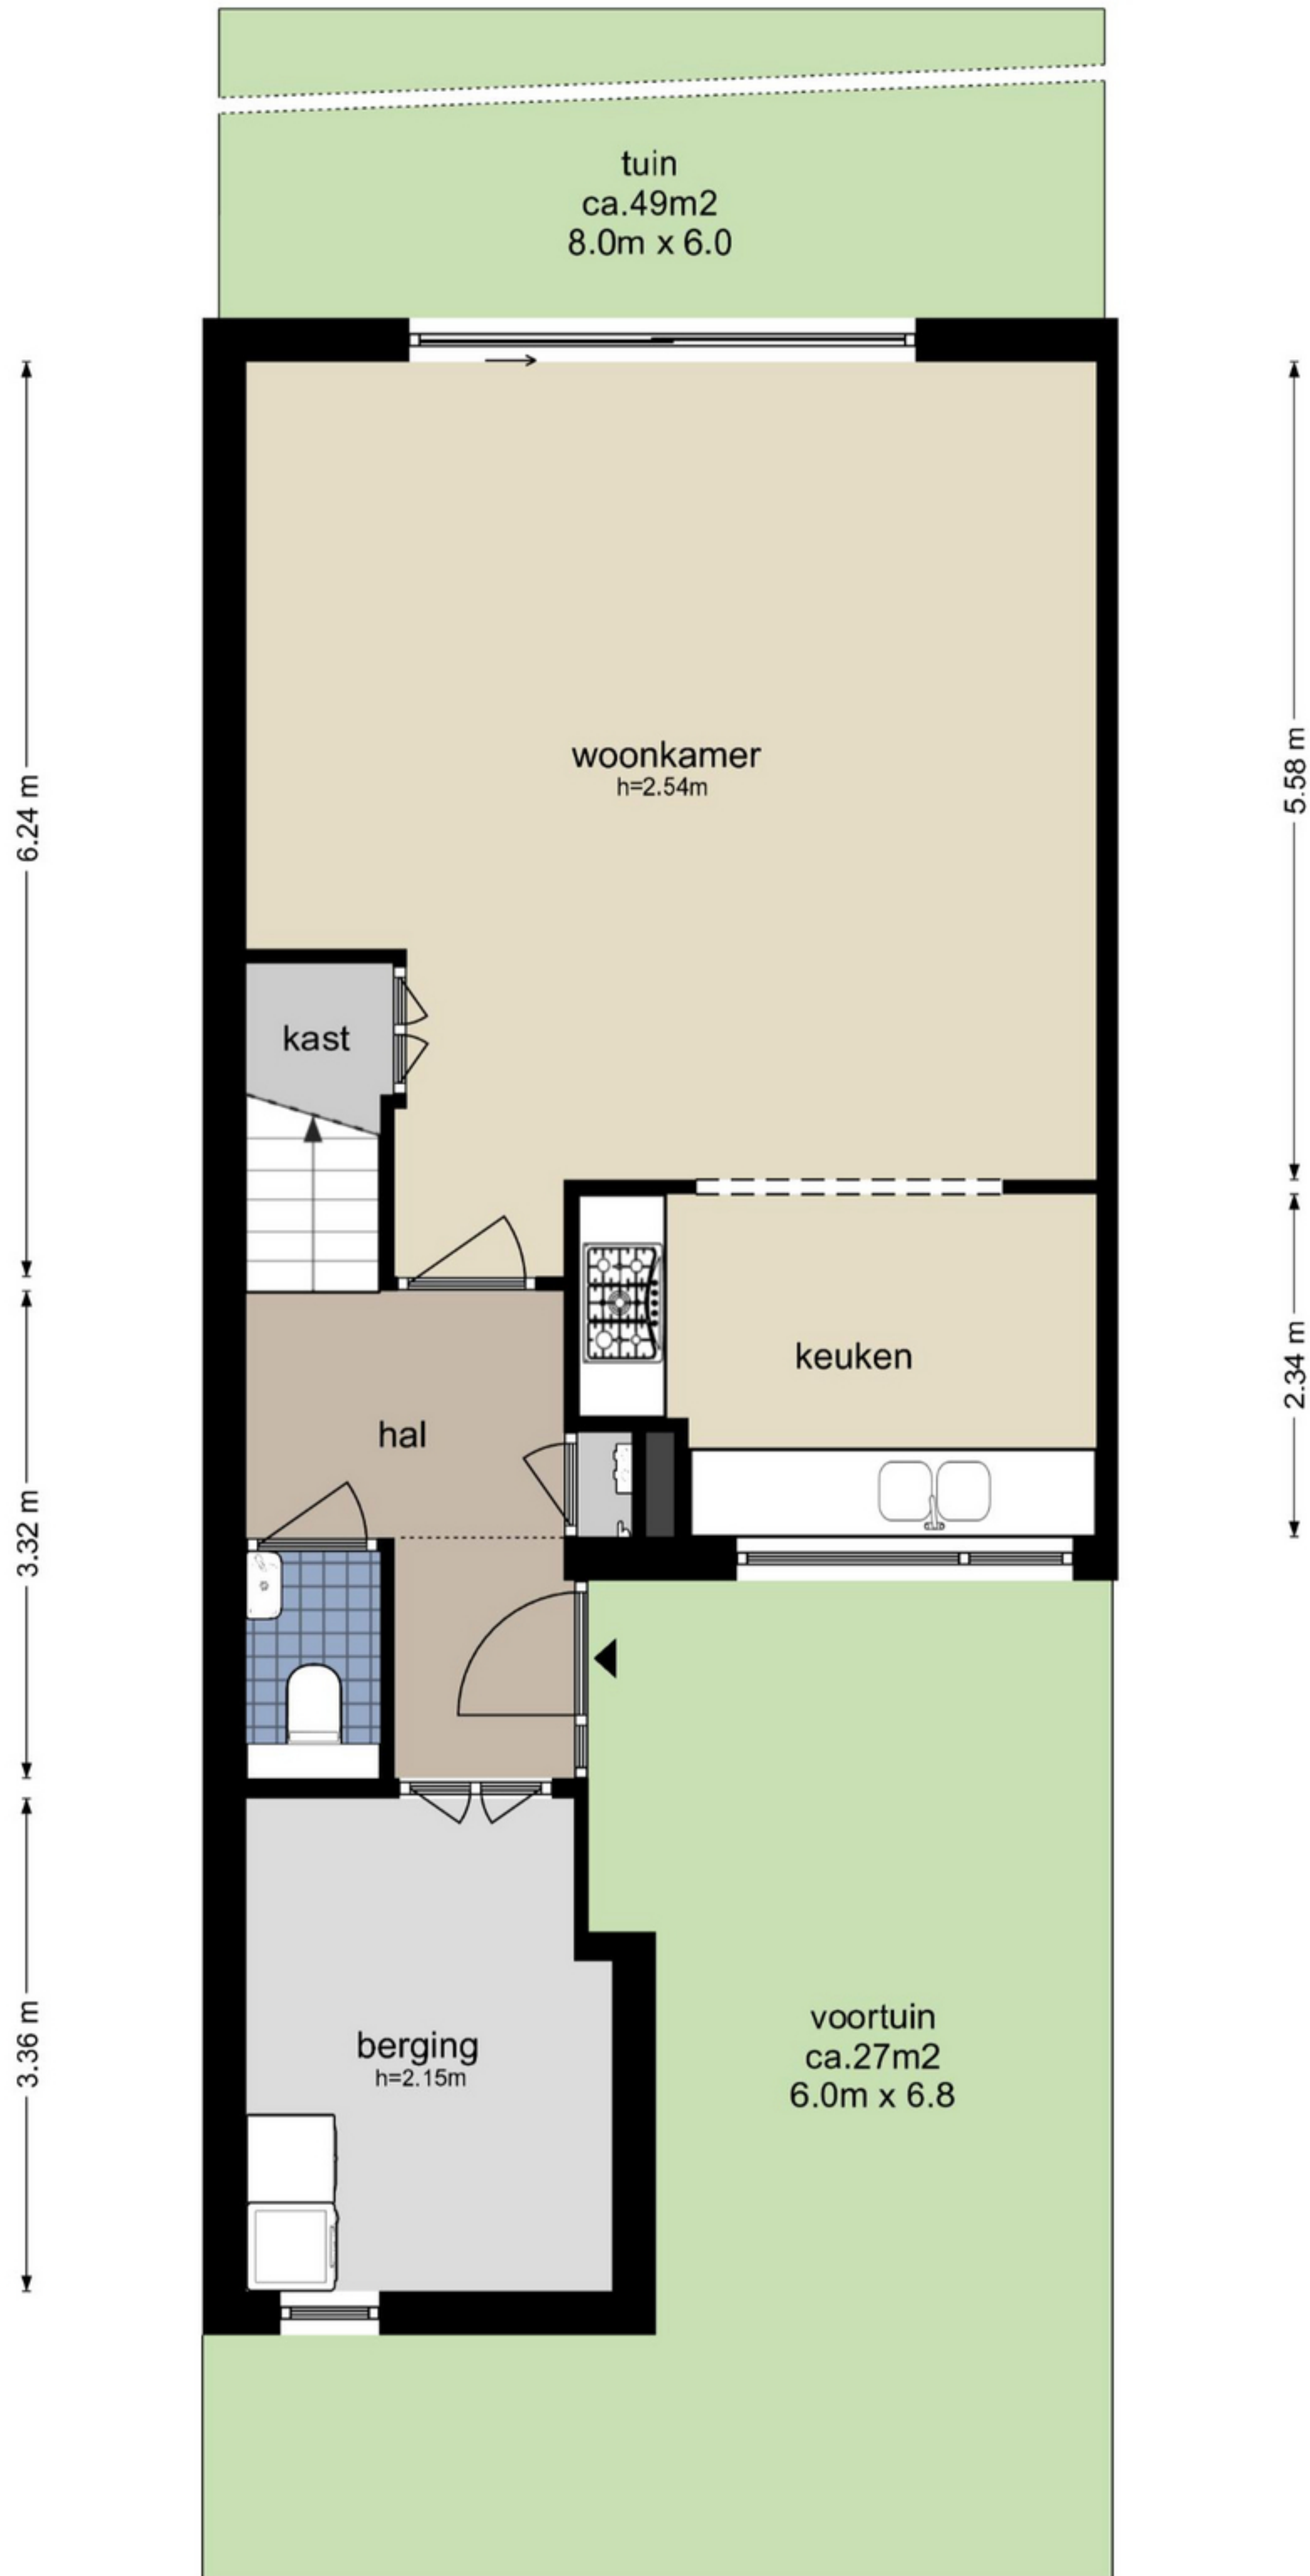

Logger 11, amstelveen  
Begane Grond

5.80 m

2.16 m      3.54 m  
2.49 m

**Logger 11, amstelveen  
Eerste Verdieping**

5.83 m

De plattegronden zijn geproduceerd voor promotionele doeleinden en ter indicatie.  
Aan de plattegronden kunnen geen rechten worden ontleend  
© www.woningmedia.nl

Logger 11, amstelveen  
Tweede Verdieping

2.22 m 3.51 m

2.22 m 3.51 m

De plattegronden zijn geproduceerd voor promotionele doeleinden en ter indicatie.  
Aan de plattegronden kunnen geen rechten worden ontleend  
© www.woningmedia.nl

schaal controle