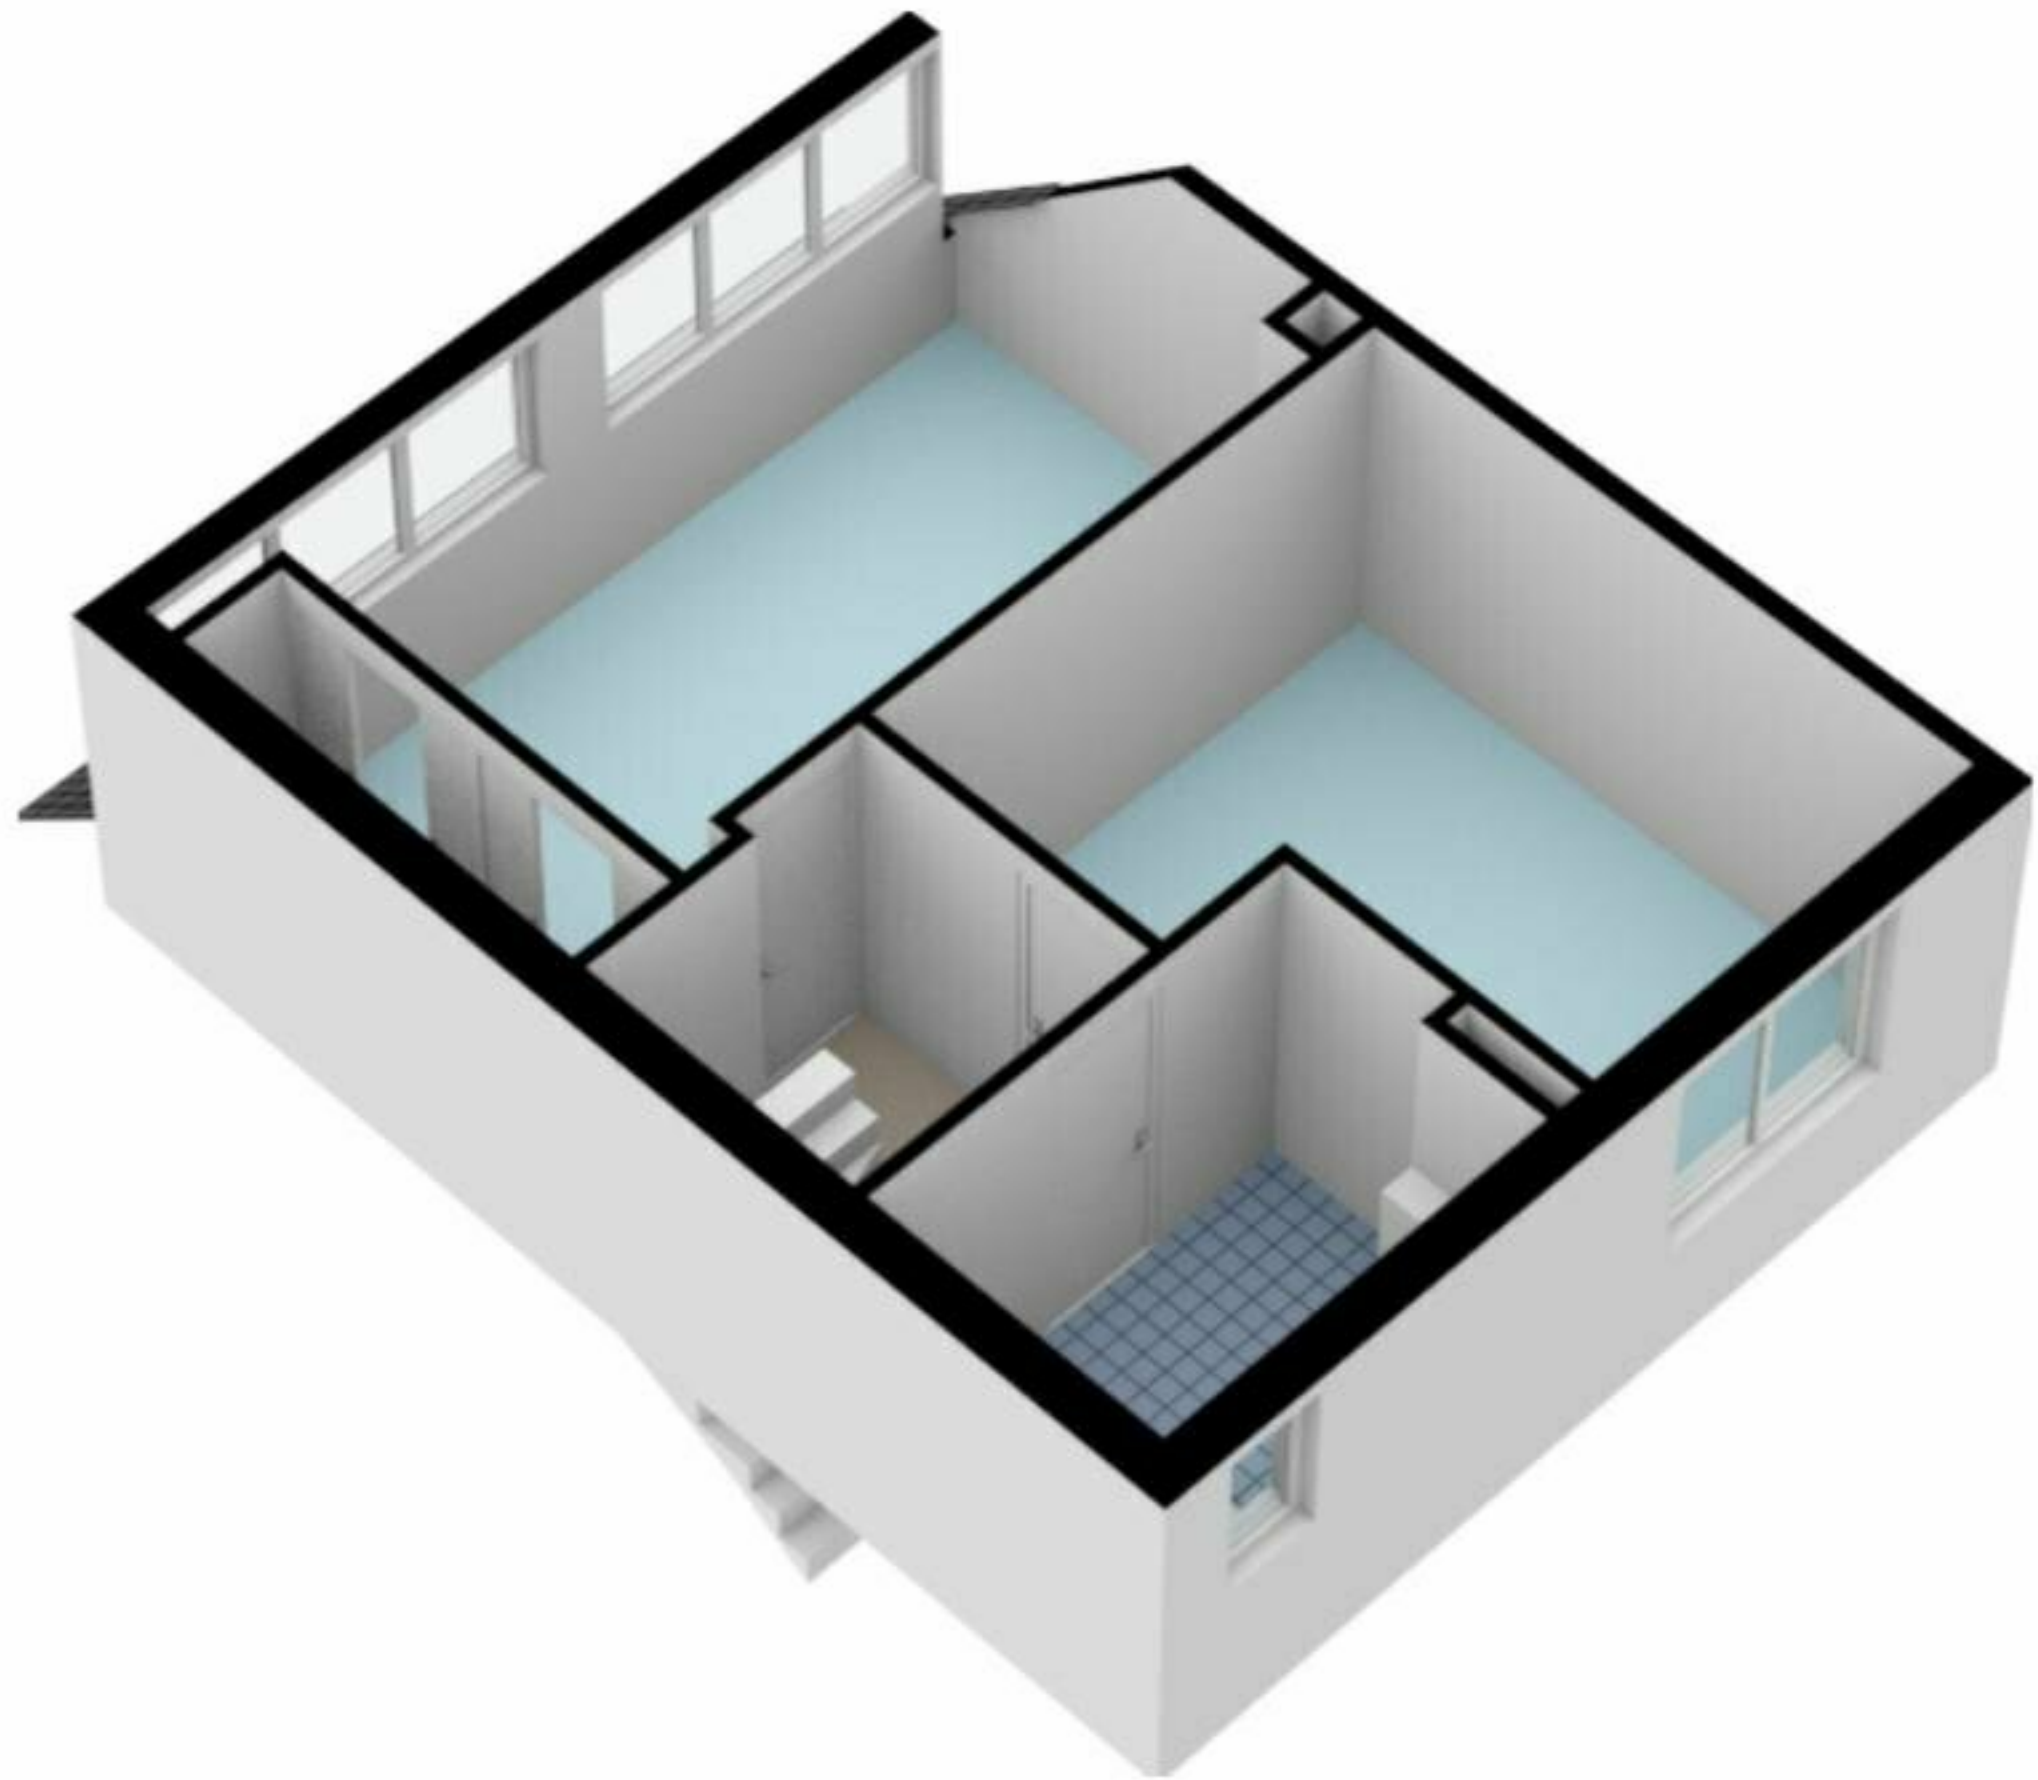

Logger 11, amstelveen  
Begane Grond

5.80 m

2.16 m      3.54 m  
2.49 m

**Logger 11, amstelveen  
Eerste Verdieping**

5.83 m

De plattegronden zijn geproduceerd voor promotionele doeleinden en ter indicatie.  
Aan de plattegronden kunnen geen rechten worden ontleend  
© www.woningmedia.nl

Logger 11, amstelveen  
Tweede Verdieping

2.22 m 3.51 m

2.22 m 3.51 m

De plattegronden zijn geproduceerd voor promotionele doeleinden en ter indicatie.  
Aan de plattegronden kunnen geen rechten worden ontleend  
© www.woningmedia.nl

schaal controle