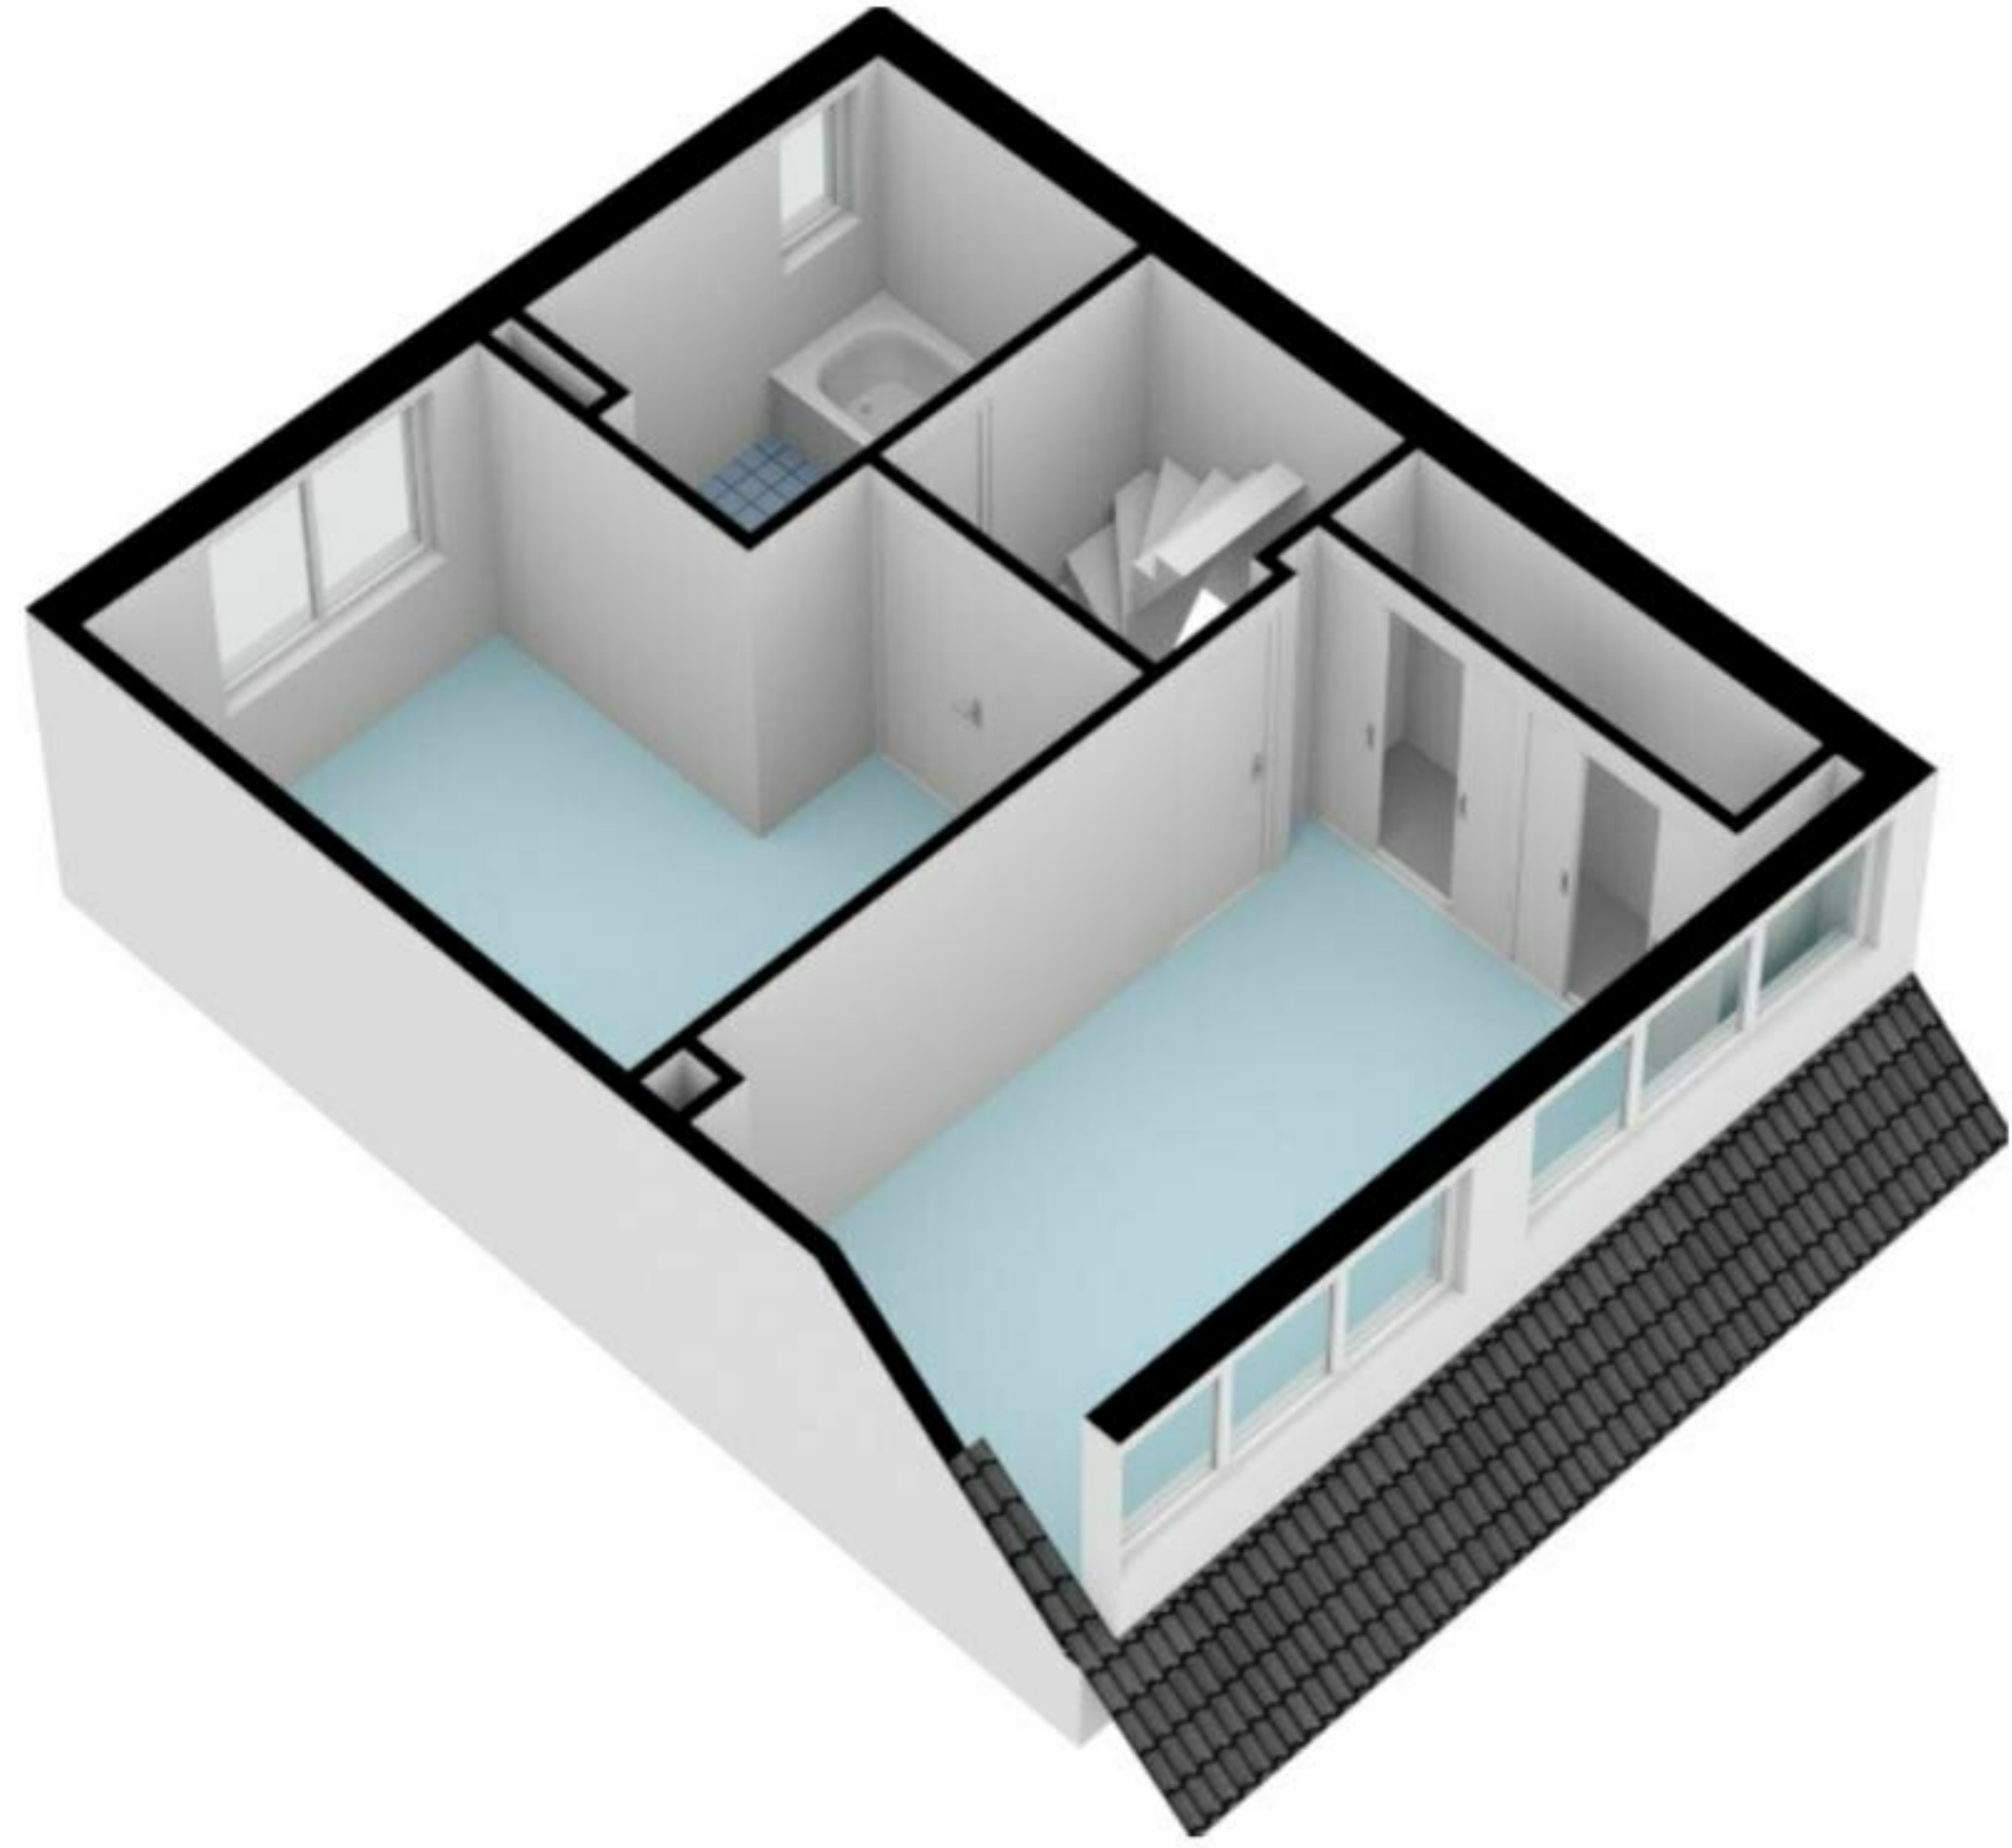

Logger 11, amstelveen  
Begane Grond

5.80 m

2.16 m      3.54 m  
2.49 m

**Logger 11, amstelveen  
Eerste Verdieping**

5.83 m

De plattegronden zijn geproduceerd voor promotionele doeleinden en ter indicatie.  
Aan de plattegronden kunnen geen rechten worden ontleend  
© www.woningmedia.nl

Logger 11, amstelveen  
Tweede Verdieping

2.22 m 3.51 m

2.22 m 3.51 m

De plattegronden zijn geproduceerd voor promotionele doeleinden en ter indicatie.  
Aan de plattegronden kunnen geen rechten worden ontleend  
© www.woningmedia.nl

schaal controle