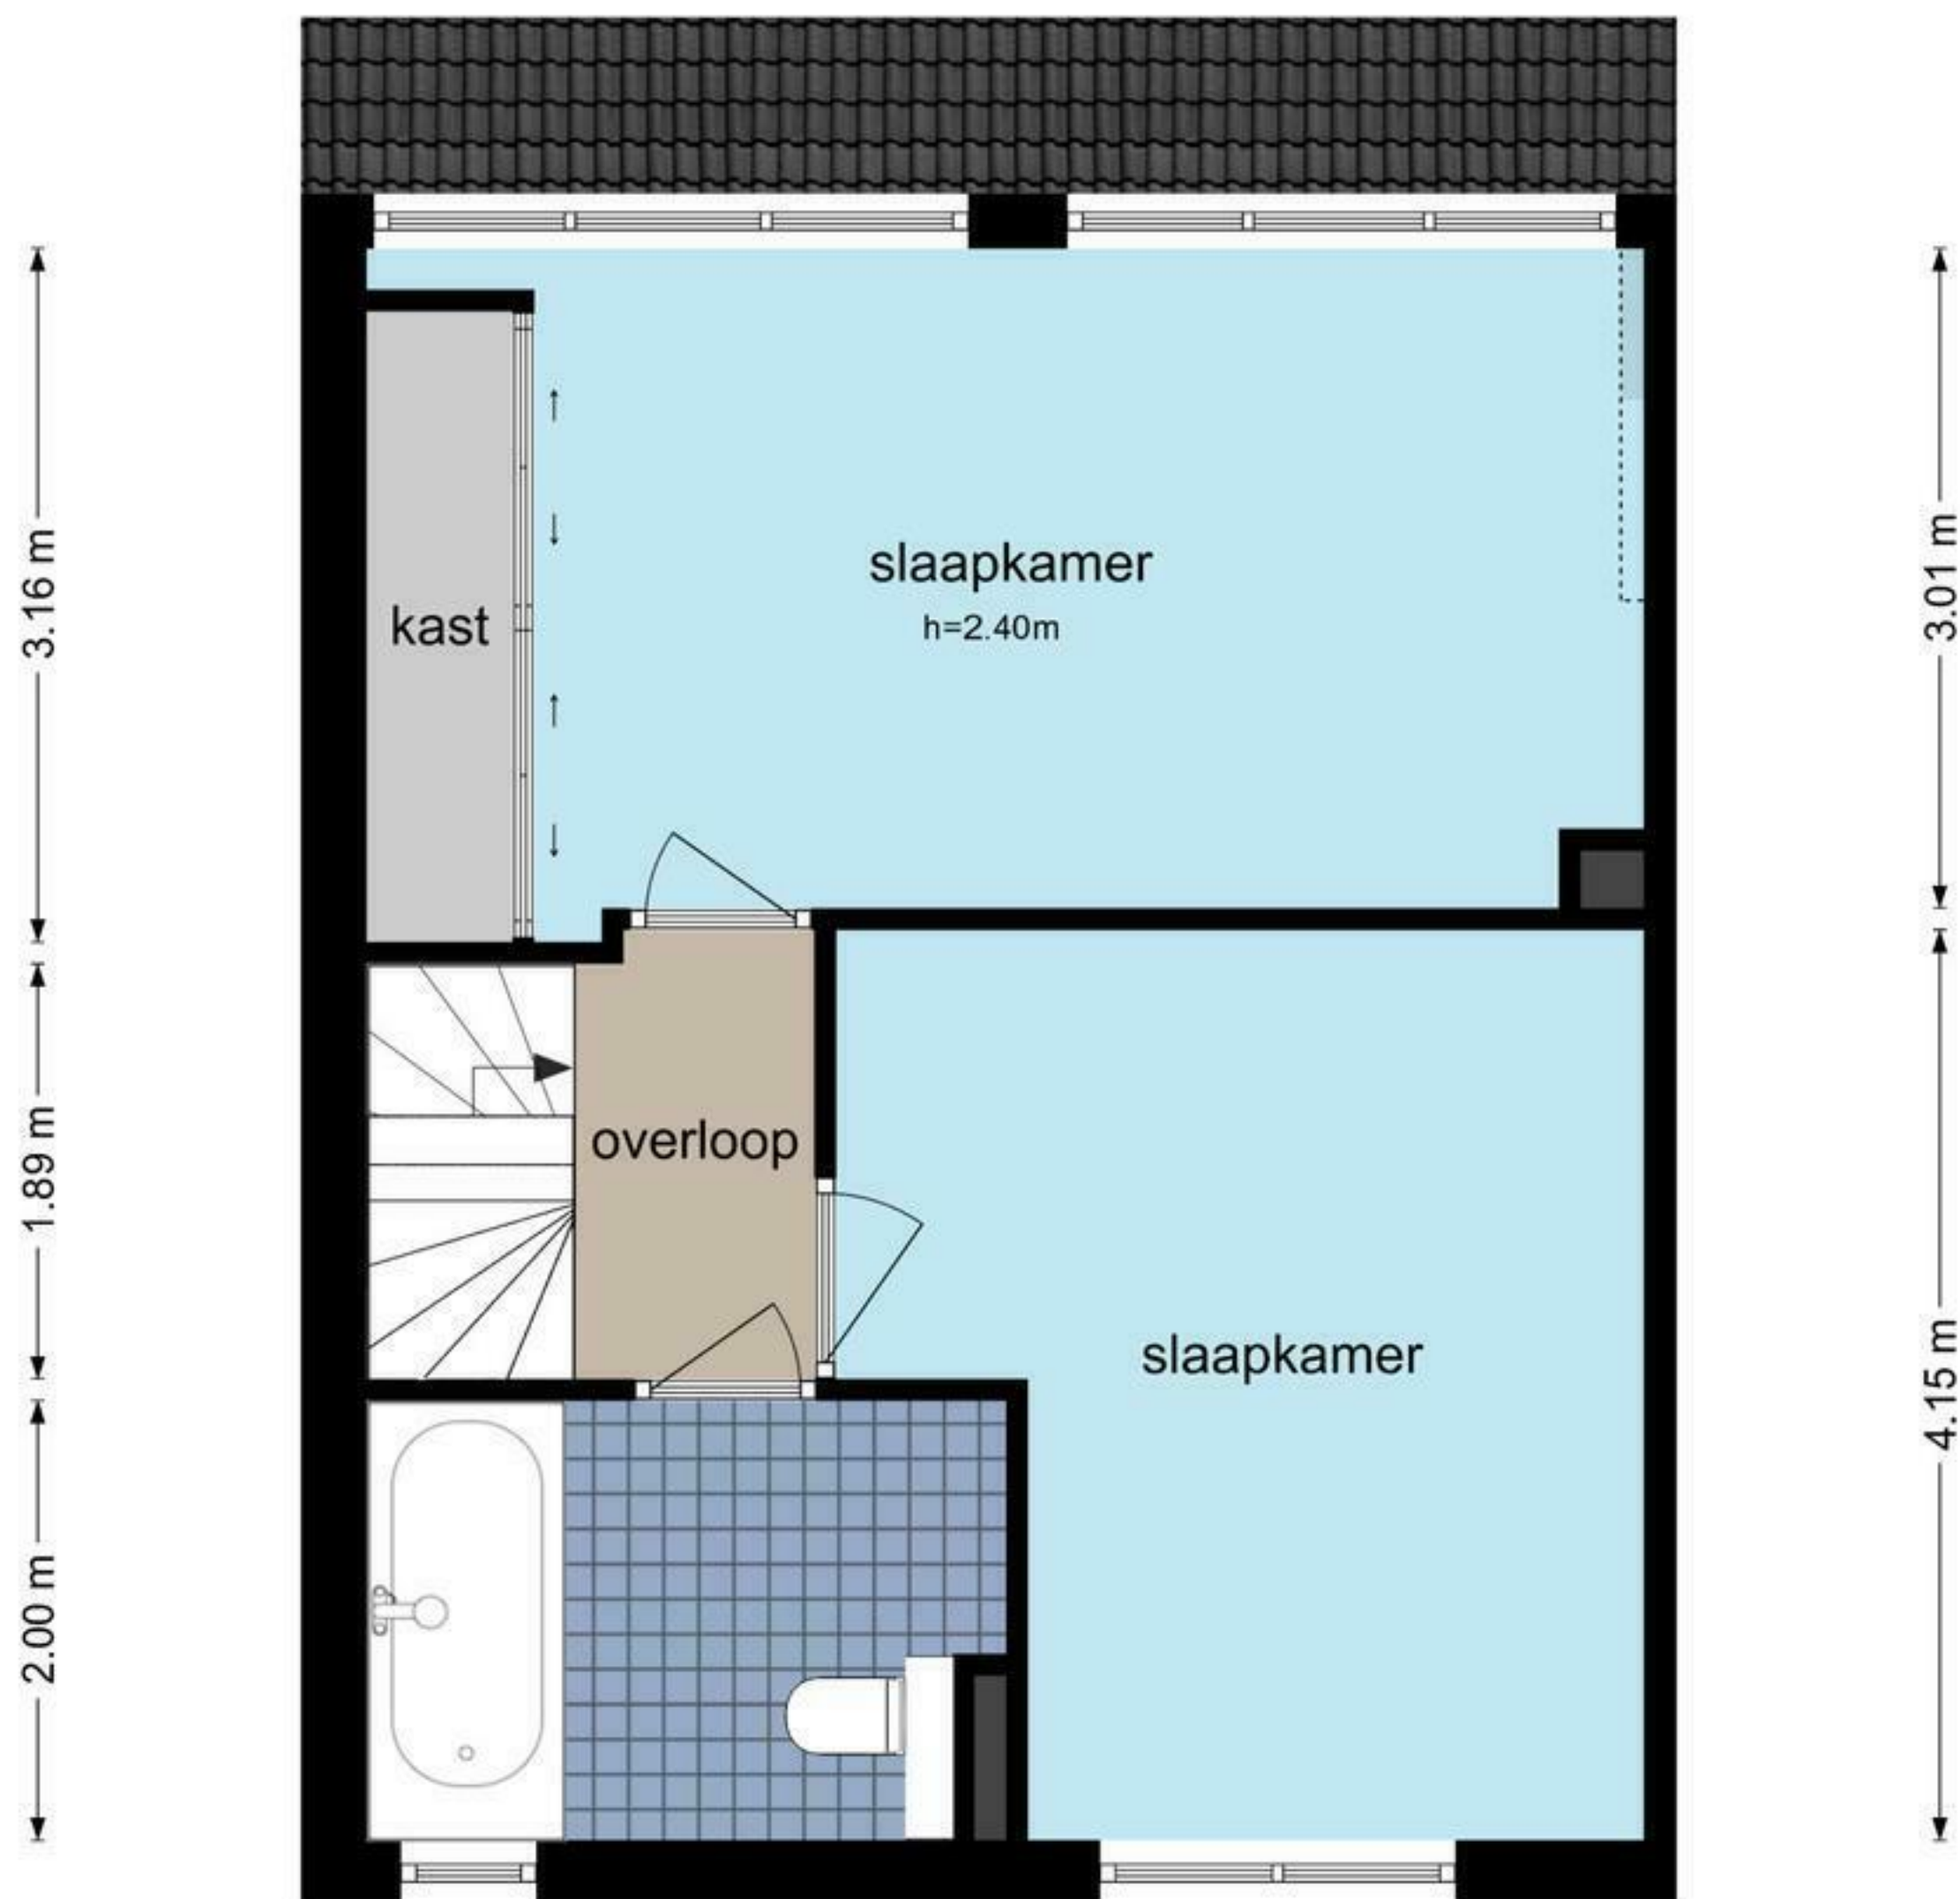

Logger 11, amstelveen  
Begane Grond

5.80 m

2.16 m      3.54 m  
2.49 m

**Logger 11, amstelveen  
Eerste Verdieping**

5.83 m

De plattegronden zijn geproduceerd voor promotionele doeleinden en ter indicatie.  
Aan de plattegronden kunnen geen rechten worden ontleend  
© www.woningmedia.nl

Logger 11, amstelveen  
Tweede Verdieping

2.22 m 3.51 m

2.22 m 3.51 m

De plattegronden zijn geproduceerd voor promotionele doeleinden en ter indicatie.  
Aan de plattegronden kunnen geen rechten worden ontleend  
© www.woningmedia.nl

schaal controle