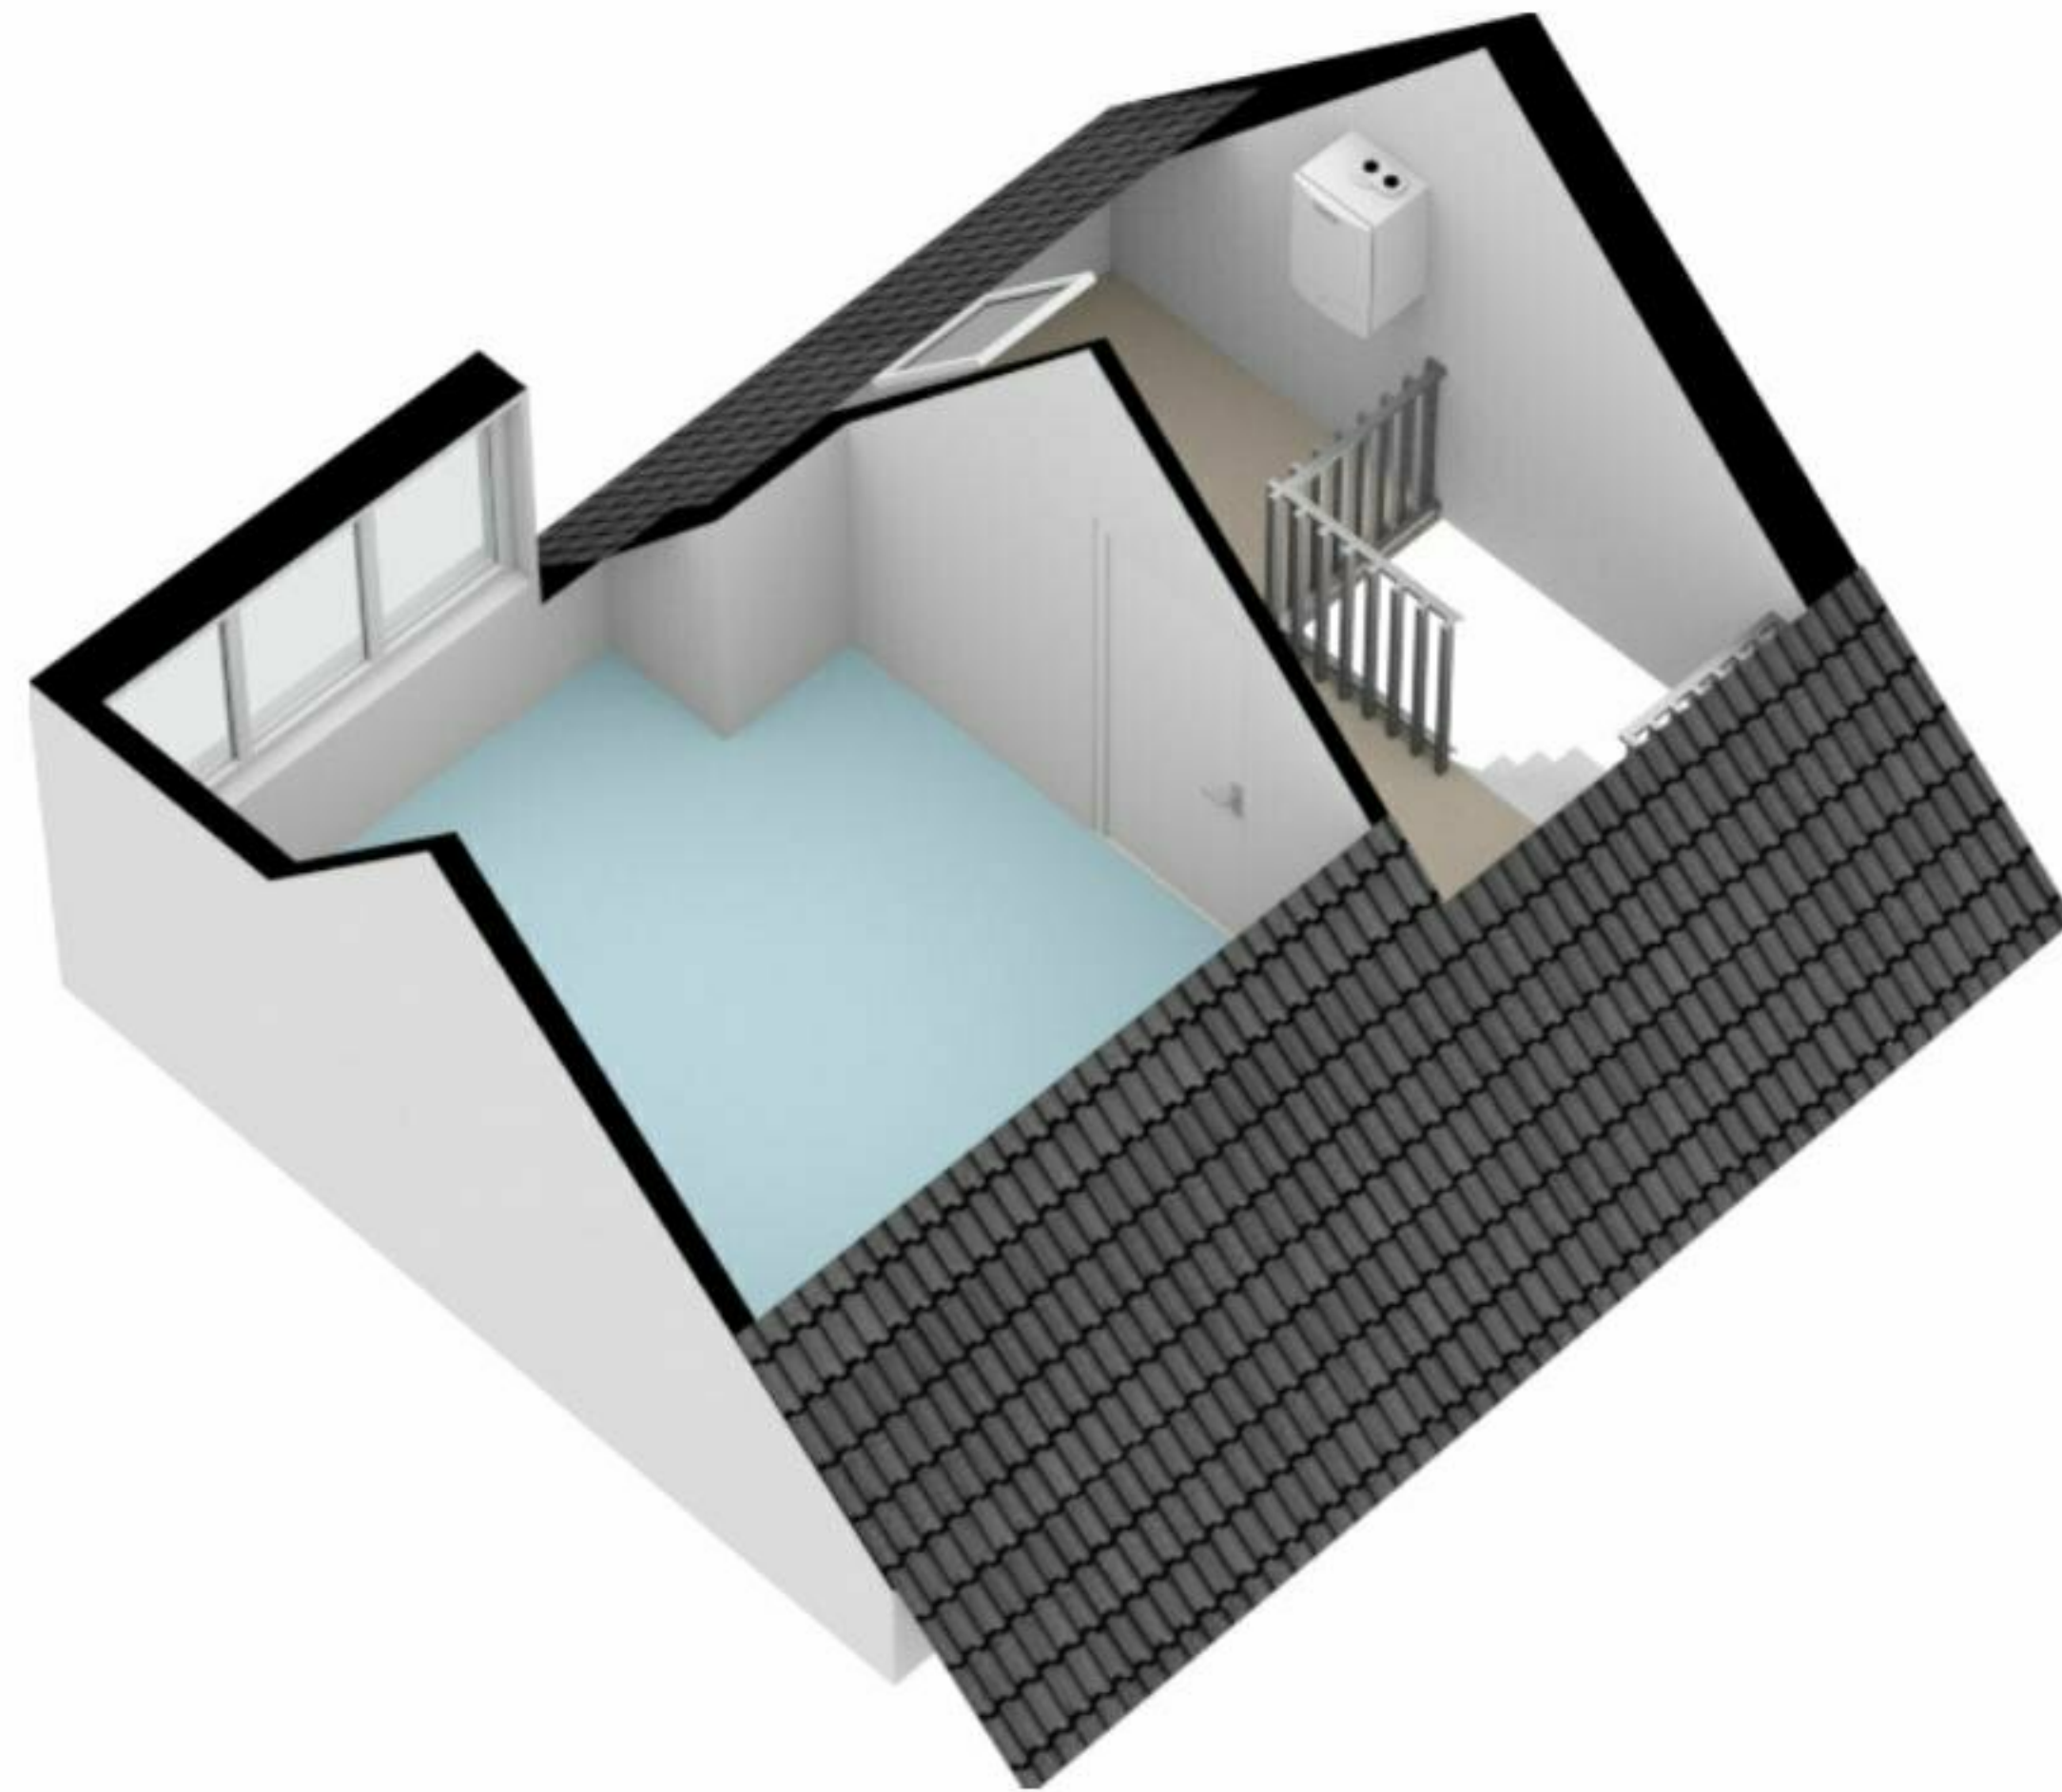

Logger 11, amstelveen  
Begane Grond

5.80 m

2.16 m      3.54 m  
2.49 m

**Logger 11, amstelveen  
Eerste Verdieping**

5.83 m

De plattegronden zijn geproduceerd voor promotionele doeleinden en ter indicatie.  
Aan de plattegronden kunnen geen rechten worden ontleend  
© www.woningmedia.nl

Logger 11, amstelveen  
Tweede Verdieping

2.22 m 3.51 m

2.22 m 3.51 m

De plattegronden zijn geproduceerd voor promotionele doeleinden en ter indicatie.  
Aan de plattegronden kunnen geen rechten worden ontleend  
© www.woningmedia.nl

schaal controle