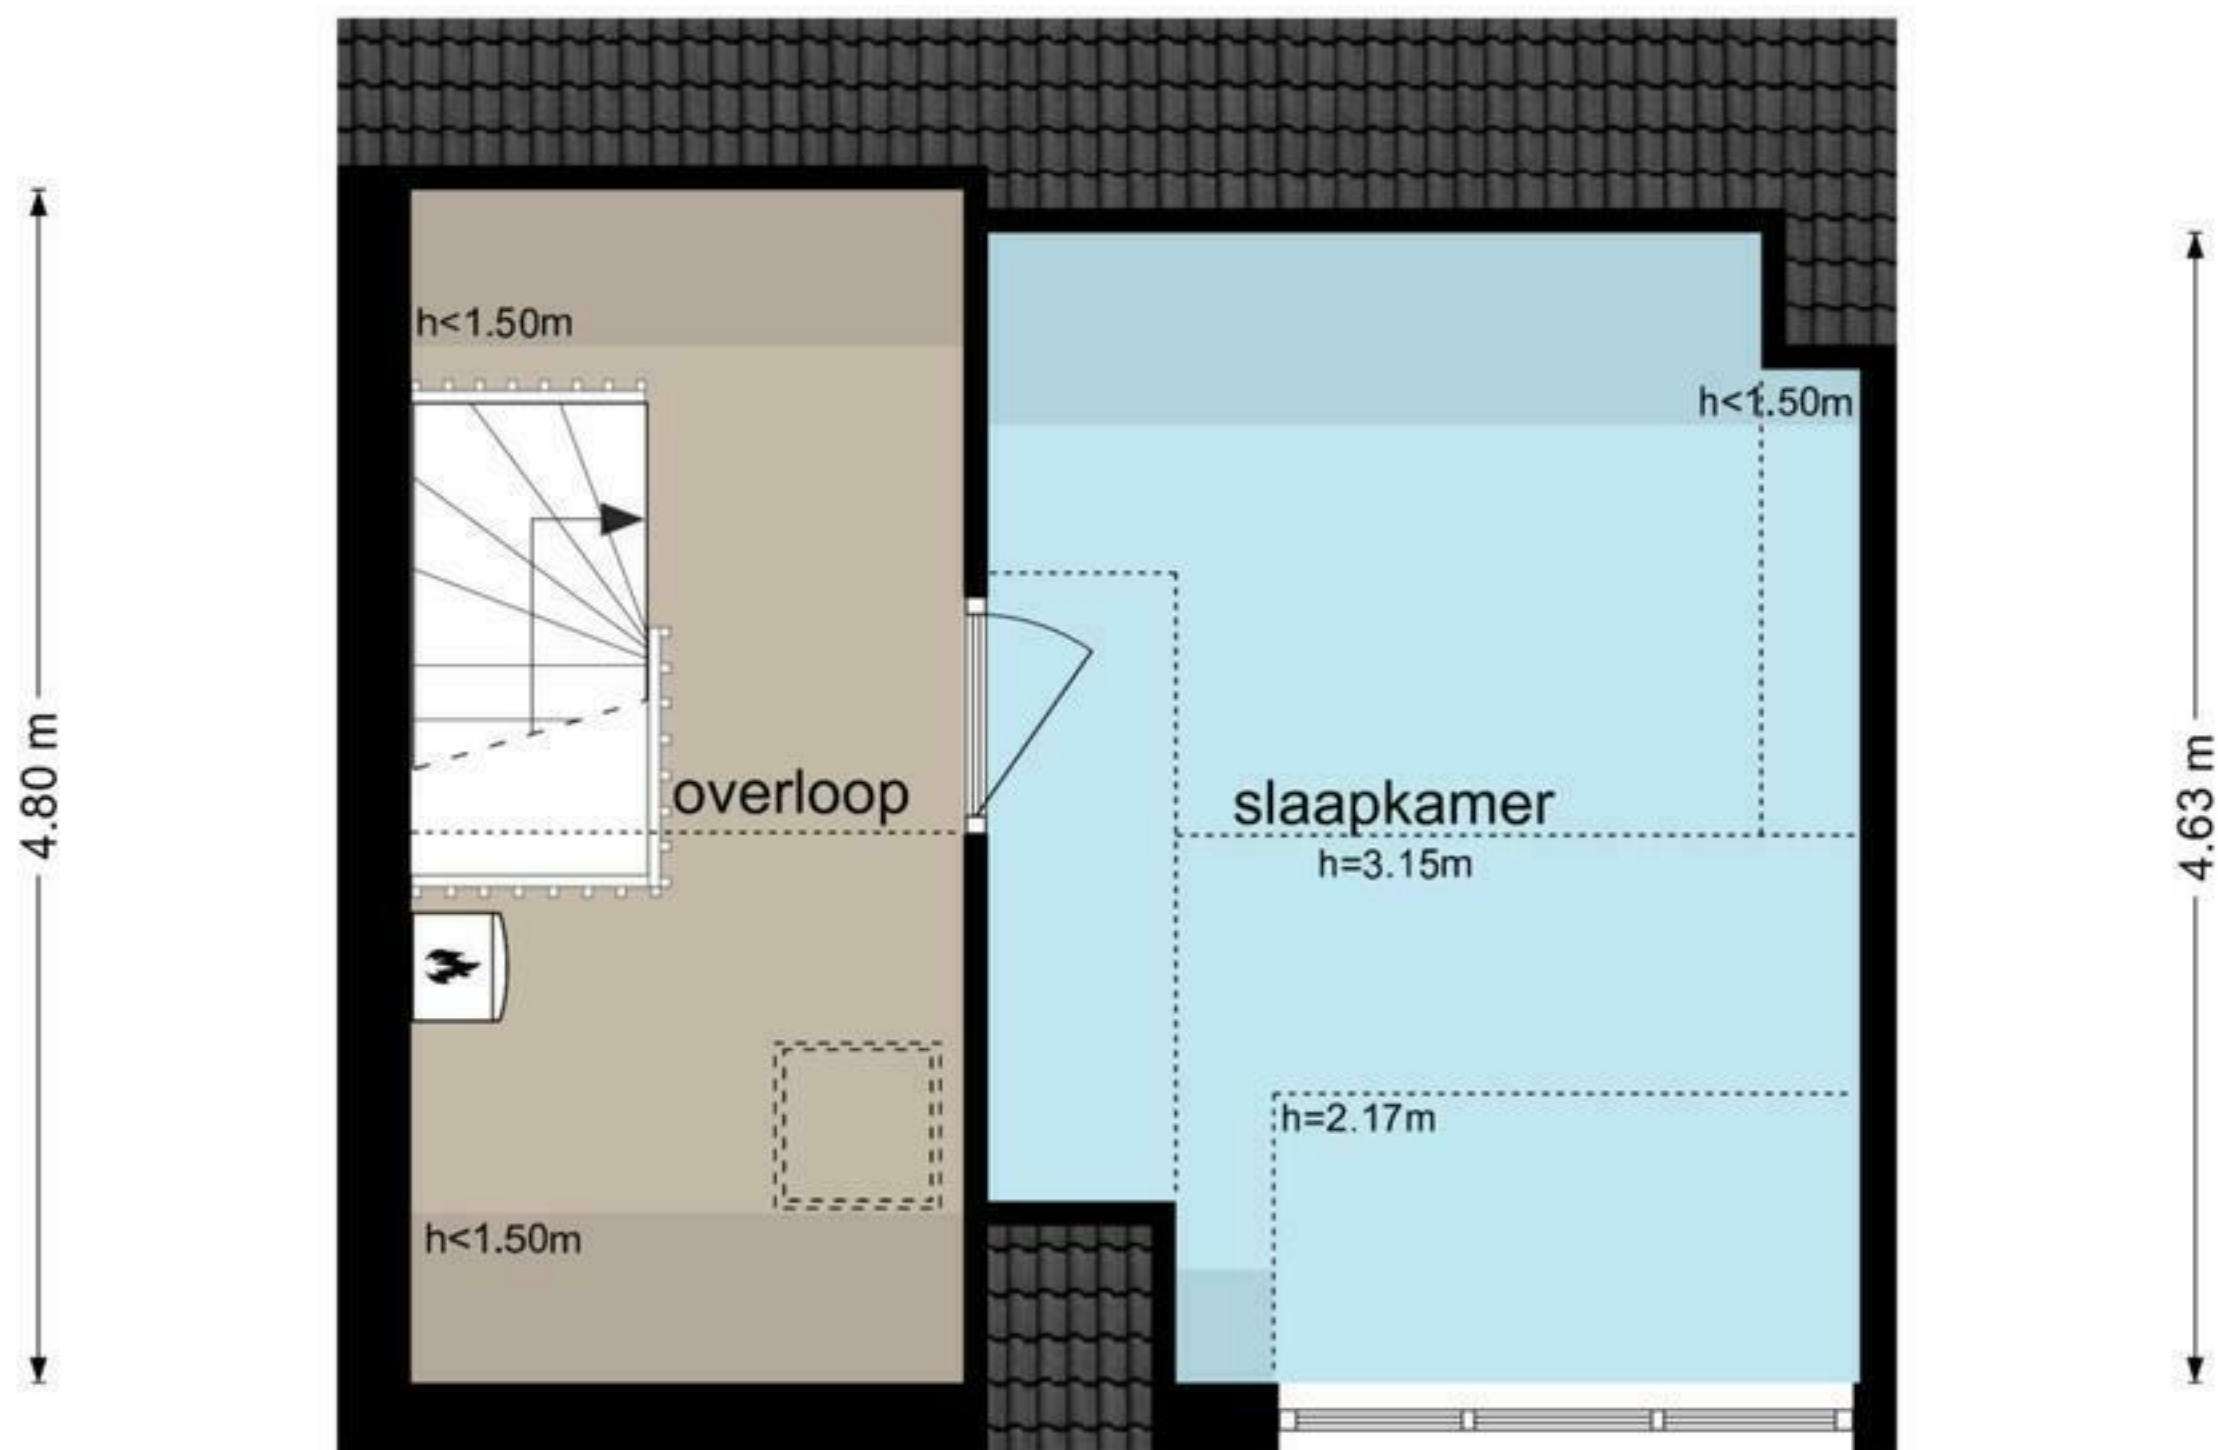

Logger 11, amstelveen  
Begane Grond

5.80 m

2.16 m      3.54 m  
2.49 m

**Logger 11, amstelveen  
Eerste Verdieping**

5.83 m

De plattegronden zijn geproduceerd voor promotionele doeleinden en ter indicatie.  
Aan de plattegronden kunnen geen rechten worden ontleend  
© www.woningmedia.nl

Logger 11, amstelveen  
Tweede Verdieping

2.22 m 3.51 m

2.22 m 3.51 m

De plattegronden zijn geproduceerd voor promotionele doeleinden en ter indicatie.  
Aan de plattegronden kunnen geen rechten worden ontleend  
© www.woningmedia.nl

schaal controle