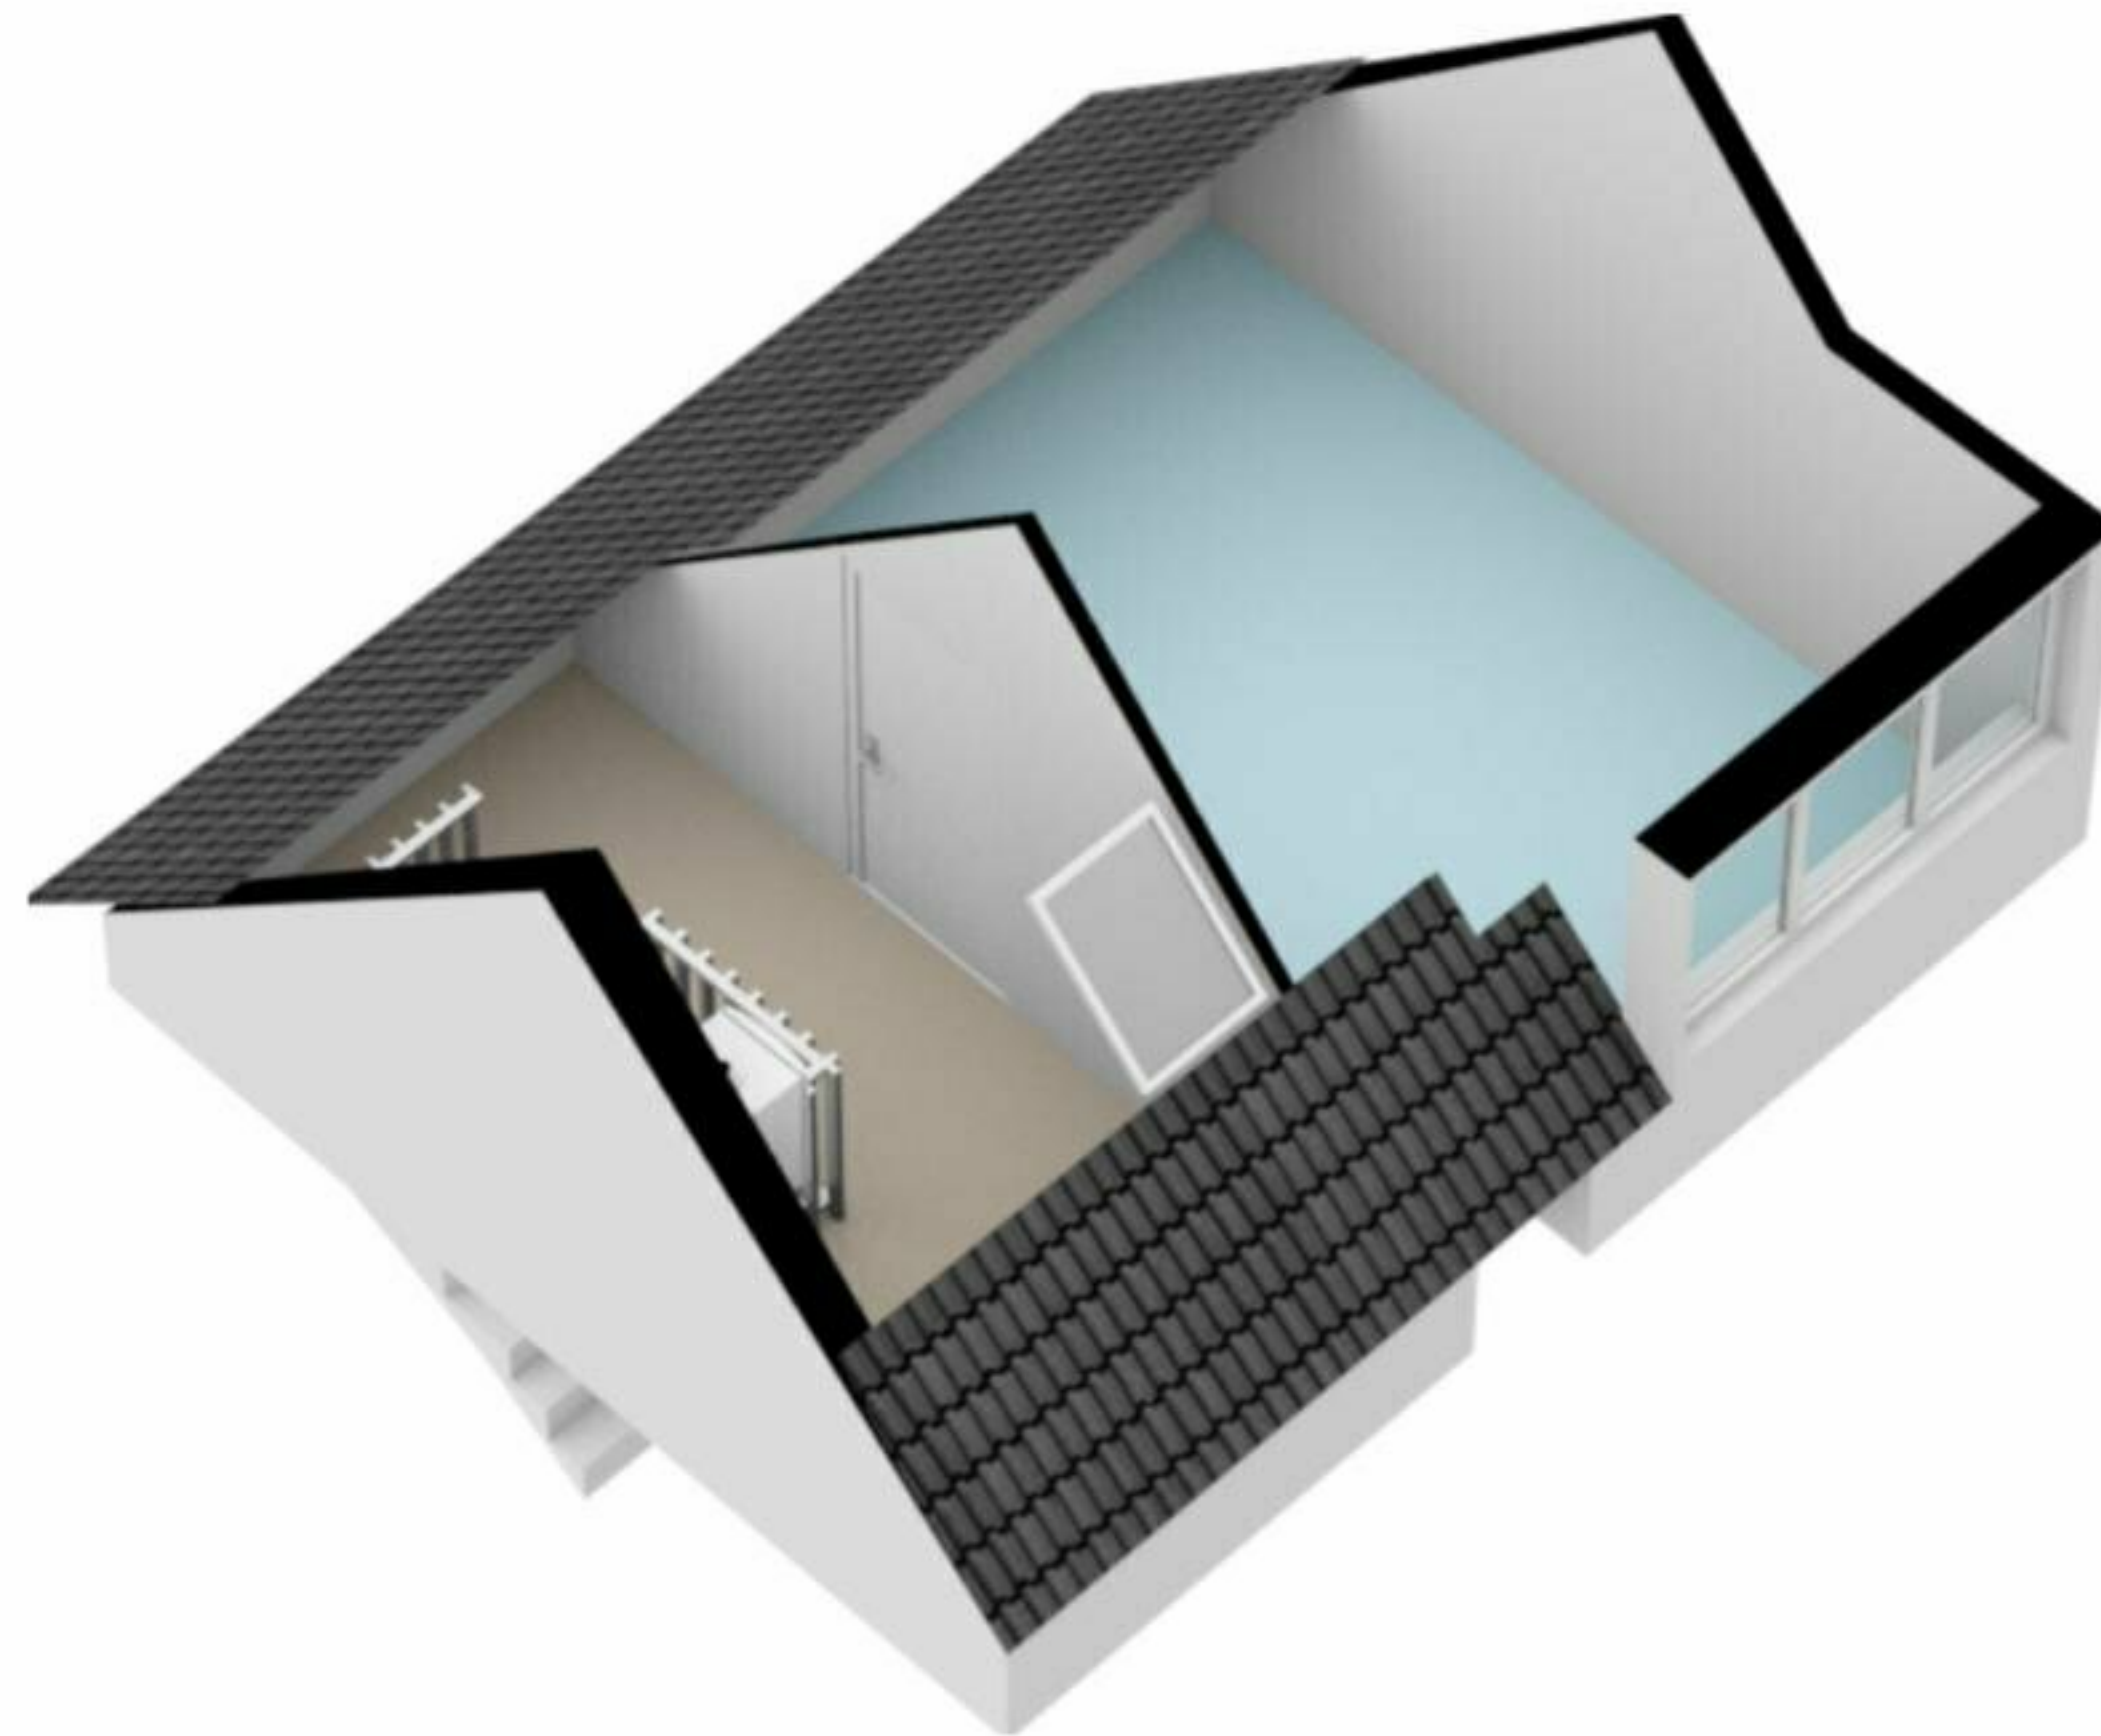

Logger 11, amstelveen  
Begane Grond

5.80 m

2.16 m      3.54 m  
2.49 m

**Logger 11, amstelveen  
Eerste Verdieping**

5.83 m

De plattegronden zijn geproduceerd voor promotionele doeleinden en ter indicatie.  
Aan de plattegronden kunnen geen rechten worden ontleend  
© www.woningmedia.nl

Logger 11, amstelveen  
Tweede Verdieping

2.22 m 3.51 m

2.22 m 3.51 m

De plattegronden zijn geproduceerd voor promotionele doeleinden en ter indicatie.  
Aan de plattegronden kunnen geen rechten worden ontleend  
© www.woningmedia.nl

schaal controle