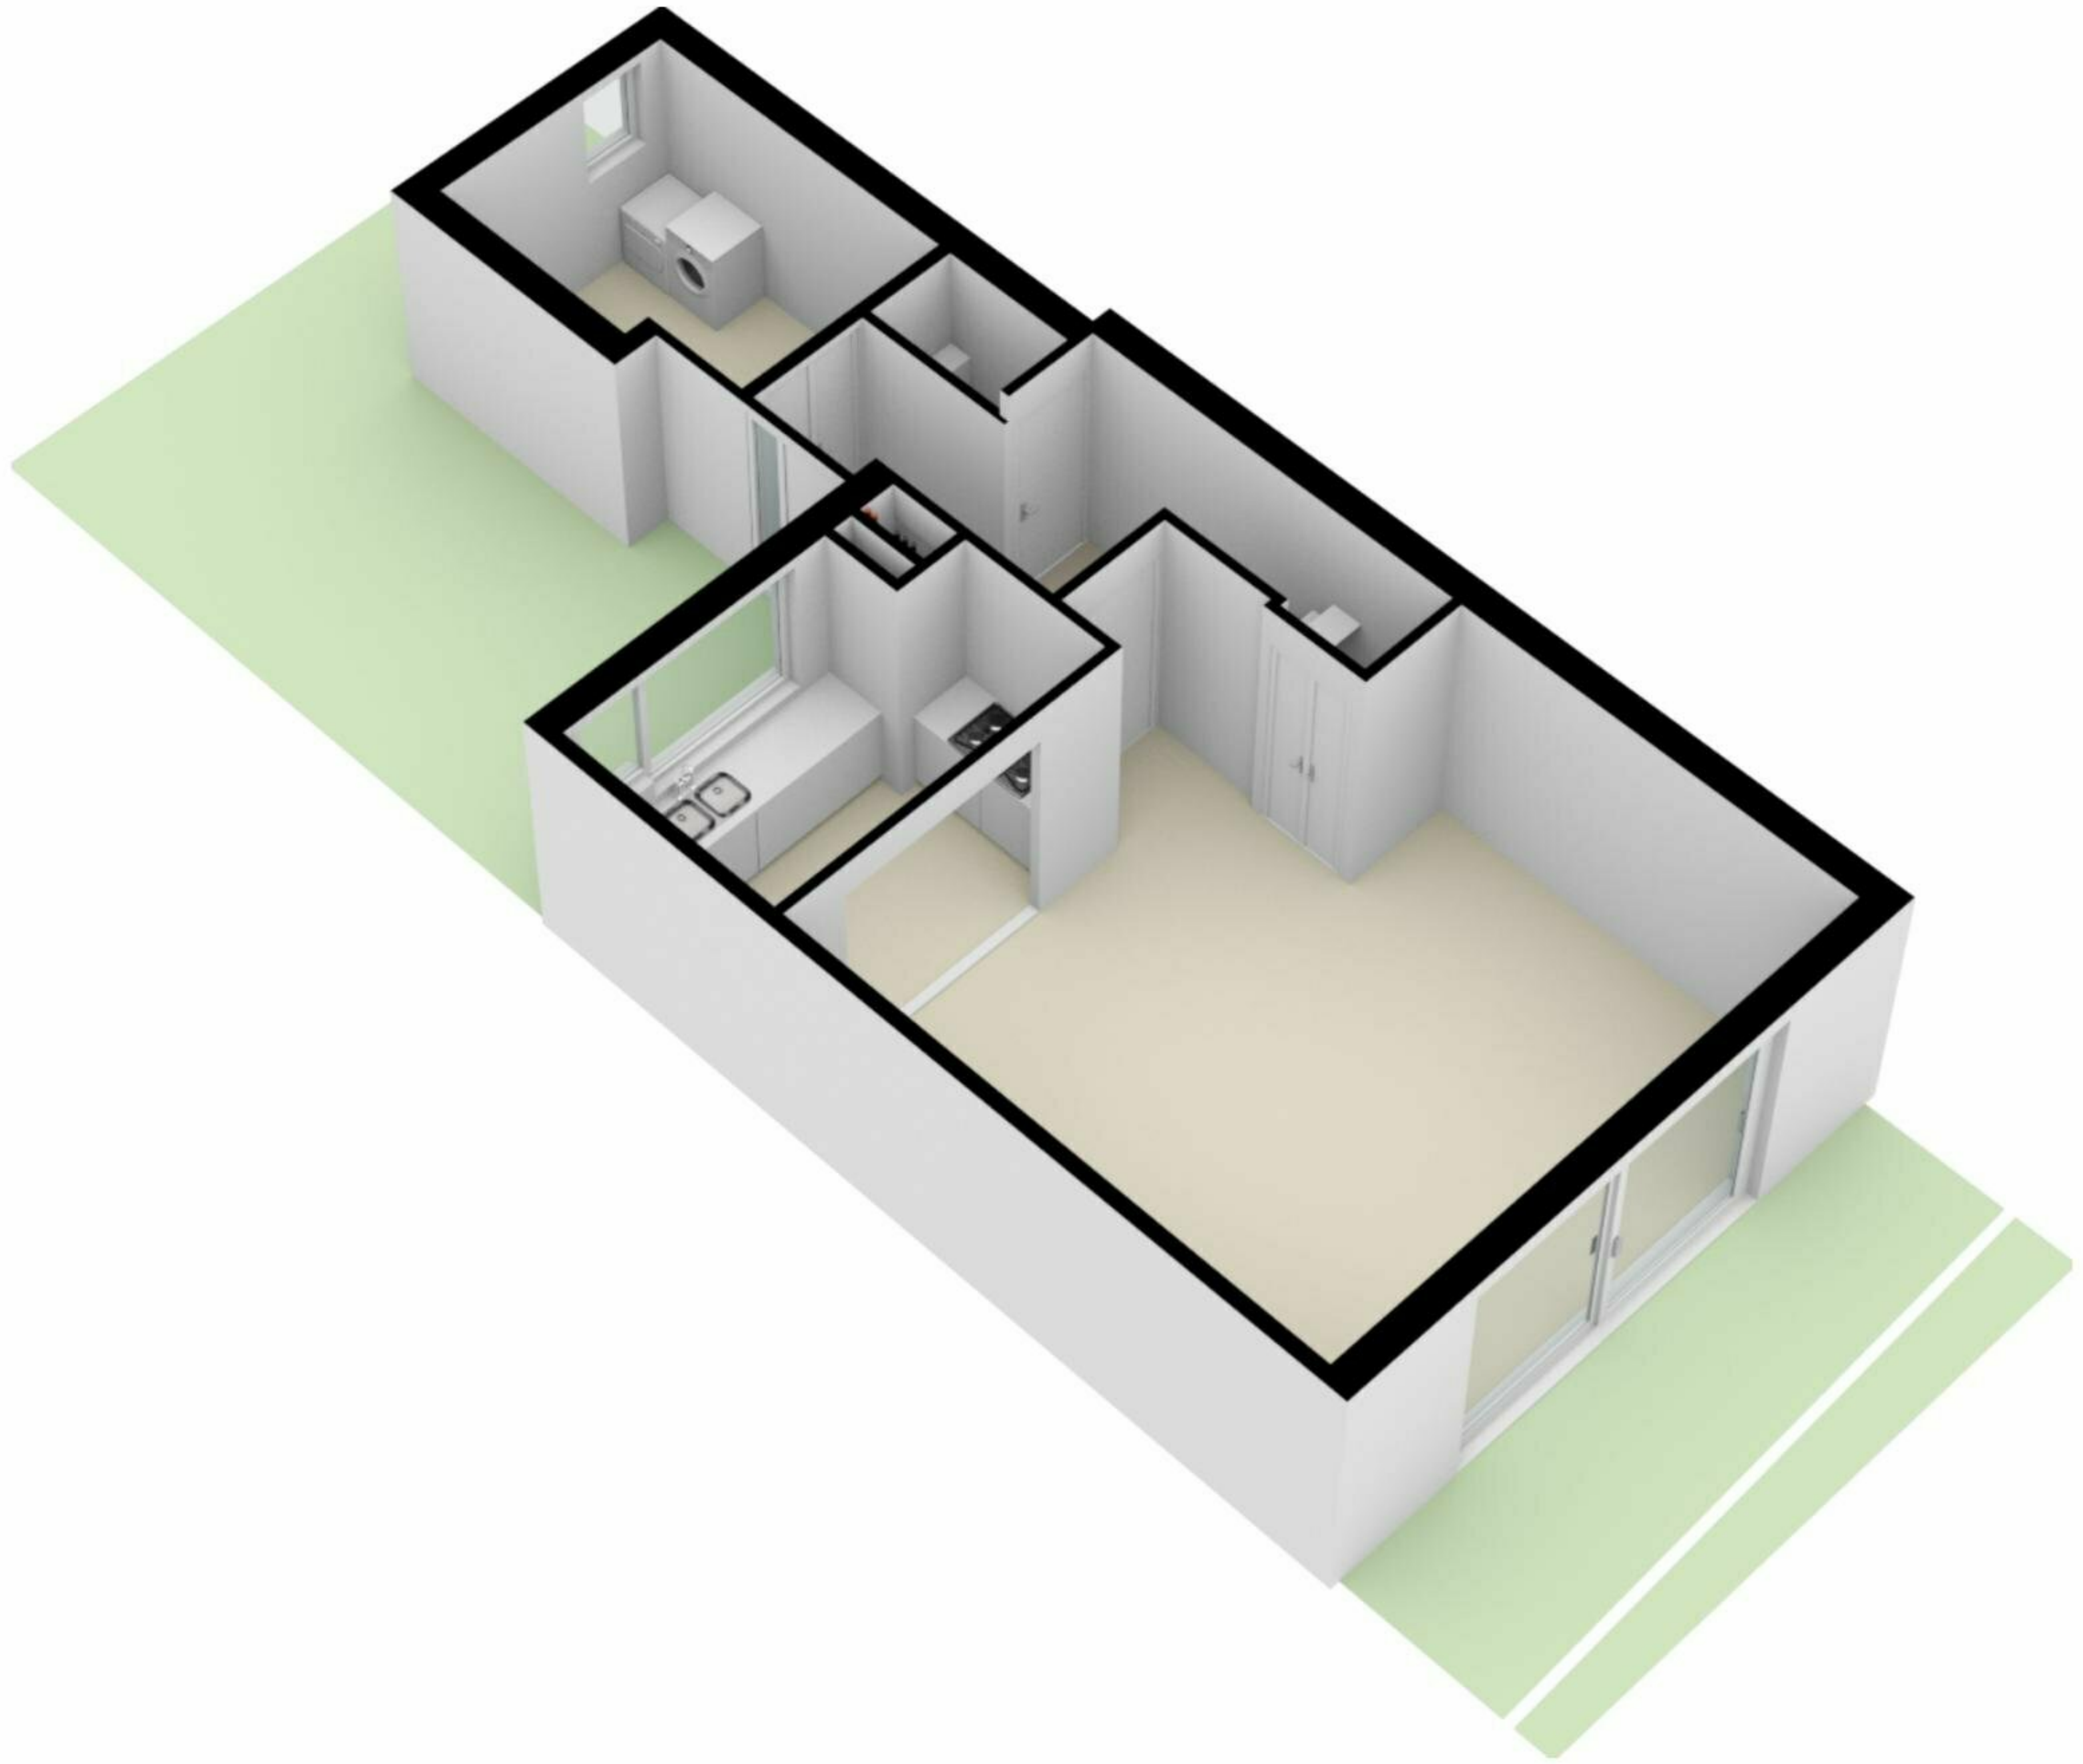

Logger 11, amstelveen  
Begane Grond

5.80 m

2.16 m      3.54 m  
2.49 m

**Logger 11, amstelveen  
Eerste Verdieping**

5.83 m

De plattegronden zijn geproduceerd voor promotionele doeleinden en ter indicatie.  
Aan de plattegronden kunnen geen rechten worden ontleend  
© www.woningmedia.nl

Logger 11, amstelveen  
Tweede Verdieping

2.22 m 3.51 m

2.22 m 3.51 m

De plattegronden zijn geproduceerd voor promotionele doeleinden en ter indicatie.  
Aan de plattegronden kunnen geen rechten worden ontleend  
© www.woningmedia.nl

schaal controle