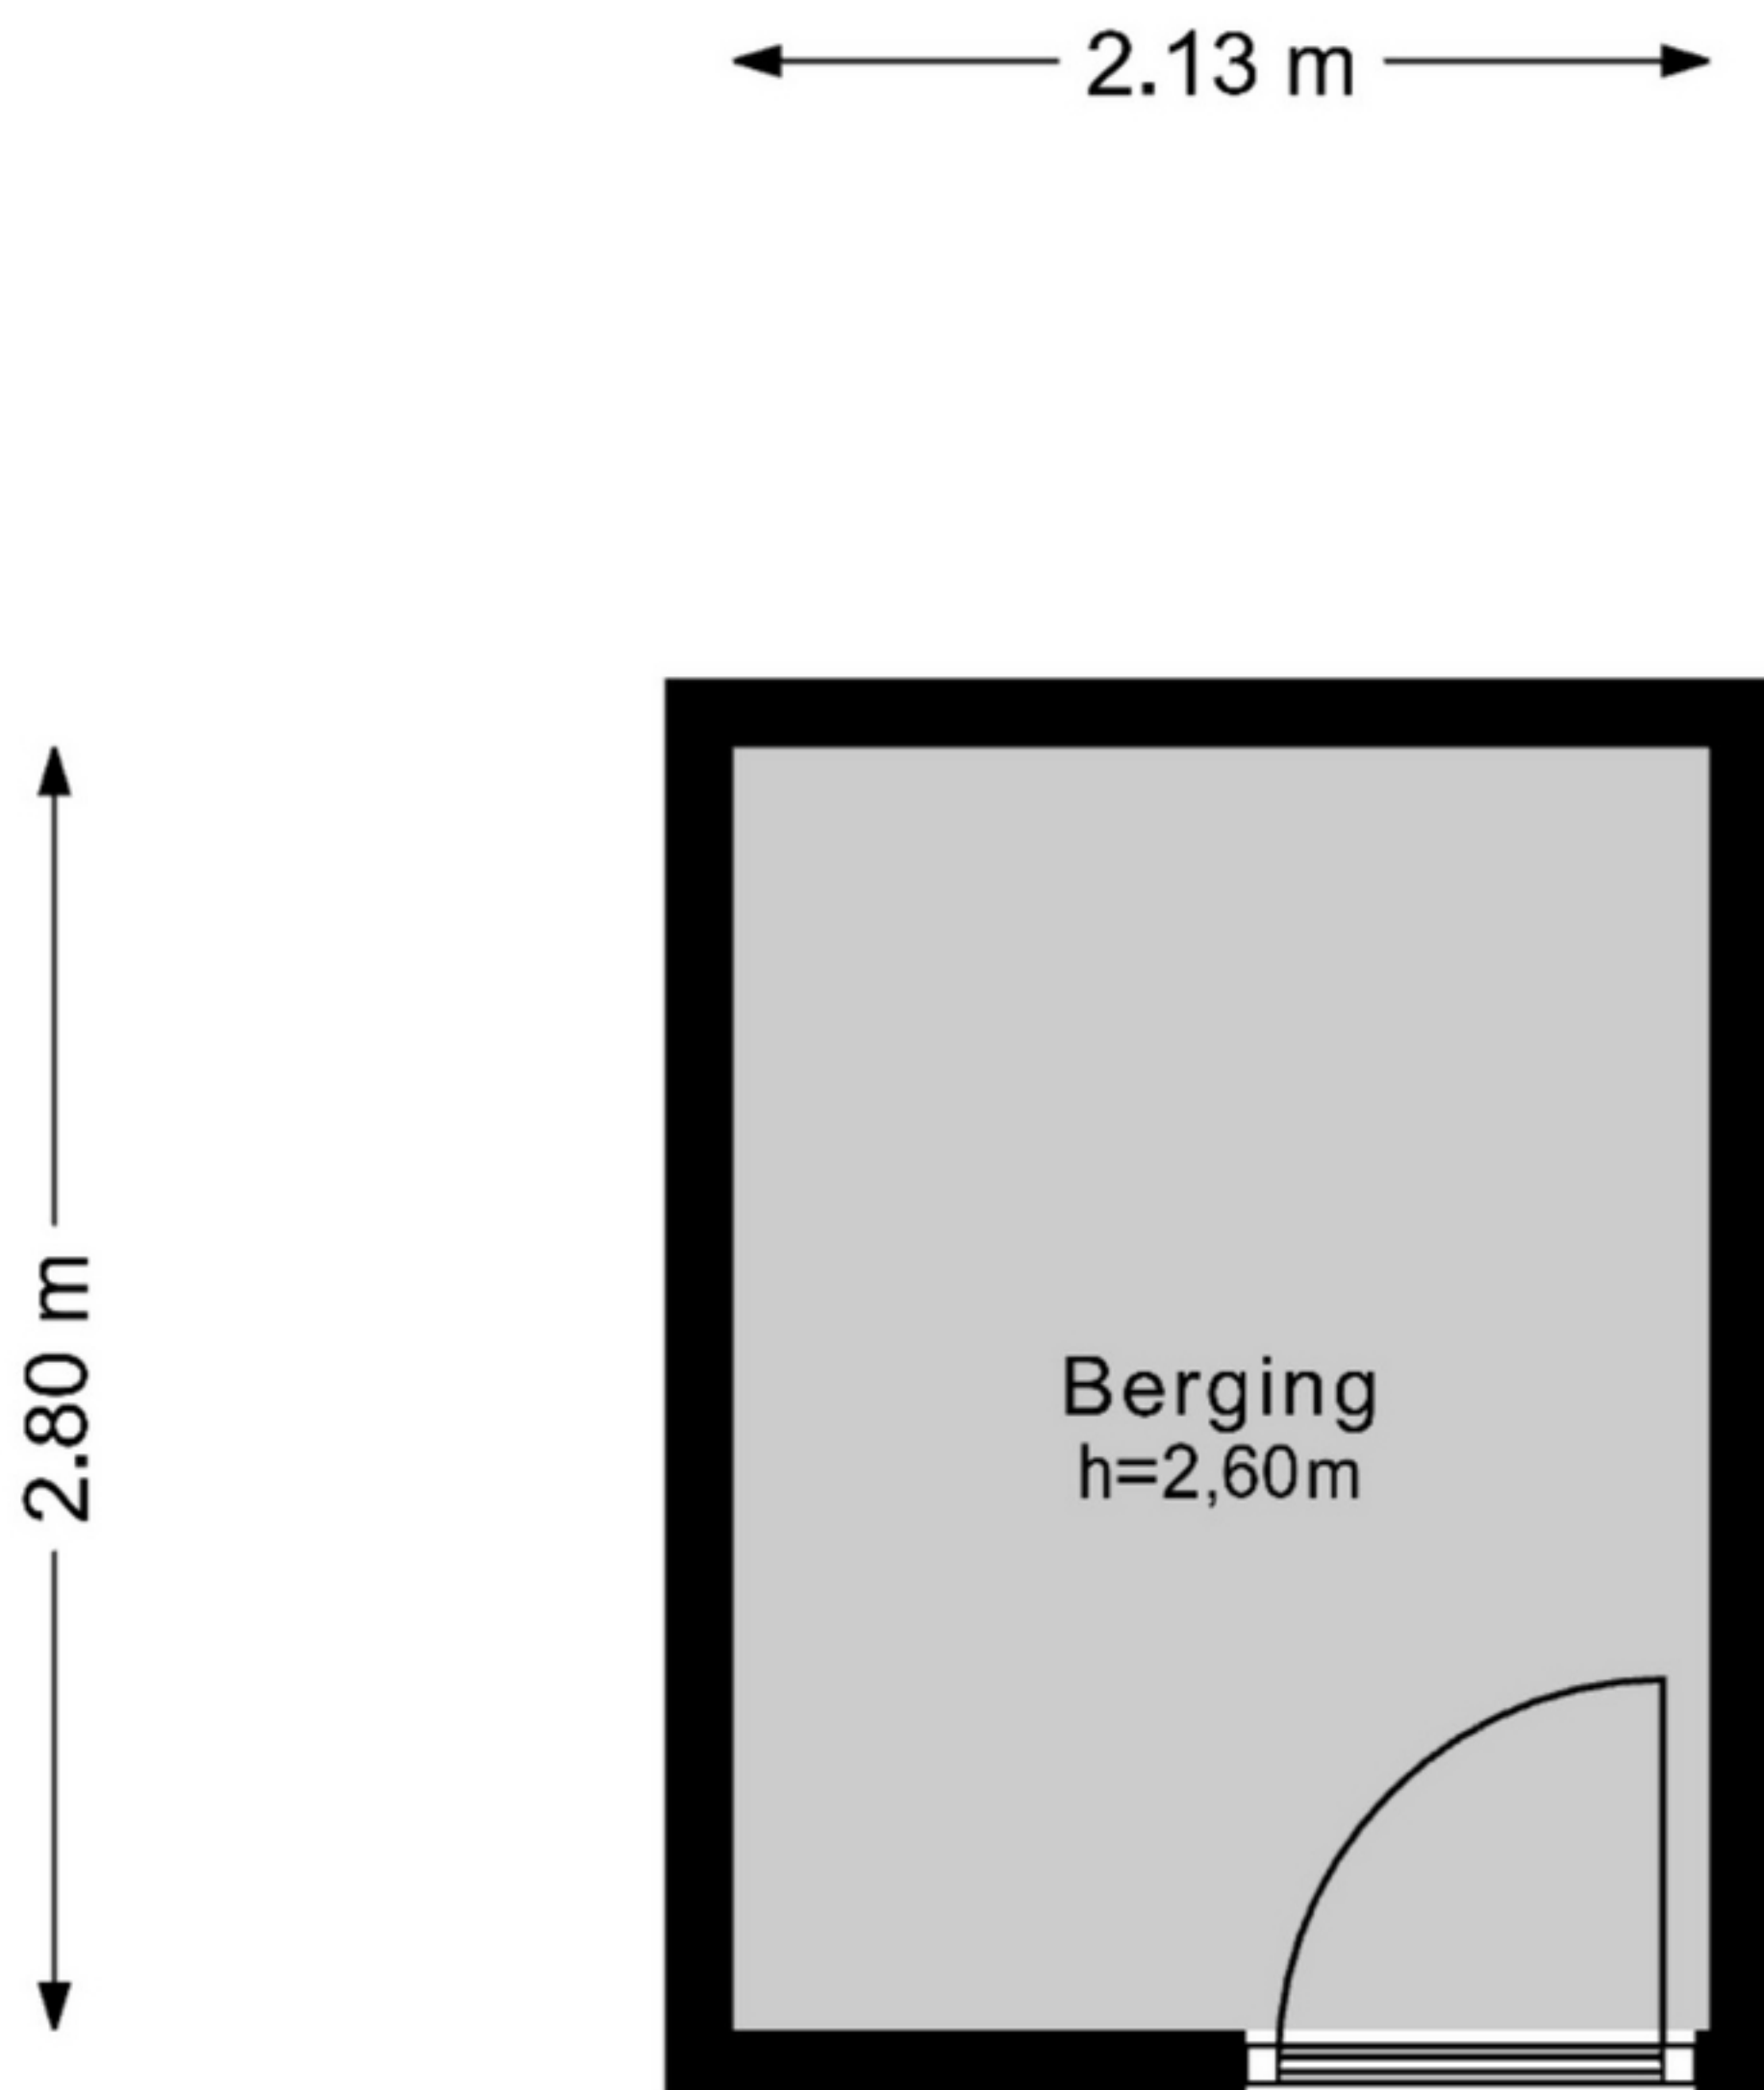

Logger 158 - Amsterdam Berging

De plattegronden zijn geproduceerd voor promotionele doeleinden en ter indicatie.
Aan de plattegronden kunnen geen rechten worden ontleend.

© www.woningmedia.nl