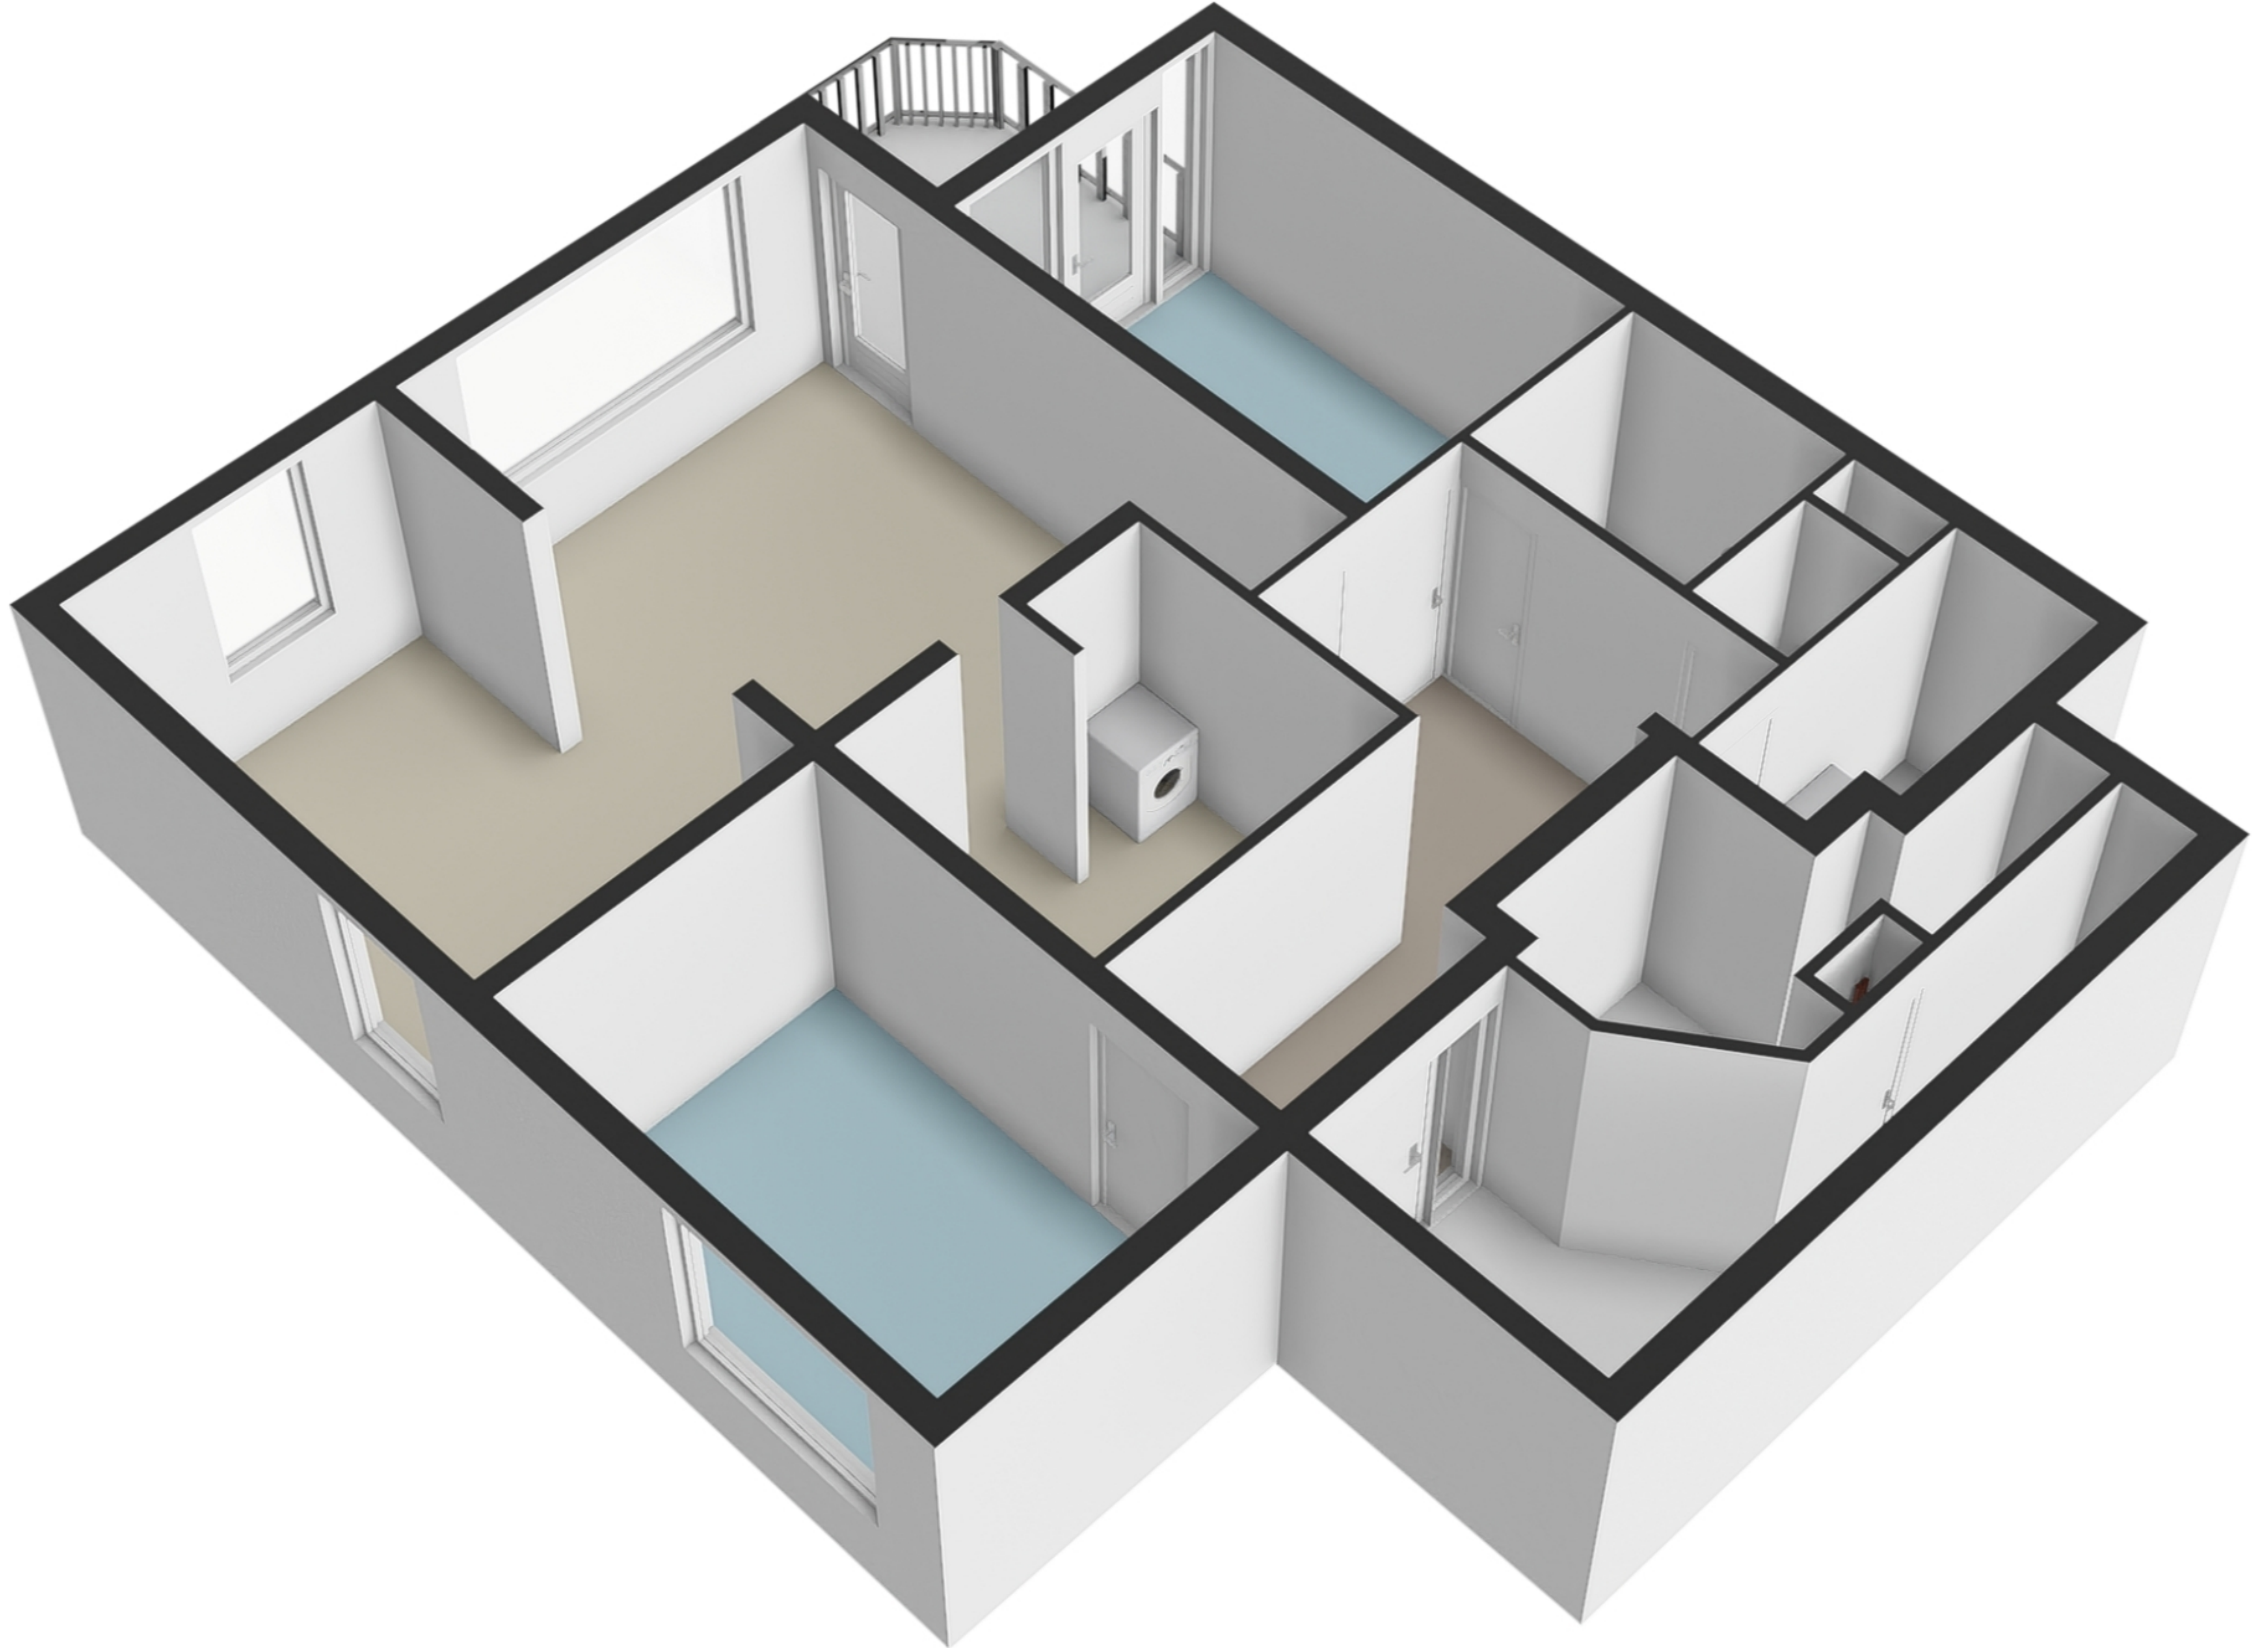

# Logger 158 - Amsterdam

## Vierde verdieping

De plattegronden zijn geproduceerd voor promotionele doeleinden en ter indicatie.  
Aan de plattegronden kunnen geen rechten worden ontleend.  
© www.woningmedia.nl

Schaalcontrole

2.13 m

2.80 m

h=2,60m  
Berging  
h=2,60m

GOEB  
6.0 m<sup>2</sup>  
BVO  
6.7 m<sup>2</sup>

8.65 m  
5.77 m  
2.98 m

1.25 m  
0.86 m  
2.03 m  
4.28 m  
2.29 m

4.22 m  
8.98 m  
4.56 m

1.48 m  
4.00 m  
2.80 m