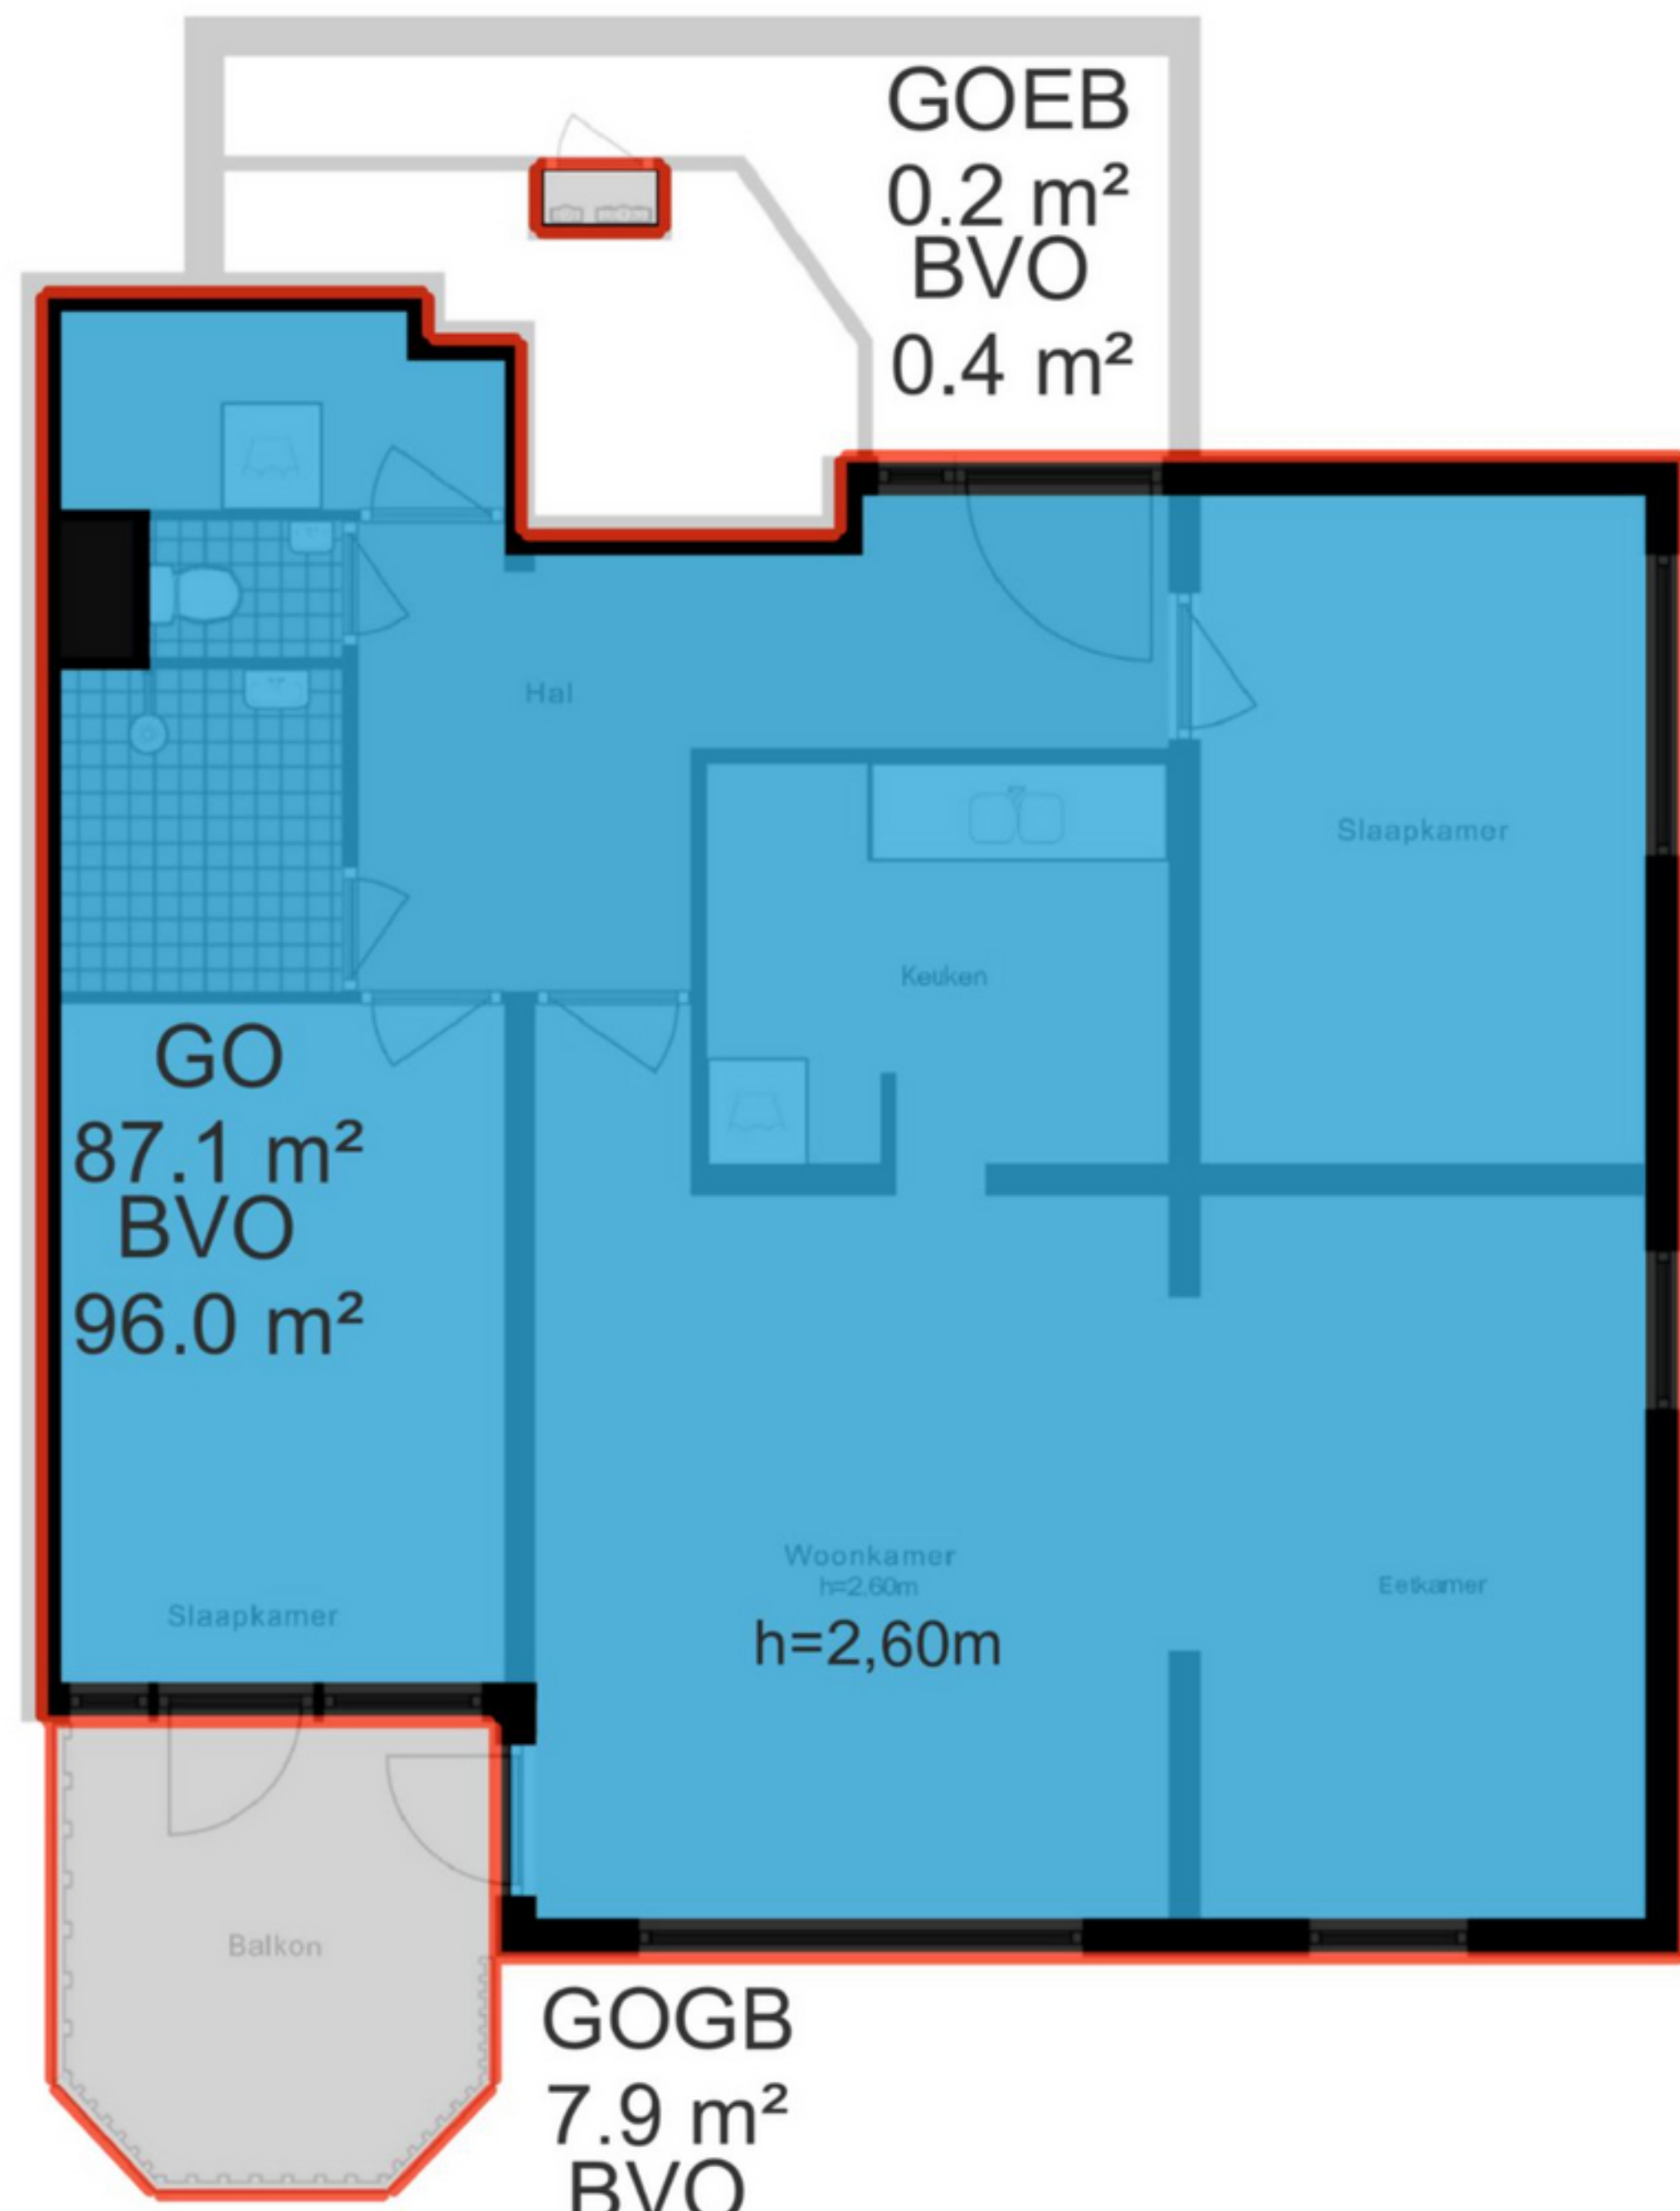

Schaalcontrole

2.13 m

2.80 m

h=2,60m  
Berging  
h=2,60m

GOEB  
6.0 m<sup>2</sup>  
BVO  
6.7 m<sup>2</sup>

8.65 m  
5.77 m  
2.98 m

1.25 m  
0.86 m  
2.03 m  
4.28 m  
2.29 m

4.22 m  
8.98 m  
4.56 m

1.48 m  
4.00 m  
2.80 m