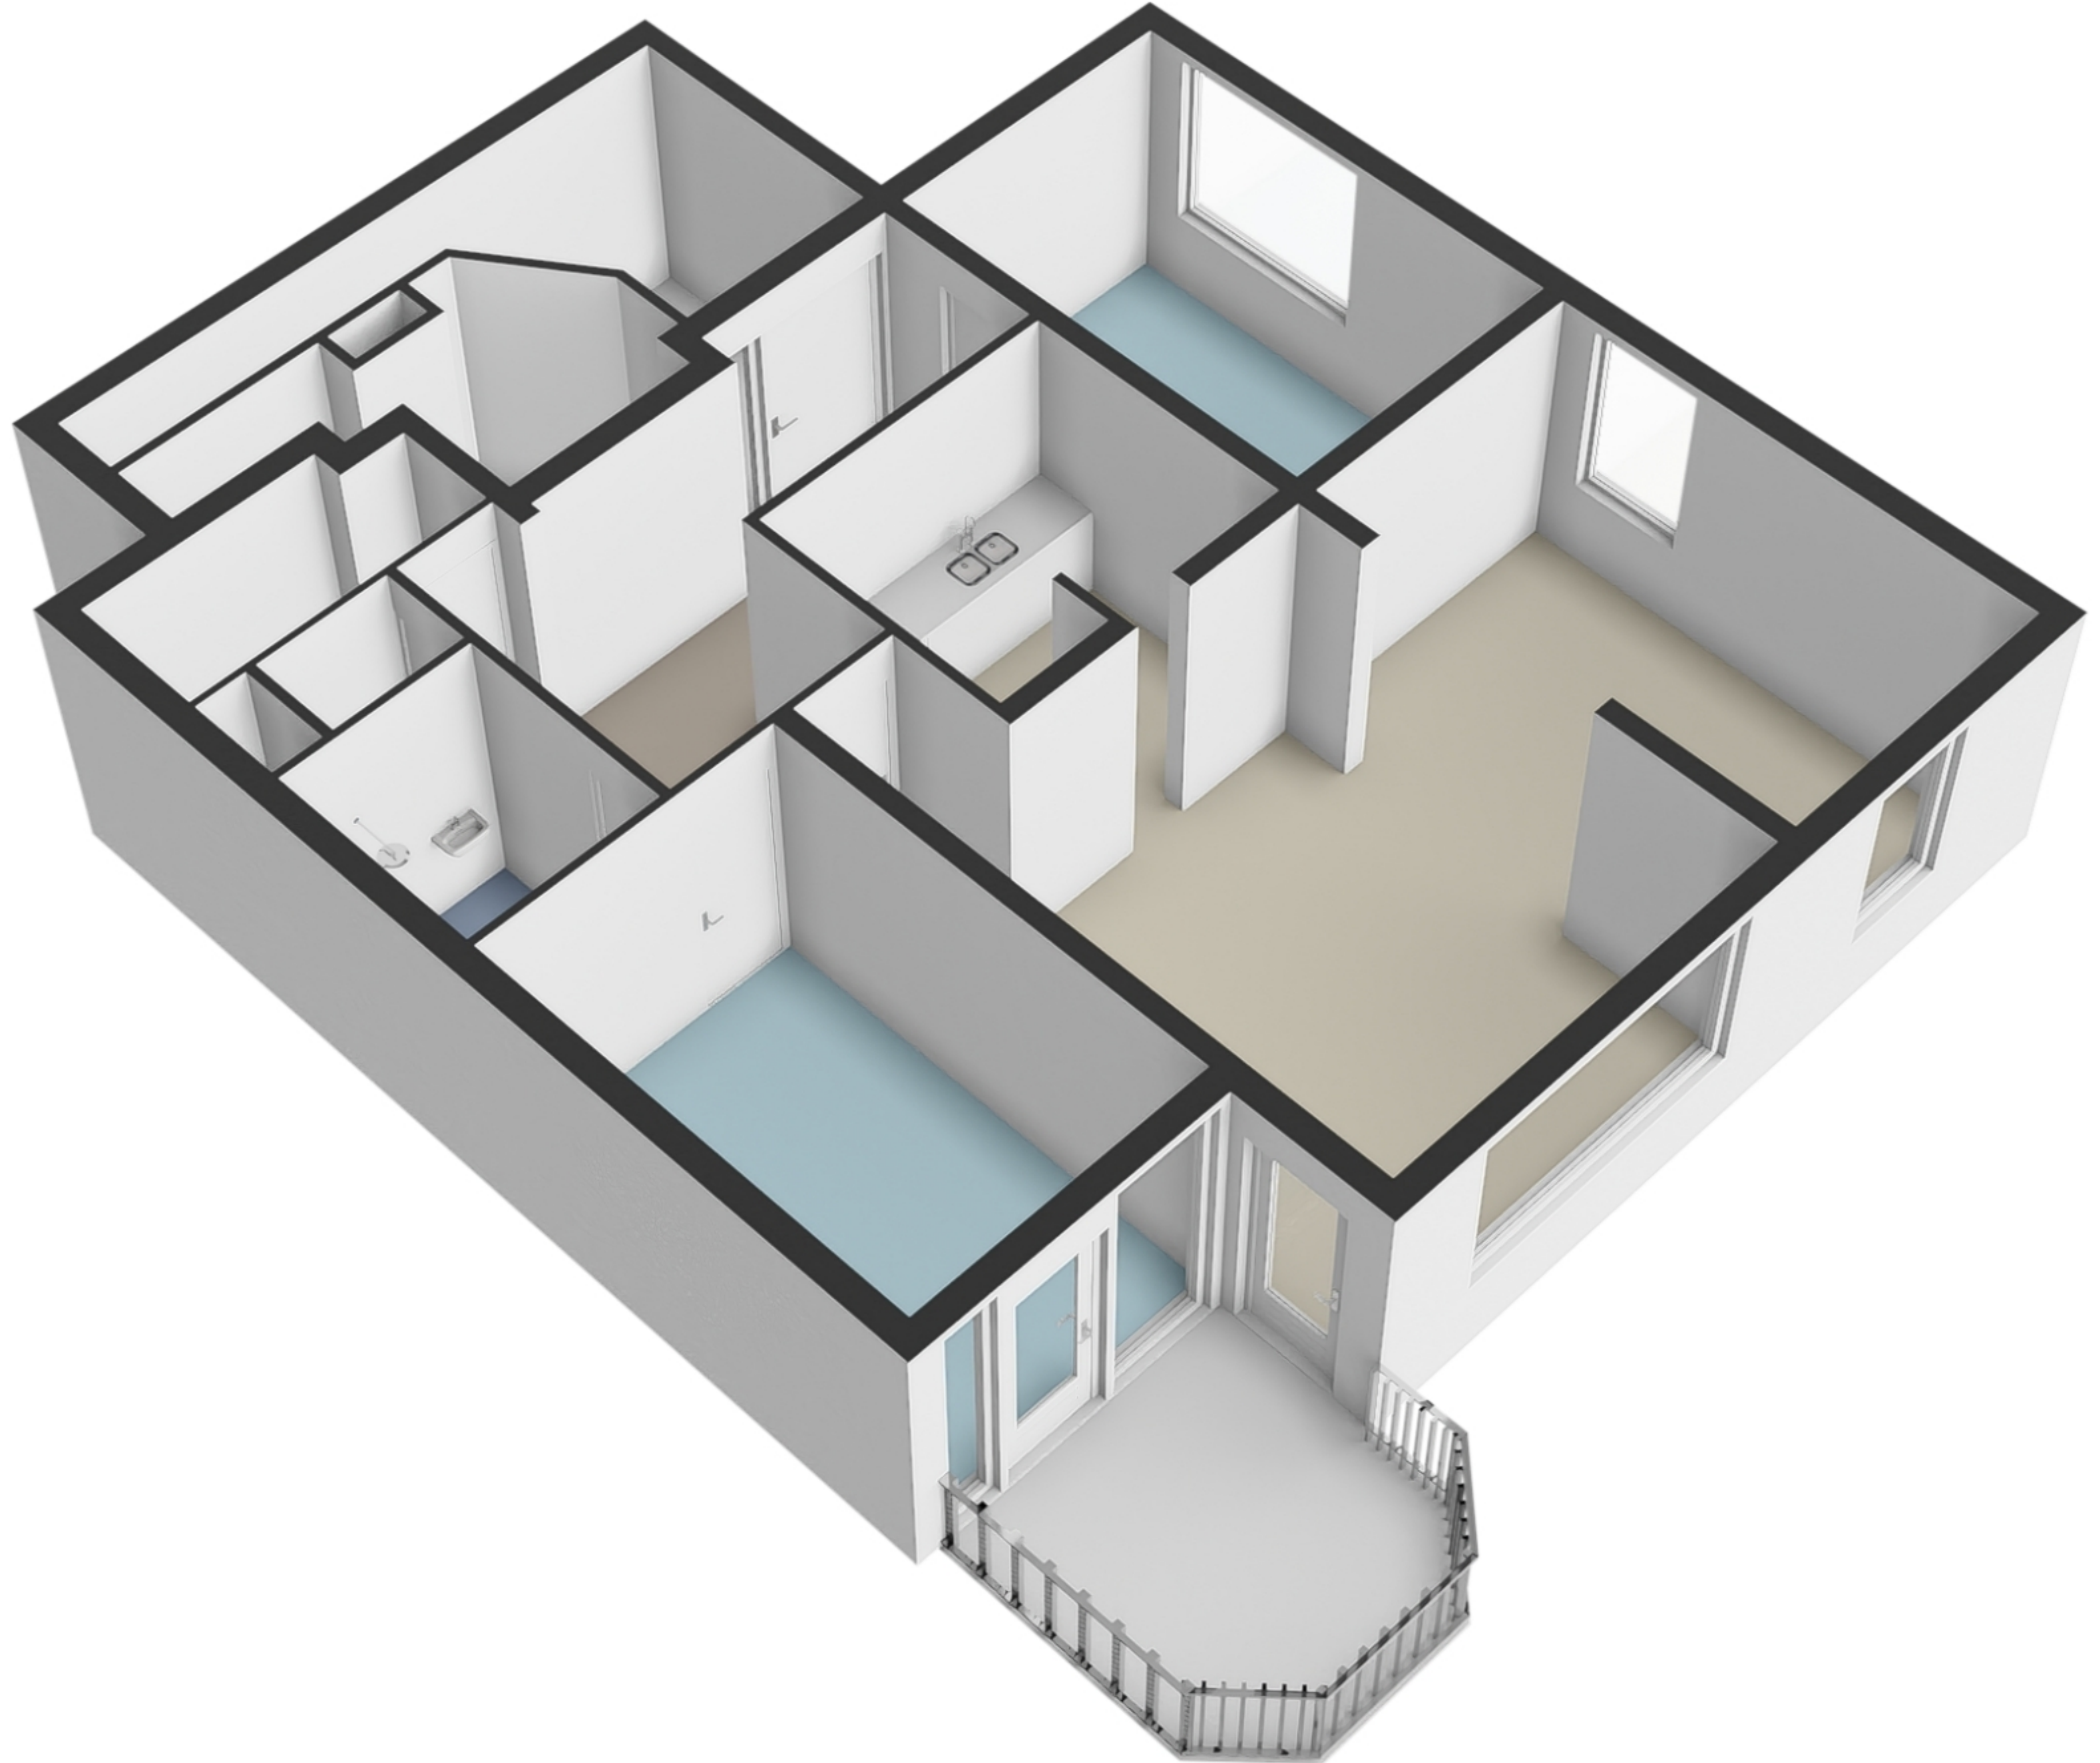

# Logger 158 - Amsterdam

## Vierde verdieping

De plattegronden zijn geproduceerd voor promotionele doeleinden en ter indicatie.  
Aan de plattegronden kunnen geen rechten worden ontleend.  
© www.woningmedia.nl

Schaalcontrole

2.13 m

2.80 m

h=2,60m  
Berging  
h=2,60m

GOEB  
6.0 m<sup>2</sup>  
BVO  
6.7 m<sup>2</sup>

8.65 m  
5.77 m  
2.98 m

1.25 m  
0.86 m  
2.03 m  
4.28 m  
2.29 m

4.22 m  
8.98 m  
4.56 m

1.48 m  
4.00 m  
2.80 m