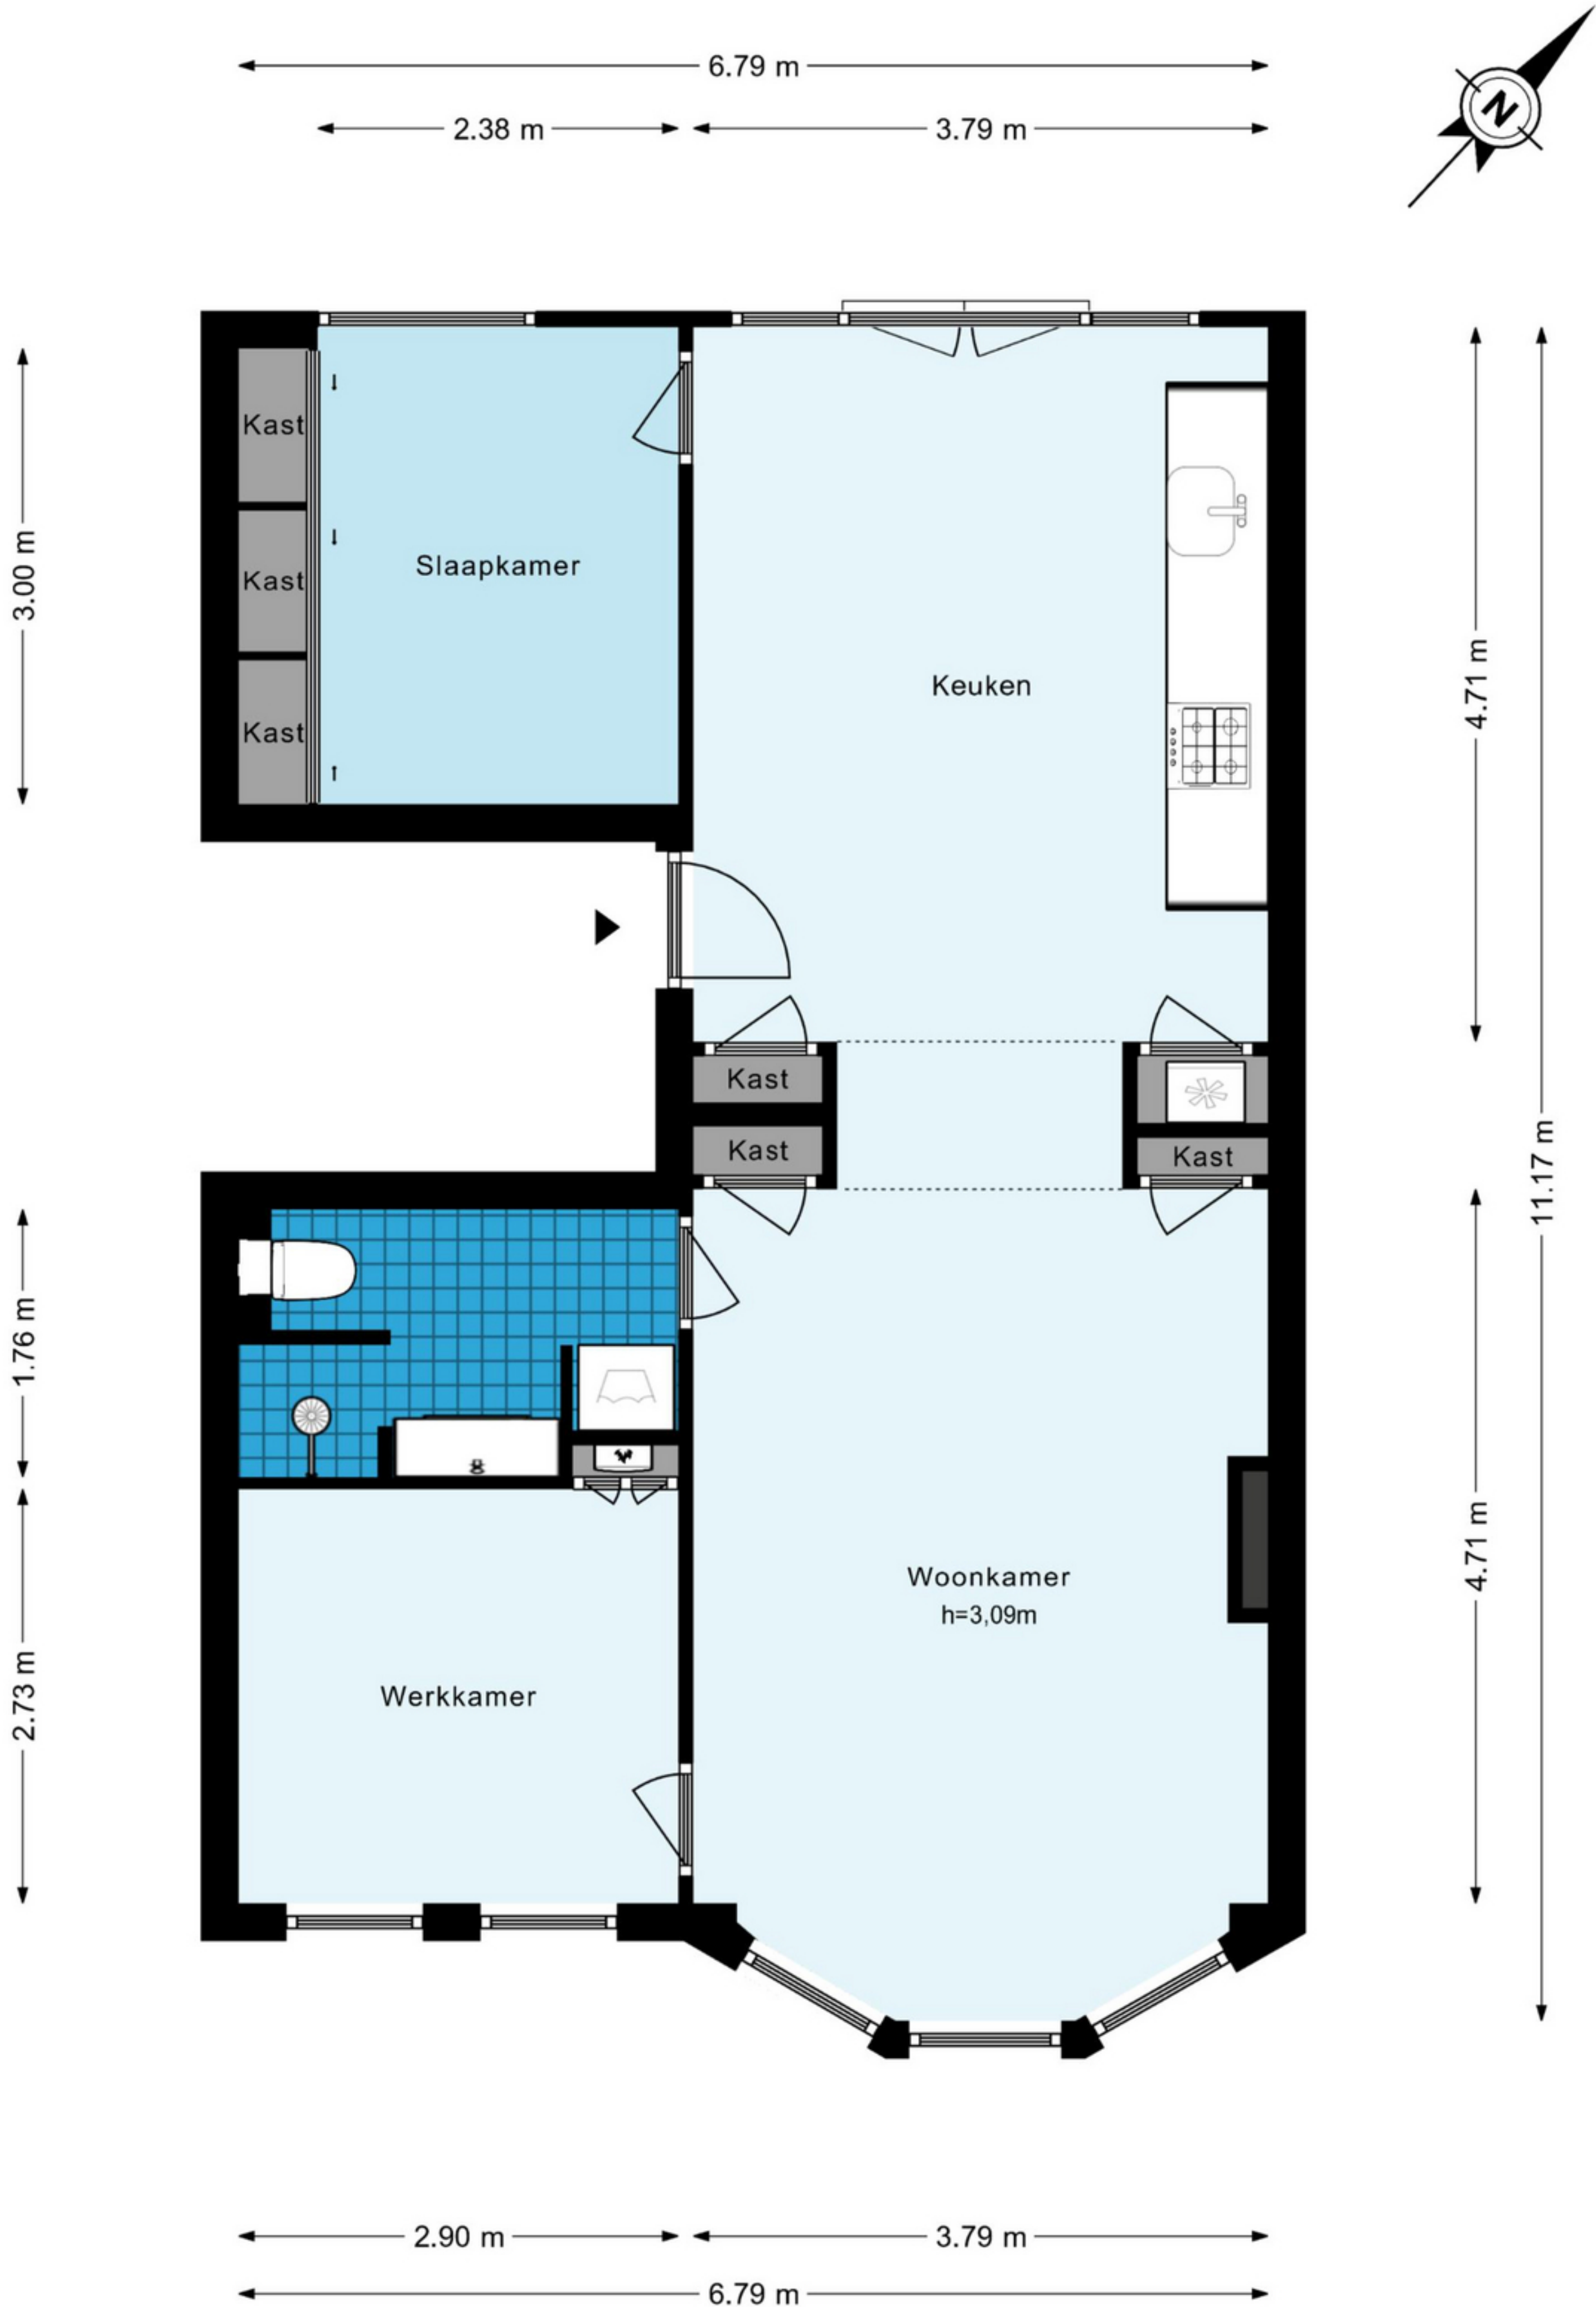

# Lomanstraat 56-2 - Amsterdam

## Tweede verdieping

# Schaalcontrole