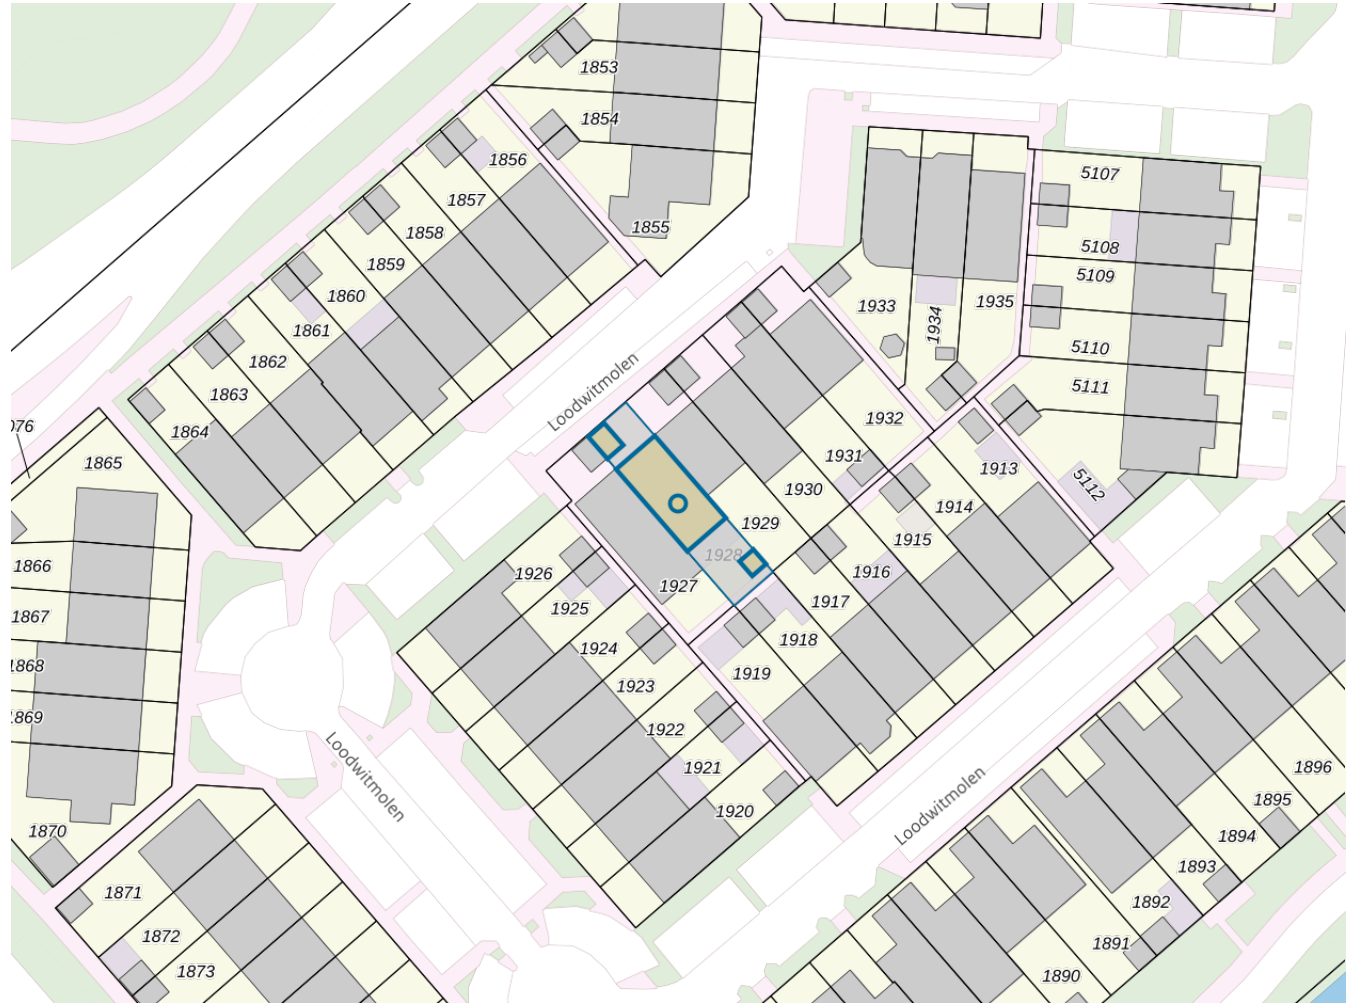

Adres

Adres Loodwitmolen 62
Postcode 1703VE
Woonplaats Heerhugowaard

WOZ-Waarde

Identificatie 039800006710
Grondoppervlakte 128m²

Peildatum	WOZ-waarde
01-01-2023	€ 352.000
01-01-2022	€ 313.000
01-01-2021	€ 252.000
01-01-2020	€ 221.000
01-01-2019	€ 206.000
01-01-2018	€ 184.000
01-01-2017	€ 167.000
01-01-2016	€ 165.000
01-01-2015	€ 161.000

Adres

Adres Loodwitmolen 62
Postcode 1703VE
Woonplaats Heerhugowaard

Kenmerken

Bouwjaar 1987
Gebruiksdoel woonfunctie
Oppervlakte 109m²

De WOZ-waarden worden bij beschikking vastgesteld door de gemeenten en langs elektronische weg in het loket geladen. Incidentele afwijkingen ten opzichte van de gegevens van de gemeente zijn mogelijk. Aan de WOZ-waarden en overige gegevens in dit loket kunnen geen rechten worden ontleend. Het gebruik van het loket en de gegevens geschiedt op eigen risico. Het ministerie van Financiën is niet aanspreekbaar op schade direct of indirect als gevolg van het gebruik van het loket, de daarin opgenomen gegevens, of de vervaardigde afdrucken.