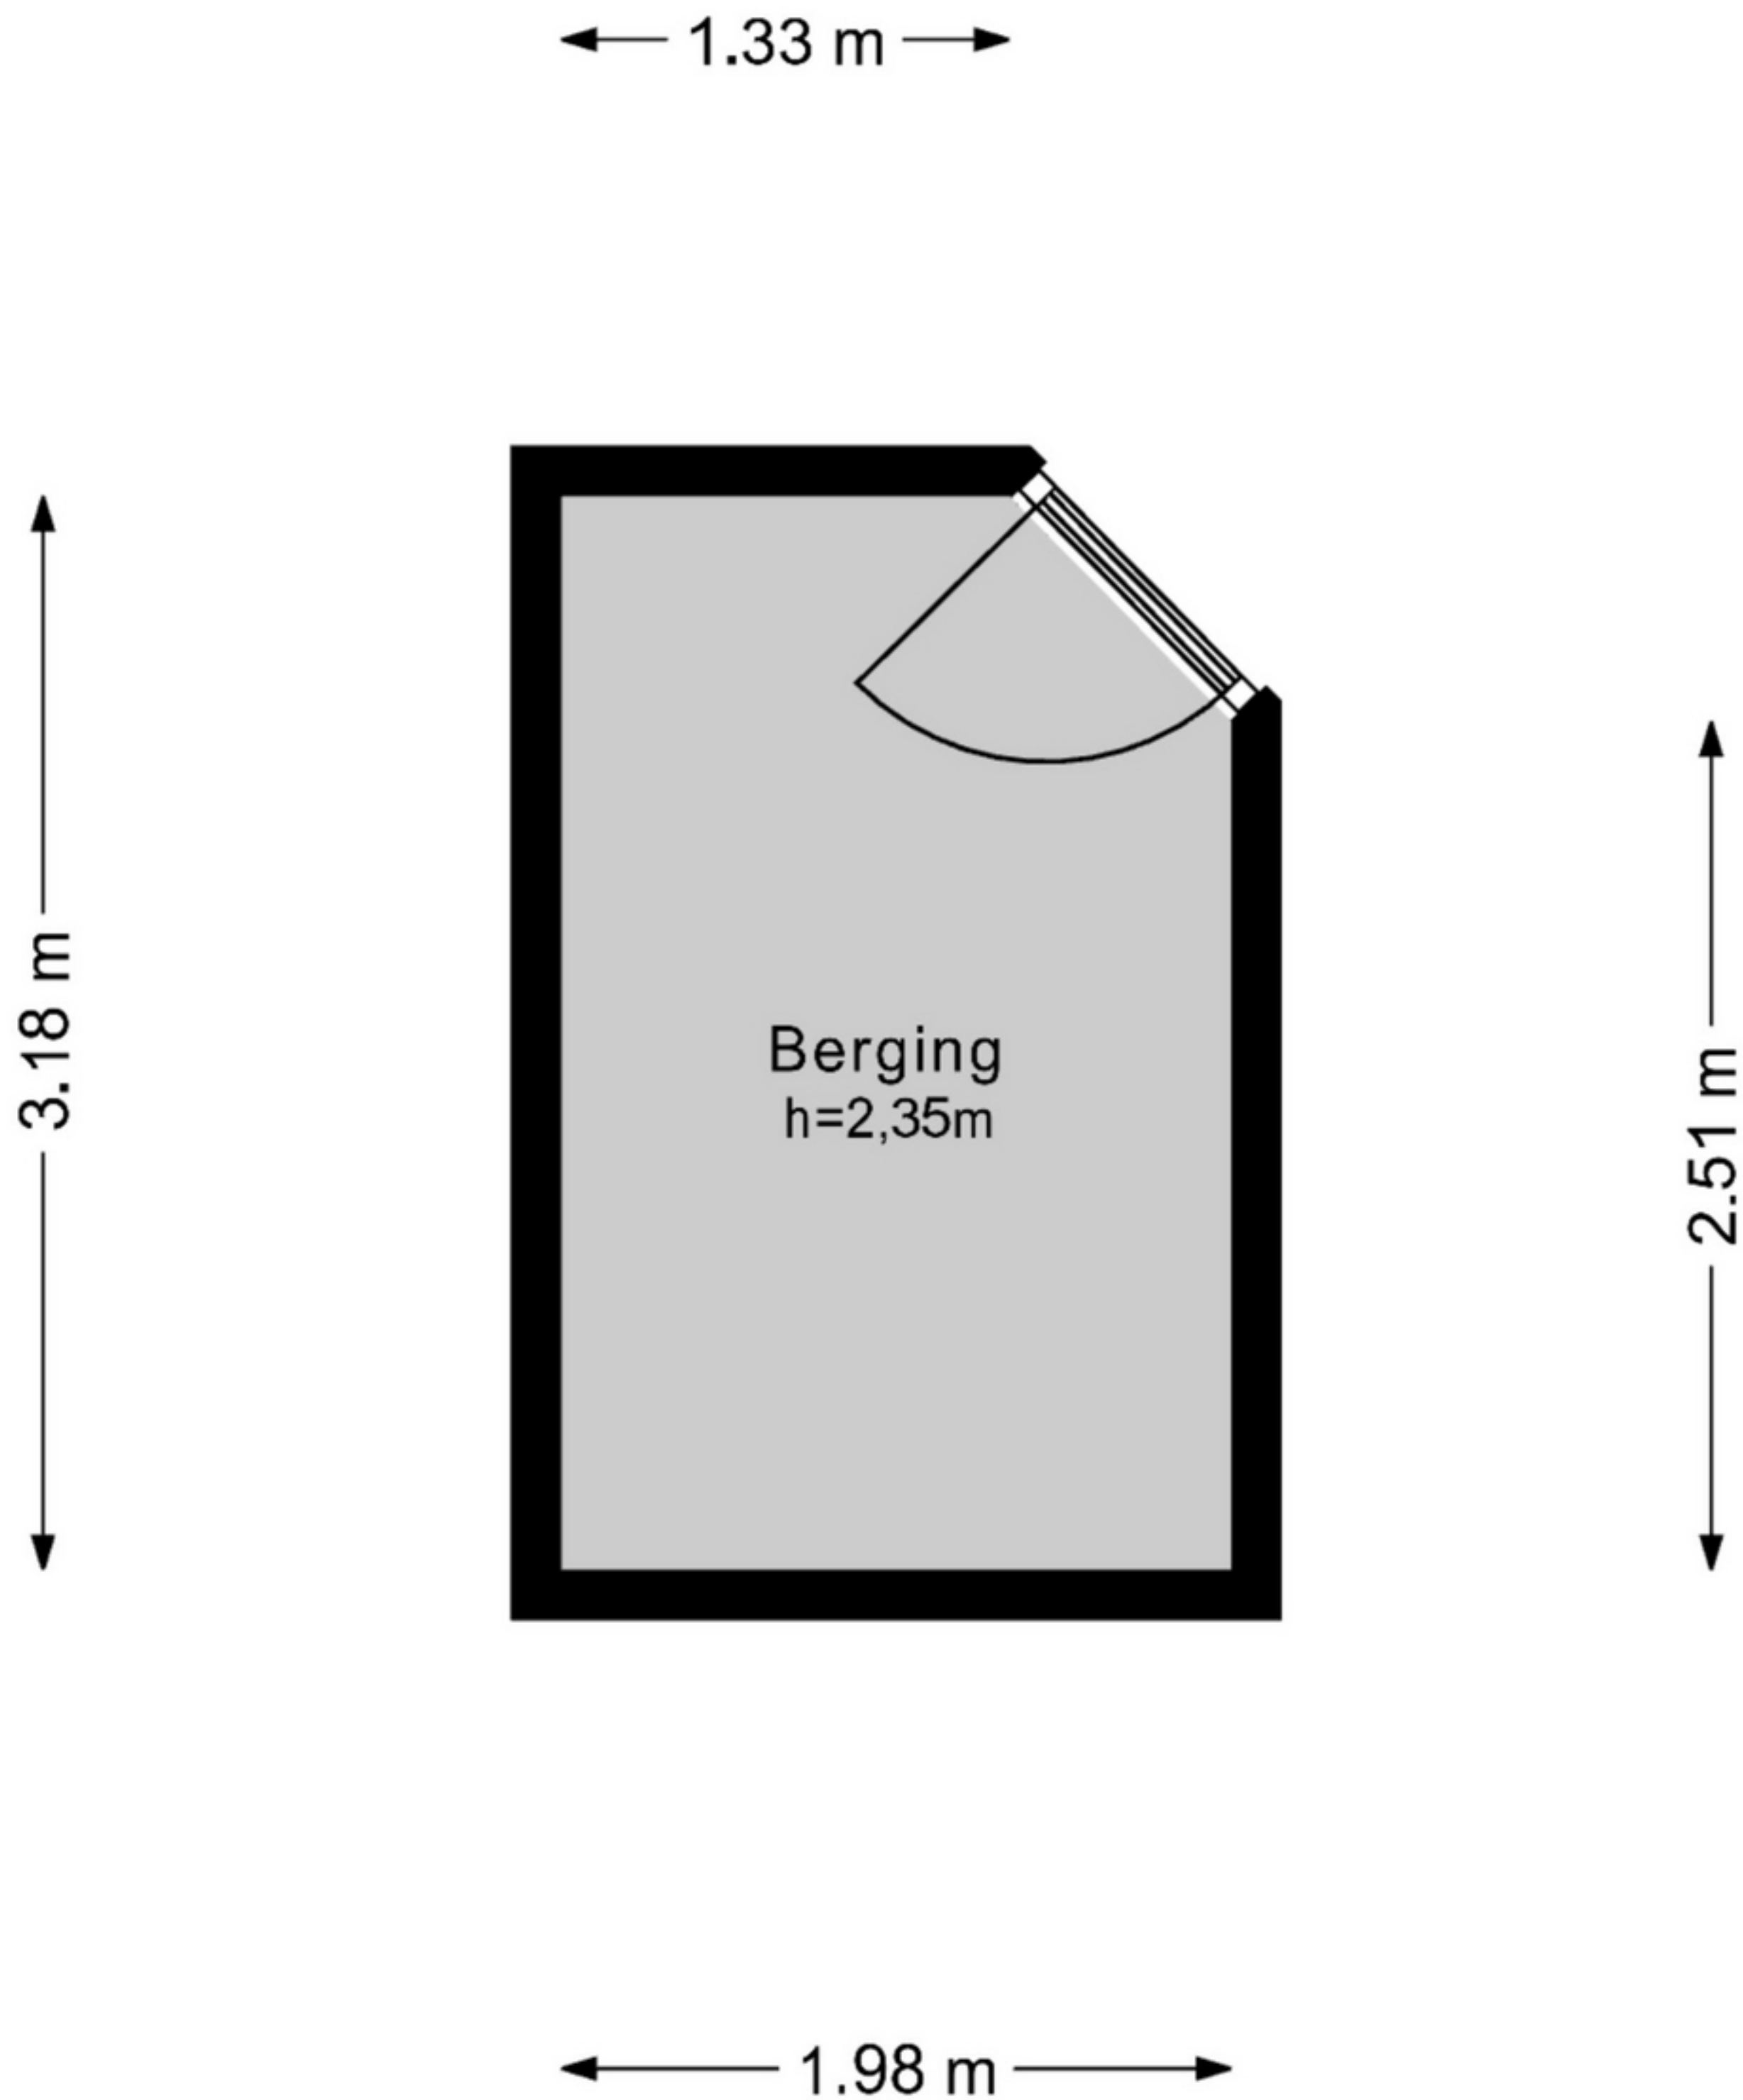

Lord Kelvinstraat 14-H - Amsterdam

Begane grond

Lord Kelvinstraat 14-H - Amsterdam
Perceeltekening

Lord Kelvinstraat 14-H - Amsterdam Berging

De plattegronden zijn geproduceerd voor promotionele doeleinden en ter indicatie.
Aan de plattegronden kunnen geen rechten worden ontleend.