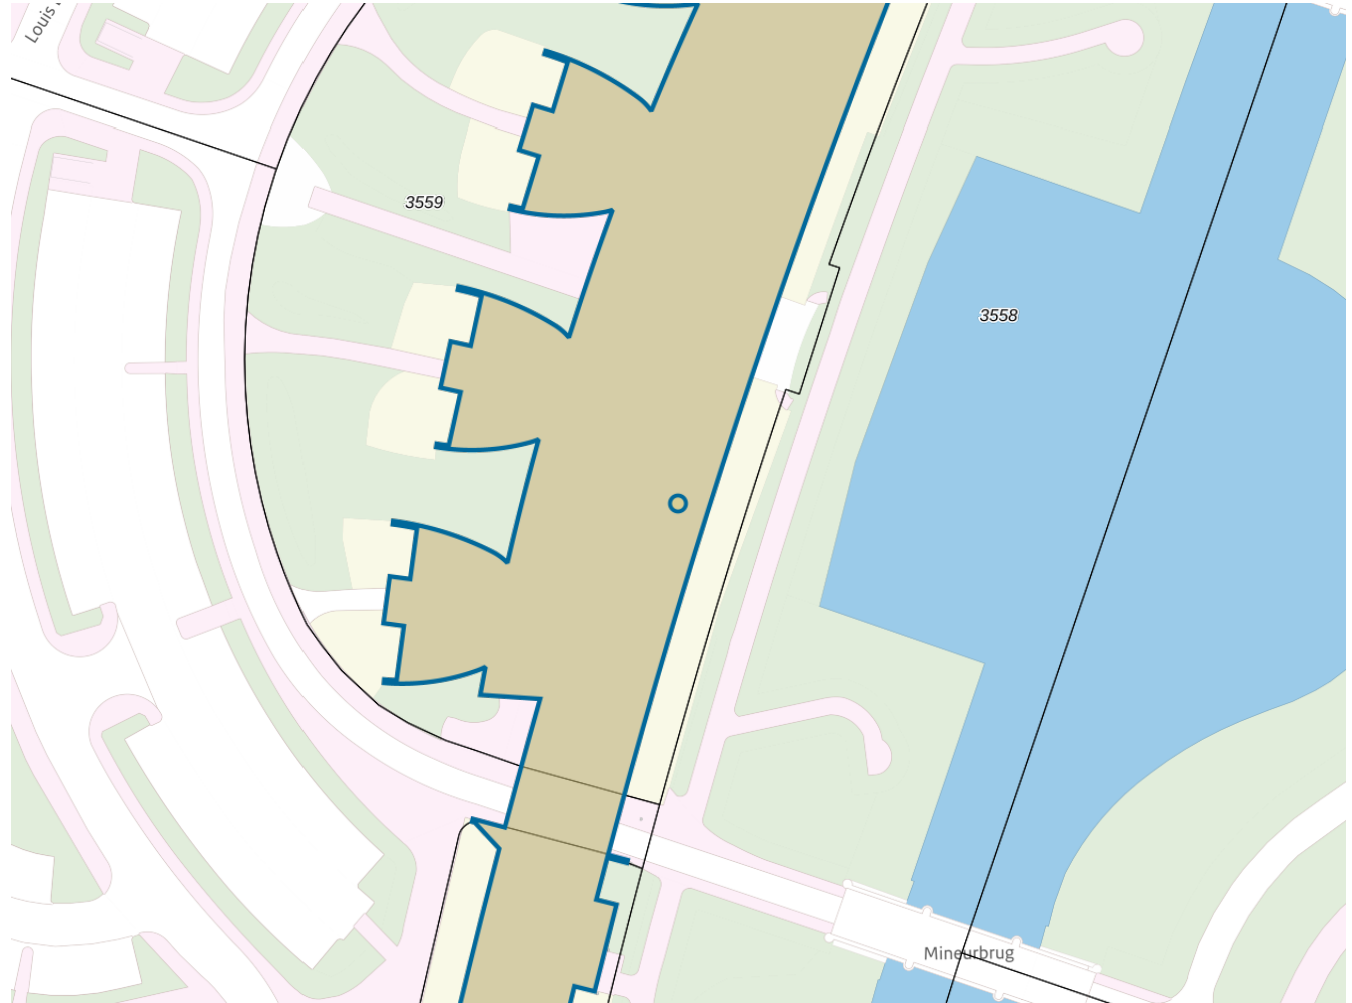

Adres

Adres Louis Davidsstraat 200
Postcode 1311LW
Woonplaats Almere

Kenmerken

Bouwjaar 1998
Gebruiksdoel woonfunctie
Oppervlakte 88m²

De WOZ-waarden worden bij beschikking vastgesteld door de gemeenten en langs elektronische weg in het loket geladen. Incidentele afwijkingen ten opzichte van de gegevens van de gemeente zijn mogelijk. Aan de WOZ-waarden en overige gegevens in dit loket kunnen geen rechten worden ontleend. Het gebruik van het loket en de gegevens geschiedt op eigen risico. Het ministerie van Financiën is niet aanspreekbaar op schade direct of indirect als gevolg van het gebruik van het loket, de daarin opgenomen gegevens, of de vervaardigde afdrucken.