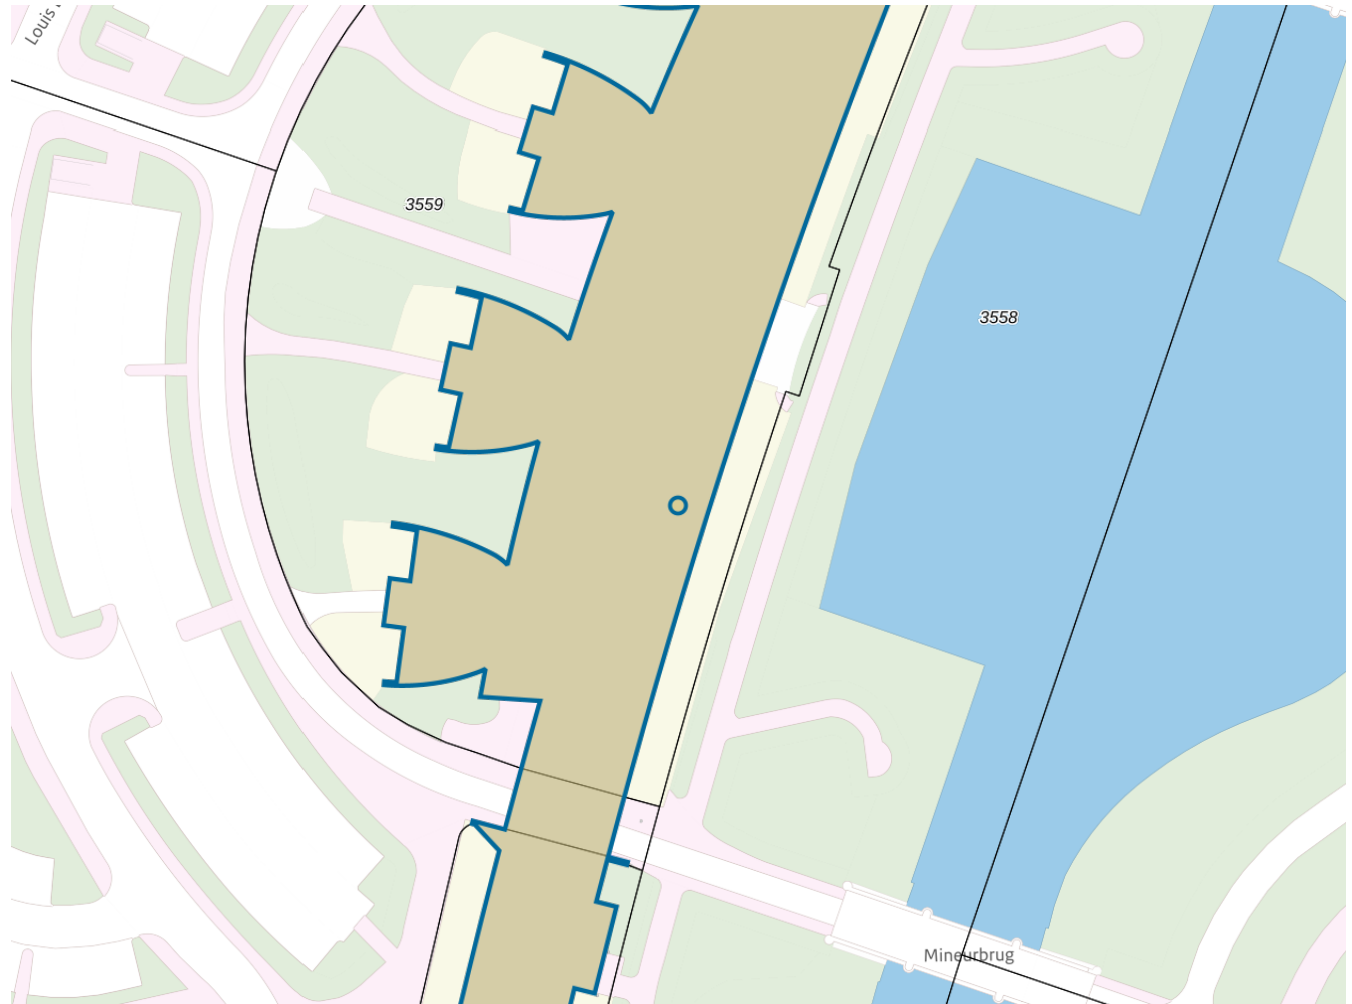

**Adres**

Adres Louis Davidsstraat 200
Postcode 1311LW
Woonplaats Almere

WOZ-Waarde

Identificatie 003400064752
Grondoppervlakte om²

Peildatum	WOZ-waarde
01-01-2023	€ 284.000
01-01-2022	€ 310.000
01-01-2021	€ 261.000
01-01-2020	€ 230.000
01-01-2019	€ 211.000
01-01-2018	€ 200.000
01-01-2017	€ 142.000
01-01-2016	€ 129.000
01-01-2015	€ 141.000

Adres

Adres Louis Davidsstraat 200
Postcode 1311LW
Woonplaats Almere

Kenmerken

Bouwjaar 1998
Gebruiksdoel woonfunctie
Oppervlakte 88m²

De WOZ-waarden worden bij beschikking vastgesteld door de gemeenten en langs elektronische weg in het loket geladen. Incidentele afwijkingen ten opzichte van de gegevens van de gemeente zijn mogelijk. Aan de WOZ-waarden en overige gegevens in dit loket kunnen geen rechten worden ontleend. Het gebruik van het loket en de gegevens geschiedt op eigen risico. Het ministerie van Financiën is niet aanspreekbaar op schade direct of indirect als gevolg van het gebruik van het loket, de daarin opgenomen gegevens, of de vervaardigde afdrucken.