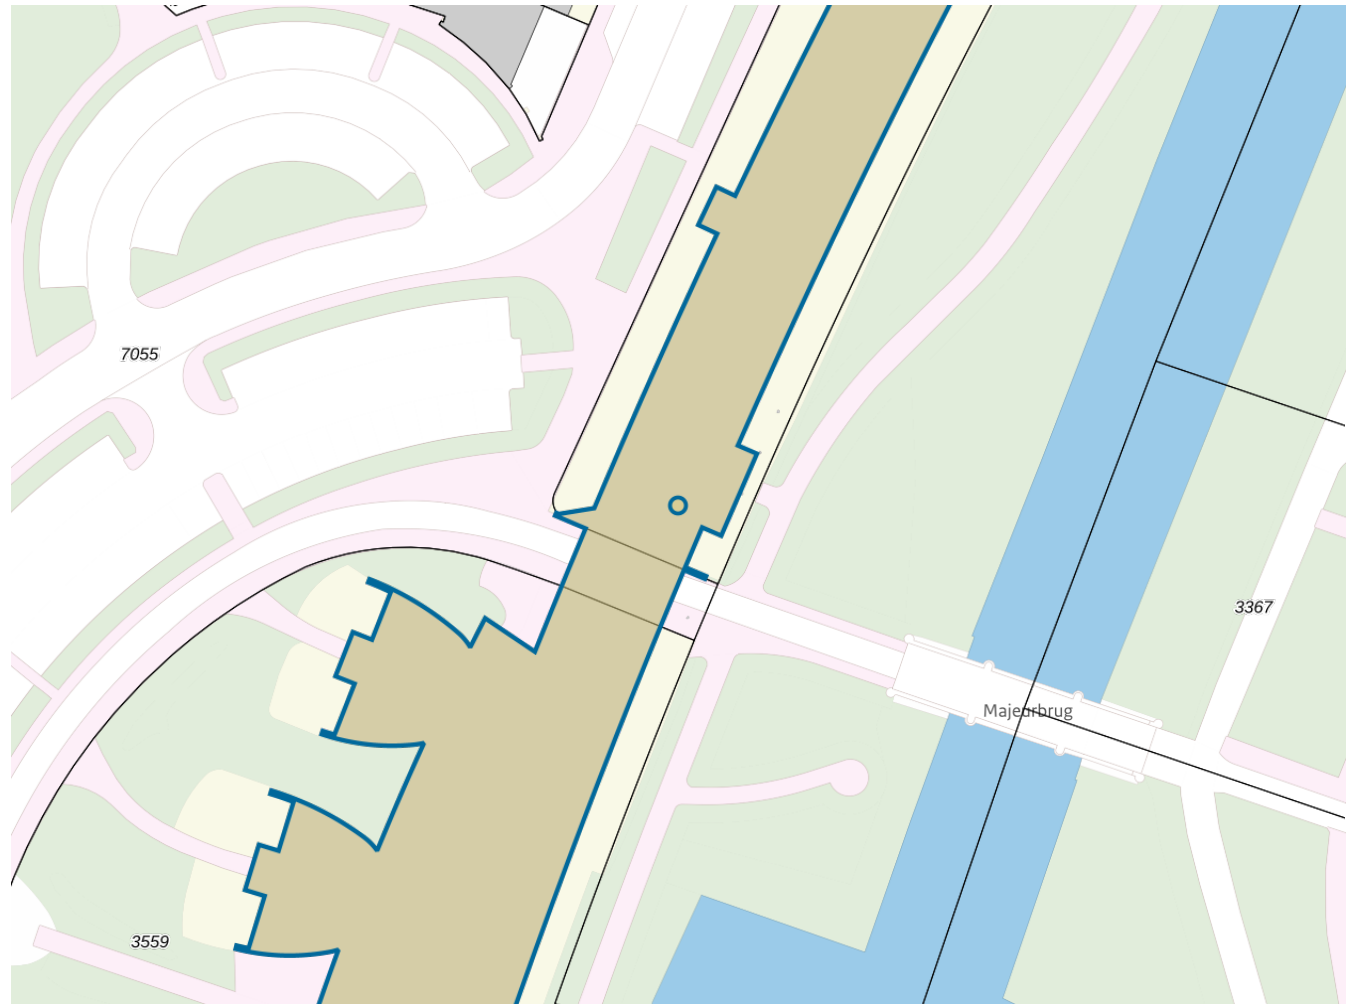

Adres

Adres Louis Davidsstraat 326
Postcode 1311LZ
Woonplaats Almere

Kenmerken

Bouwjaar 1998
Gebruiksdoel woonfunctie
Oppervlakte 72m²

De WOZ-waarden worden bij beschikking vastgesteld door de gemeenten en langs elektronische weg in het loket geladen. Incidentele afwijkingen ten opzichte van de gegevens van de gemeente zijn mogelijk. Aan de WOZ-waarden en overige gegevens in dit loket kunnen geen rechten worden ontleend. Het gebruik van het loket en de gegevens geschiedt op eigen risico. Het ministerie van Financiën is niet aanspreekbaar op schade direct of indirect als gevolg van het gebruik van het loket, de daarin opgenomen gegevens, of de vervaardigde afdrucken.