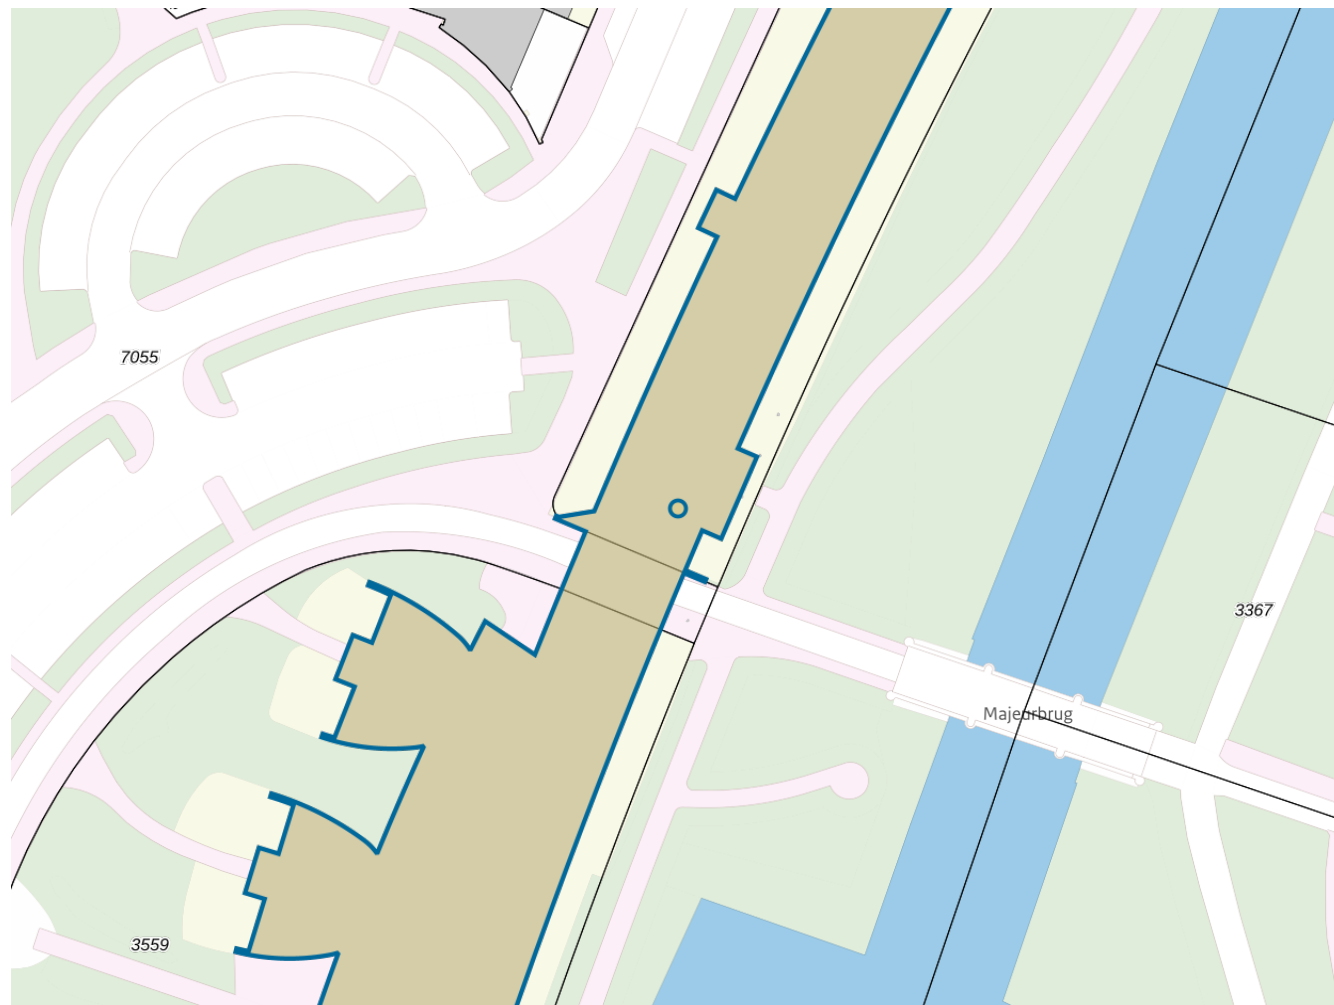

**Adres**

Adres Louis Davidsstraat 326

Postcode 1311LZ

Woonplaats Almere

WOZ-Waarde

Identificatie 003400064827

Grondoppervlakte om²

Peildatum	WOZ-waarde
01-01-2023	€ 249.000
01-01-2022	€ 267.000
01-01-2021	€ 220.000
01-01-2020	€ 194.000
01-01-2019	€ 161.000
01-01-2018	€ 143.000
01-01-2017	€ 122.000
01-01-2016	€ 129.000
01-01-2015	€ 141.000

Adres

Adres Louis Davidsstraat 326
Postcode 1311LZ
Woonplaats Almere

Kenmerken

Bouwjaar 1998
Gebruiksdoel woonfunctie
Oppervlakte 72m²

De WOZ-waarden worden bij beschikking vastgesteld door de gemeenten en langs elektronische weg in het loket geladen. Incidentele afwijkingen ten opzichte van de gegevens van de gemeente zijn mogelijk. Aan de WOZ-waarden en overige gegevens in dit loket kunnen geen rechten worden ontleend. Het gebruik van het loket en de gegevens geschiedt op eigen risico. Het ministerie van Financiën is niet aanspreekbaar op schade direct of indirect als gevolg van het gebruik van het loket, de daarin opgenomen gegevens, of de vervaardigde afdrucken.