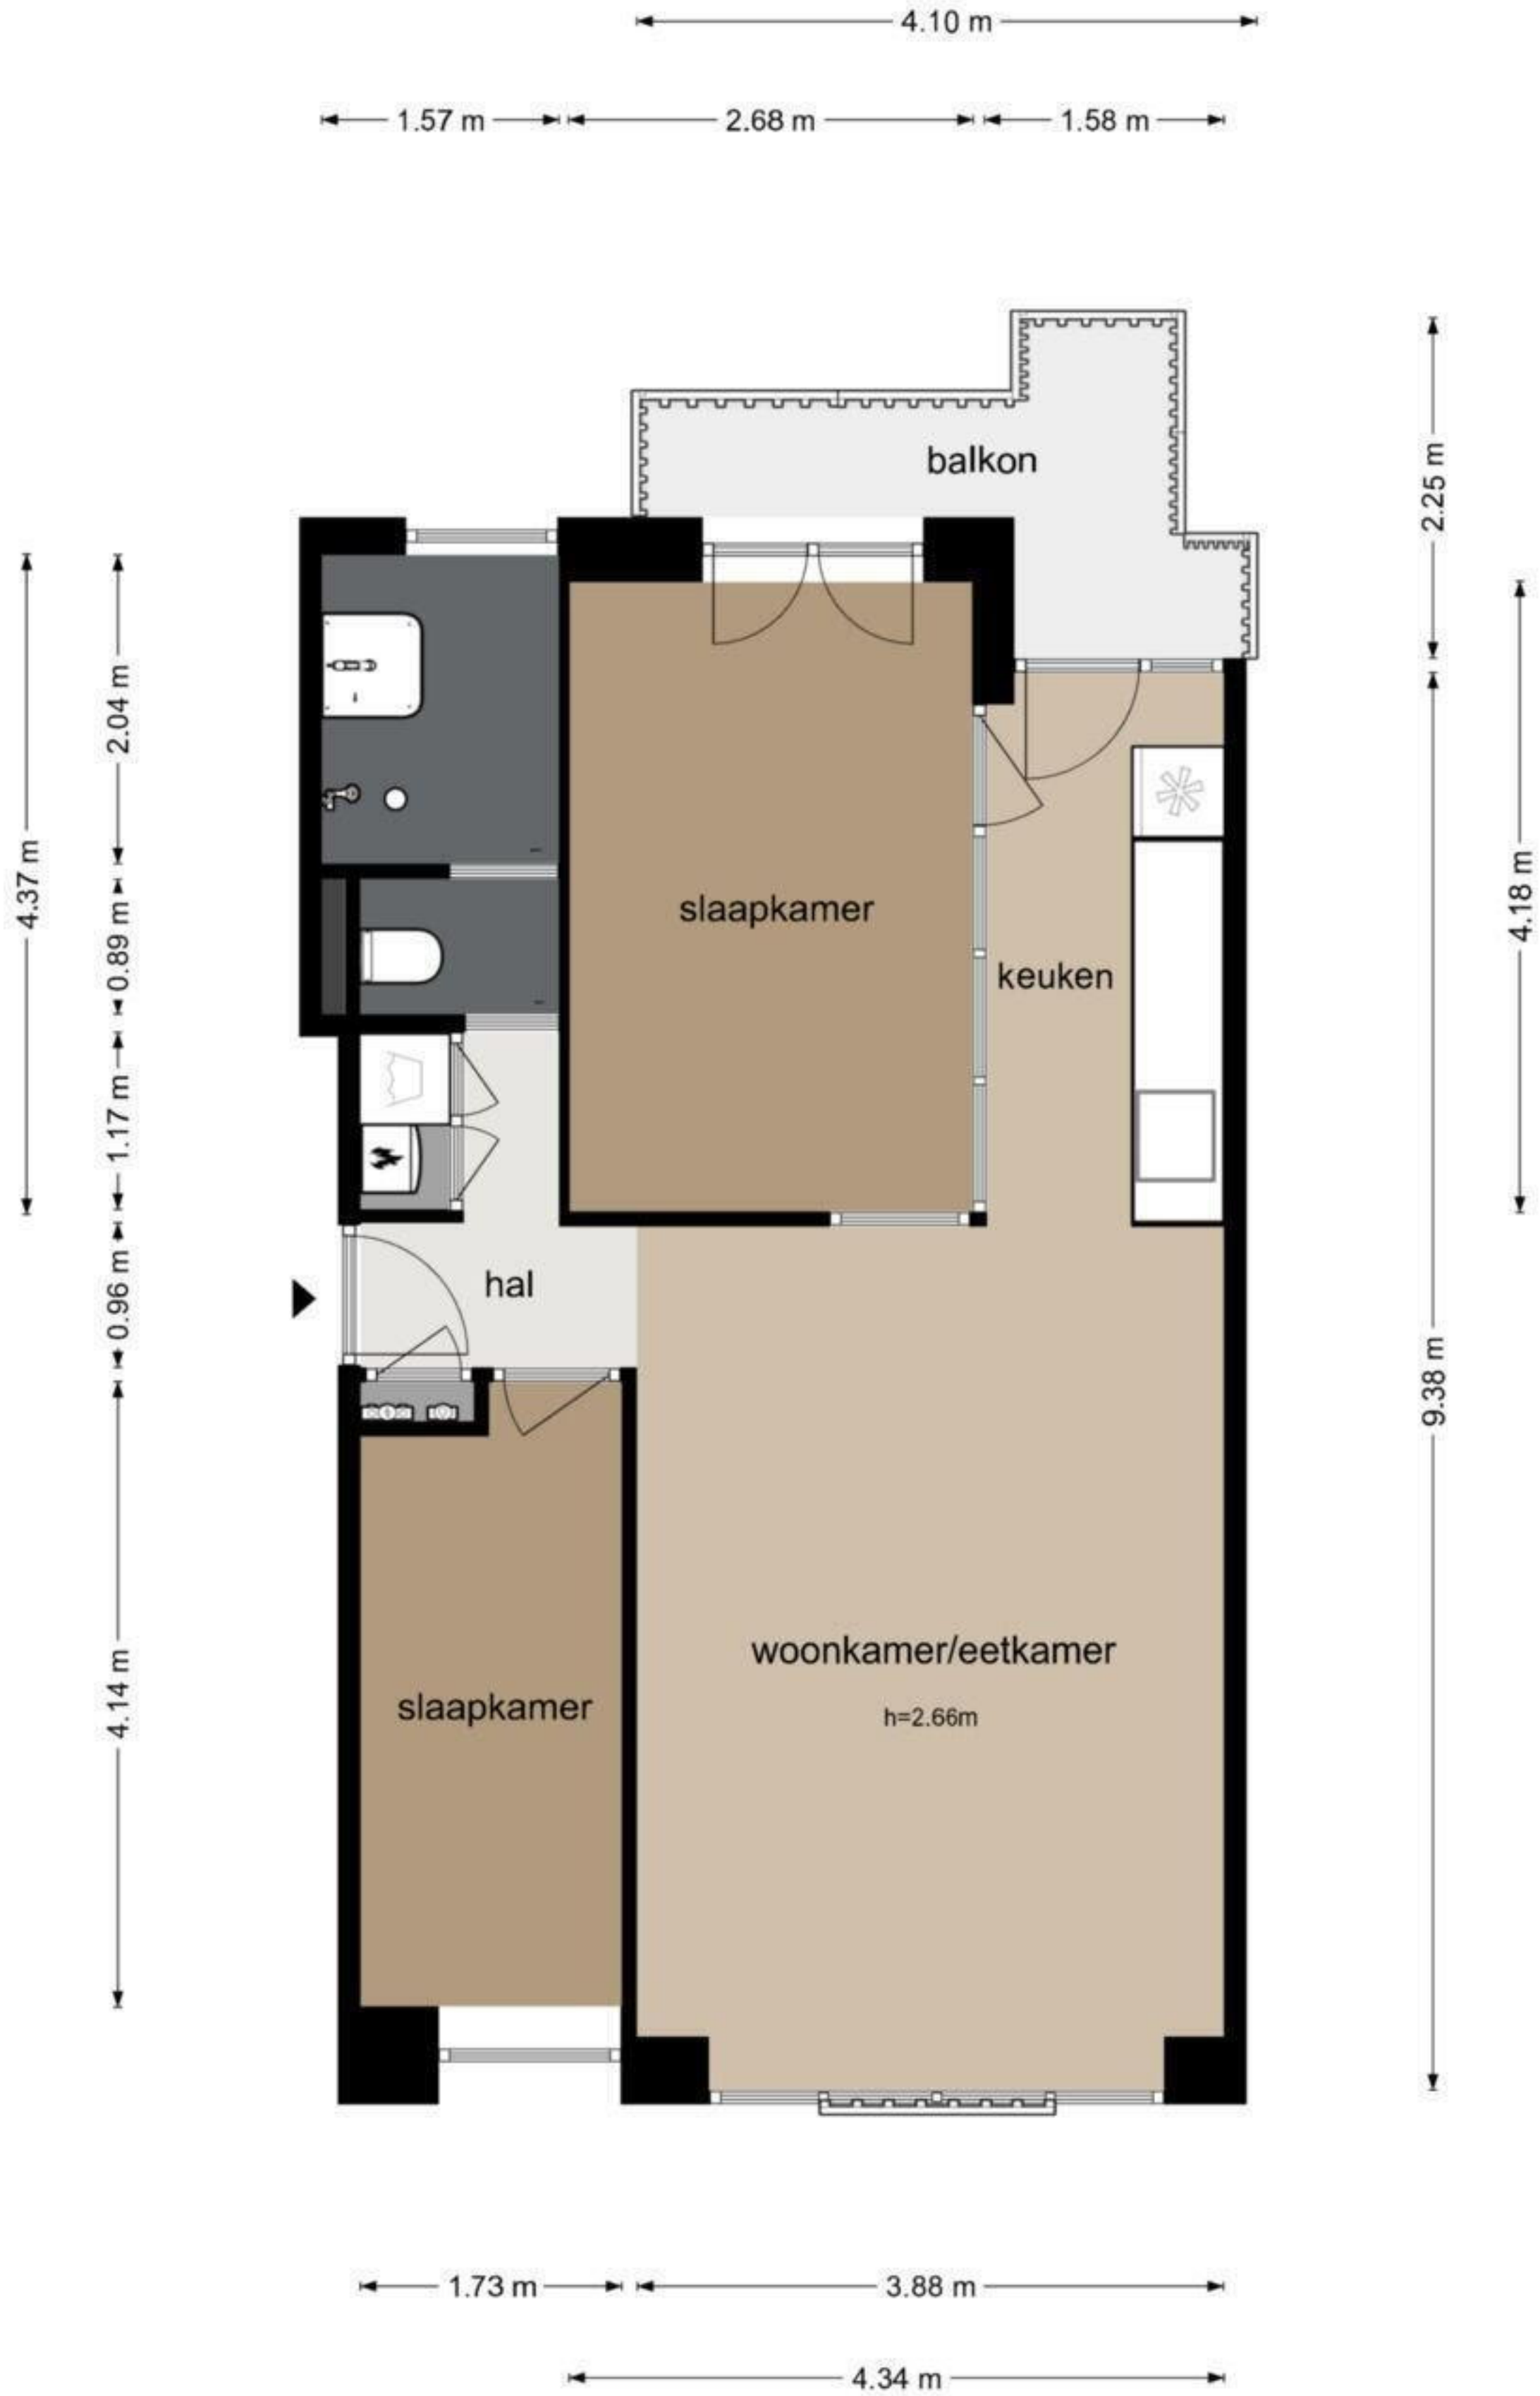

Louise De Colignystraat 44-hs - Amsterdam
Appartement

Louise De Colignystraat 44-hs - Amsterdam
Berging

De plattegronden zijn geproduceerd voor promotionele doeleinden en ter indicatie.
Aan de plattegronden kunnen geen rechten worden ontleend.
© www.beeldgarage.nl

4.10 m
1.57 m 2.68 m 1.58 m

GOGB BVO
5.1 m² 5.1 m²

2.25 m
4.18 m
9.38 m
4.18 m

2.71 m

2.71 m

2.29 m