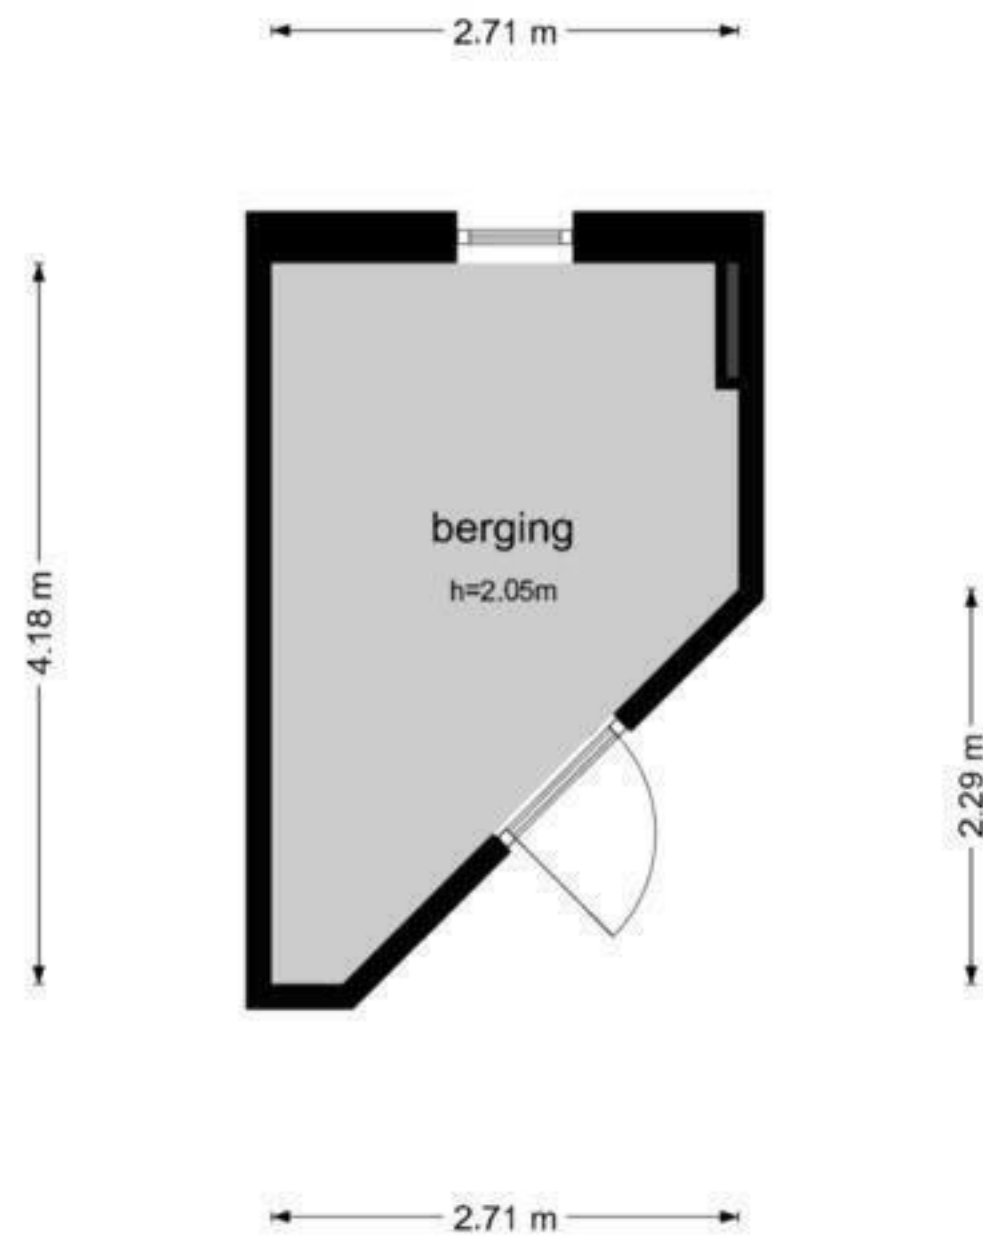

Louise De Colignystraat 44-hs - Amsterdam
Appartement

Louise De Colignystraat 44-hs - Amsterdam
Berging

De plattegronden zijn geproduceerd voor promotionele doeleinden en ter indicatie.
Aan de plattegronden kunnen geen rechten worden ontleend.
© www.beeldgarage.nl

4.10 m
1.57 m 2.68 m 1.58 m

GOGB BVO
5.1 m² 5.1 m²

2.25 m
4.18 m
9.38 m
4.18 m

2.71 m

2.71 m

2.29 m