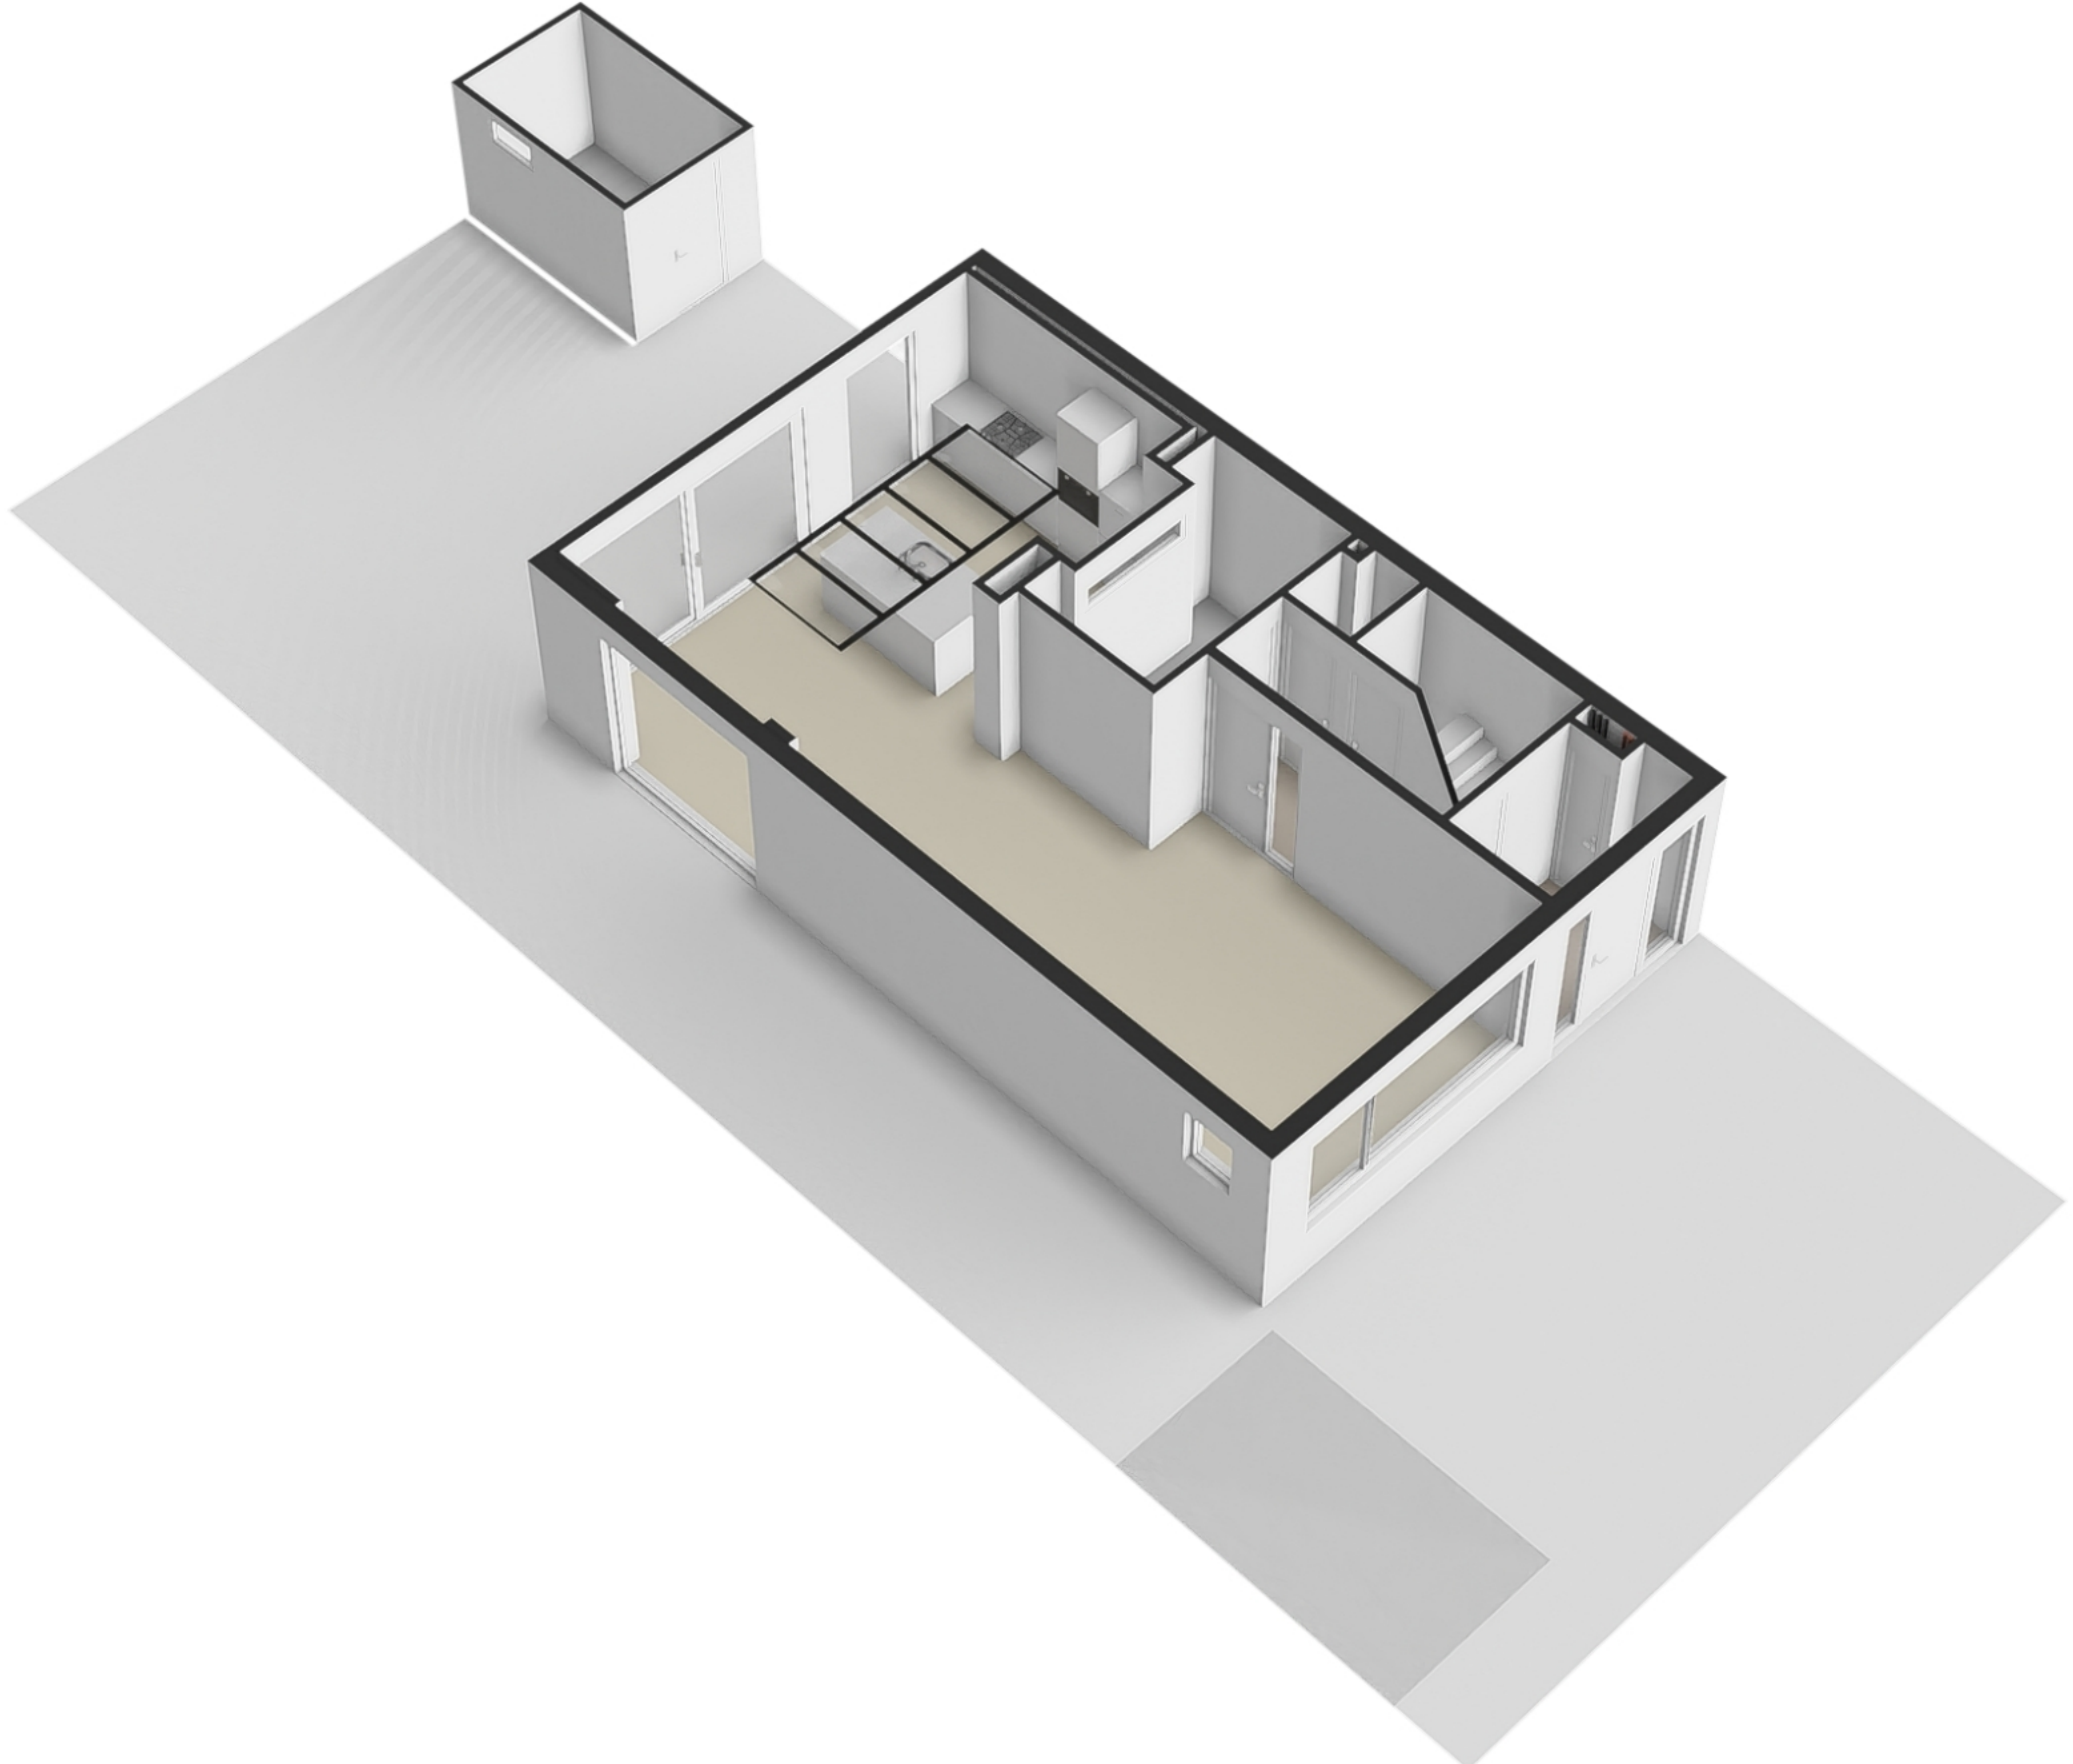

Lucas Van Leydenweg 10 - Amstelveen
Begane grond

6.19 m
1.17 m 0.99 m 3.90 m

Lucas Van Leydenweg 10 - Amstelveen
Eerste verdieping

Lucas Van Leydenweg 10 - Amstelveen
Tweede verdieping