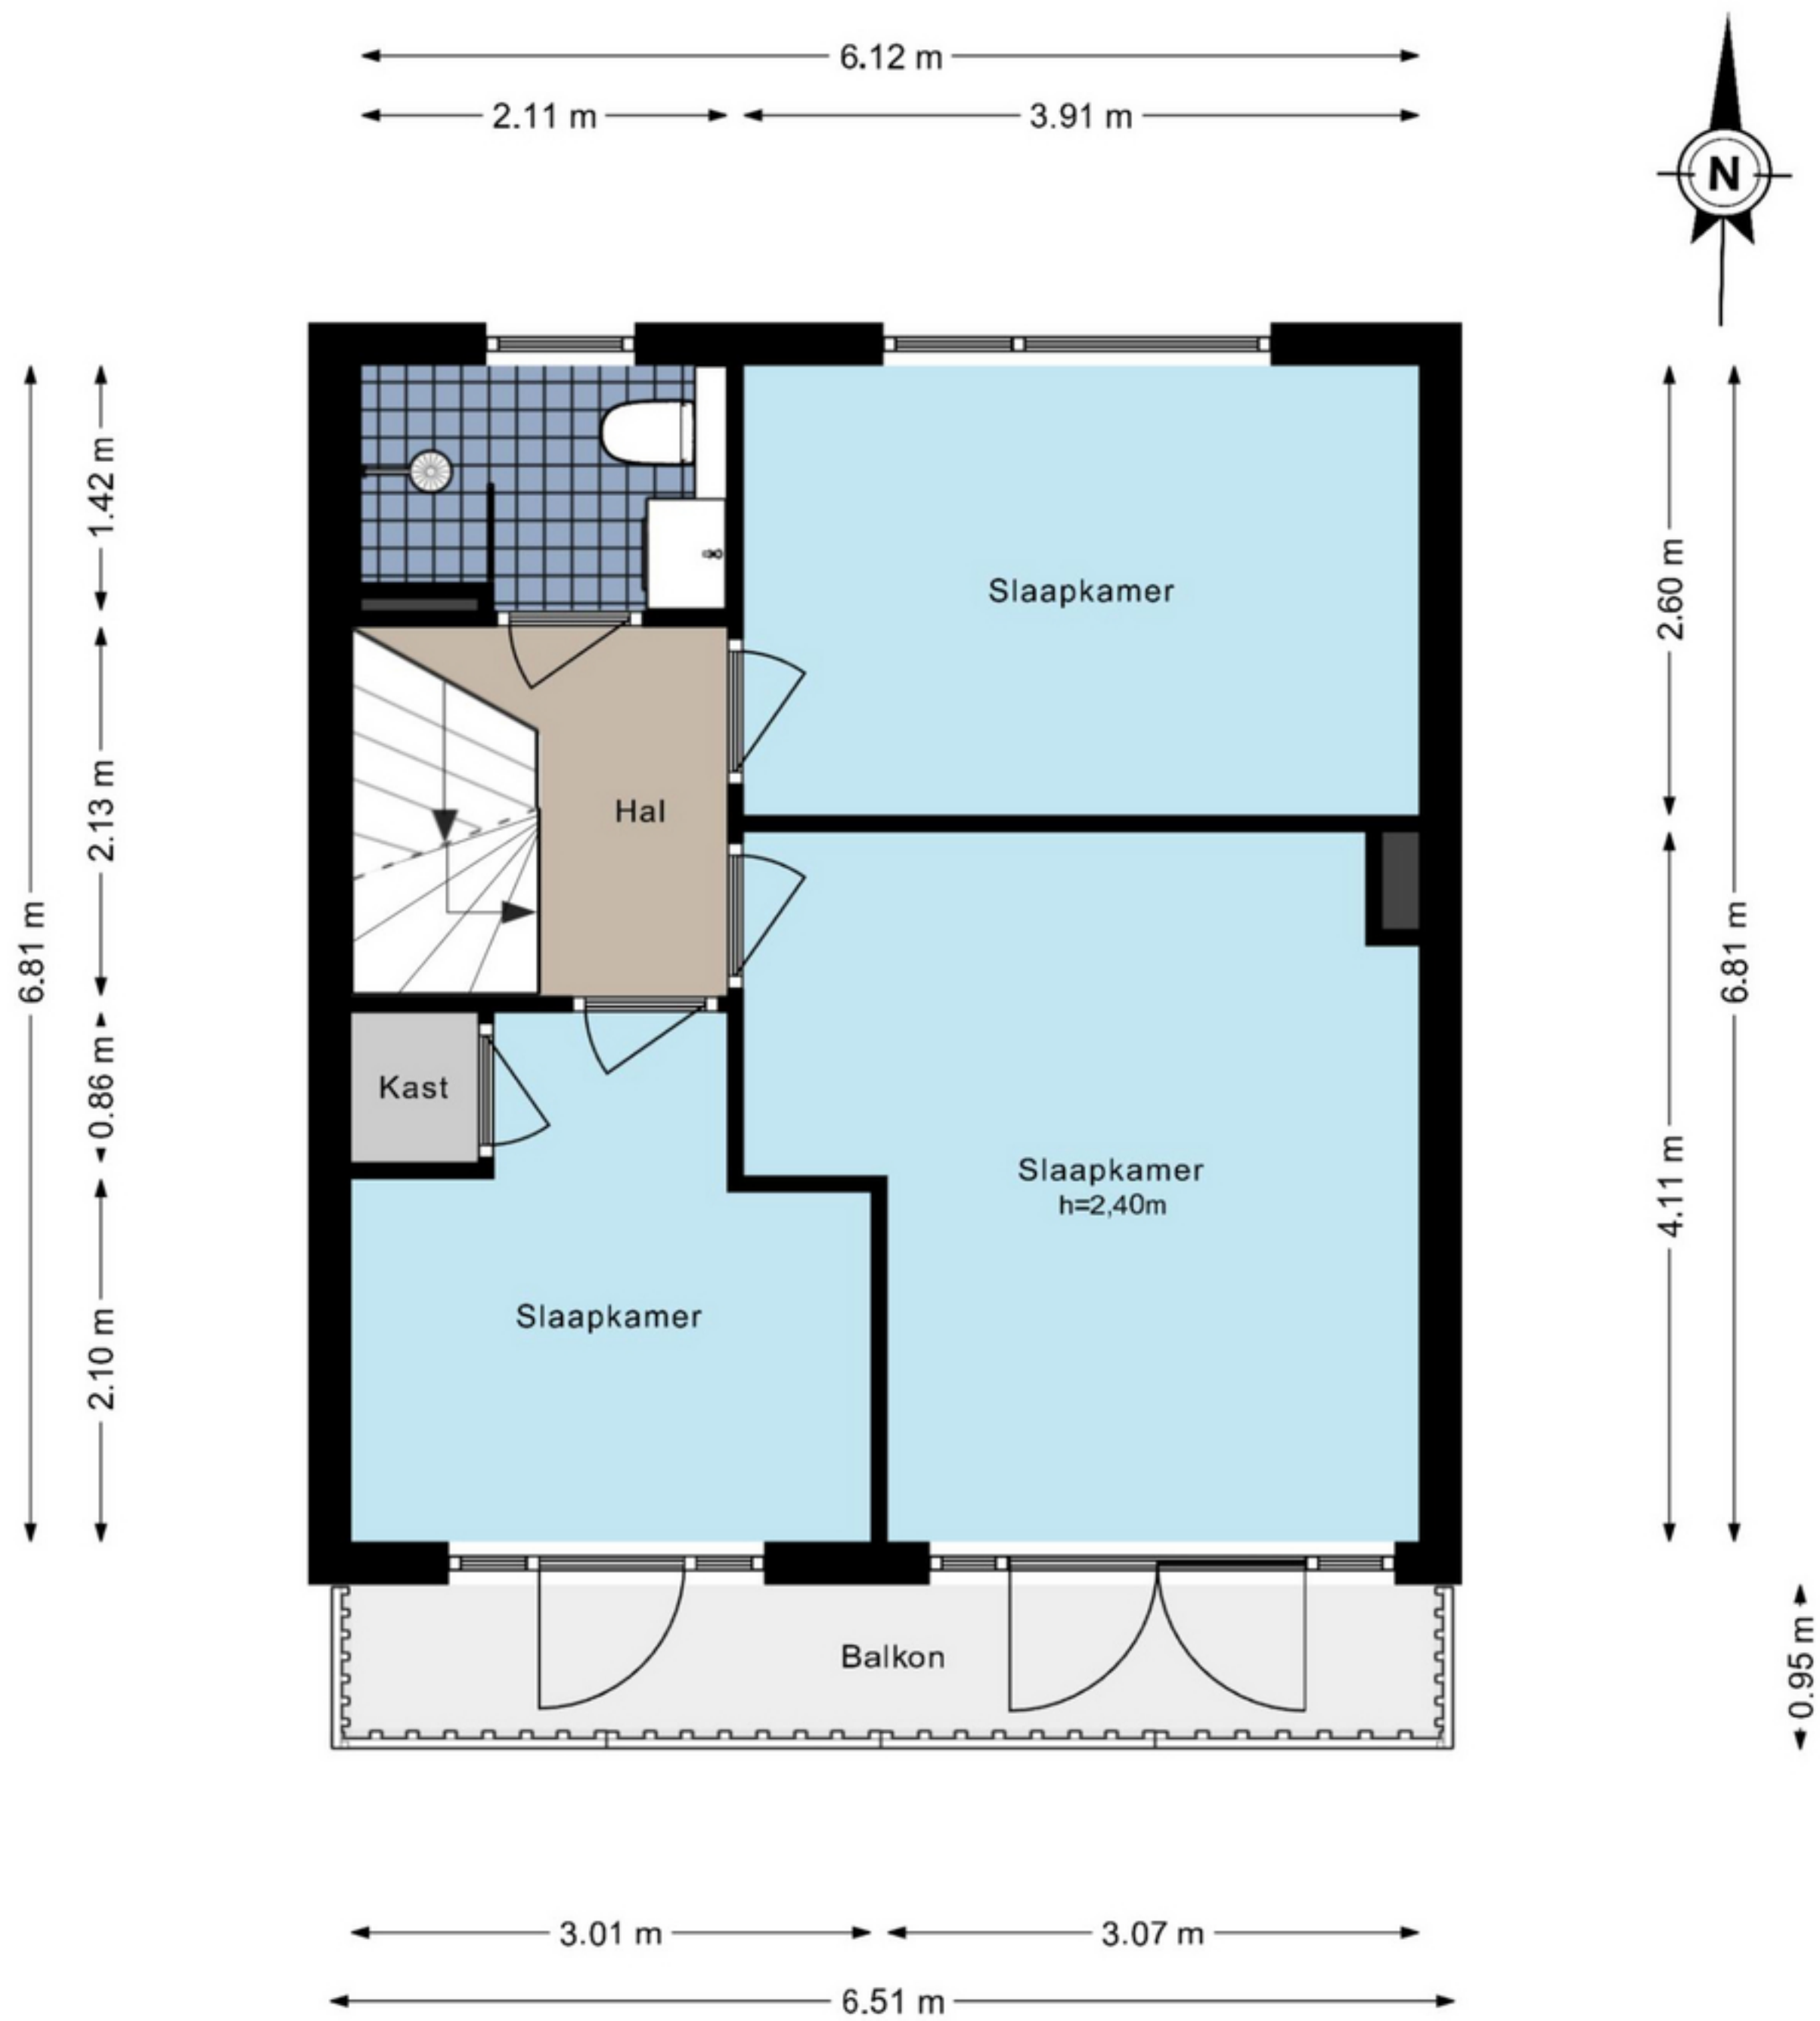

Lucas Van Leydenweg 10 - Amstelveen
Begane grond

6.19 m
1.17 m 0.99 m 3.90 m

Lucas Van Leydenweg 10 - Amstelveen
Eerste verdieping

Lucas Van Leydenweg 10 - Amstelveen
Tweede verdieping