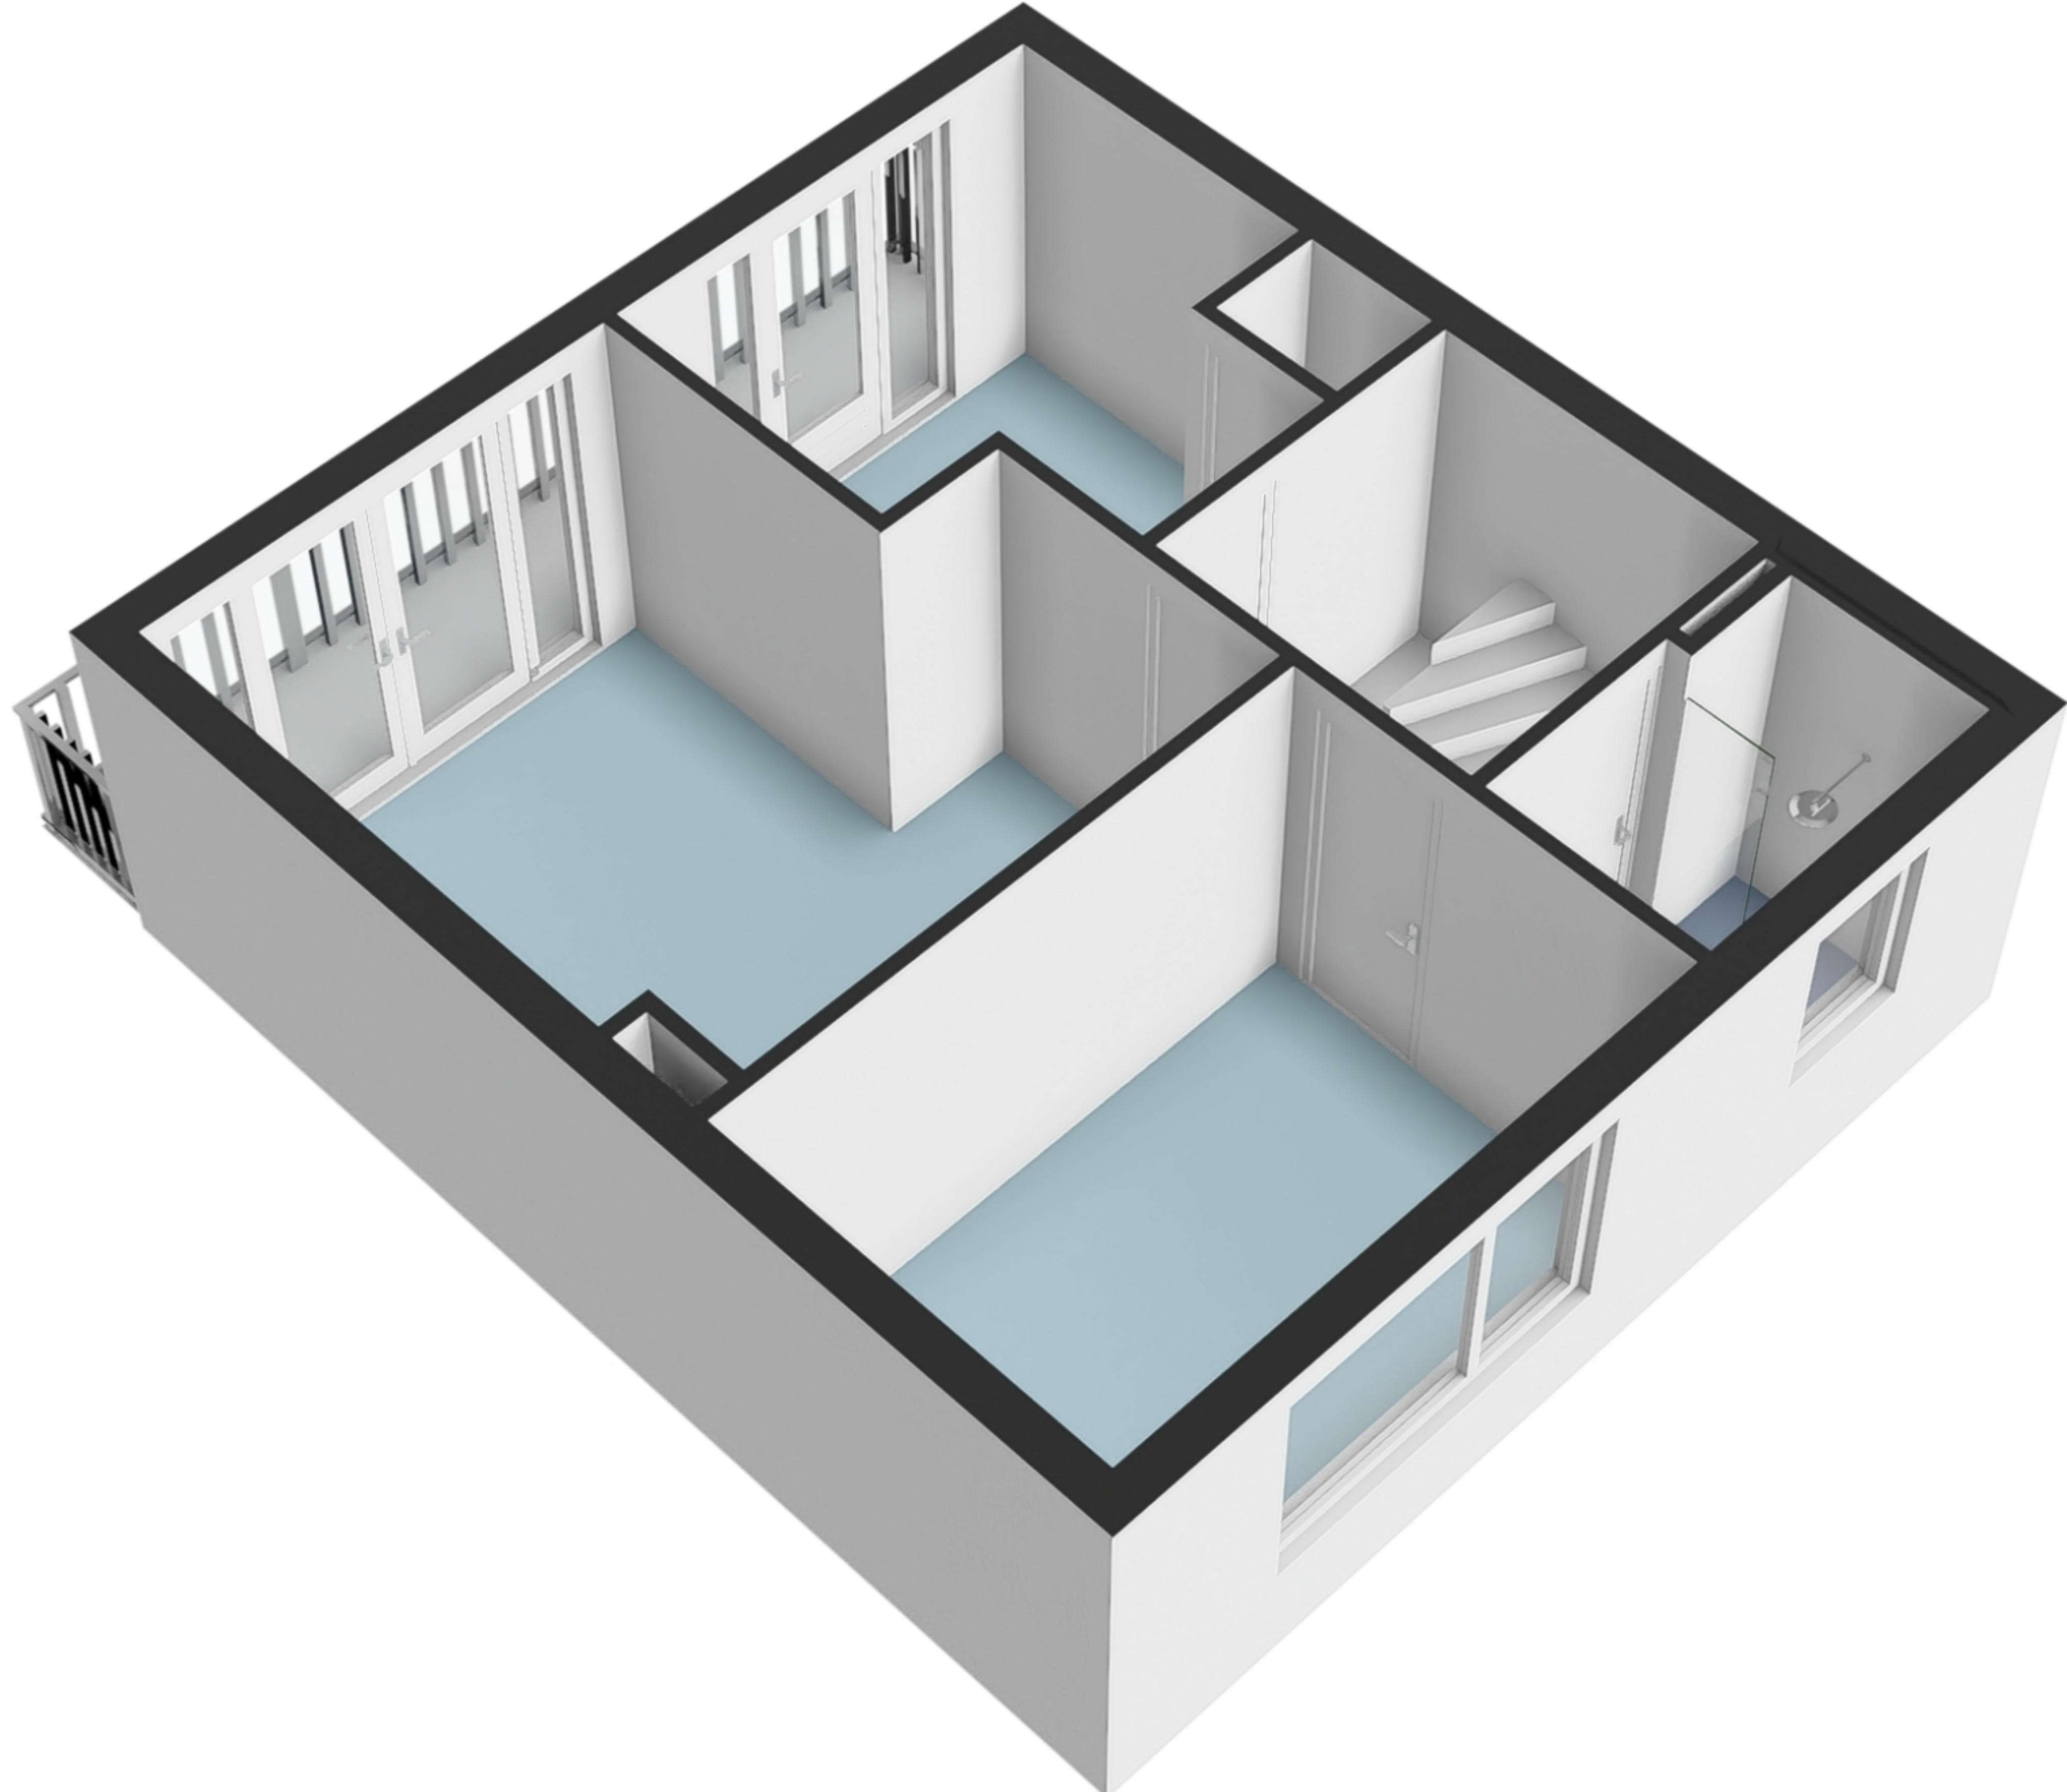

Lucas Van Leydenweg 10 - Amstelveen
Begane grond

6.19 m
1.17 m 0.99 m 3.90 m

Lucas Van Leydenweg 10 - Amstelveen
Eerste verdieping

Lucas Van Leydenweg 10 - Amstelveen
Tweede verdieping