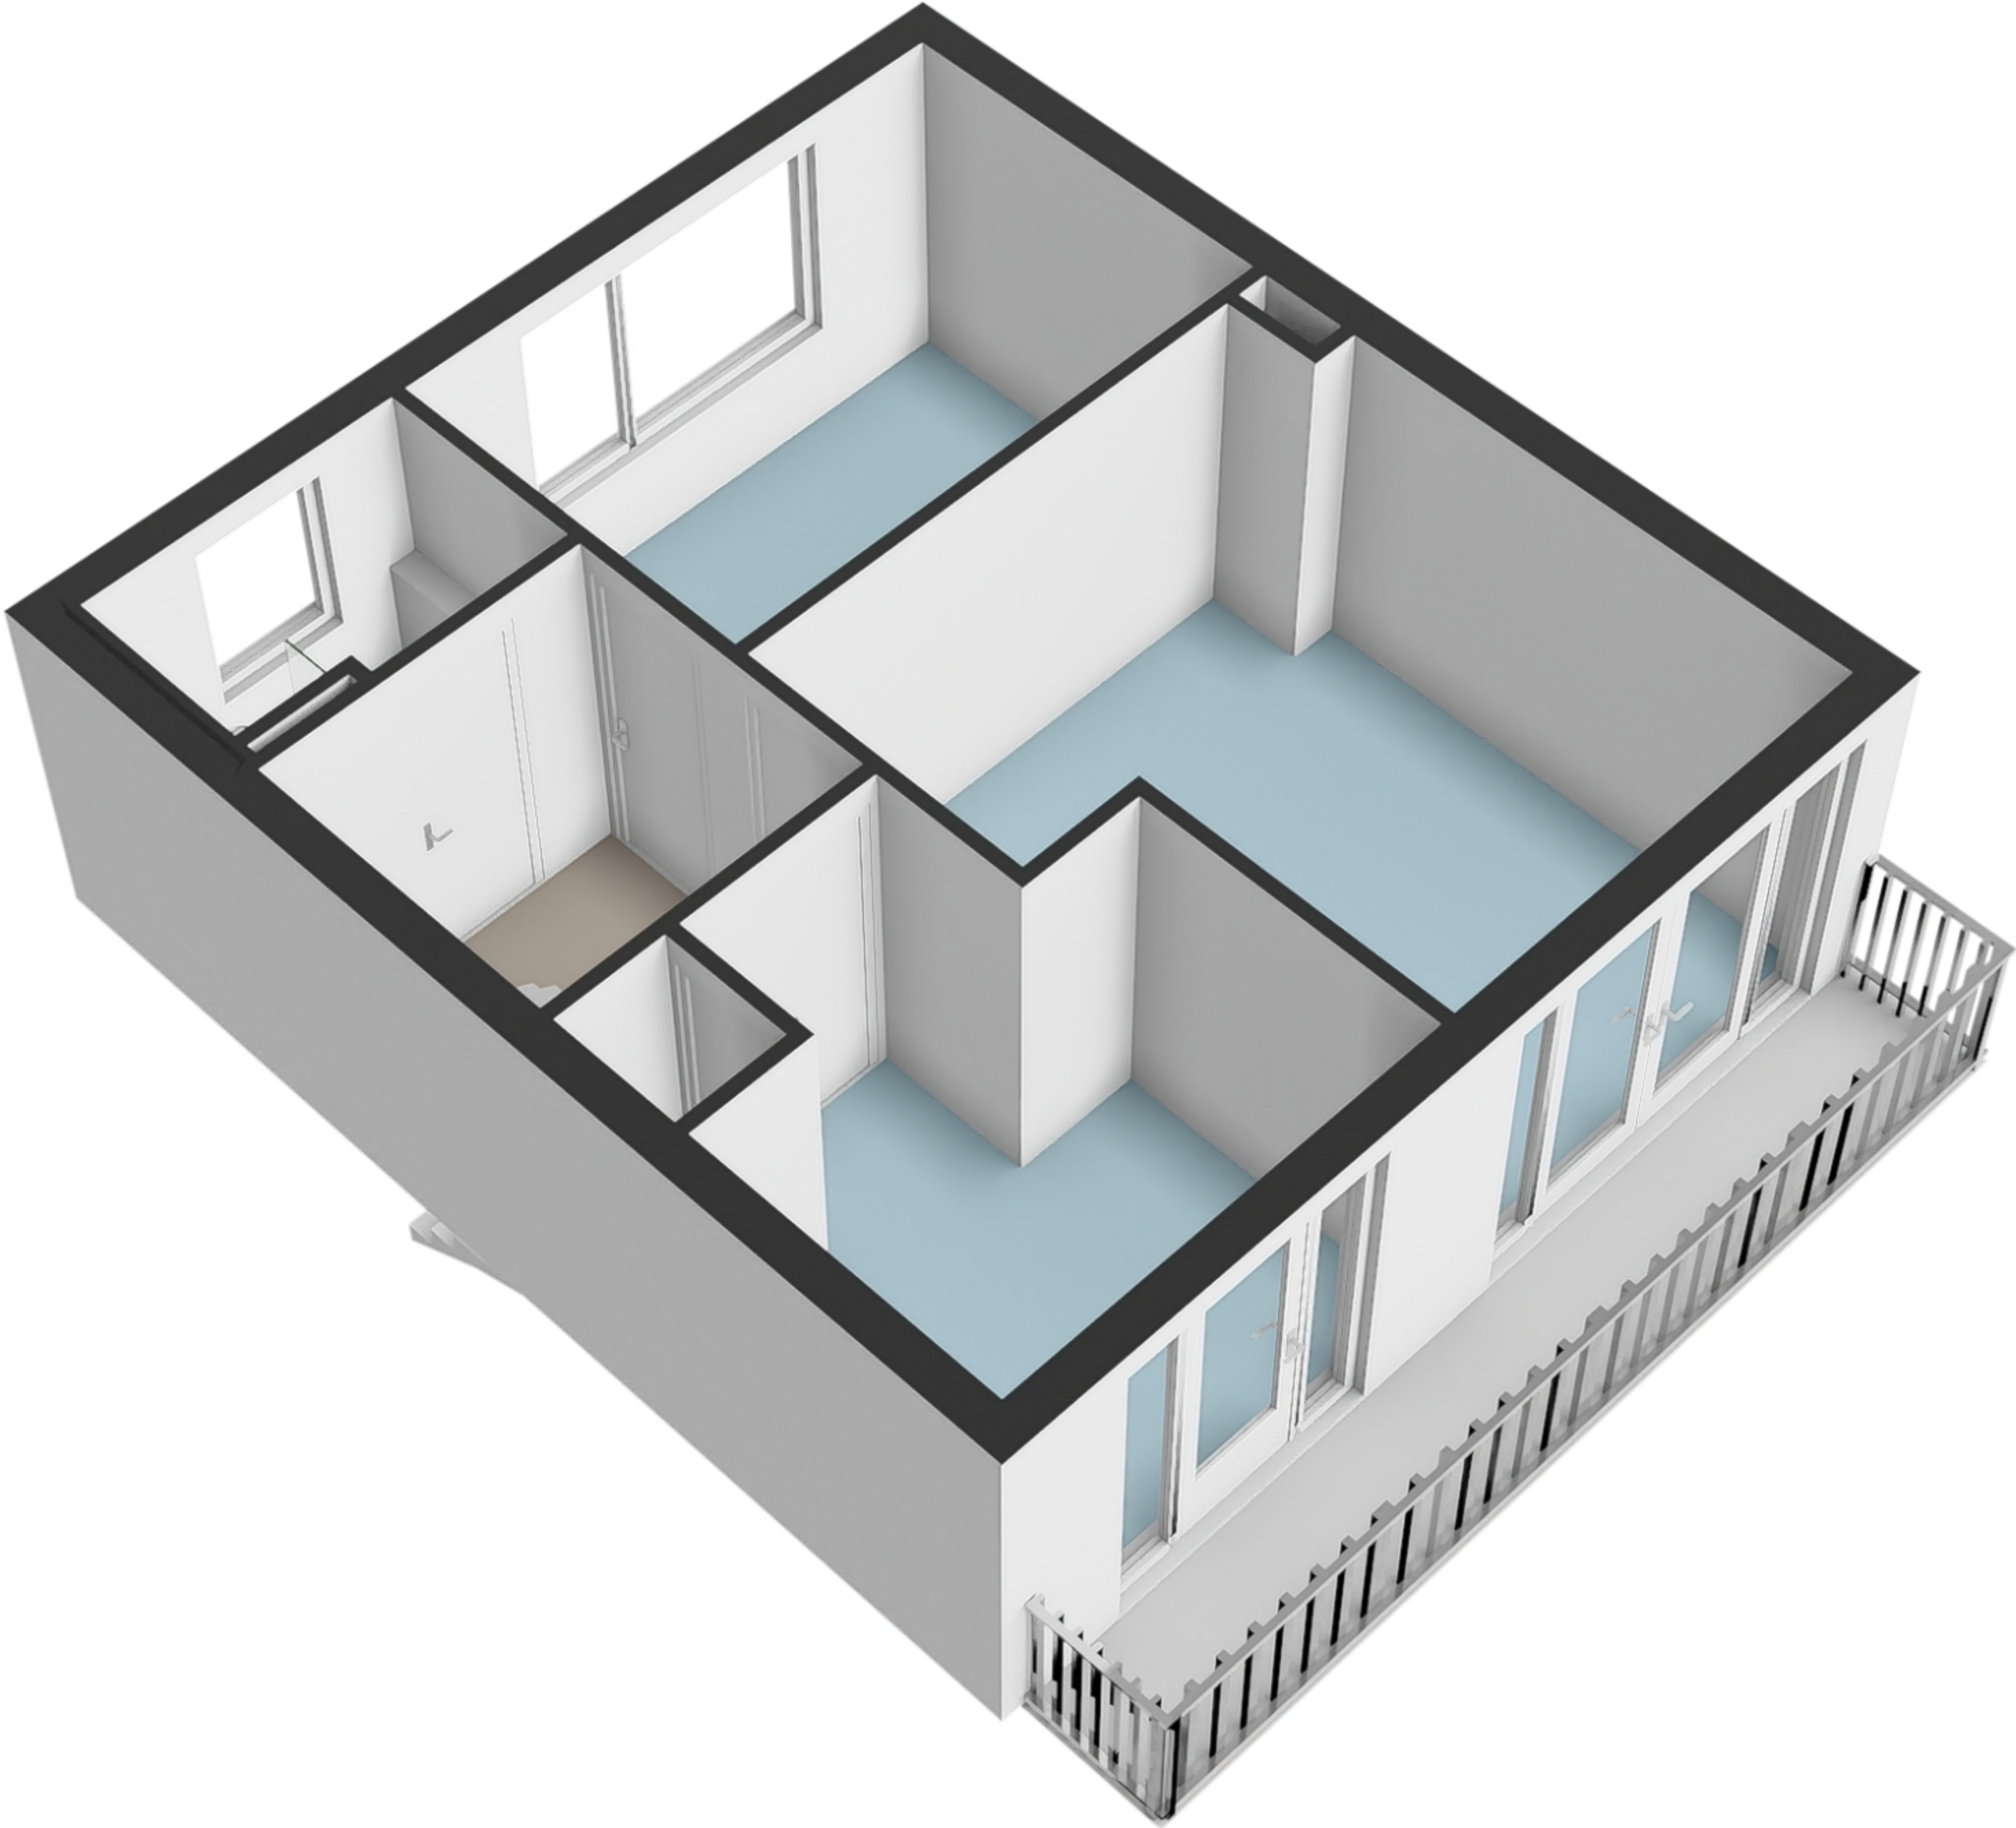

Lucas Van Leydenweg 10 - Amstelveen
Begane grond

6.19 m
1.17 m 0.99 m 3.90 m

Lucas Van Leydenweg 10 - Amstelveen
Eerste verdieping

Lucas Van Leydenweg 10 - Amstelveen
Tweede verdieping