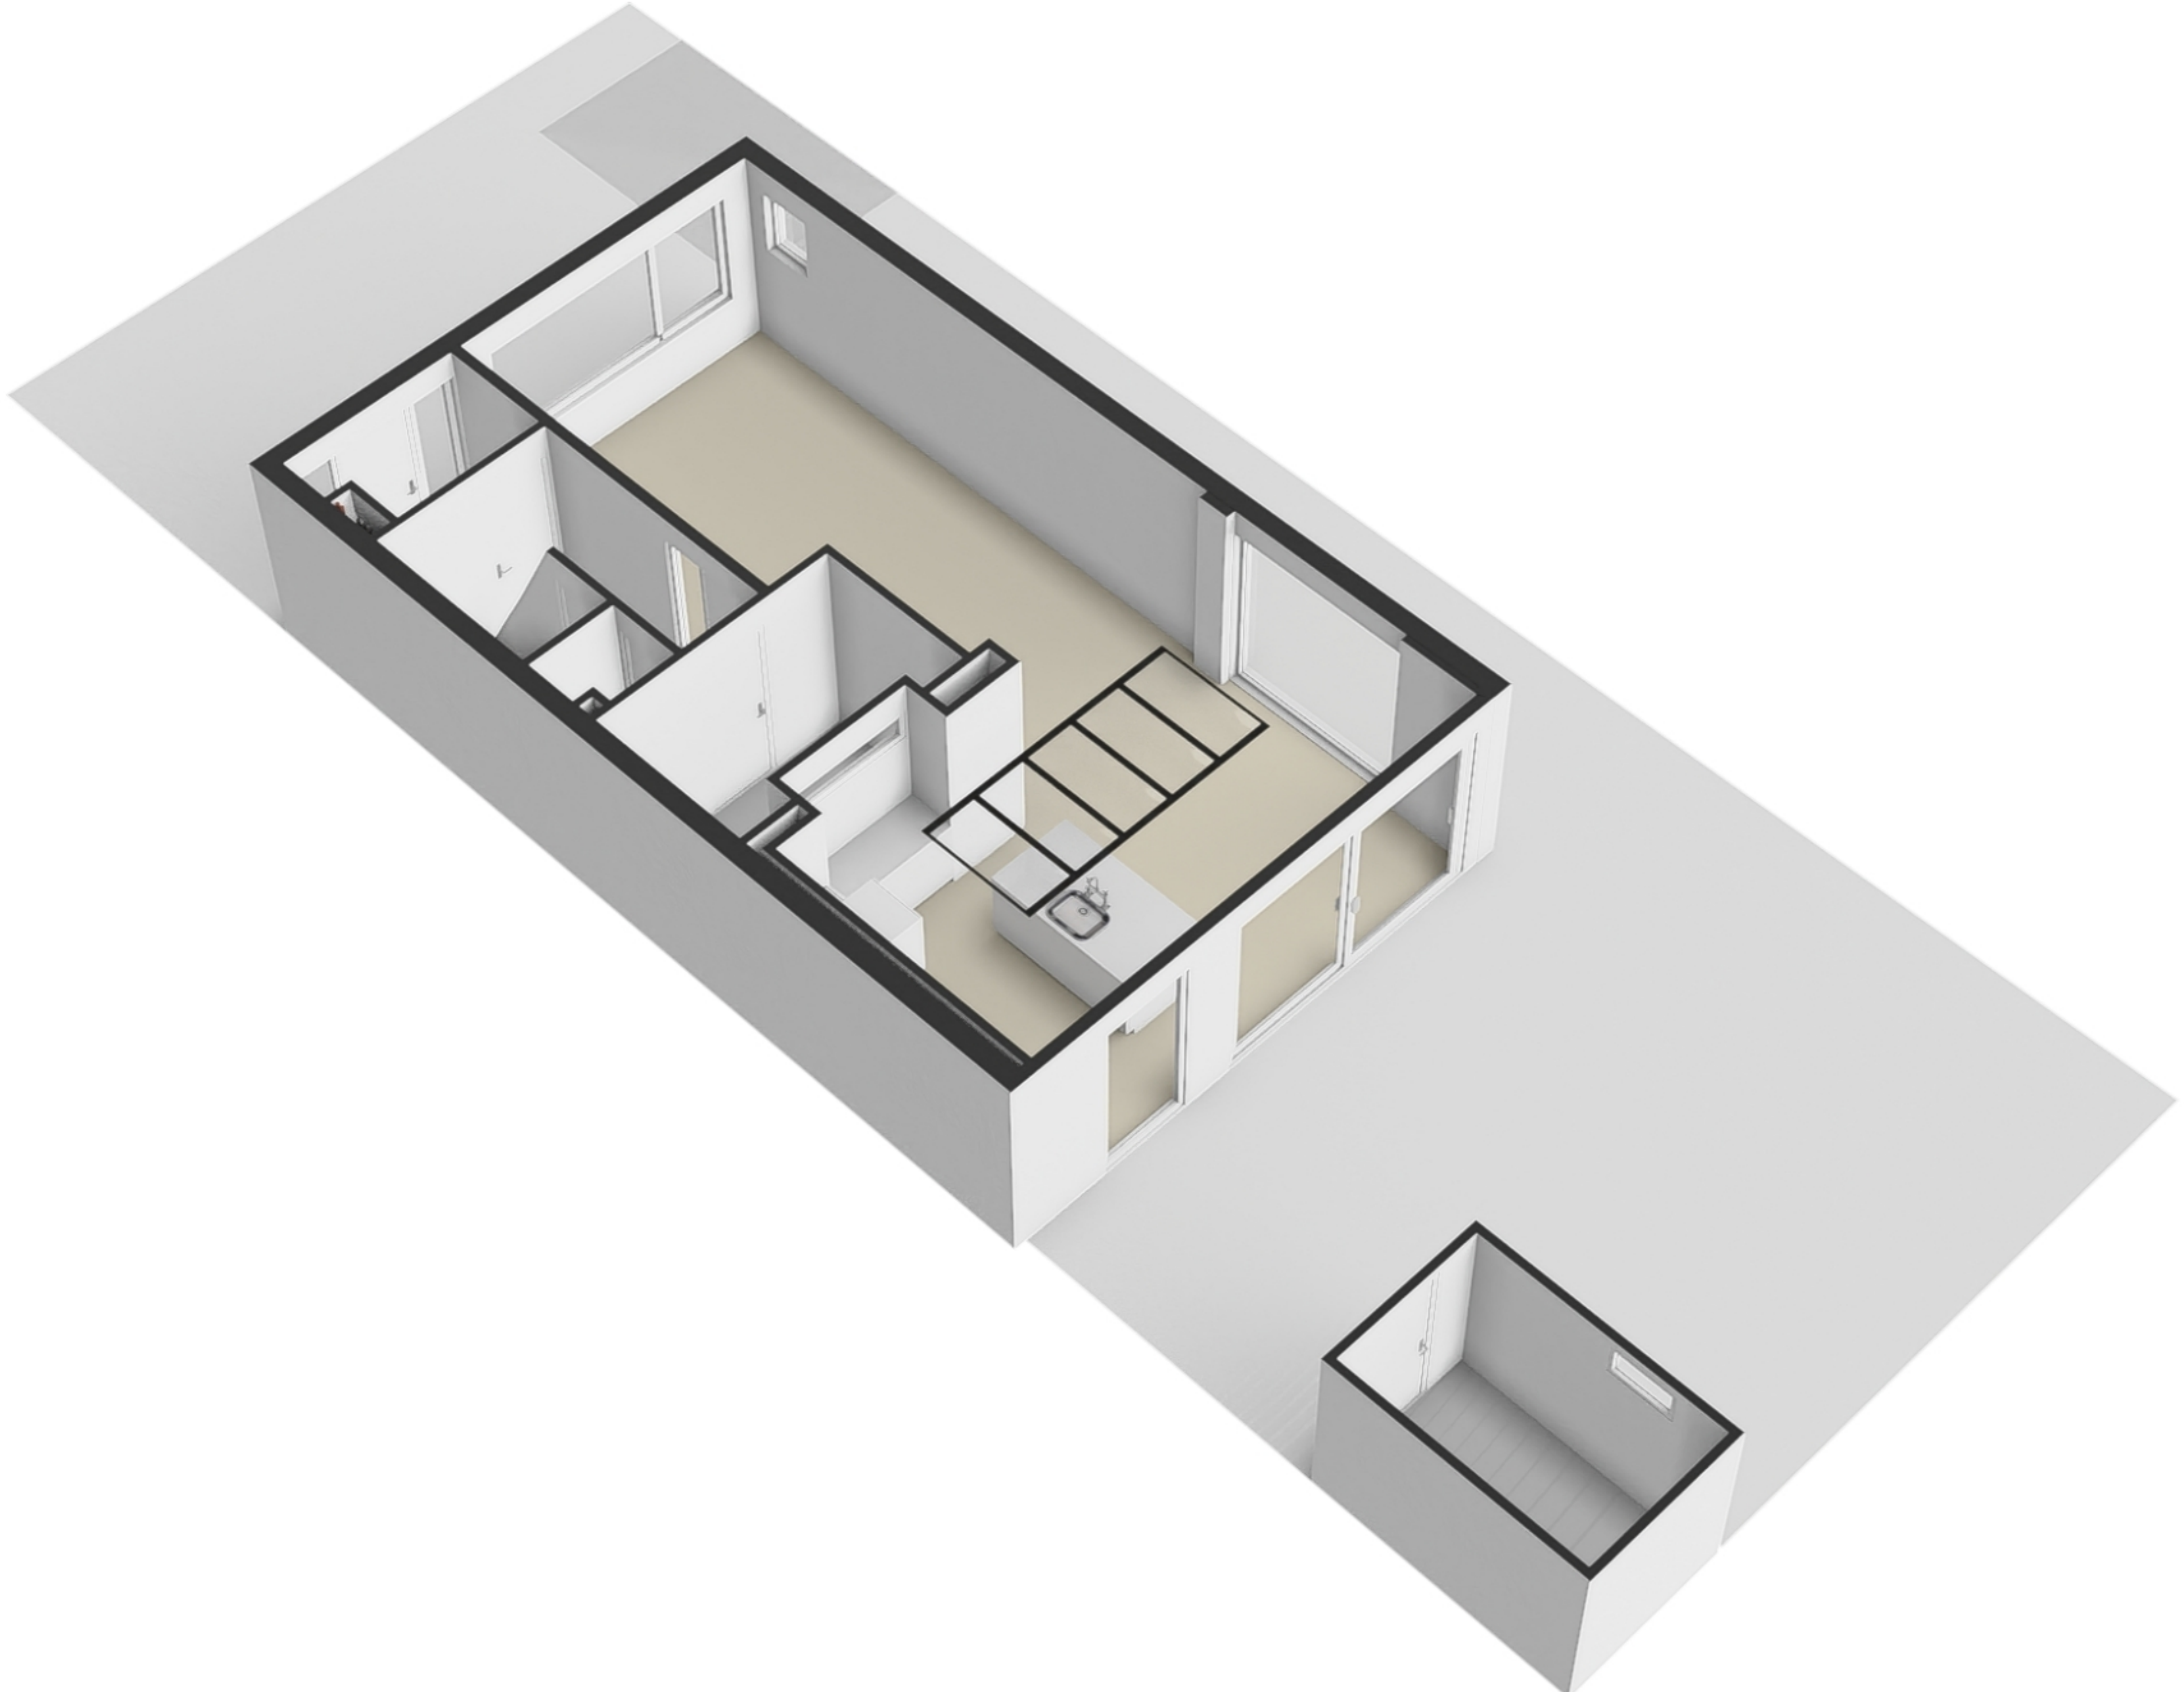

Lucas Van Leydenweg 10 - Amstelveen
Begane grond

6.19 m
1.17 m 0.99 m 3.90 m

Lucas Van Leydenweg 10 - Amstelveen
Eerste verdieping

Lucas Van Leydenweg 10 - Amstelveen
Tweede verdieping