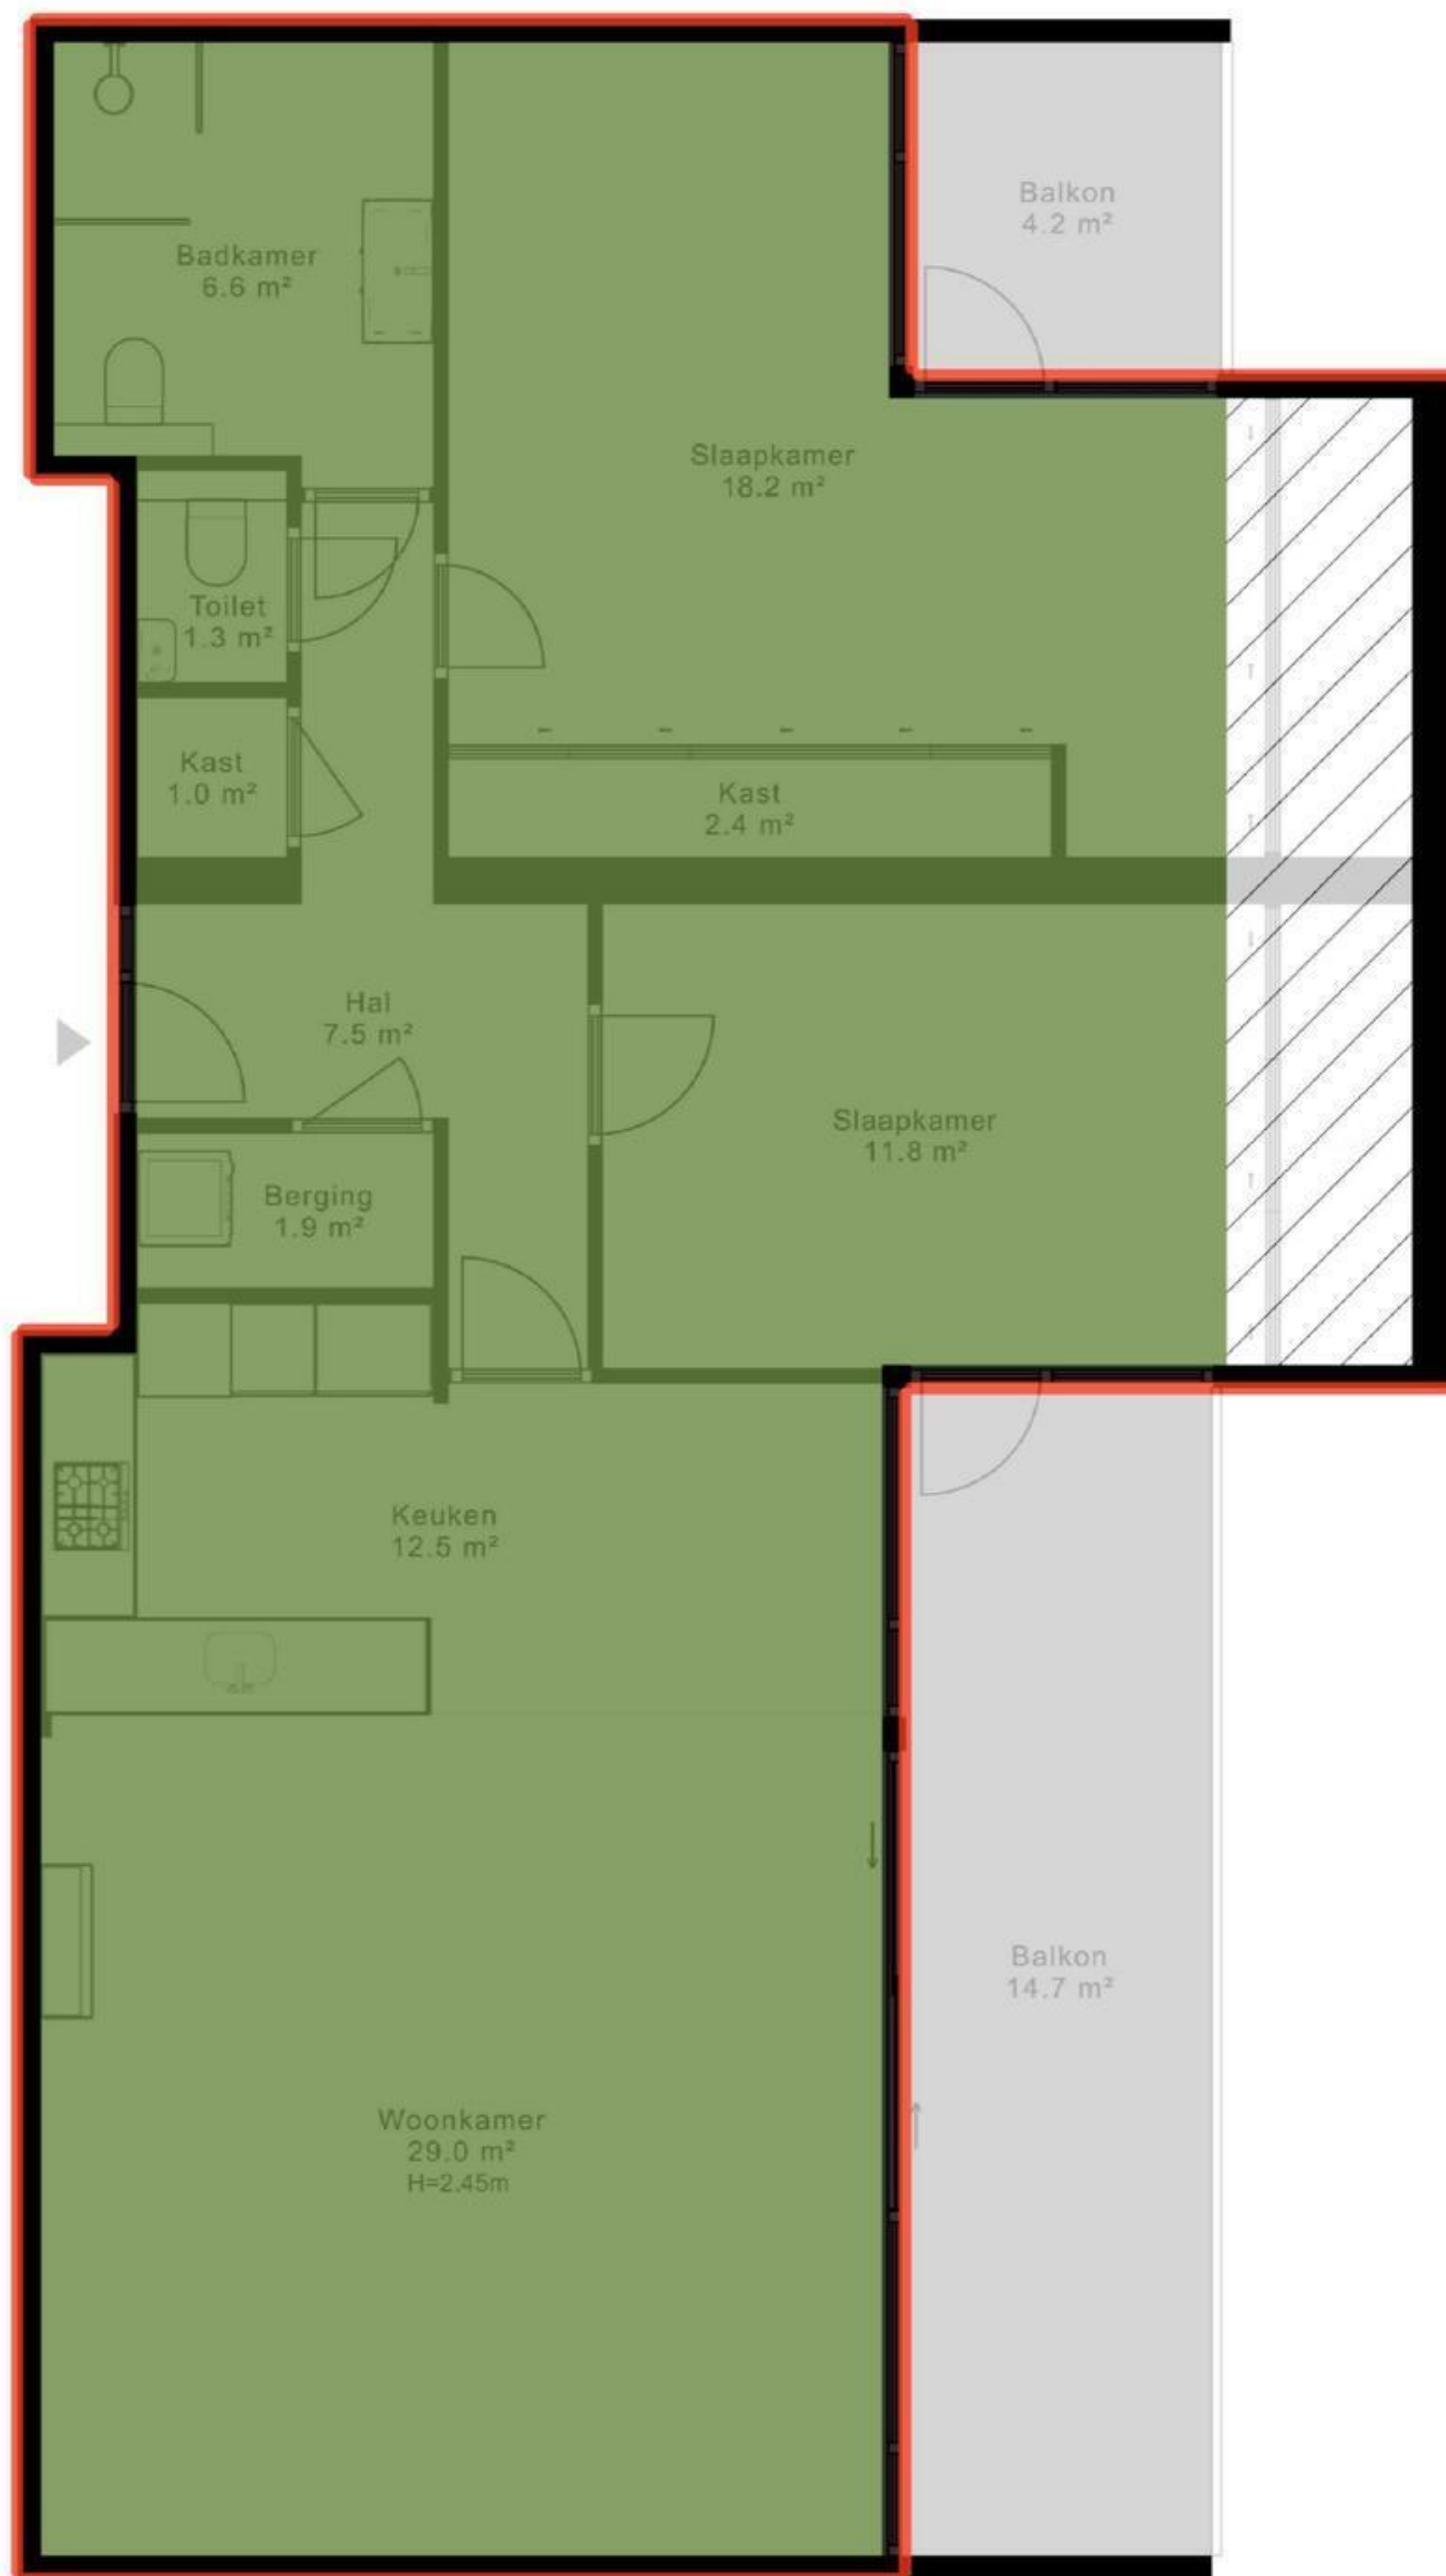

Luttickduin 89, Amstelveen Derde verdieping

GGB
4.2 m²

GO H<1.50
96.7 m² 7.4 m²

GGB
14.7 m²

BVO

GO

OI

GGB