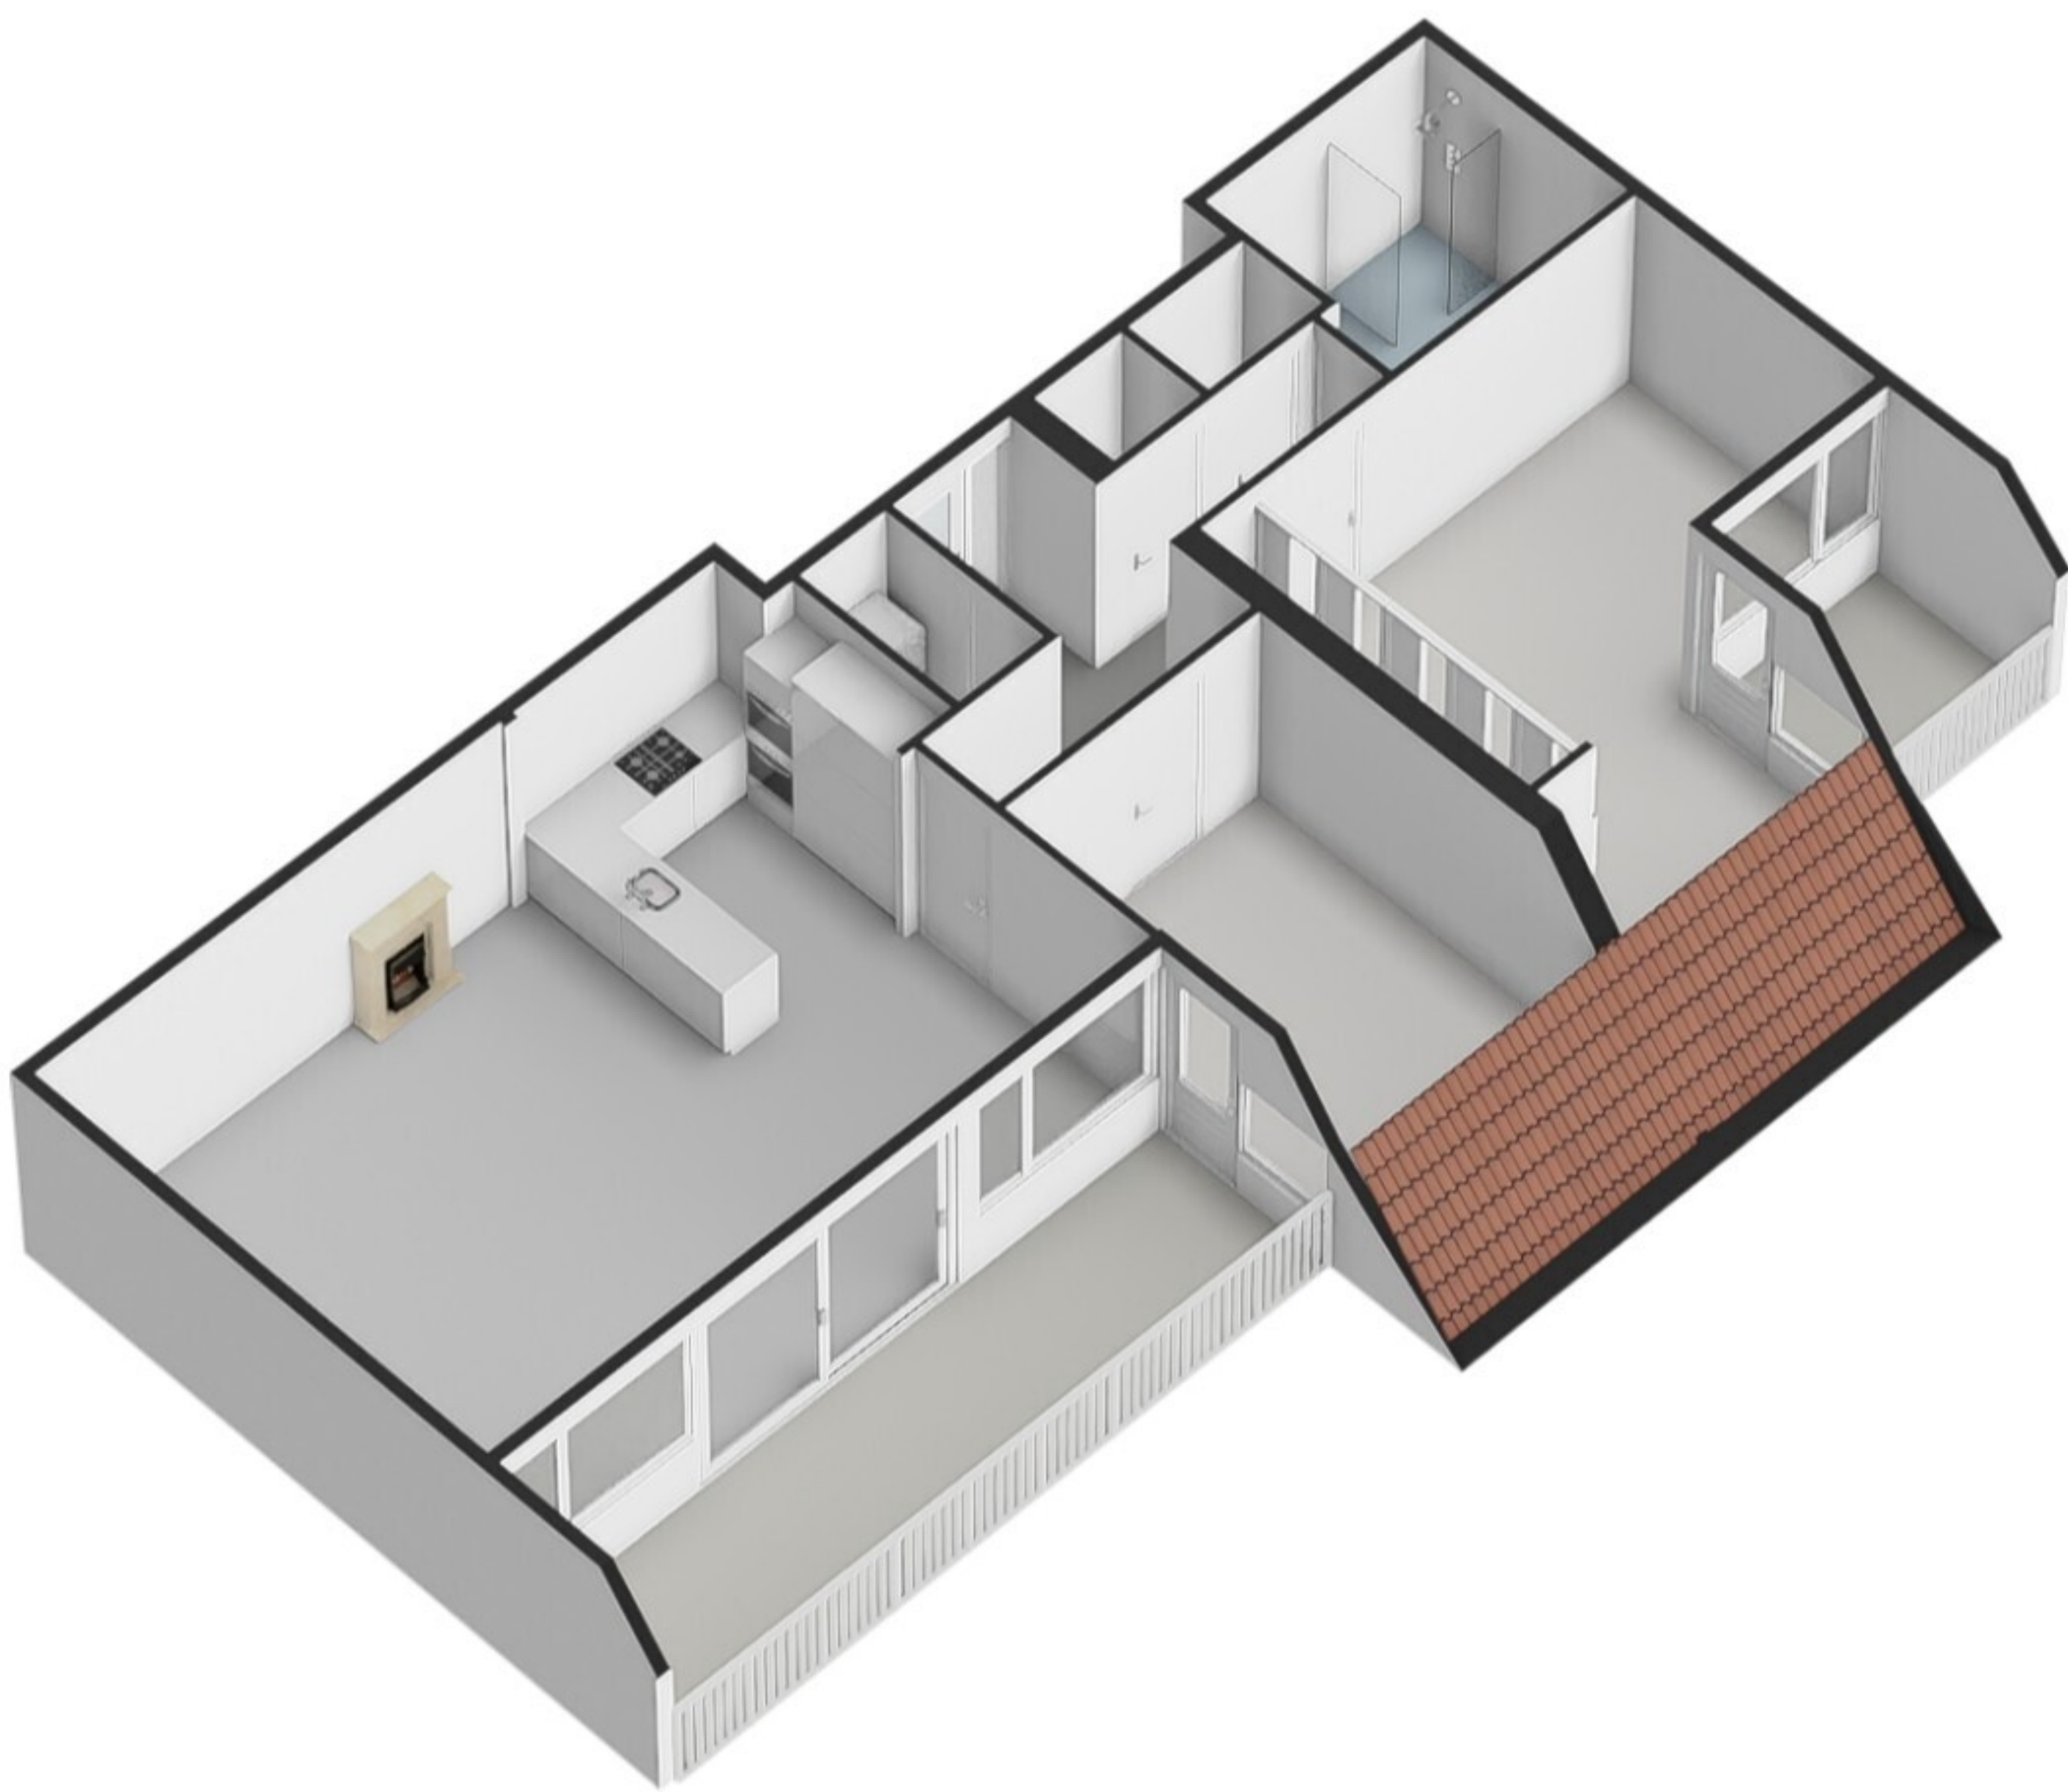

Luttickduin 89, Amstelveen Derde verdieping

GGB
4.2 m²

GO H<1.50
96.7 m² 7.4 m²

GGB
14.7 m²

BVO

GO

OI

GGB