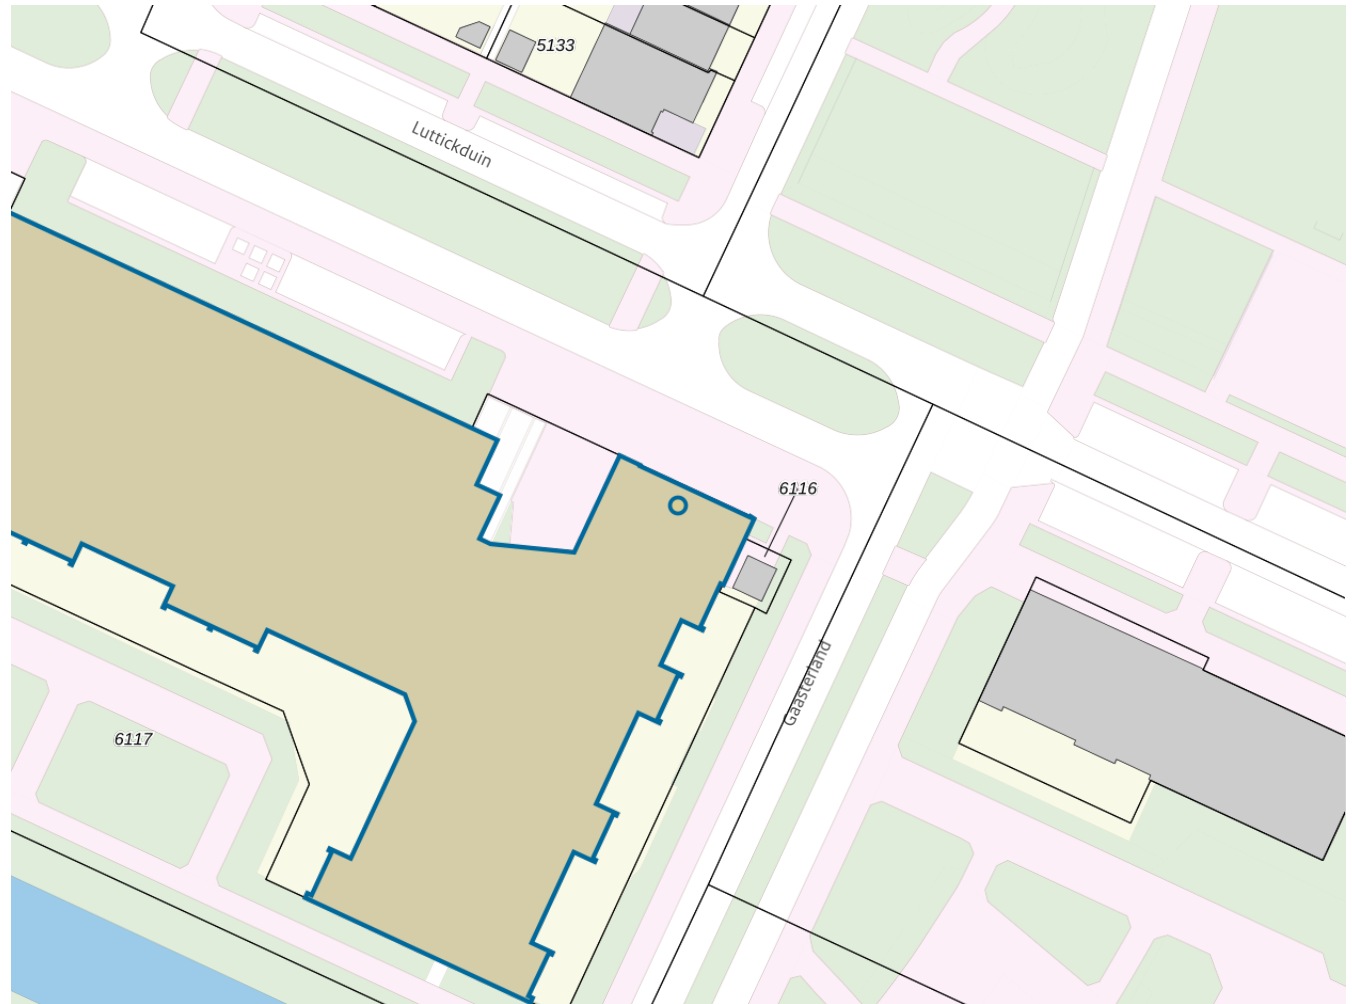

**Adres**

Adres Luttickduin 89
Postcode 1187JP
Woonplaats Amstelveen

WOZ-Waarde

Identificatie 036200020074
Grondoppervlakte 0m²

Peildatum	WOZ-waarde
01-01-2023	€ 408.000
01-01-2022	€ 437.000
01-01-2021	€ 397.000
01-01-2020	€ 393.000
01-01-2019	€ 360.000
01-01-2018	€ 330.000
01-01-2017	€ 311.000
01-01-2016	€ 269.000
01-01-2015	€ 268.000