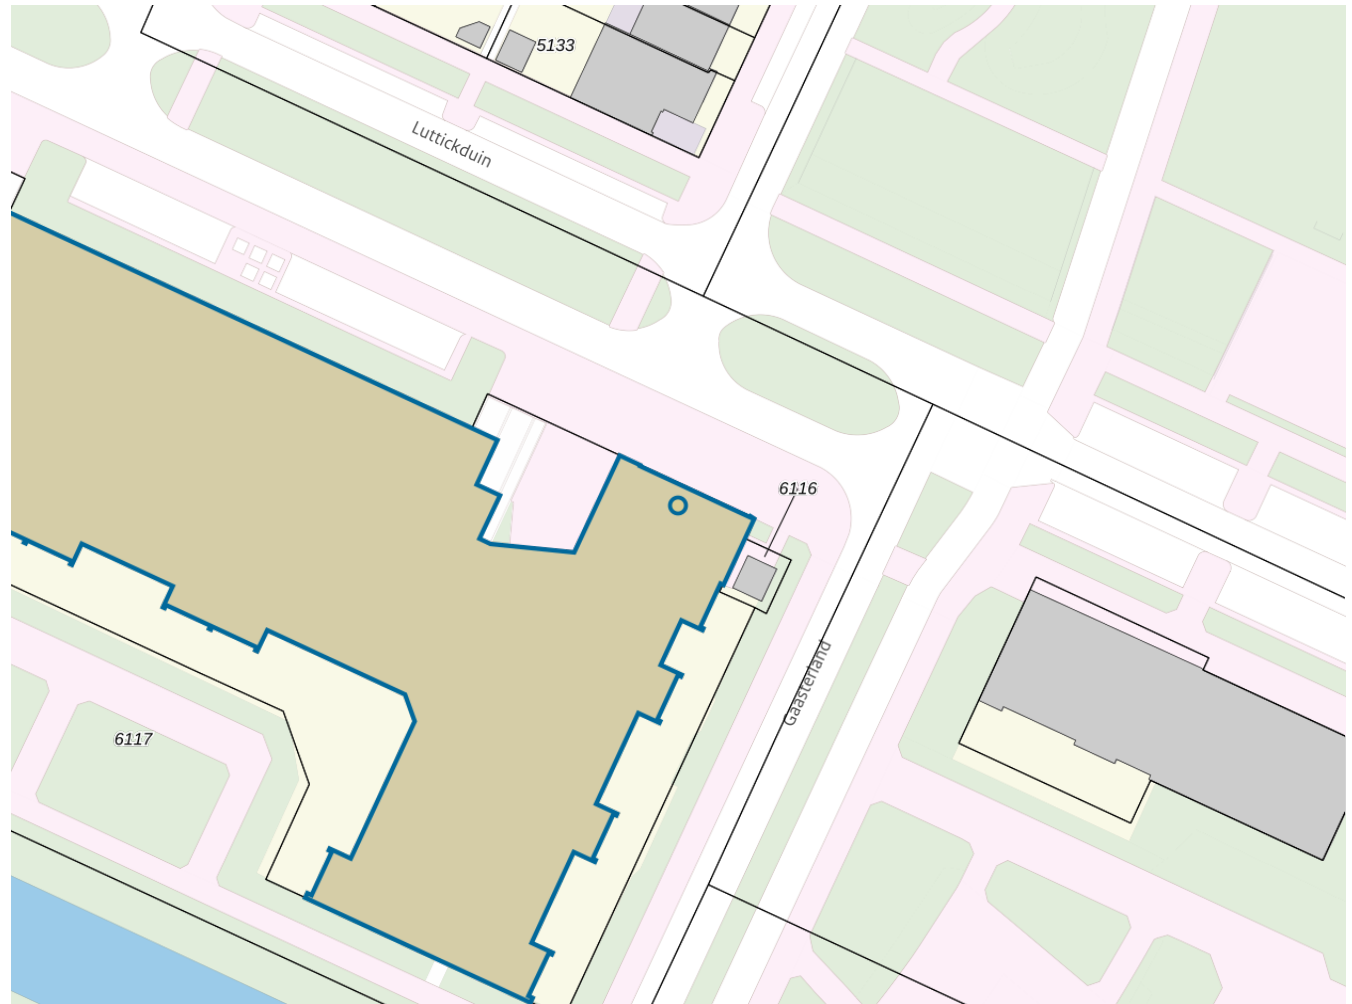

Adres

Adres Luttickduin 89
Postcode 1187JP
Woonplaats Amstelveen

Kenmerken

Bouwjaar 1993
Gebruiksdoel woonfunctie
Oppervlakte 96m²

De WOZ-waarden worden bij beschikking vastgesteld door de gemeenten en langs elektronische weg in het loket geladen. Incidentele afwijkingen ten opzichte van de gegevens van de gemeente zijn mogelijk. Aan de WOZ-waarden en overige gegevens in dit loket kunnen geen rechten worden ontleend. Het gebruik van het loket en de gegevens geschiedt op eigen risico. Het ministerie van Financiën is niet aanspreekbaar op schade direct of indirect als gevolg van het gebruik van het loket, de daarin opgenomen gegevens, of de vervaardigde afdrucken.