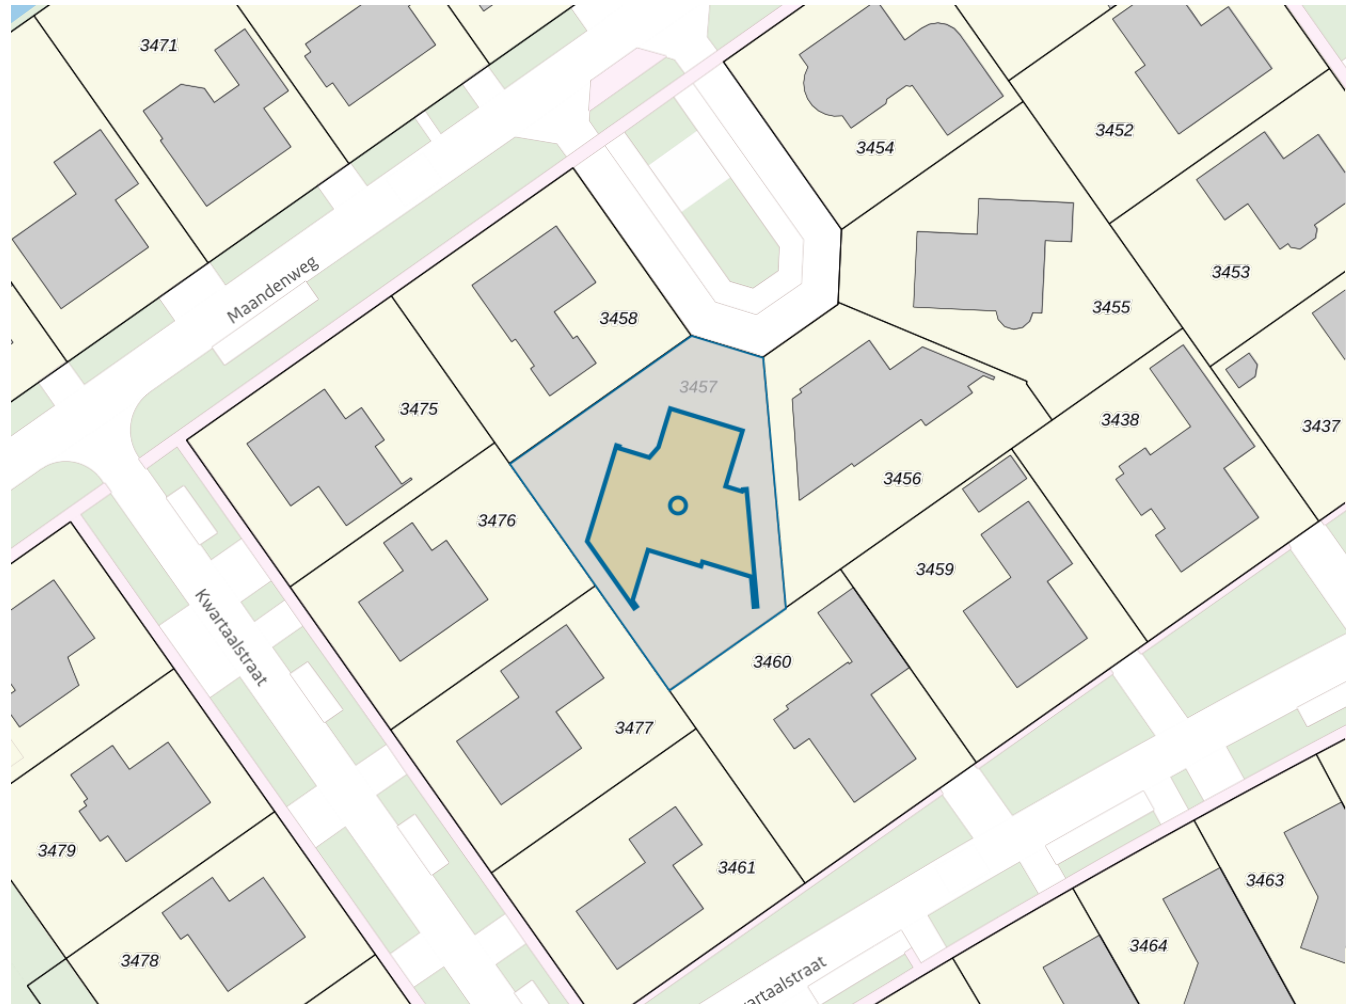

**Adres**

Adres Maandenweg 59
Postcode 1335KN
Woonplaats Almere

WOZ-Waarde

Identificatie 003400074918
Grondoppervlakte 663m²

Peildatum	WOZ-waarde
01-01-2022	€ 865.000
01-01-2021	€ 733.000
01-01-2020	€ 650.000
01-01-2019	€ 649.000
01-01-2018	€ 658.000
01-01-2017	€ 610.000
01-01-2016	€ 581.000
01-01-2015	€ 510.000
01-01-2014	€ 507.000

Adres

Adres Maandenweg 59
Postcode 1335KN
Woonplaats Almere

Kenmerken

Bouwjaar 2000
Gebruiksdoel woonfunctie
Oppervlakte 351m²

De WOZ-waarden worden bij beschikking vastgesteld door de gemeenten en langs elektronische weg in het loket geladen. Incidentele afwijkingen ten opzichte van de gegevens van de gemeente zijn mogelijk. Aan de WOZ-waarden en overige gegevens in dit loket kunnen geen rechten worden ontleend. Het gebruik van het loket en de gegevens geschiedt op eigen risico. Het ministerie van Financiën is niet aanspreekbaar op schade direct of indirect als gevolg van het gebruik van het loket, de daarin opgenomen gegevens, of de vervaardigde afdrucken.