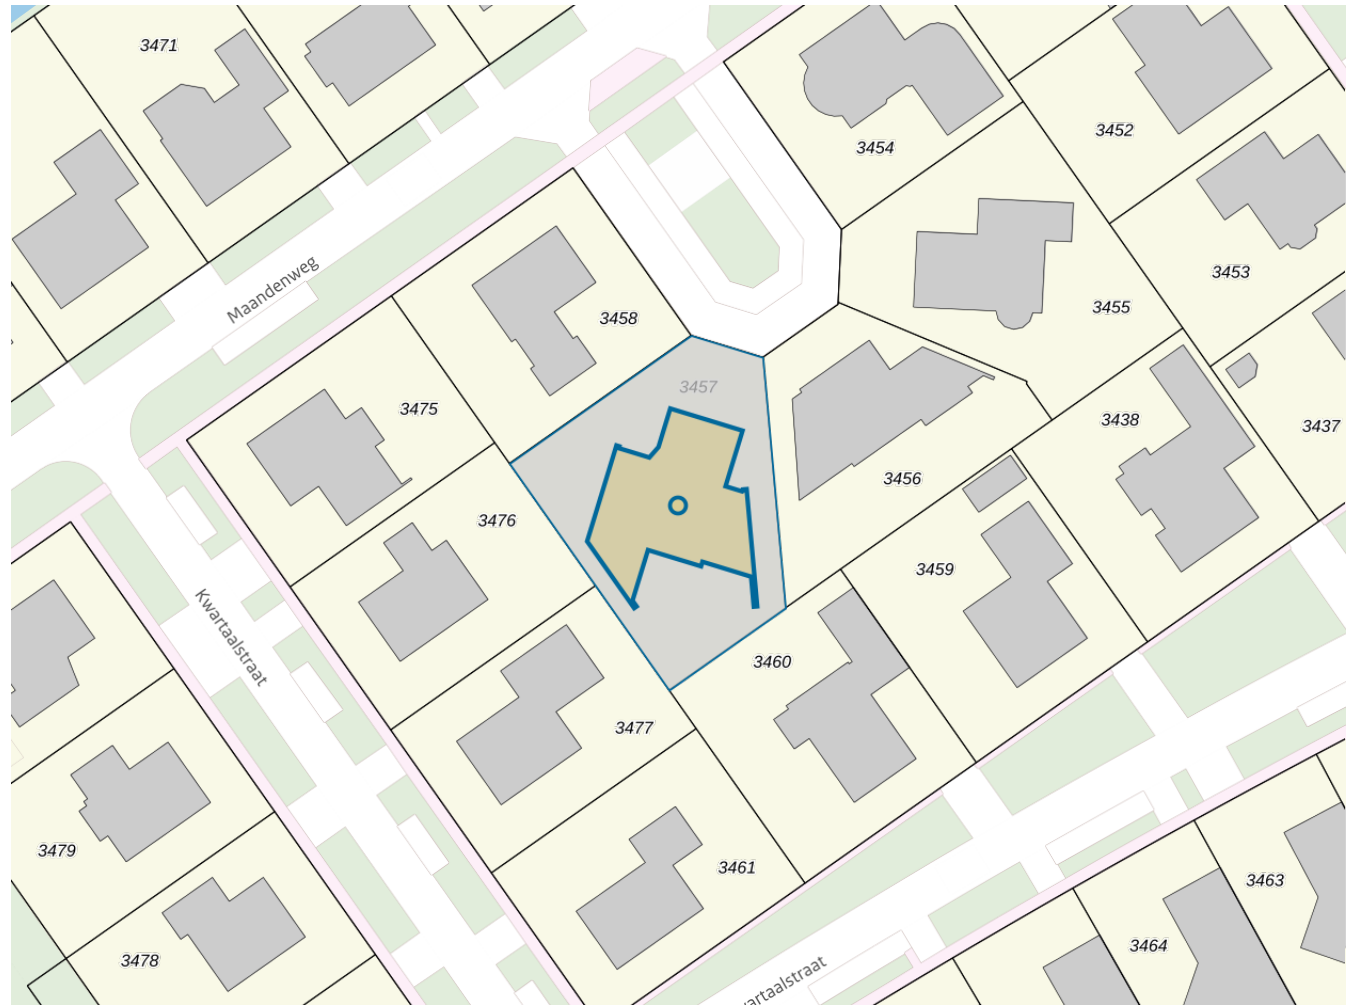

**Adres**

Adres Maandenweg 59
Postcode 1335KN
Woonplaats Almere

WOZ-Waarde

Identificatie 003400074918
Grondoppervlakte 663m²

Peildatum	WOZ-waarde
01-01-2022	€ 865.000
01-01-2021	€ 733.000
01-01-2020	€ 650.000
01-01-2019	€ 649.000
01-01-2018	€ 658.000
01-01-2017	€ 610.000
01-01-2016	€ 581.000
01-01-2015	€ 510.000
01-01-2014	€ 507.000

Adres

Adres Maandenweg 59
Postcode 1335KN
Woonplaats Almere

Kenmerken

Bouwjaar 2000
Gebruiksdoel woonfunctie
Oppervlakte 351m²

De WOZ-waarden worden bij beschikking vastgesteld door de gemeenten en langs elektronische weg in het loket geladen. Incidentele afwijkingen ten opzichte van de gegevens van de gemeente zijn mogelijk. Aan de WOZ-waarden en overige gegevens in dit loket kunnen geen rechten worden ontleend. Het gebruik van het loket en de gegevens geschiedt op eigen risico. Het ministerie van Financiën is niet aanspreekbaar op schade direct of indirect als gevolg van het gebruik van het loket, de daarin opgenomen gegevens, of de vervaardigde afdrucken.