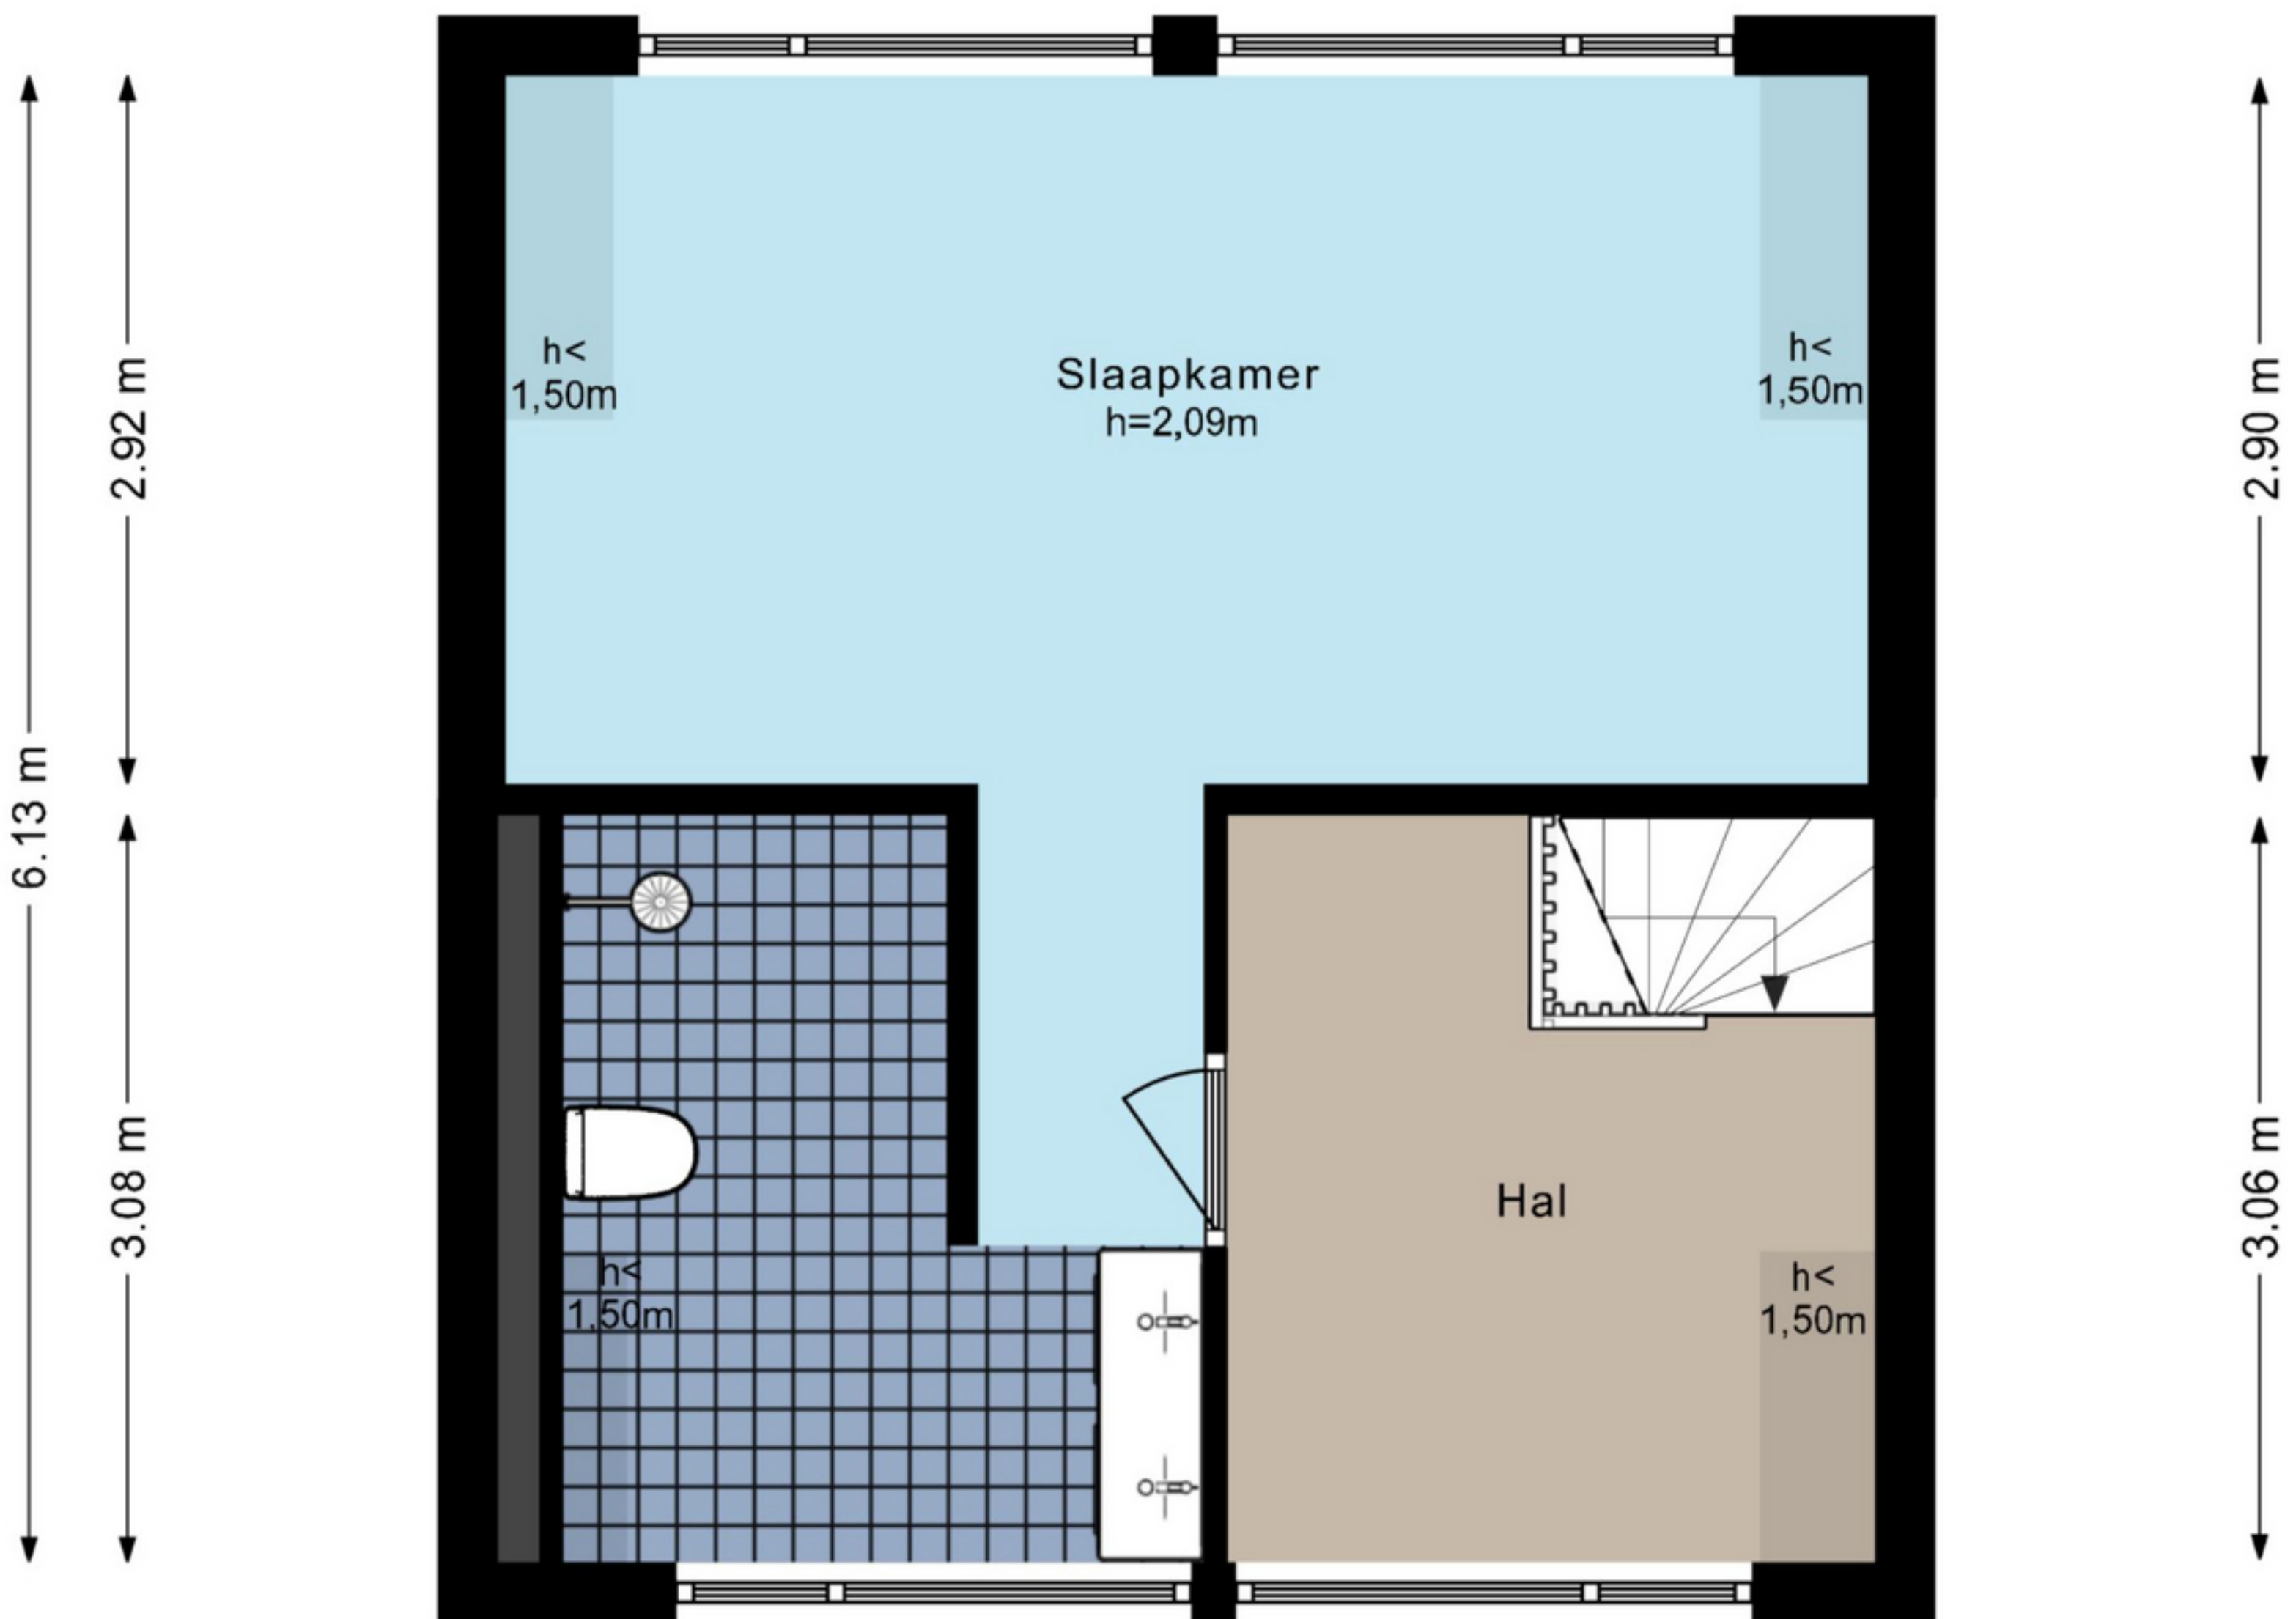

Maarten Lutherweg 29 - Amstelveen  
Begane grond

5.37 m  
5.66 m

# Maarten Lutherweg 29 - Amstelveen

## Eerste verdieping

## Tweede verdieping

5.62 m

1.58 m 0.93 m 2.67 m

2.64 m

5.68 m

De plattegronden zijn geproduceerd voor promotionele doeleinden en ter indicatie.  
Aan de plattegronden kunnen geen rechten worden ontleend.

© www.woningmedia.nl