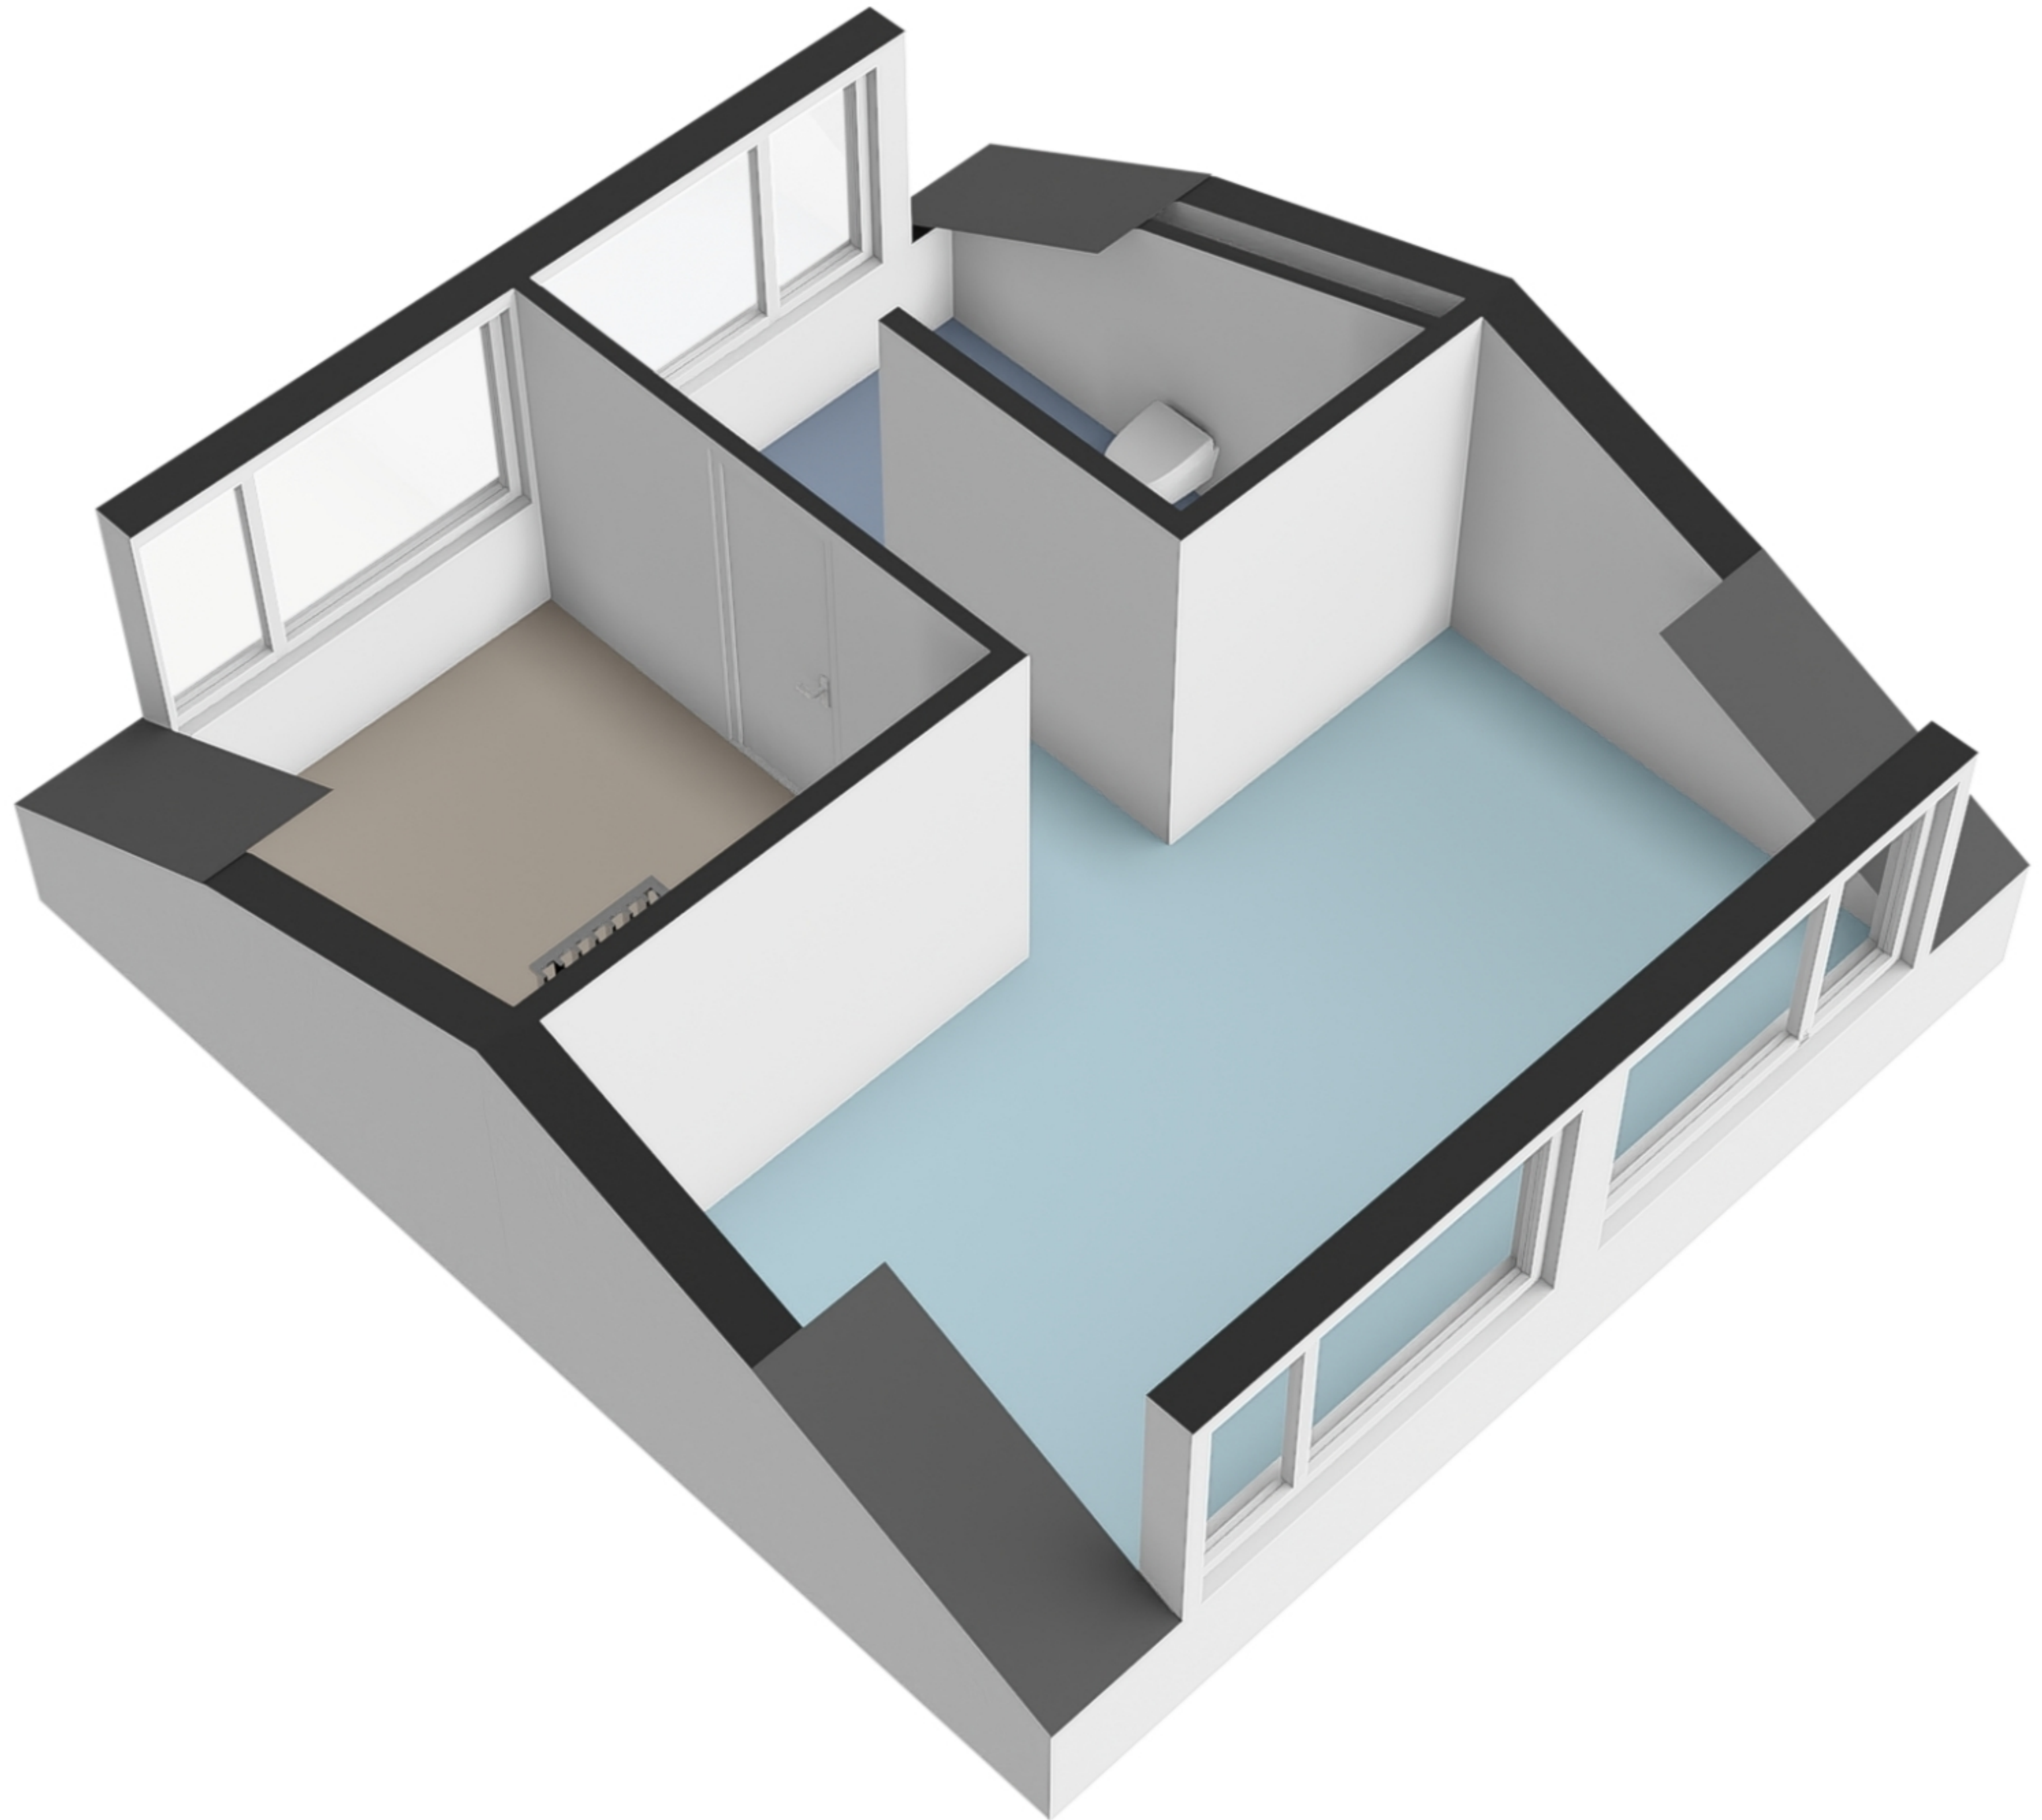

Maarten Lutherweg 29 - Amstelveen  
Begane grond

5.37 m  
5.66 m

## Eerste verdieping

## Tweede verdieping

5.62 m

1.58 m 0.93 m 2.67 m

2.64 m

5.68 m

De plattegronden zijn geproduceerd voor promotionele doeleinden en ter indicatie.  
Aan de plattegronden kunnen geen rechten worden ontleend.

© www.woningmedia.nl

Schaalcontrole