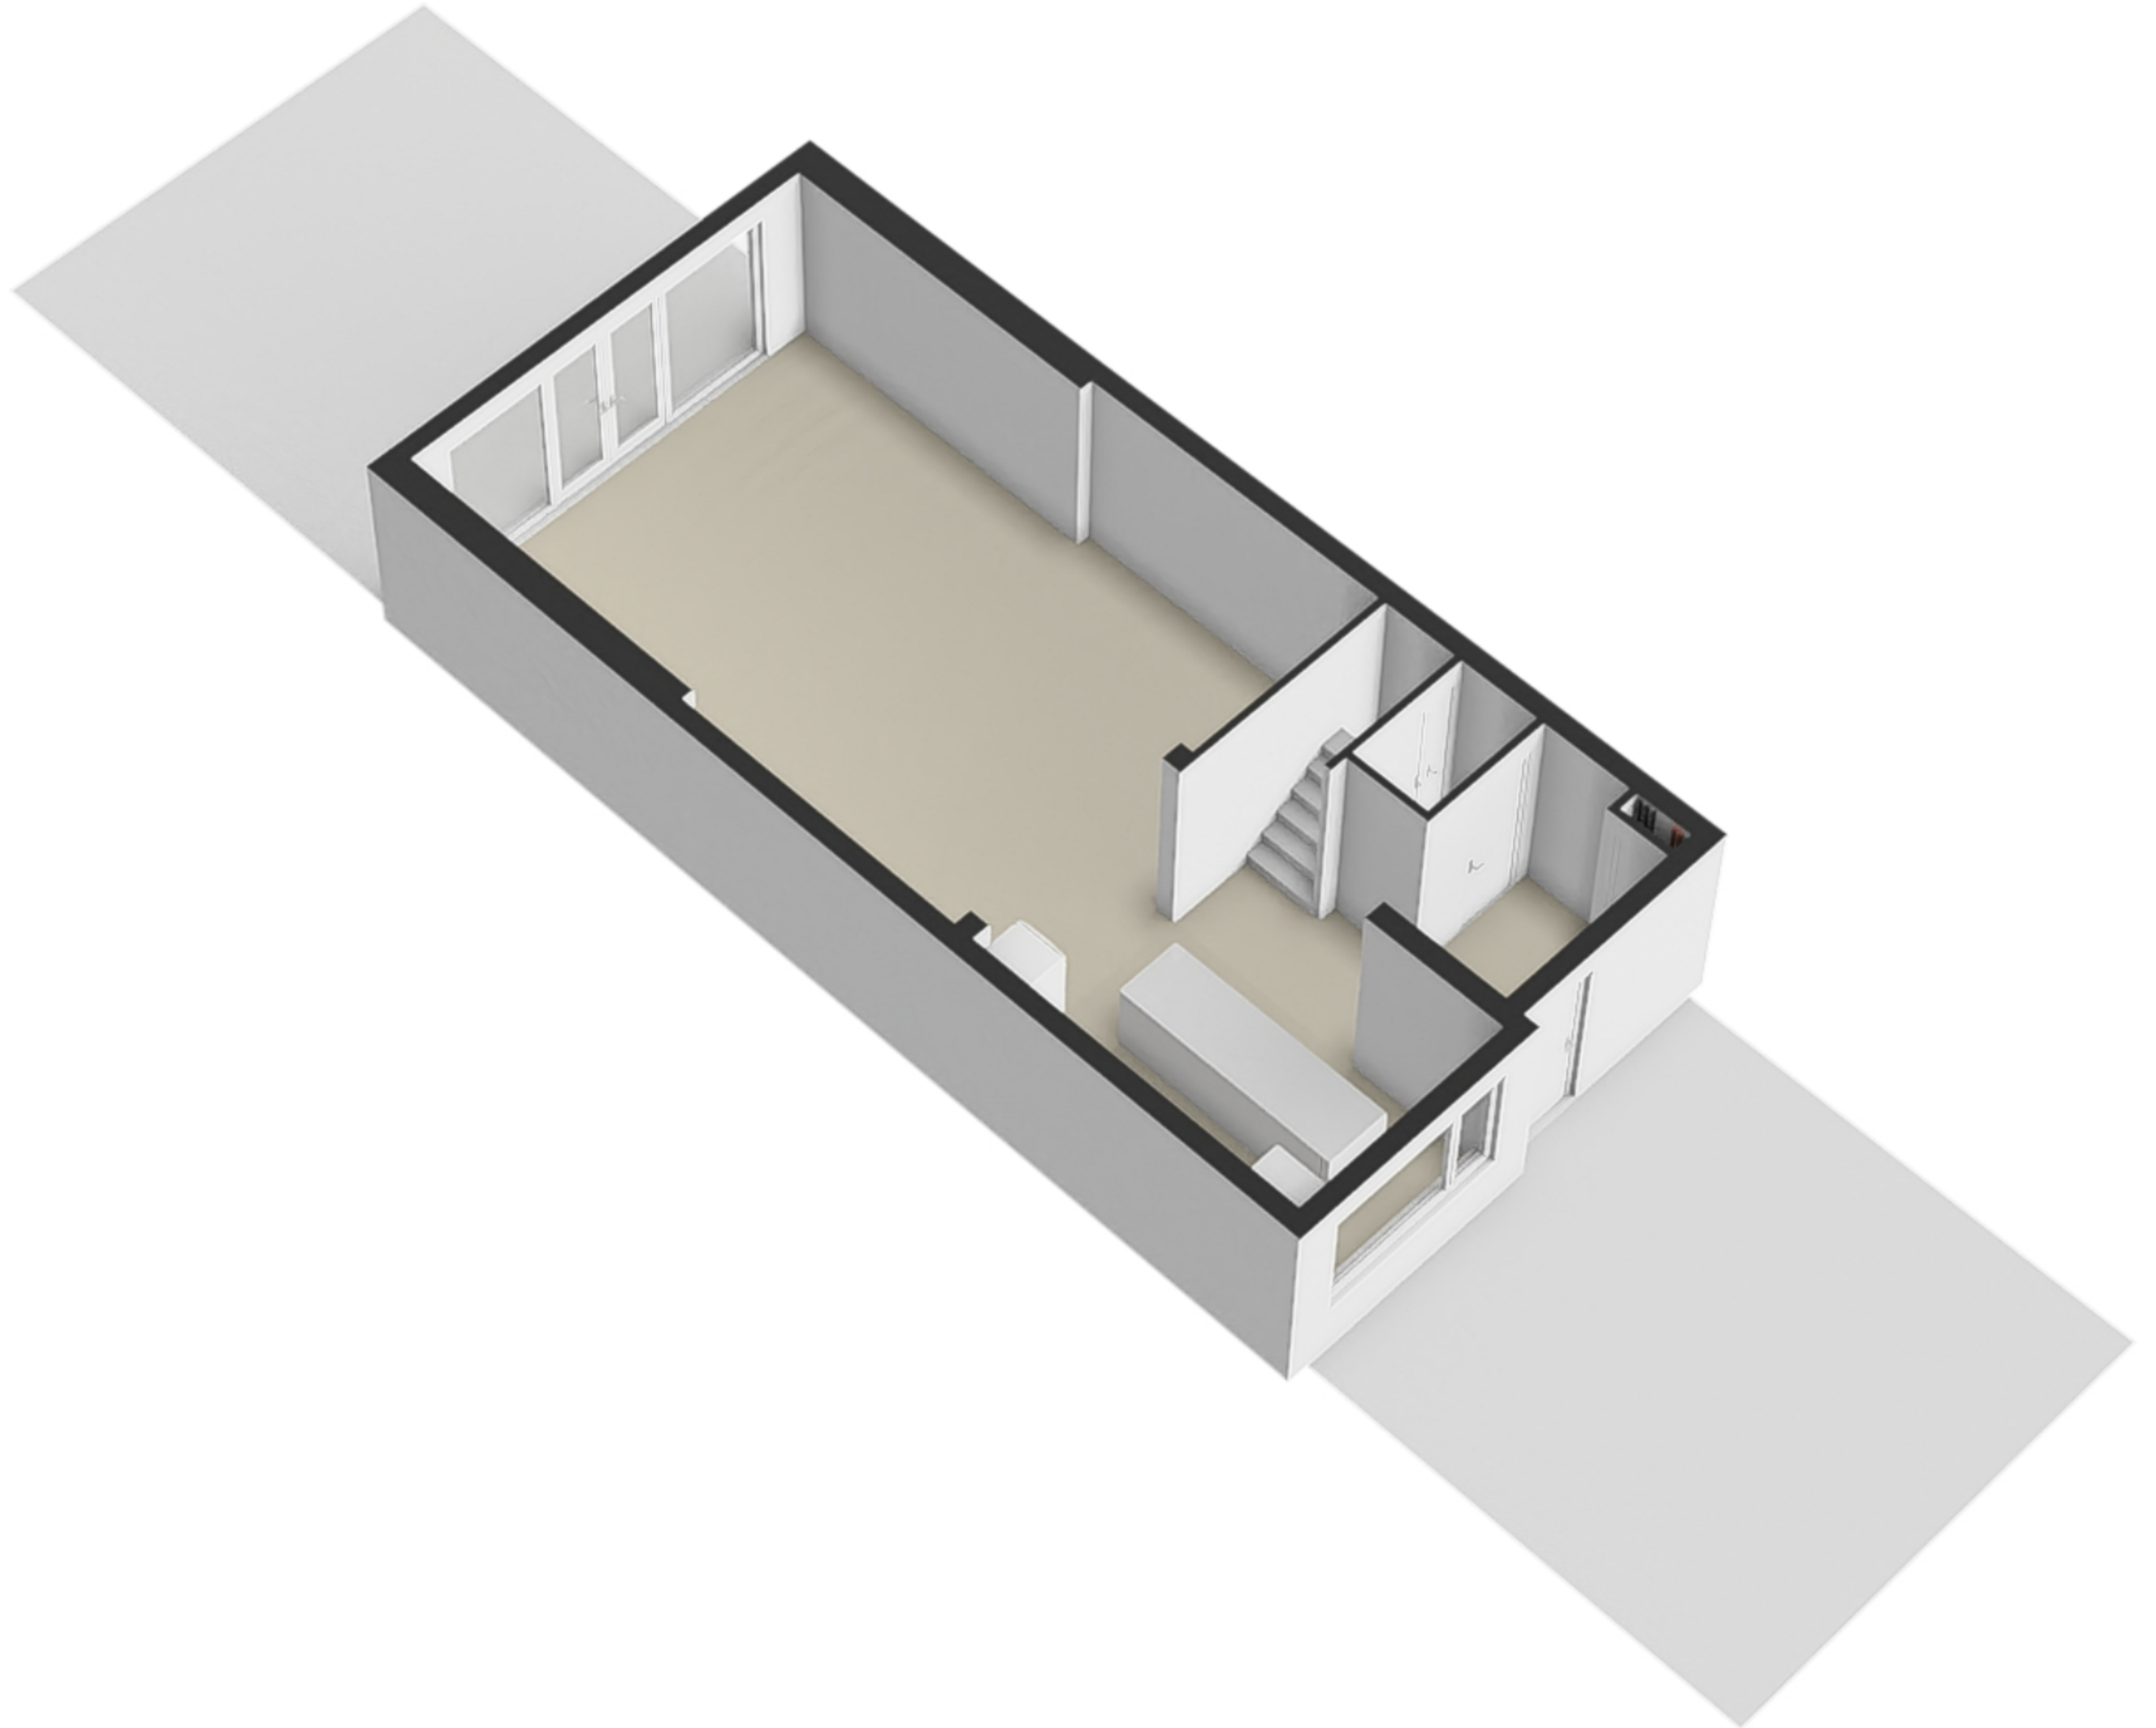

Maarten Lutherweg 29 - Amstelveen  
Begane grond

5.37 m  
5.66 m

## Tweede verdieping

5.62 m

1.58 m 0.93 m 2.67 m

2.64 m

5.68 m

De plattegronden zijn geproduceerd voor promotionele doeleinden en ter indicatie.  
Aan de plattegronden kunnen geen rechten worden ontleend.

© www.woningmedia.nl

Schaalcontrole