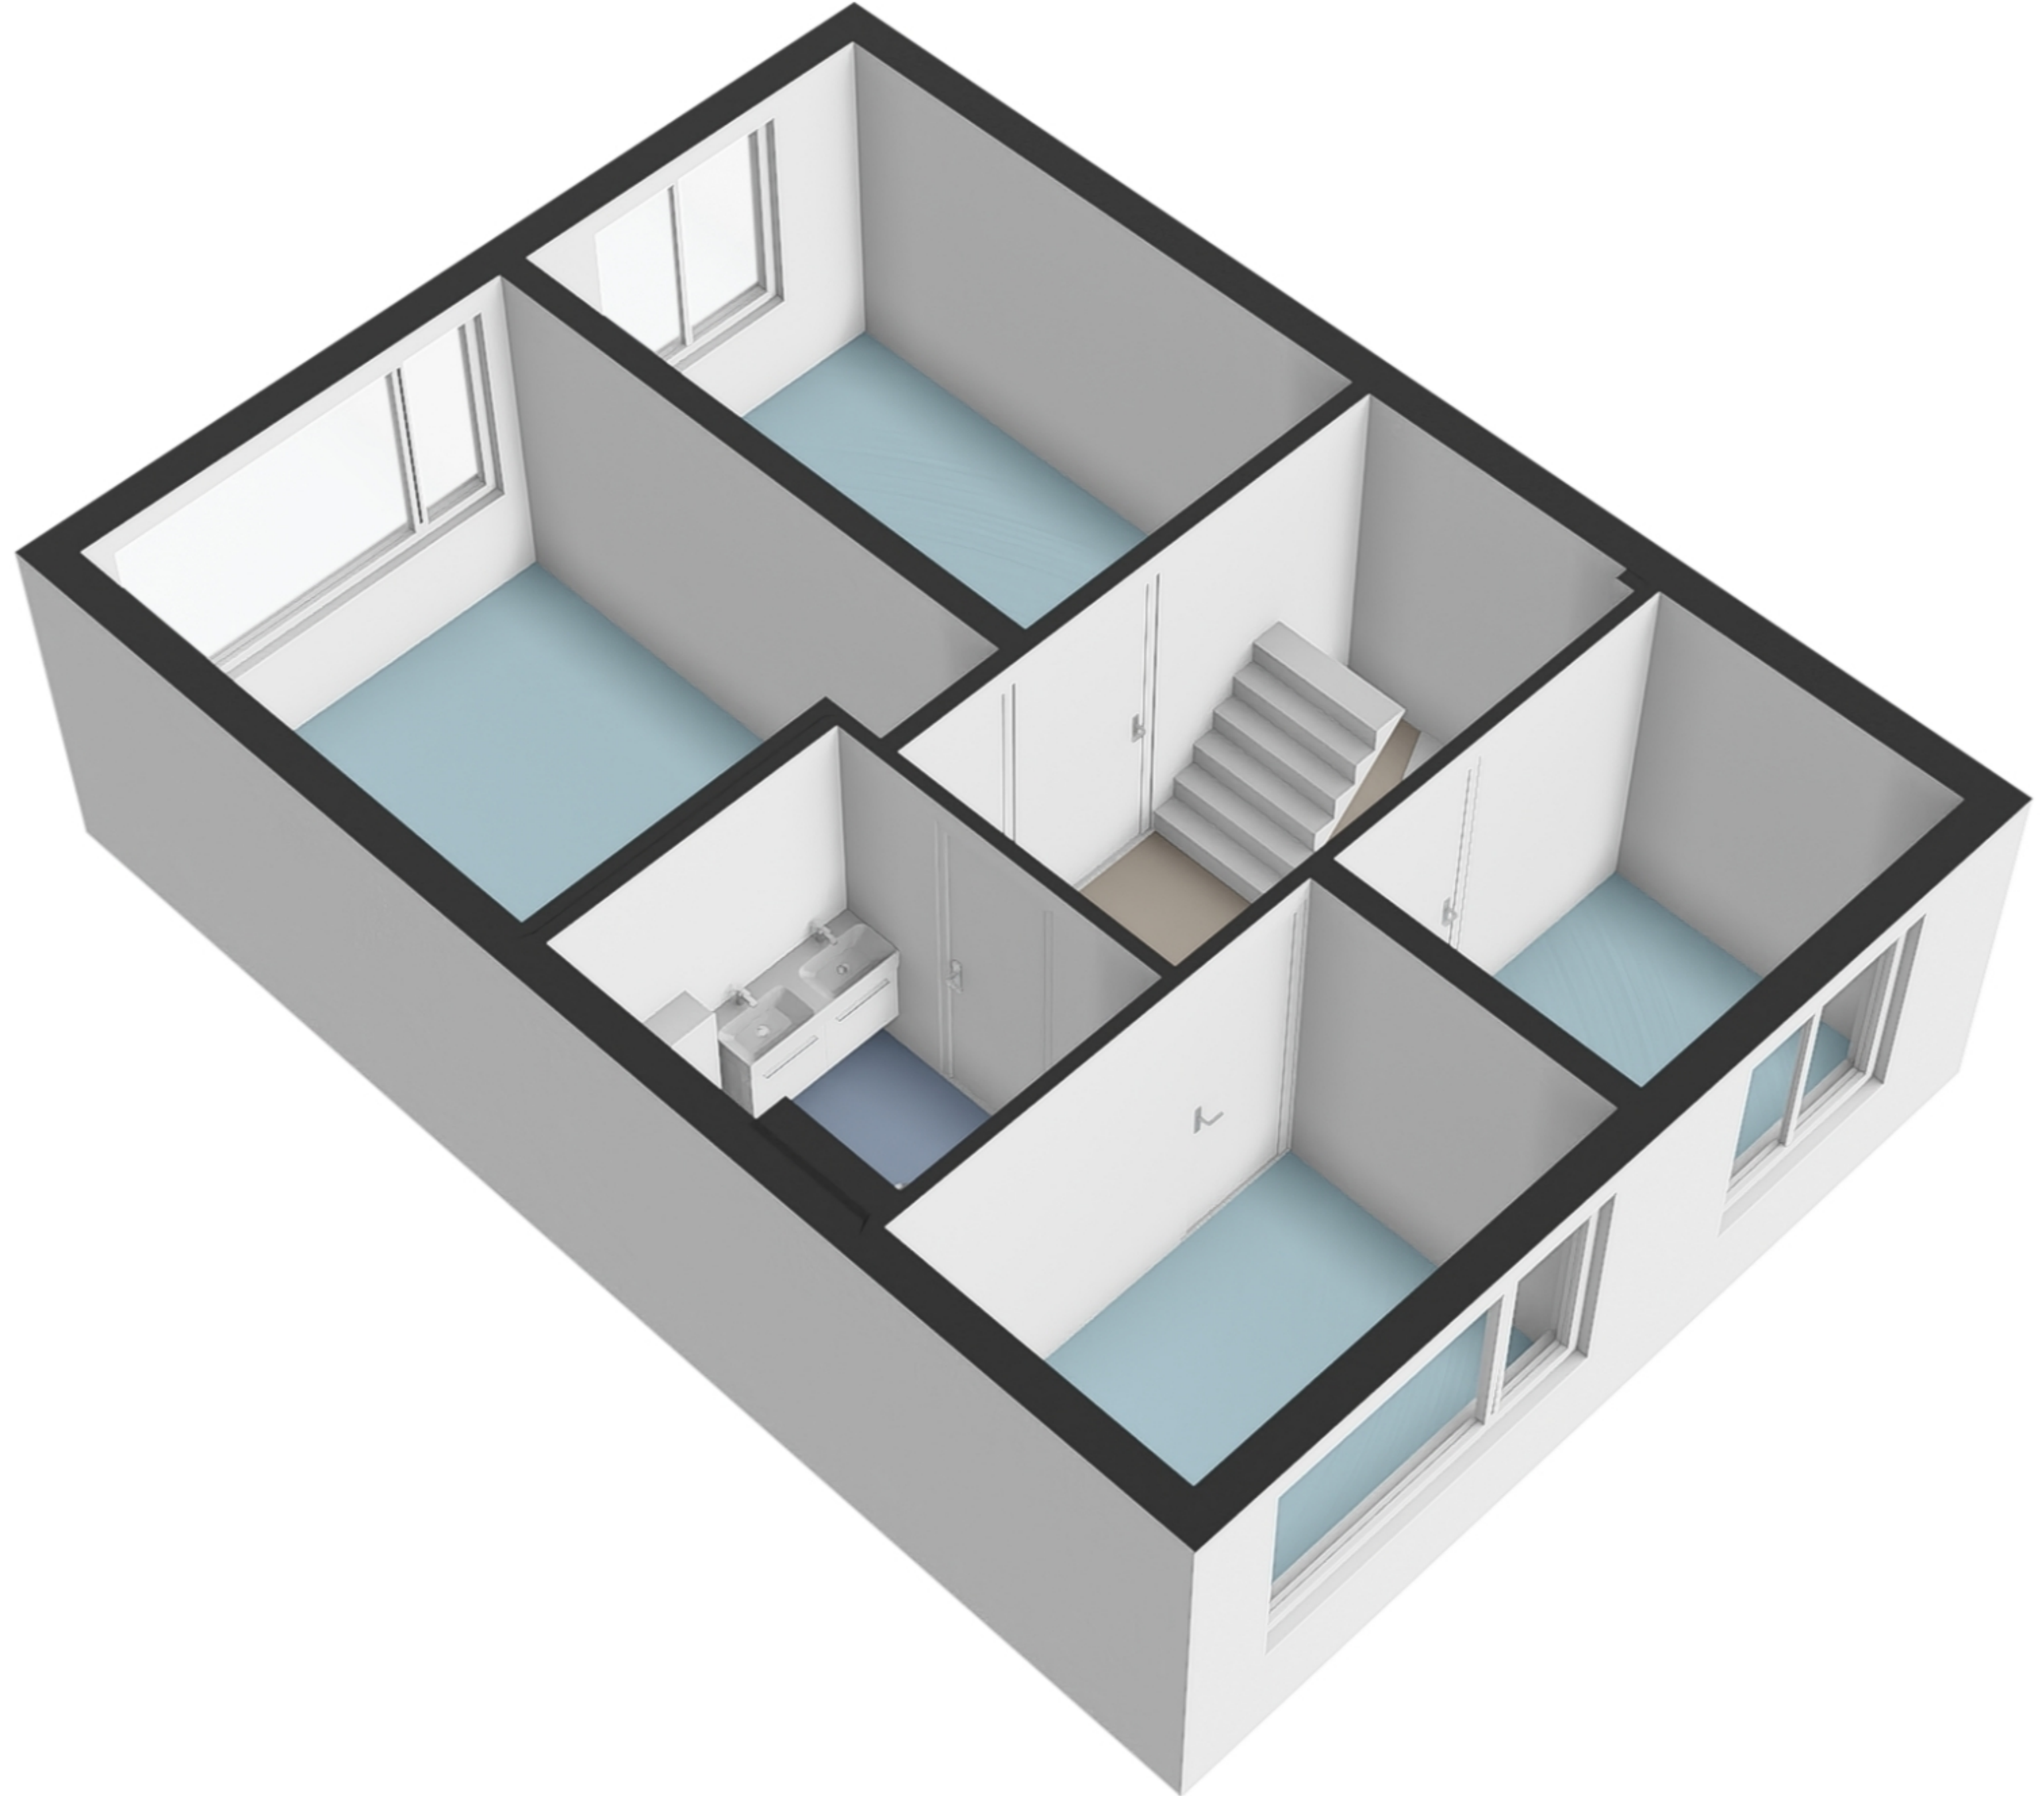

Maarten Lutherweg 29 - Amstelveen  
Begane grond

5.37 m  
5.66 m

## Tweede verdieping

5.62 m

1.58 m 0.93 m 2.67 m

2.64 m

5.68 m

De plattegronden zijn geproduceerd voor promotionele doeleinden en ter indicatie.  
Aan de plattegronden kunnen geen rechten worden ontleend.

© www.woningmedia.nl

Schaalcontrole