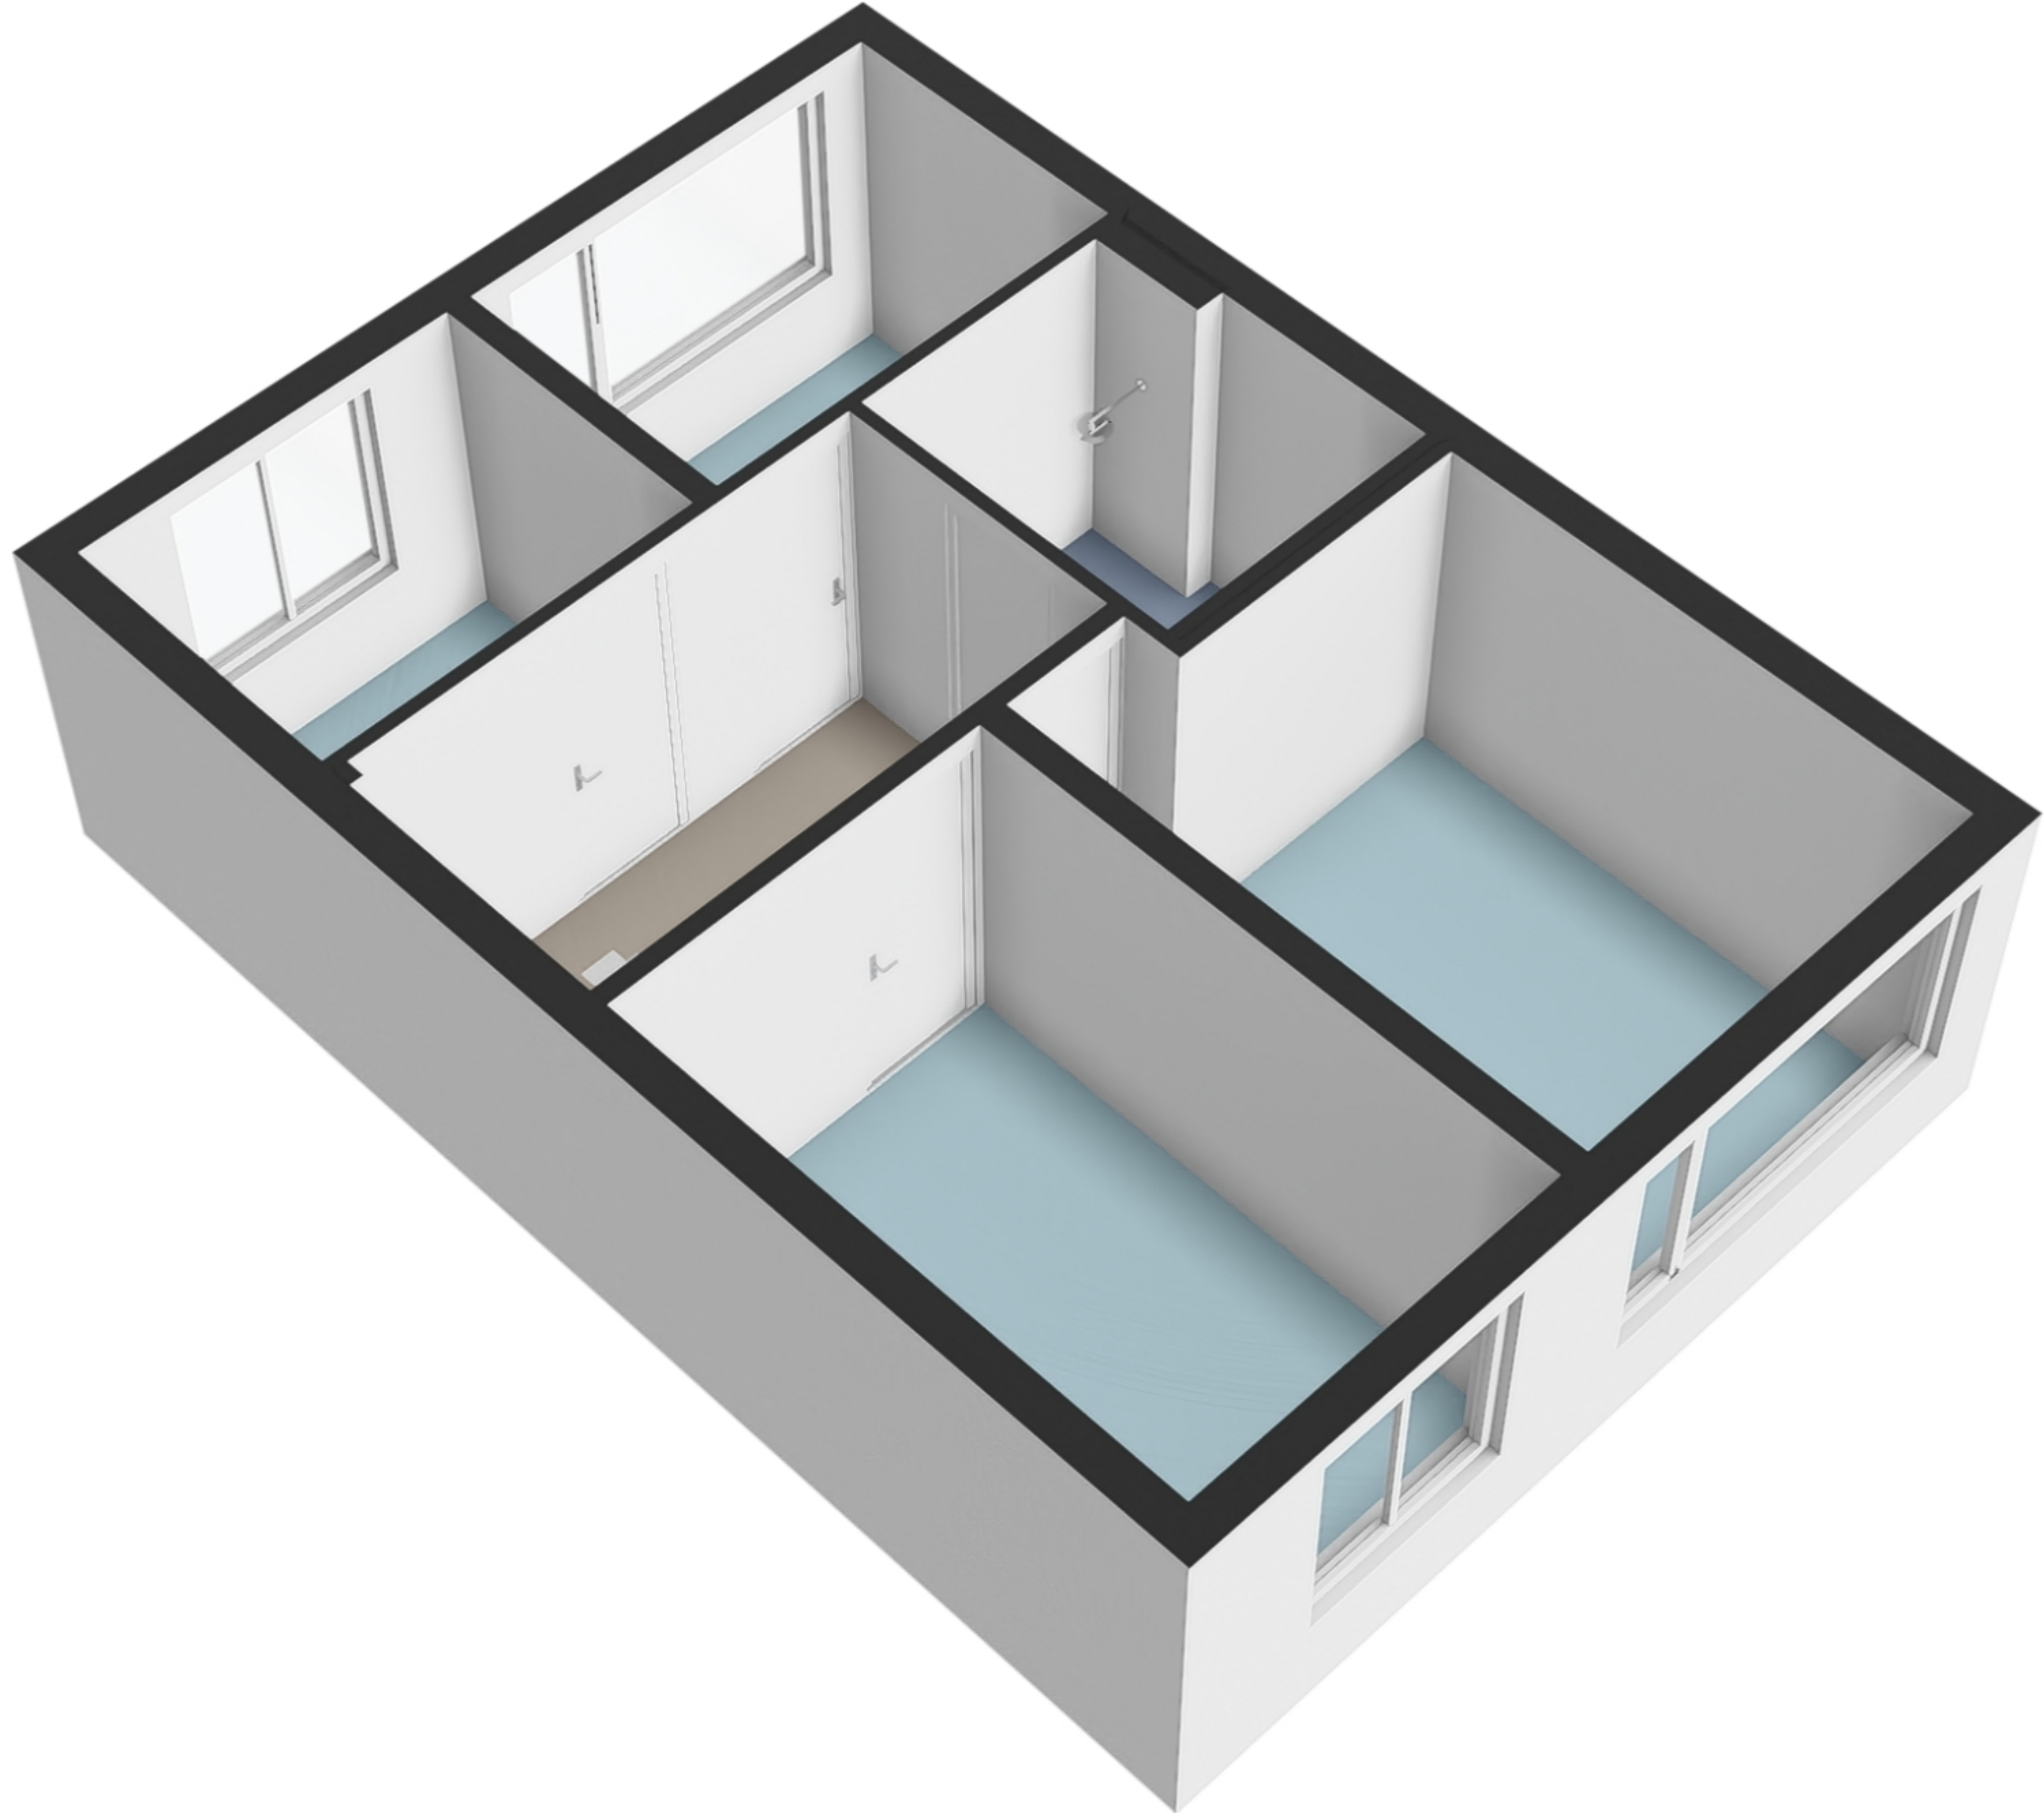

Maarten Lutherweg 29 - Amstelveen  
Begane grond

5.37 m  
5.66 m

## Eerste verdieping

## Tweede verdieping

5.62 m

1.58 m 0.93 m 2.67 m

2.64 m

5.68 m

De plattegronden zijn geproduceerd voor promotionele doeleinden en ter indicatie.  
Aan de plattegronden kunnen geen rechten worden ontleend.

© www.woningmedia.nl

Schaalcontrole