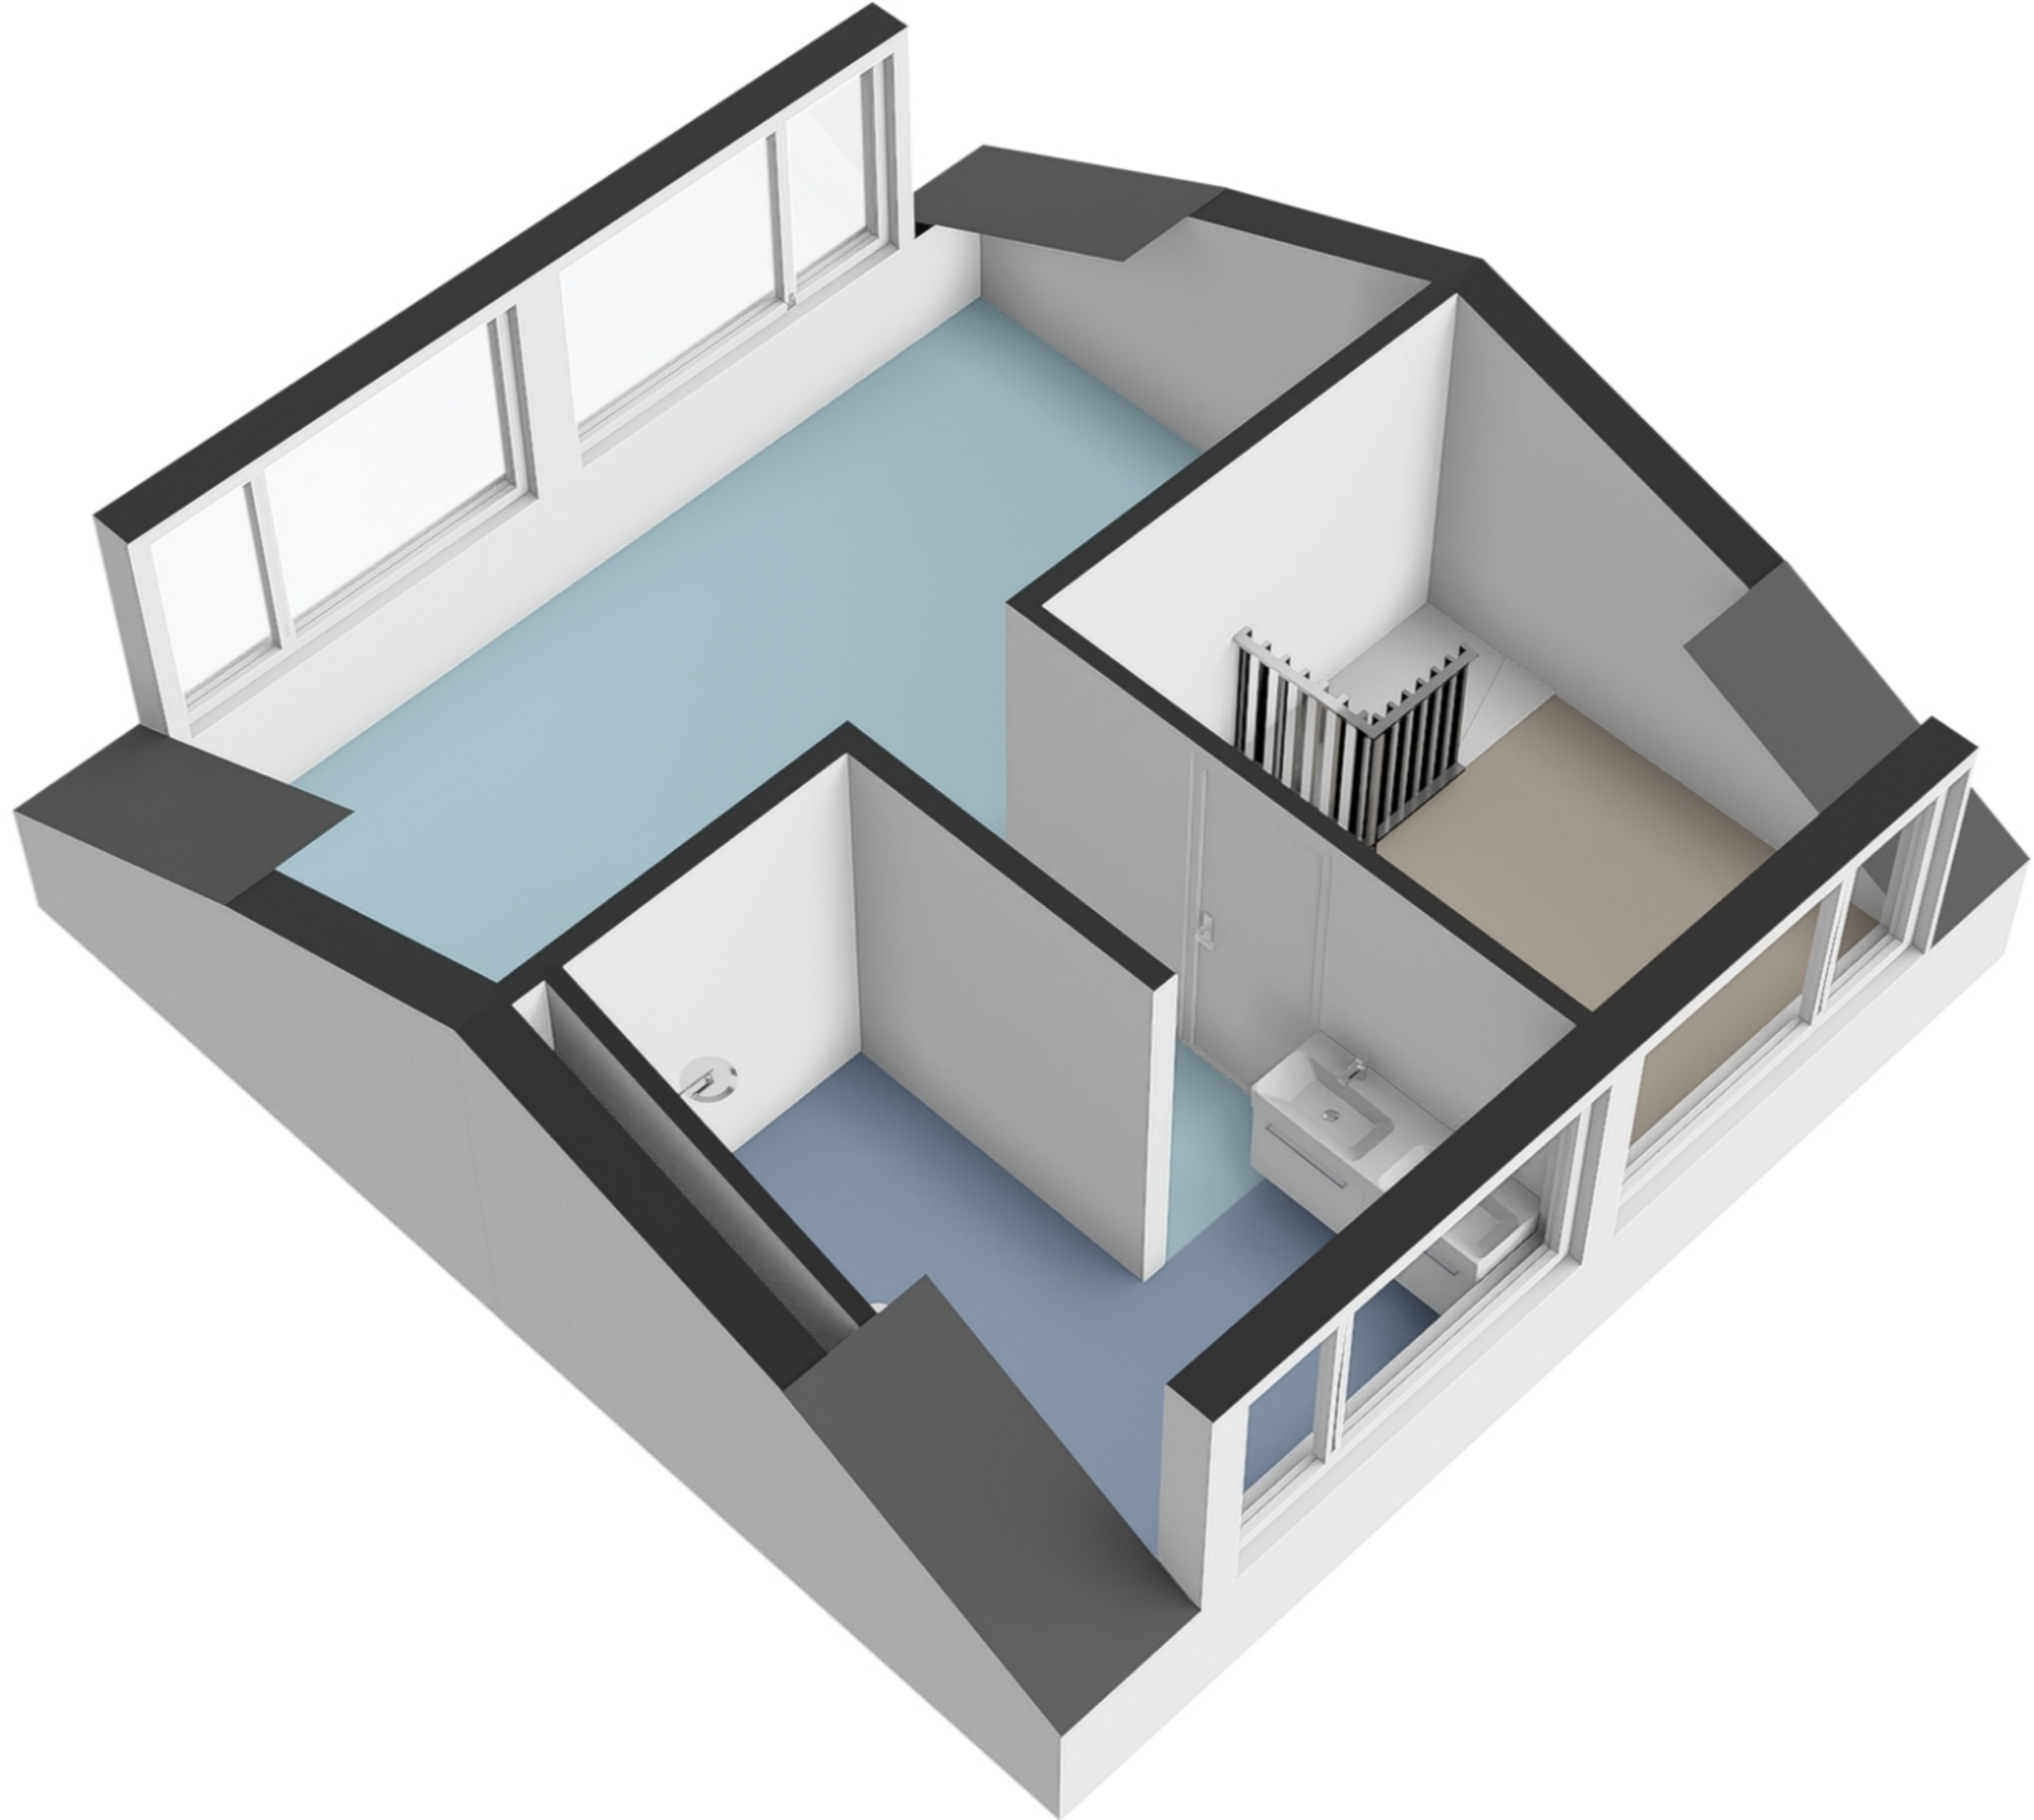

Maarten Lutherweg 29 - Amstelveen  
Begane grond

5.37 m  
5.66 m

## Eerste verdieping

## Tweede verdieping

5.62 m

1.58 m 0.93 m 2.67 m

2.64 m

5.68 m

De plattegronden zijn geproduceerd voor promotionele doeleinden en ter indicatie.  
Aan de plattegronden kunnen geen rechten worden ontleend.

© www.woningmedia.nl

Schaalcontrole