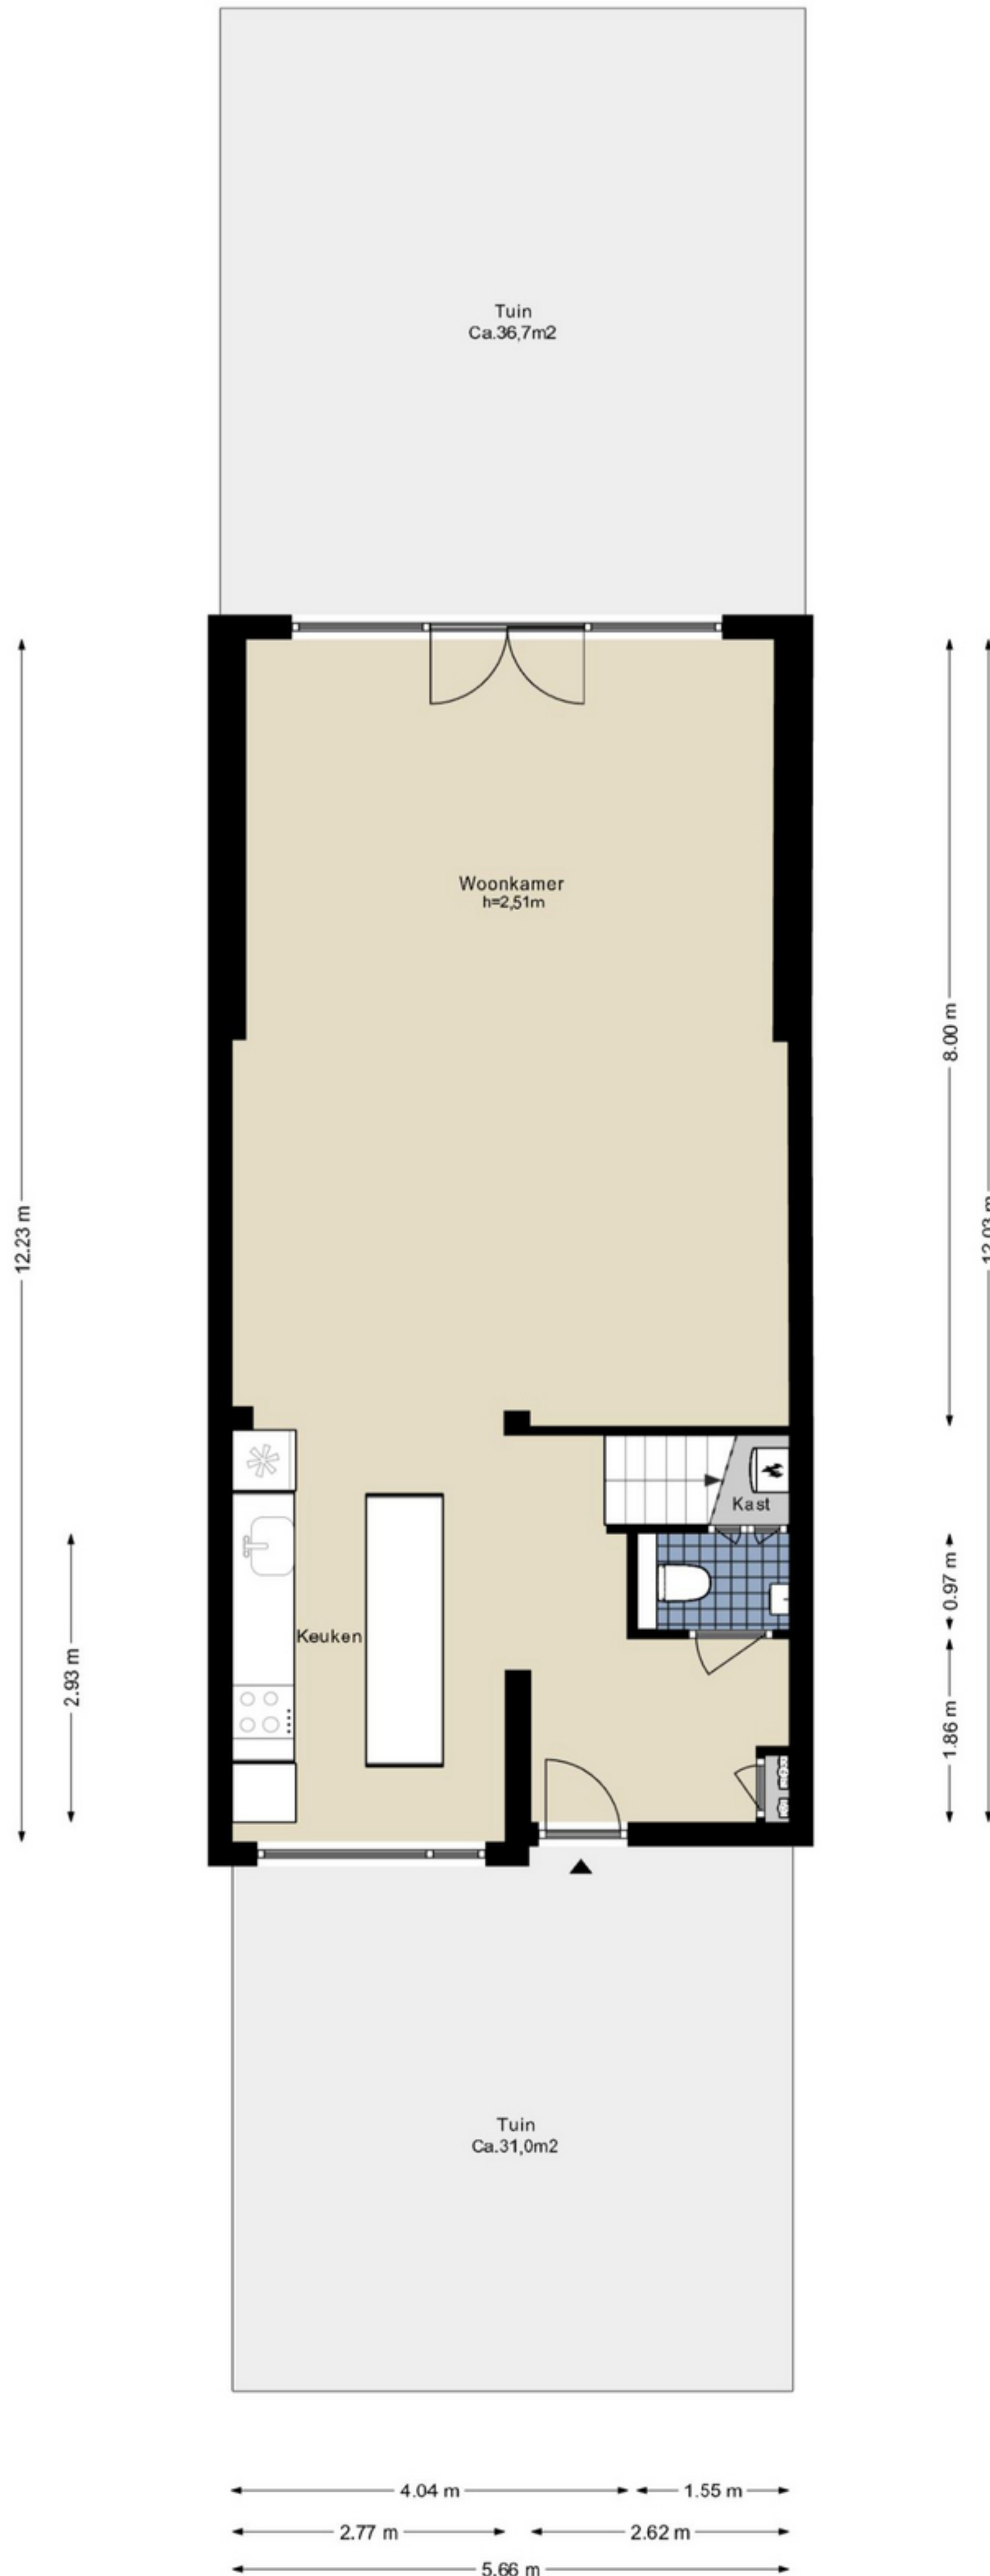

Maarten Lutherweg 29 - Amstelveen  
Begane grond

5.37 m  
5.66 m

# Maarten Lutherweg 29 - Amstelveen

## Eerste verdieping

## Tweede verdieping

5.62 m

1.58 m 0.93 m 2.67 m

2.64 m

5.68 m

De plattegronden zijn geproduceerd voor promotionele doeleinden en ter indicatie.  
Aan de plattegronden kunnen geen rechten worden ontleend.

© www.woningmedia.nl