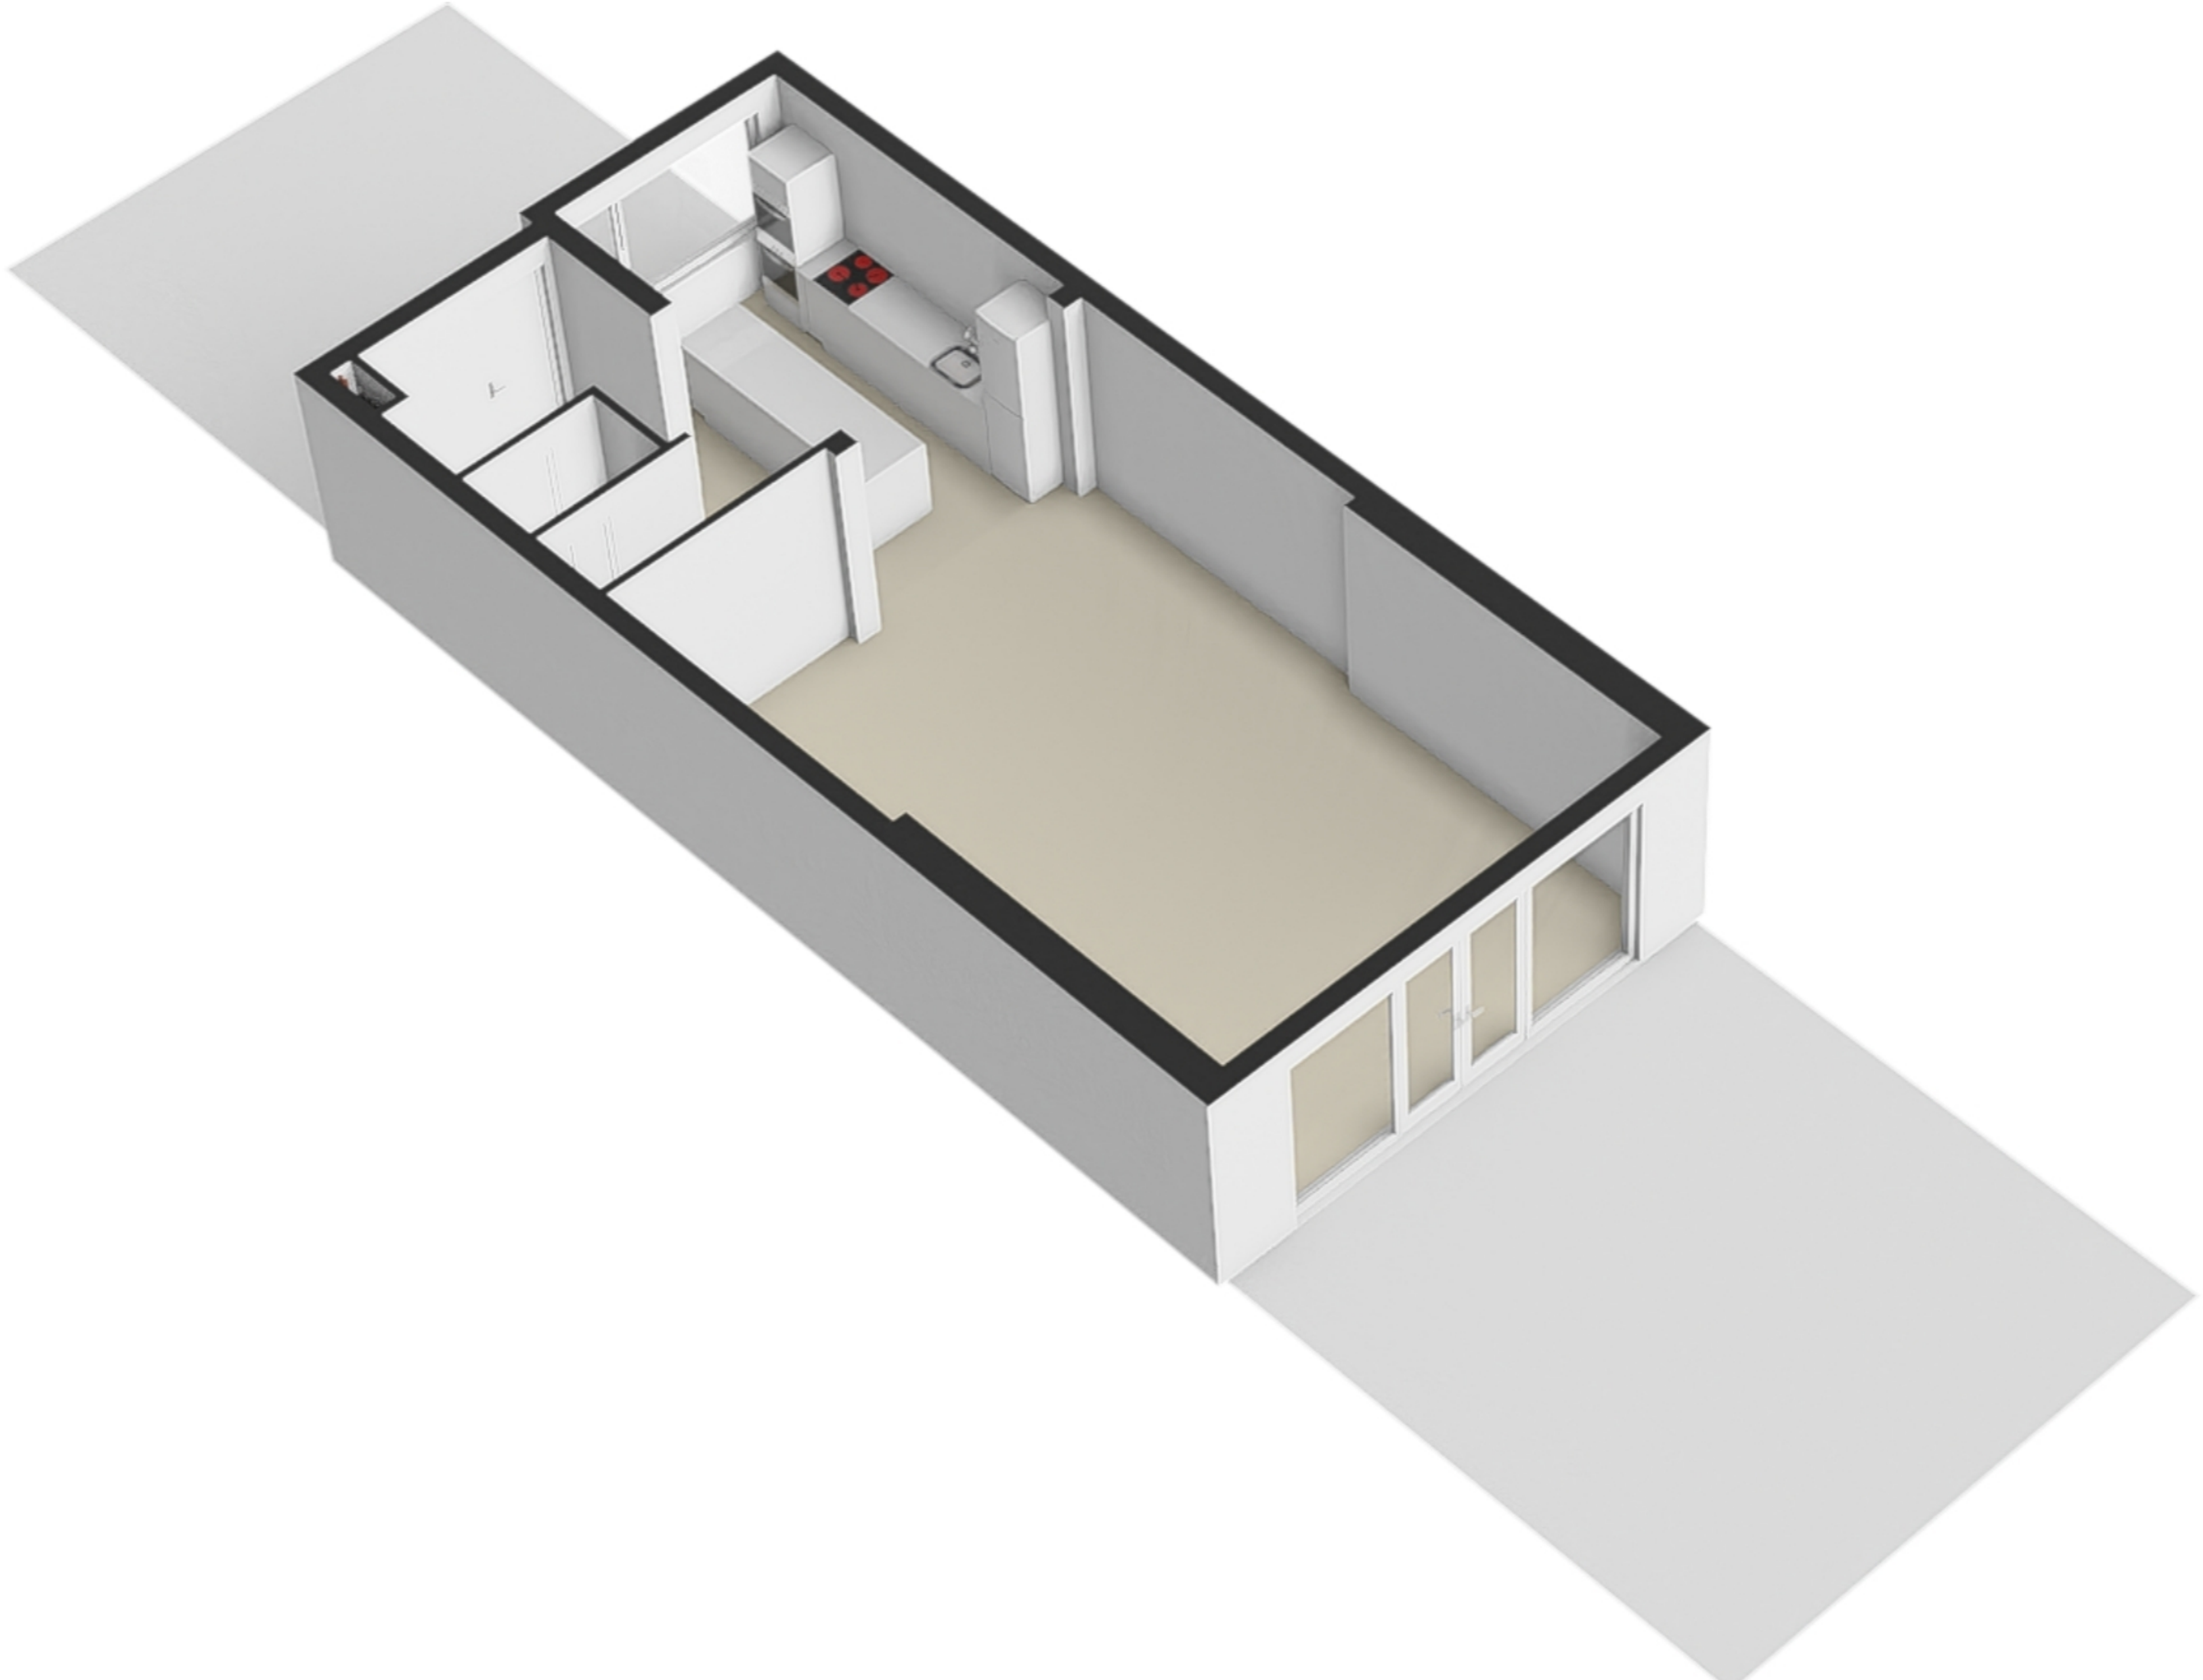

Maarten Lutherweg 29 - Amstelveen  
Begane grond

5.37 m  
5.66 m

## Tweede verdieping

5.62 m

1.58 m 0.93 m 2.67 m

2.64 m

5.68 m

De plattegronden zijn geproduceerd voor promotionele doeleinden en ter indicatie.  
Aan de plattegronden kunnen geen rechten worden ontleend.

© www.woningmedia.nl

Schaalcontrole