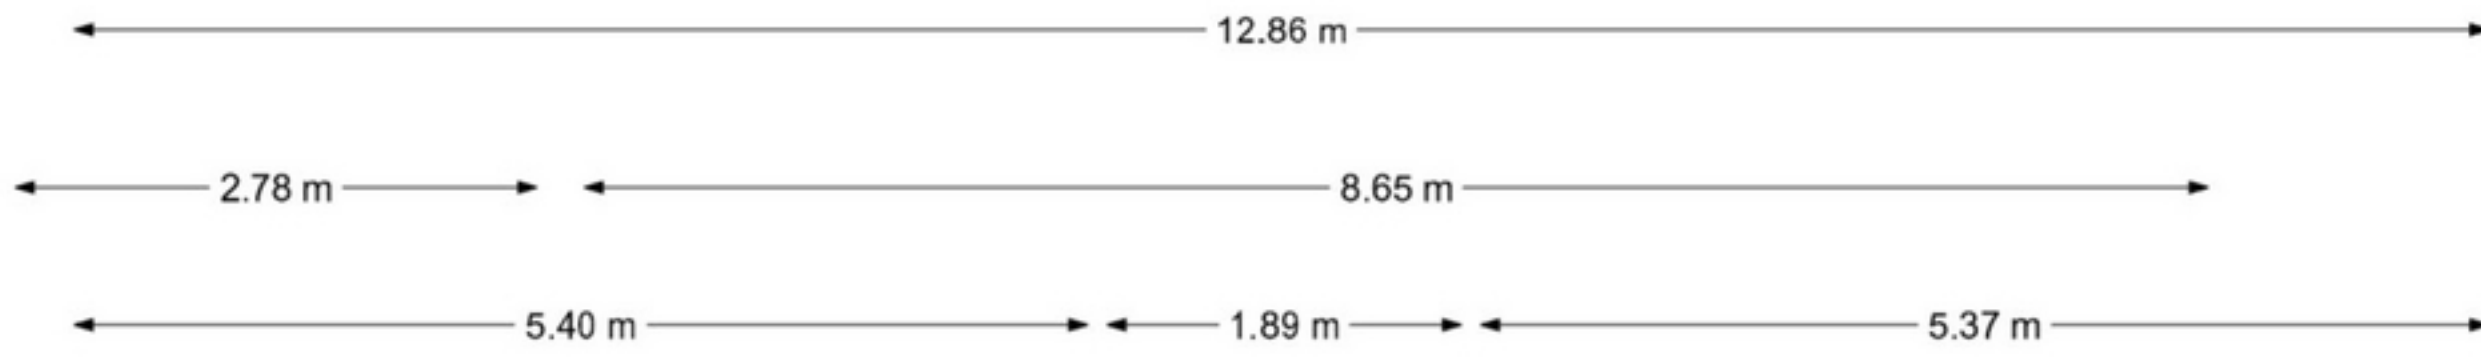

59.50 m

32.44 m

Situatie
Machineweg 296 te Aalsmeer

FIM Vastgoed | Aan deze plattegrond kunnen geen rechten worden ontleend.

Tuinhuis
Machineweg 296 te Aalsmeer

FIM Vastgoed | Aan deze plattegrond kunnen geen rechten worden ontleend.

59.50 m

32.44 m

Situatie
Machineweg 296 te Aalsmeer

FIM Vastgoed | Aan deze plattegrond kunnen geen rechten worden ontleend.

**Woning
Machineweg 296 te Aalsmeer**

FIM Vastgoed | Aan deze plattegrond kunnen geen rechten worden ontleend.