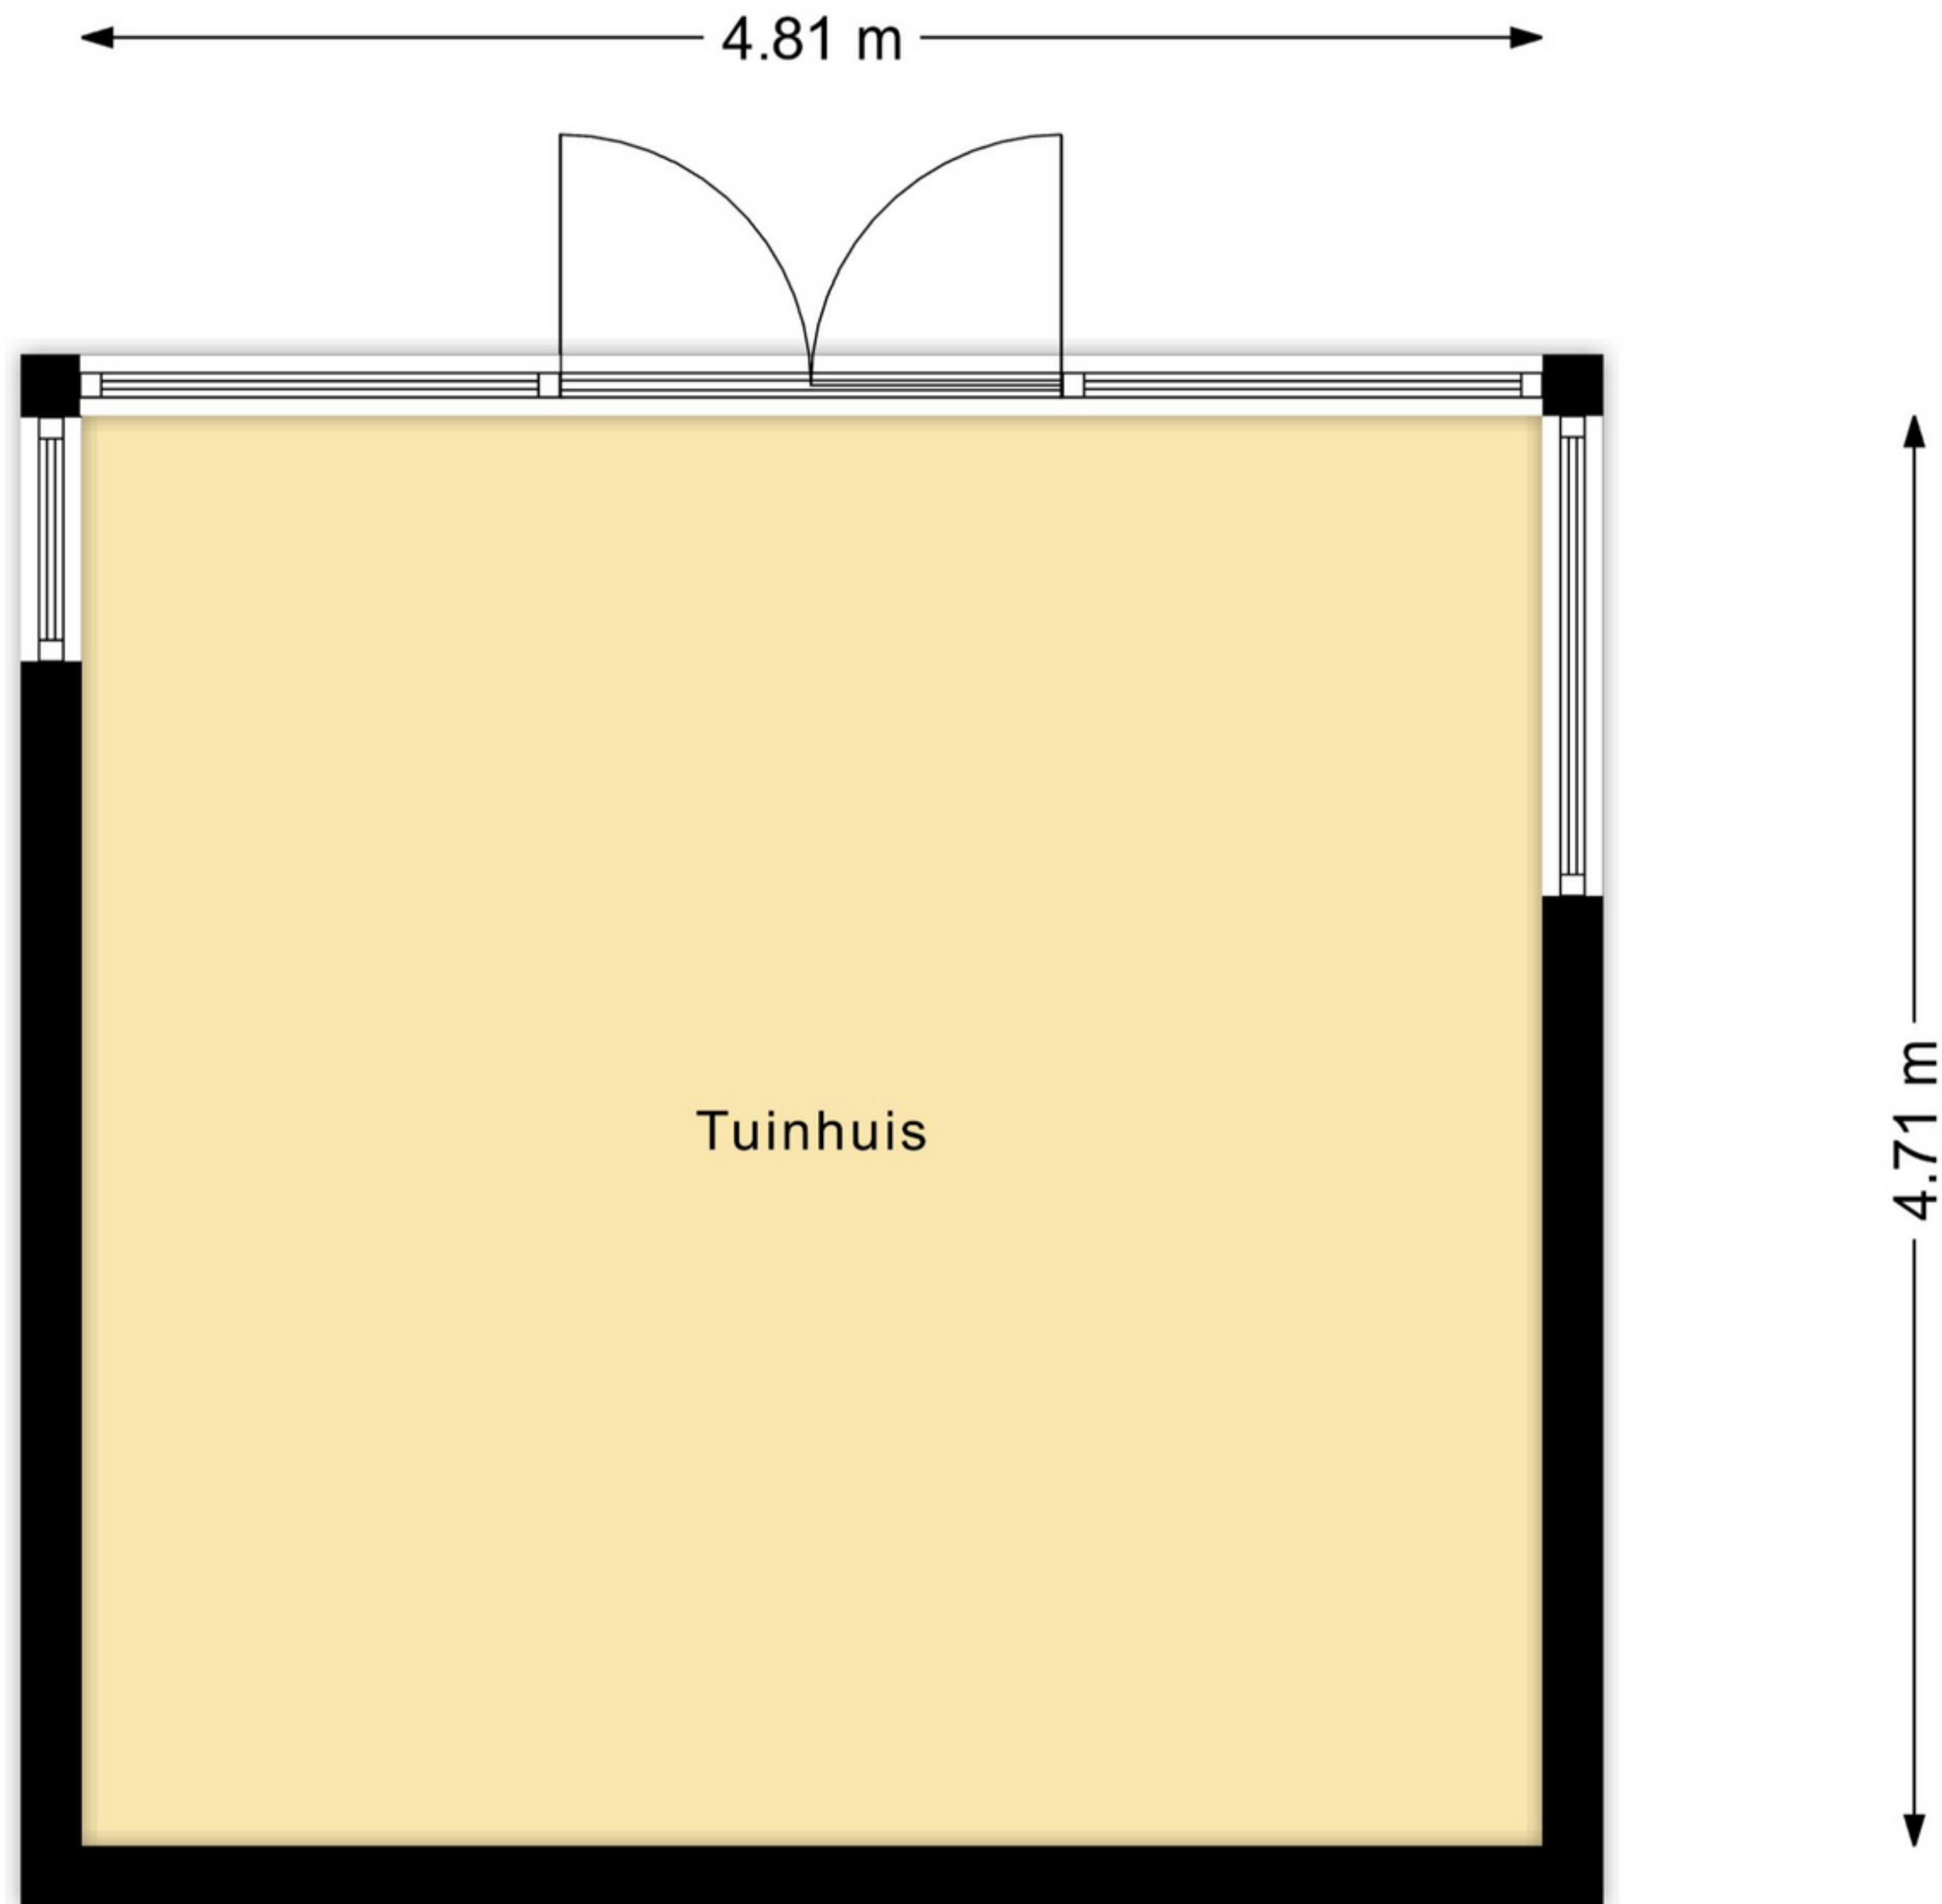

59.50 m

32.44 m

Situatie
Machineweg 296 te Aalsmeer

FIM Vastgoed | Aan deze plattegrond kunnen geen rechten worden ontleend.

**Woning
Machineweg 296 te Aalsmeer**

FIM Vastgoed | Aan deze plattegrond kunnen geen rechten worden ontleend.