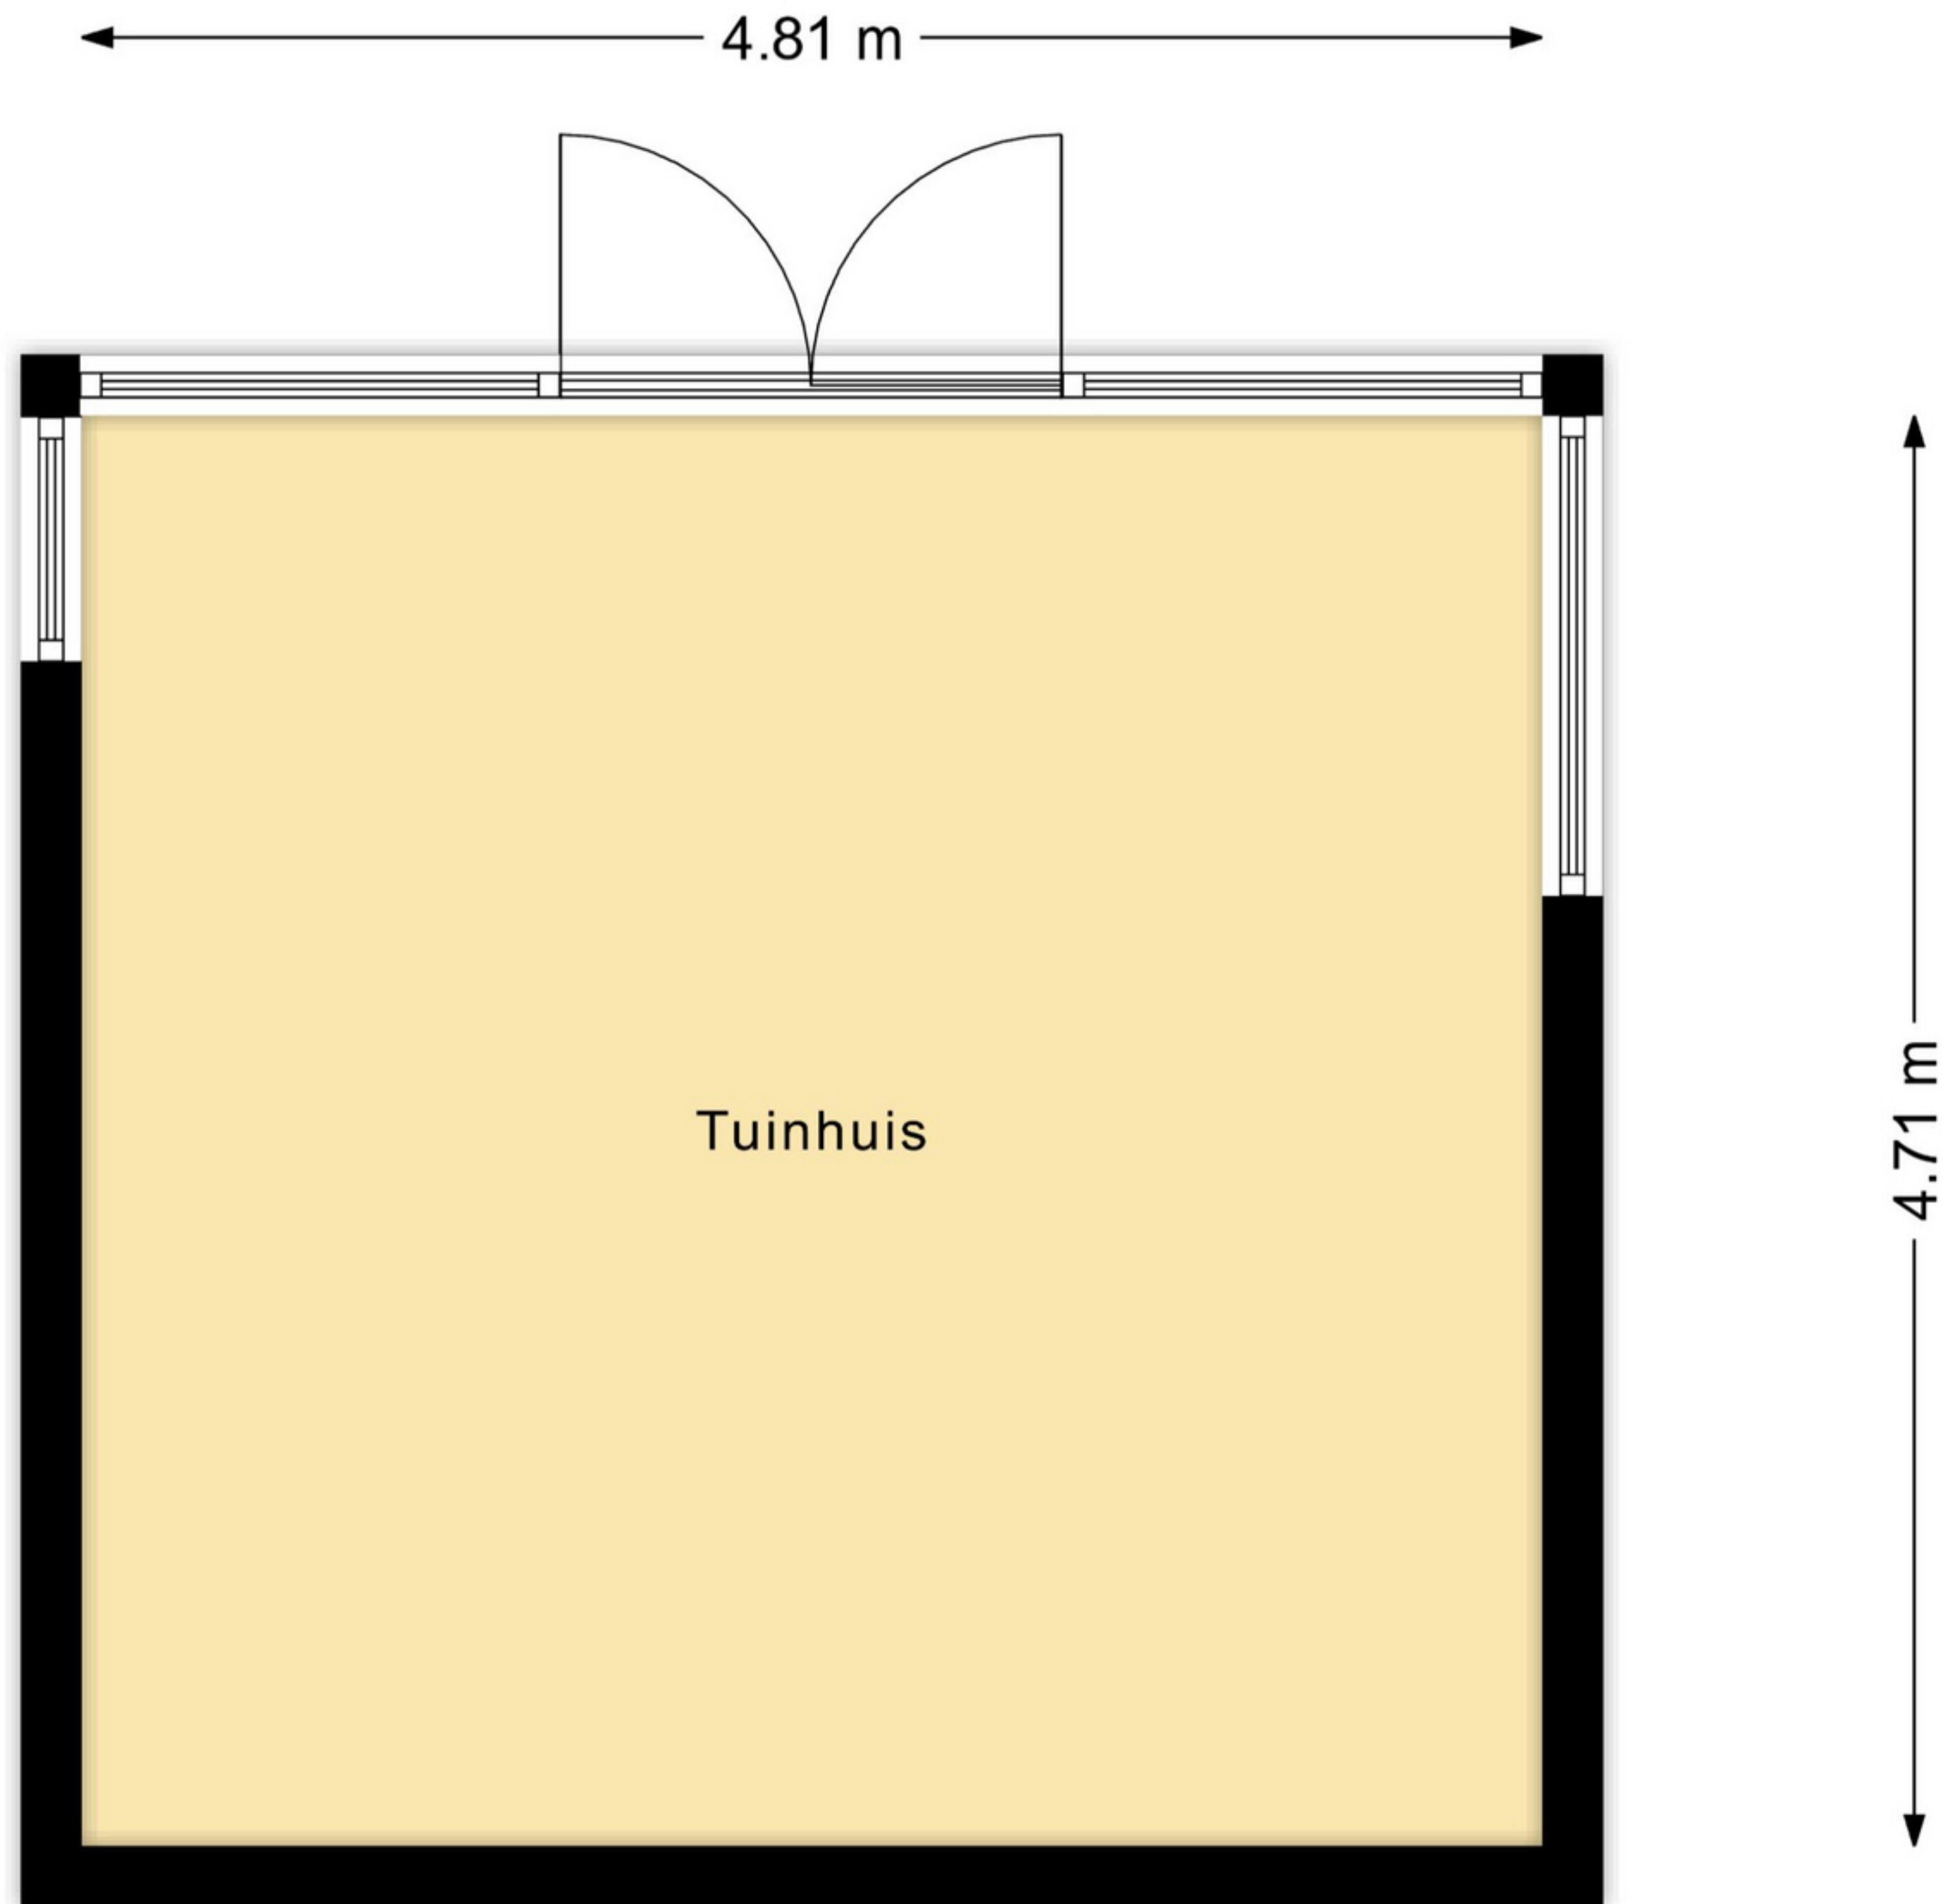

59.50 m

32.44 m

Situatie
Machineweg 296 te Aalsmeer

FIM Vastgoed | Aan deze plattegrond kunnen geen rechten worden ontleend.

Tuinhuis
Machineweg 296 te Aalsmeer

FIM Vastgoed | Aan deze plattegrond kunnen geen rechten worden ontleend.

59.50 m

32.44 m

Situatie
Machineweg 296 te Aalsmeer

FIM Vastgoed | Aan deze plattegrond kunnen geen rechten worden ontleend.

**Woning
Machineweg 296 te Aalsmeer**

FIM Vastgoed | Aan deze plattegrond kunnen geen rechten worden ontleend.