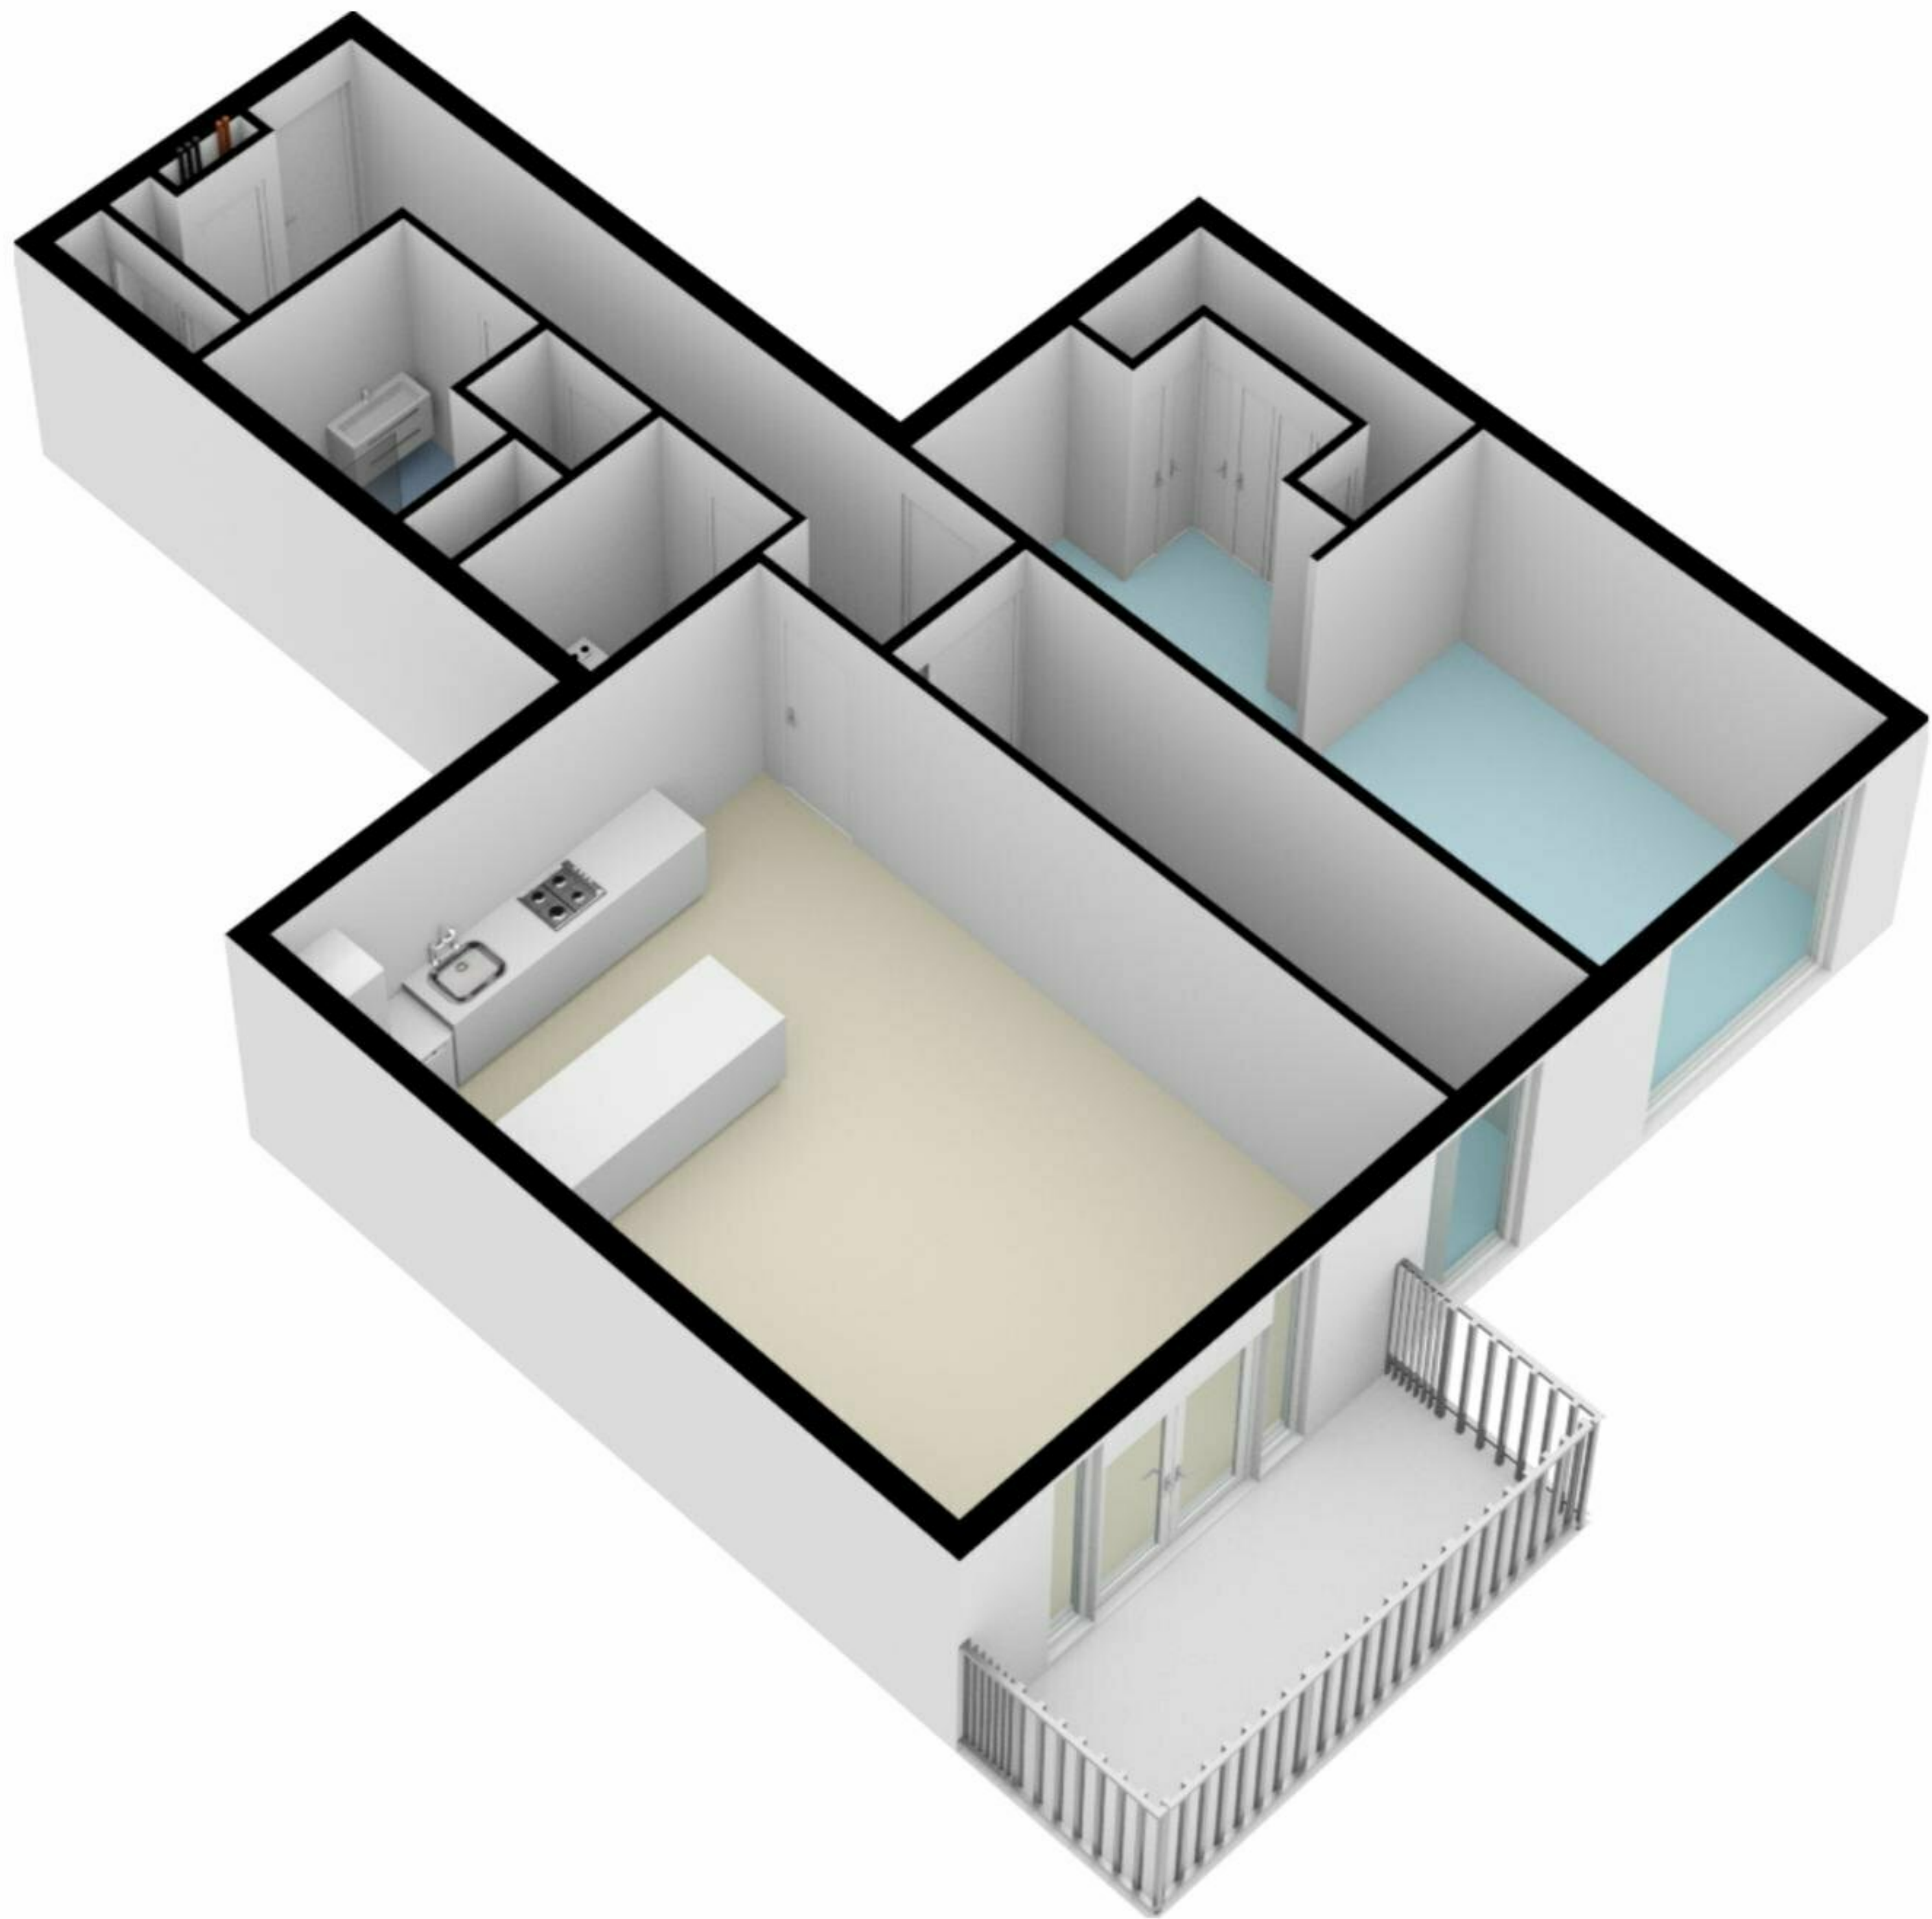

Maimonideslaan 141 - Amstelveen  
Negende verdieping - Alternatief 1

Maimonideslaan 141 - Amstelveen  
Negende verdieping - Alternatief 2

Maimonideslaan 141 - Amstelveen  
Negende verdieping

**Maimonideslaan 141 - Amstelveen  
Berging**

De plattegronden zijn geproduceerd voor promotionele doeleinden en ter indicatie.  
Aan de plattegronden kunnen geen rechten worden ontleend.  
© www.woningmedia.nl

Schaalcontrole

GOGB BVO  
9.6 m<sup>2</sup> 9.6 m<sup>2</sup>

GOEB  
5.6 m<sup>2</sup>  
BVO  
6.5 m<sup>2</sup>