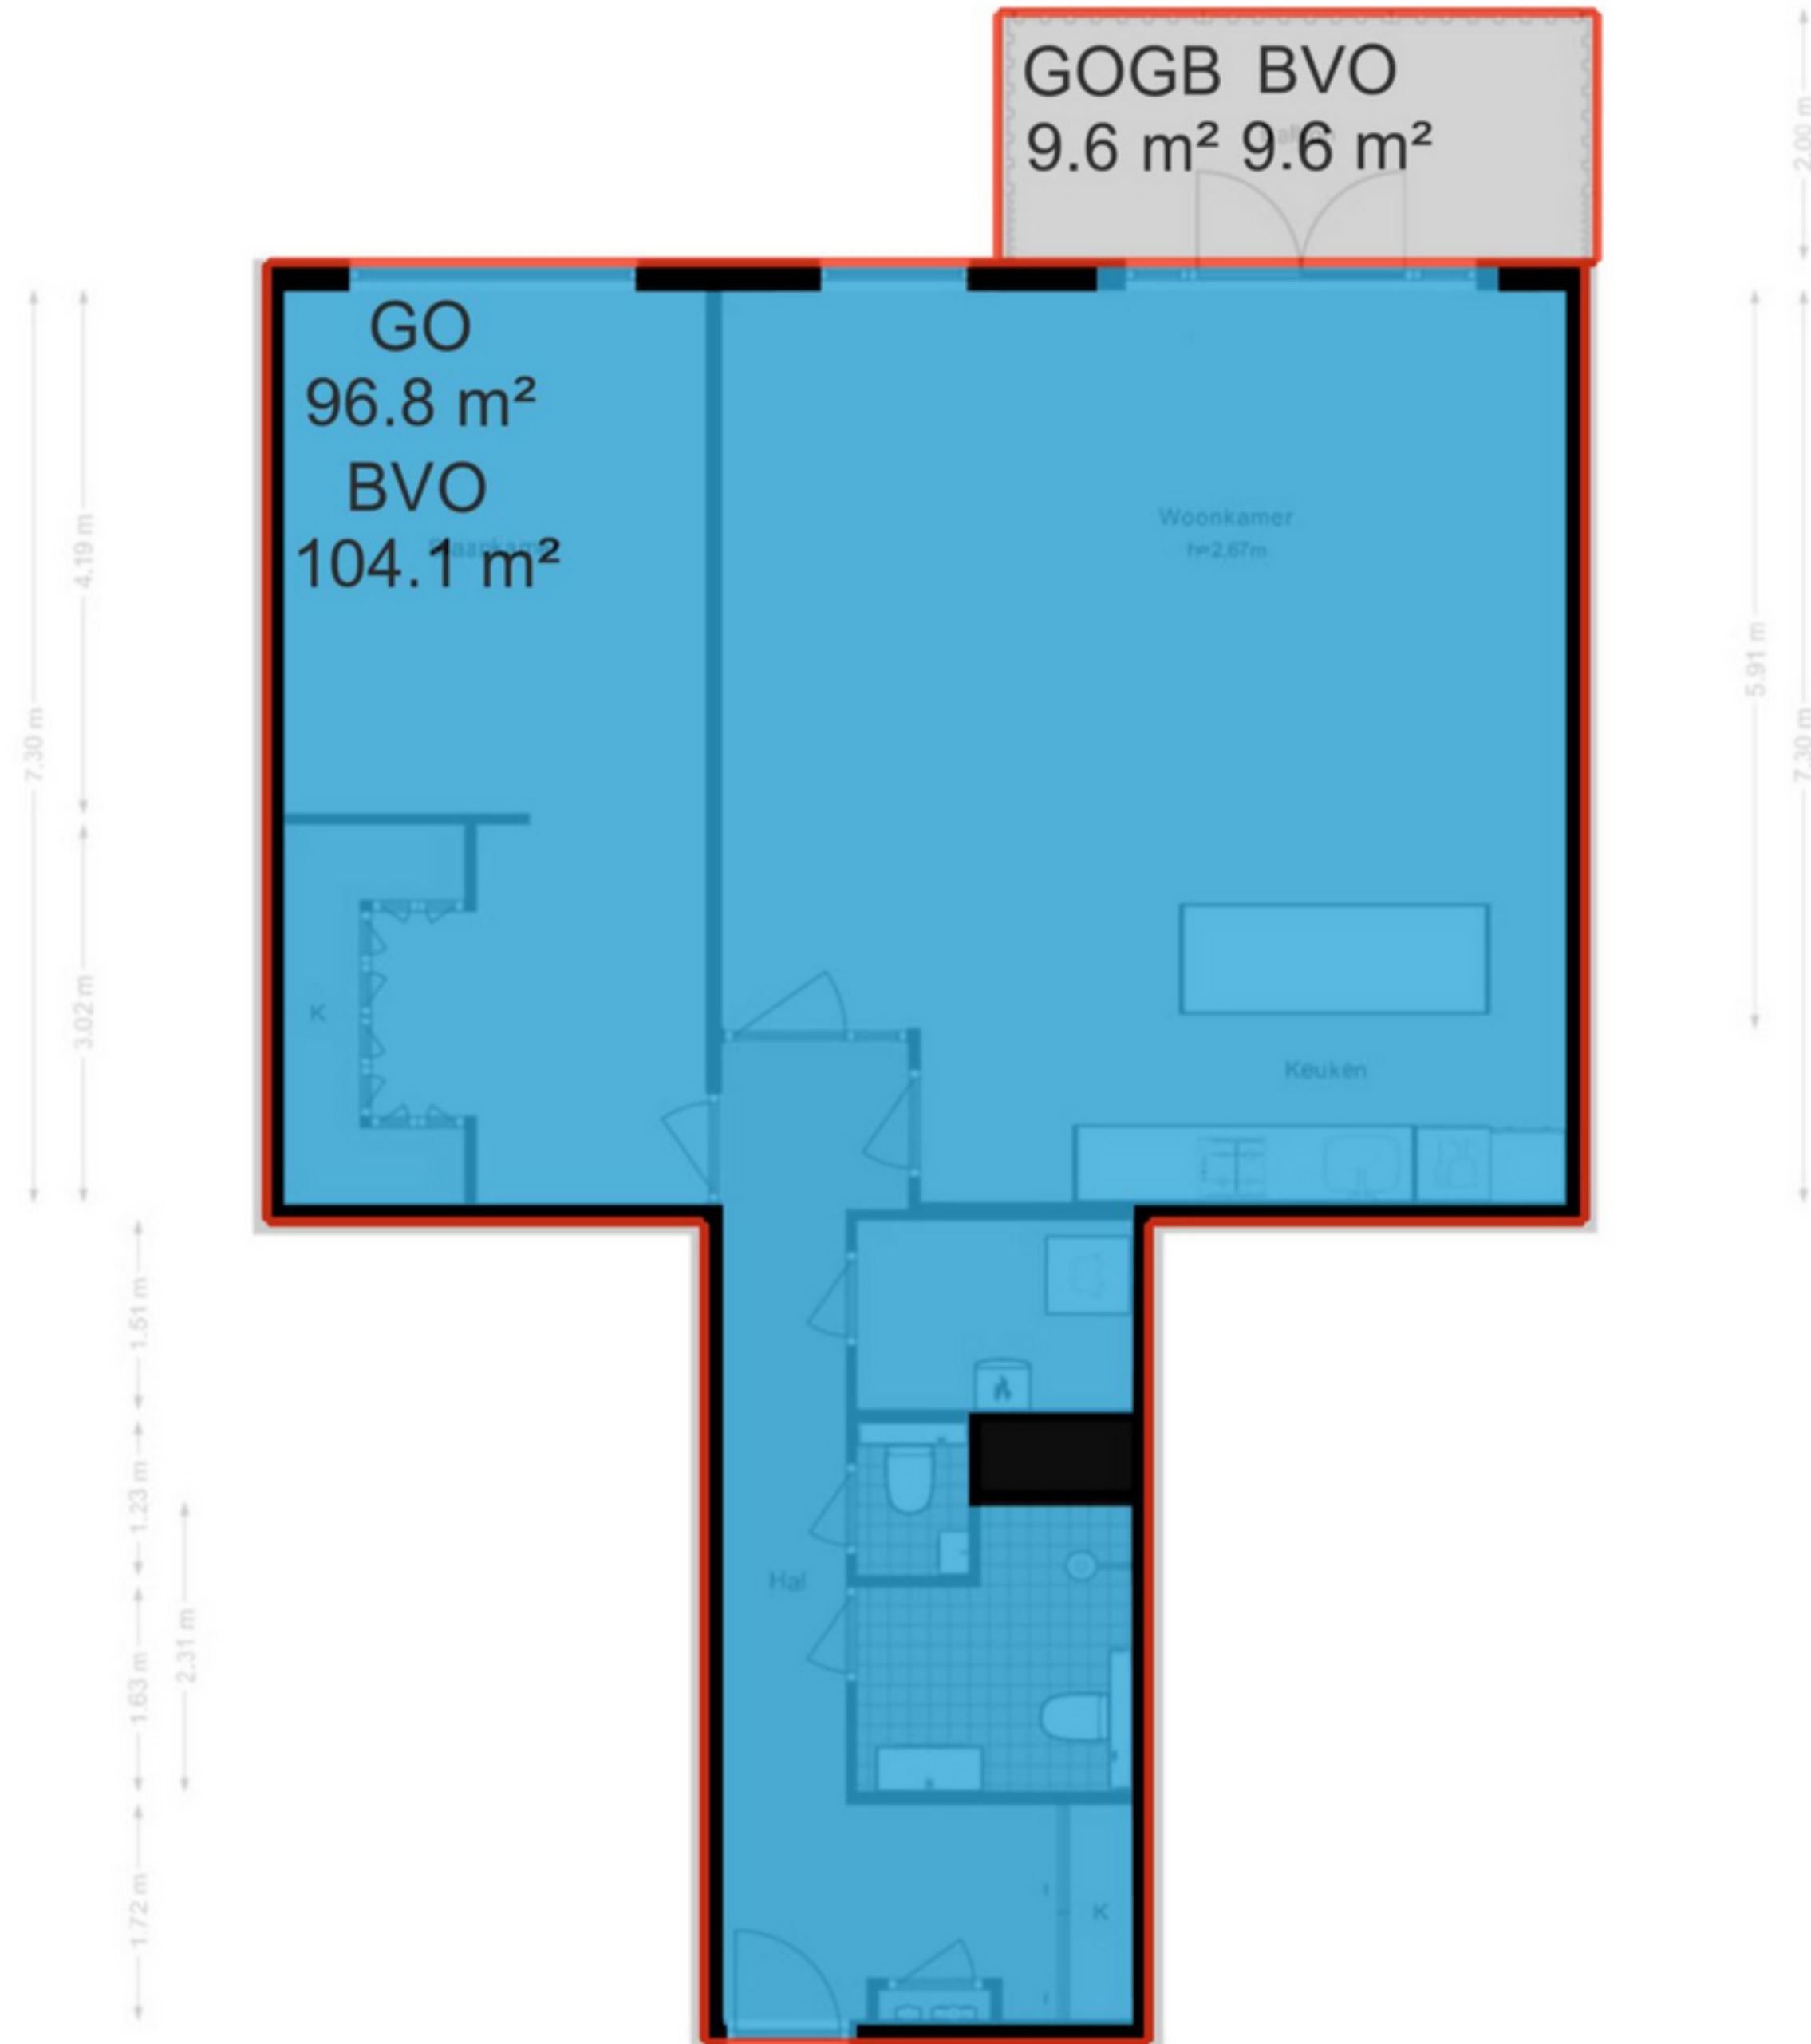

Maimonideslaan 141 - Amstelveen  
Negende verdieping - Alternatief 1

Maimonideslaan 141 - Amstelveen  
Negende verdieping - Alternatief 2

Maimonideslaan 141 - Amstelveen  
Negende verdieping

**Maimonideslaan 141 - Amstelveen  
Berging**

De plattegronden zijn geproduceerd voor promotionele doeleinden en ter indicatie.  
Aan de plattegronden kunnen geen rechten worden ontleend.  
© www.woningmedia.nl

Schaalcontrole

GOGB BVO  
9.6 m<sup>2</sup> 9.6 m<sup>2</sup>

GOEB  
5.6 m<sup>2</sup>  
BVO  
6.5 m<sup>2</sup>