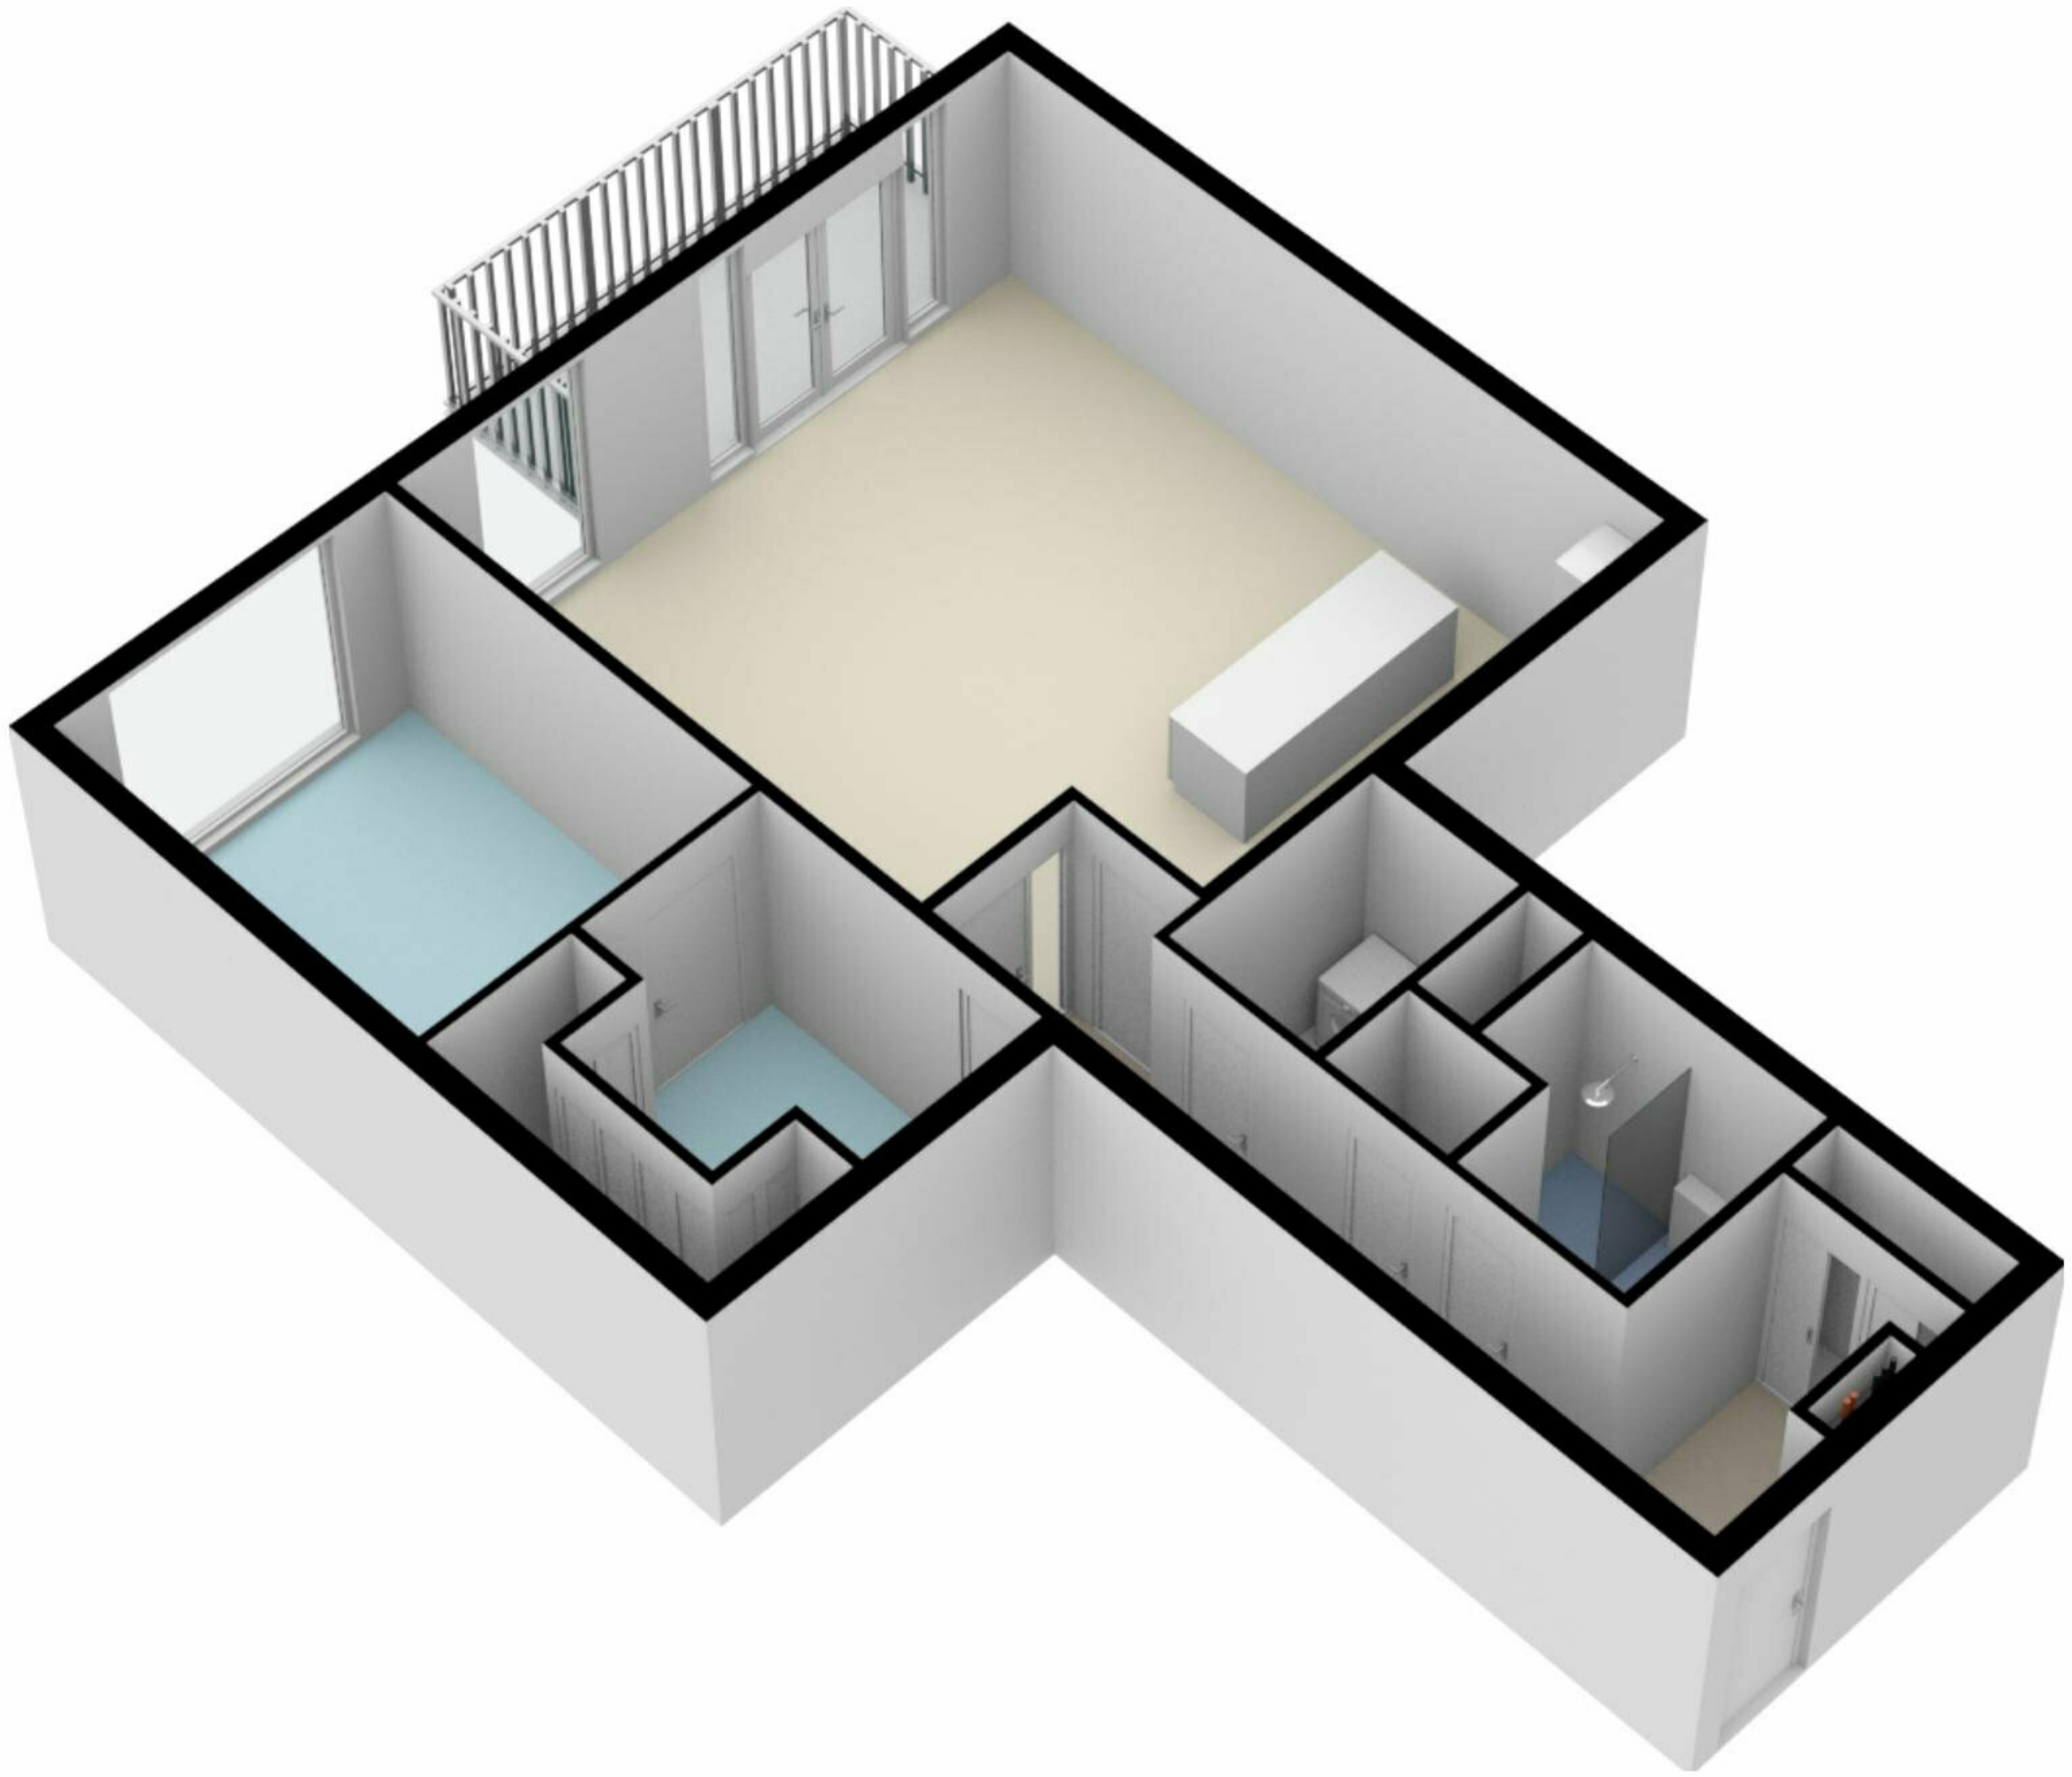

Maimonideslaan 141 - Amstelveen  
Negende verdieping - Alternatief 1

Maimonideslaan 141 - Amstelveen  
Negende verdieping - Alternatief 2

Maimonideslaan 141 - Amstelveen  
Negende verdieping

**Maimonideslaan 141 - Amstelveen  
Berging**

De plattegronden zijn geproduceerd voor promotionele doeleinden en ter indicatie.  
Aan de plattegronden kunnen geen rechten worden ontleend.  
© www.woningmedia.nl

Schaalcontrole

GOGB BVO  
9.6 m<sup>2</sup> 9.6 m<sup>2</sup>

GOEB  
5.6 m<sup>2</sup>  
BVO  
6.5 m<sup>2</sup>