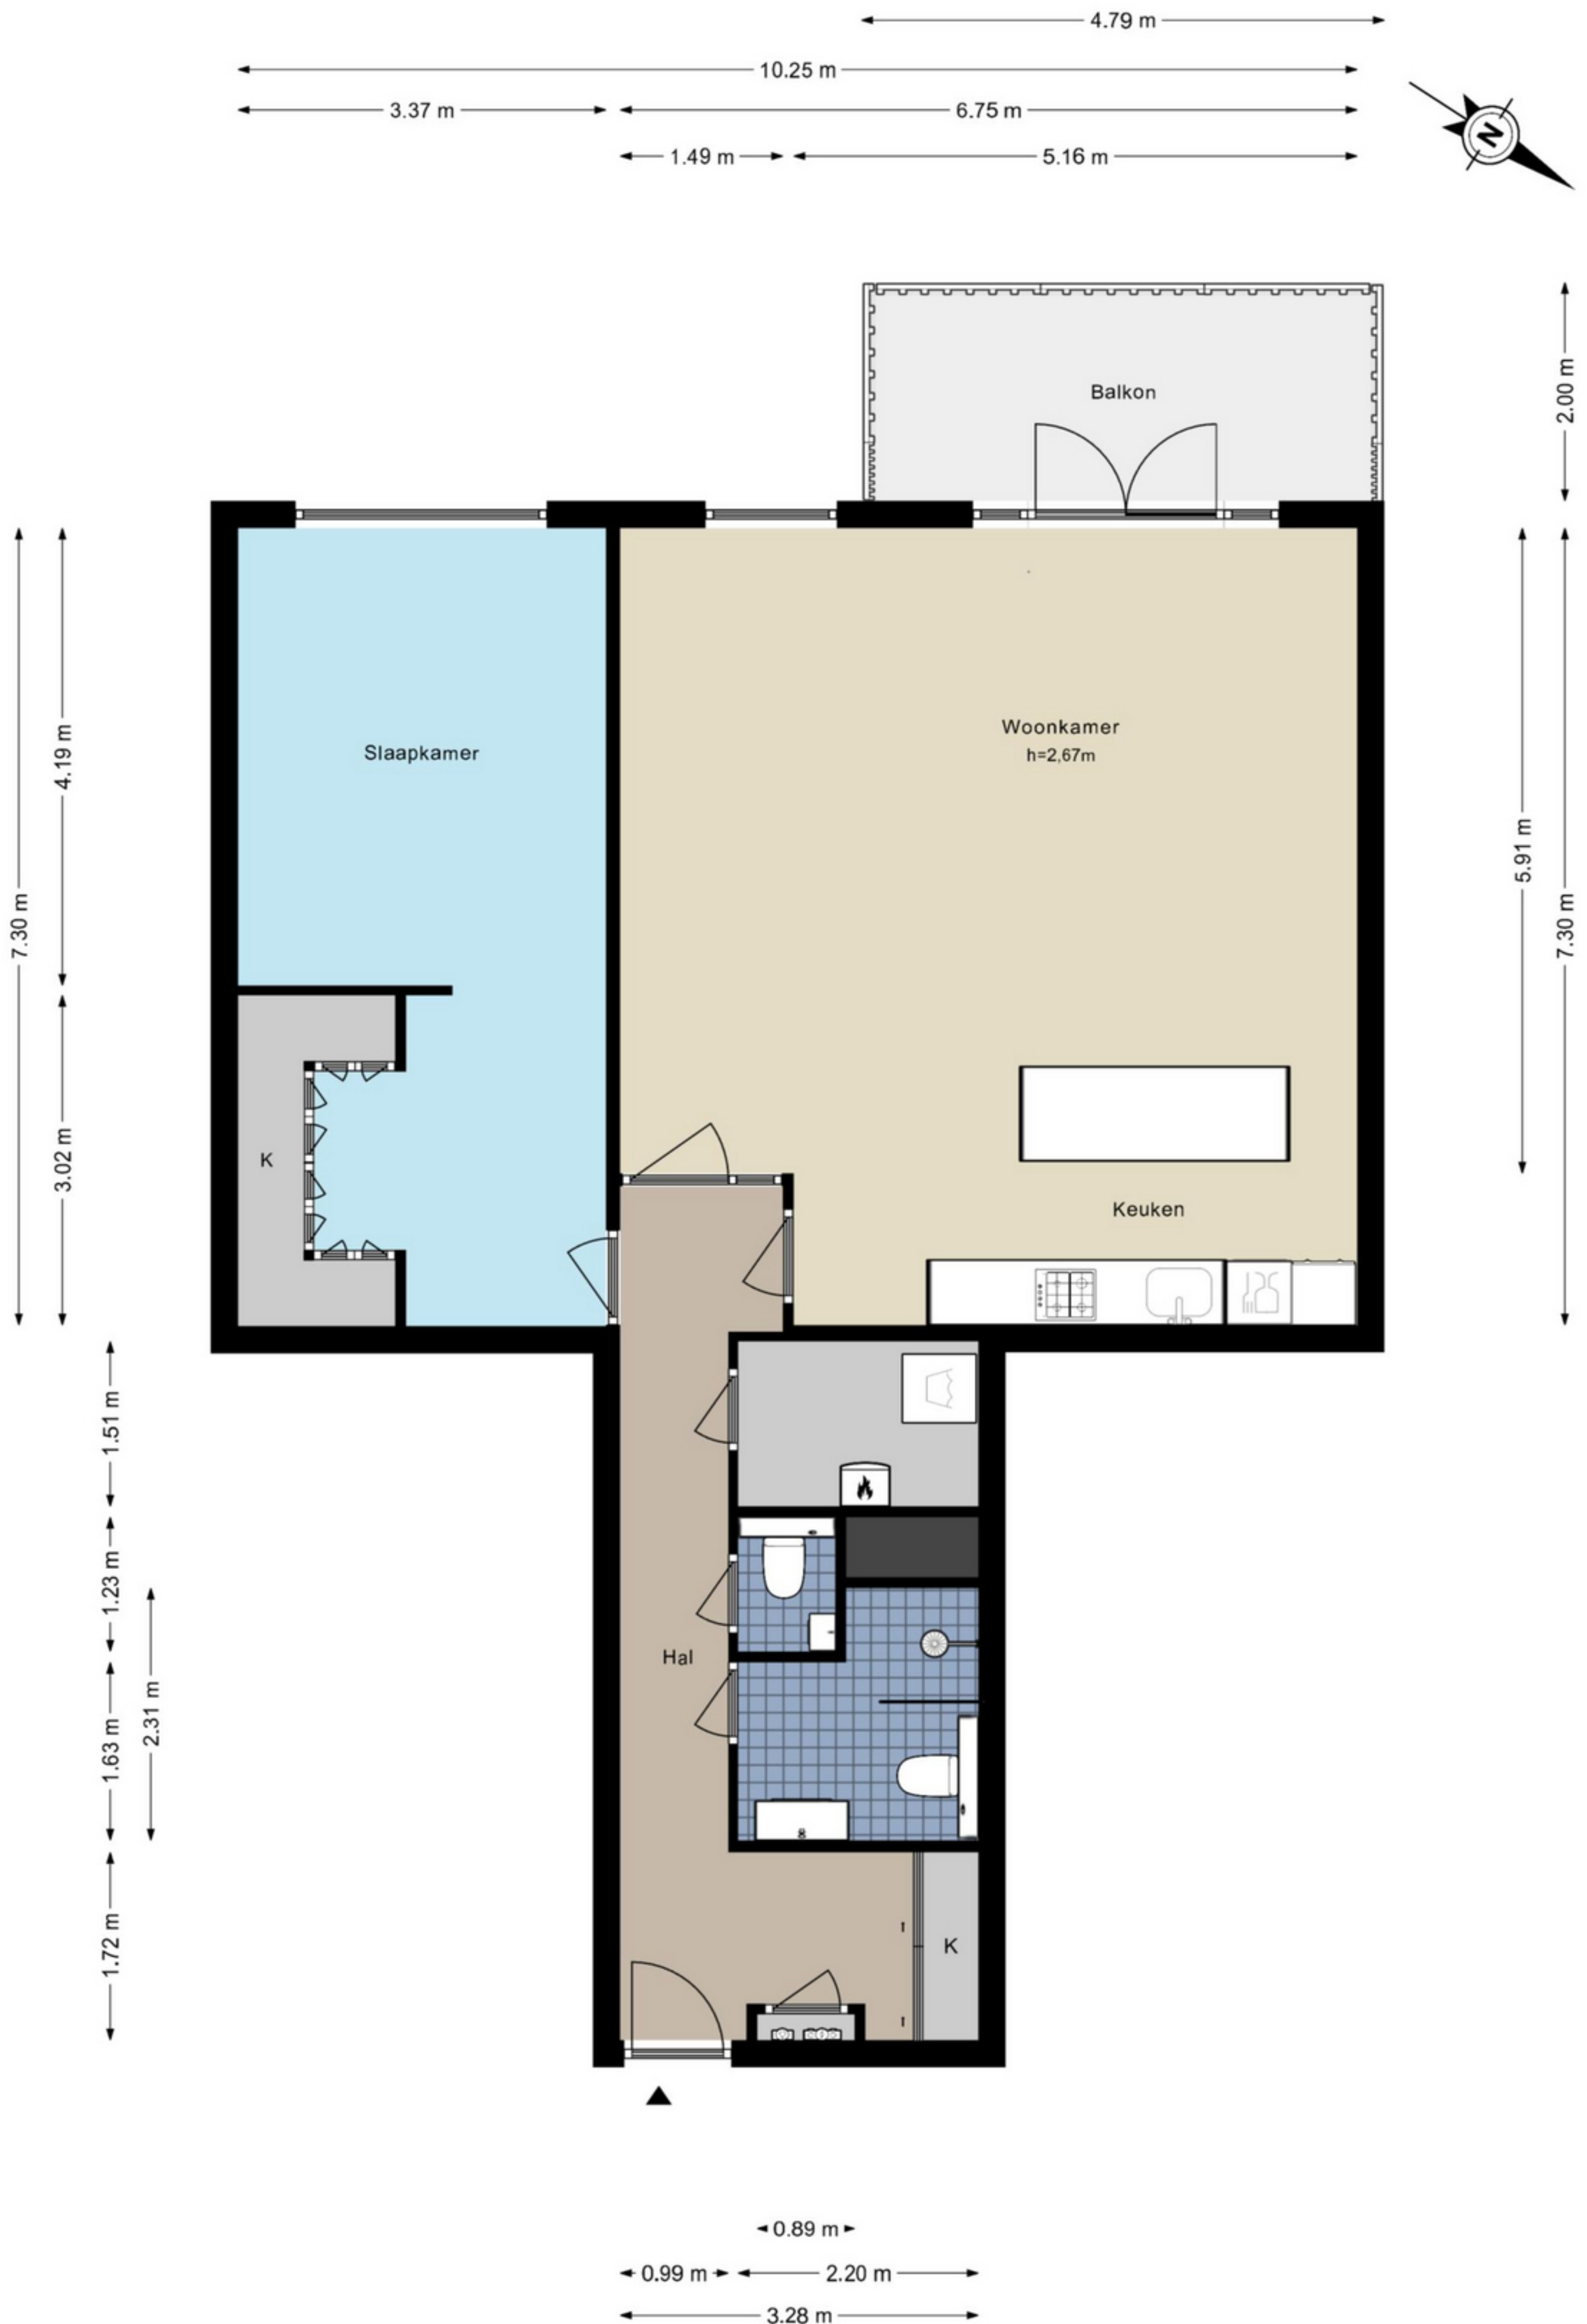

Maimonideslaan 141 - Amstelveen  
Negende verdieping - Alternatief 1

Maimonideslaan 141 - Amstelveen  
Negende verdieping - Alternatief 2

Maimonideslaan 141 - Amstelveen  
Negende verdieping

**Maimonideslaan 141 - Amstelveen  
Berging**

De plattegronden zijn geproduceerd voor promotionele doeleinden en ter indicatie.  
Aan de plattegronden kunnen geen rechten worden ontleend.  
© www.woningmedia.nl

Schaalcontrole

GOGB BVO  
9.6 m<sup>2</sup> 9.6 m<sup>2</sup>

GOEB  
5.6 m<sup>2</sup>  
BVO  
6.5 m<sup>2</sup>