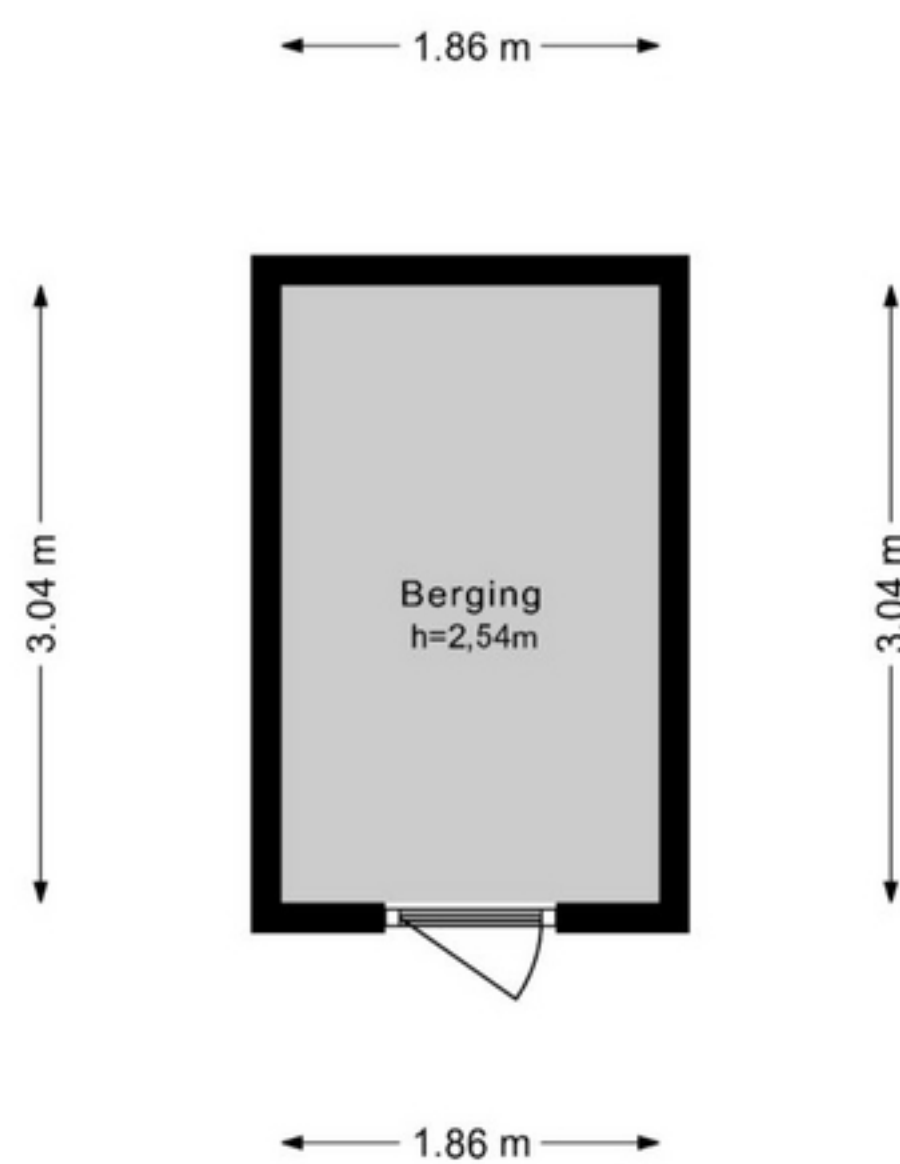

Maimonideslaan 141 - Amstelveen  
Negende verdieping - Alternatief 1

Maimonideslaan 141 - Amstelveen  
Negende verdieping - Alternatief 2

Maimonideslaan 141 - Amstelveen  
Negende verdieping

**Maimonideslaan 141 - Amstelveen  
Berging**

De plattegronden zijn geproduceerd voor promotionele doeleinden en ter indicatie.  
Aan de plattegronden kunnen geen rechten worden ontleend.  
© www.woningmedia.nl

Schaalcontrole

GOGB BVO  
9.6 m<sup>2</sup> 9.6 m<sup>2</sup>

GOEB  
5.6 m<sup>2</sup>  
BVO  
6.5 m<sup>2</sup>