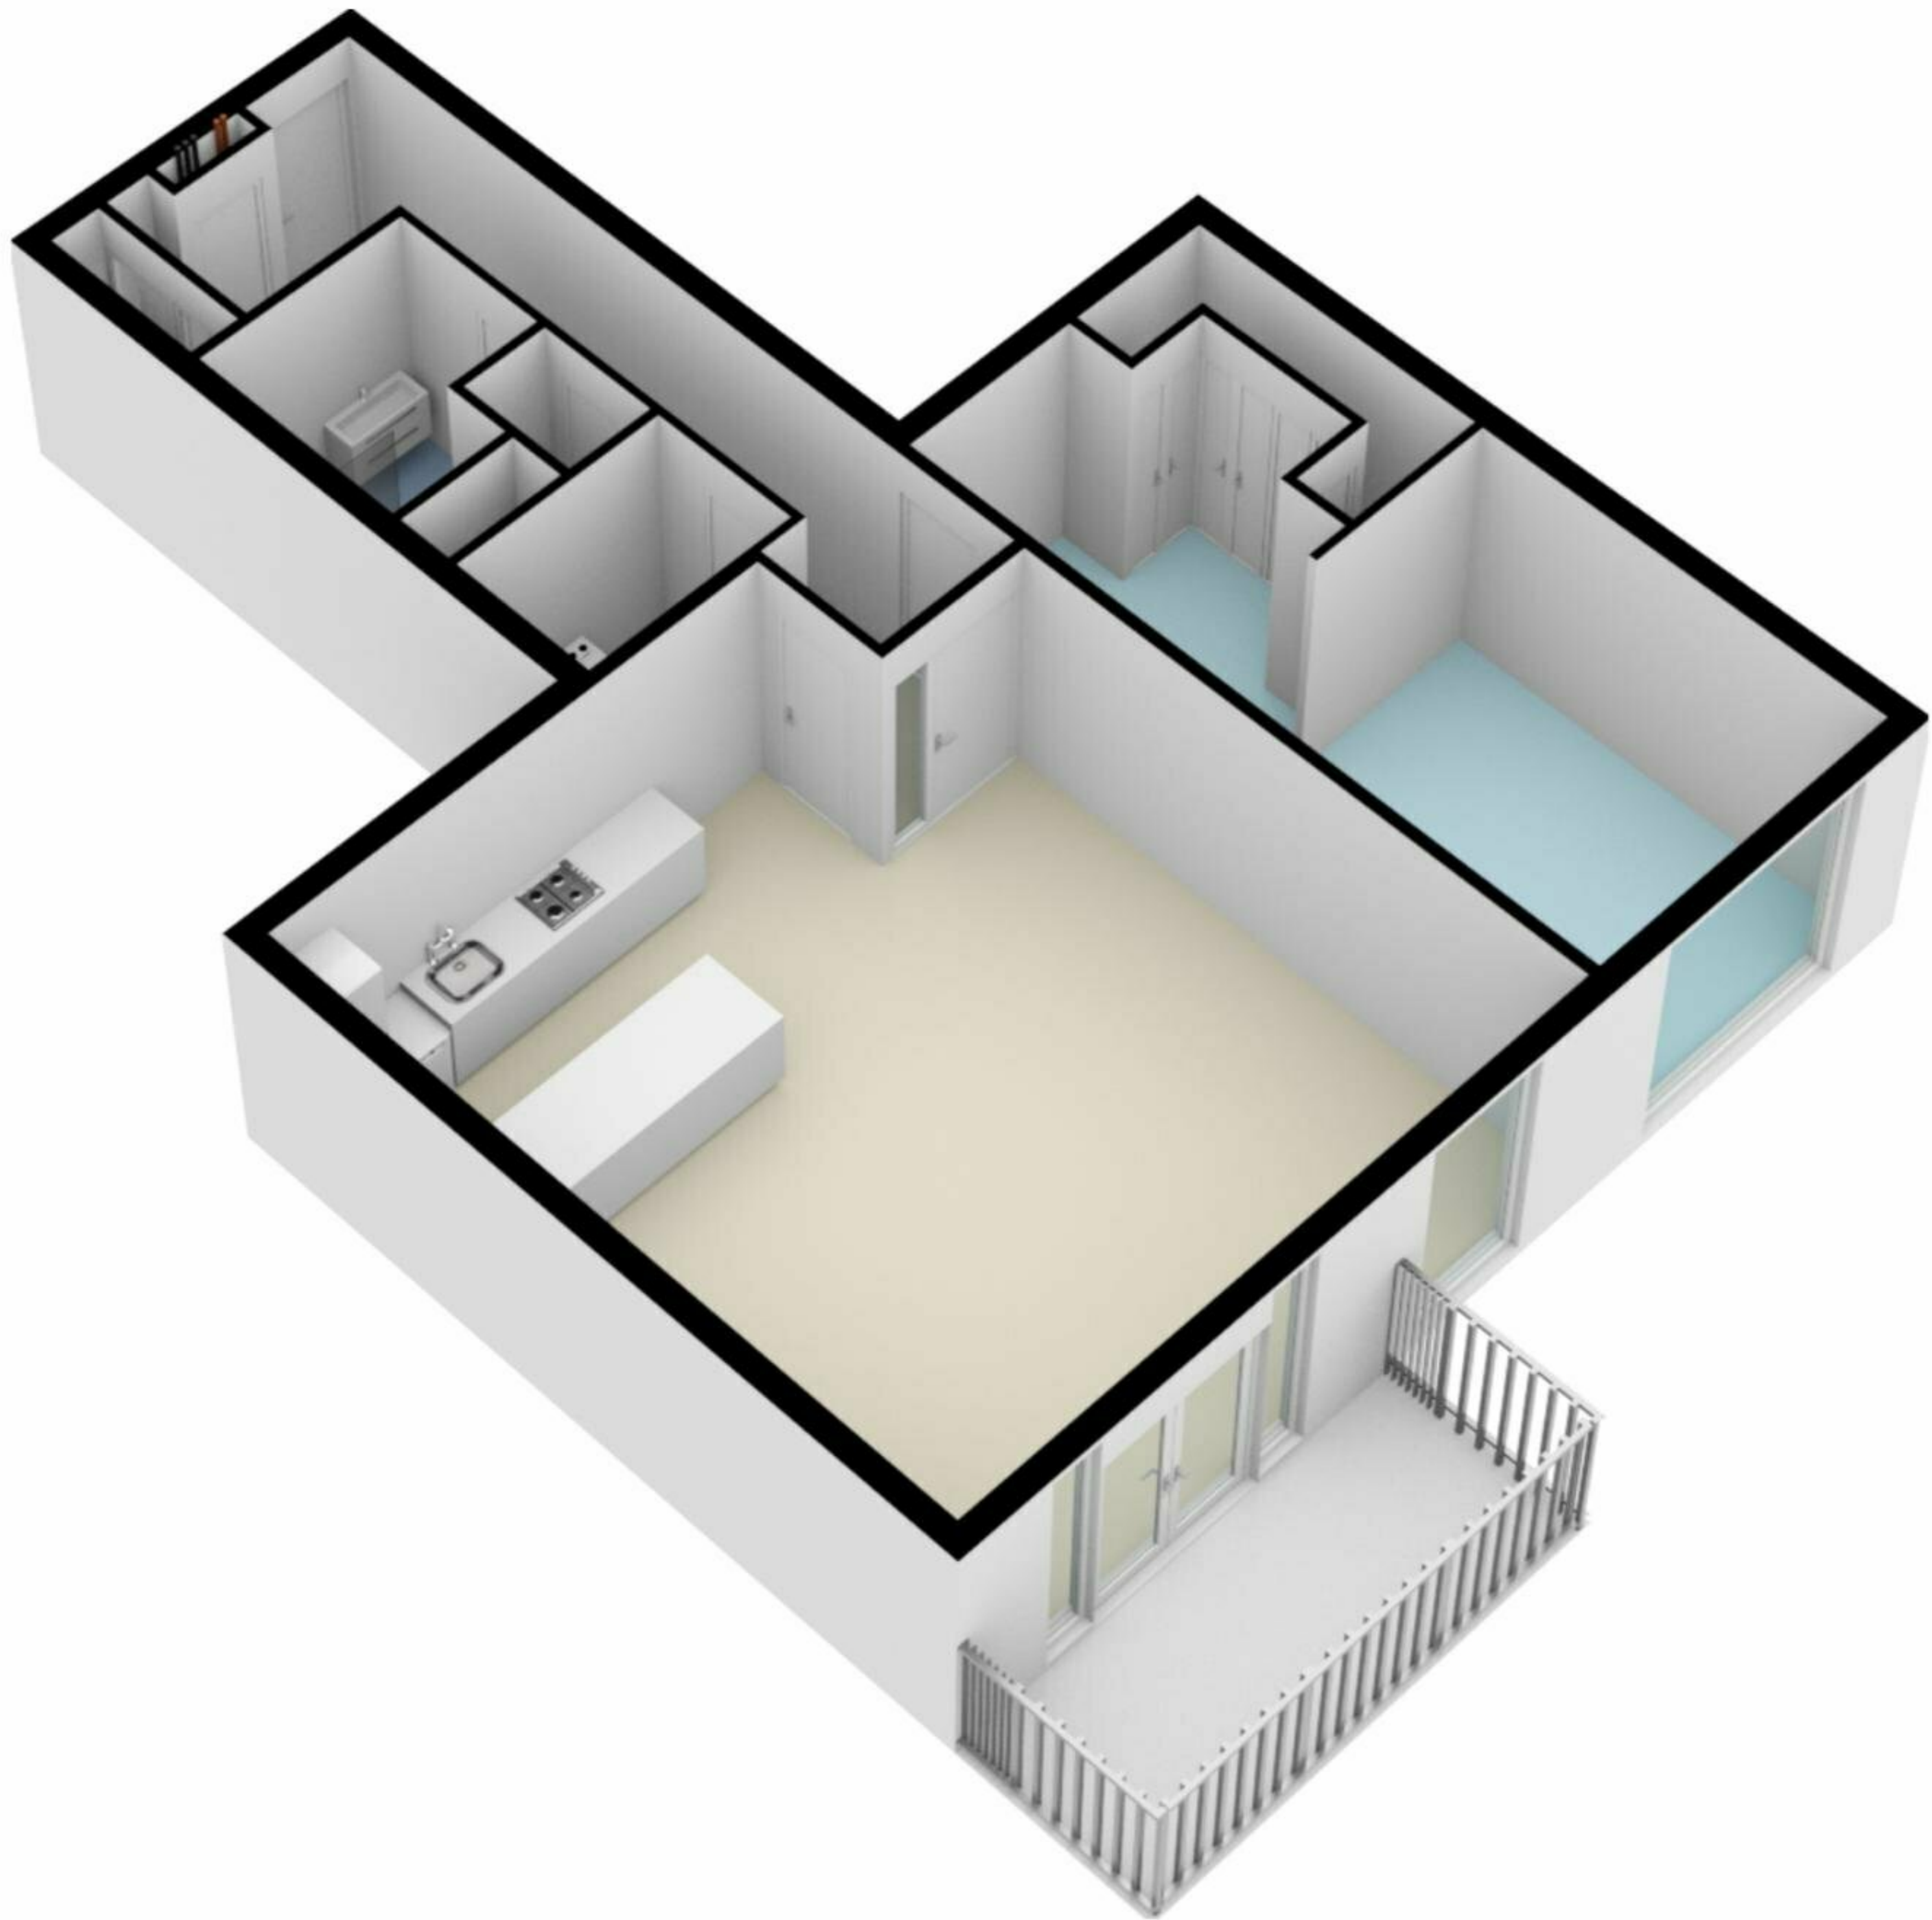

Maimonideslaan 141 - Amstelveen  
Negende verdieping - Alternatief 1

Maimonideslaan 141 - Amstelveen  
Negende verdieping - Alternatief 2

Maimonideslaan 141 - Amstelveen  
Negende verdieping

**Maimonideslaan 141 - Amstelveen  
Berging**

De plattegronden zijn geproduceerd voor promotionele doeleinden en ter indicatie.  
Aan de plattegronden kunnen geen rechten worden ontleend.  
© www.woningmedia.nl

Schaalcontrole

GOGB BVO  
9.6 m<sup>2</sup> 9.6 m<sup>2</sup>

GOEB  
5.6 m<sup>2</sup>  
BVO  
6.5 m<sup>2</sup>