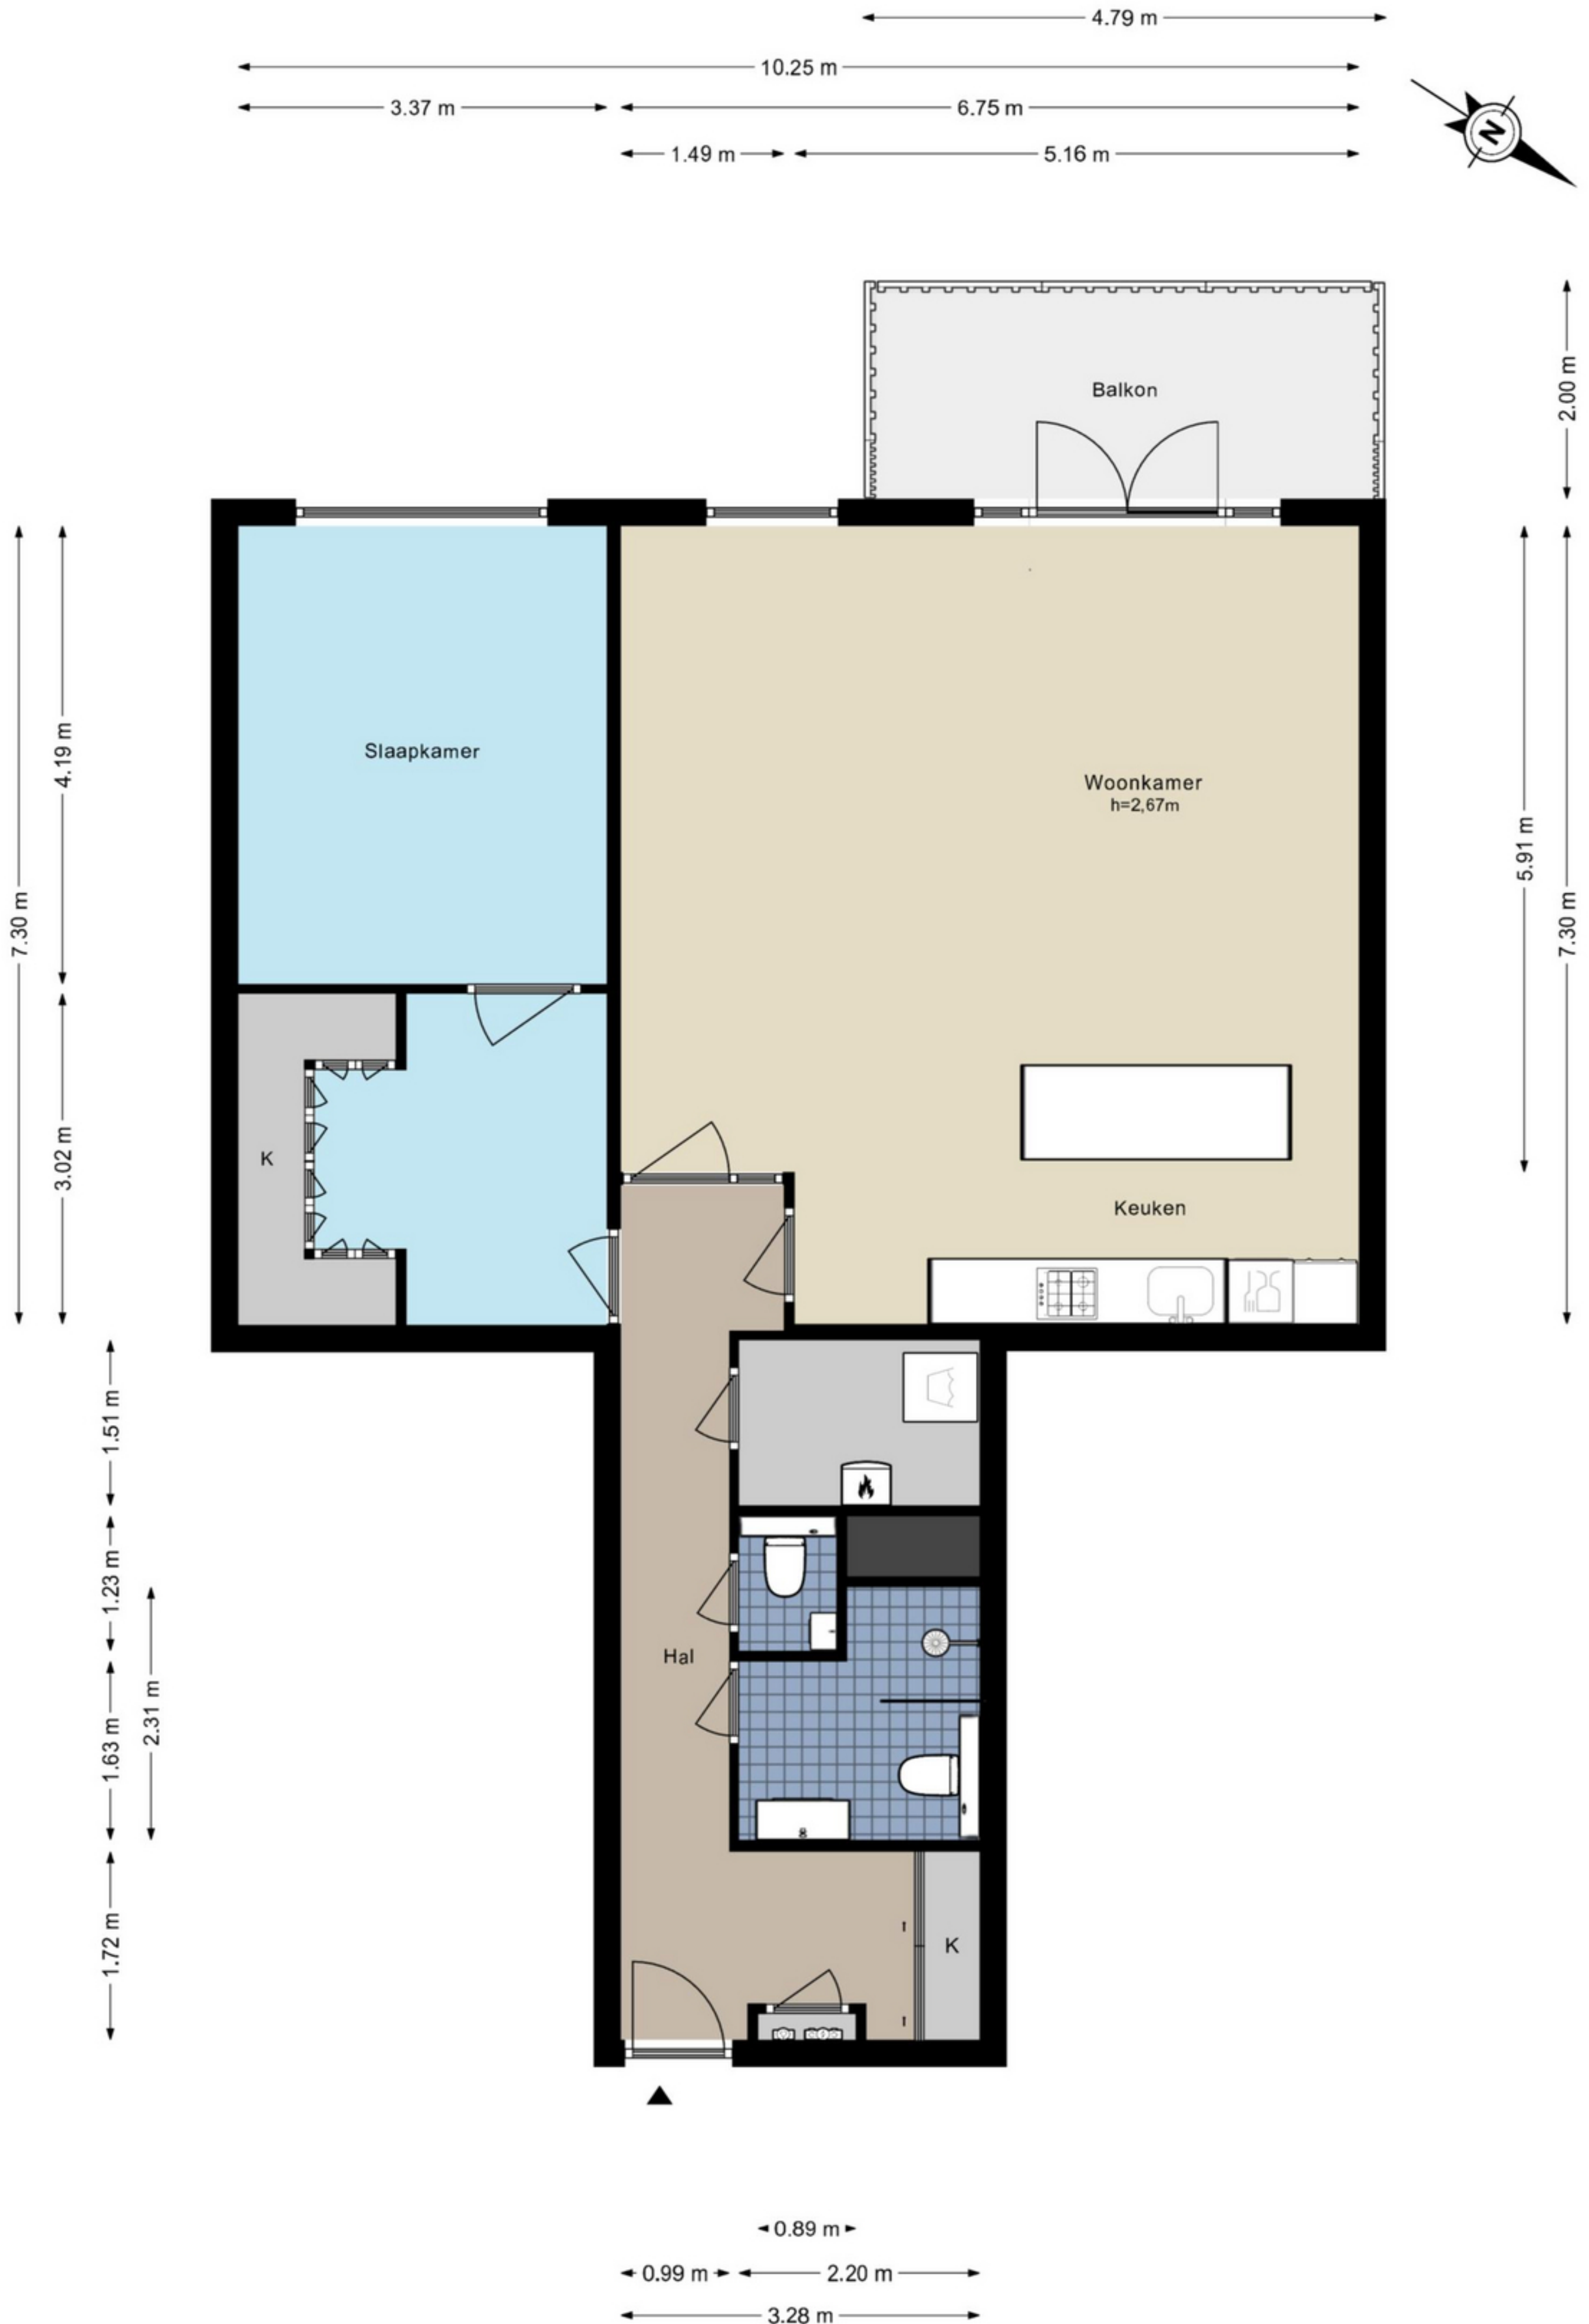

Maimonideslaan 141 - Amstelveen  
Negende verdieping - Alternatief 1

Maimonideslaan 141 - Amstelveen  
Negende verdieping - Alternatief 2

Maimonideslaan 141 - Amstelveen  
Negende verdieping

**Maimonideslaan 141 - Amstelveen  
Berging**

De plattegronden zijn geproduceerd voor promotionele doeleinden en ter indicatie.  
Aan de plattegronden kunnen geen rechten worden ontleend.  
© www.woningmedia.nl

Schaalcontrole

GOGB BVO  
9.6 m<sup>2</sup> 9.6 m<sup>2</sup>

GOEB  
5.6 m<sup>2</sup>  
BVO  
6.5 m<sup>2</sup>