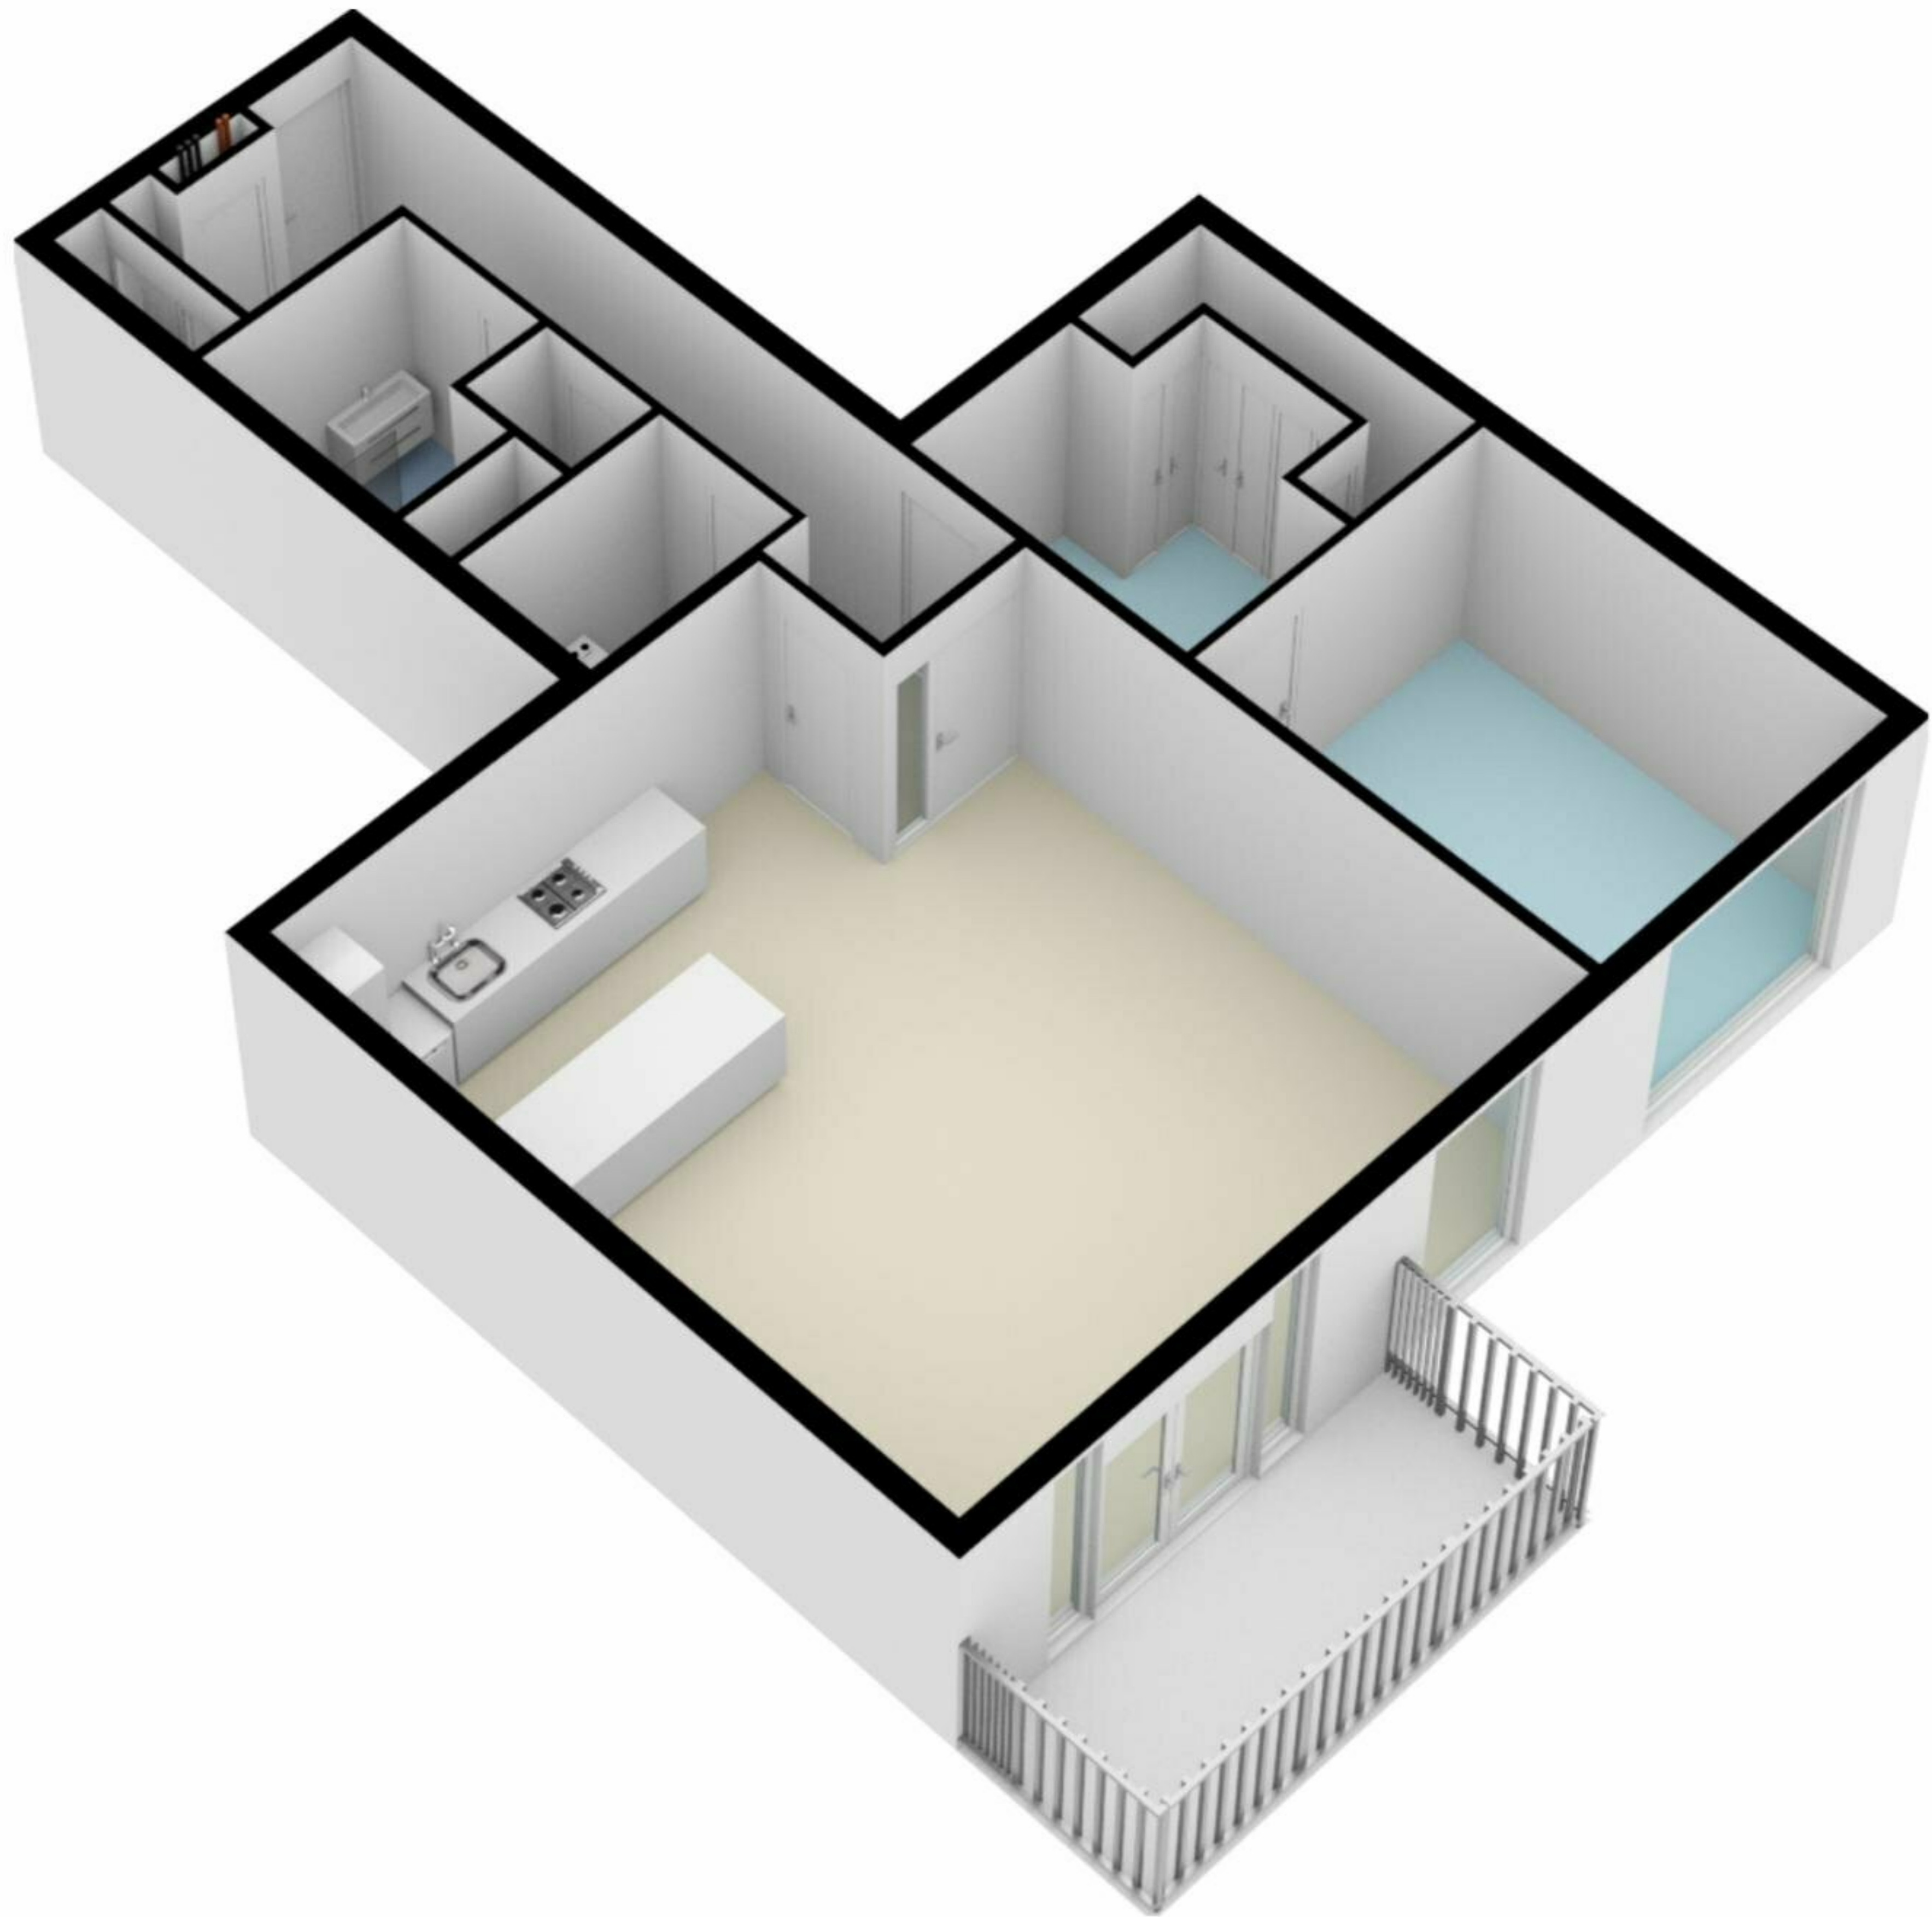

Maimonideslaan 141 - Amstelveen  
Negende verdieping - Alternatief 1

Maimonideslaan 141 - Amstelveen  
Negende verdieping - Alternatief 2

Maimonideslaan 141 - Amstelveen  
Negende verdieping

**Maimonideslaan 141 - Amstelveen  
Berging**

De plattegronden zijn geproduceerd voor promotionele doeleinden en ter indicatie.  
Aan de plattegronden kunnen geen rechten worden ontleend.  
© www.woningmedia.nl

Schaalcontrole

GOGB BVO  
9.6 m<sup>2</sup> 9.6 m<sup>2</sup>

GOEB  
5.6 m<sup>2</sup>  
BVO  
6.5 m<sup>2</sup>