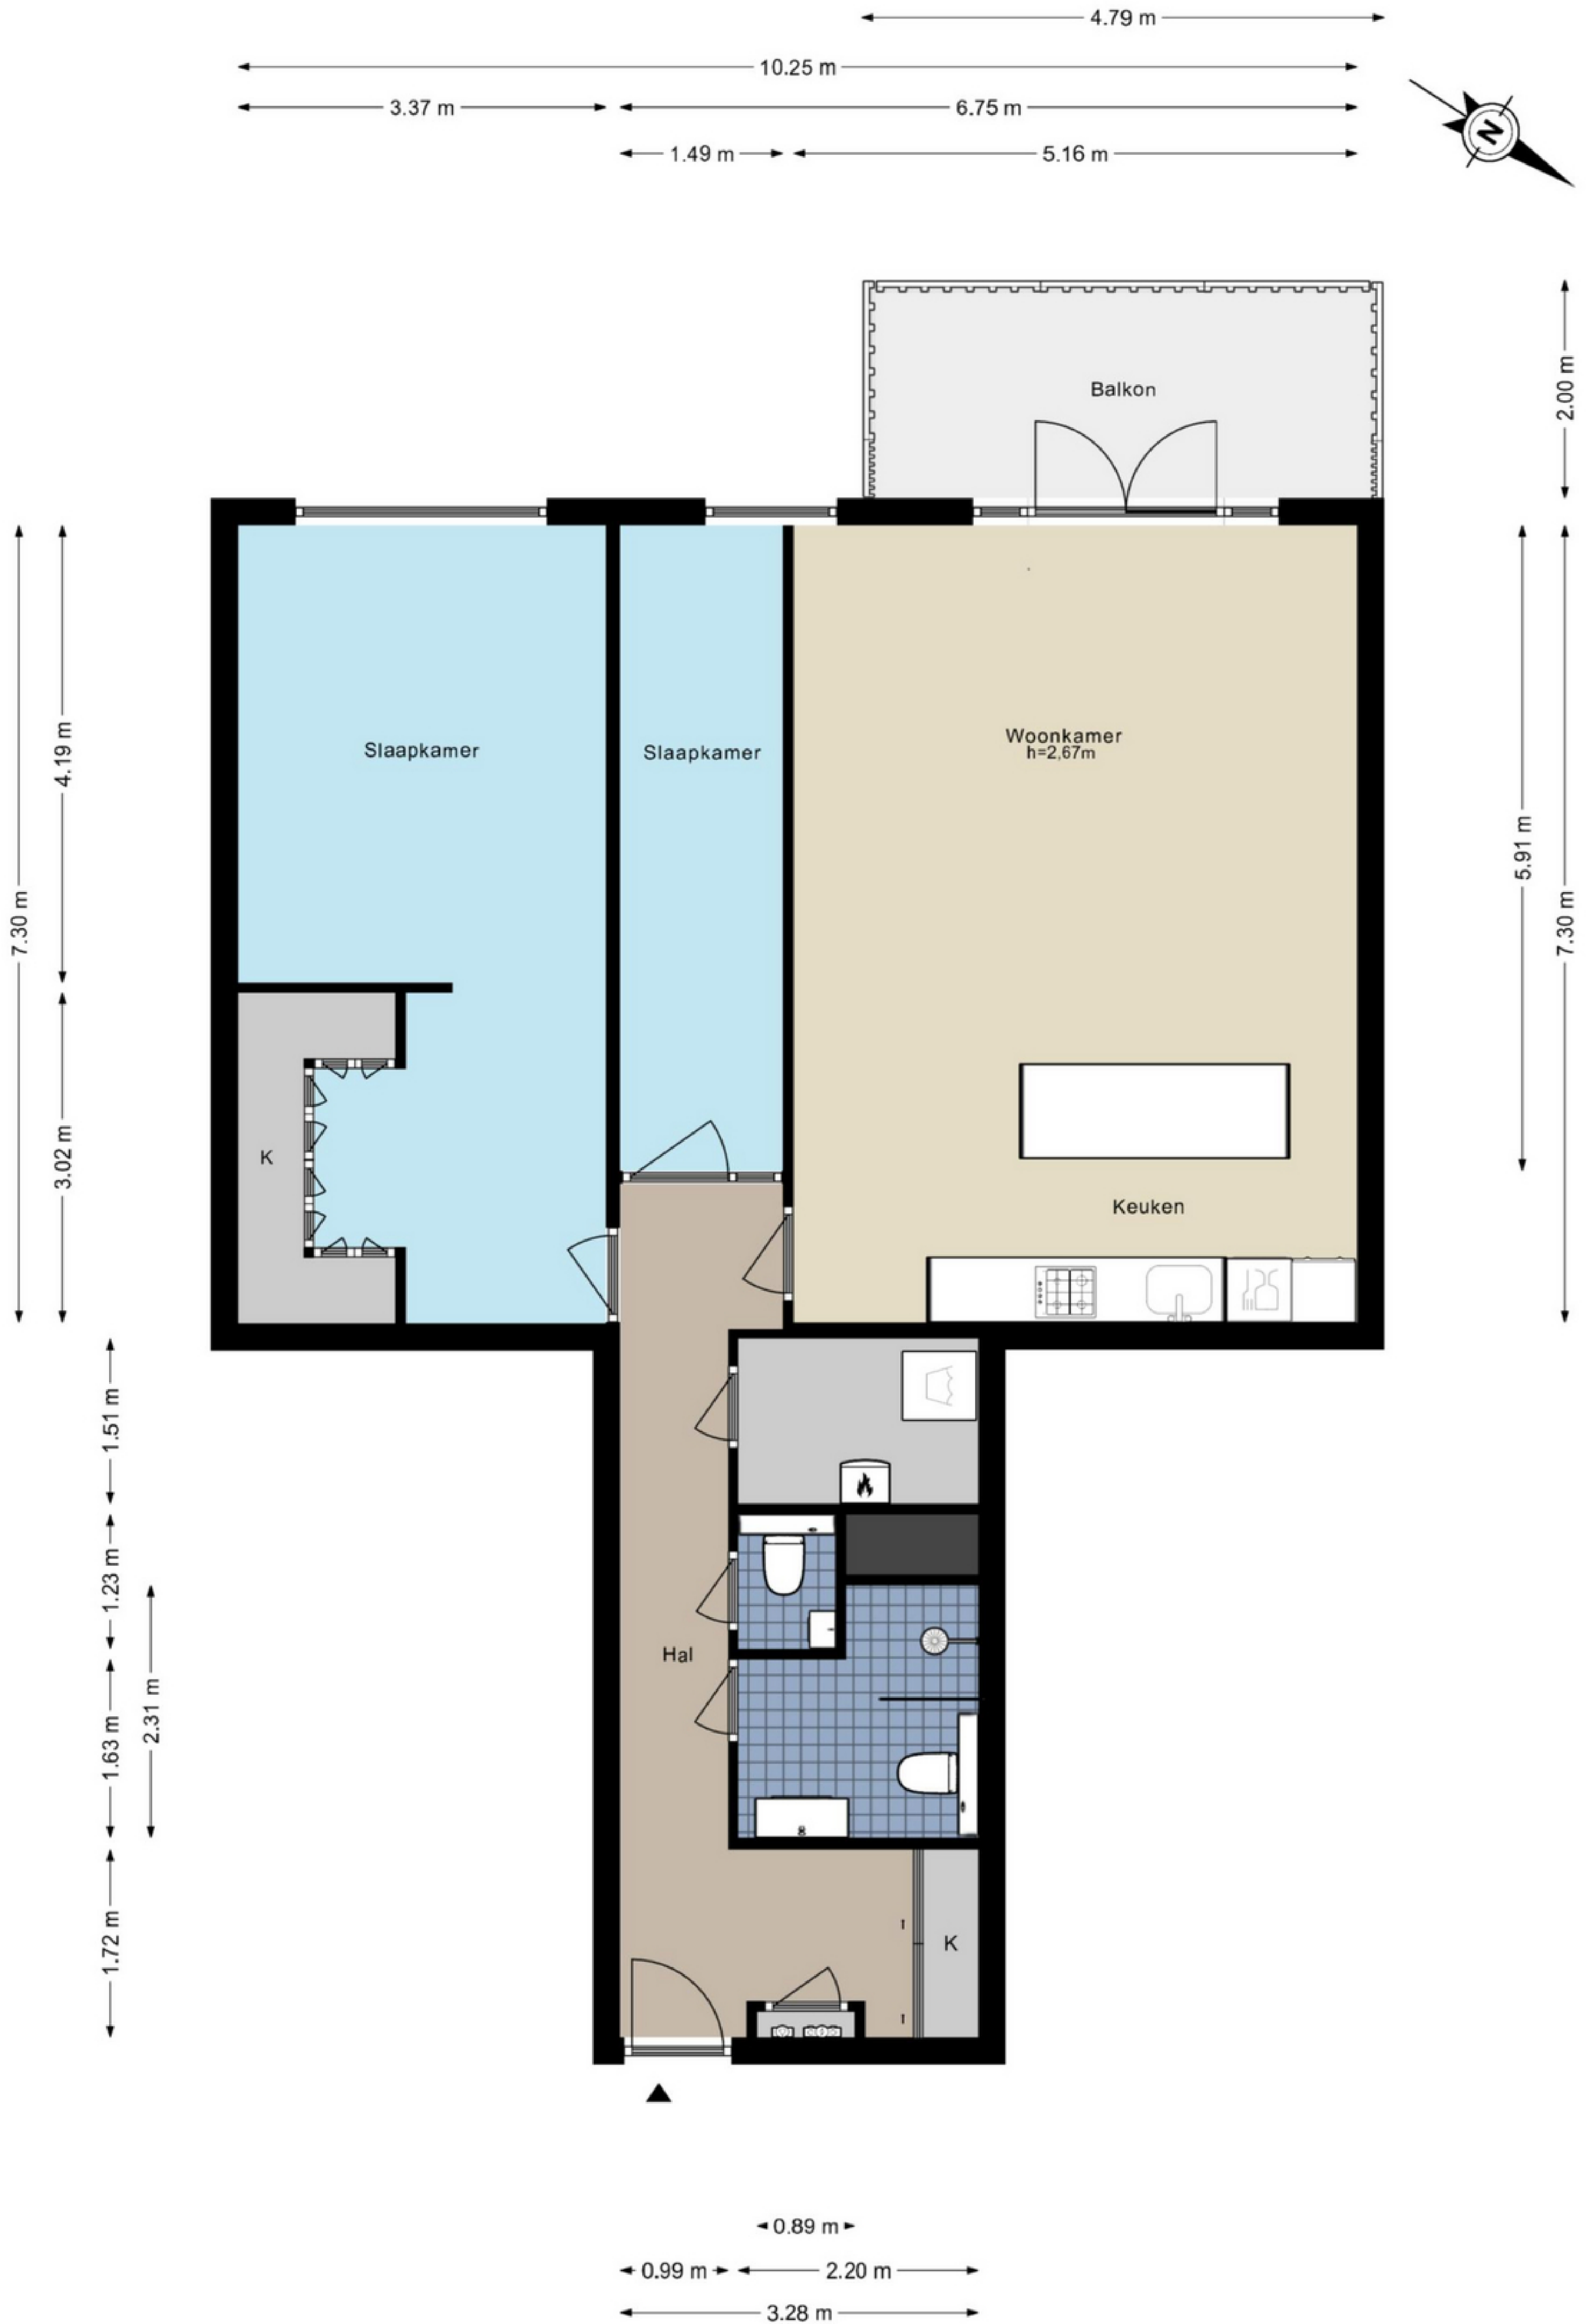

Maimonideslaan 141 - Amstelveen  
Negende verdieping - Alternatief 1

Maimonideslaan 141 - Amstelveen  
Negende verdieping - Alternatief 2

Maimonideslaan 141 - Amstelveen  
Negende verdieping

**Maimonideslaan 141 - Amstelveen  
Berging**

De plattegronden zijn geproduceerd voor promotionele doeleinden en ter indicatie.  
Aan de plattegronden kunnen geen rechten worden ontleend.  
© www.woningmedia.nl

Schaalcontrole

GOGB BVO  
9.6 m<sup>2</sup> 9.6 m<sup>2</sup>

GOEB  
5.6 m<sup>2</sup>  
BVO  
6.5 m<sup>2</sup>