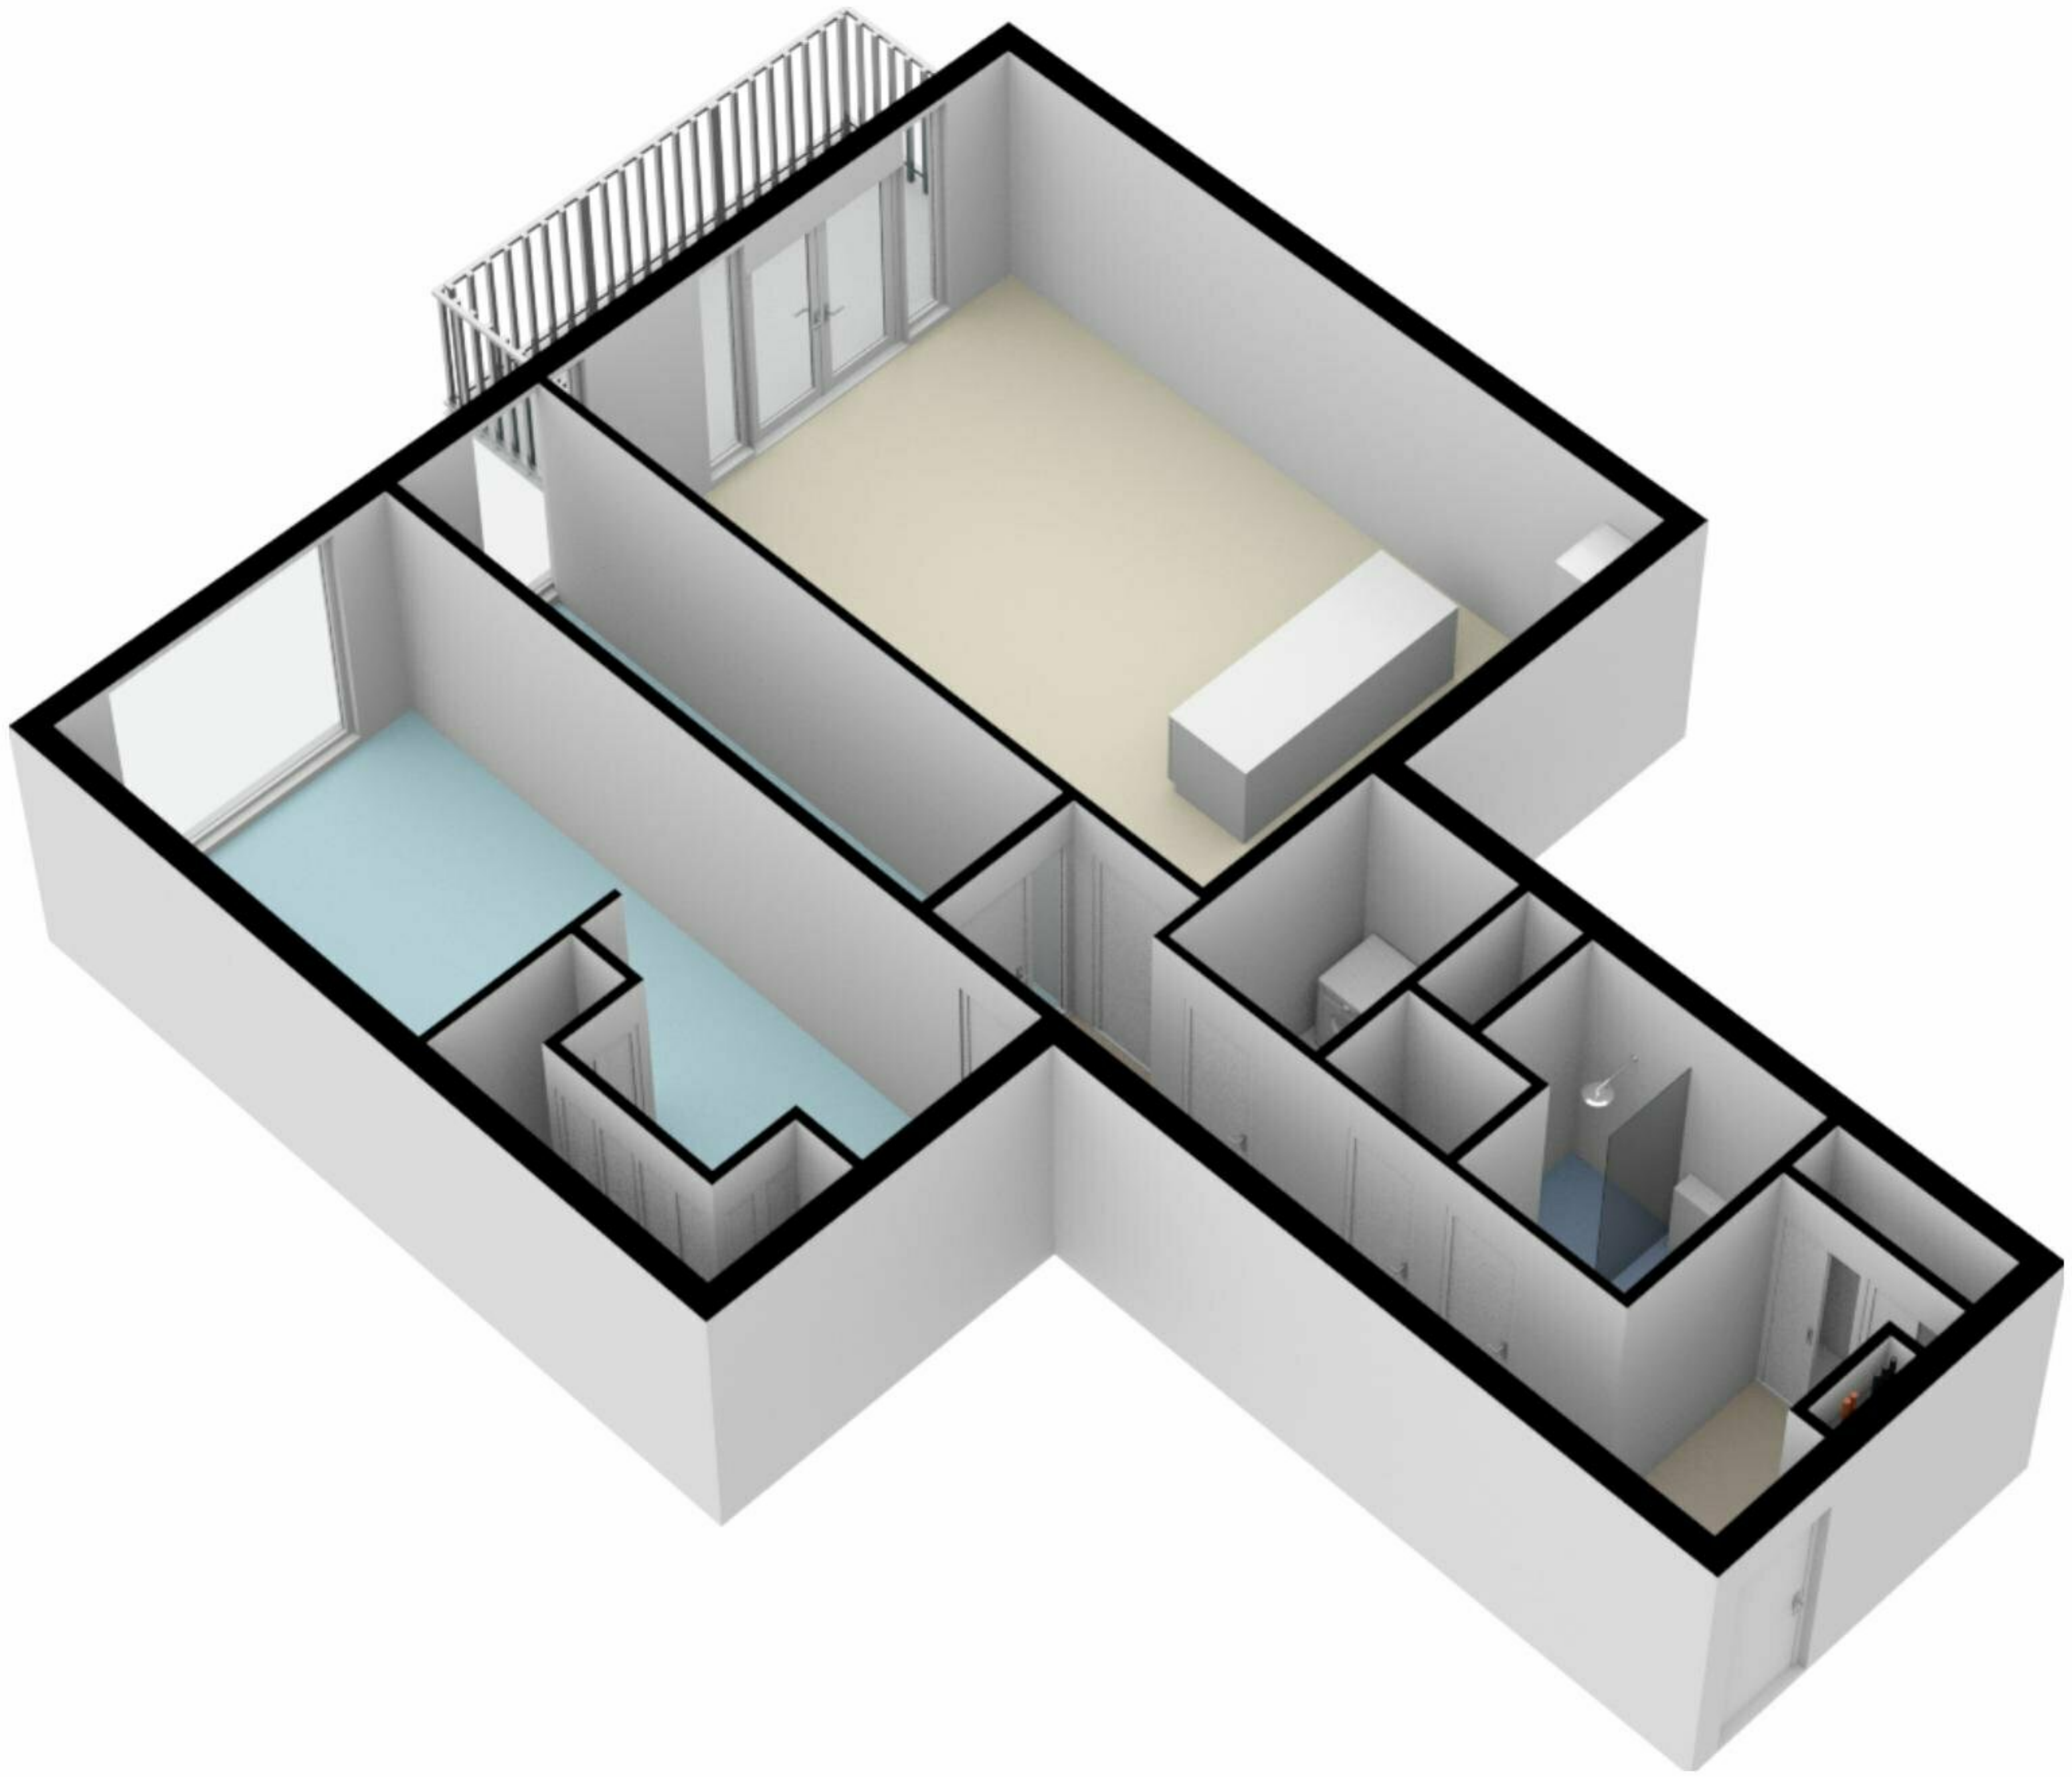

Maimonideslaan 141 - Amstelveen  
Negende verdieping - Alternatief 1

Maimonideslaan 141 - Amstelveen  
Negende verdieping - Alternatief 2

Maimonideslaan 141 - Amstelveen  
Negende verdieping

**Maimonideslaan 141 - Amstelveen  
Berging**

De plattegronden zijn geproduceerd voor promotionele doeleinden en ter indicatie.  
Aan de plattegronden kunnen geen rechten worden ontleend.  
© www.woningmedia.nl

Schaalcontrole

GOGB BVO  
9.6 m<sup>2</sup> 9.6 m<sup>2</sup>

GOEB  
5.6 m<sup>2</sup>  
BVO  
6.5 m<sup>2</sup>