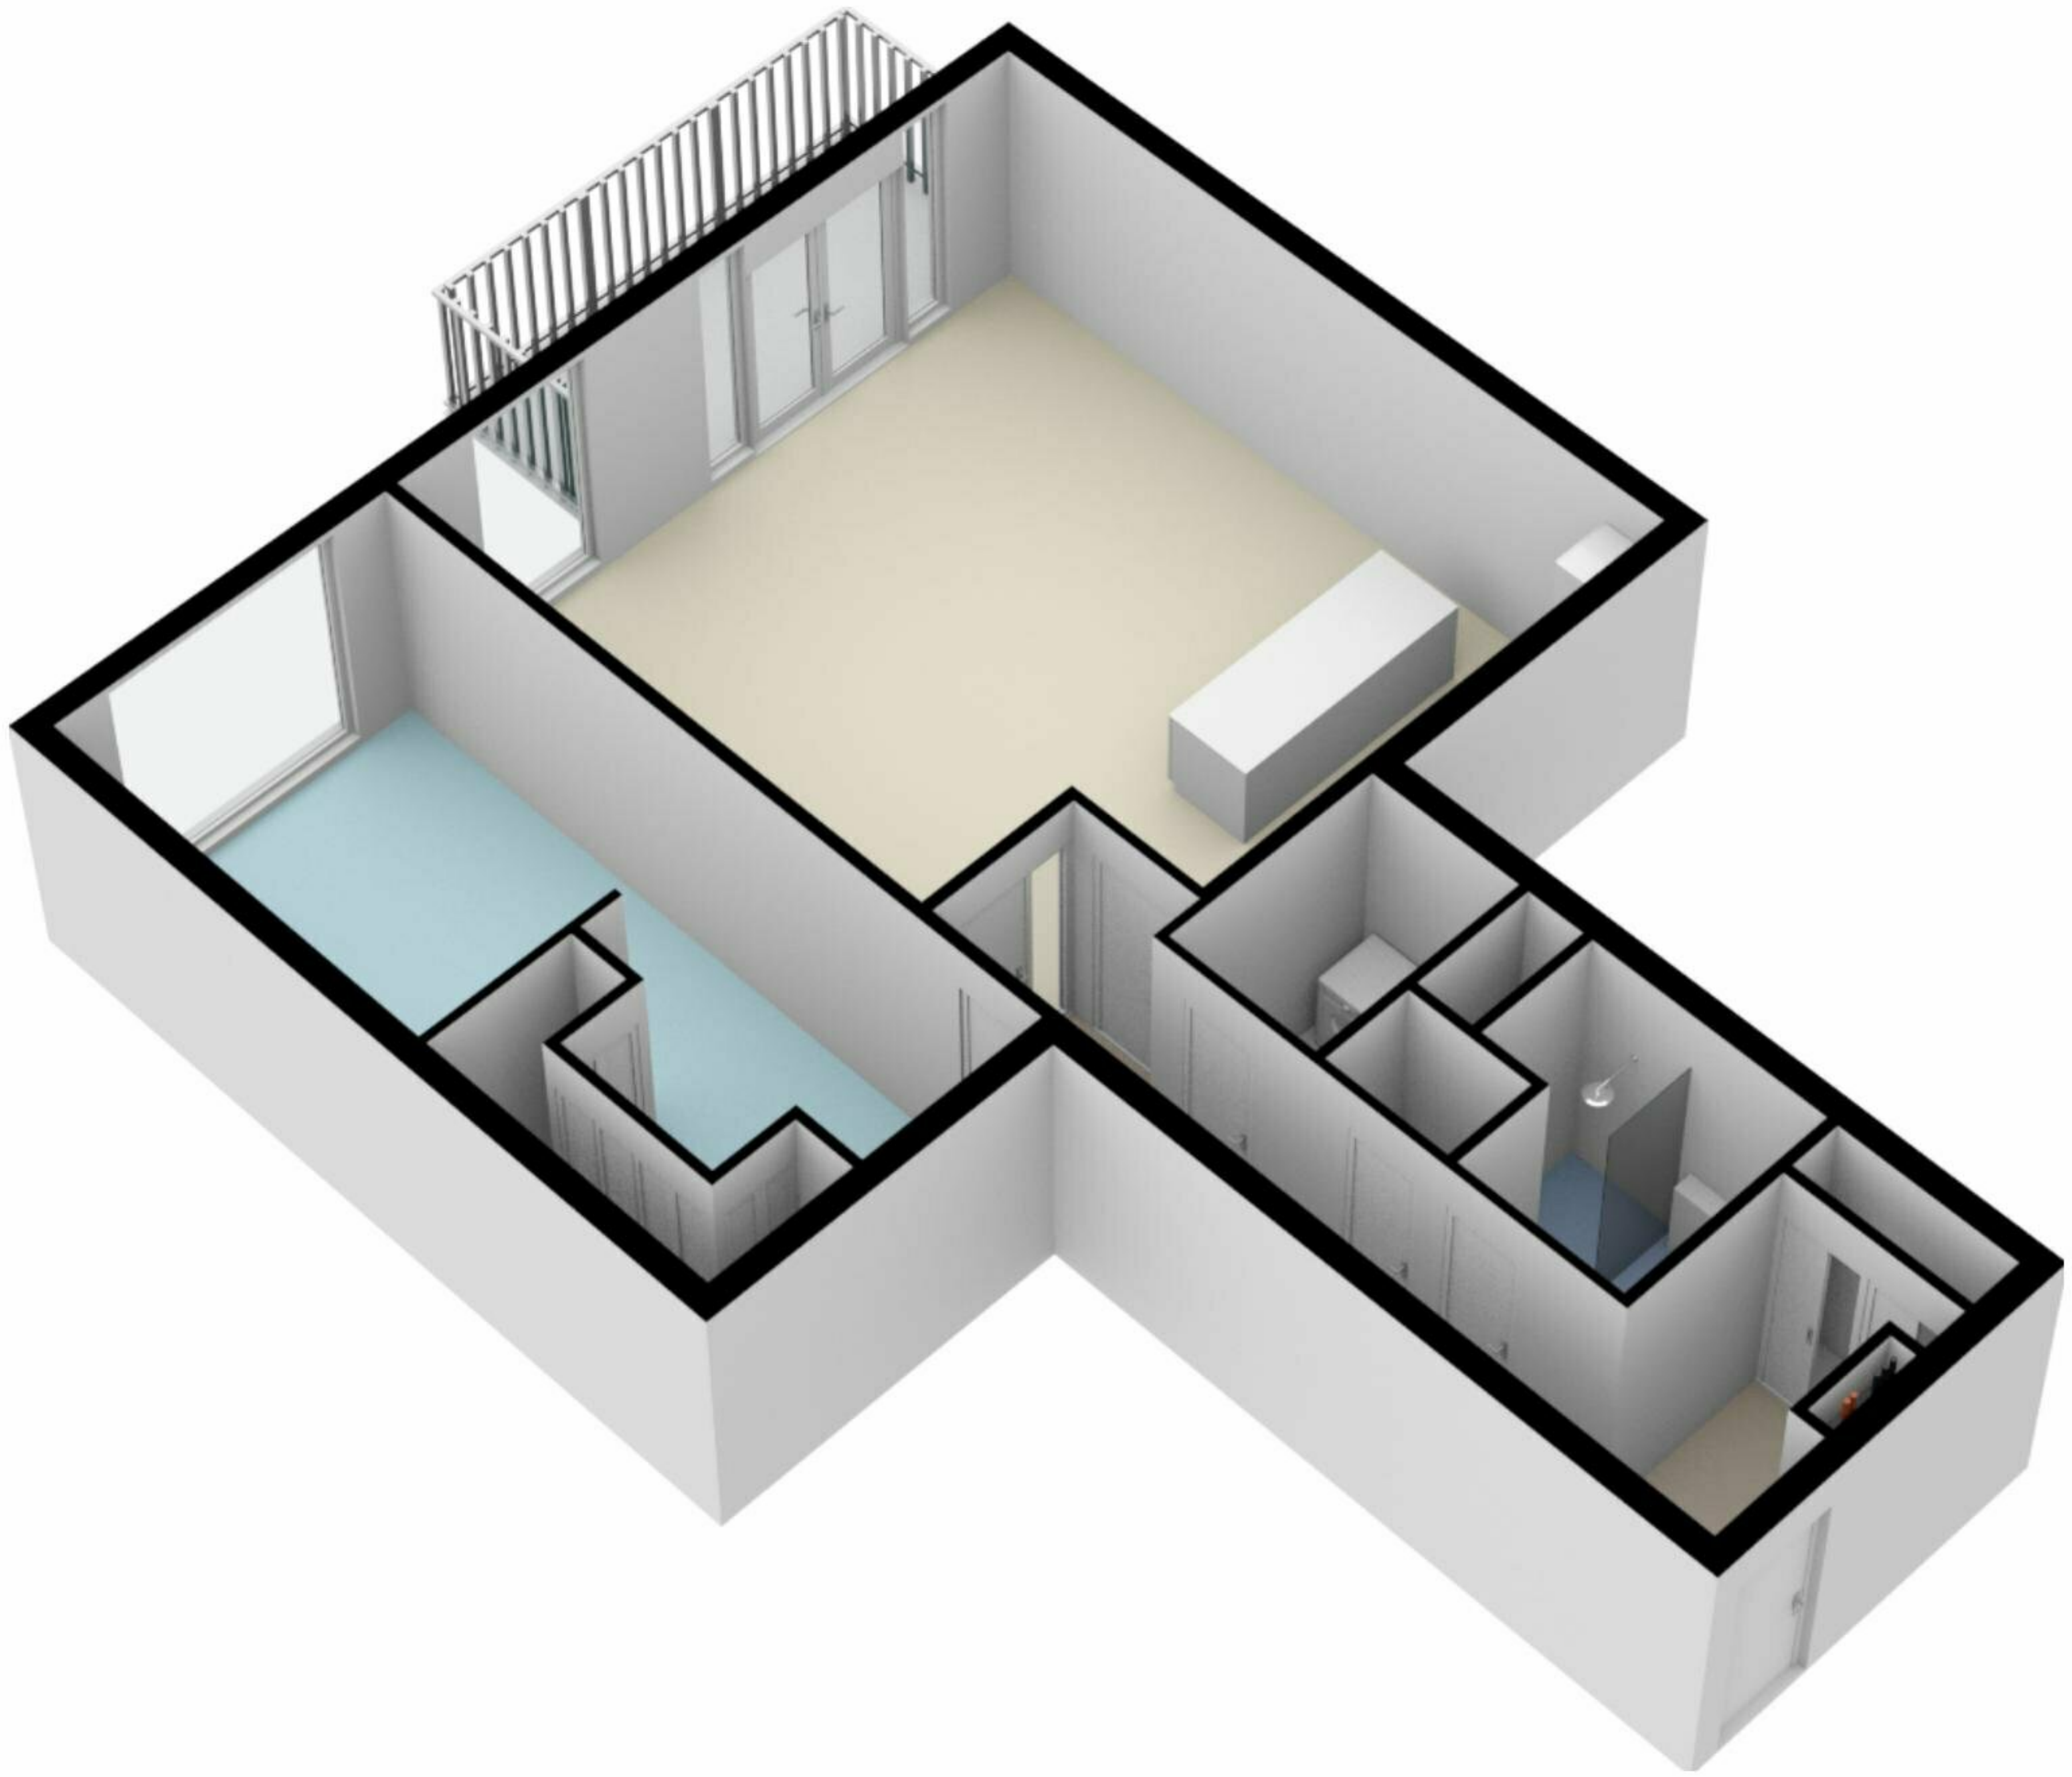

Maimonideslaan 141 - Amstelveen  
Negende verdieping - Alternatief 1

Maimonideslaan 141 - Amstelveen  
Negende verdieping - Alternatief 2

Maimonideslaan 141 - Amstelveen  
Negende verdieping

**Maimonideslaan 141 - Amstelveen  
Berging**

De plattegronden zijn geproduceerd voor promotionele doeleinden en ter indicatie.  
Aan de plattegronden kunnen geen rechten worden ontleend.  
© www.woningmedia.nl

Schaalcontrole

GOGB BVO  
9.6 m<sup>2</sup> 9.6 m<sup>2</sup>

GOEB  
5.6 m<sup>2</sup>  
BVO  
6.5 m<sup>2</sup>