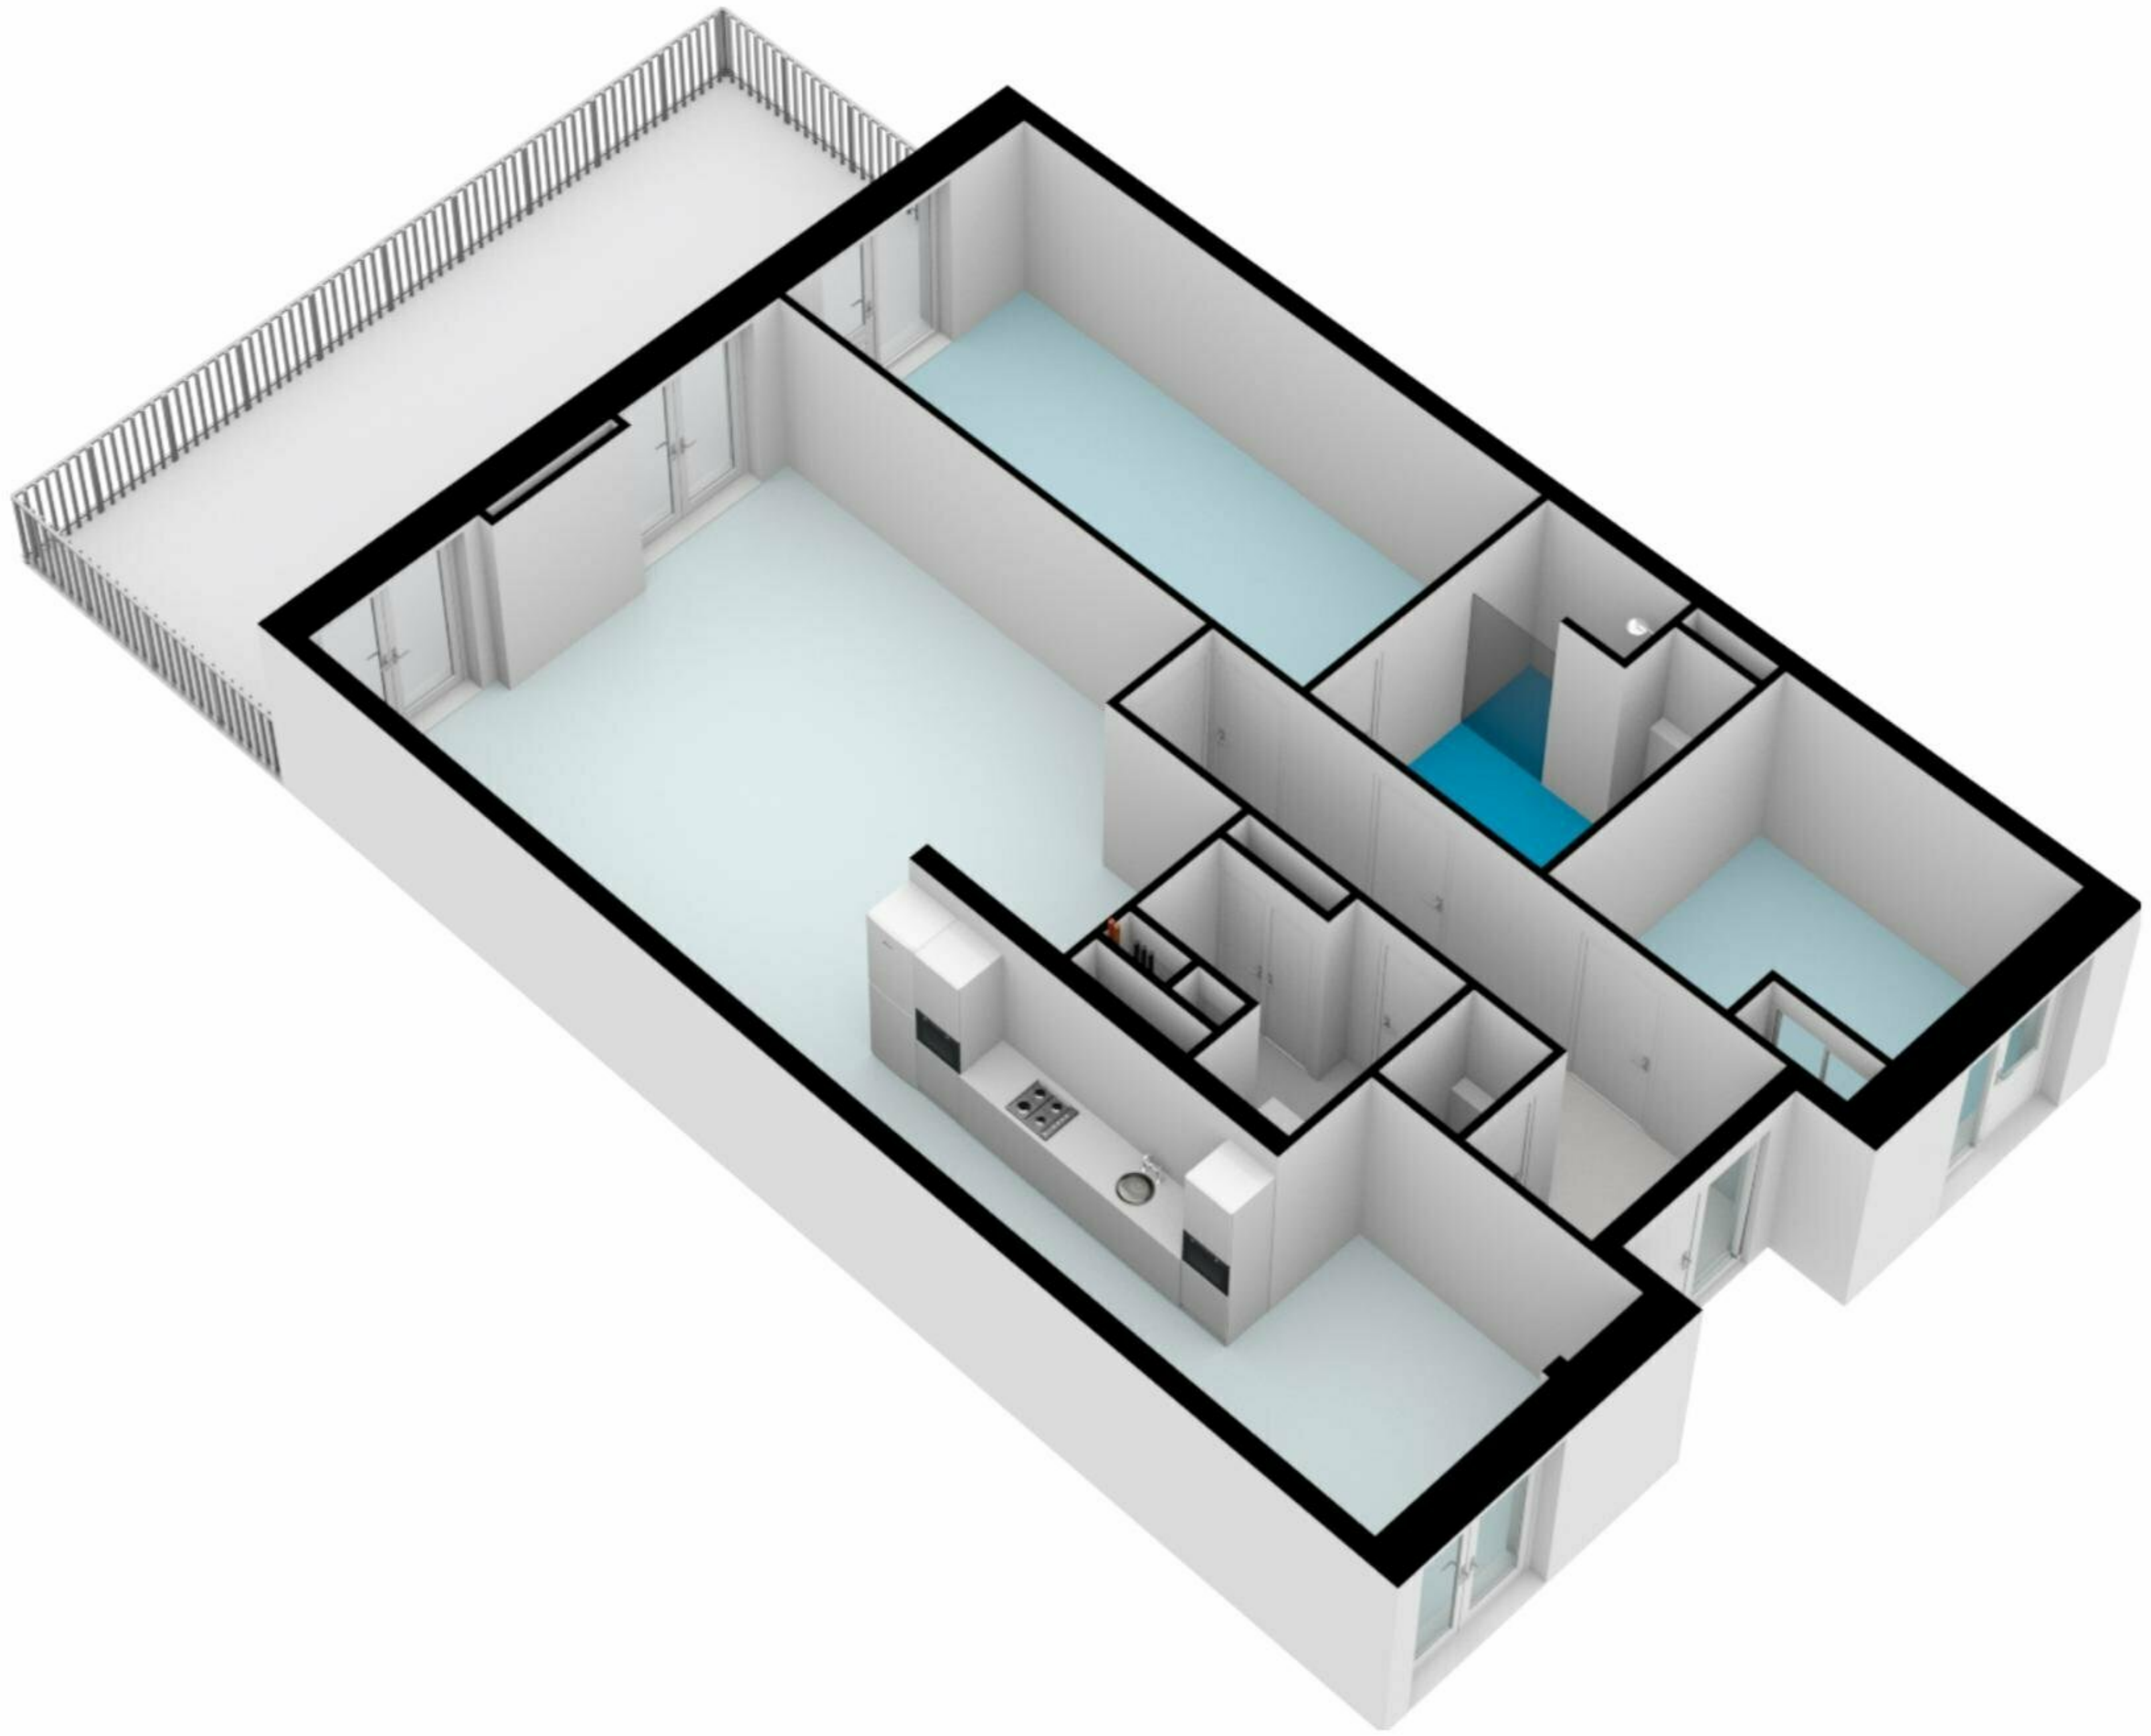

Marathonlaan 21 - Amstelveen
Begane grond

Marathonlaan 21 - Amstelveen Parkeerplaats

De plattegronden zijn geproduceerd voor promotionele doeleinden en ter indicatie.
Aan de plattegronden kunnen geen rechten worden ontleend.
© www.woningmedia.nl