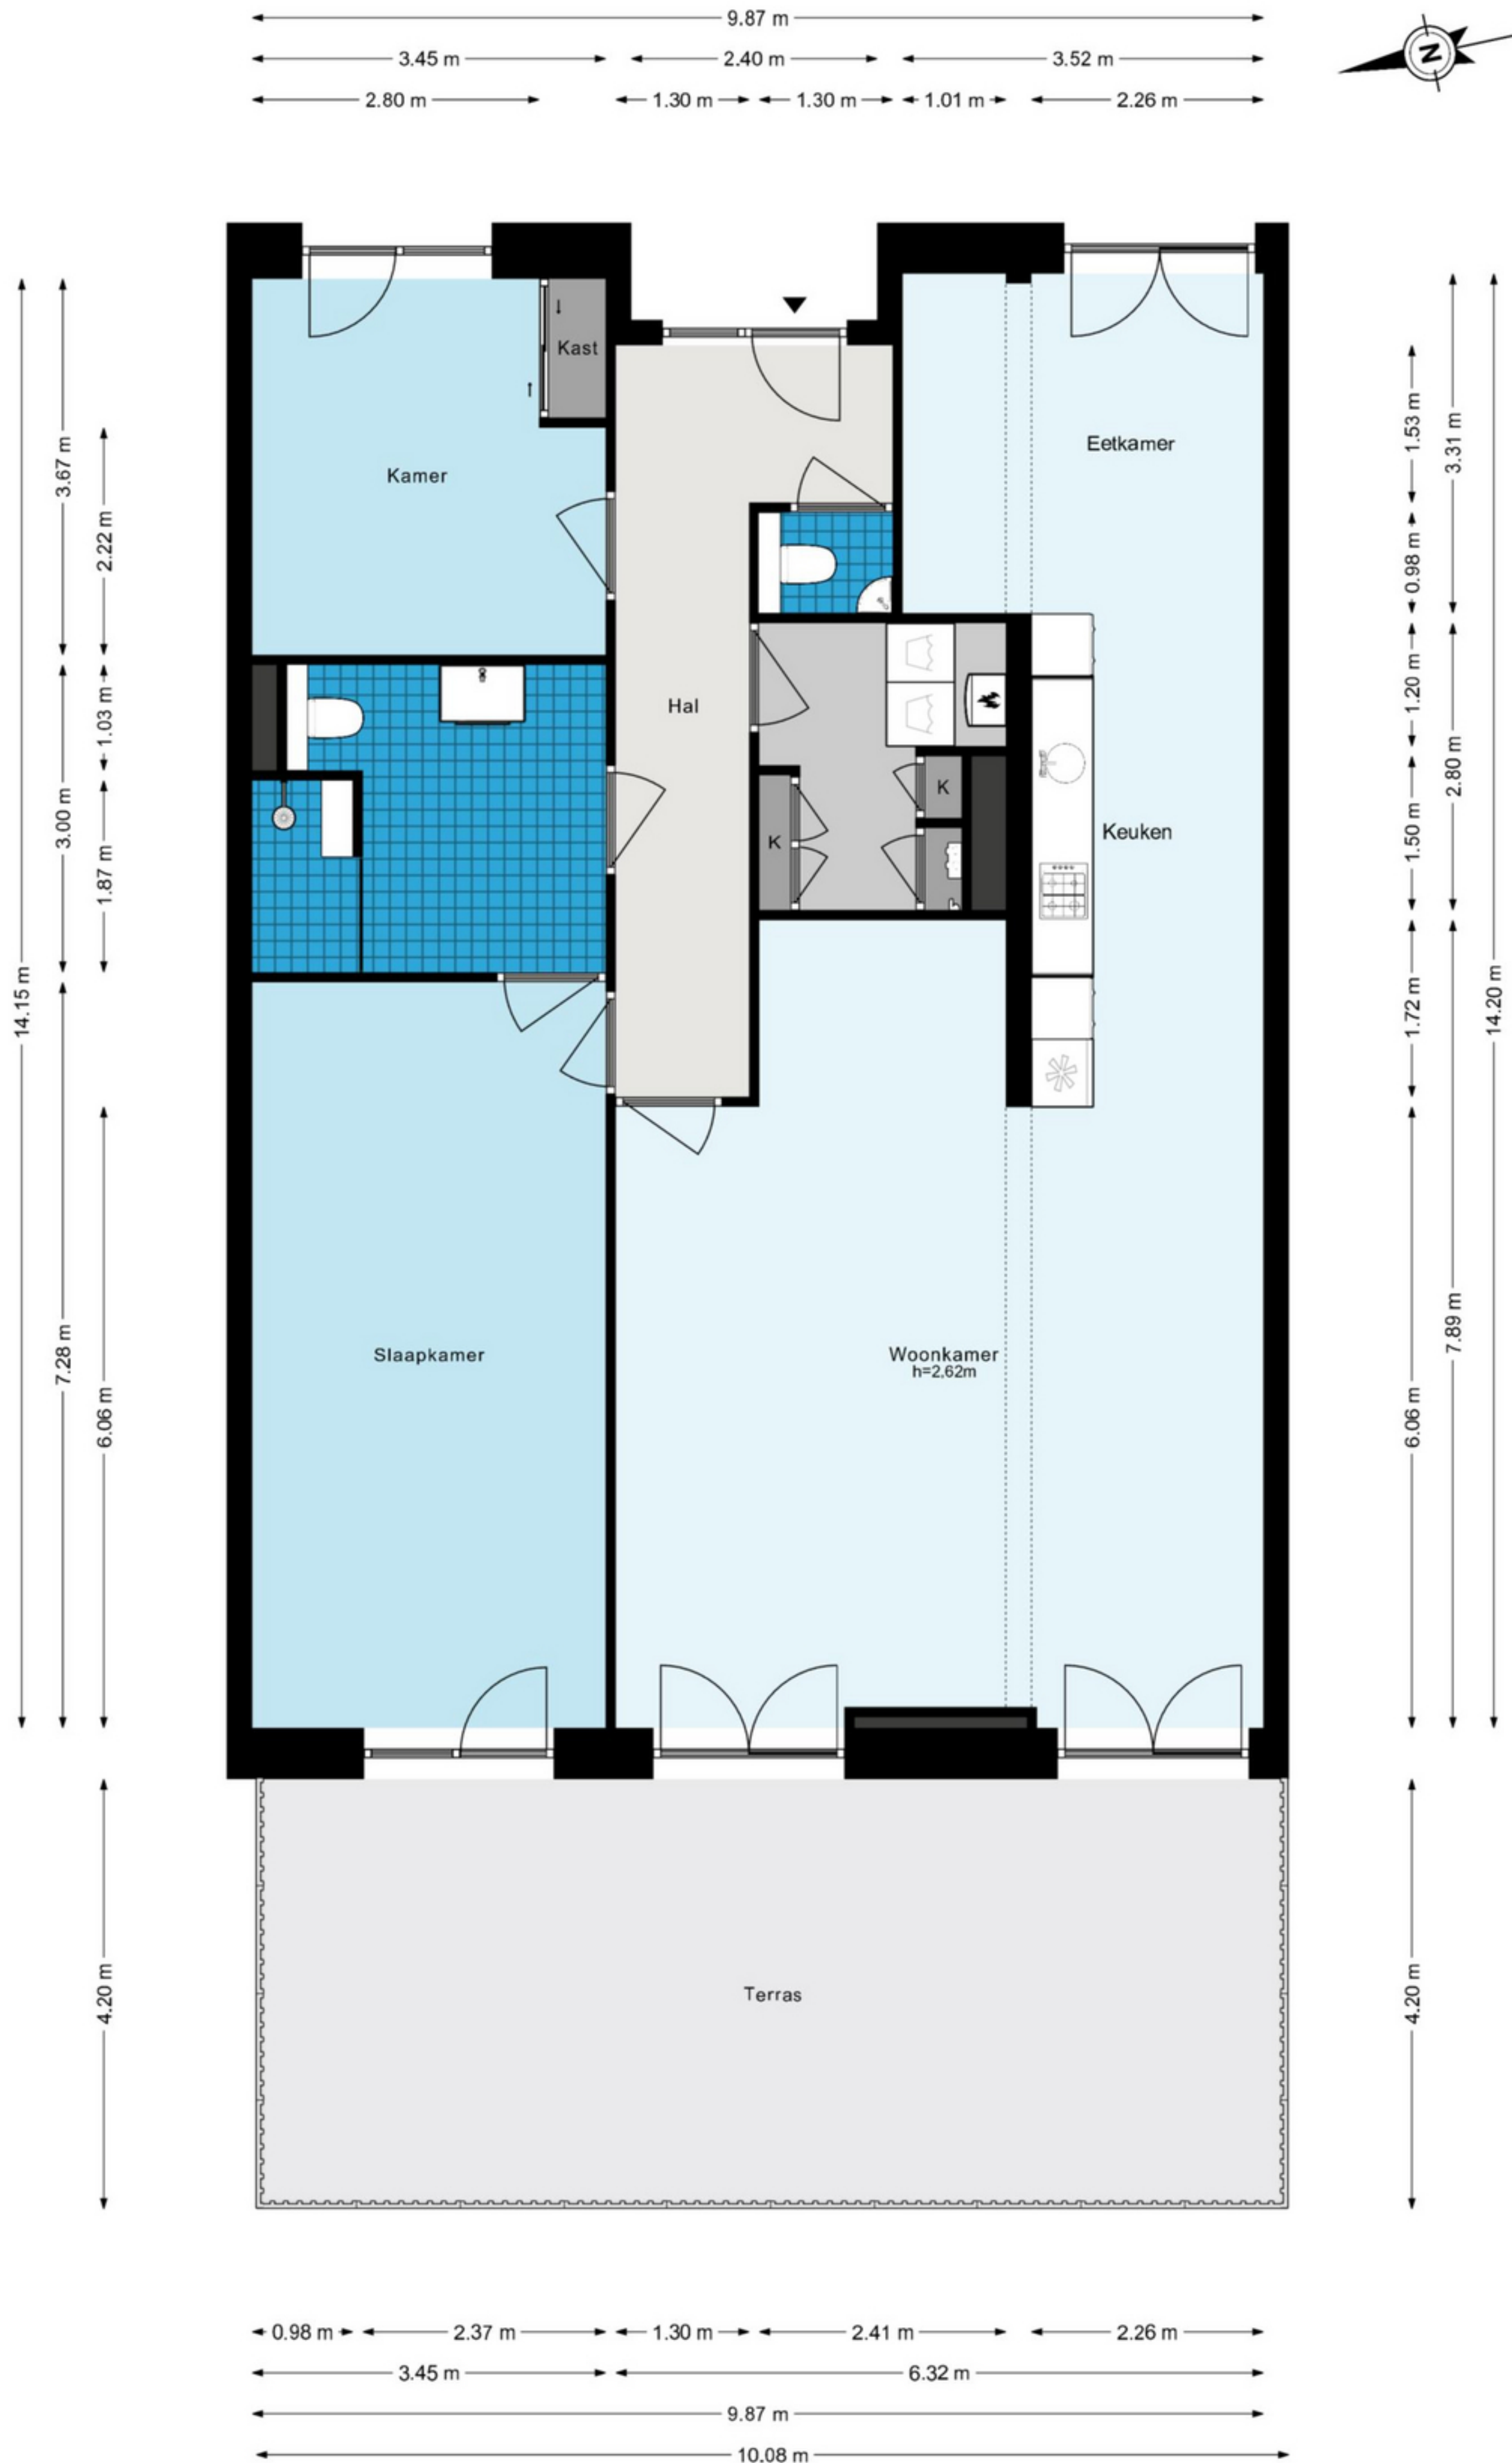

Marathonlaan 21 - Amstelveen
Begane grond

Marathonlaan 21 - Amstelveen Parkeerplaats

De plattegronden zijn geproduceerd voor promotionele doeleinden en ter indicatie.
Aan de plattegronden kunnen geen rechten worden ontleend.
© www.woningmedia.nl