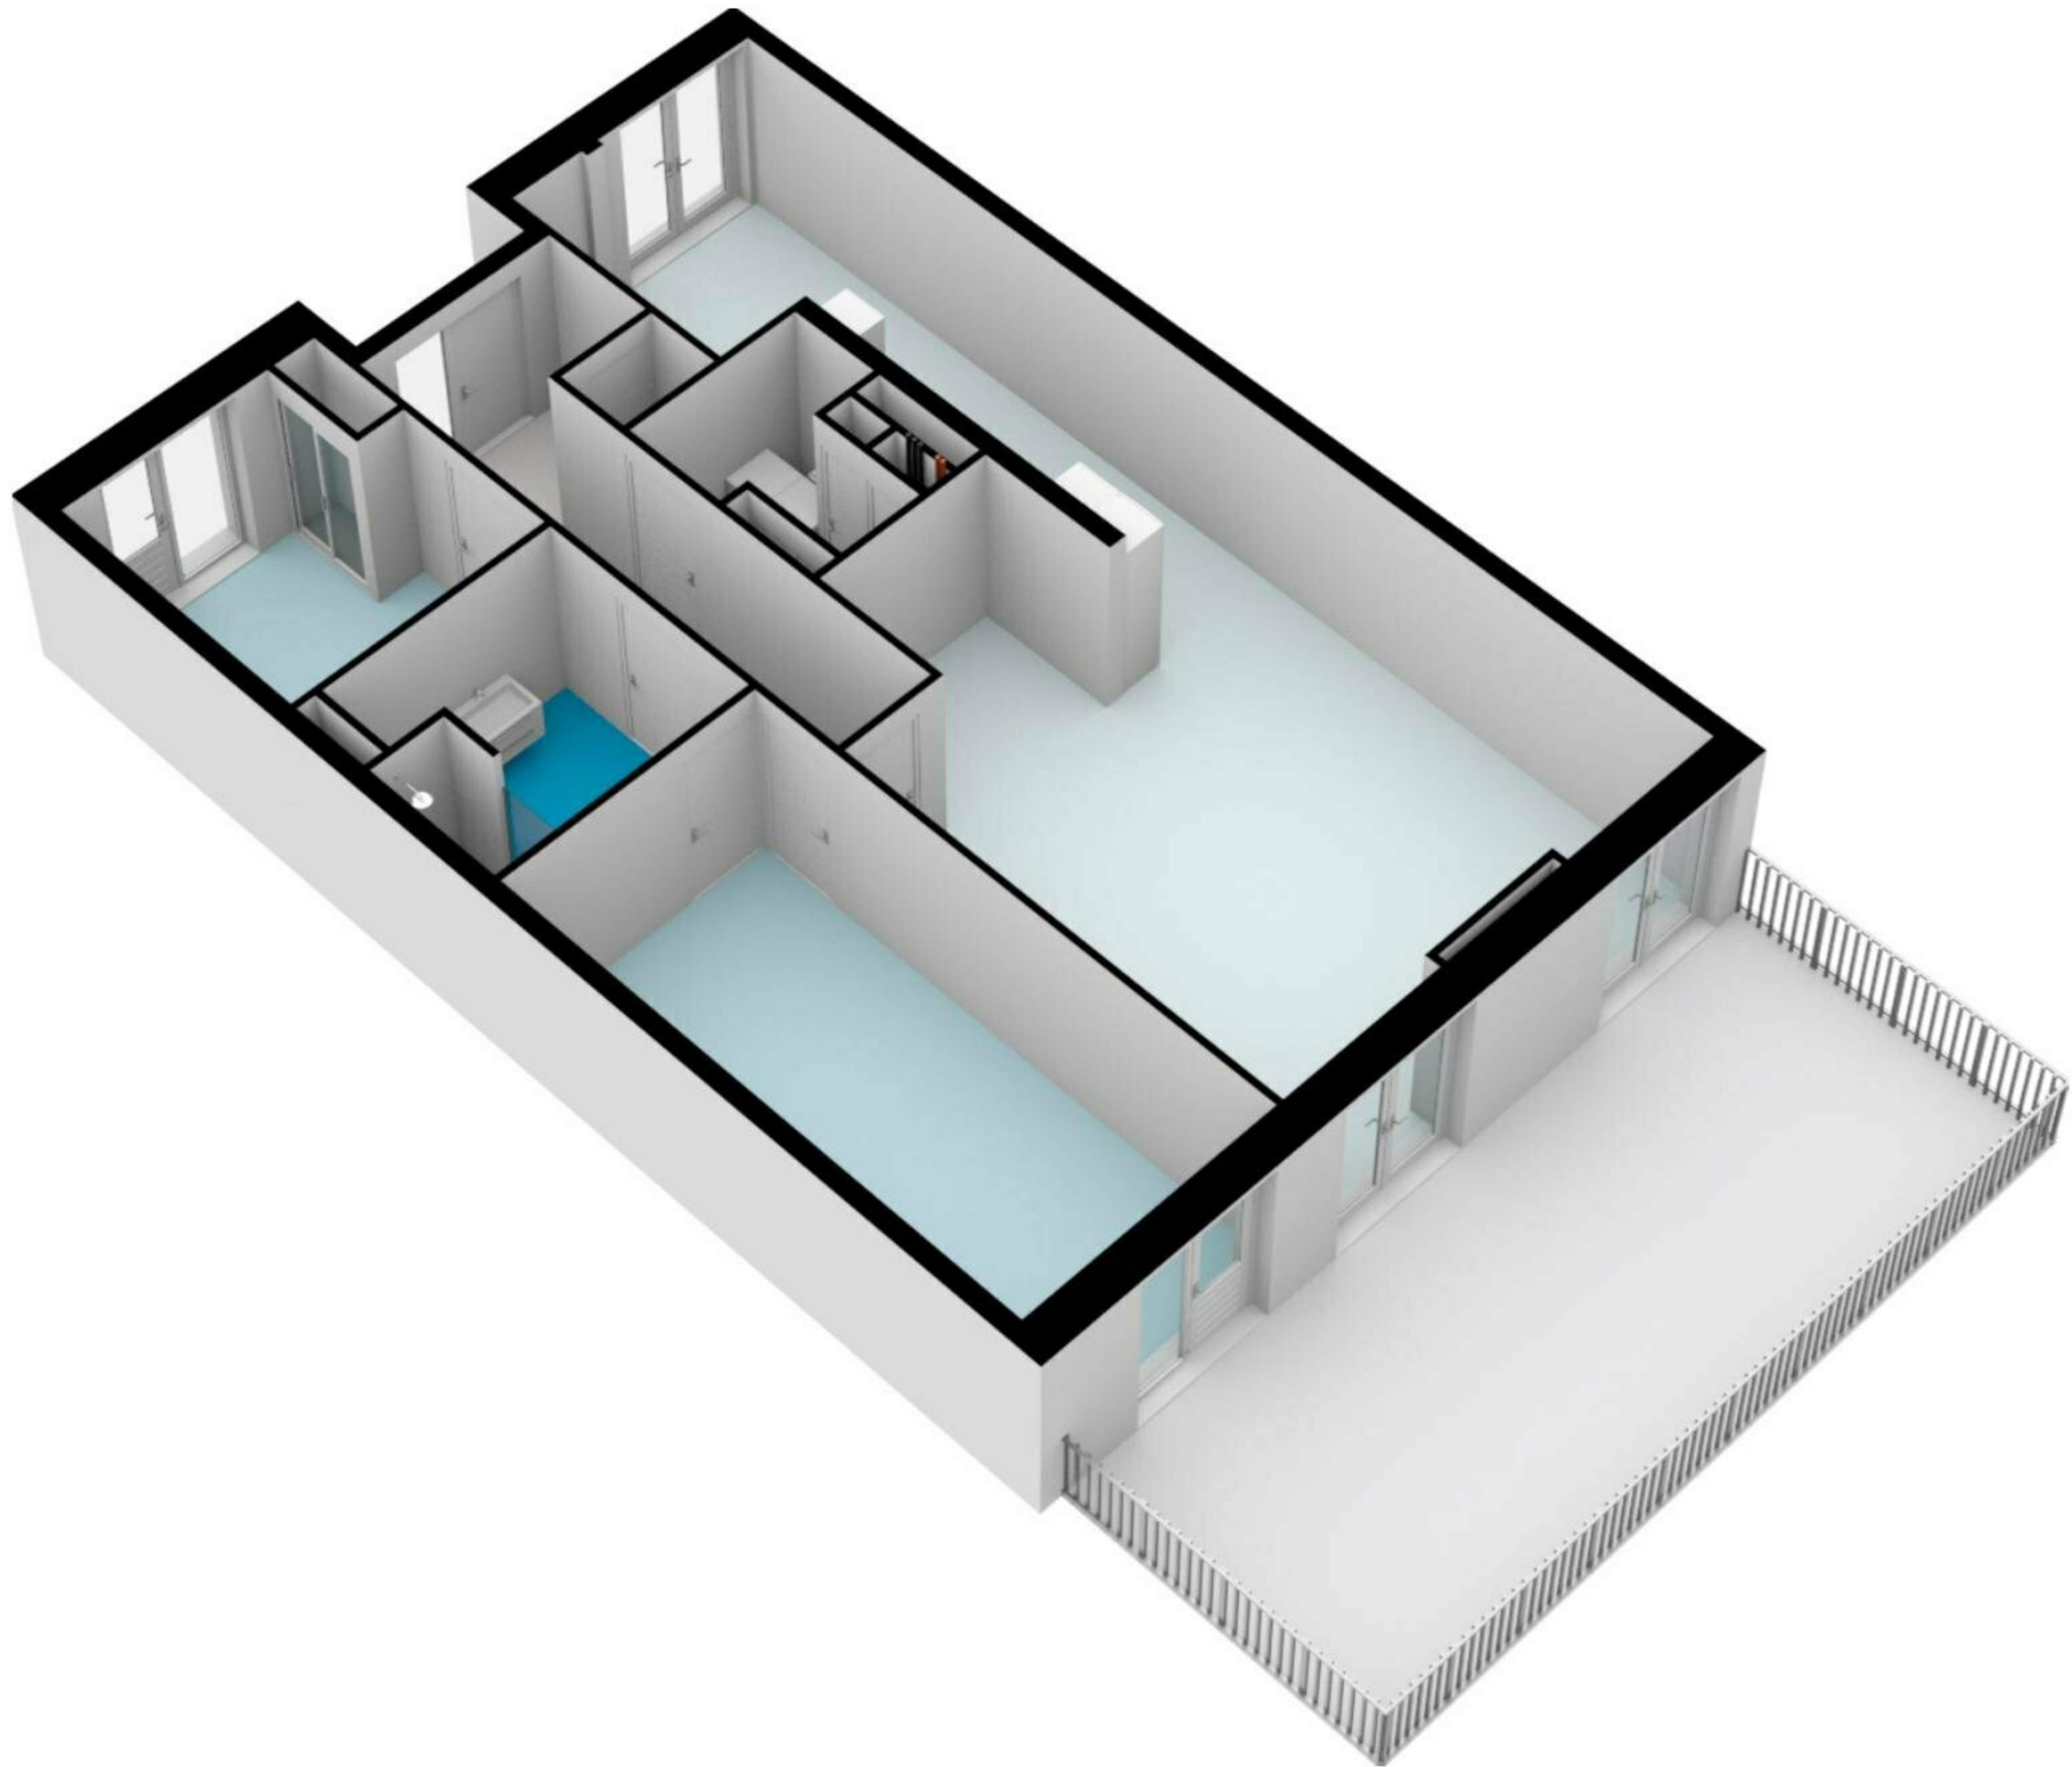

Marathonlaan 21 - Amstelveen
Begane grond

Marathonlaan 21 - Amstelveen Parkeerplaats

De plattegronden zijn geproduceerd voor promotionele doeleinden en ter indicatie.
Aan de plattegronden kunnen geen rechten worden ontleend.
© www.woningmedia.nl