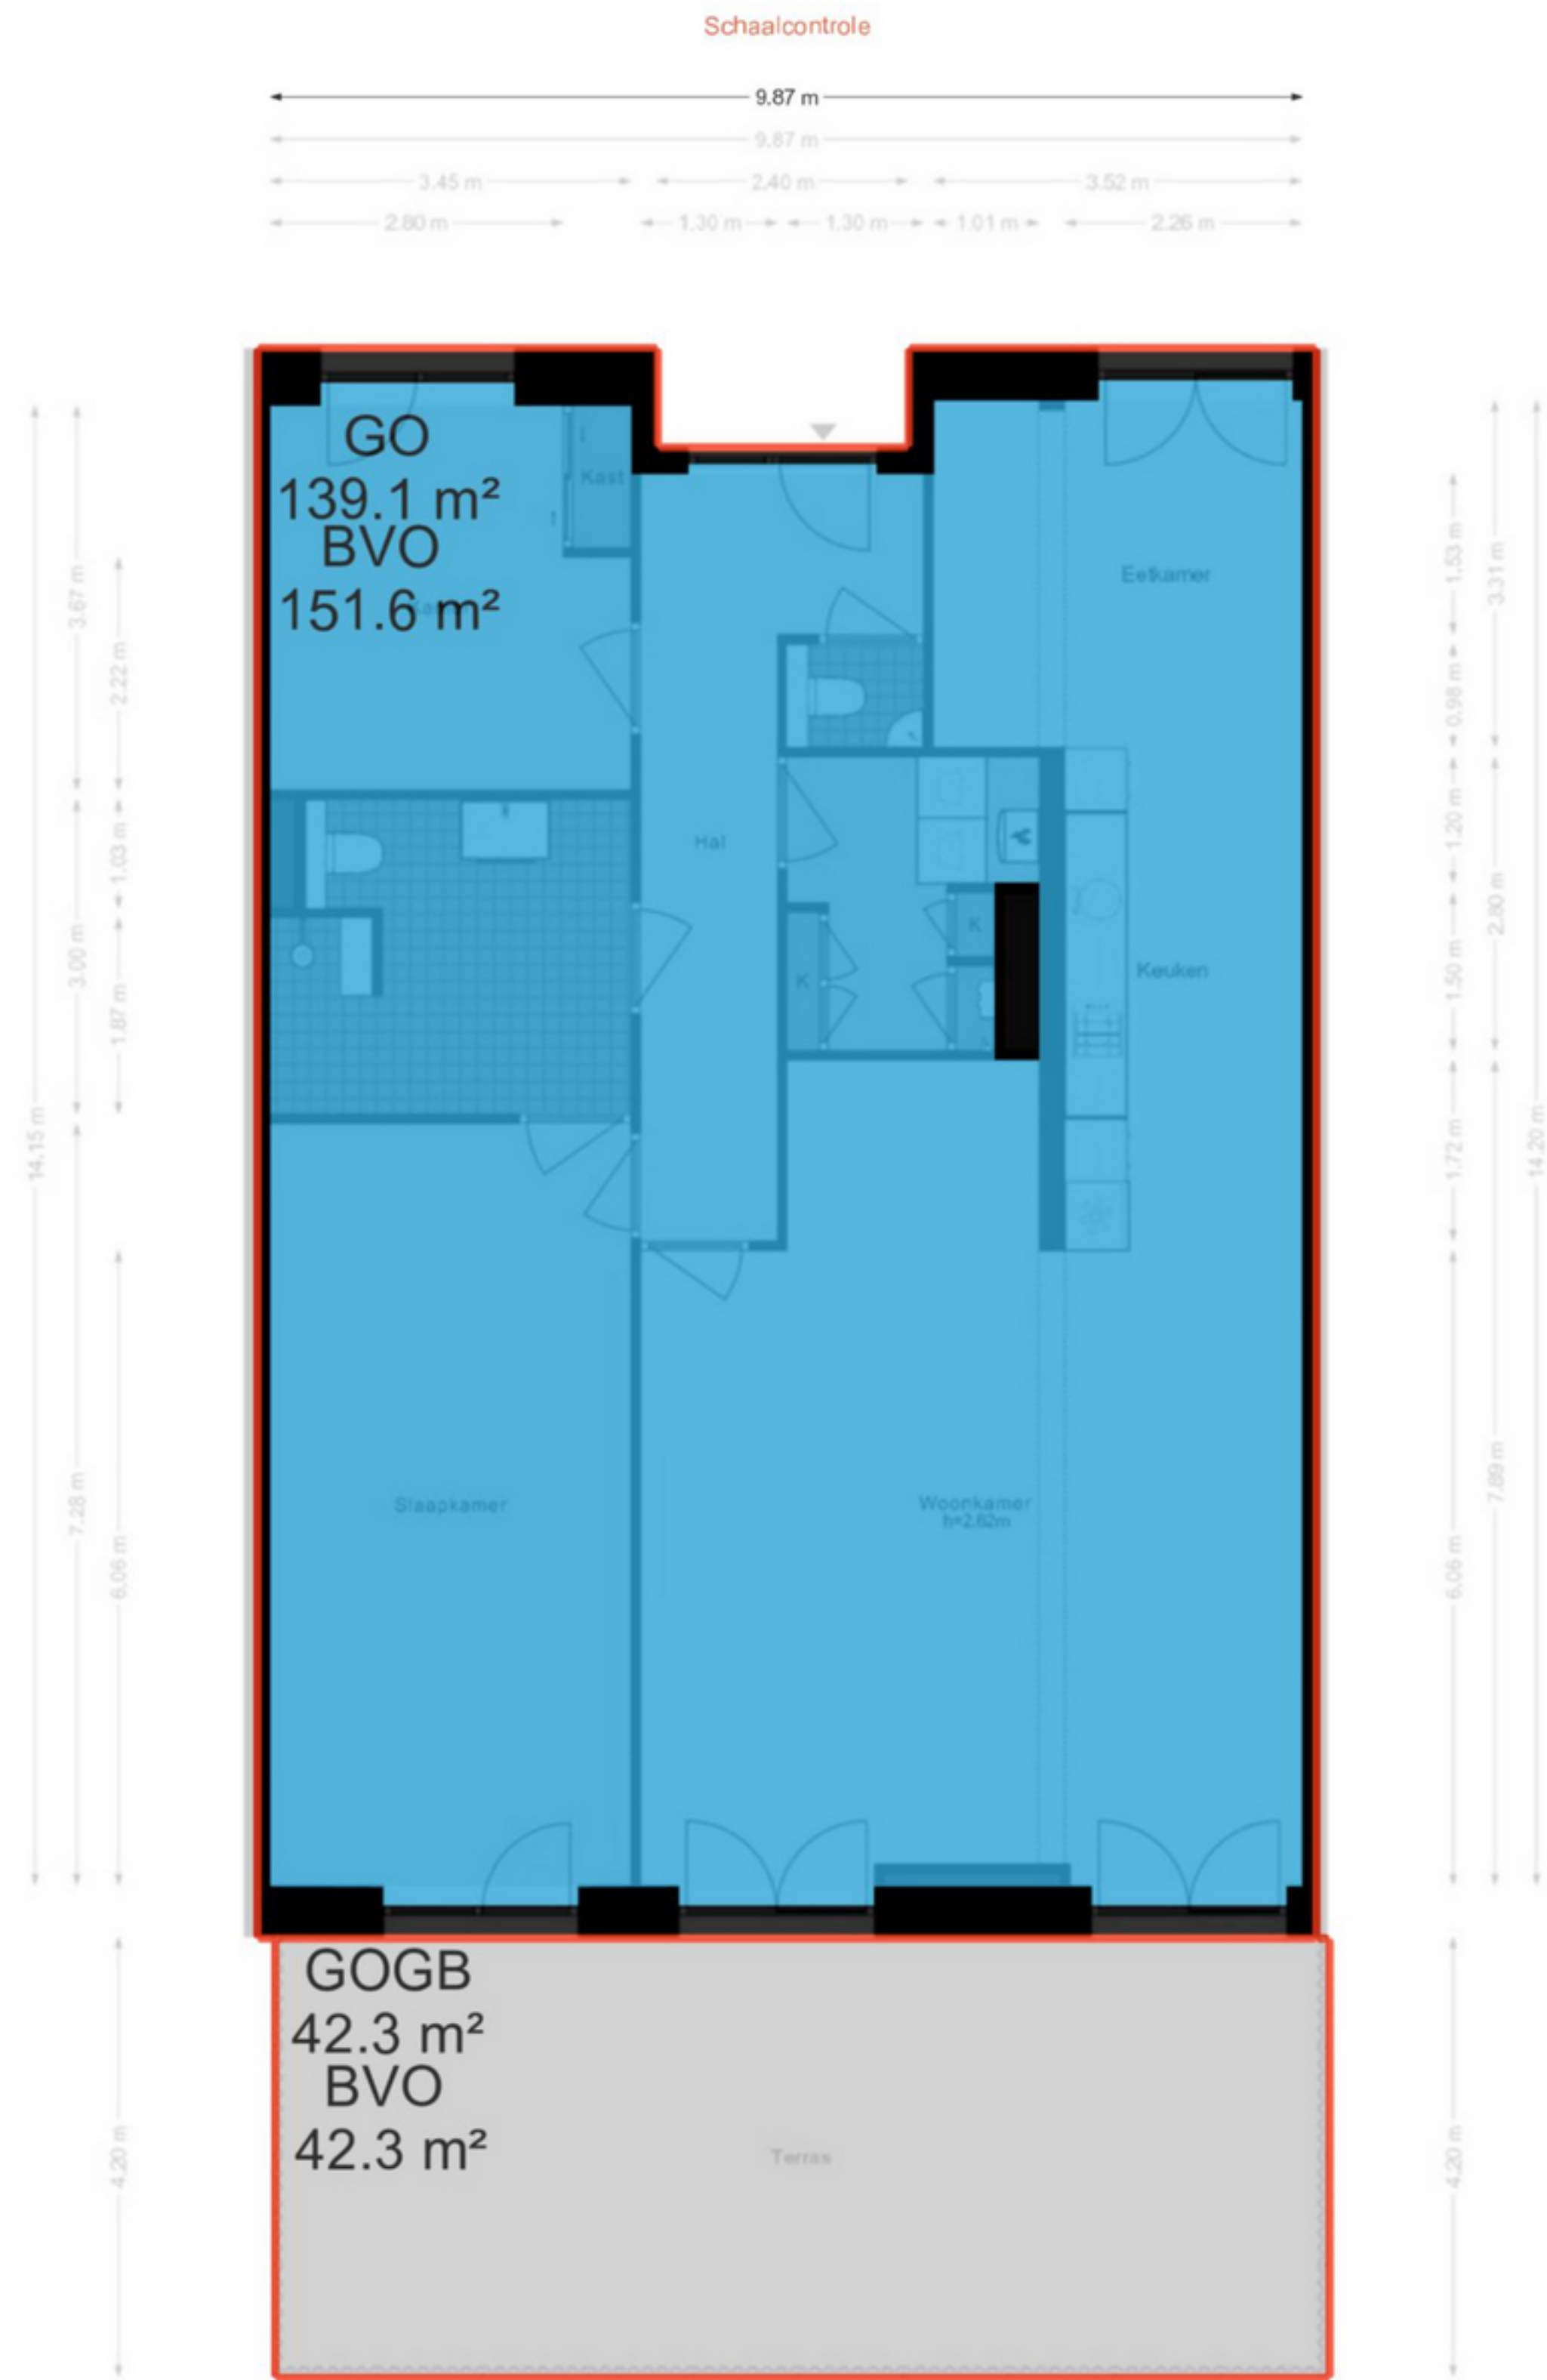

Marathonlaan 21 - Amstelveen
Begane grond

Marathonlaan 21 - Amstelveen Parkeerplaats

De plattegronden zijn geproduceerd voor promotionele doeleinden en ter indicatie.
Aan de plattegronden kunnen geen rechten worden ontleend.
© www.woningmedia.nl