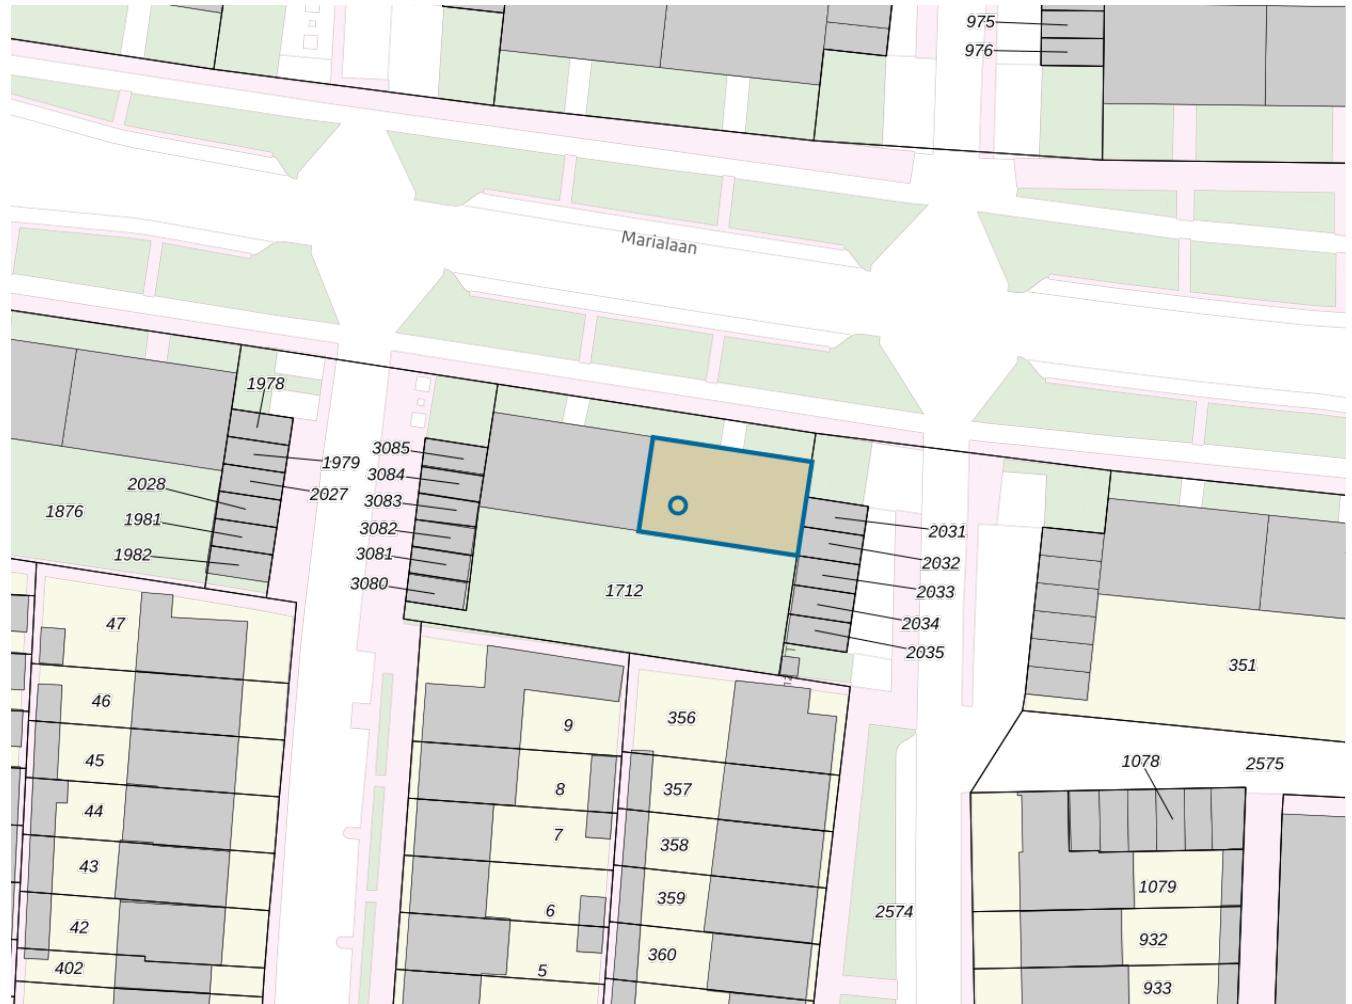

Adres

Adres Marialaan 14C
Postcode 4834VK
Woonplaats Breda

WOZ-Waarde

Identificatie 075800035804
Grondoppervlakte om²

Peildatum	WOZ-waarde
01-01-2023	€ 269.000
01-01-2022	€ 265.000
01-01-2021	€ 235.000
01-01-2020	€ 207.000
01-01-2019	€ 182.000
01-01-2018	€ 176.000
01-01-2017	€ 165.000
01-01-2016	€ 157.000
01-01-2015	€ 146.000

Adres

Adres Marialaan 14C
Postcode 4834VK
Woonplaats Breda

Kenmerken

Bouwjaar 1963
Gebruiksdoel woonfunctie
Oppervlakte 69m²

De WOZ-waarden worden bij beschikking vastgesteld door de gemeenten en langs elektronische weg in het loket geladen. Incidentele afwijkingen ten opzichte van de gegevens van de gemeente zijn mogelijk. Aan de WOZ-waarden en overige gegevens in dit loket kunnen geen rechten worden ontleend. Het gebruik van het loket en de gegevens geschiedt op eigen risico. Het ministerie van Financiën is niet aanspreekbaar op schade direct of indirect als gevolg van het gebruik van het loket, de daarin opgenomen gegevens, of de vervaardigde afdrucken.