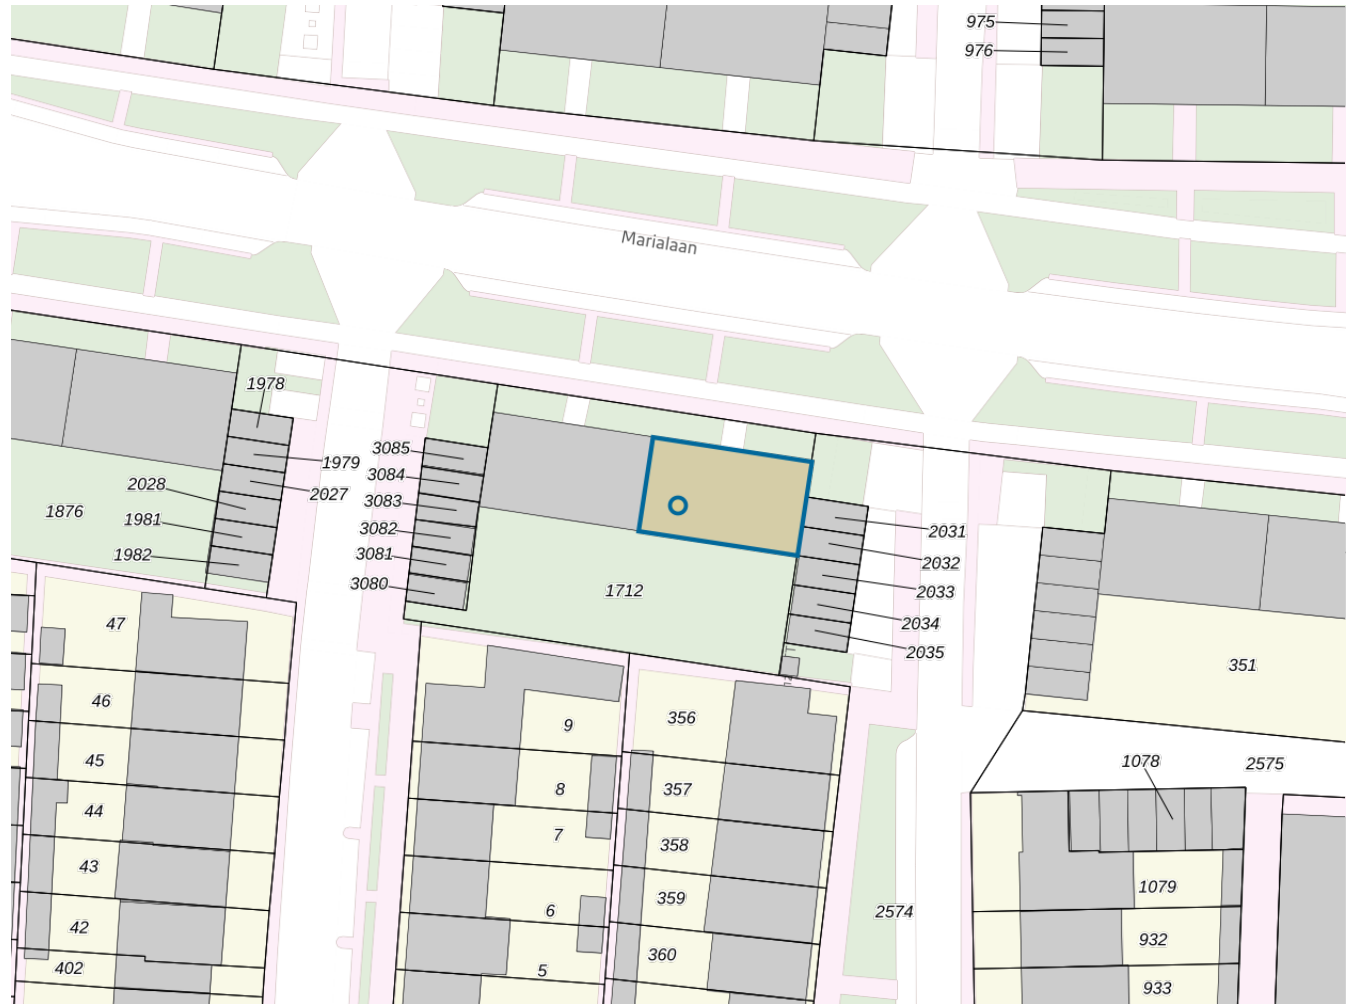

Adres

Adres Marialaan 14C
Postcode 4834VK
Woonplaats Breda

WOZ-Waarde

Identificatie 075800035804
Grondoppervlakte om²

Peildatum	WOZ-waarde
01-01-2023	€ 269.000
01-01-2022	€ 265.000
01-01-2021	€ 235.000
01-01-2020	€ 207.000
01-01-2019	€ 182.000
01-01-2018	€ 176.000
01-01-2017	€ 165.000
01-01-2016	€ 157.000
01-01-2015	€ 146.000

Adres

Adres Marialaan 14C
Postcode 4834VK
Woonplaats Breda

Kenmerken

Bouwjaar 1963
Gebruiksdoel woonfunctie
Oppervlakte 69m²

De WOZ-waarden worden bij beschikking vastgesteld door de gemeenten en langs elektronische weg in het loket geladen. Incidentele afwijkingen ten opzichte van de gegevens van de gemeente zijn mogelijk. Aan de WOZ-waarden en overige gegevens in dit loket kunnen geen rechten worden ontleend. Het gebruik van het loket en de gegevens geschiedt op eigen risico. Het ministerie van Financiën is niet aanspreekbaar op schade direct of indirect als gevolg van het gebruik van het loket, de daarin opgenomen gegevens, of de vervaardigde afdrucken.