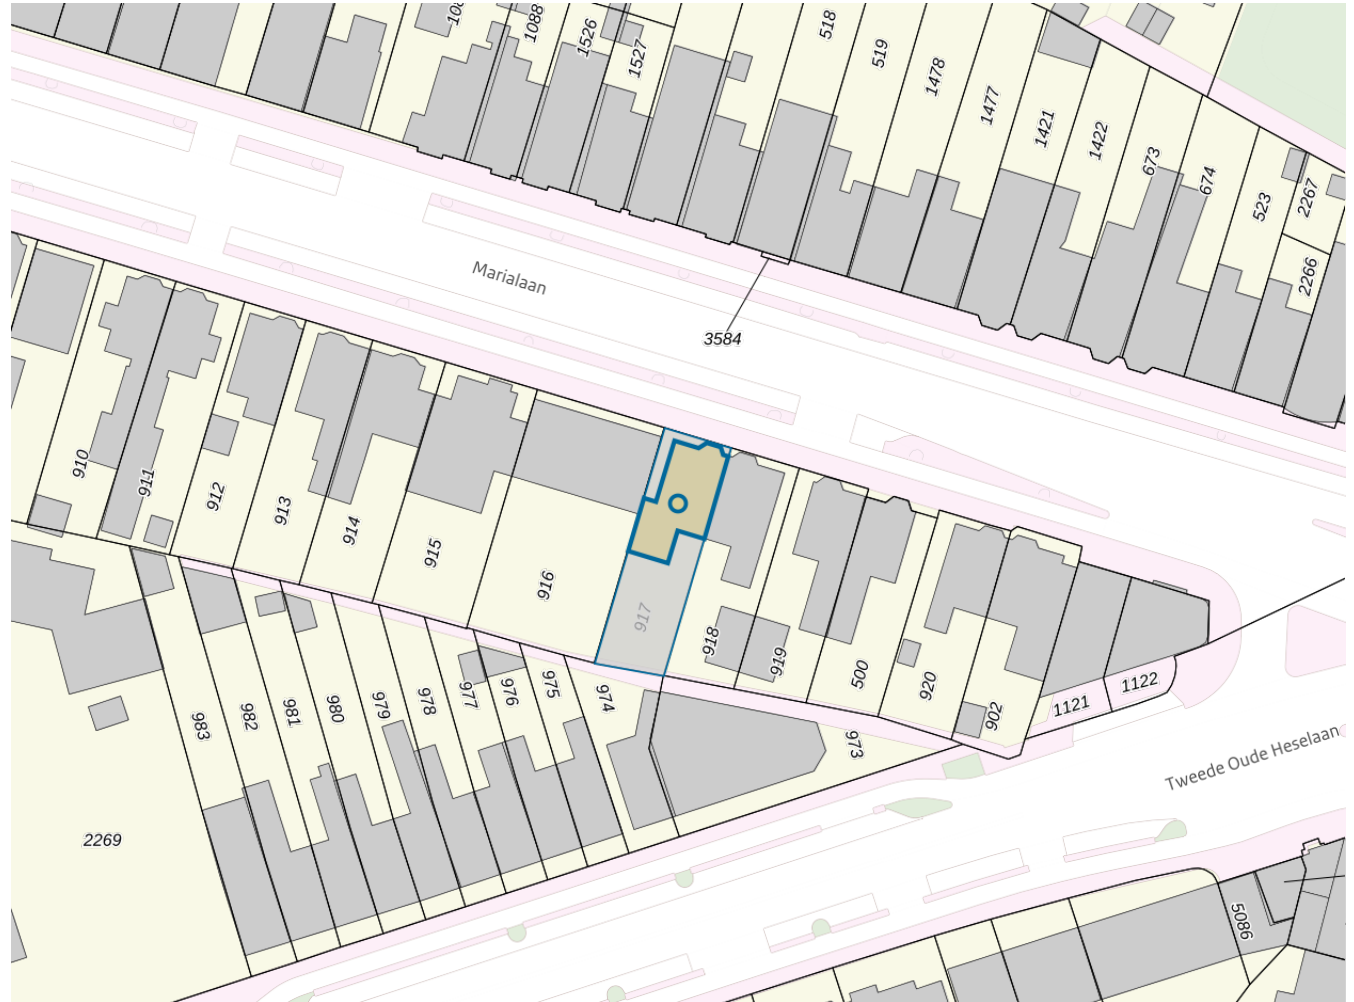

**Adres**

Adres Marialaan 19  
Postcode 6541RA  
Woonplaats Nijmegen

**Kenmerken**

Bouwjaar 1930  
Gebruiksdoel woonfunctie  
Oppervlakte 149m<sup>2</sup>

*De WOZ-waarden worden bij beschikking vastgesteld door de gemeenten en langs elektronische weg in het loket geladen. Incidentele afwijkingen ten opzichte van de gegevens van de gemeente zijn mogelijk. Aan de WOZ-waarden en overige gegevens in dit loket kunnen geen rechten worden ontleend. Het gebruik van het loket en de gegevens geschiedt op eigen risico. Het ministerie van Financiën is niet aanspreekbaar op schade direct of indirect als gevolg van het gebruik van het loket, de daarin opgenomen gegevens, of de vervaardigde afdrucken.*