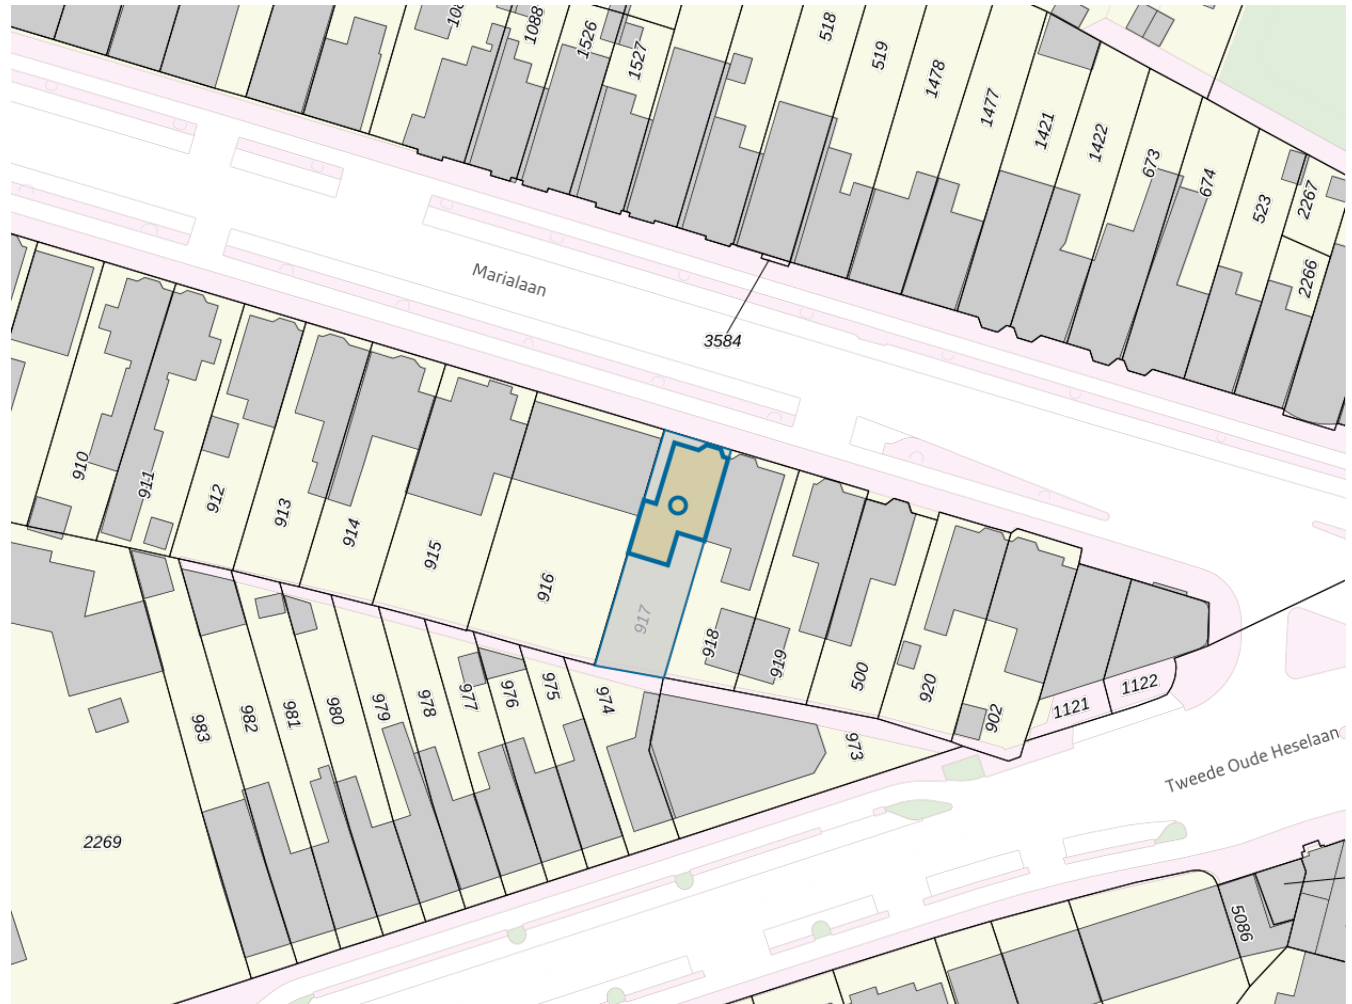

**Adres**

Adres Marialaan 19  
Postcode 6541RA  
Woonplaats Nijmegen

**WOZ-Waarde**

Identificatie 026800032087  
Grondoppervlakte 192m<sup>2</sup>

Peildatum	WOZ-waarde
01-01-2022	€ 476.000
01-01-2021	€ 386.000
01-01-2020	€ 380.000
01-01-2019	€ 314.000
01-01-2018	€ 288.000
01-01-2017	€ 239.000
01-01-2016	€ 235.000
01-01-2015	€ 228.000
01-01-2014	€ 205.000