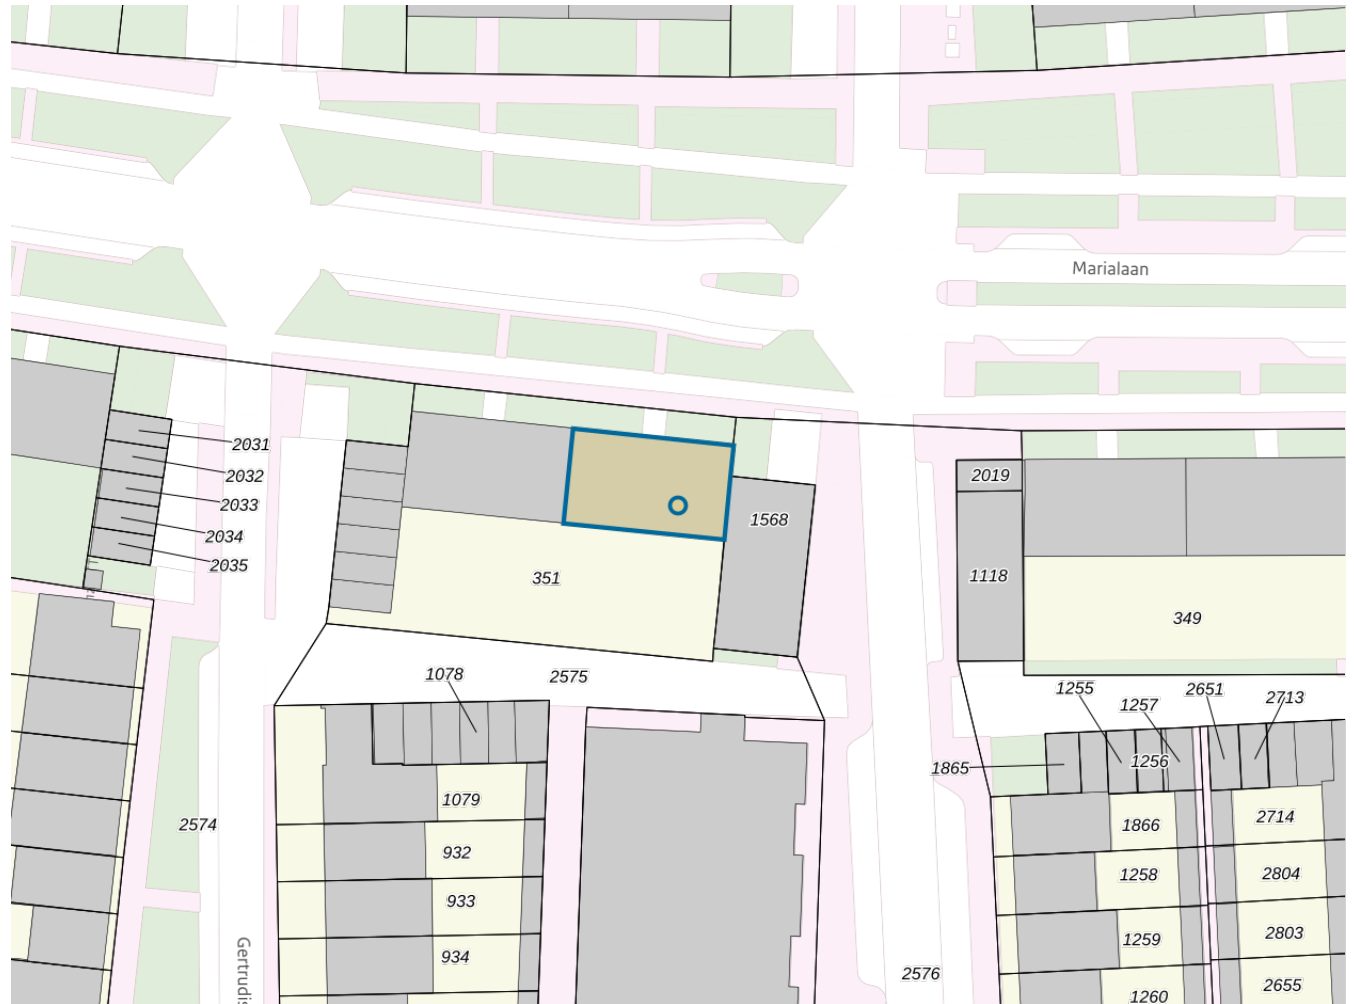

Adres

Adres Marialaan 24C
Postcode 4834VL
Woonplaats Breda

WOZ-Waarde

Identificatie 075800035844
Grondoppervlakte om²

Peildatum	WOZ-waarde
01-01-2023	€ 269.000
01-01-2022	€ 265.000
01-01-2021	€ 235.000
01-01-2020	€ 207.000
01-01-2019	€ 182.000
01-01-2018	€ 162.000
01-01-2017	€ 165.000
01-01-2016	€ 157.000
01-01-2015	€ 146.000

Adres

Adres Marialaan 24C
Postcode 4834VL
Woonplaats Breda

Kenmerken

Bouwjaar 1963
Gebruiksdoel woonfunctie
Oppervlakte 69m²

De WOZ-waarden worden bij beschikking vastgesteld door de gemeenten en langs elektronische weg in het loket geladen. Incidentele afwijkingen ten opzichte van de gegevens van de gemeente zijn mogelijk. Aan de WOZ-waarden en overige gegevens in dit loket kunnen geen rechten worden ontleend. Het gebruik van het loket en de gegevens geschiedt op eigen risico. Het ministerie van Financiën is niet aanspreekbaar op schade direct of indirect als gevolg van het gebruik van het loket, de daarin opgenomen gegevens, of de vervaardigde afdrukken.