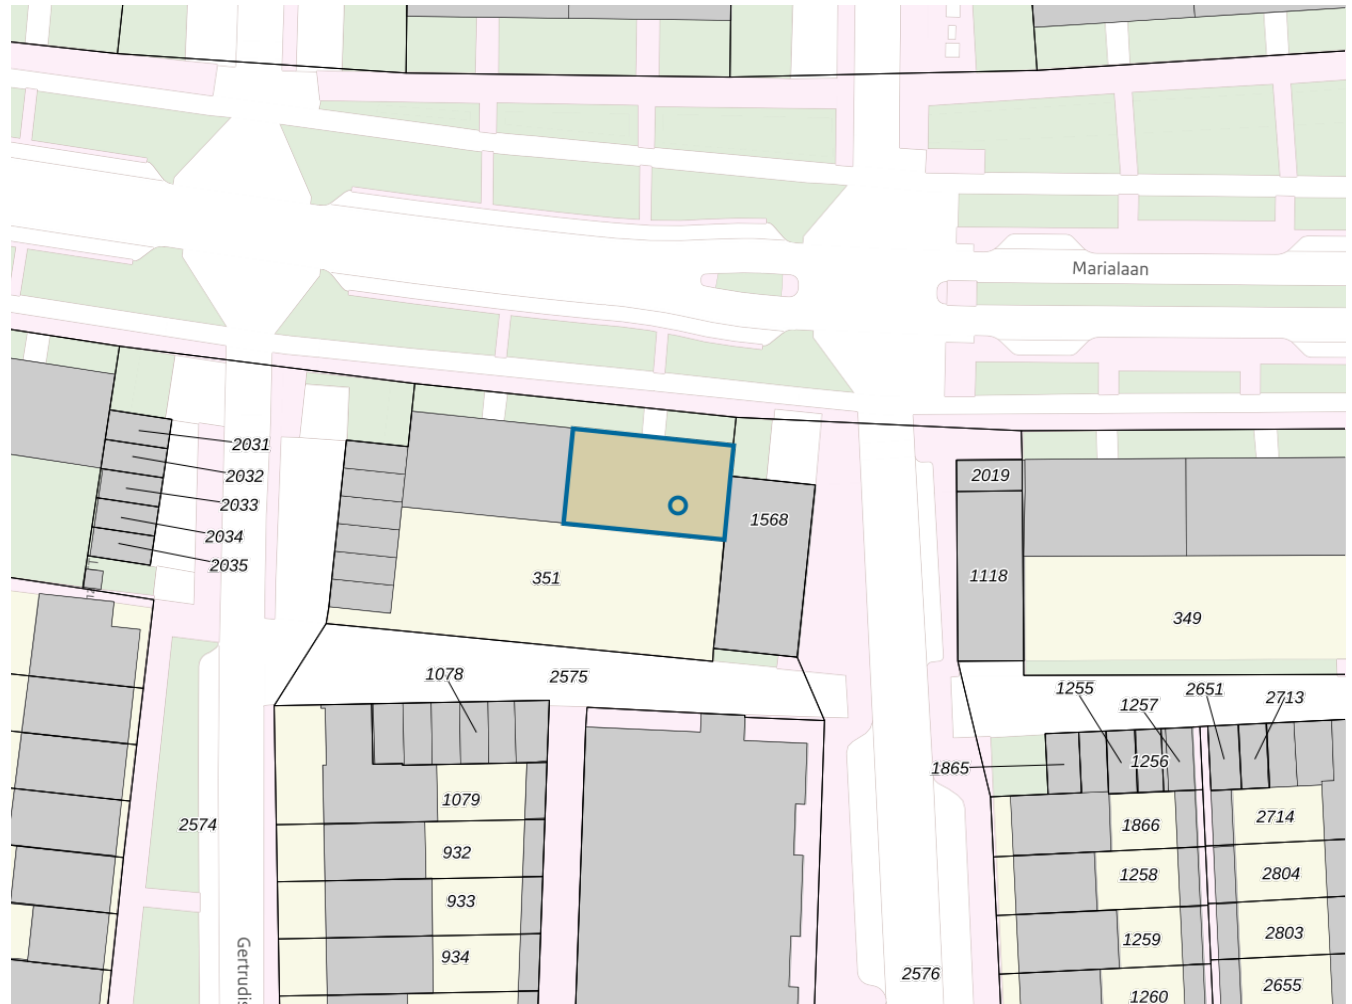

Adres

Adres Marialaan 24C
Postcode 4834VL
Woonplaats Breda

WOZ-Waarde

Identificatie 075800035844
Grondoppervlakte om²

Peildatum	WOZ-waarde
01-01-2023	€ 269.000
01-01-2022	€ 265.000
01-01-2021	€ 235.000
01-01-2020	€ 207.000
01-01-2019	€ 182.000
01-01-2018	€ 162.000
01-01-2017	€ 165.000
01-01-2016	€ 157.000
01-01-2015	€ 146.000

Adres

Adres Marialaan 24C
Postcode 4834VL
Woonplaats Breda

Kenmerken

Bouwjaar 1963
Gebruiksdoel woonfunctie
Oppervlakte 69m²

De WOZ-waarden worden bij beschikking vastgesteld door de gemeenten en langs elektronische weg in het loket geladen. Incidentele afwijkingen ten opzichte van de gegevens van de gemeente zijn mogelijk. Aan de WOZ-waarden en overige gegevens in dit loket kunnen geen rechten worden ontleend. Het gebruik van het loket en de gegevens geschiedt op eigen risico. Het ministerie van Financiën is niet aanspreekbaar op schade direct of indirect als gevolg van het gebruik van het loket, de daarin opgenomen gegevens, of de vervaardigde afdrukken.