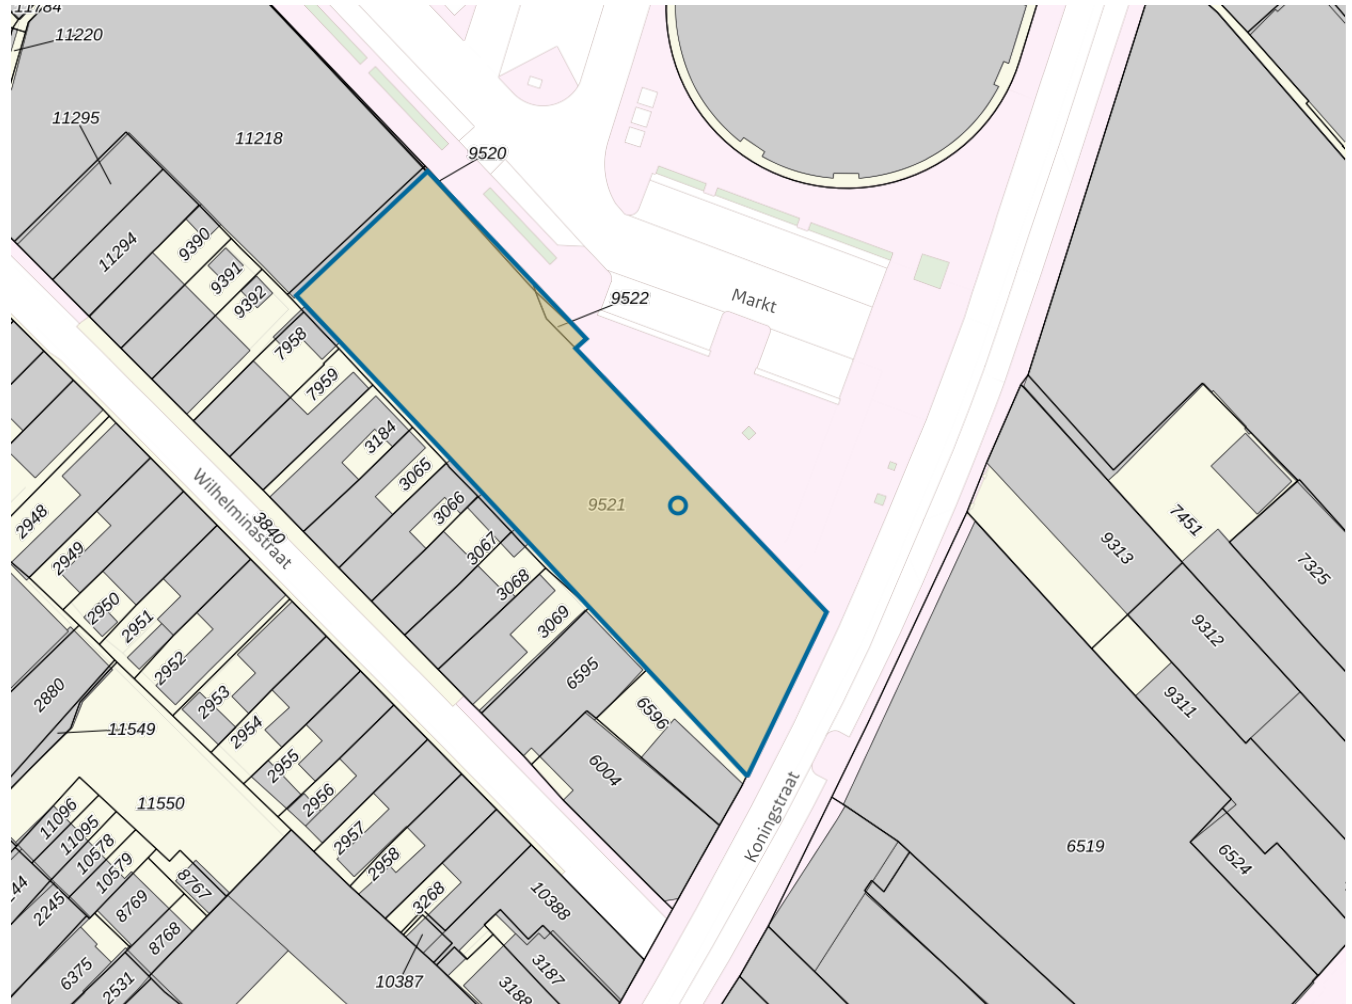

Adres

Adres Markt 2
Postcode 1941BM
Woonplaats Beverwijk

WOZ-Waarde

Identificatie 037500010865
Grondoppervlakte 0m²

Peildatum	WOZ-waarde
01-01-2022	€ 261.000
01-01-2021	€ 232.000
01-01-2020	€ 200.000
01-01-2019	€ 178.000
01-01-2018	€ 162.000
01-01-2017	€ 137.000
01-01-2016	€ 134.000
01-01-2015	€ 133.000
01-01-2014	€ 136.000

Adres

Adres Markt 2
Postcode 1941BM
Woonplaats Beverwijk

Kenmerken

Bouwjaar 1987
Gebruiksdoel woonfunctie
Oppervlakte 58m²

De WOZ-waarden worden bij beschikking vastgesteld door de gemeenten en langs elektronische weg in het loket geladen. Incidentele afwijkingen ten opzichte van de gegevens van de gemeente zijn mogelijk. Aan de WOZ-waarden en overige gegevens in dit loket kunnen geen rechten worden ontleend. Het gebruik van het loket en de gegevens geschiedt op eigen risico. Het ministerie van Financiën is niet aanspreekbaar op schade direct of indirect als gevolg van het gebruik van het loket, de daarin opgenomen gegevens, of de vervaardigde afdrucken.