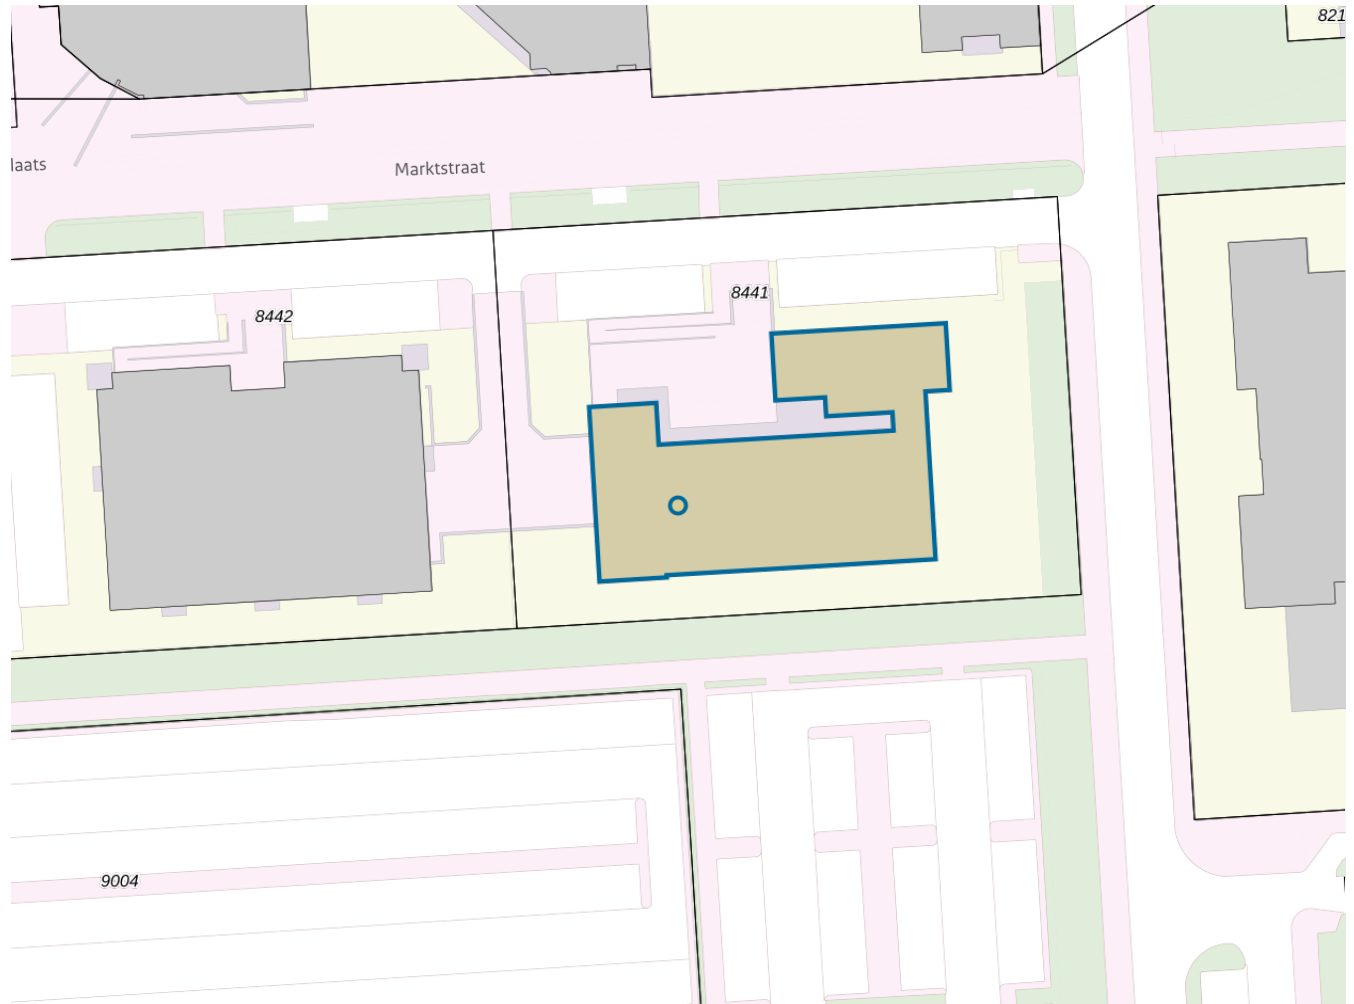

Adres

Adres Marktstraat 82
Postcode 8224MJ
Woonplaats Lelystad

Kenmerken

Bouwjaar 2006
Gebruiksdoel woonfunctie
Oppervlakte 100m²

De WOZ-waarden worden bij beschikking vastgesteld door de gemeenten en langs elektronische weg in het loket geladen. Incidentele afwijkingen ten opzichte van de gegevens van de gemeente zijn mogelijk. Aan de WOZ-waarden en overige gegevens in dit loket kunnen geen rechten worden ontleend. Het gebruik van het loket en de gegevens geschiedt op eigen risico. Het ministerie van Financiën is niet aanspreekbaar op schade direct of indirect als gevolg van het gebruik van het loket, de daarin opgenomen gegevens, of de vervaardigde afdrucken.