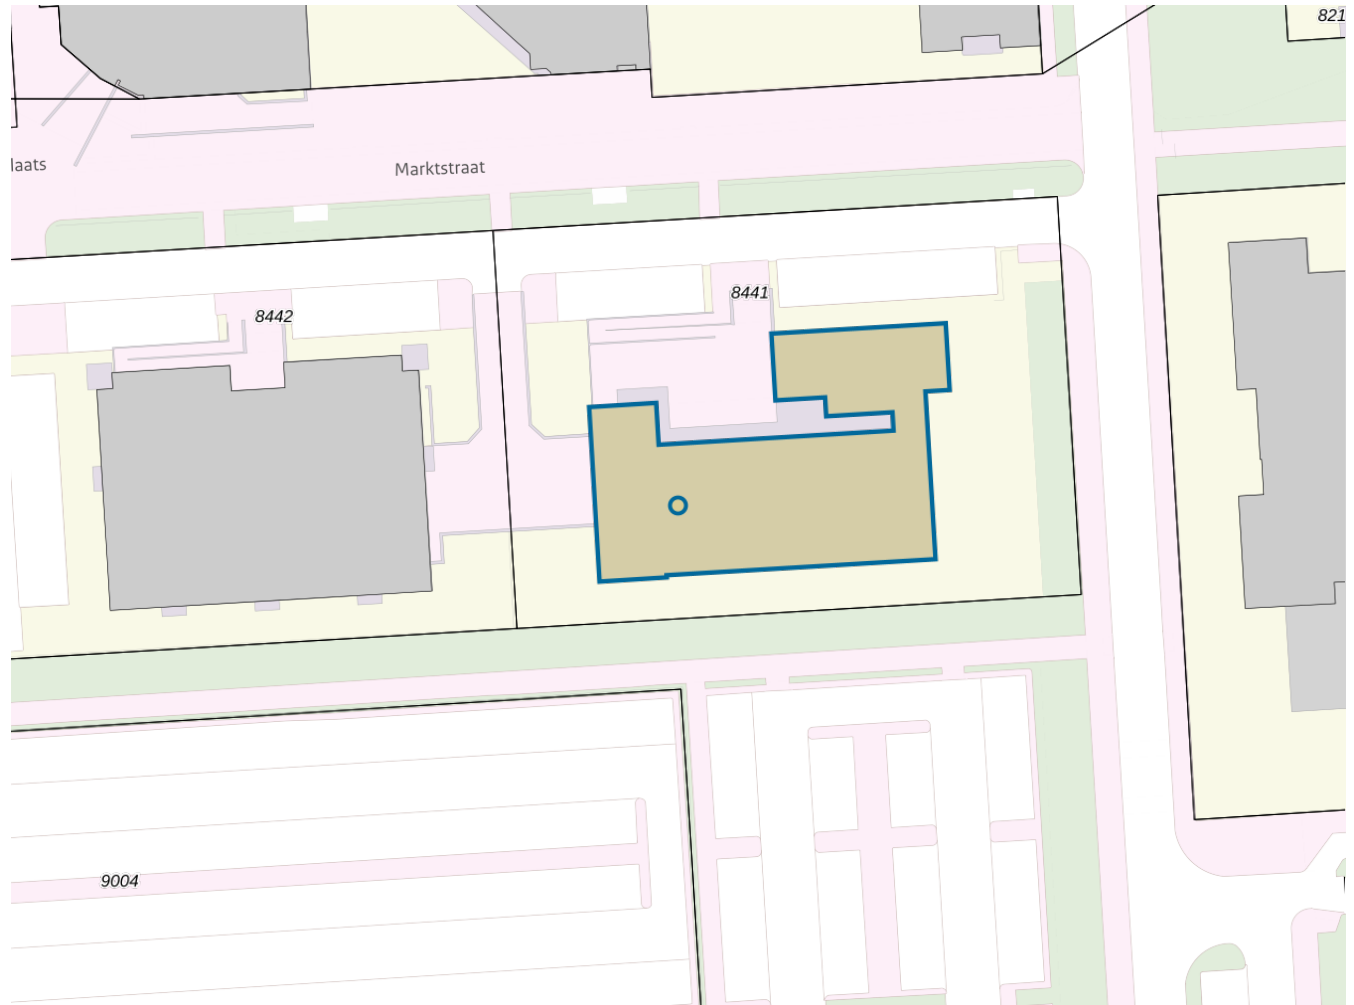

**Adres**

Adres Marktstraat 82
Postcode 8224MJ
Woonplaats Lelystad

WOZ-Waarde

Identificatie 099500040736
Grondoppervlakte om²

Peildatum	WOZ-waarde
01-01-2024	€ 336.000
01-01-2023	€ 317.000
01-01-2022	€ 331.000
01-01-2021	€ 272.000
01-01-2020	€ 258.000
01-01-2019	€ 229.000
01-01-2018	€ 202.000
01-01-2017	€ 180.000
01-01-2016	€ 173.000